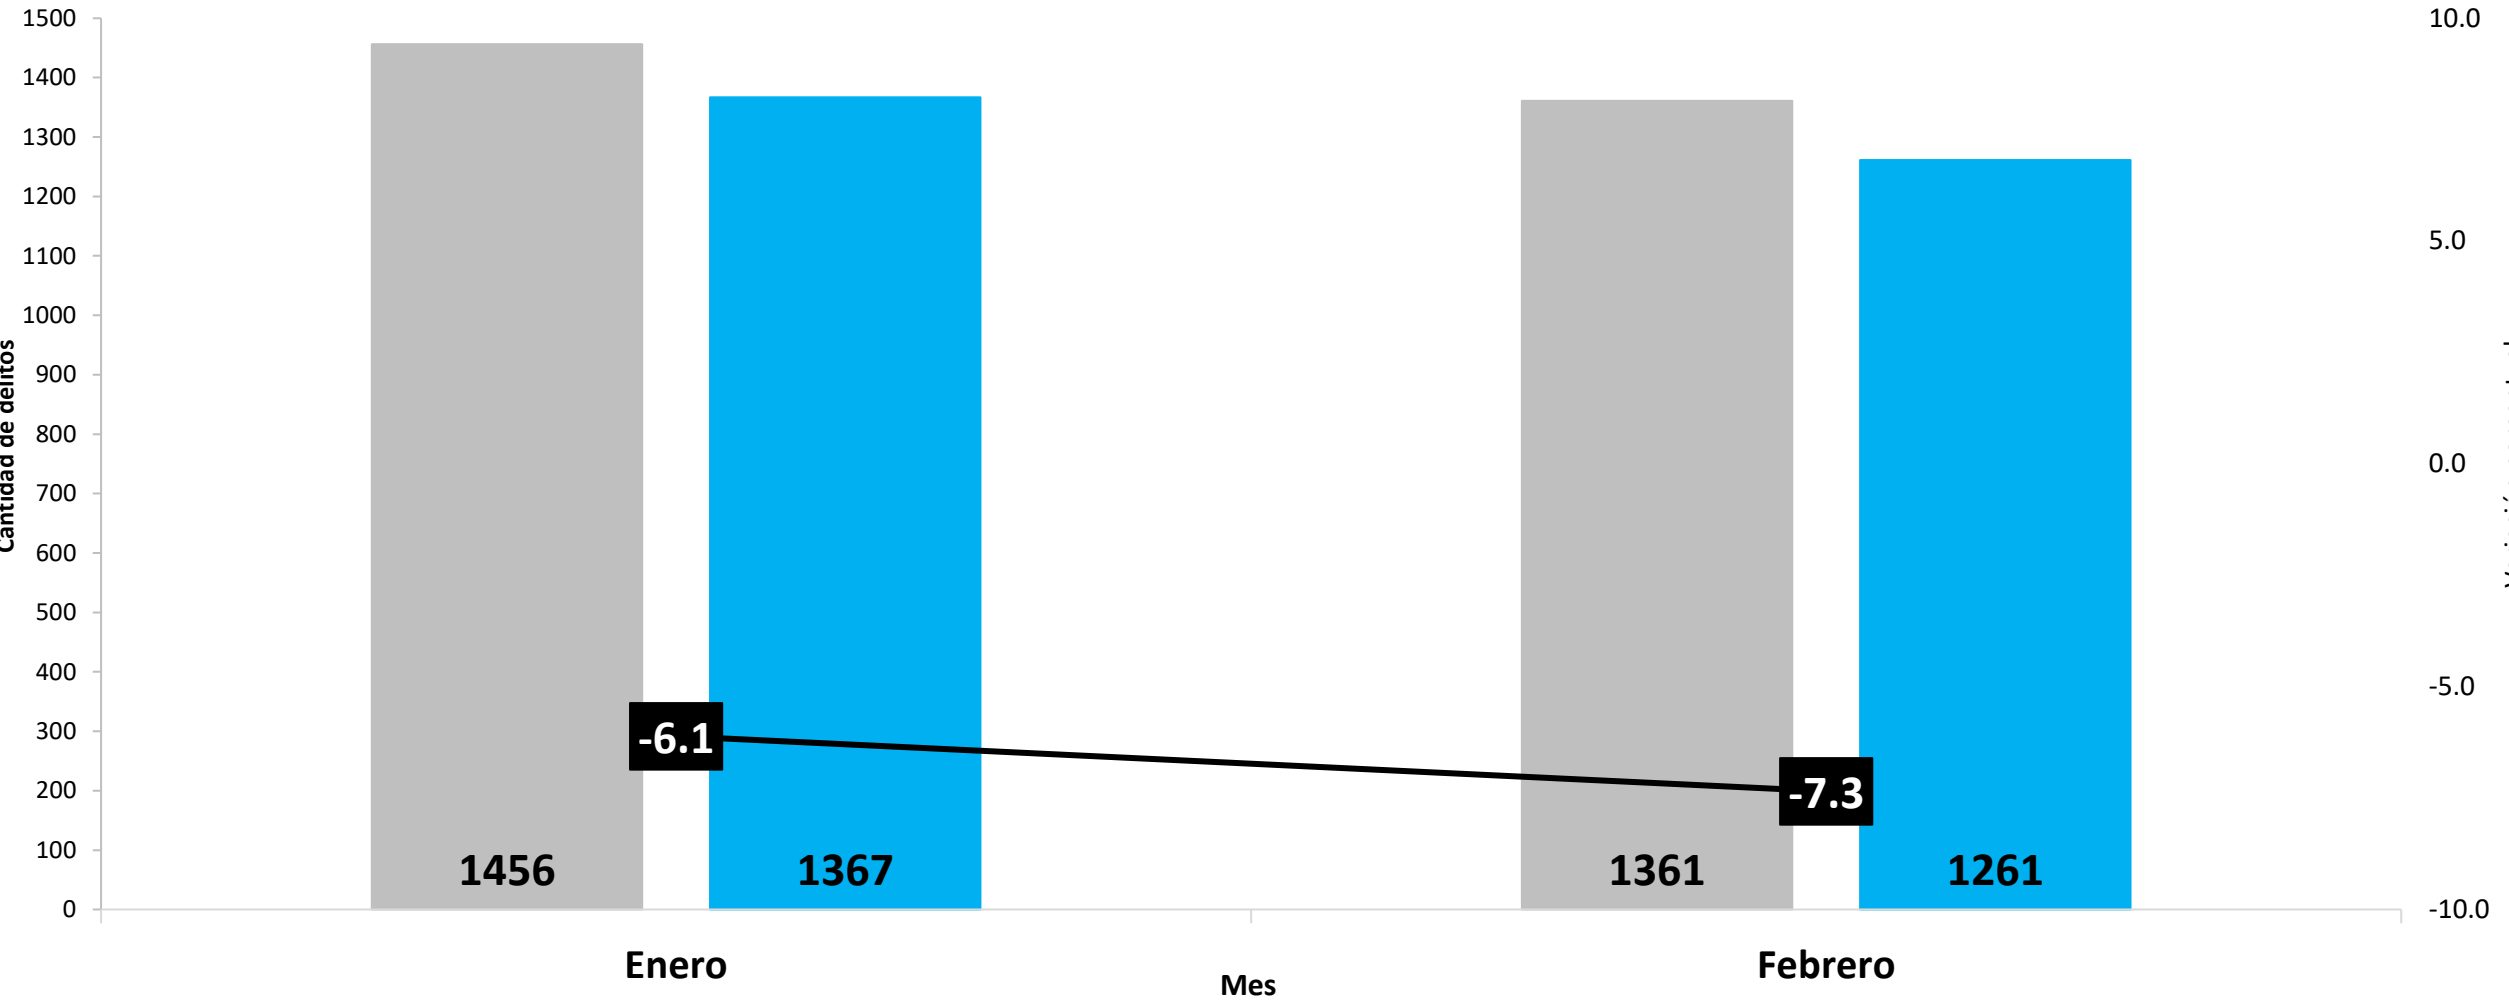

2024
 2025 (P)
 Variación Porcentual

Elaborado por: Departamento de Estadística, Sistema Nacional Integrado de Estadísticas Criminales - SIEC

(P) Cifras preliminares.

Fuente: Centro de Estadística del Ministerio Público (Plataforma del Sistema Penal Acusatorio, Sistema Mixto Inquisitivo y Adolescentes)

DELITO DE VIOLENCIA DOMÉSTICA REGISTRADO EN LA REPÚBLICA DE PANAMÁ POR MES: ENERO Y FEBRERO 2024 VS 2025 (P)

■ 2024 ■ 2025 (P) — Variación Porcentual

Elaborado por: Departamento de Estadística, Sistema Nacional Integrado de Estadísticas Criminales - SIEC
(P) Cifras preliminares.
Fuente: Centro de Estadística del Ministerio Público (Plataforma del Sistema Penal Acusatorio, Sistema Mixto Inquisitivo y Adolescentes)