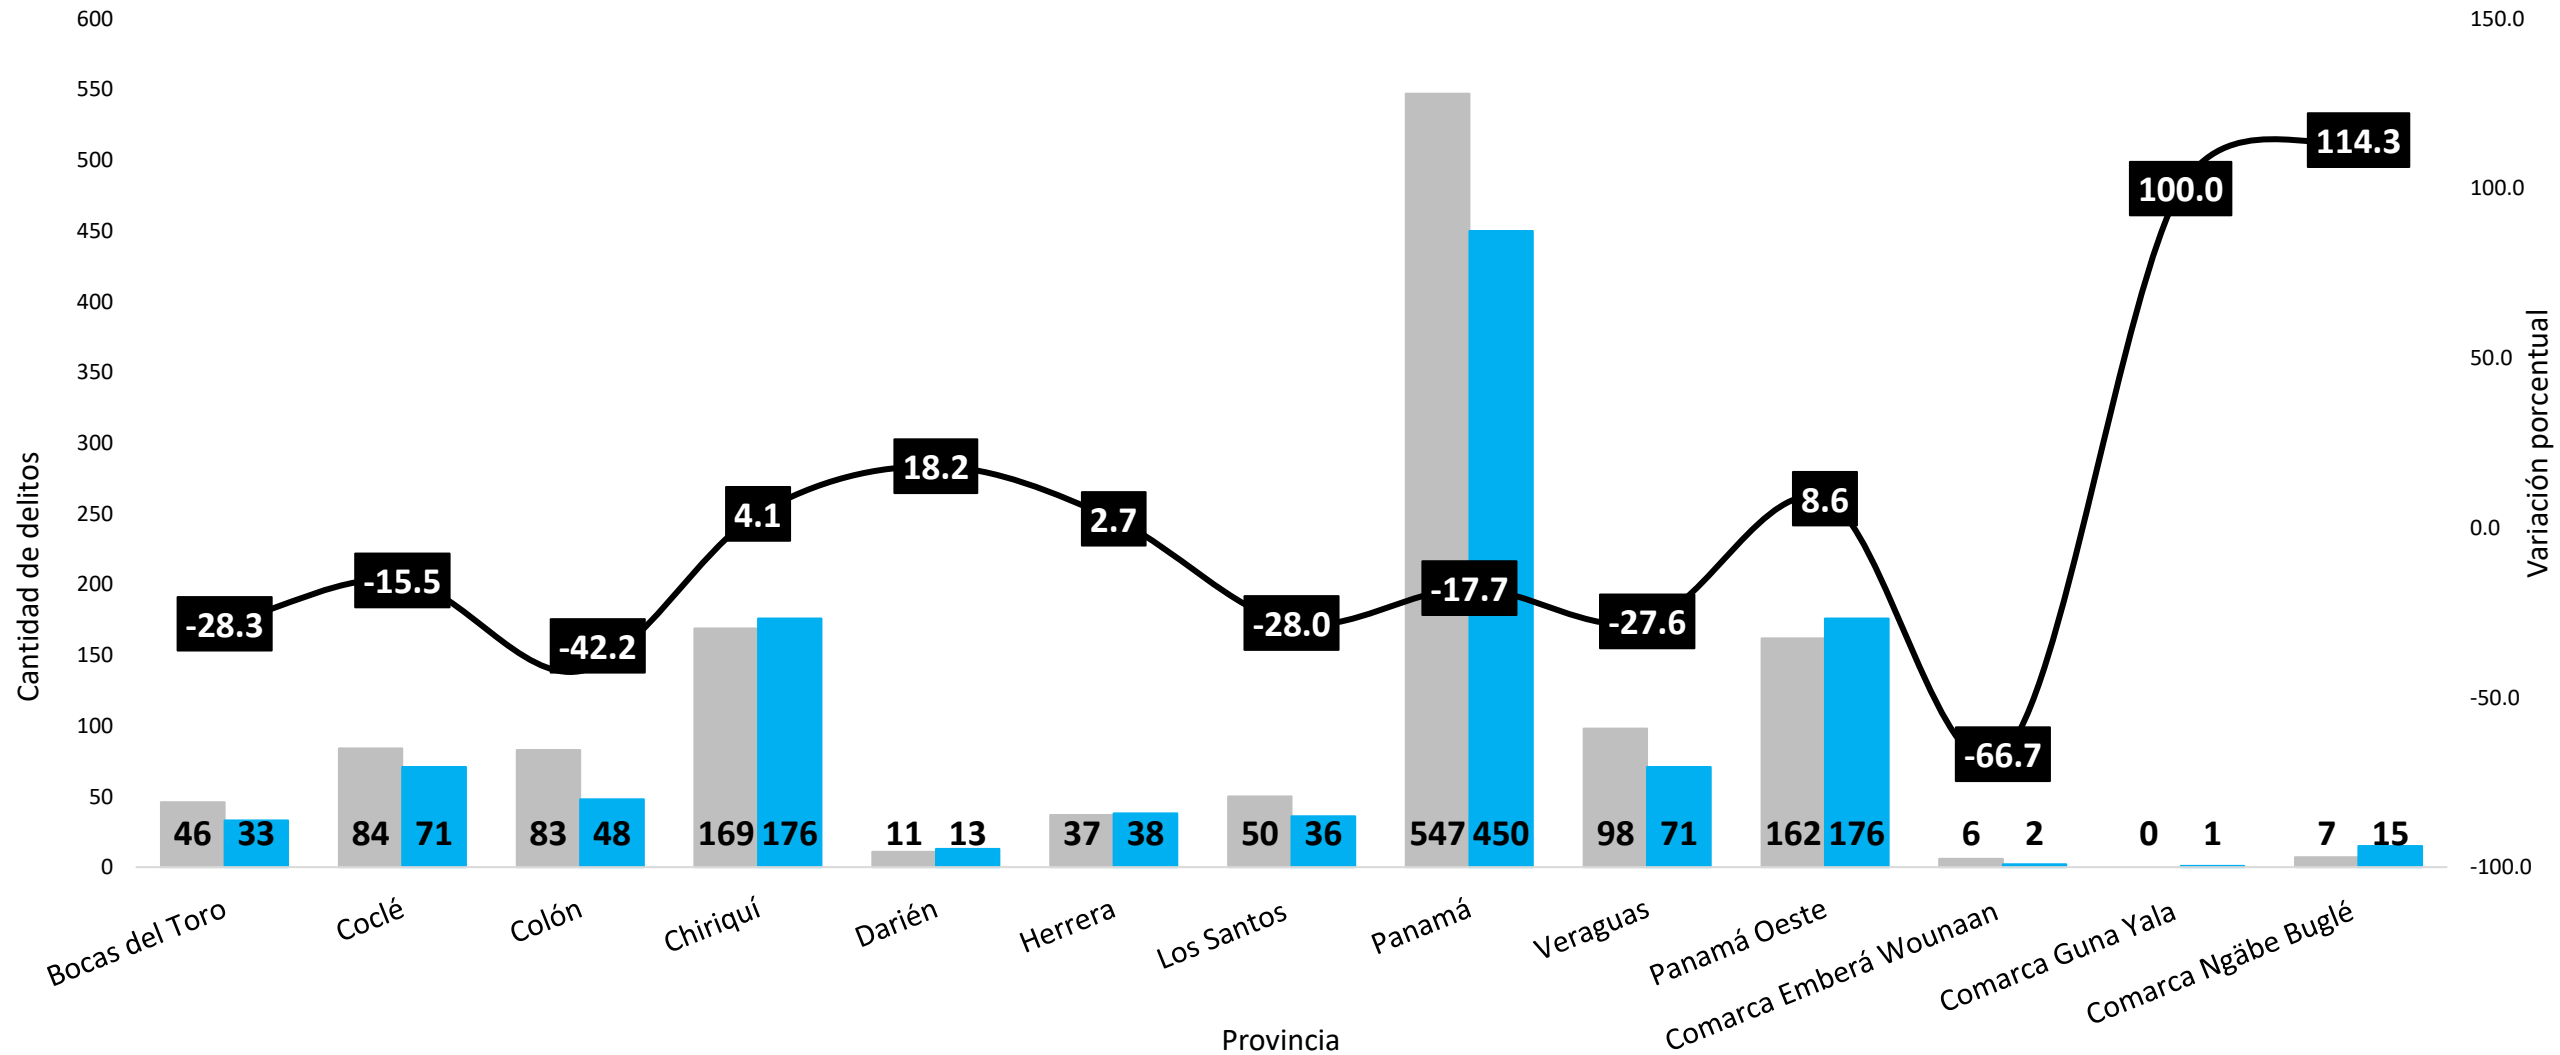

DELITOS DE LESIONES PERSONALES REGISTRADOS EN LA REPÚBLICA DE PANAMÁ POR PROVINCIA: ENERO Y FEBRERO 2024 VS 2025 (P)

2024 2025 (P) Variación Porcentual

Elaborado por: Departamento de Estadística, Sistema Nacional Integrado de Estadísticas Criminales - SIEC

(P) Cifras preliminares.

Fuente: Centro de Estadística del Ministerio Público (Plataforma del Sistema Penal Acusatorio, Sistema Mixto Inquisitivo y Adolescentes)