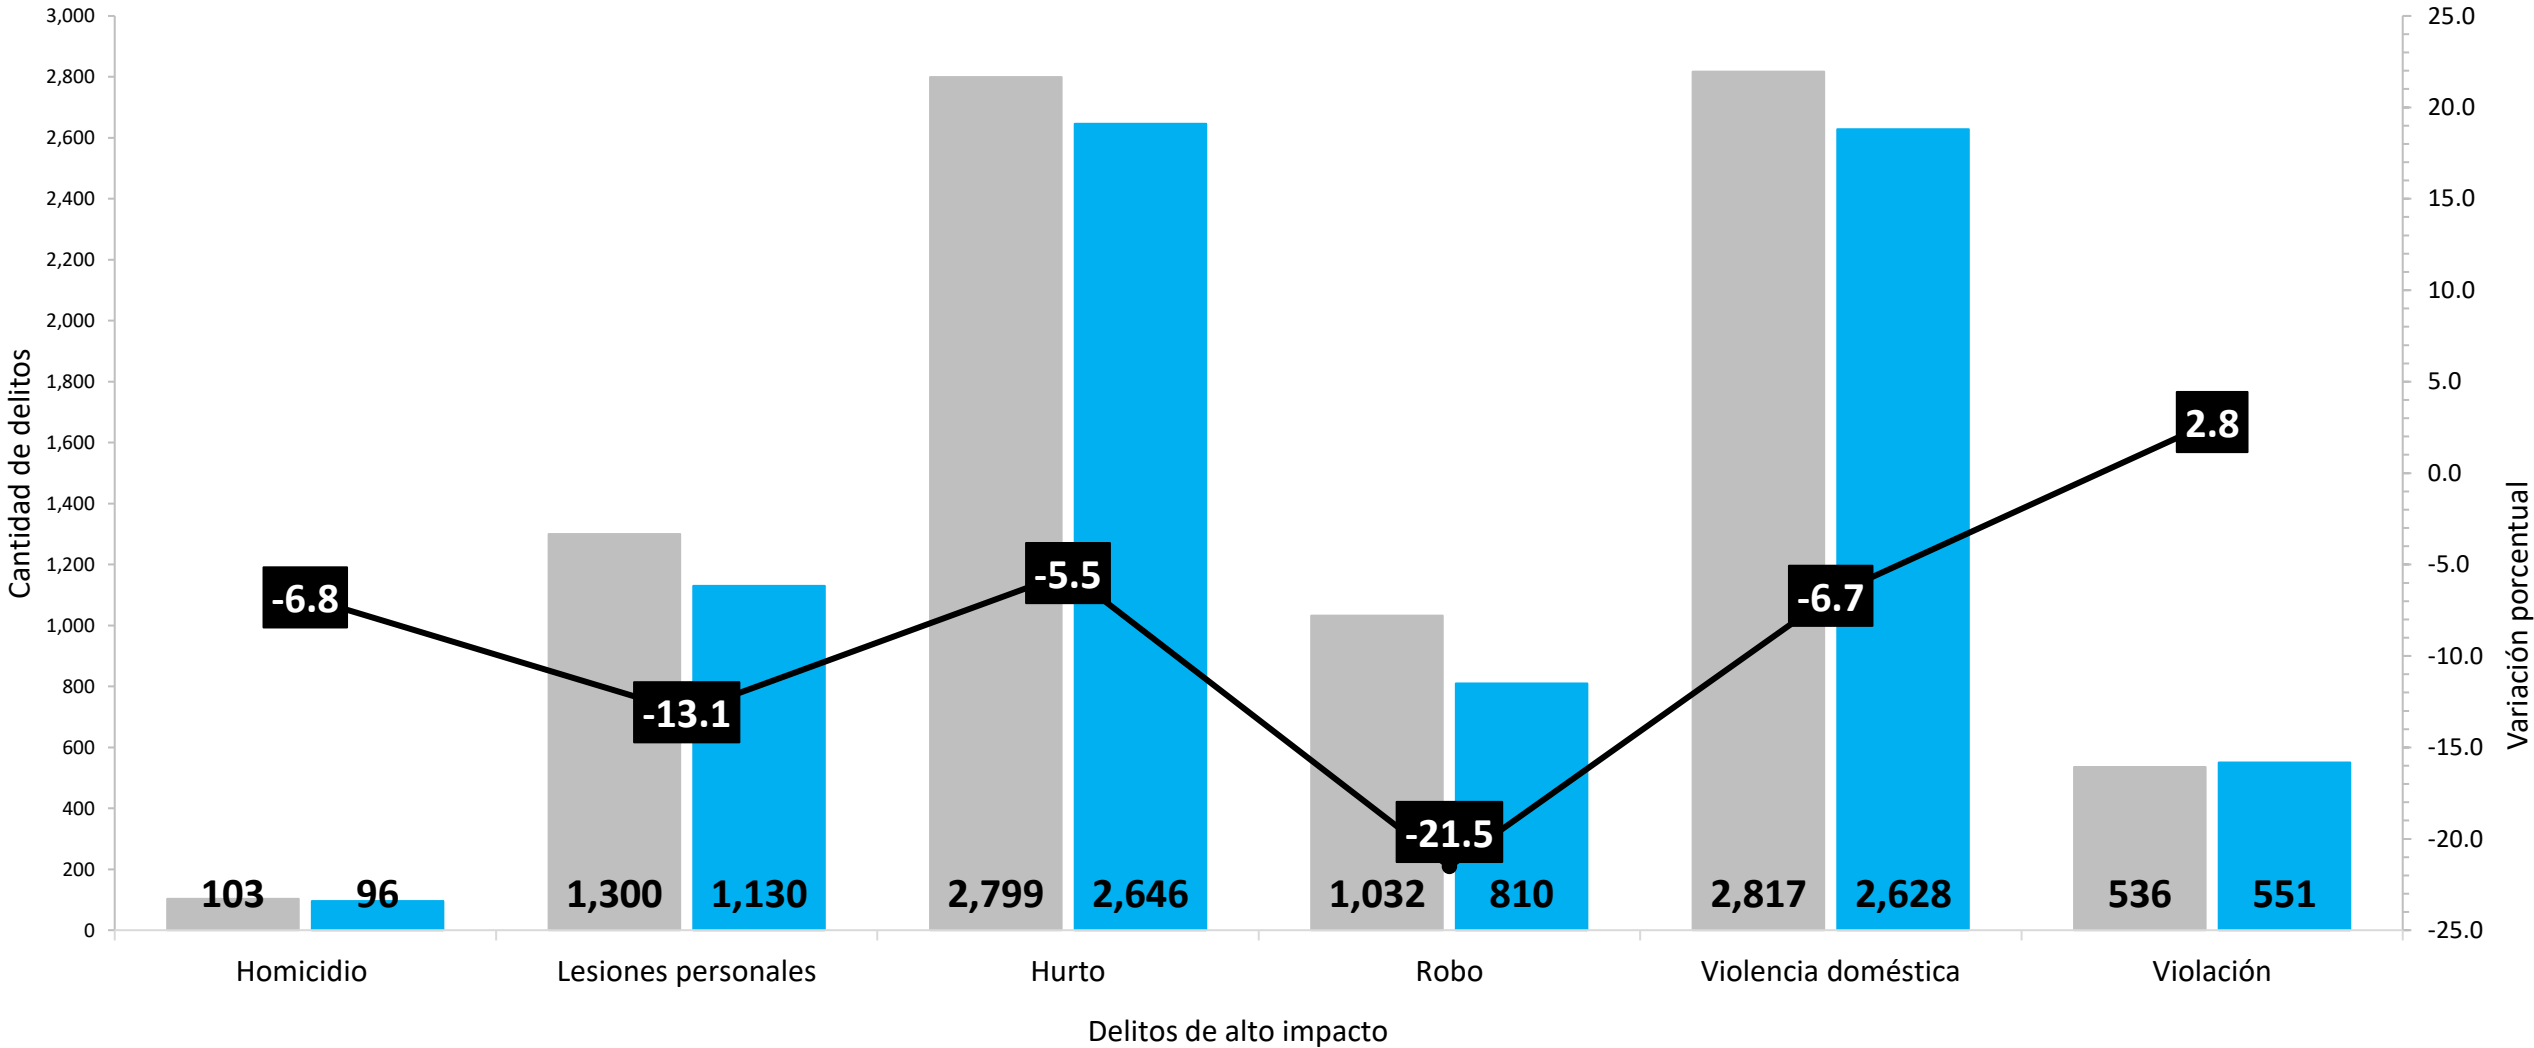

DELITOS DE ALTO IMPACTO REGISTRADOS EN LA REPÚBLICA DE PANAMÁ: ENERO Y FEBRERO 2024 VS 2025 (P)

2024 2025 (P) Variación Porcentual

Elaborado por: Departamento de Estadística, Sistema Nacional Integrado de Estadísticas Criminales - SIEC

(P) Cifras preliminar

Fuente: Centro de Estadística del Ministerio Público (Plataforma del Sistema Penal Acusatorio, Sistema Mixto Inquisitivo y Adolescentes)