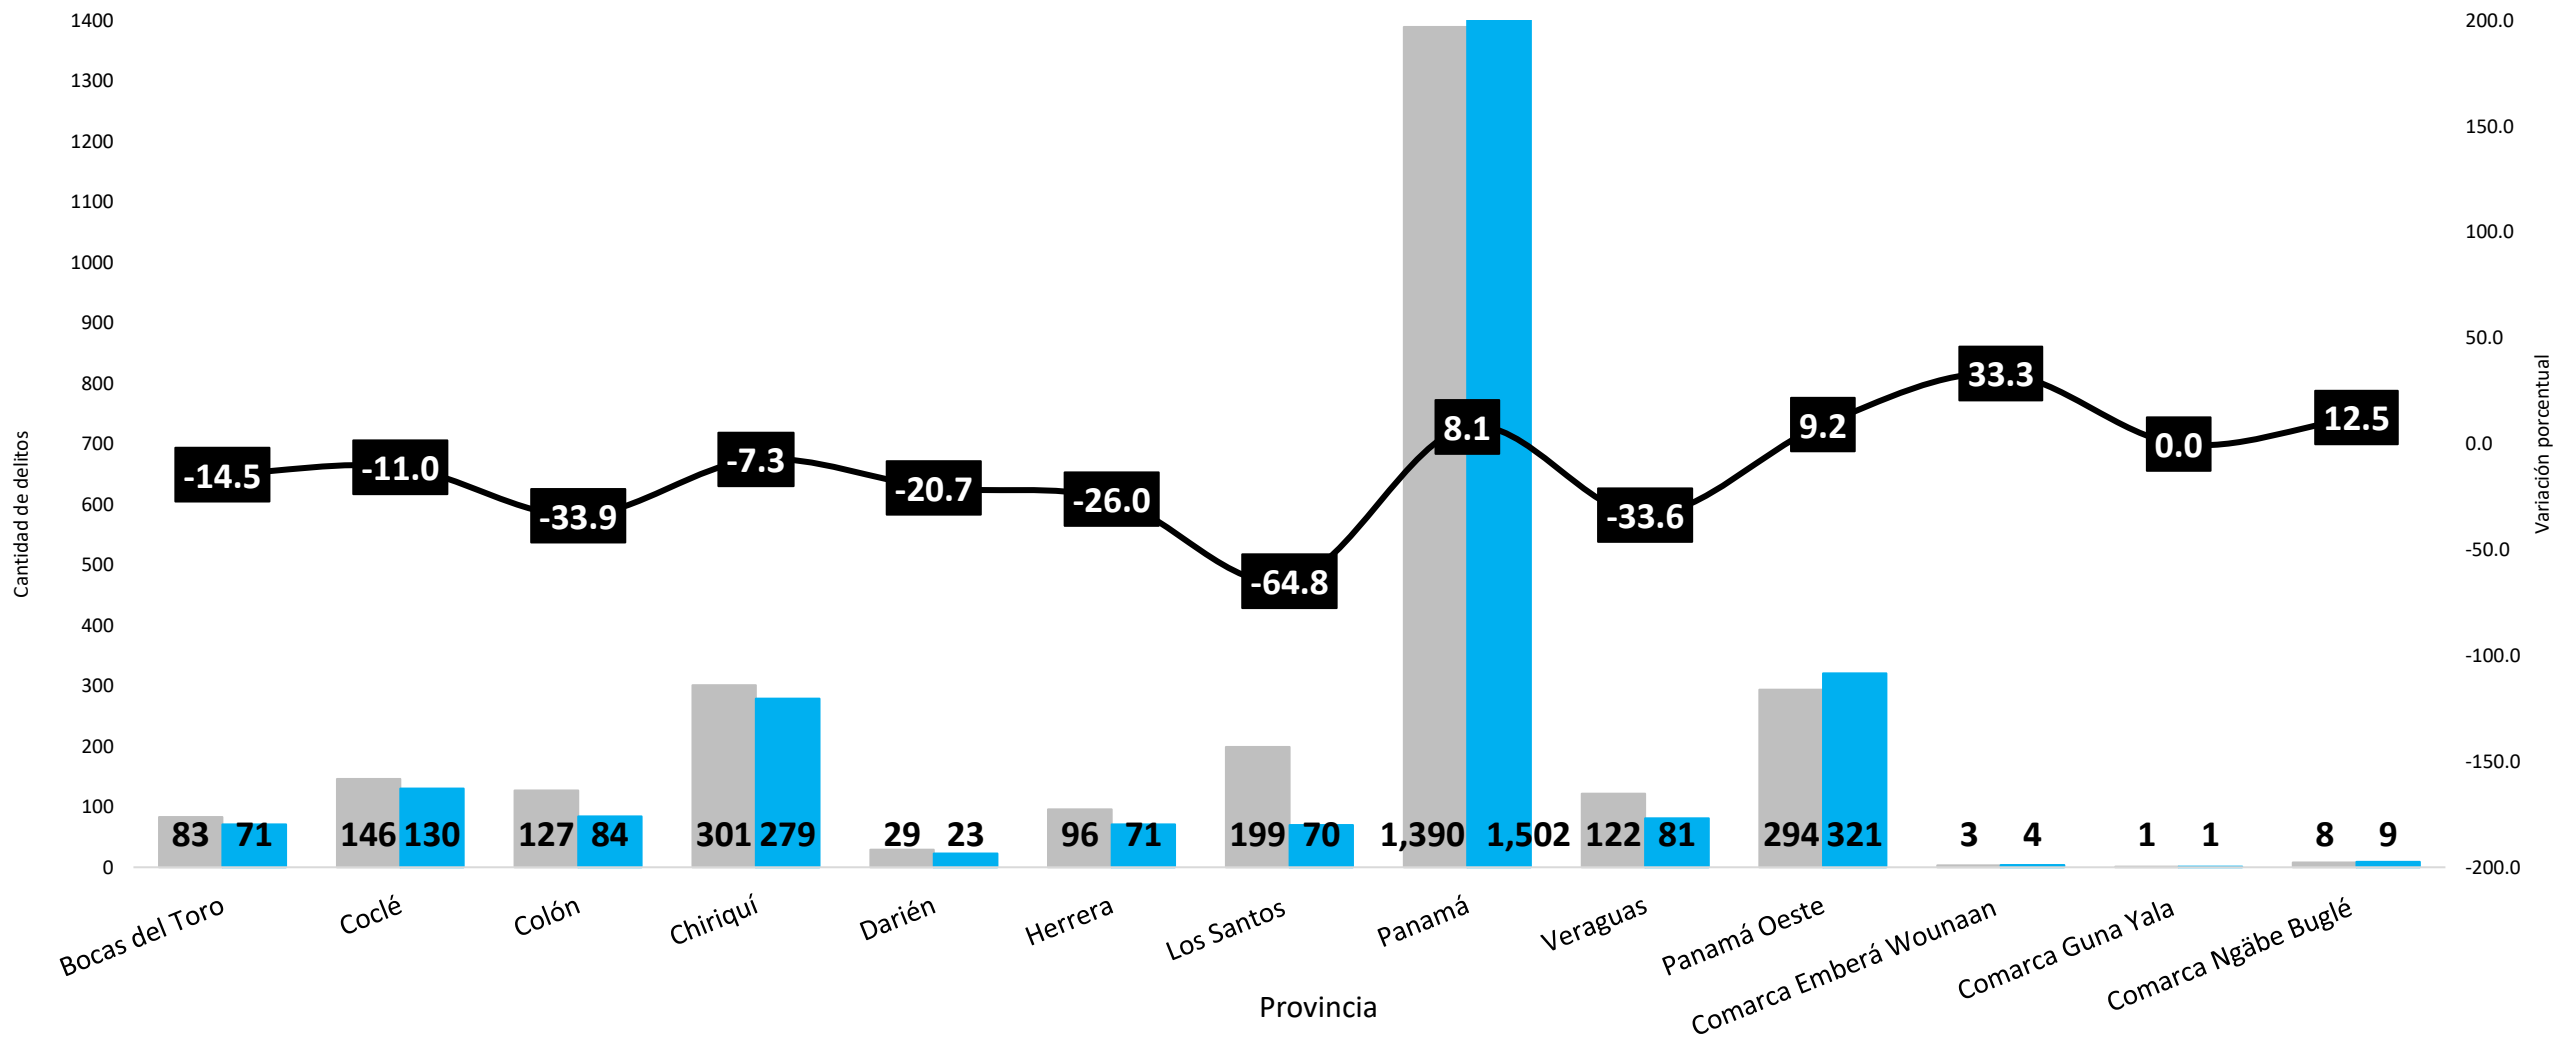

DELITO HURTO REGISTRADO EN LA REPÚBLICA DE PANAMÁ POR PROVINCIA : ENERO Y FEBRERO 2024 VS 2025 (P)

■ 2024 ■ 2025 (P) — Variación Porcentual

Elaborado por: Departamento de Estadística, Sistema Nacional Integrado de Estadísticas Criminales - SIEC

(P) Cifras preliminares.

Fuente: Centro de Estadística del Ministerio Público (Plataforma del Sistema Penal Acusatorio, Sistema Mixto Inquisitivo y Adolescentes)