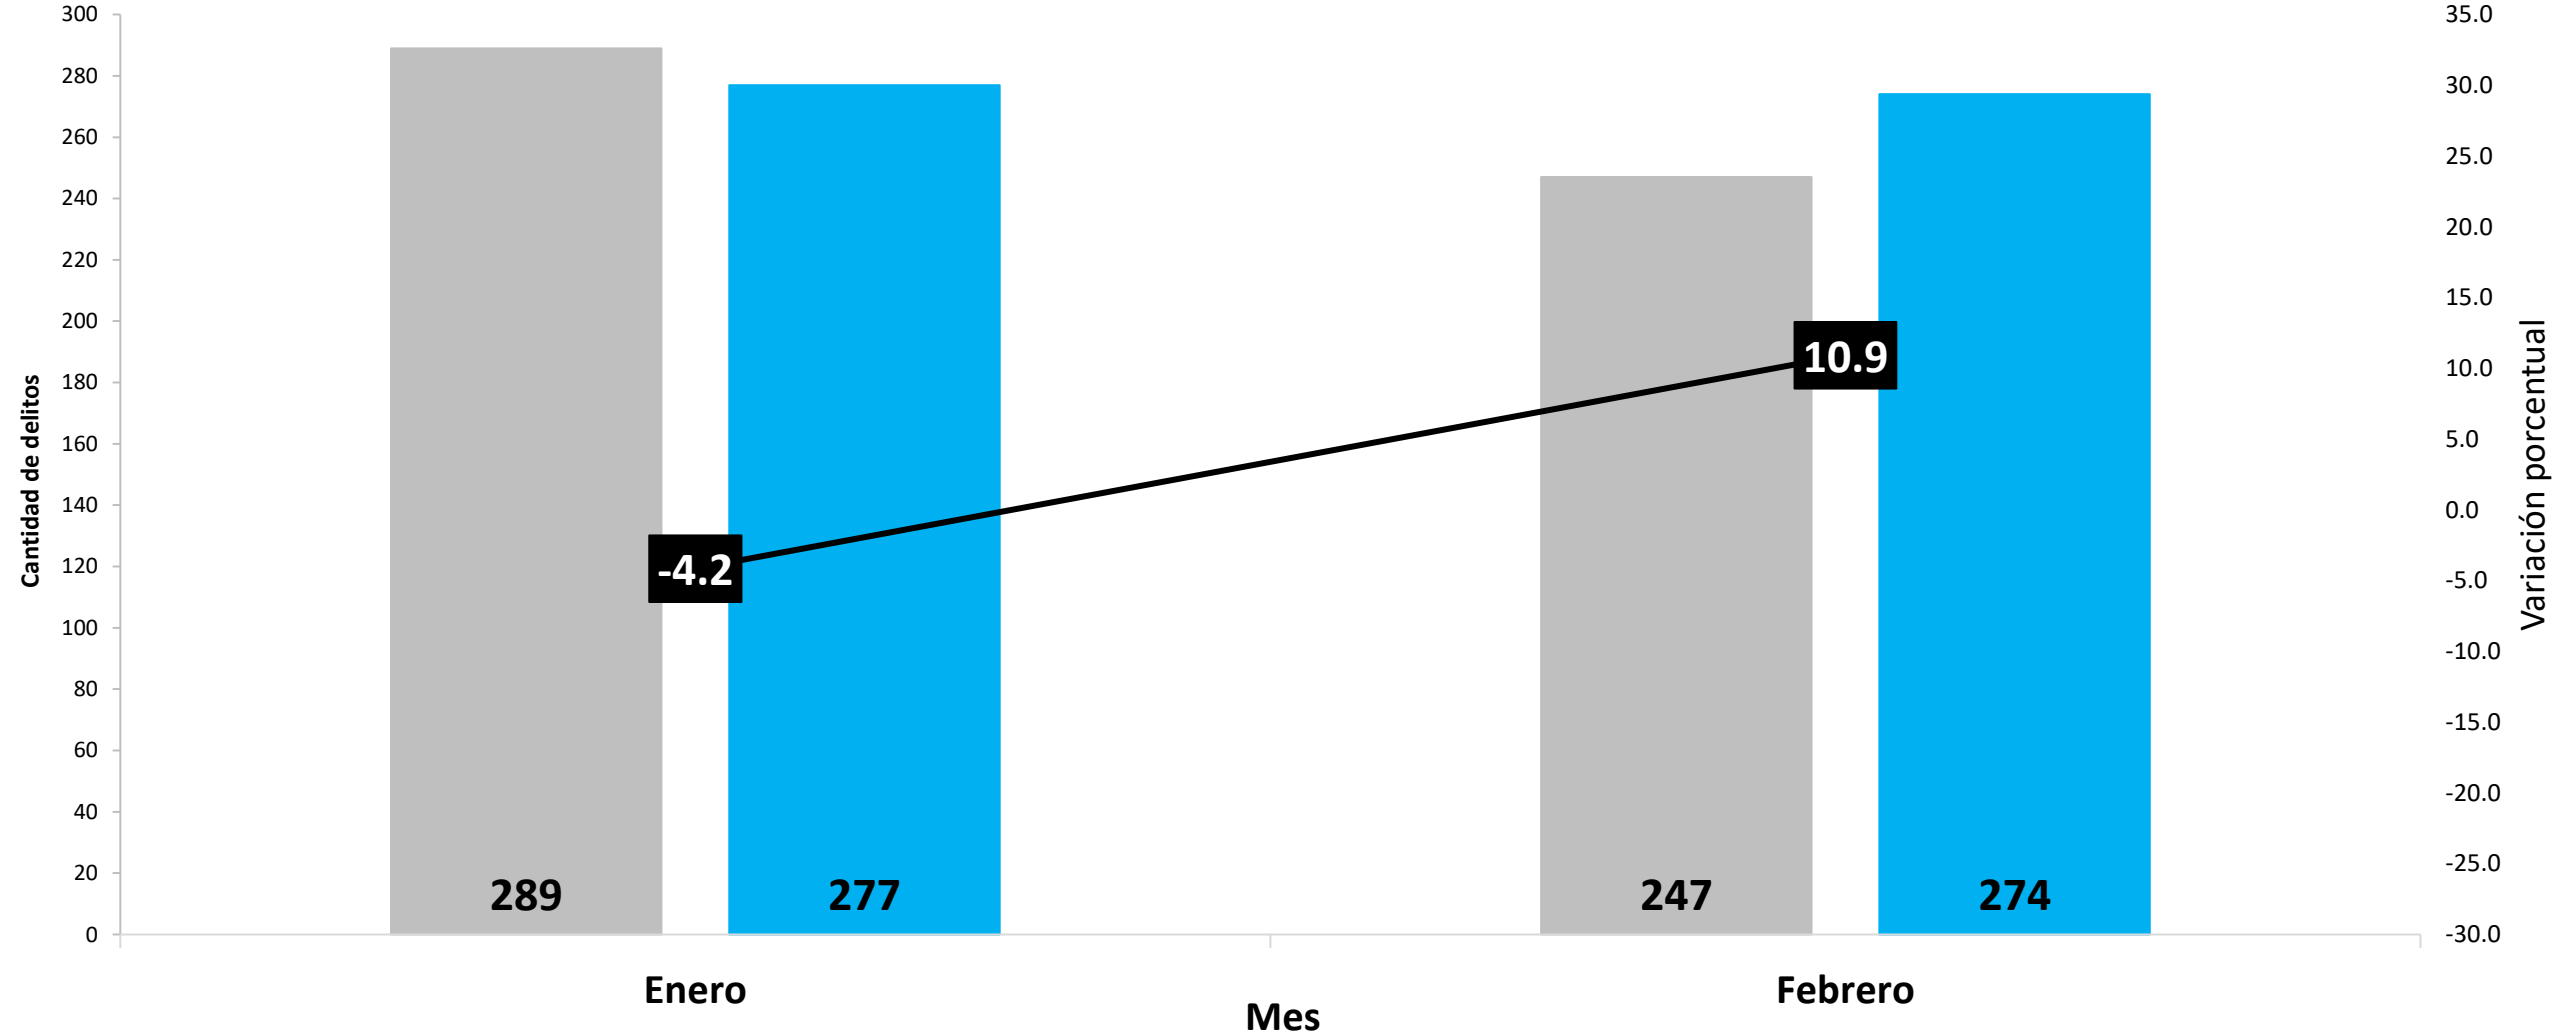

DELITO DE VIOLACIÓN REGISTRADO EN LA REPÚBLICA DE PANAMÁ POR MES: ENERO Y FEBRERO 2024 VS 2025 (P)

■ 2024 ■ 2025 (P) — Variación Porcentual

Elaborado por: Departamento de Estadística, Sistema Nacional Integrado de Estadísticas Criminales - SIEC

(P) Cifras preliminares.

Fuente: Centro de Estadística del Ministerio Público (Plataforma del Sistema Penal Acusatorio, Sistema Mixto Inquisitivo y Adolescentes)