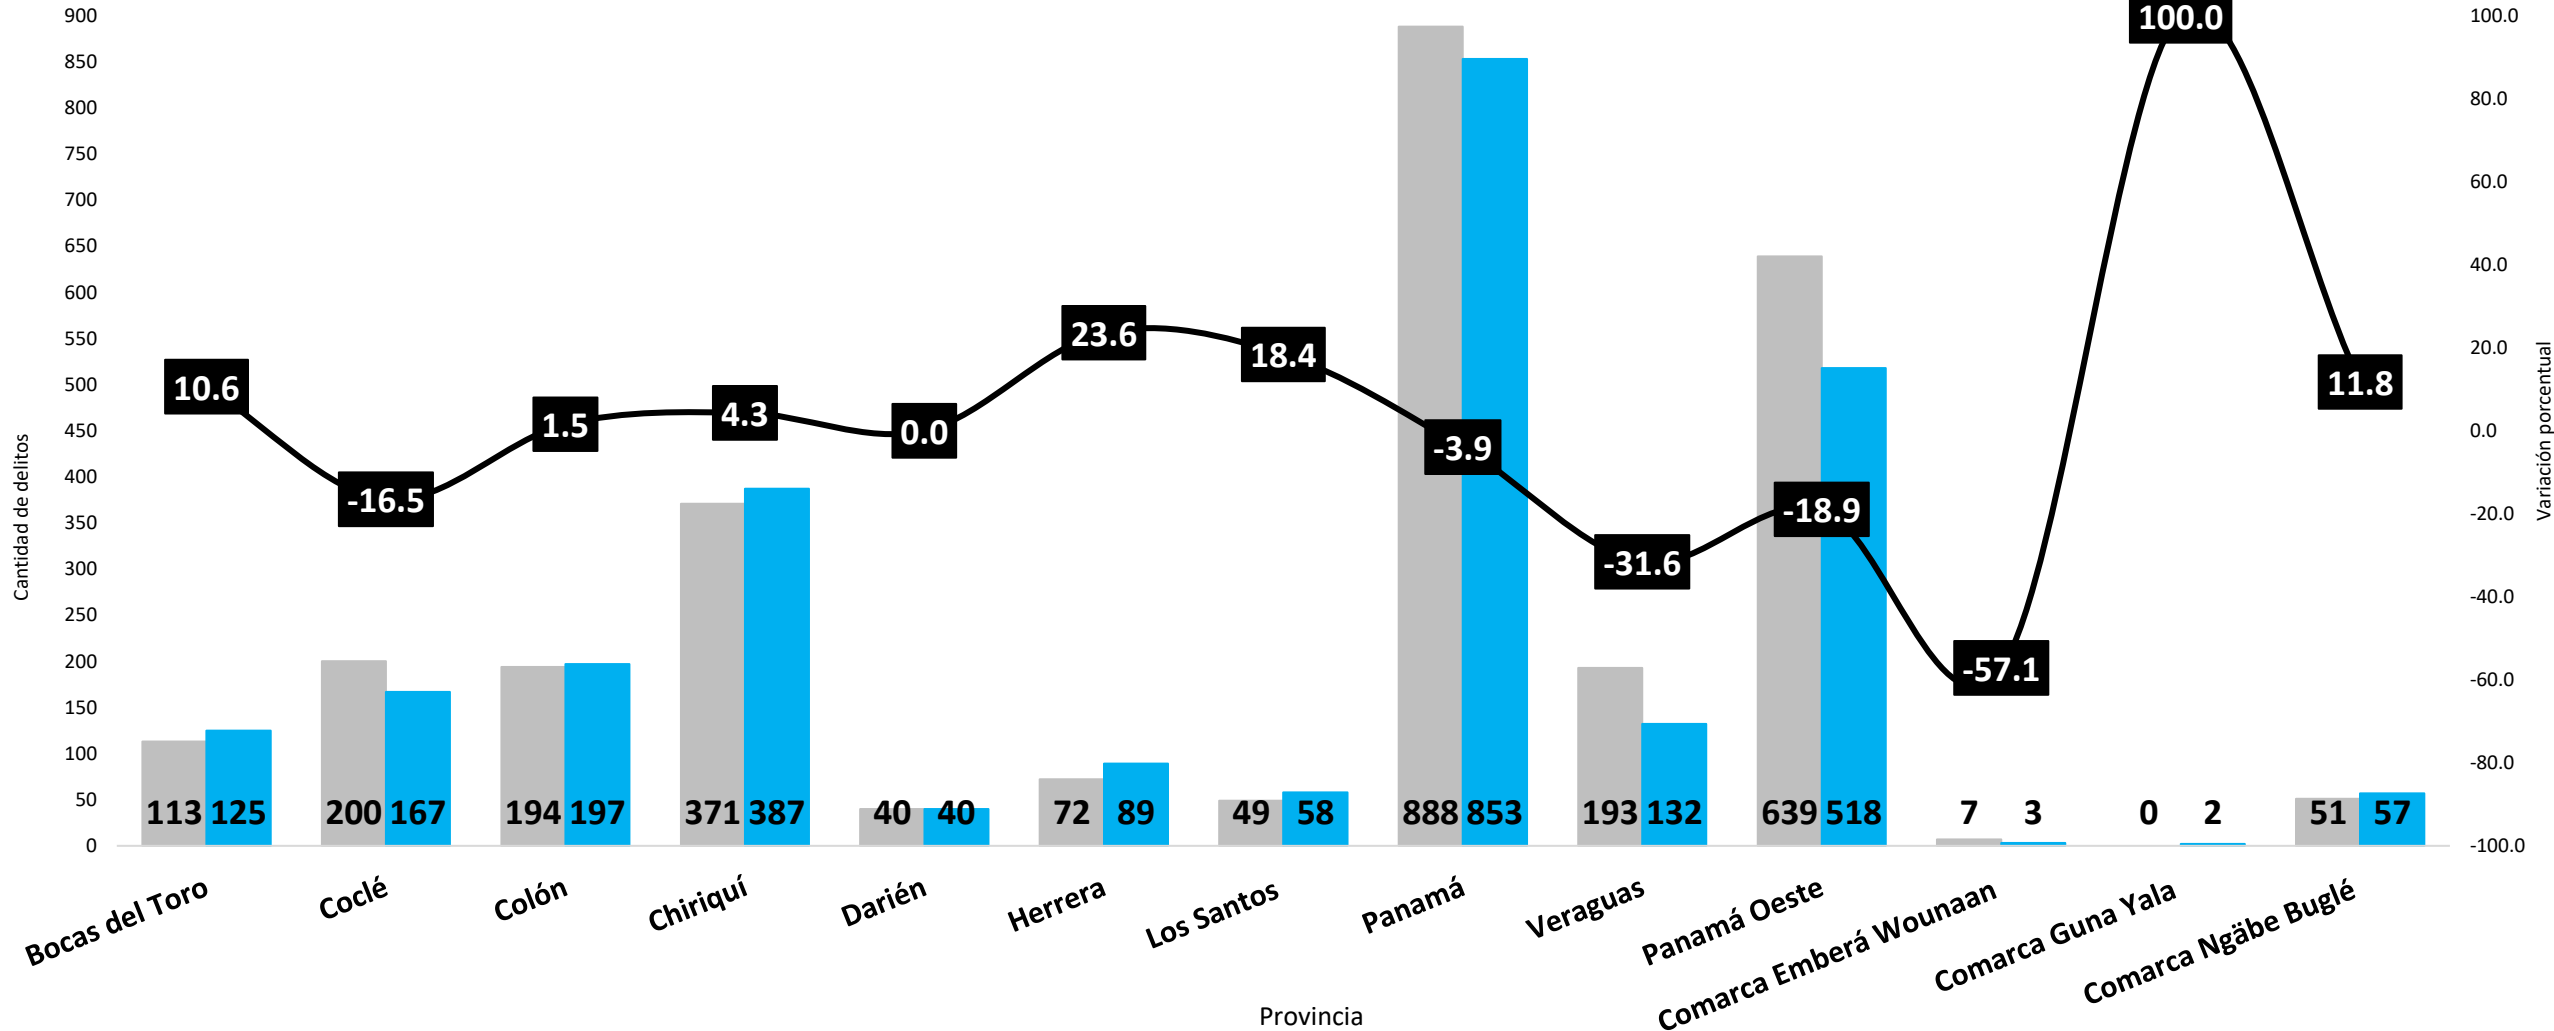

DELITO VIOLENCIA DOMÉSTICA REGISTRADO EN LA REPÚBLICA DE PANAMÁ POR PROVINCIA: ENERO Y FEBRERO 2024 VS 2025 (P)

■ 2024 ■ 2025 (P) — Variación Porcentual

Elaborado por: Departamento de Estadística, Sistema Nacional Integrado de Estadísticas Criminales - SIEC

(P) Cifras preliminares.

Fuente: Centro de Estadística del Ministerio Público (Plataforma del Sistema Penal Acusatorio, Sistema Mixto Inquisitivo y Adolescentes)