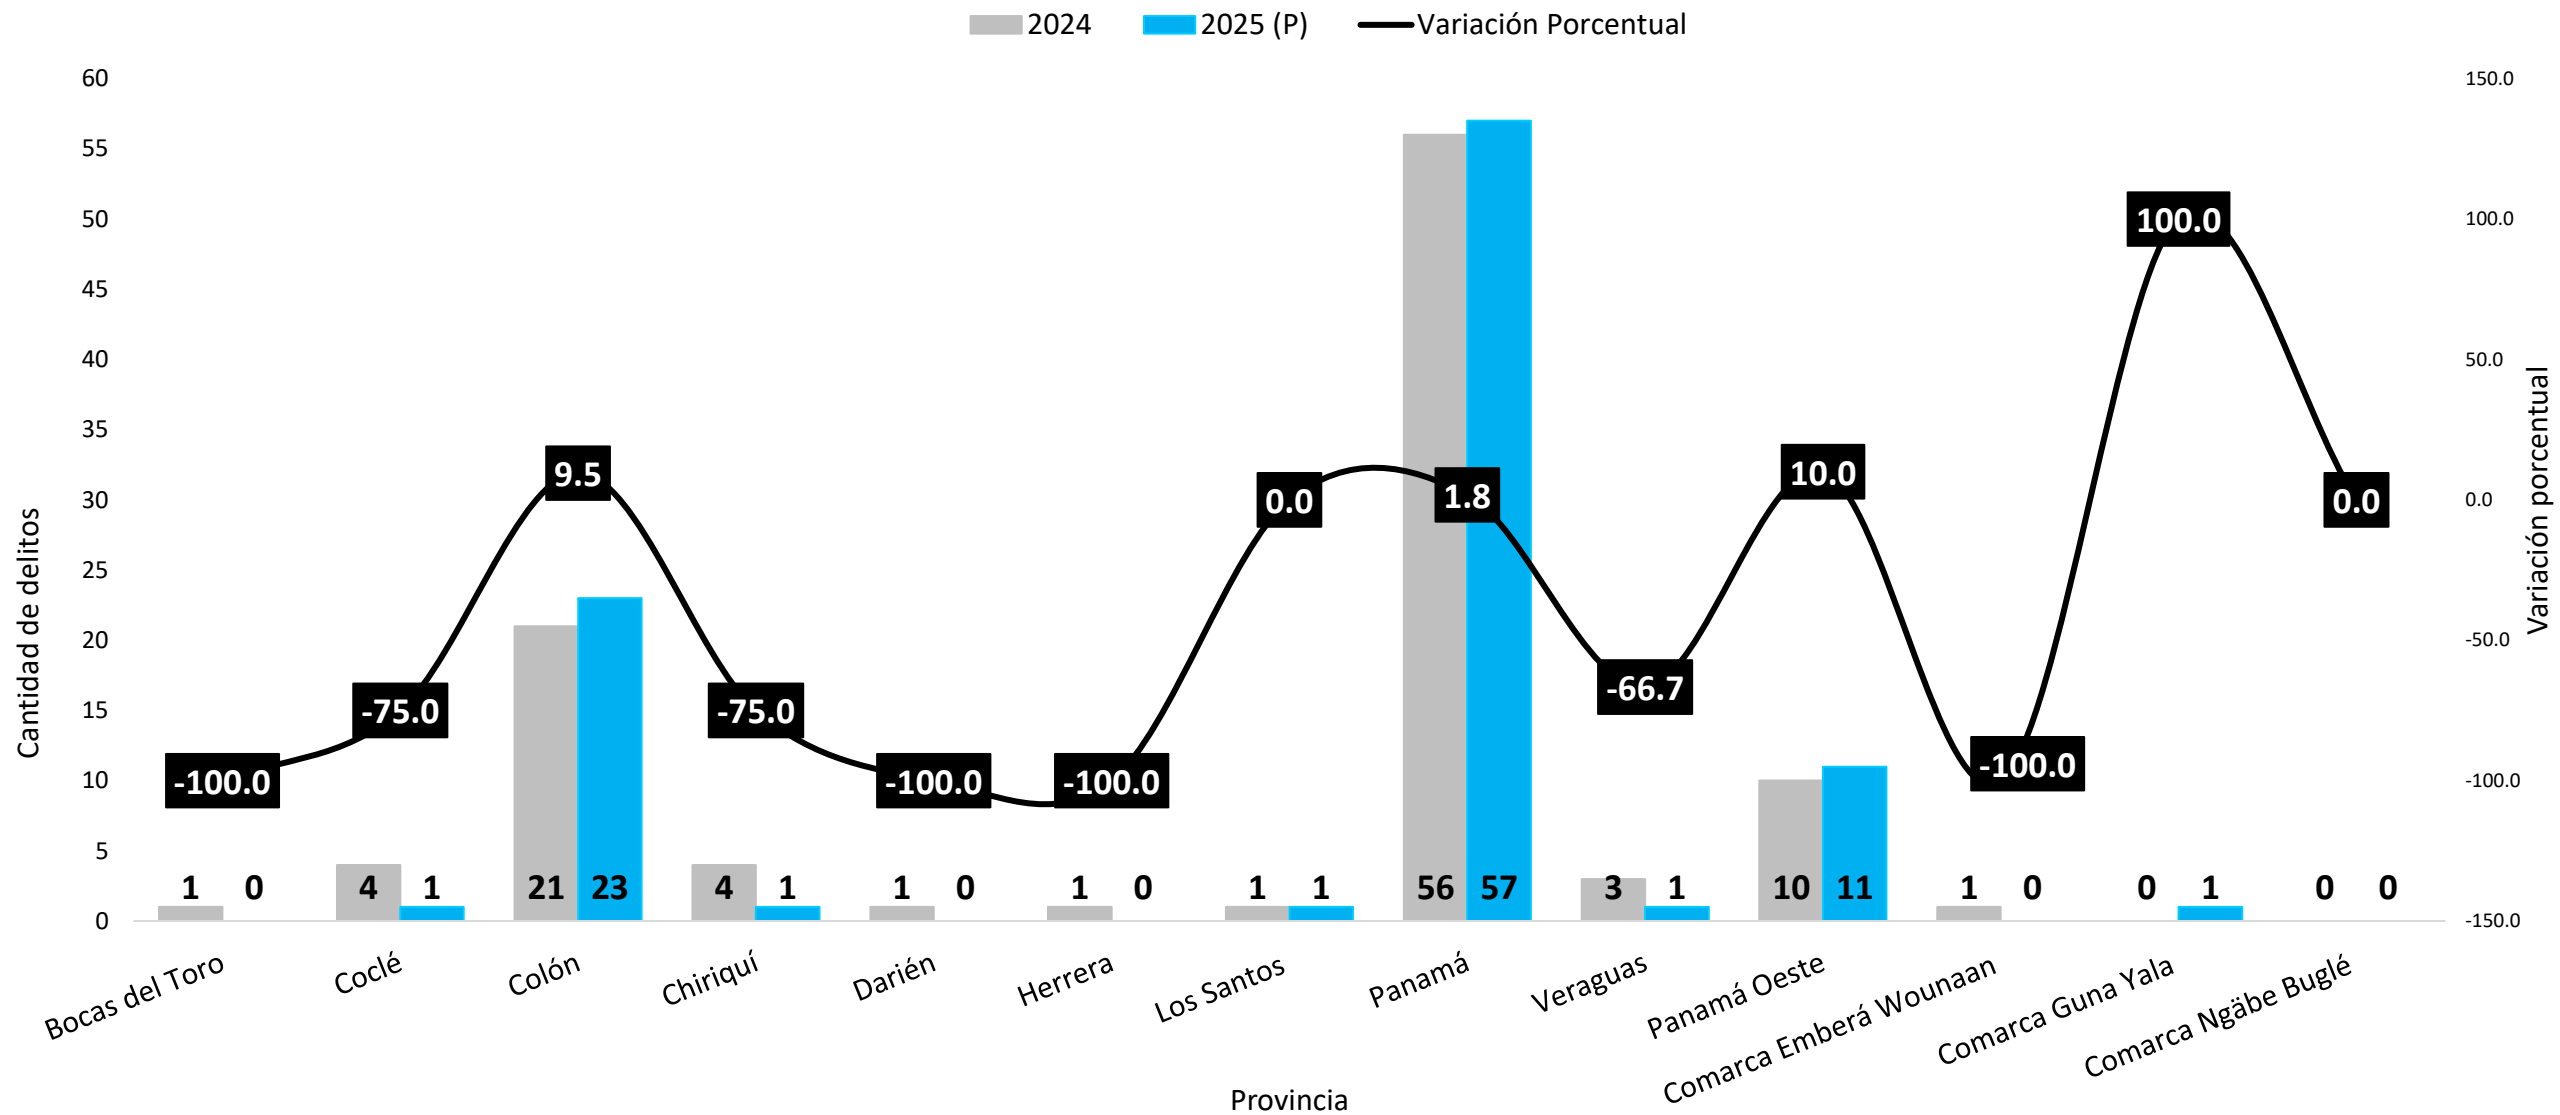

DELITOS DE HOMICIDIOS REGISTRADOS EN LA REPÚBLICA DE PANAMÁ POR PROVINCIA : ENERO Y FEBRERO 2024 VS 2025 (P)

Elaborado por: Departamento de Estadística, Sistema Nacional Integrado de Estadísticas Criminales - SIEC

(P) Cifras preliminar

Fuente: Centro de Estadística del Ministerio Público (Plataforma del Sistema Penal Acusatorio, Sistema Mixto Inquisitivo y Adolescentes)