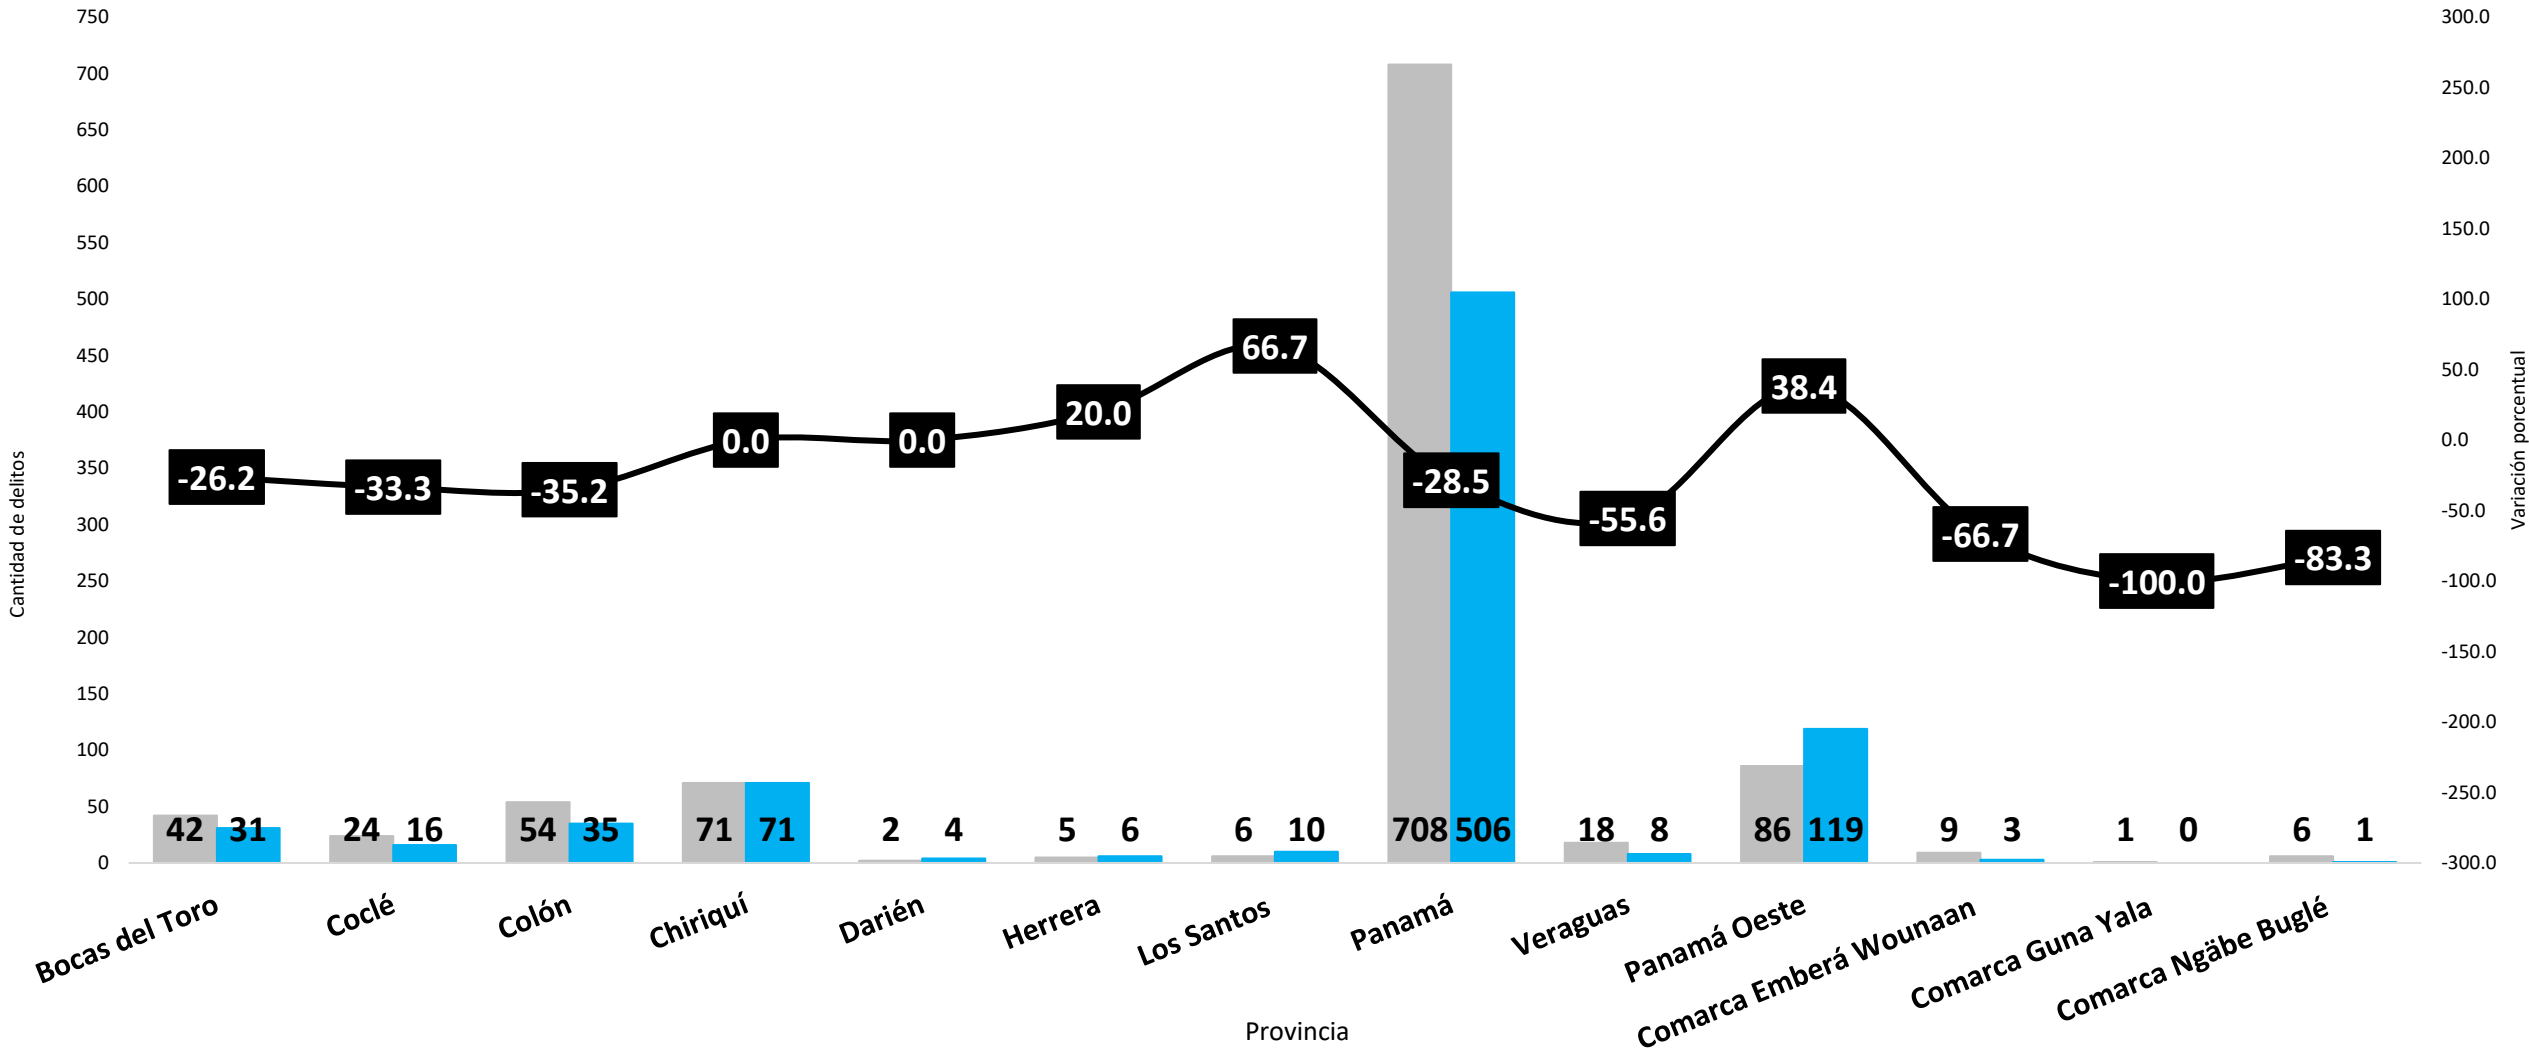

DELITO ROBO REGISTRADO EN LA REPÚBLICA DE PANAMÁ POR PROVINCIA: ENERO Y FEBRERO 2024 VS 2025 (P)

2024
 2025 (P)
 Variación Porcentual

Elaborado por: Departamento de Estadística, Sistema Nacional Integrado de Estadísticas Criminales - SIEC

(P) Cifras preliminares.

Fuente: Centro de Estadística del Ministerio Público (Plataforma del Sistema Penal Acusatorio, Sistema Mixto Inquisitivo y Adolescentes)