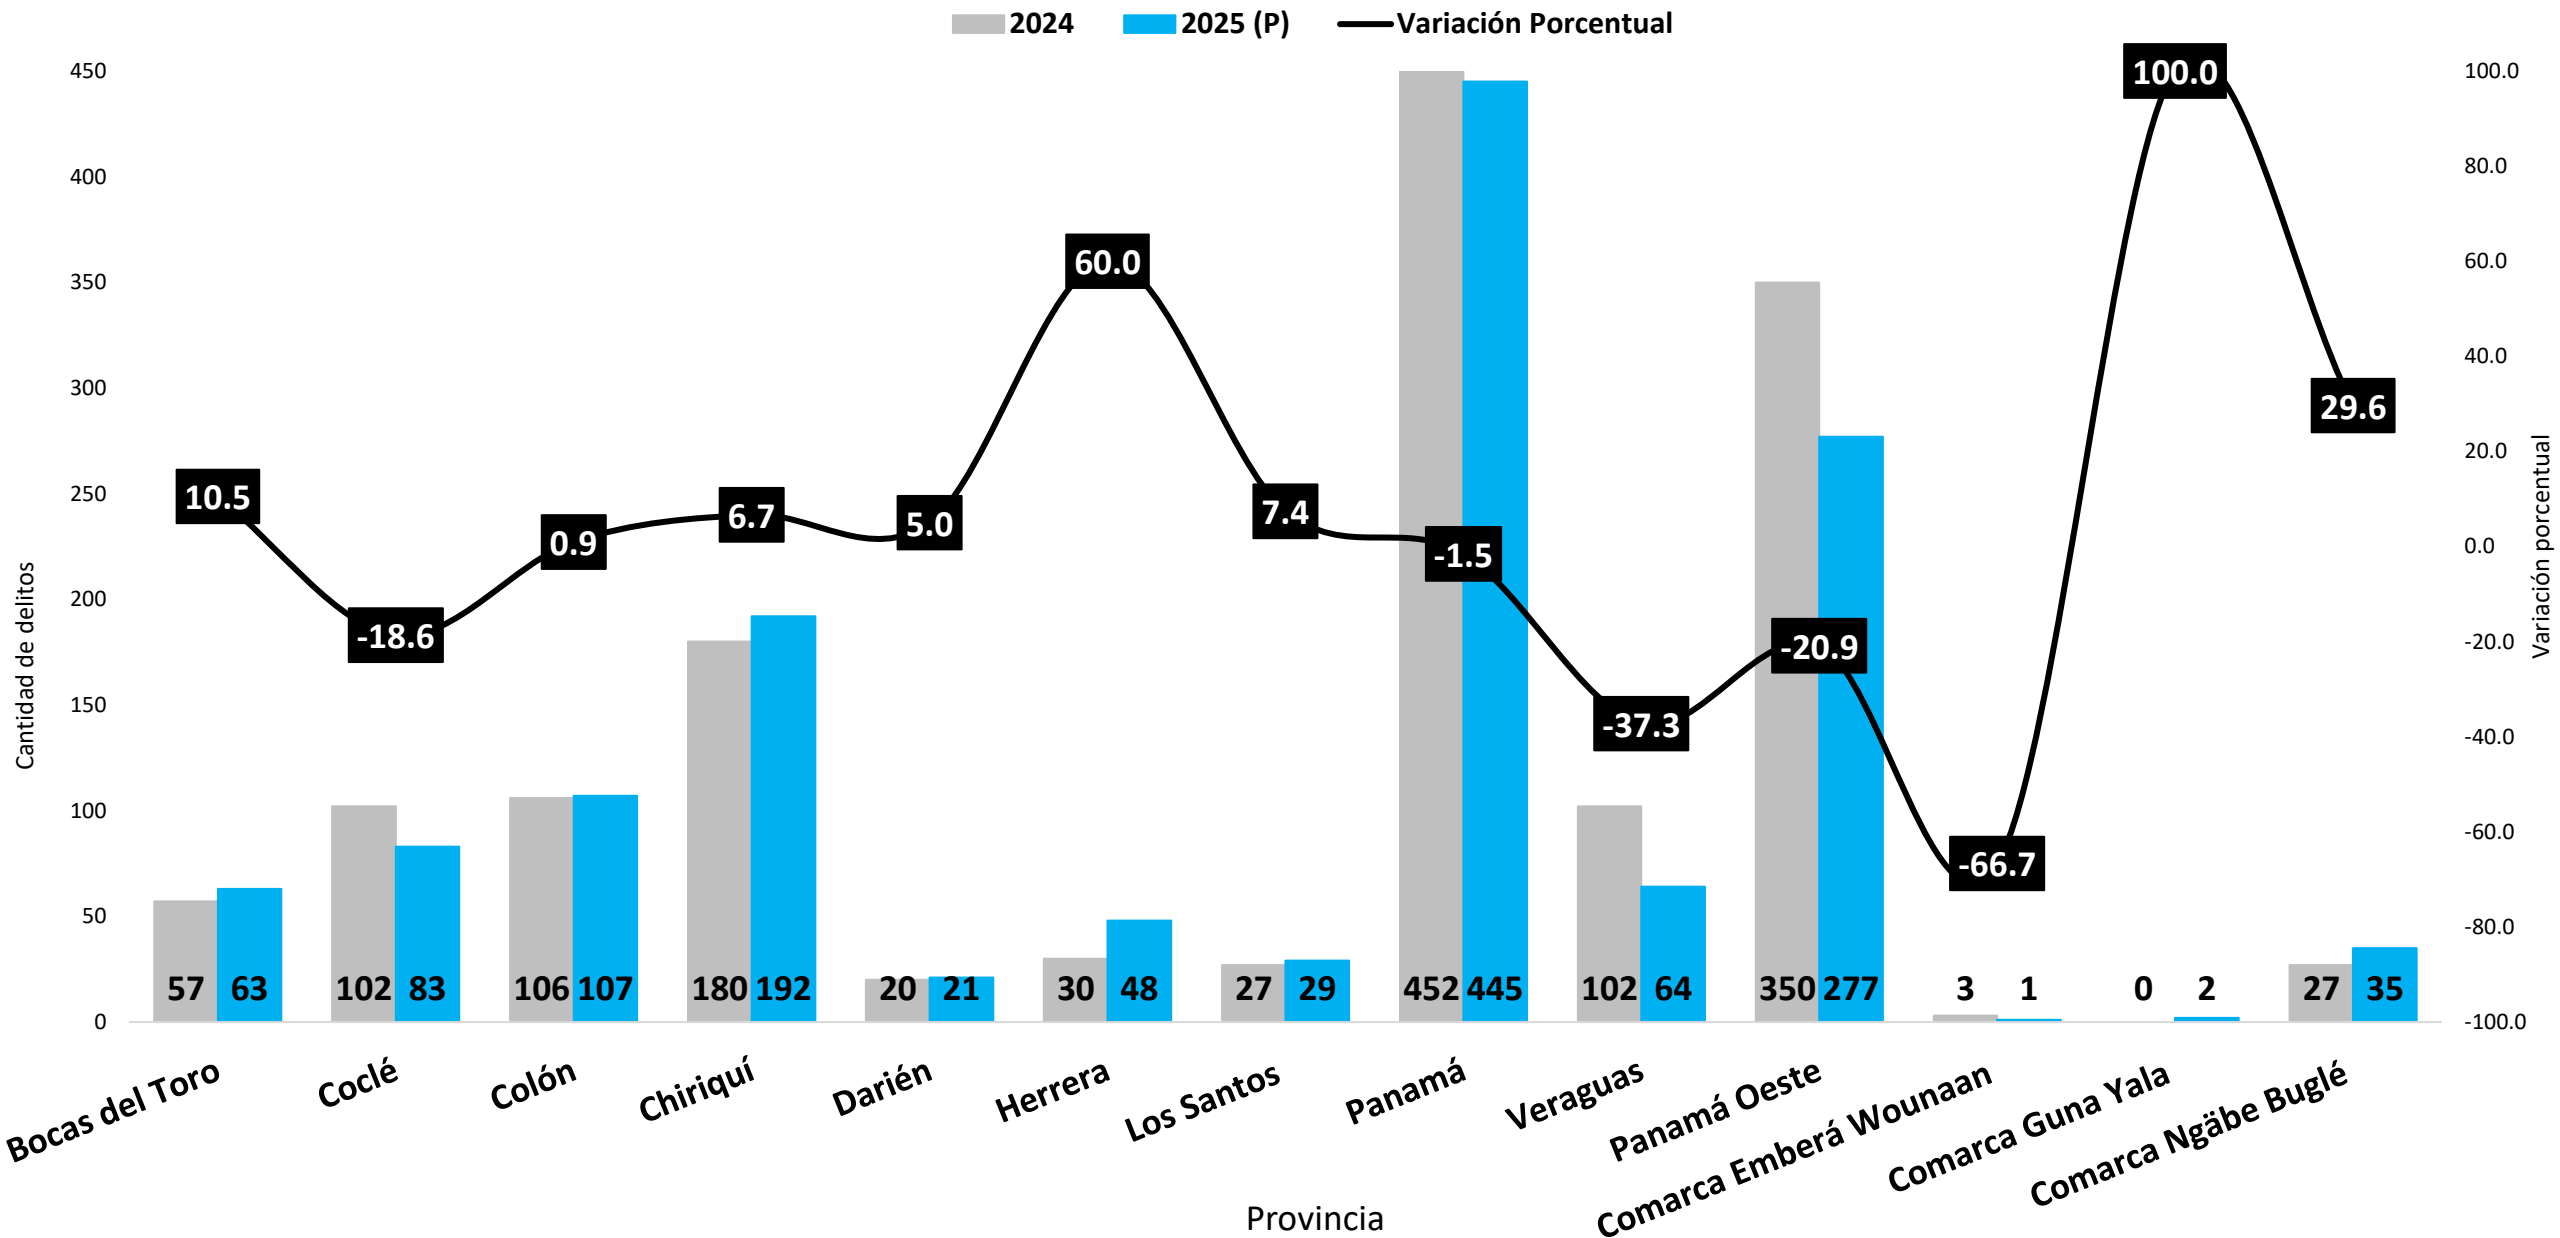

DELITO VIOLENCIA DOMÉSTICA REGISTRADO EN LA REPÚBLICA DE PANAMÁ POR PROVINCIA: ENERO 2024 VS 2025 (P)

Elaborado por: Departamento de Estadística, Sistema Nacional Integrado de Estadísticas Criminales - SIEC

(P) Cifras preliminares.

Fuente: Centro de Estadística del Ministerio Público (Plataforma del Sistema Penal Acusatorio, Sistema Mixto Inquisitivo y Adolescentes)