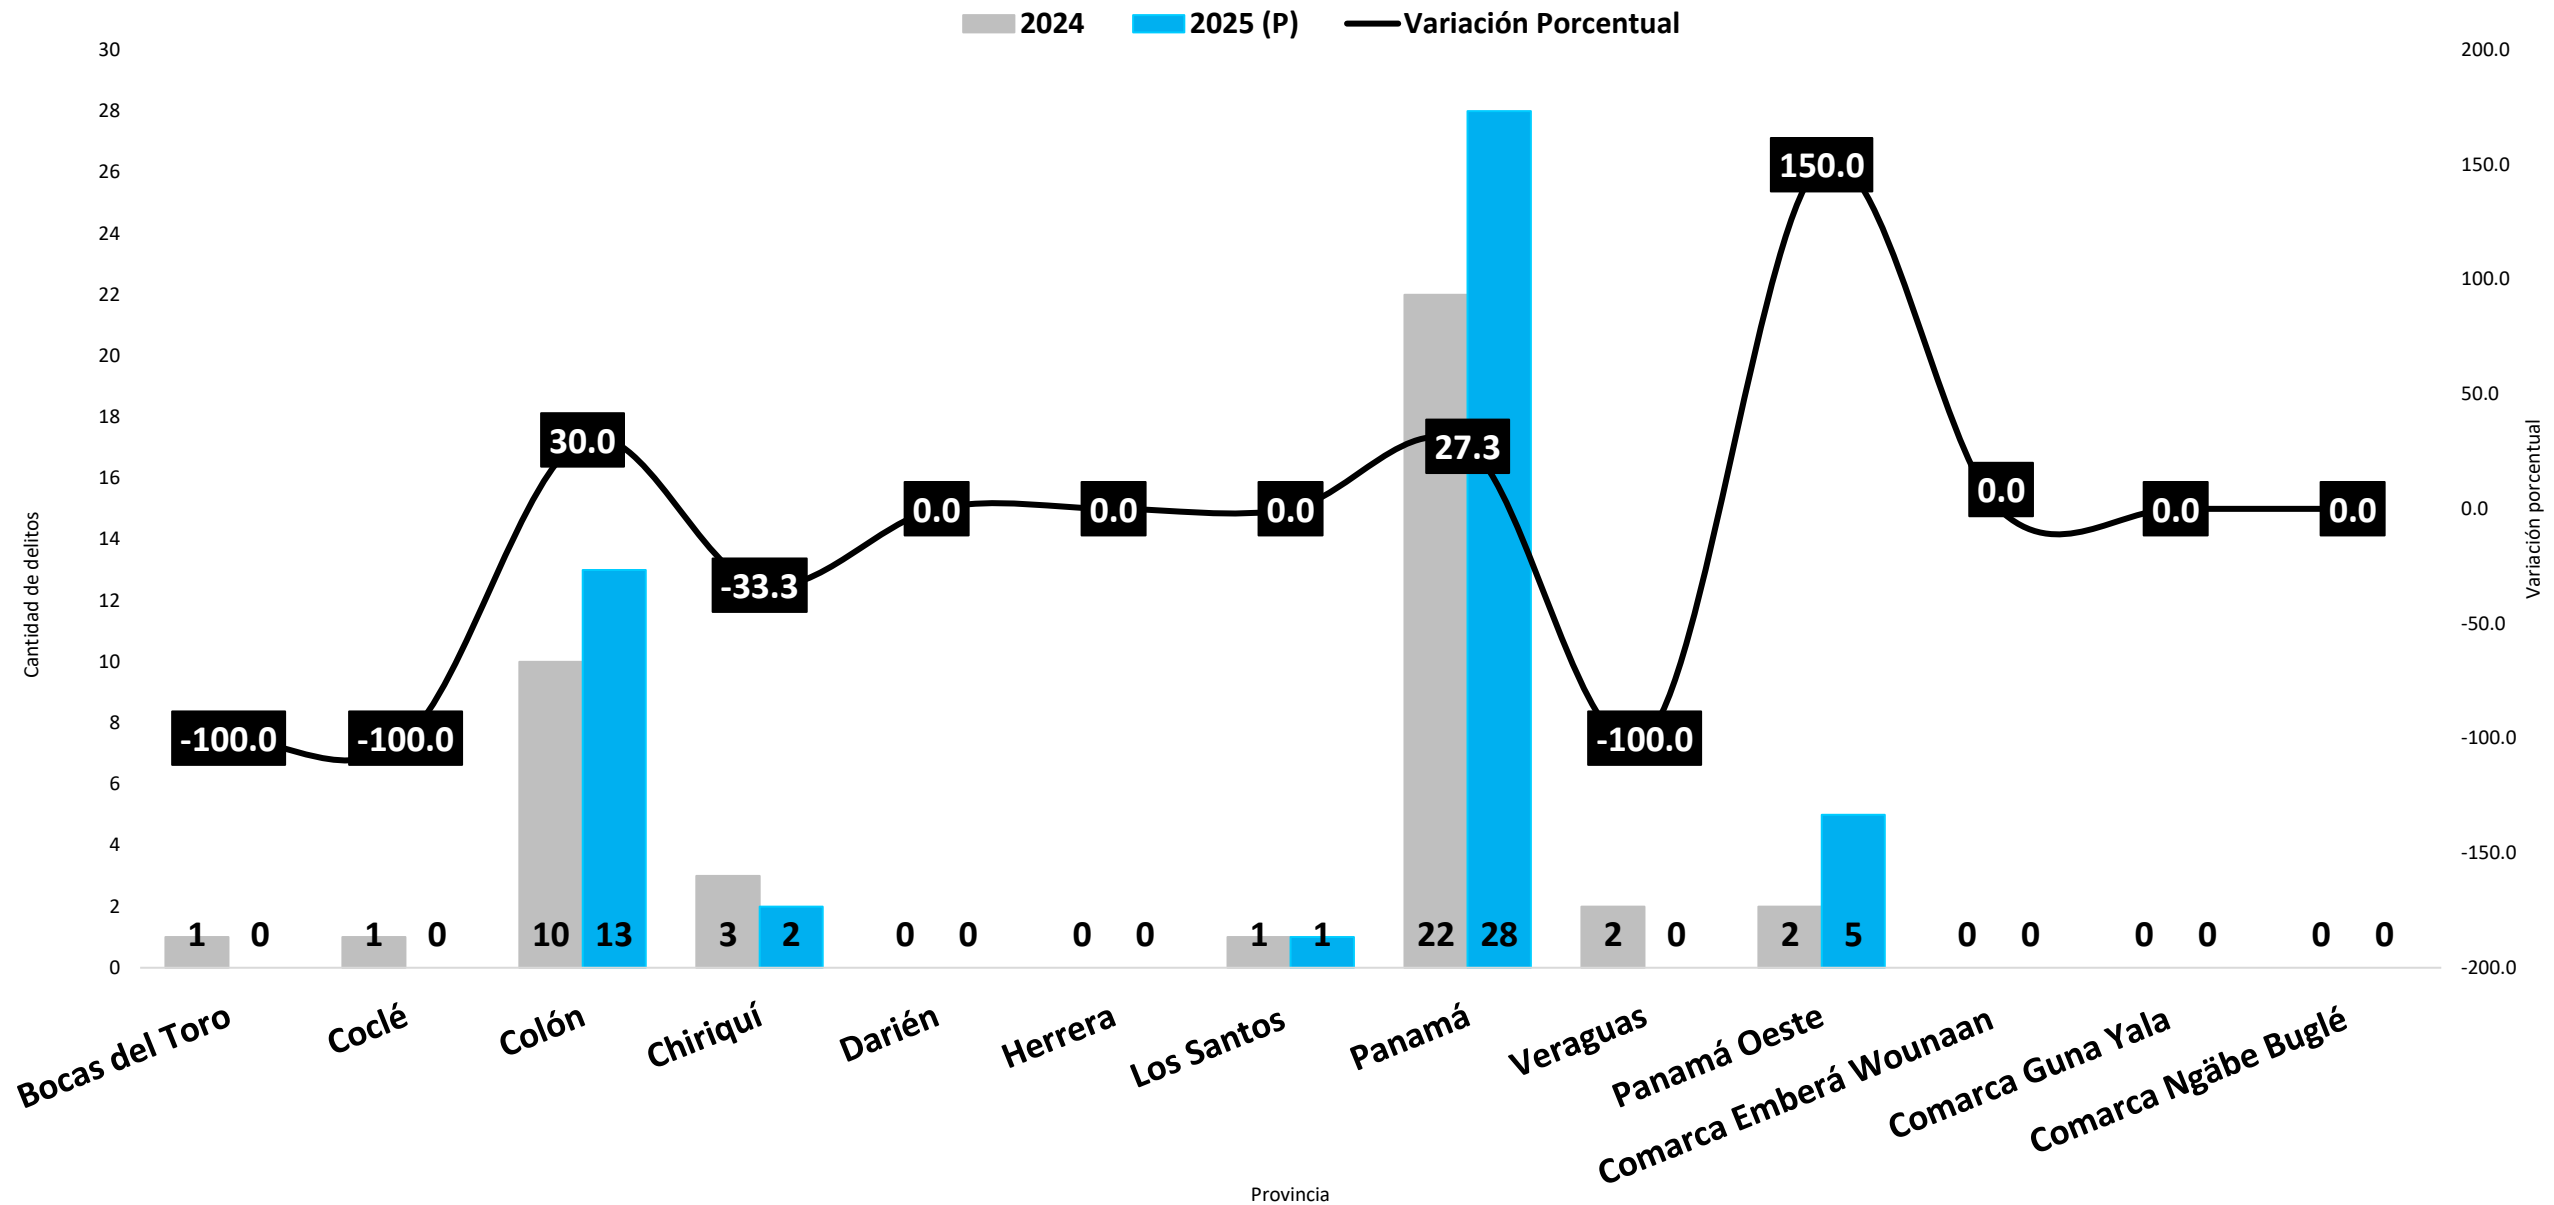

DELITOS DE HOMICIDIOS REGISTRADOS EN LA REPÚBLICA DE PANAMÁ POR PROVINCIA : ENERO 2024 VS 2025 (P)

Elaborado por: Departamento de Estadística, Sistema Nacional Integrado de Estadísticas Criminales - SIEC

(P) Cifras preliminar

NOTA: El Ministerio Público refleja en su página web 50 homicidios, incluye 1 homicidio registrado en el mes de febrero y que aún está en verificación la fecha exacta del hecho

Fuente: Centro de Estadística del Ministerio Público (Plataforma del Sistema Penal Acusatorio, Sistema Mixto Inquisitivo y Adolescentes)