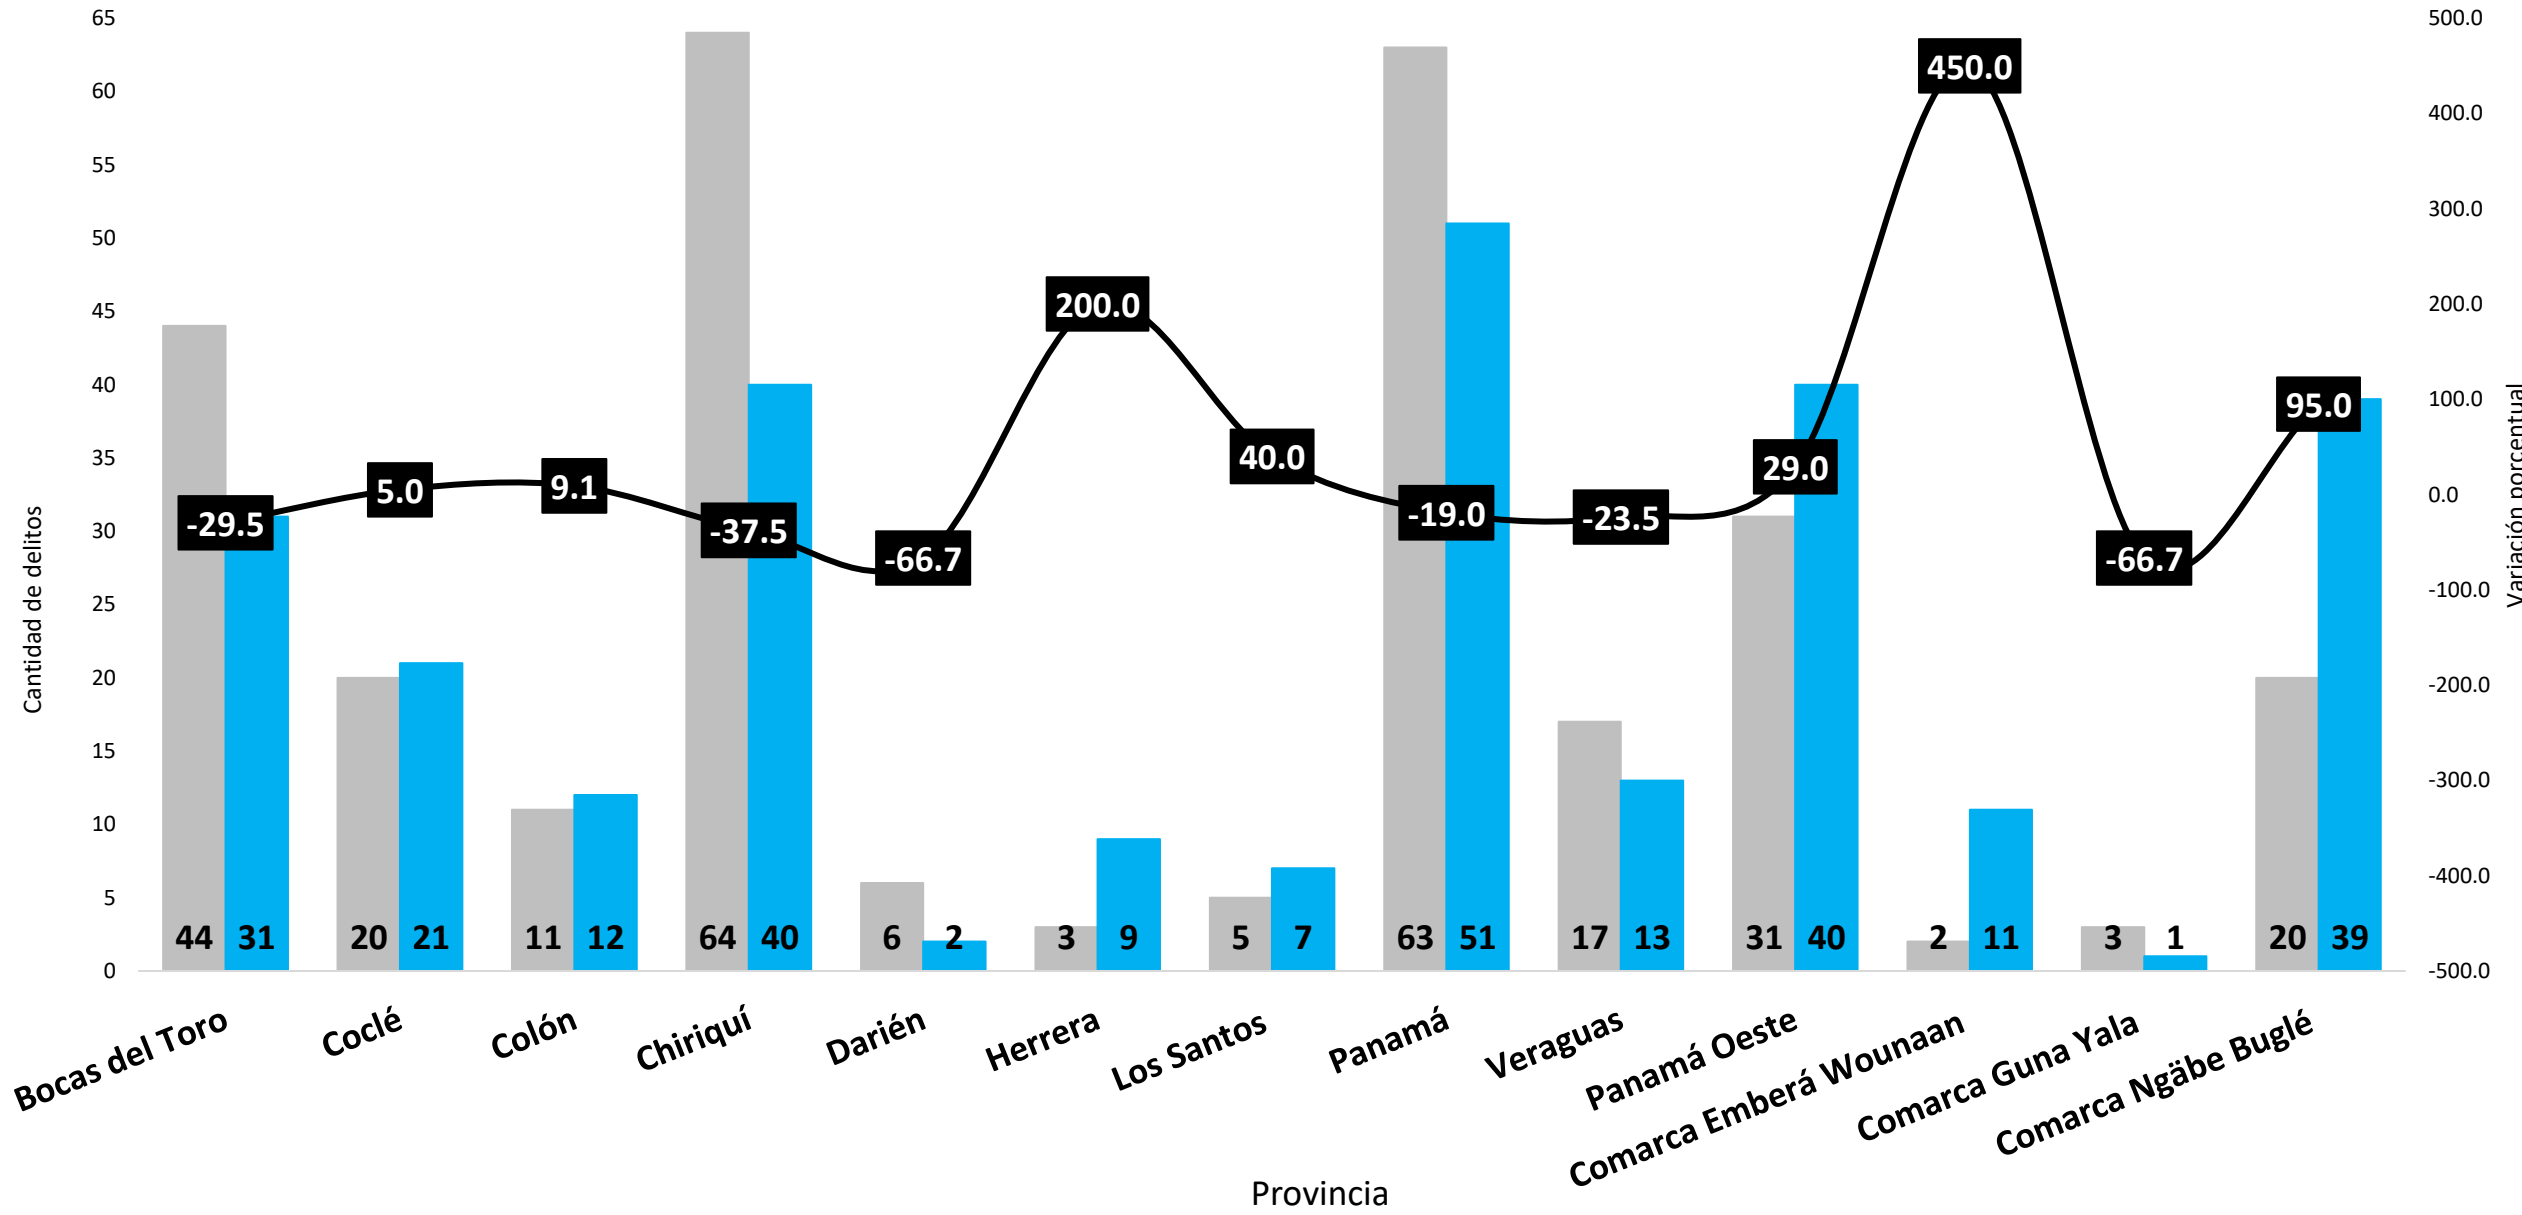

DELITO VIOLACIÓN REGISTRADO EN LA REPÚBLICA DE PANAMÁ POR PROVINCIA: ENERO 2024 VS 2025 (P)

■ 2024 ■ 2025 (P) — Variación Porcentual

Elaborado por: Departamento de Estadística, Sistema Nacional Integrado de Estadísticas Criminales - SIEC
(P) Cifras preliminares.

Fuente: Centro de Estadística del Ministerio Público (Plataforma del Sistema Penal Acusatorio, Sistema Mixto Inquisitivo y Adolescentes)