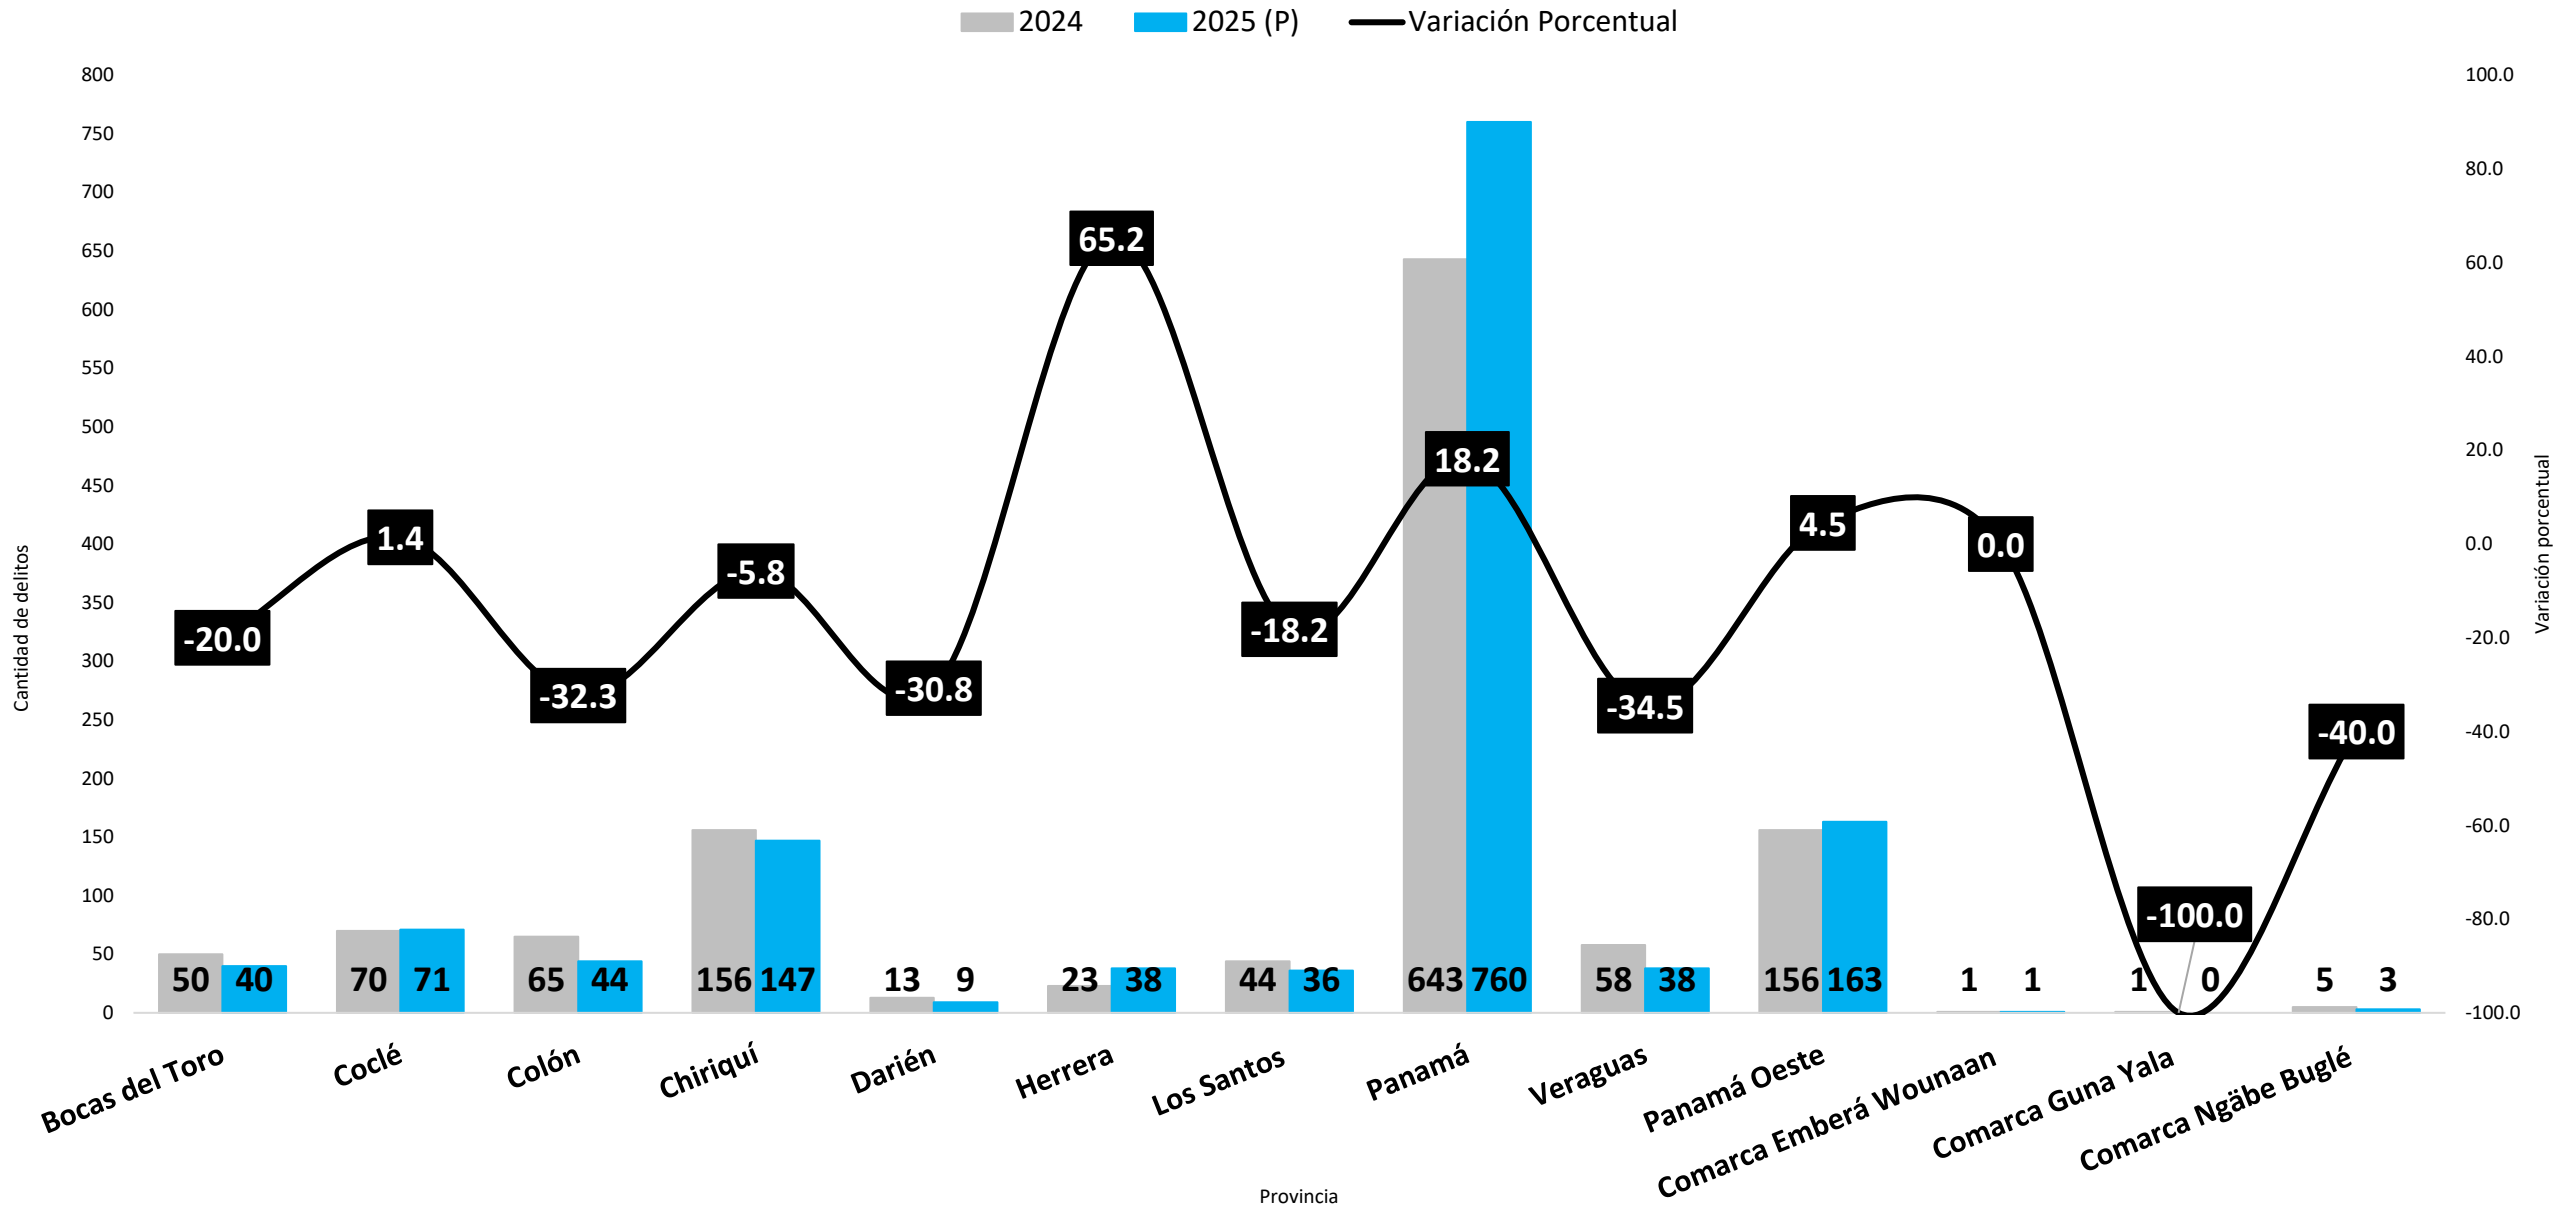

DELITO HURTO REGISTRADO EN LA REPÚBLICA DE PANAMÁ POR PROVINCIA : ENERO 2024 VS 2025 (P)

Elaborado por: Departamento de Estadística, Sistema Nacional Integrado de Estadísticas Criminales - SIEC

(P) Cifras preliminares.

Fuente: Centro de Estadística del Ministerio Público (Plataforma del Sistema Penal Acusatorio, Sistema Mixto Inquisitivo y Adolescentes)