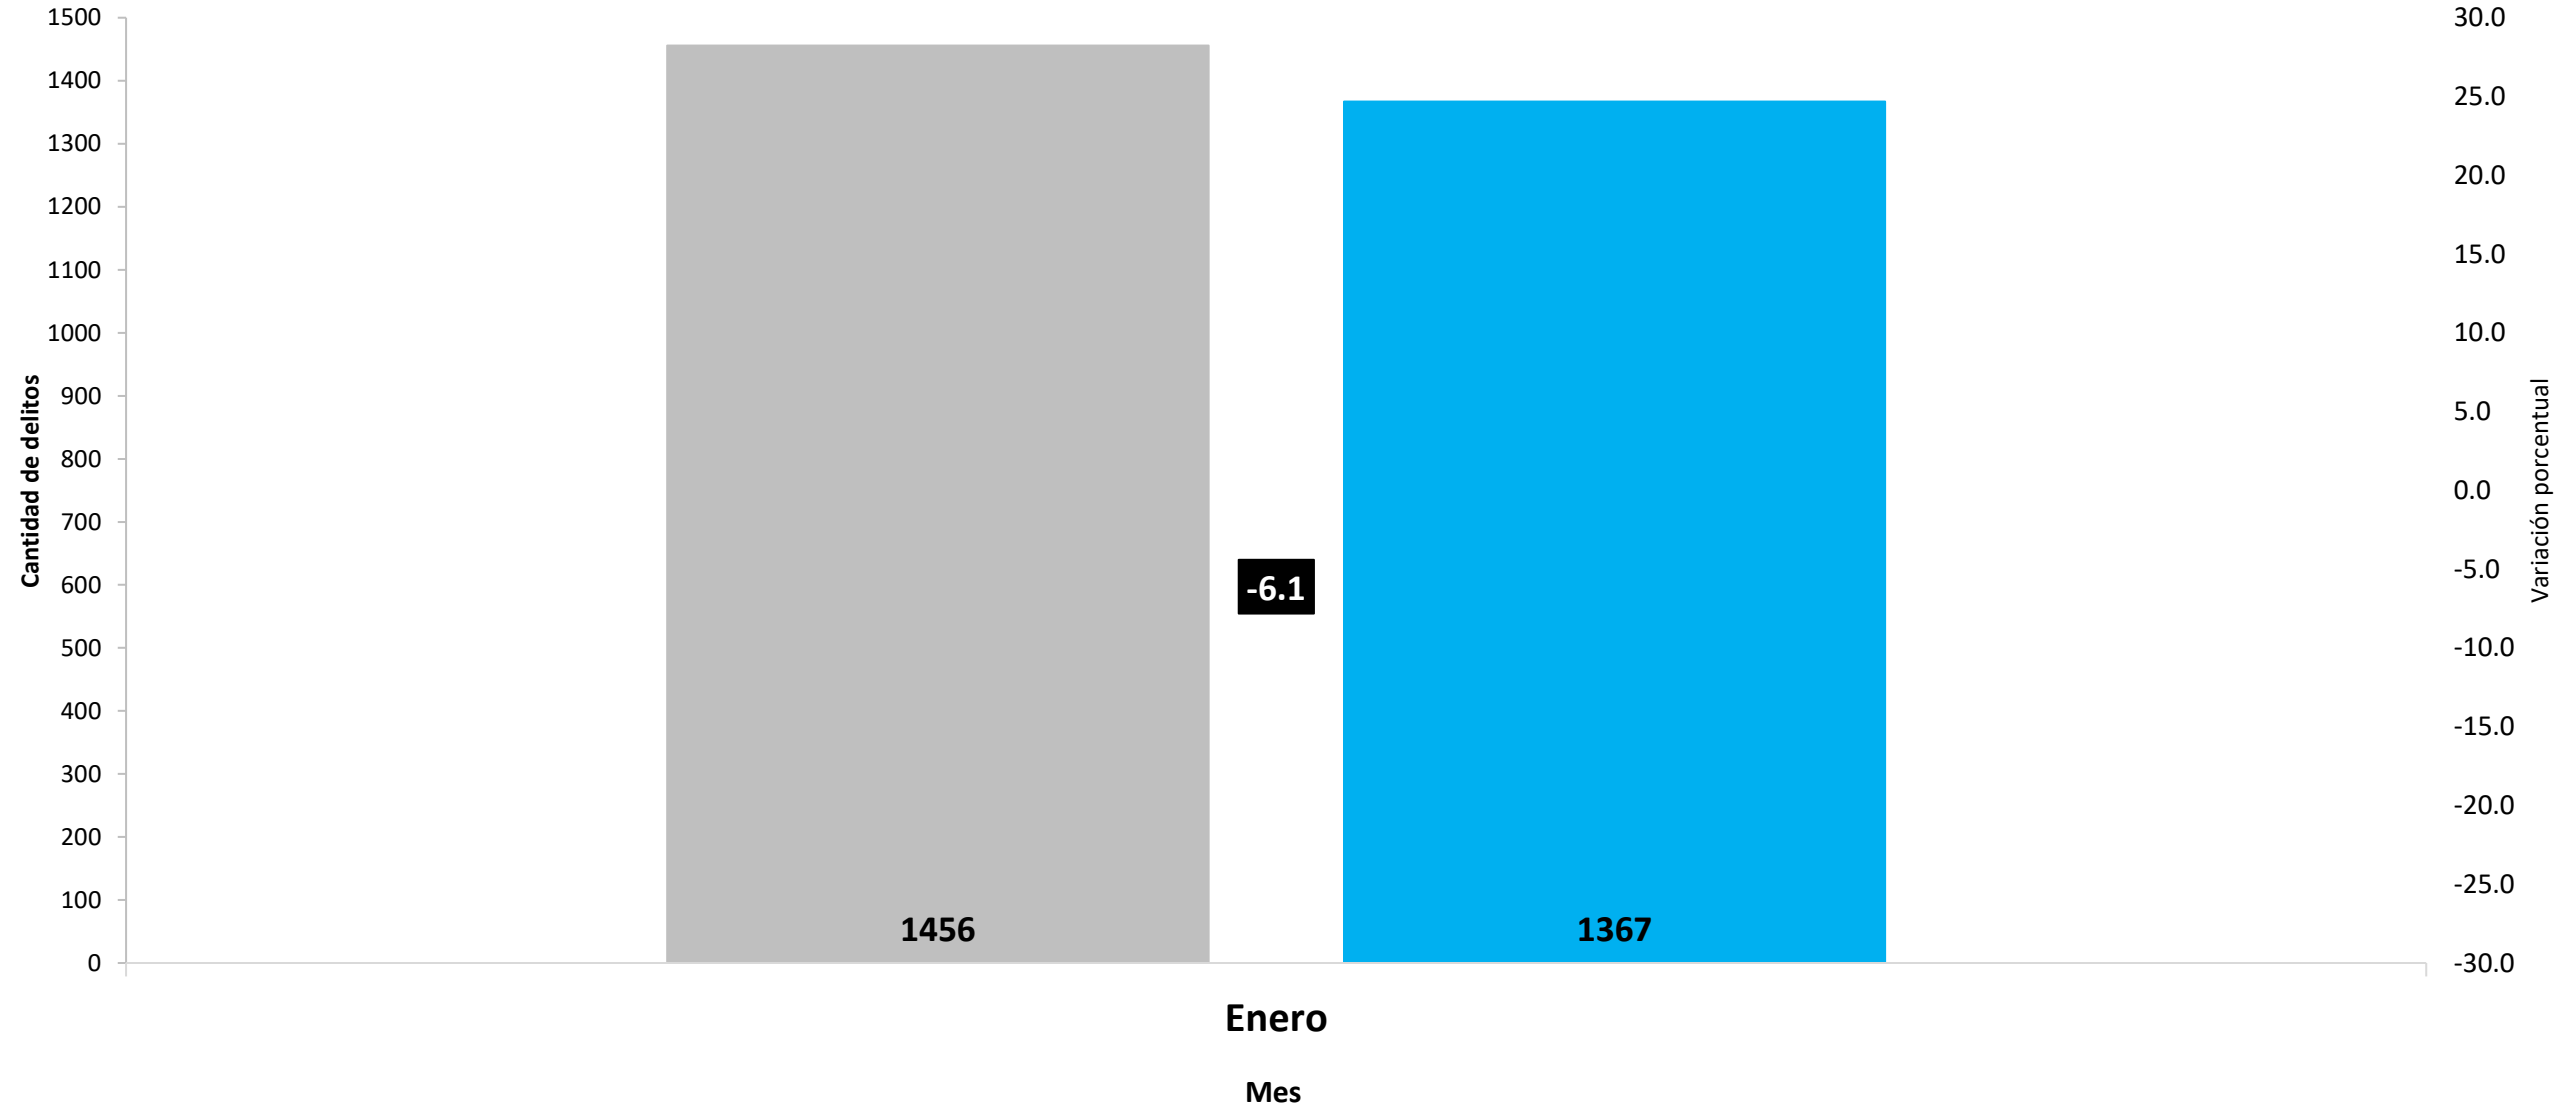

DELITO DE VIOLENCIA DOMÉSTICA REGISTRADO EN LA REPÚBLICA DE PANAMÁ POR MES: ENERO 2024 VS 2025 (P)

■ 2024 ■ 2025 (P) — Variación Porcentual

Elaborado por: Departamento de Estadística, Sistema Nacional Integrado de Estadísticas Criminales - SIEC

(P) Cifras preliminares.

Fuente: Centro de Estadística del Ministerio Público (Plataforma del Sistema Penal Acusatorio, Sistema Mixto Inquisitivo y Adolescentes)