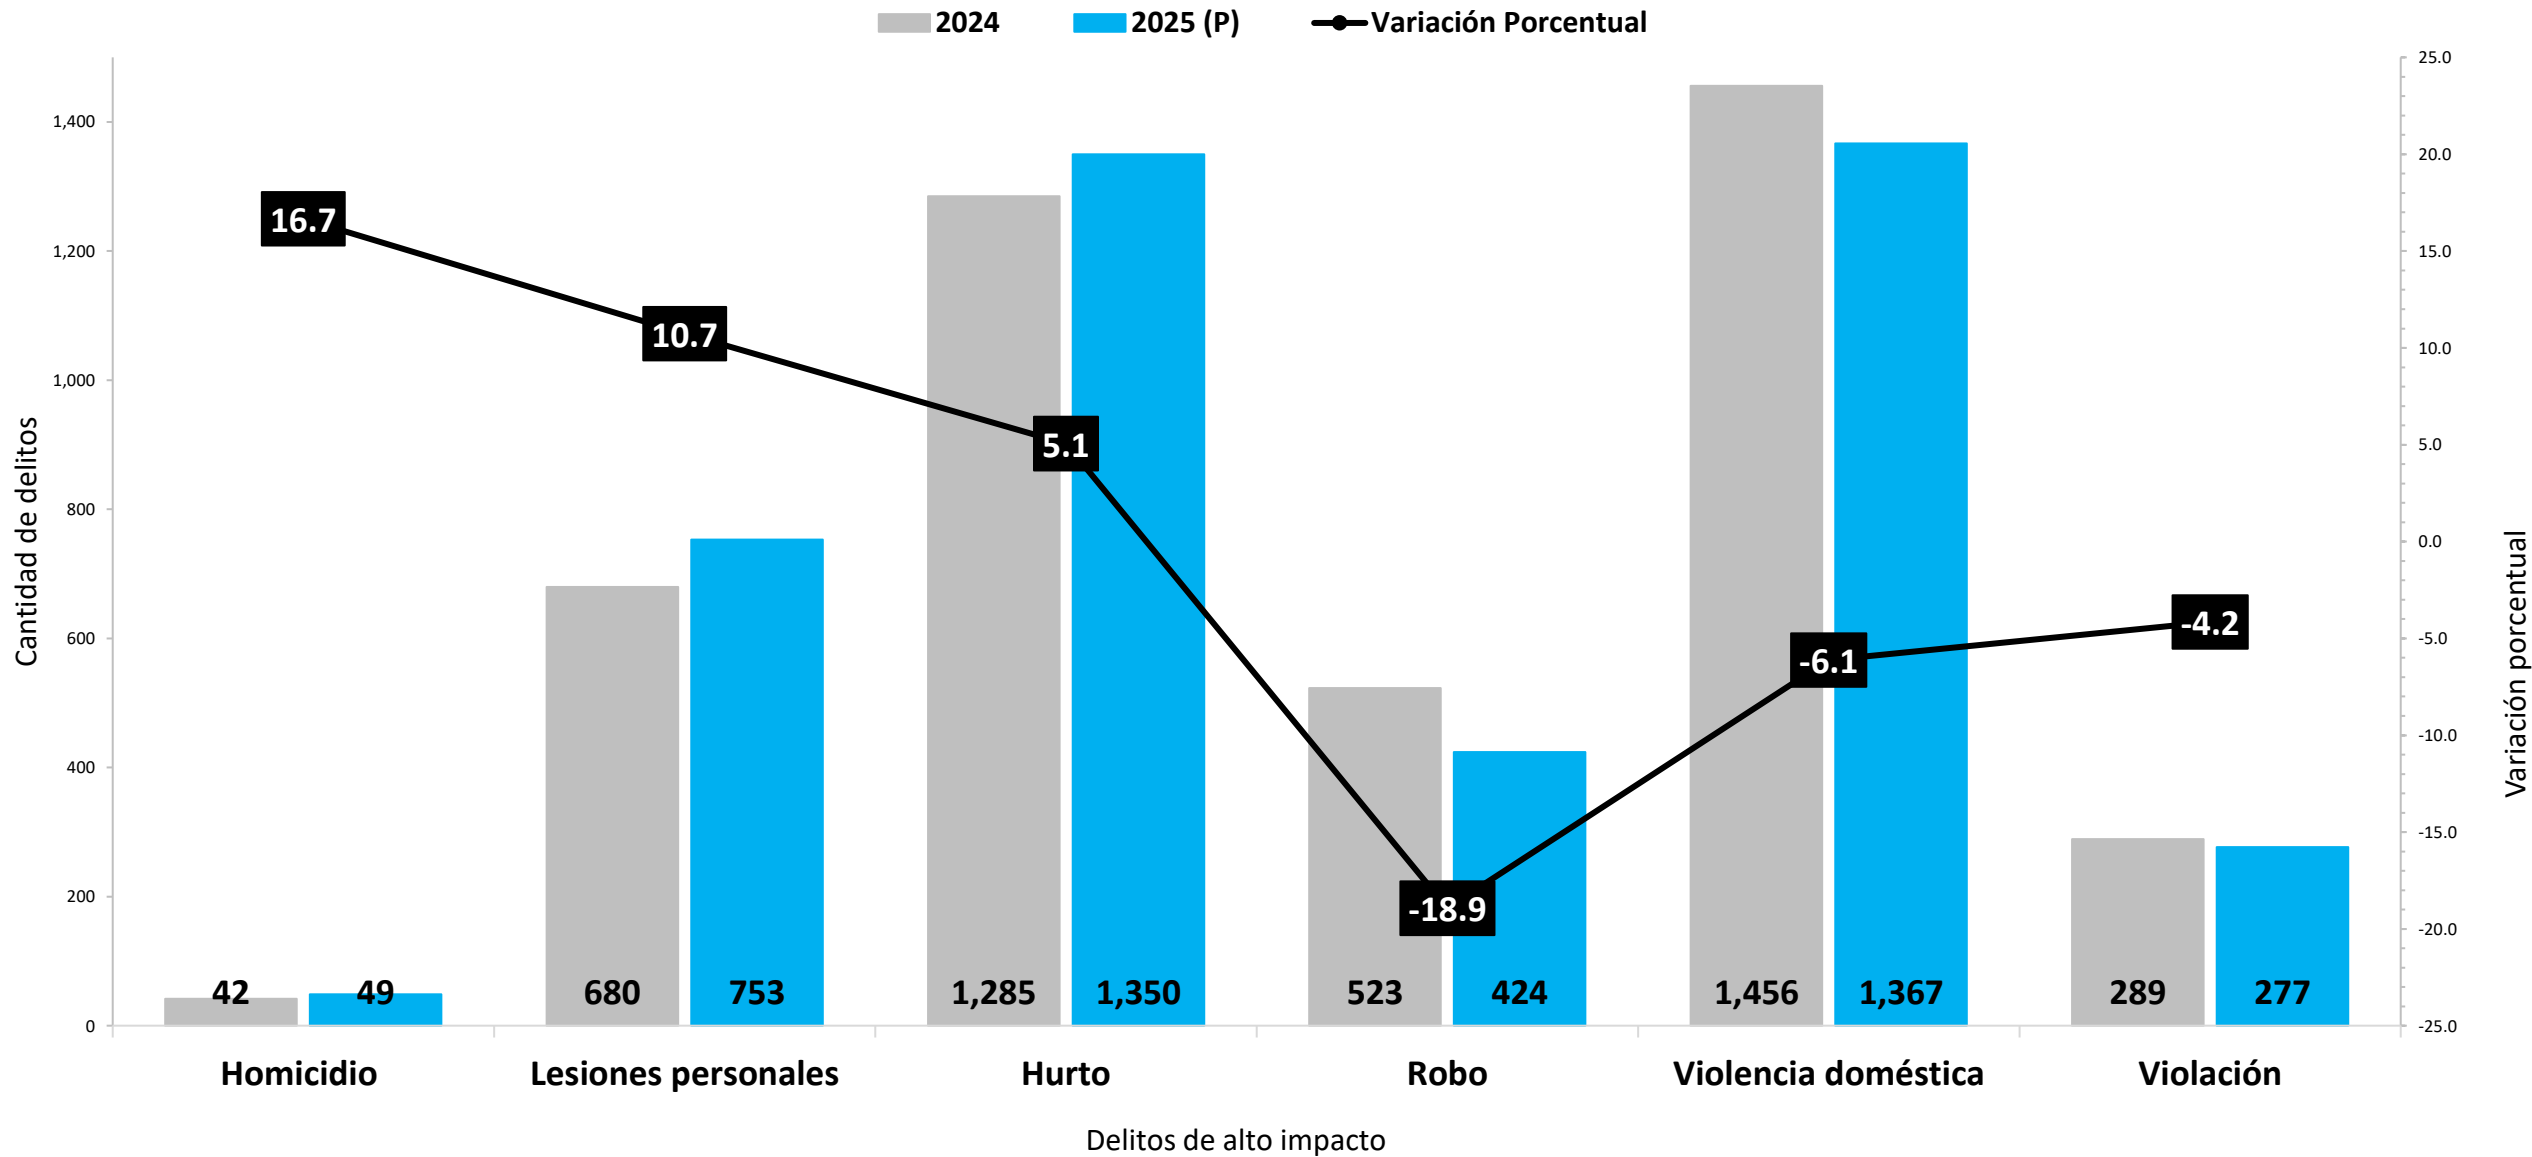

DELITOS DE ALTO IMPACTO REGISTRADOS EN LA REPÚBLICA DE PANAMÁ: ENERO 2024 VS 2025 (P)

Elaborado por: Departamento de Estadística, Sistema Nacional Integrado de Estadísticas Criminales - SIEC

(P) Cifras preliminar

NOTA: El Ministerio Público refleja en su página web 50 homicidios, incluye 1 homicidio registrado en el mes de febrero y que aún está en verificación la fecha exacta del hecho.

Fuente: Centro de Estadística del Ministerio Público (Plataforma del Sistema Penal Acusatorio, Sistema Mixto Inquisitivo y Adolescentes)