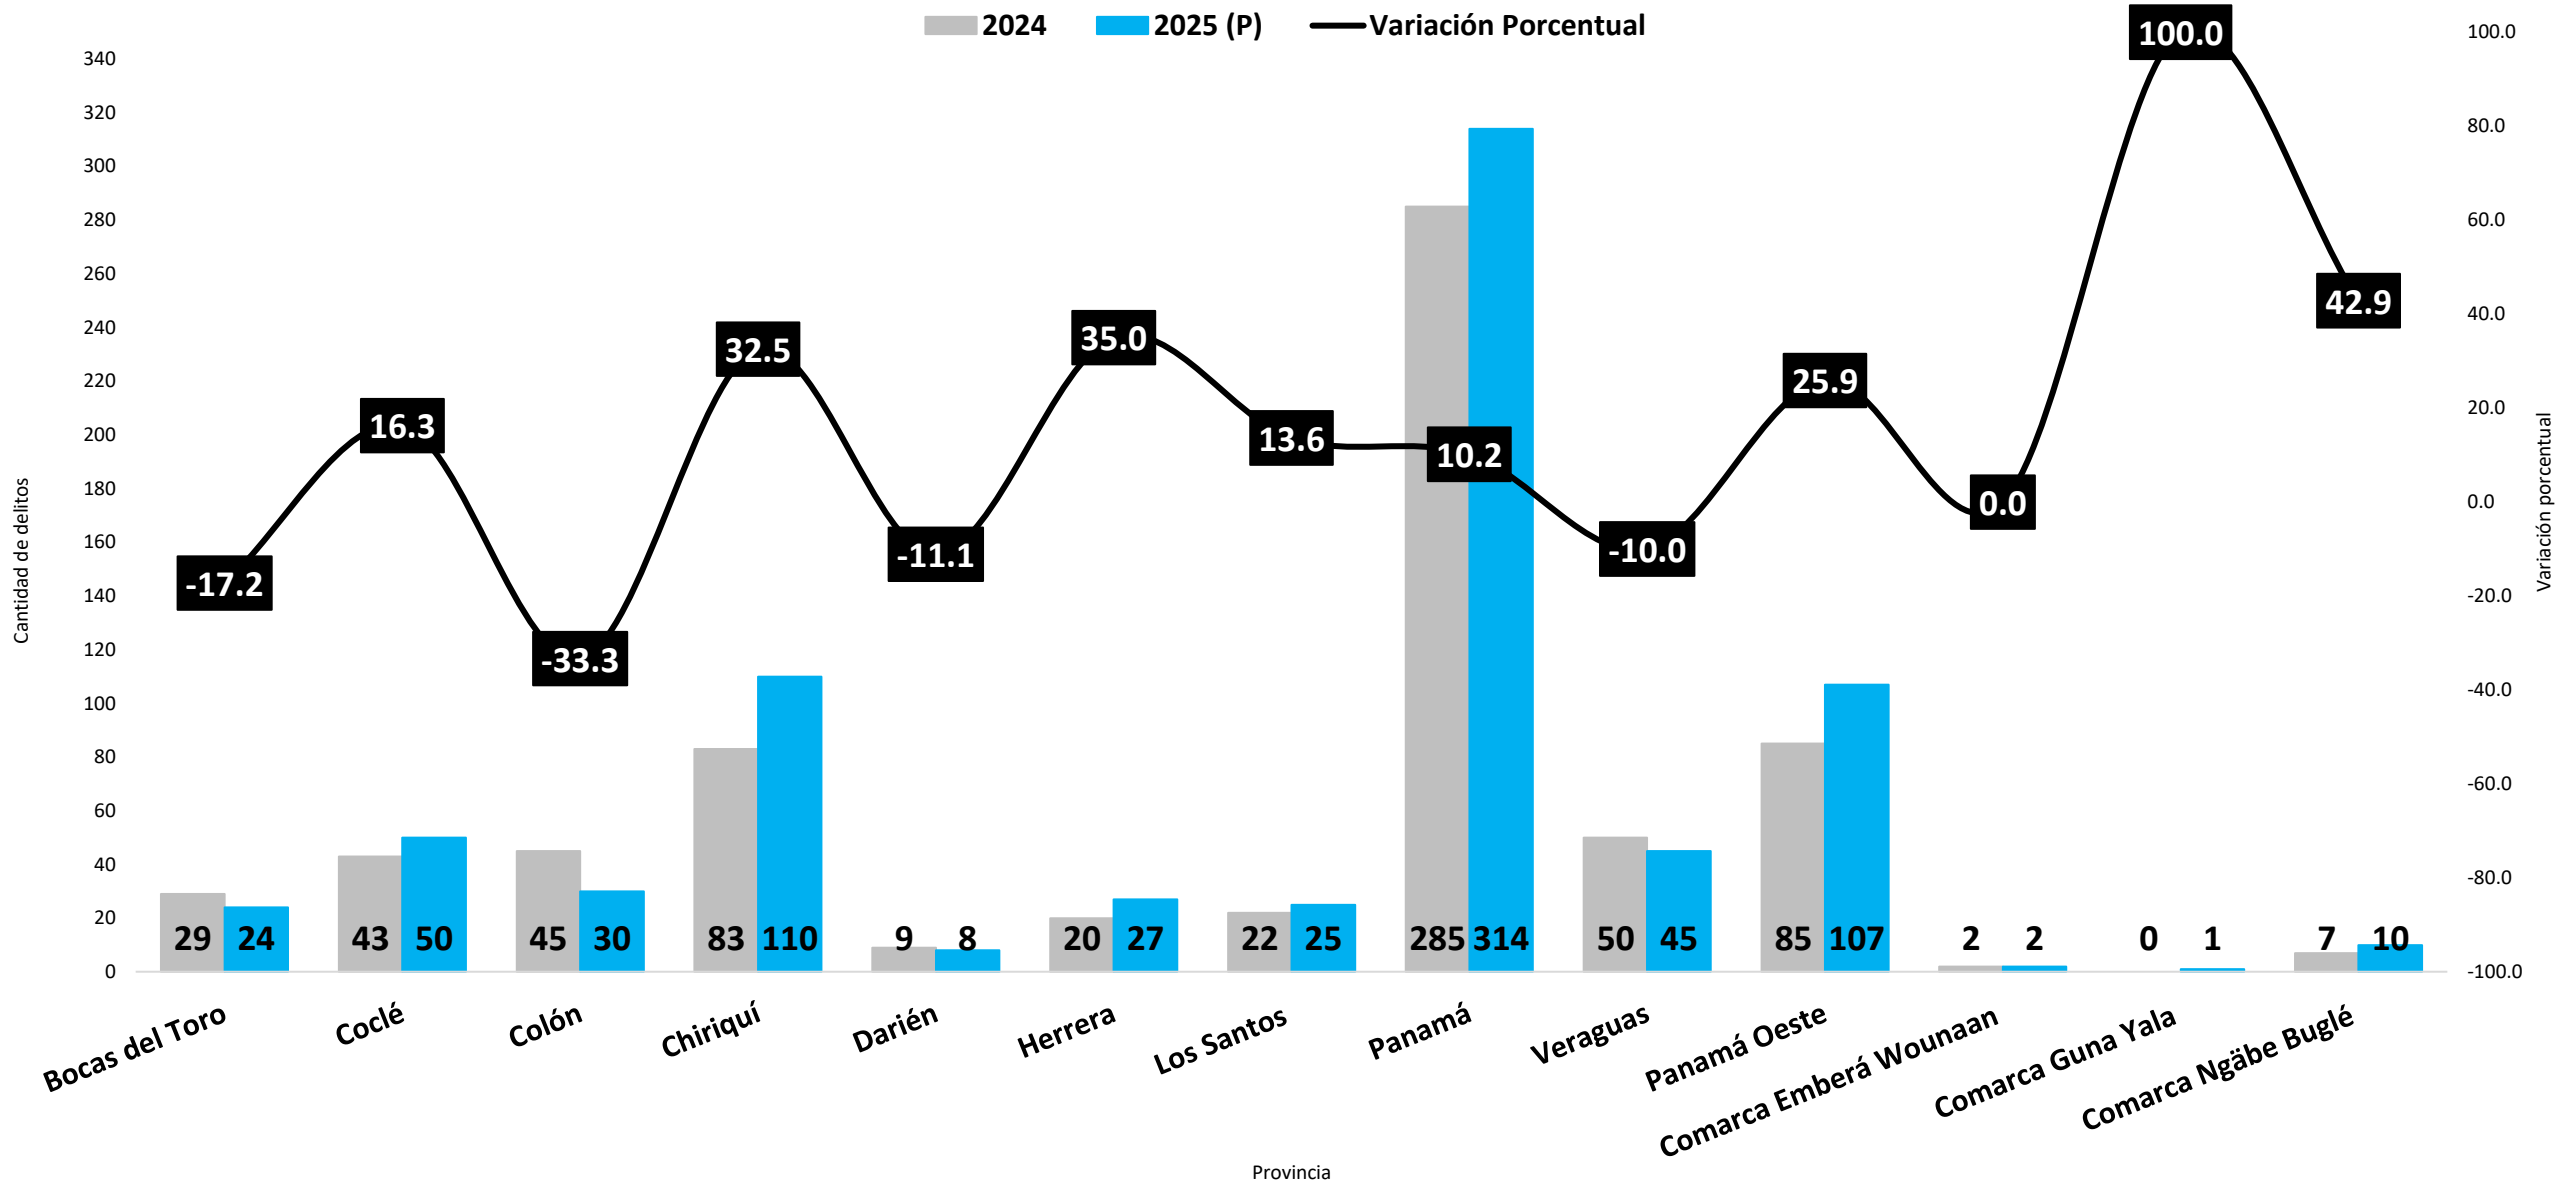

DELITOS DE LESIONES PERSONALES REGISTRADOS EN LA REPÚBLICA DE PANAMÁ POR PROVINCIA: ENERO 2024 VS 2025 (P)

Elaborado por: Departamento de Estadística, Sistema Nacional Integrado de Estadísticas Criminales - SIEC

(P) Cifras preliminares.

Fuente: Centro de Estadística del Ministerio Público (Plataforma del Sistema Penal Acusatorio, Sistema Mixto Inquisitivo y Adolescentes)