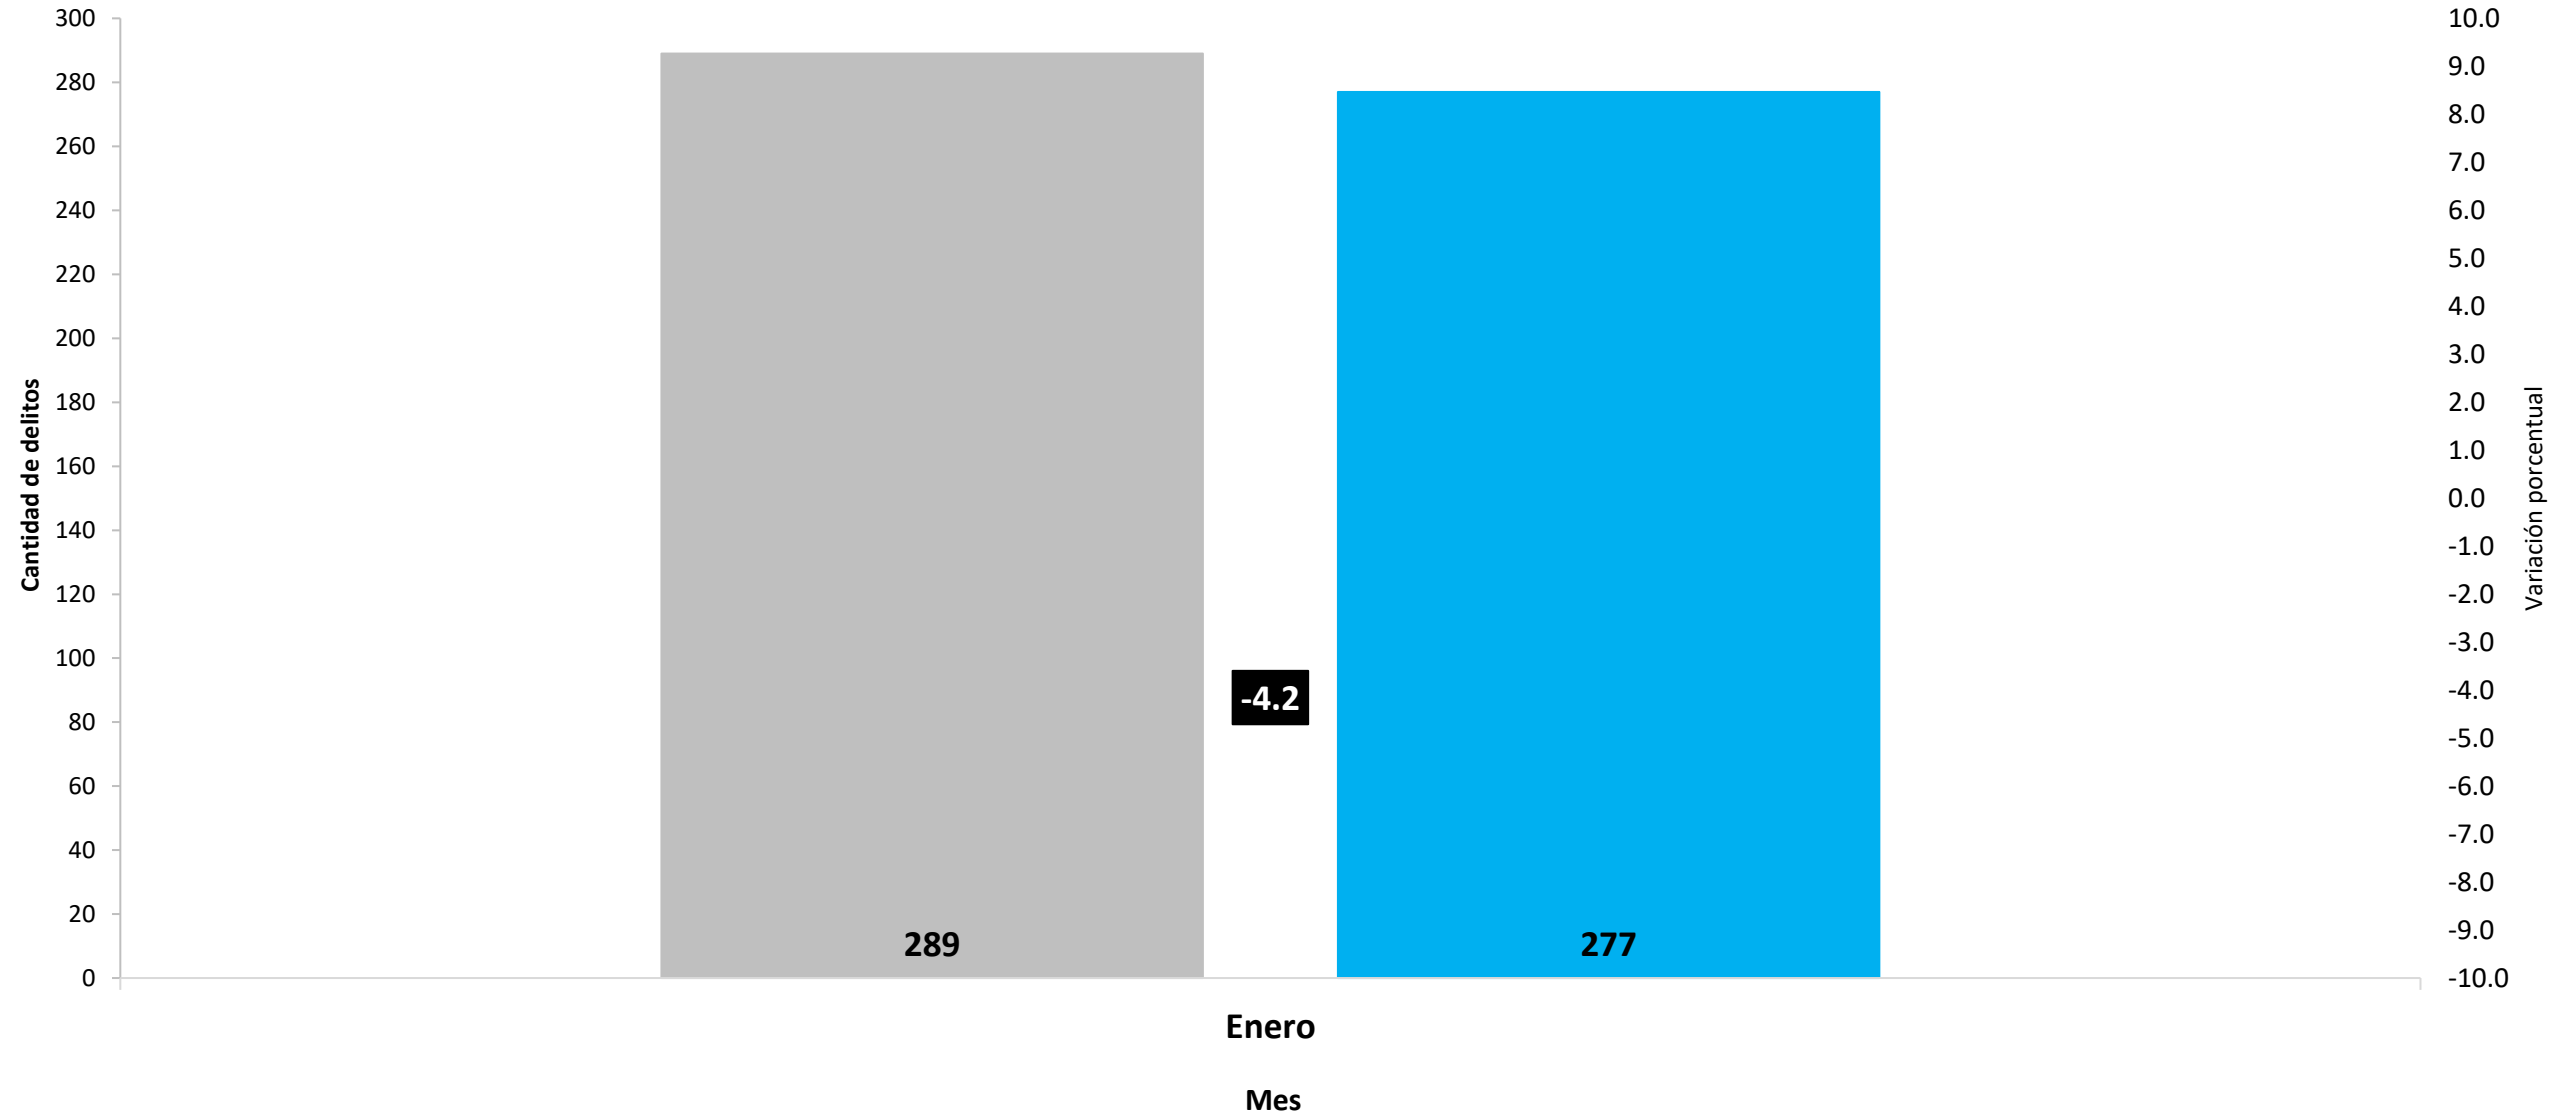

DELITO DE VIOLACIÓN REGISTRADO EN LA REPÚBLICA DE PANAMÁ POR MES: ENERO 2024 VS 2025 (P)

■ 2024 ■ 2025 (P) — Variación Porcentual

Elaborado por: Departamento de Estadística, Sistema Nacional Integrado de Estadísticas Criminales - SIEC

(P) Cifras preliminares.

Fuente: Centro de Estadística del Ministerio Público (Plataforma del Sistema Penal Acusatorio, Sistema Mixto Inquisitivo y Adolescentes)