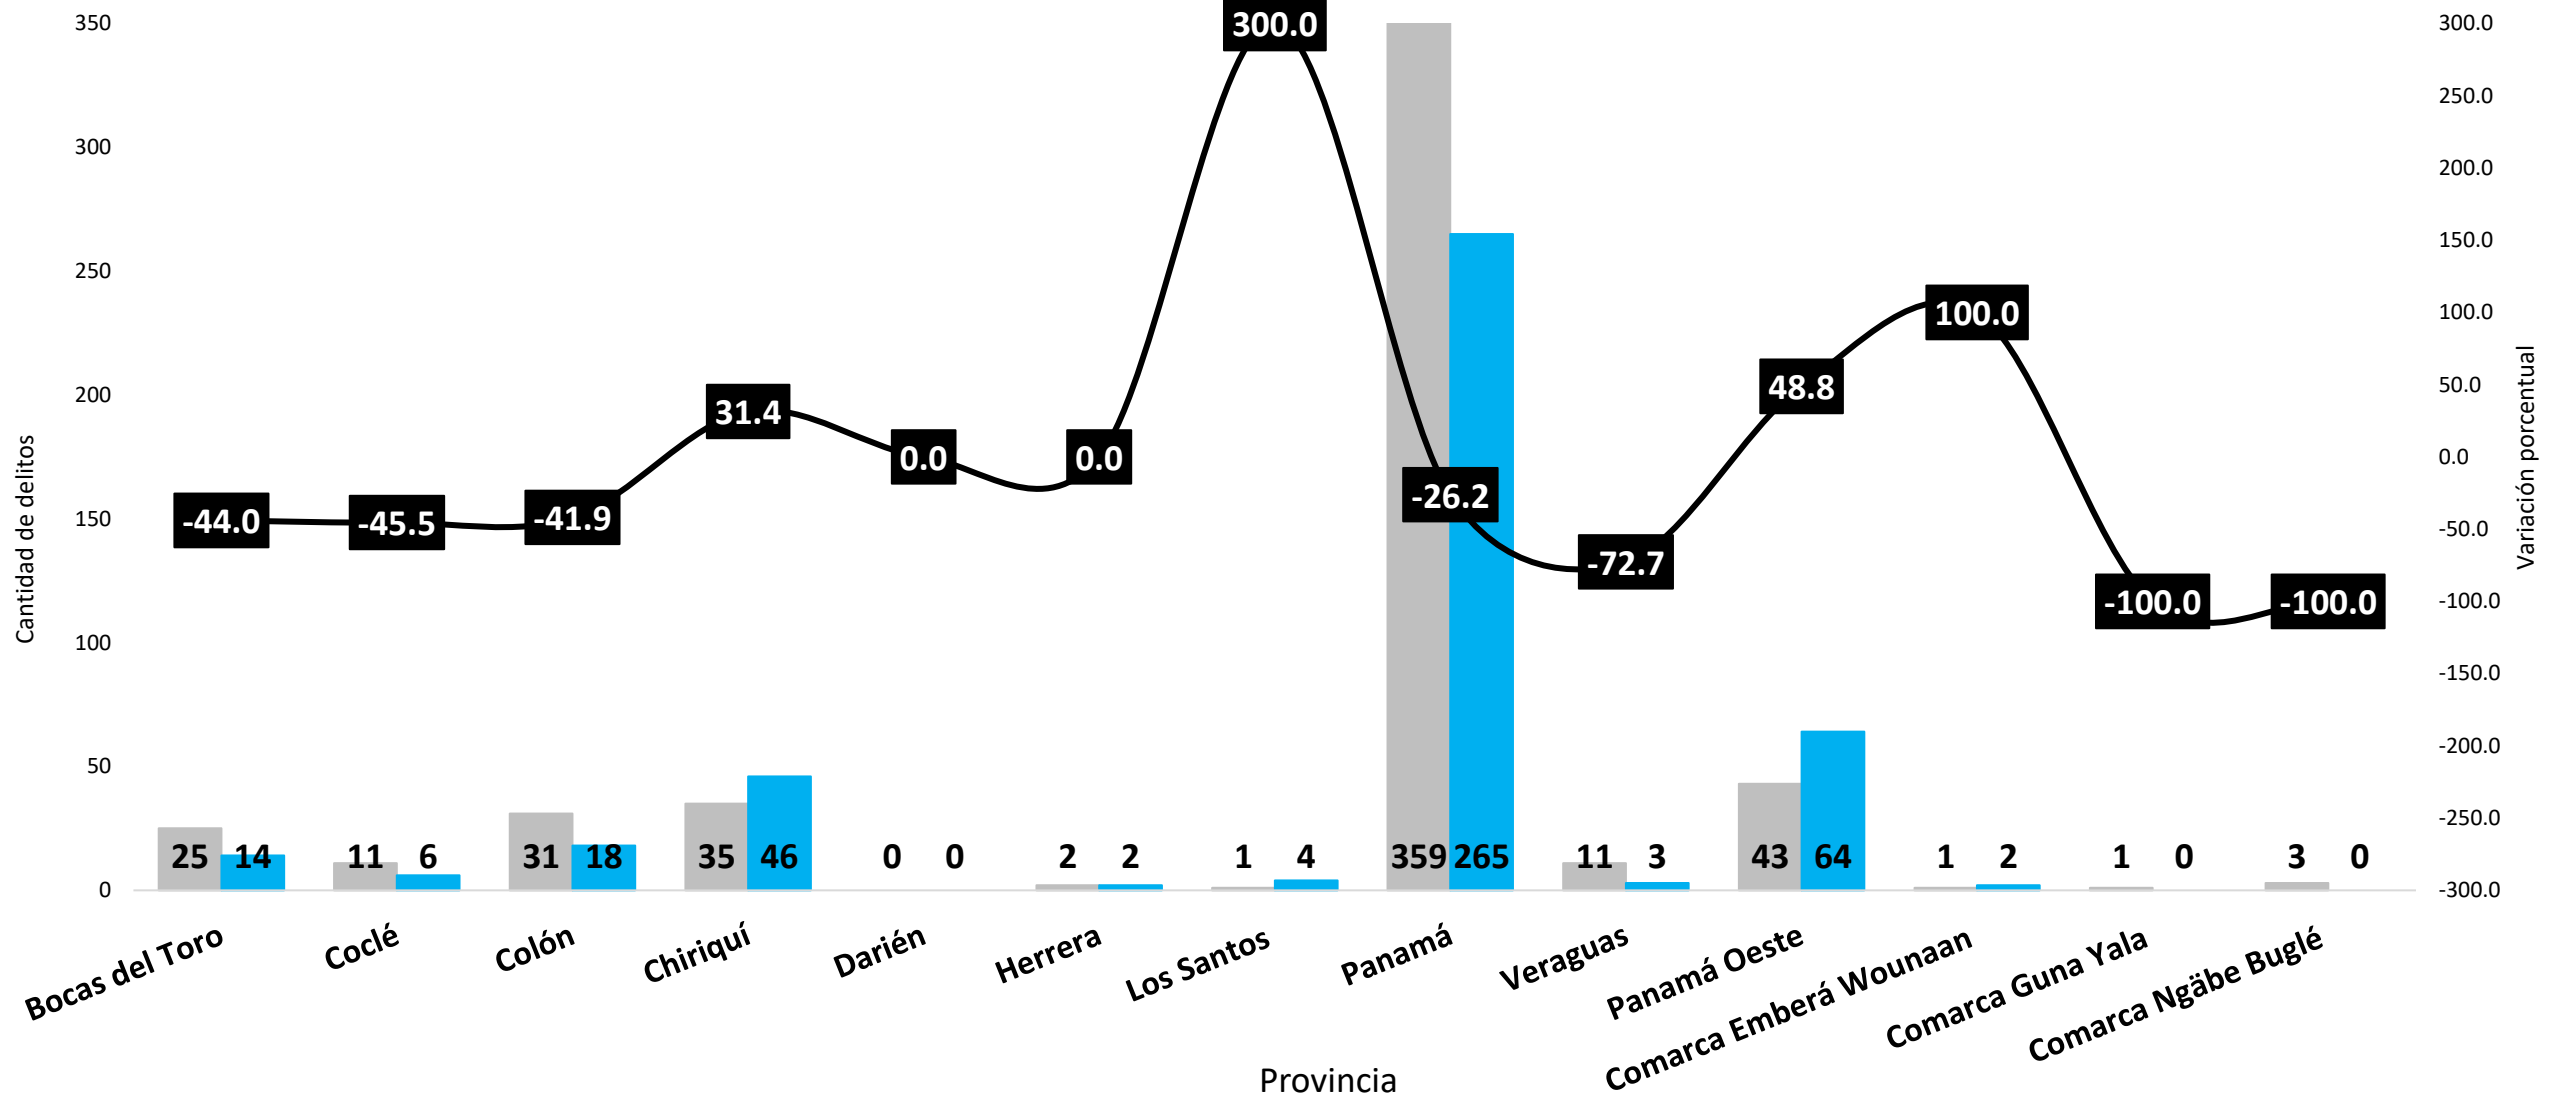

DELITO ROBO REGISTRADO EN LA REPÚBLICA DE PANAMÁ POR PROVINCIA: ENERO 2024 VS 2025 (P)

■ 2024 ■ 2025 (P) — Variación Porcentual

Elaborado por: Departamento de Estadística, Sistema Nacional Integrado de Estadísticas Criminales - SIEC

(P) Cifras preliminares.

Fuente: Centro de Estadística del Ministerio Público (Plataforma del Sistema Penal Acusatorio, Sistema Mixto Inquisitivo y Adolescentes)