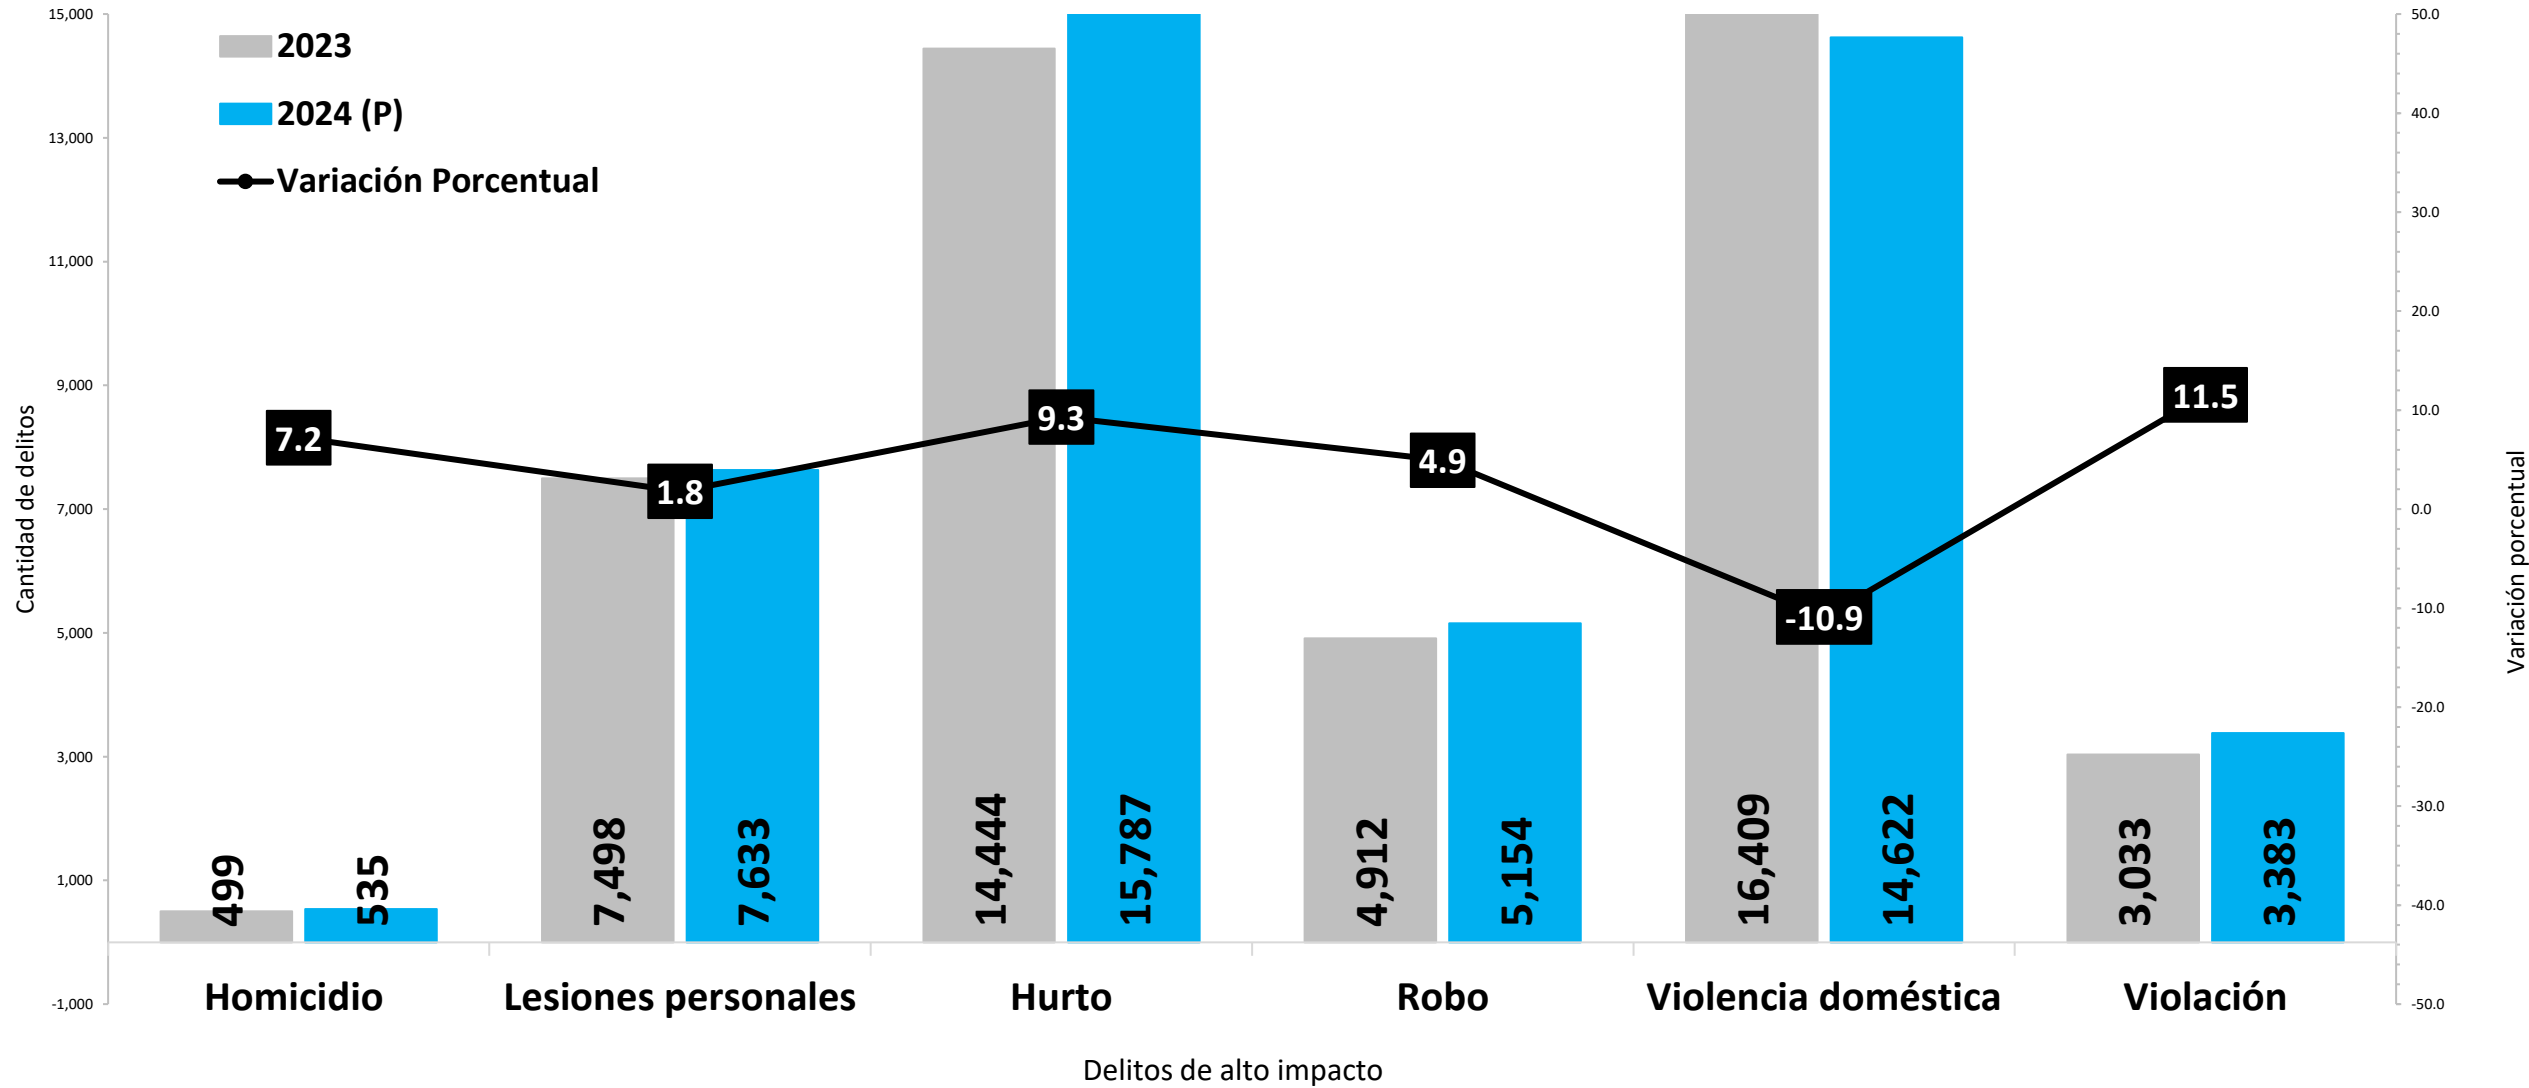

**SISTEMA NACIONAL
INTEGRADO DE ESTADÍSTICAS CRIMINALES
-SIEC-**

**DELITOS DE ALTO IMPACTO
POR MES Y PROVINCIAS
ENERO A NOVIEMBRE
2023 – 2024 (P)**

DELITOS DE ALTO IMPACTO REGISTRADOS EN LA REPÚBLICA DE PANAMÁ: ENERO A NOVIEMBRE, 2023 VS 2024 (P)

Elaborado por: Departamento de Estadística, Sistema Nacional Integrado de Estadísticas Criminales - SIEC

(P) Cifras preliminar al mes de octubre.

Fuente: Centro de Estadística del Ministerio Público (Plataforma del Sistema Penal Acusatorio, Sistema Mixto Inquisitivo y Adolescentes)