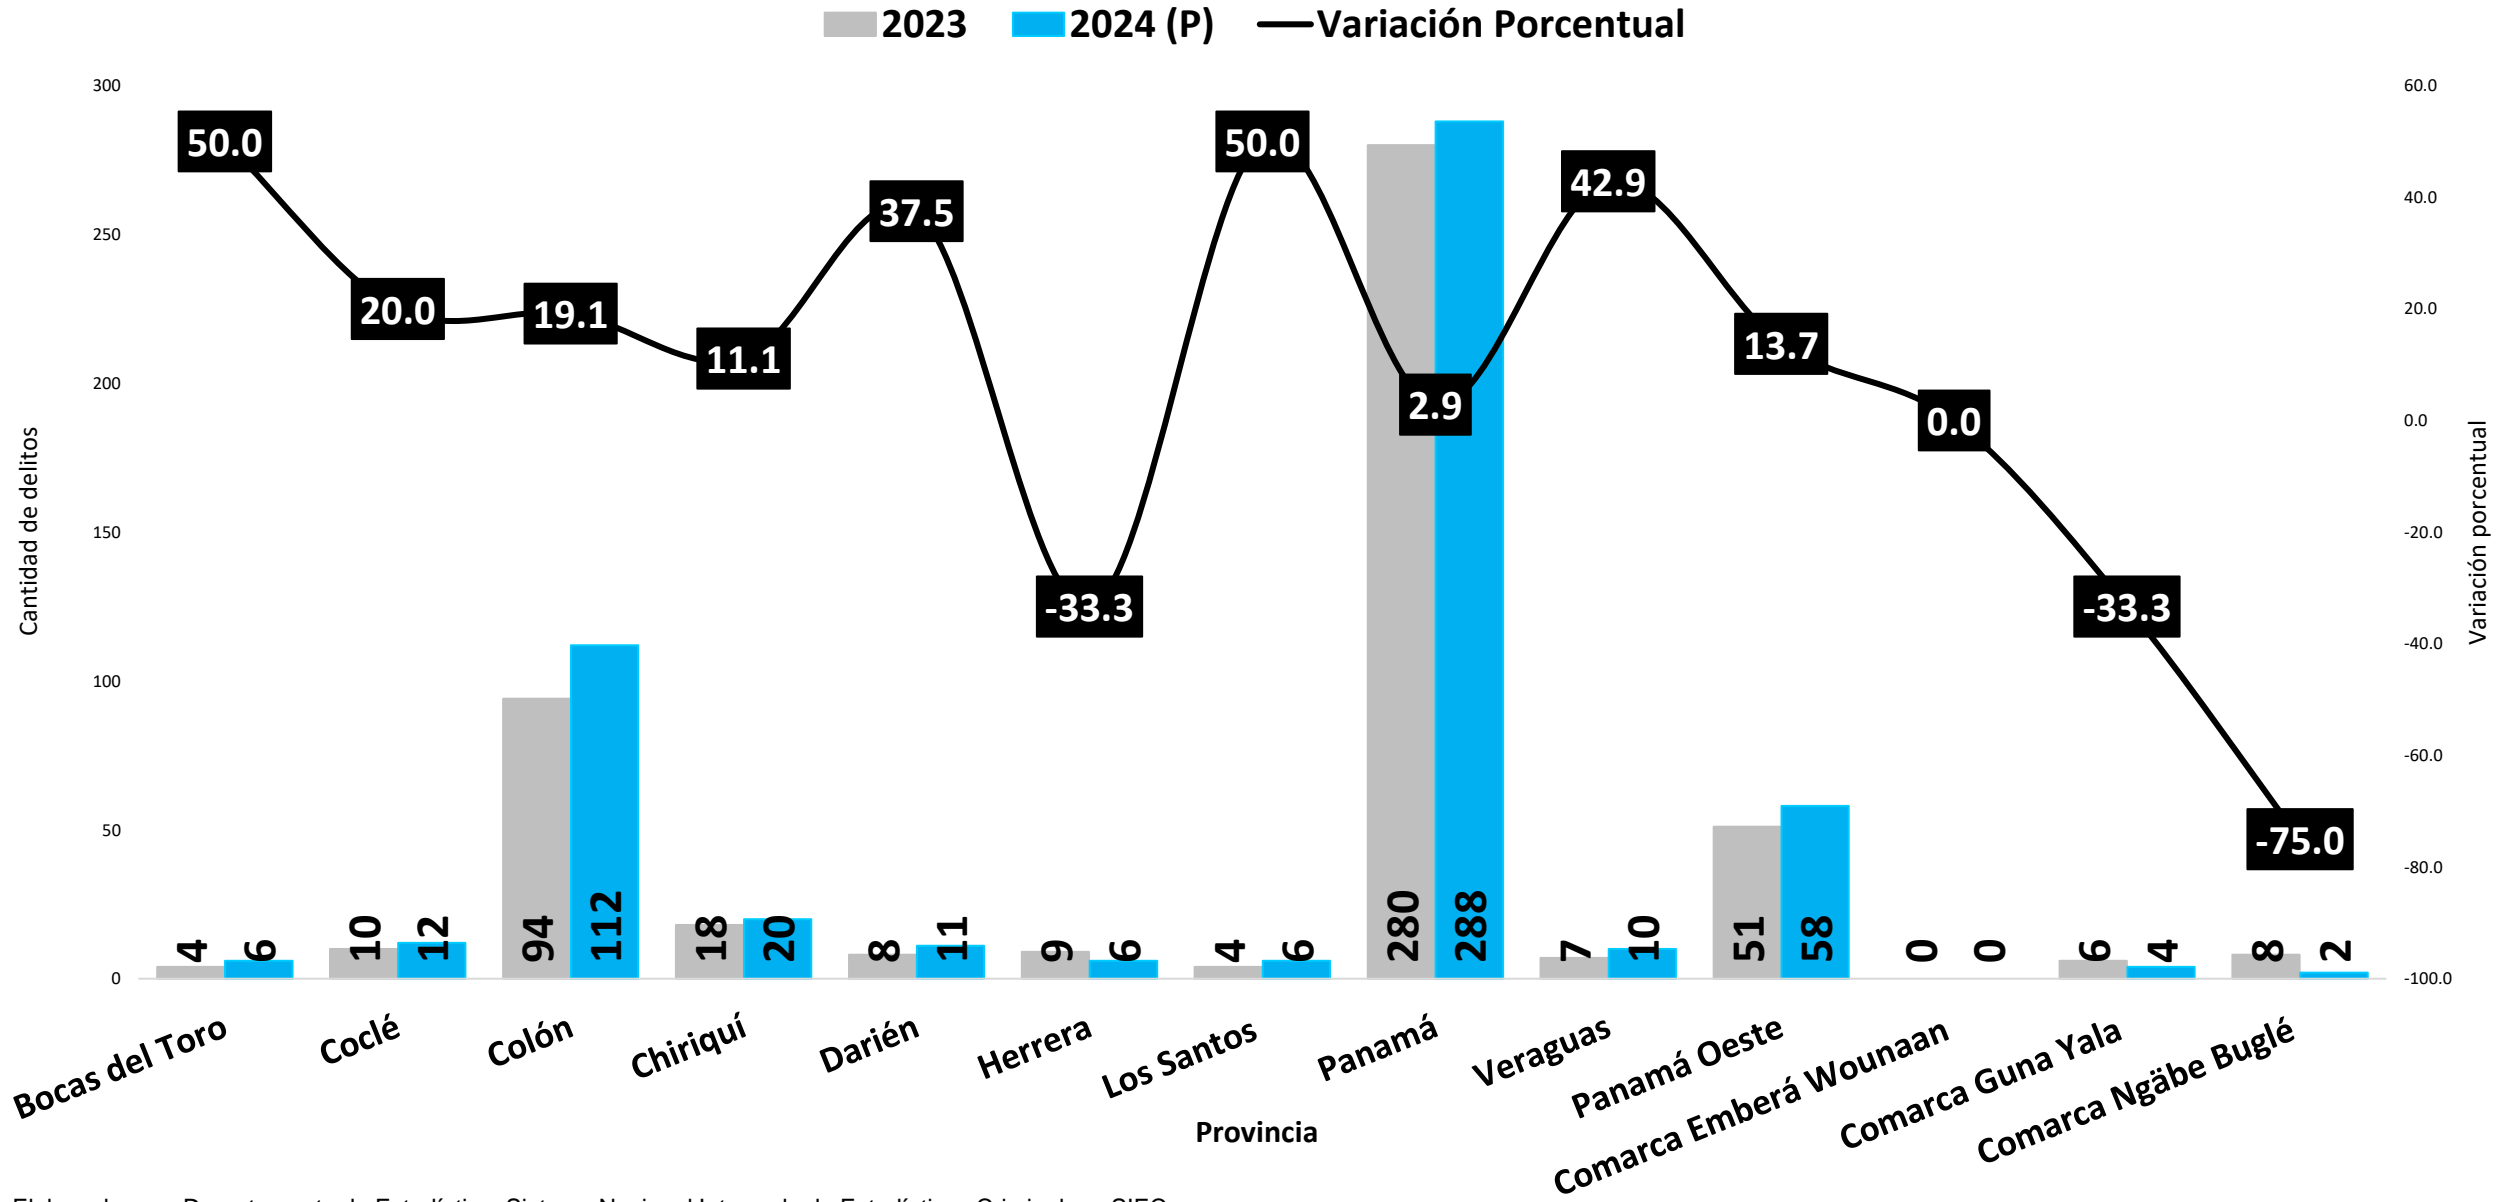

DELITO DE HOMICIDIO REGISTRADO EN LA REPÚBLICA DE PANAMÁ POR PROVINCIA: ENERO A NOVIEMBRE, 2023 VS 2024 (P)

Elaborado por: Departamento de Estadística, Sistema Nacional Integrado de Estadísticas Criminales - SIEC

(P) Cifras preliminares.

Fuente: Centro de Estadística del Ministerio Público (Plataforma del Sistema Penal Acusatorio, Sistema Mixto Inquisitivo y Adolescentes)