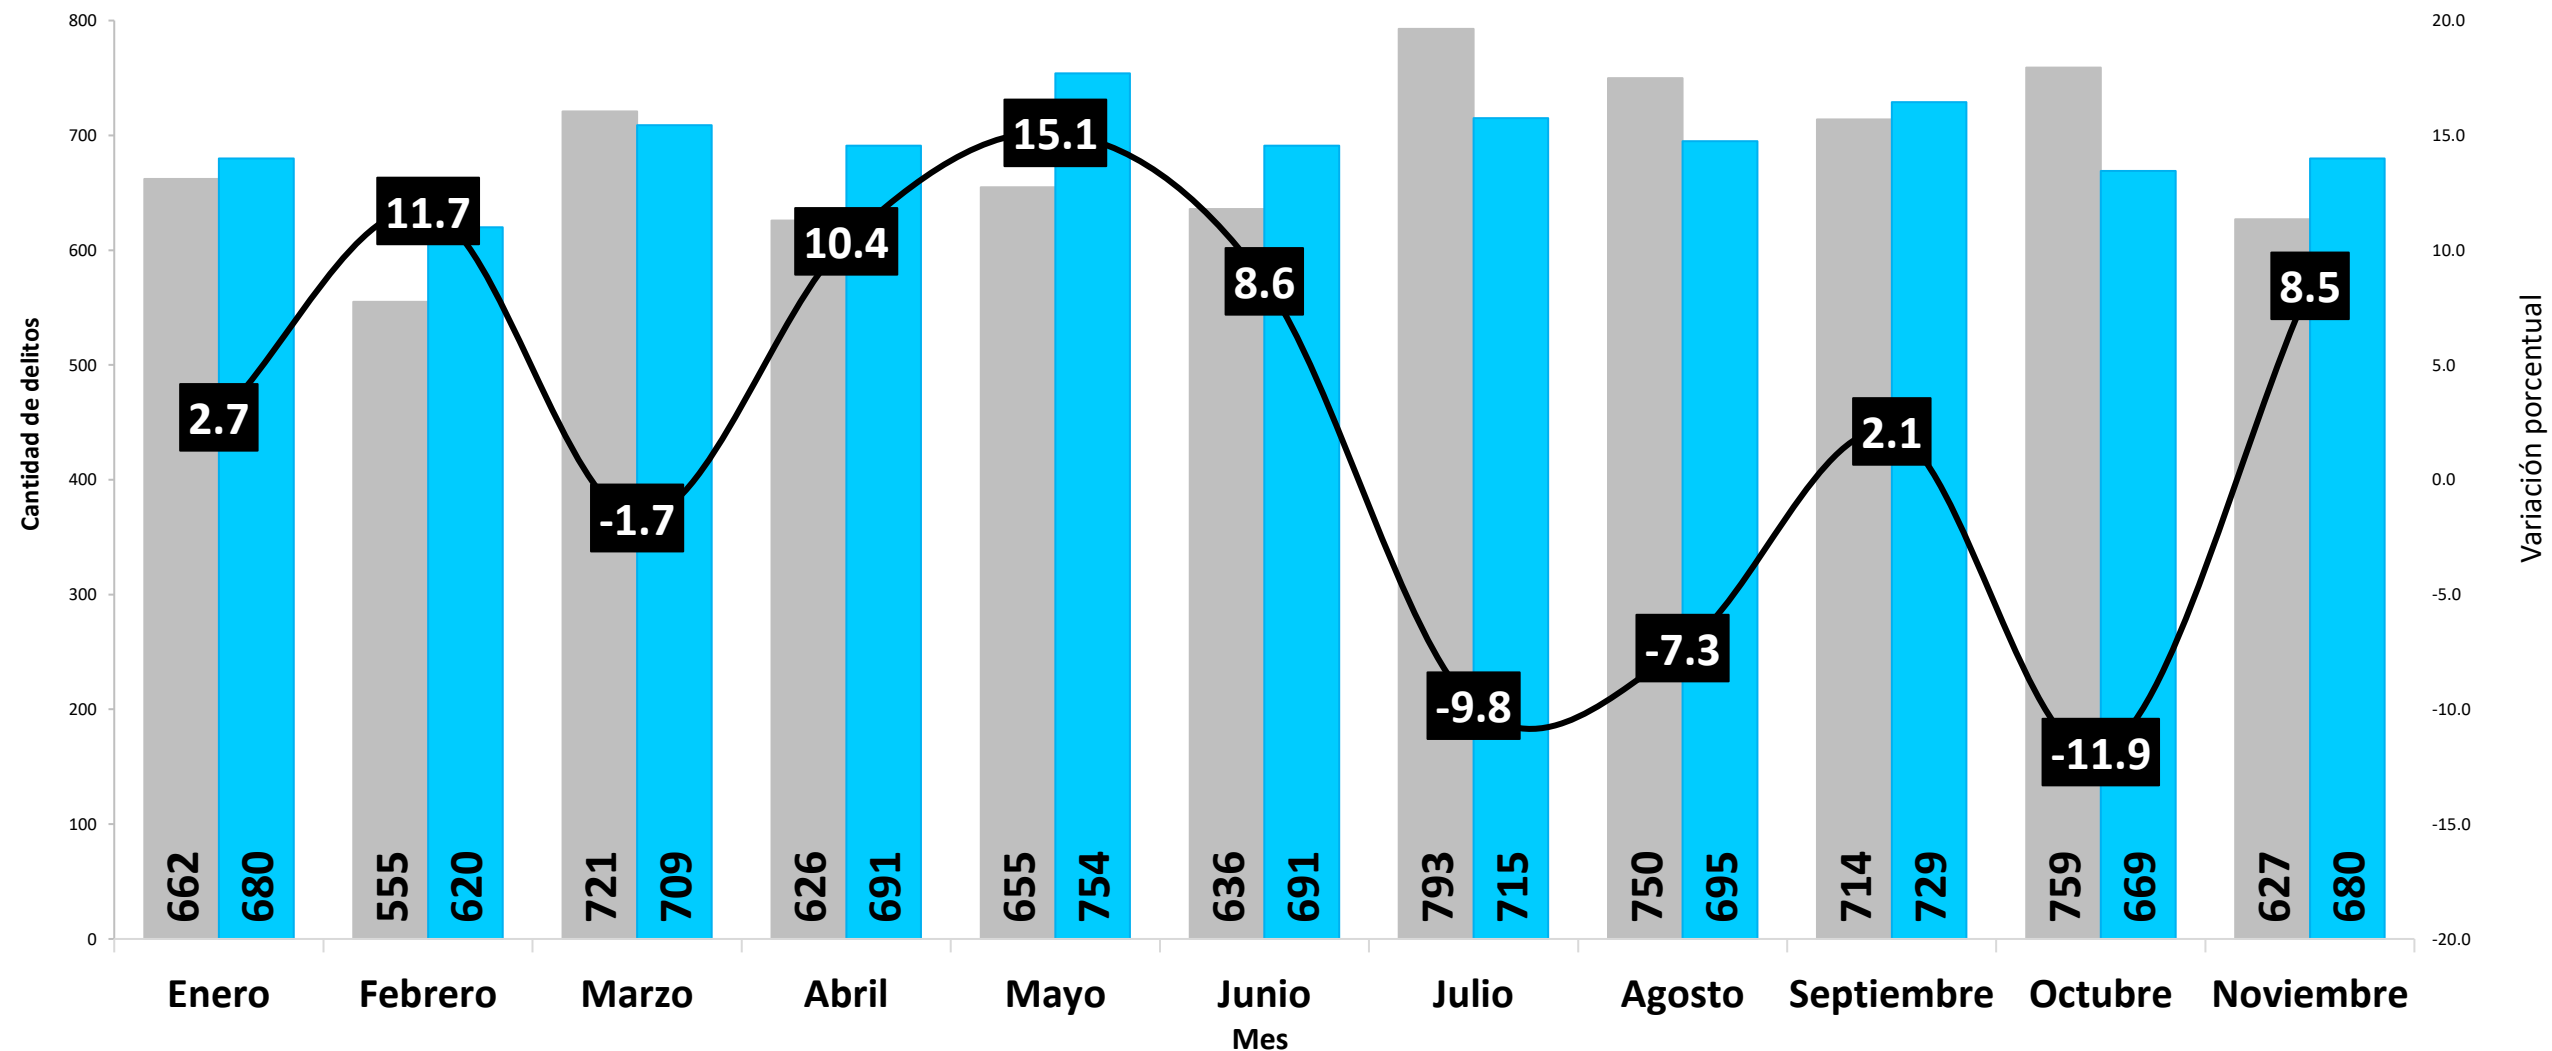

DELITOS DE LESIONES PERSONALES REGISTRADOS EN LA REPÚBLICA DE PANAMÁ POR MES: ENERO A NOVIEMBRE, 2023 VS 2024 (P)

■ 2023 ■ 2024 (P) — Variación Porcentual

Elaborado por: Departamento de Estadística, Sistema Nacional Integrado de Estadísticas Criminales - SIEC

(P) Cifras preliminares.

Fuente: Centro de Estadística del Ministerio Público (Plataforma del Sistema Penal Acusatorio, Sistema Mixto Inquisitivo y Adolescentes)