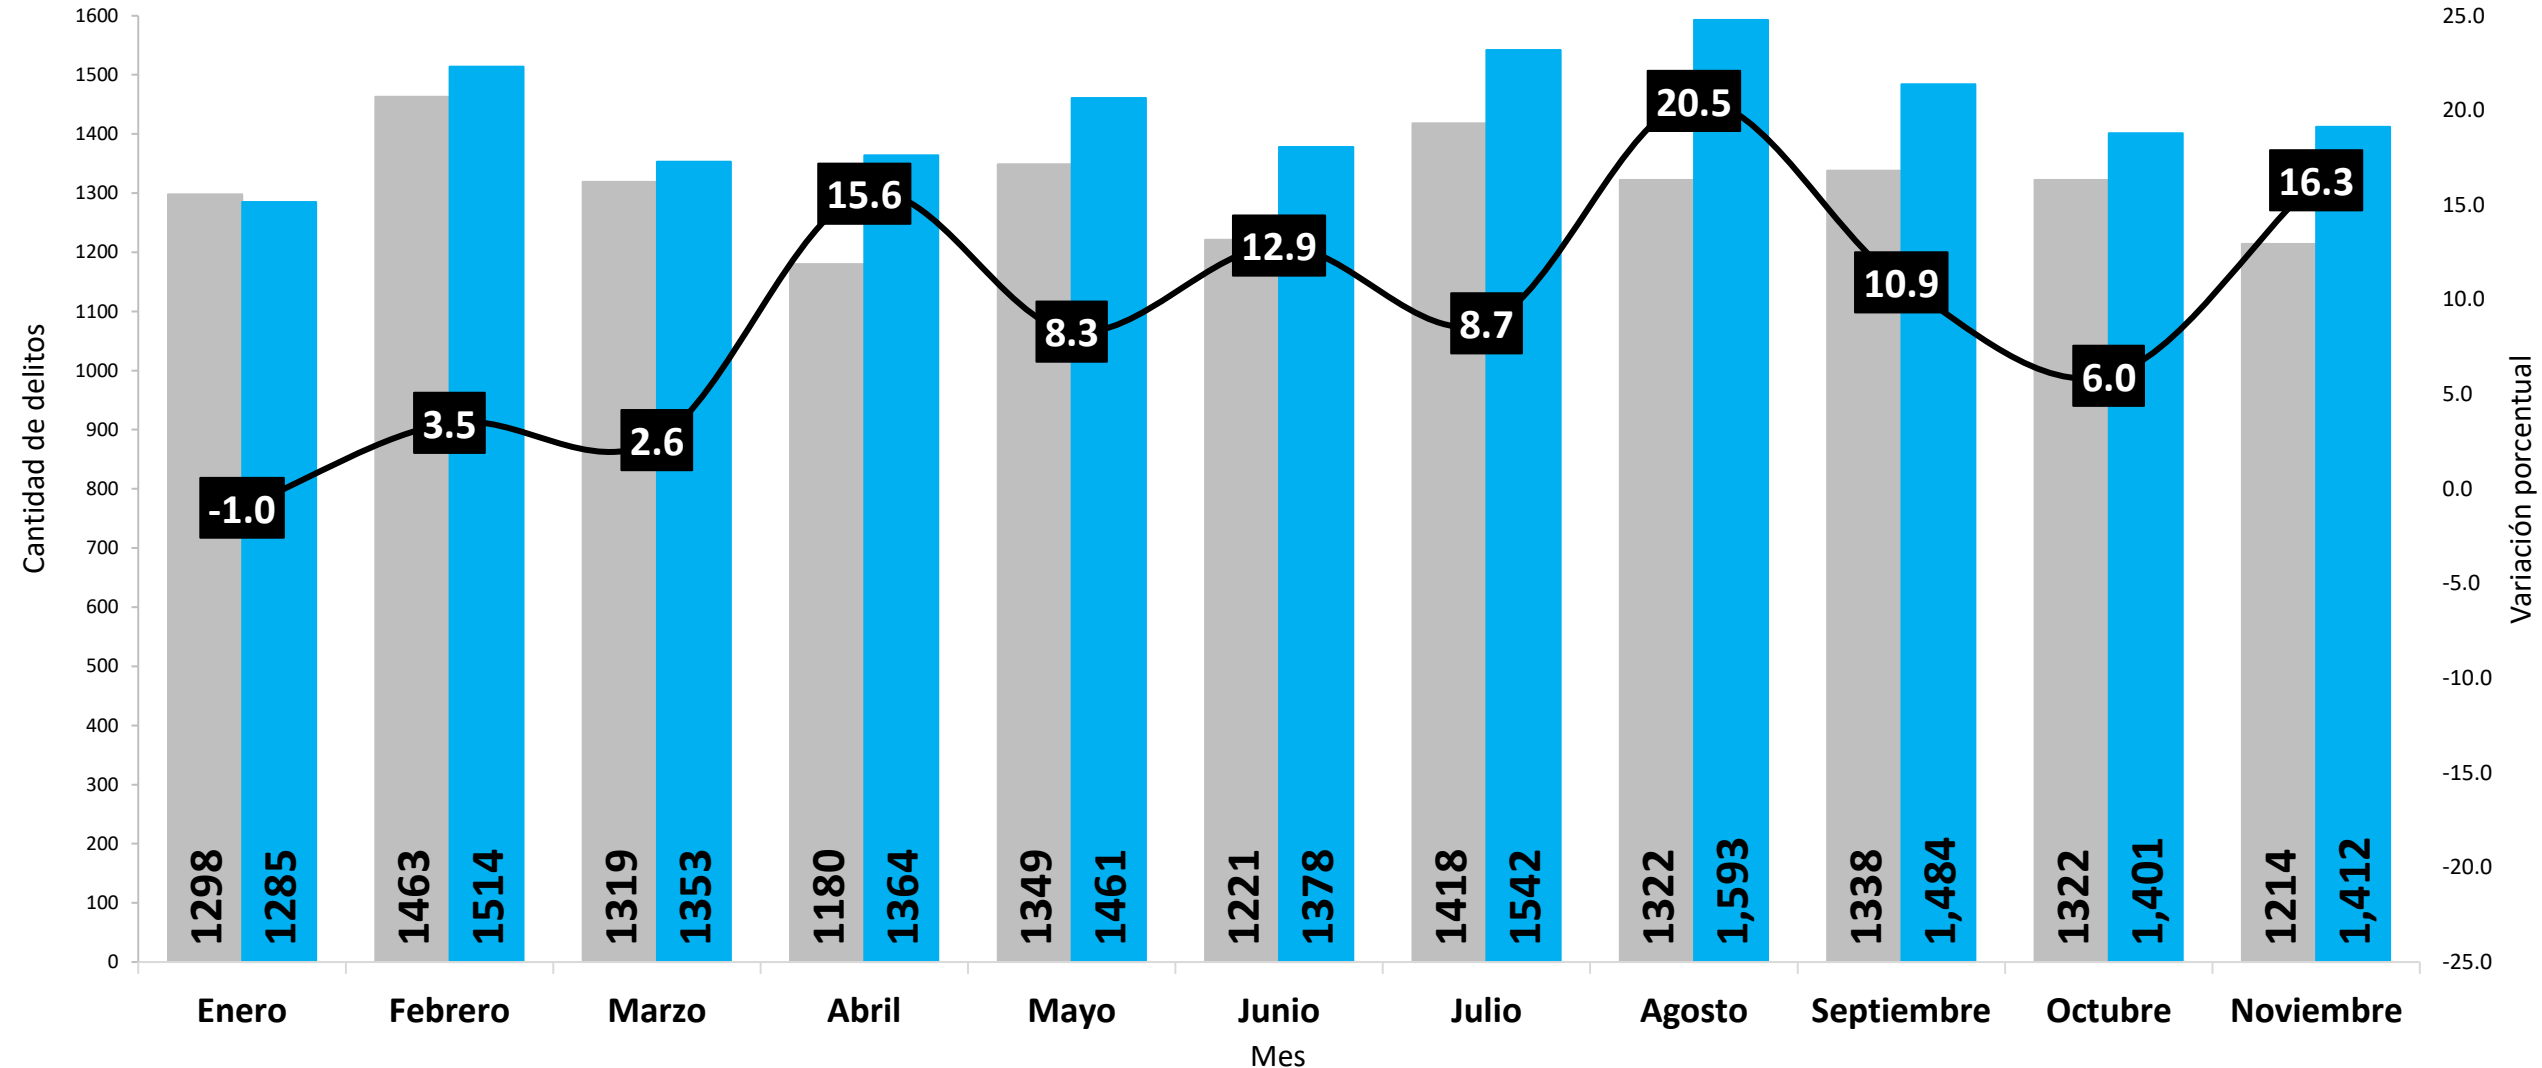

■ 2023 ■ 2024 (P) — Variación Porcentual

Elaborado por: Departamento de Estadística, Sistema Nacional Integrado de Estadísticas Criminales - SIEC

(P) Cifras preliminares.

Fuente: Centro de Estadística del Ministerio Público (Plataforma del Sistema Penal Acusatorio, Sistema Mixto Inquisitivo y Adolescentes)

DELITO DE HURTO REGISTRADO EN LA REPÚBLICA DE PANAMÁ POR MES: ENERO A NOVIEMBRE, 2023 VS 2024 (P)

■ 2023 ■ 2024 (P) — Variación Porcentual

Elaborado por: Departamento de Estadística, Sistema Nacional Integrado de Estadísticas Criminales - SIEC