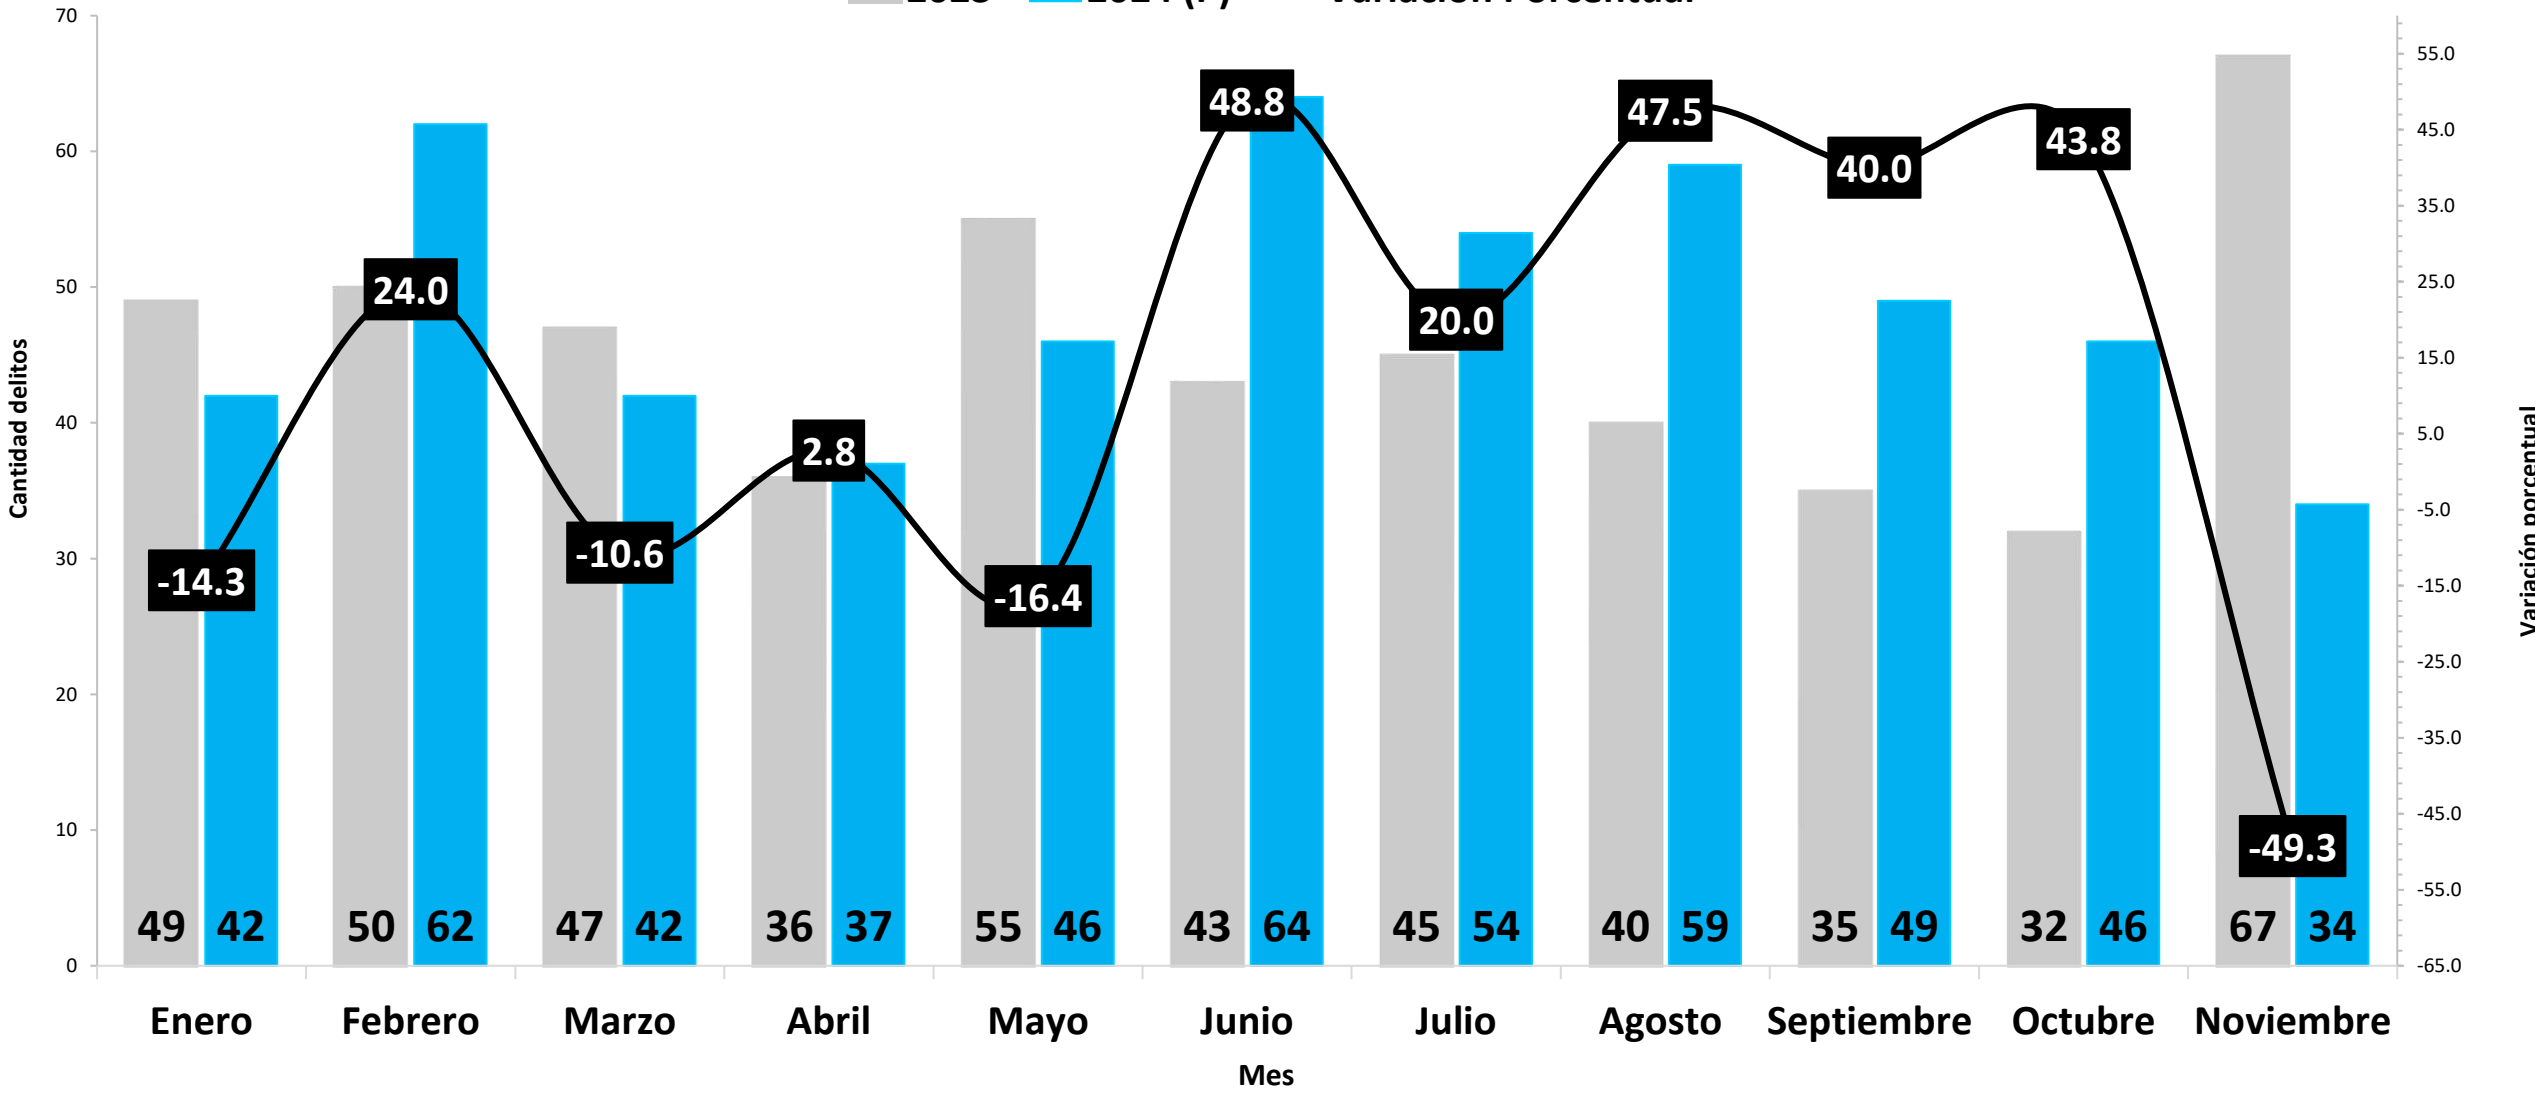

DELITOS DE HOMICIDOS REGISTRADOS EN LA REPÚBLICA DE PANAMÁ POR MES: ENERO A NOVIEMBRE, 2023 VS 2024 (P)

2023
 2024 (P)
—●— Variación Porcentual

Elaborado por: Departamento de Estadística, Sistema Nacional Integrado de Estadísticas Criminales - SIEC

(P) Cifras preliminares.

Fuente: Centro de Estadística del Ministerio Público (Plataforma del Sistema Penal Acusatorio, Sistema Mixto Inquisitivo y Adolescentes)