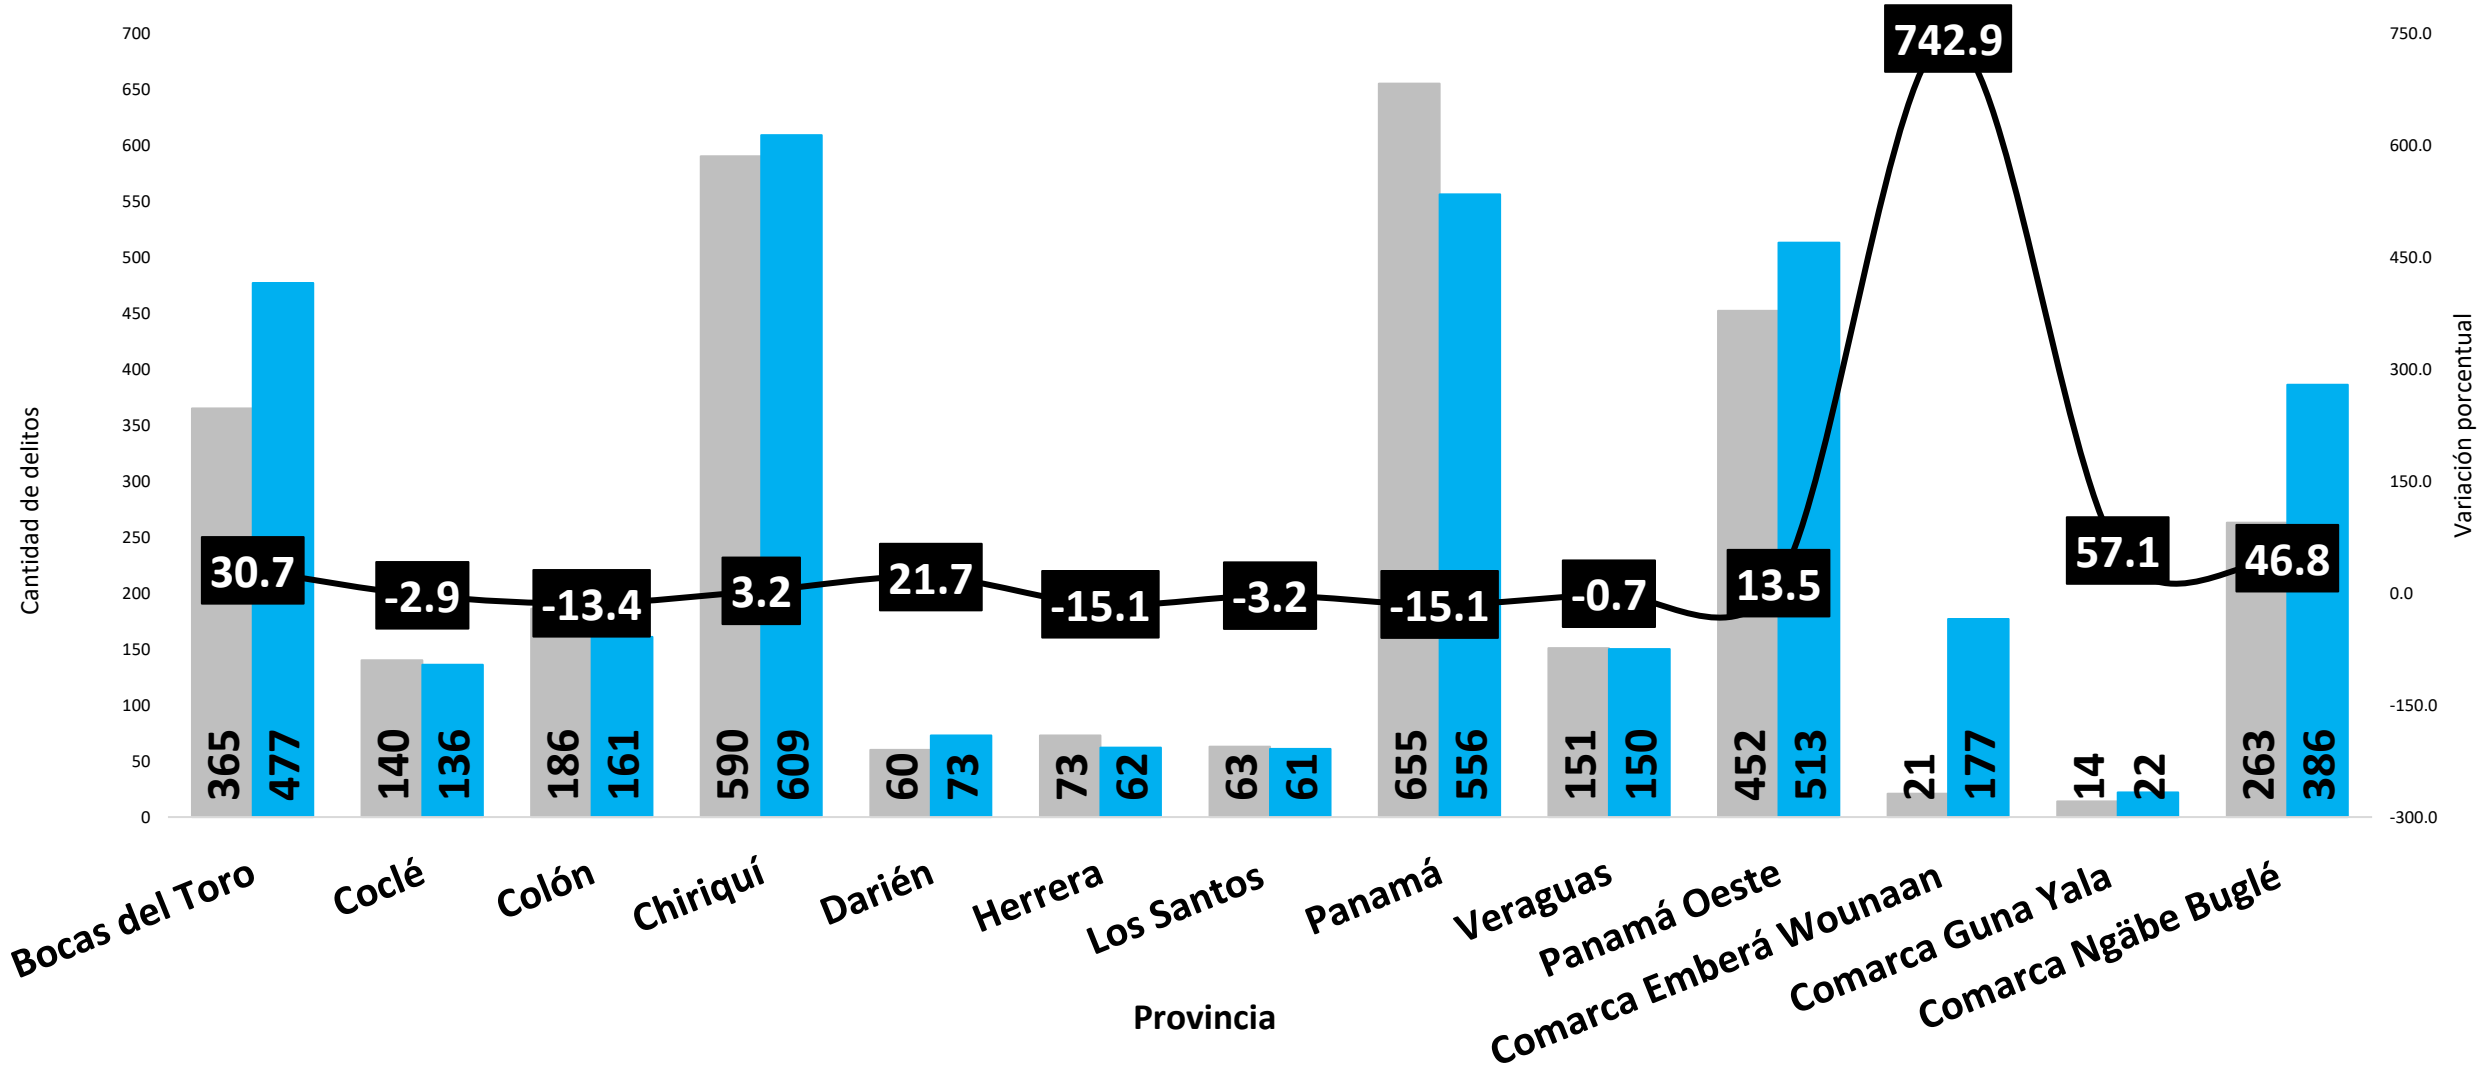

DELITO DE VIOLACIÓN REGISTRADO EN LA REPÚBLICA DE PANAMÁ POR PROVINCIA: ENERO A NOVIEMBRE, 2023 VS 2024 (P)

■ 2023 ■ 2024 (P) — Variación Porcentual

Elaborado por: Departamento de Estadística, Sistema Nacional Integrado de Estadísticas Criminales - SIEC

(P) Cifras preliminares.

Fuente: Centro de Estadística del Ministerio Público (Plataforma del Sistema Penal Acusatorio, Sistema Mixto Inquisitivo y Adolescentes)