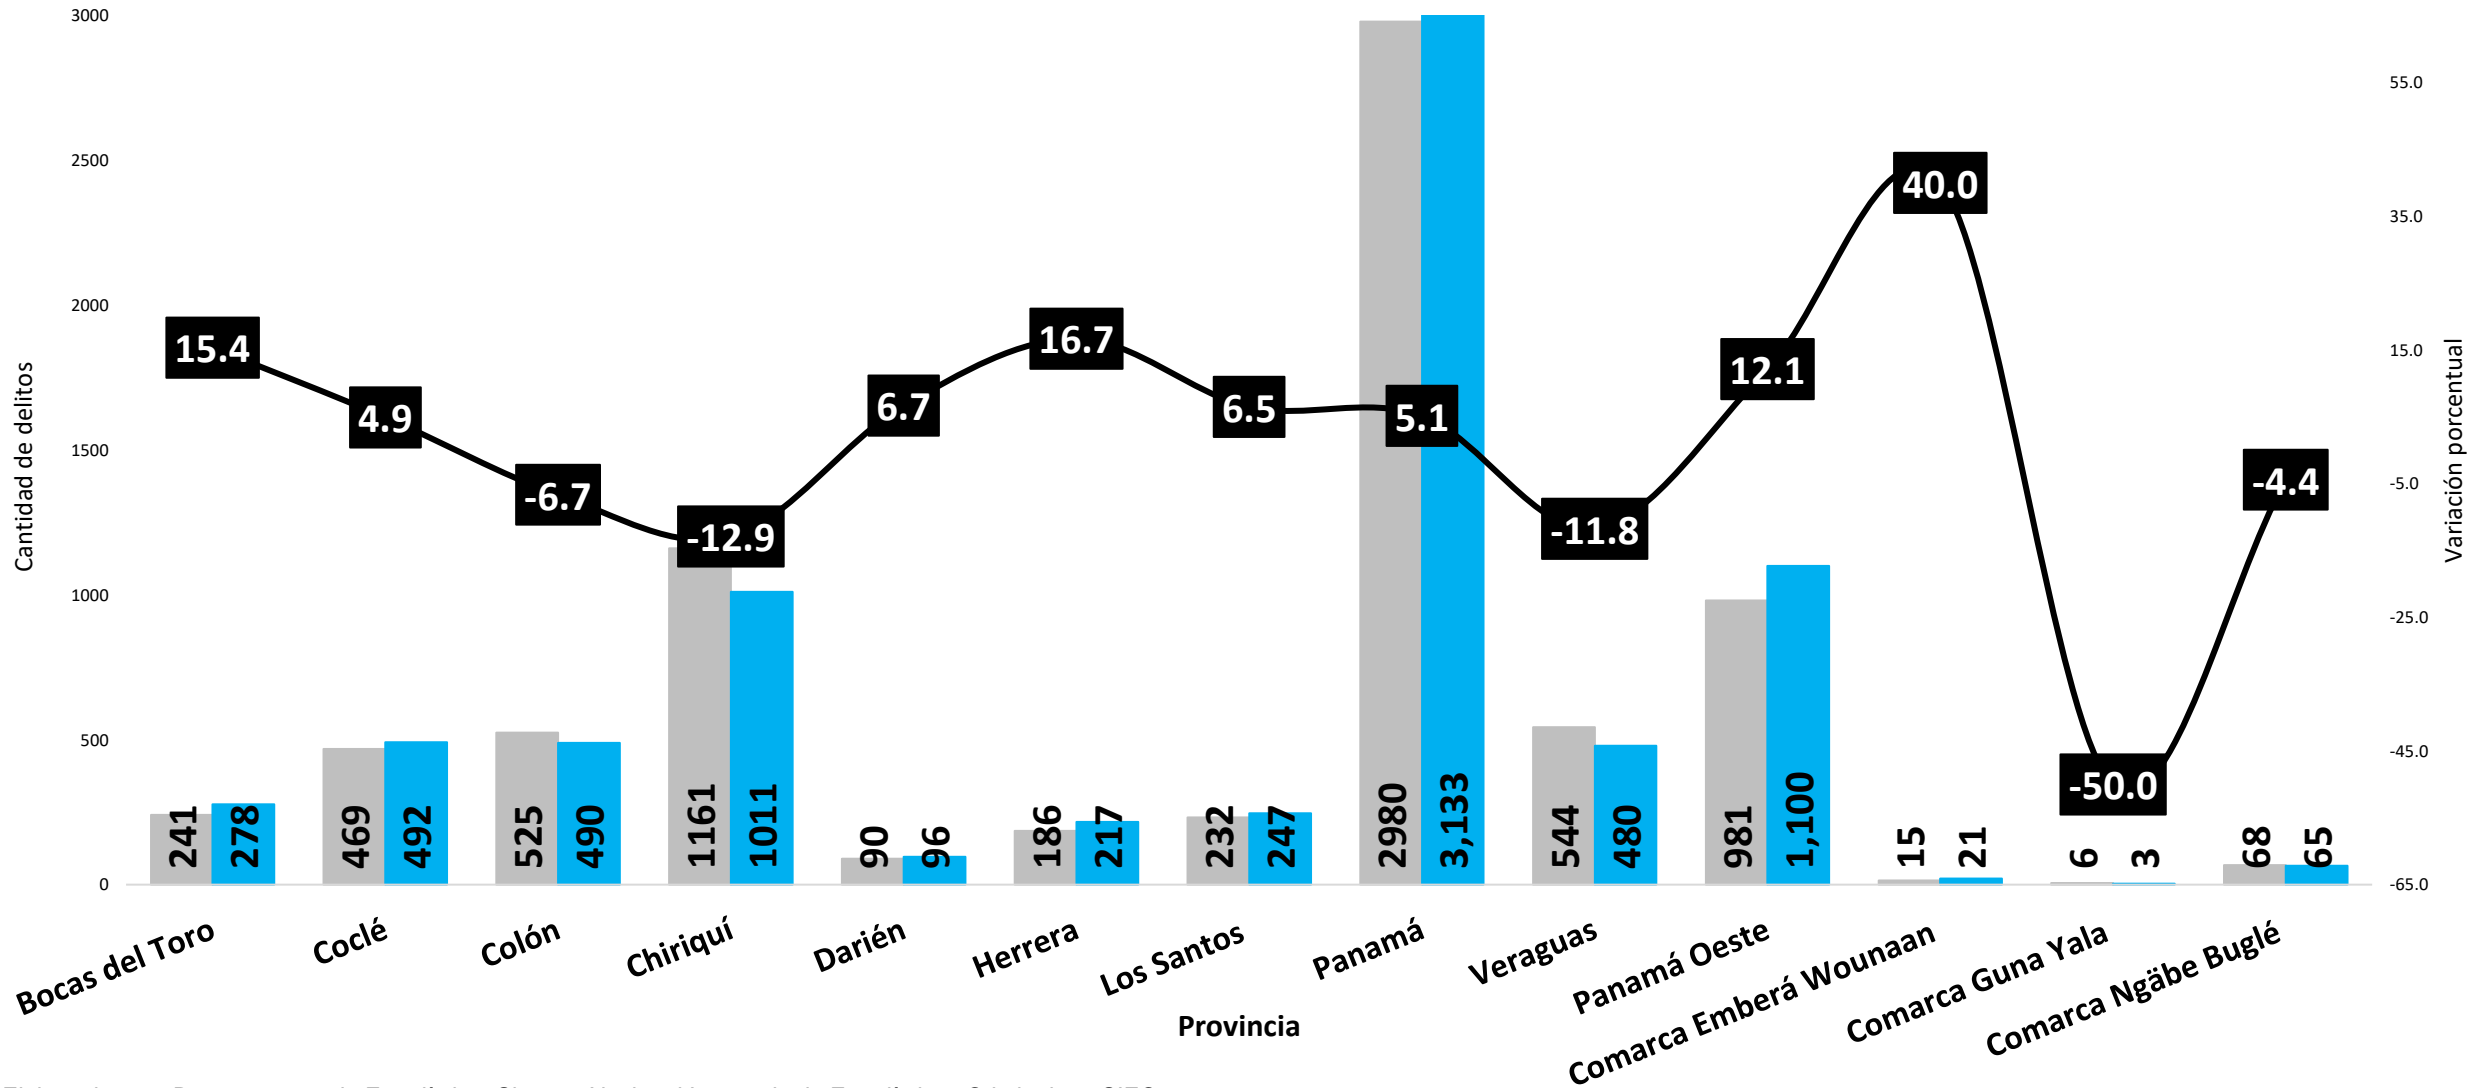

DELITOS DE LESIONES PERSONALES REGISTRADOS EN LA REPÚBLICA DE PANAMÁ POR PROVINCIA: ENERO A NOVIEMBRE, 2023 VS 2024 (P)

■ 2023 ■ 2024 (P) — Variación Porcentual

Elaborado por: Departamento de Estadística, Sistema Nacional Integrado de Estadísticas Criminales - SIEC

(P) Cifras preliminares.

Fuente: Centro de Estadística del Ministerio Público (Plataforma del Sistema Penal Acusatorio, Sistema Mixto Inquisitivo y Adolescentes)