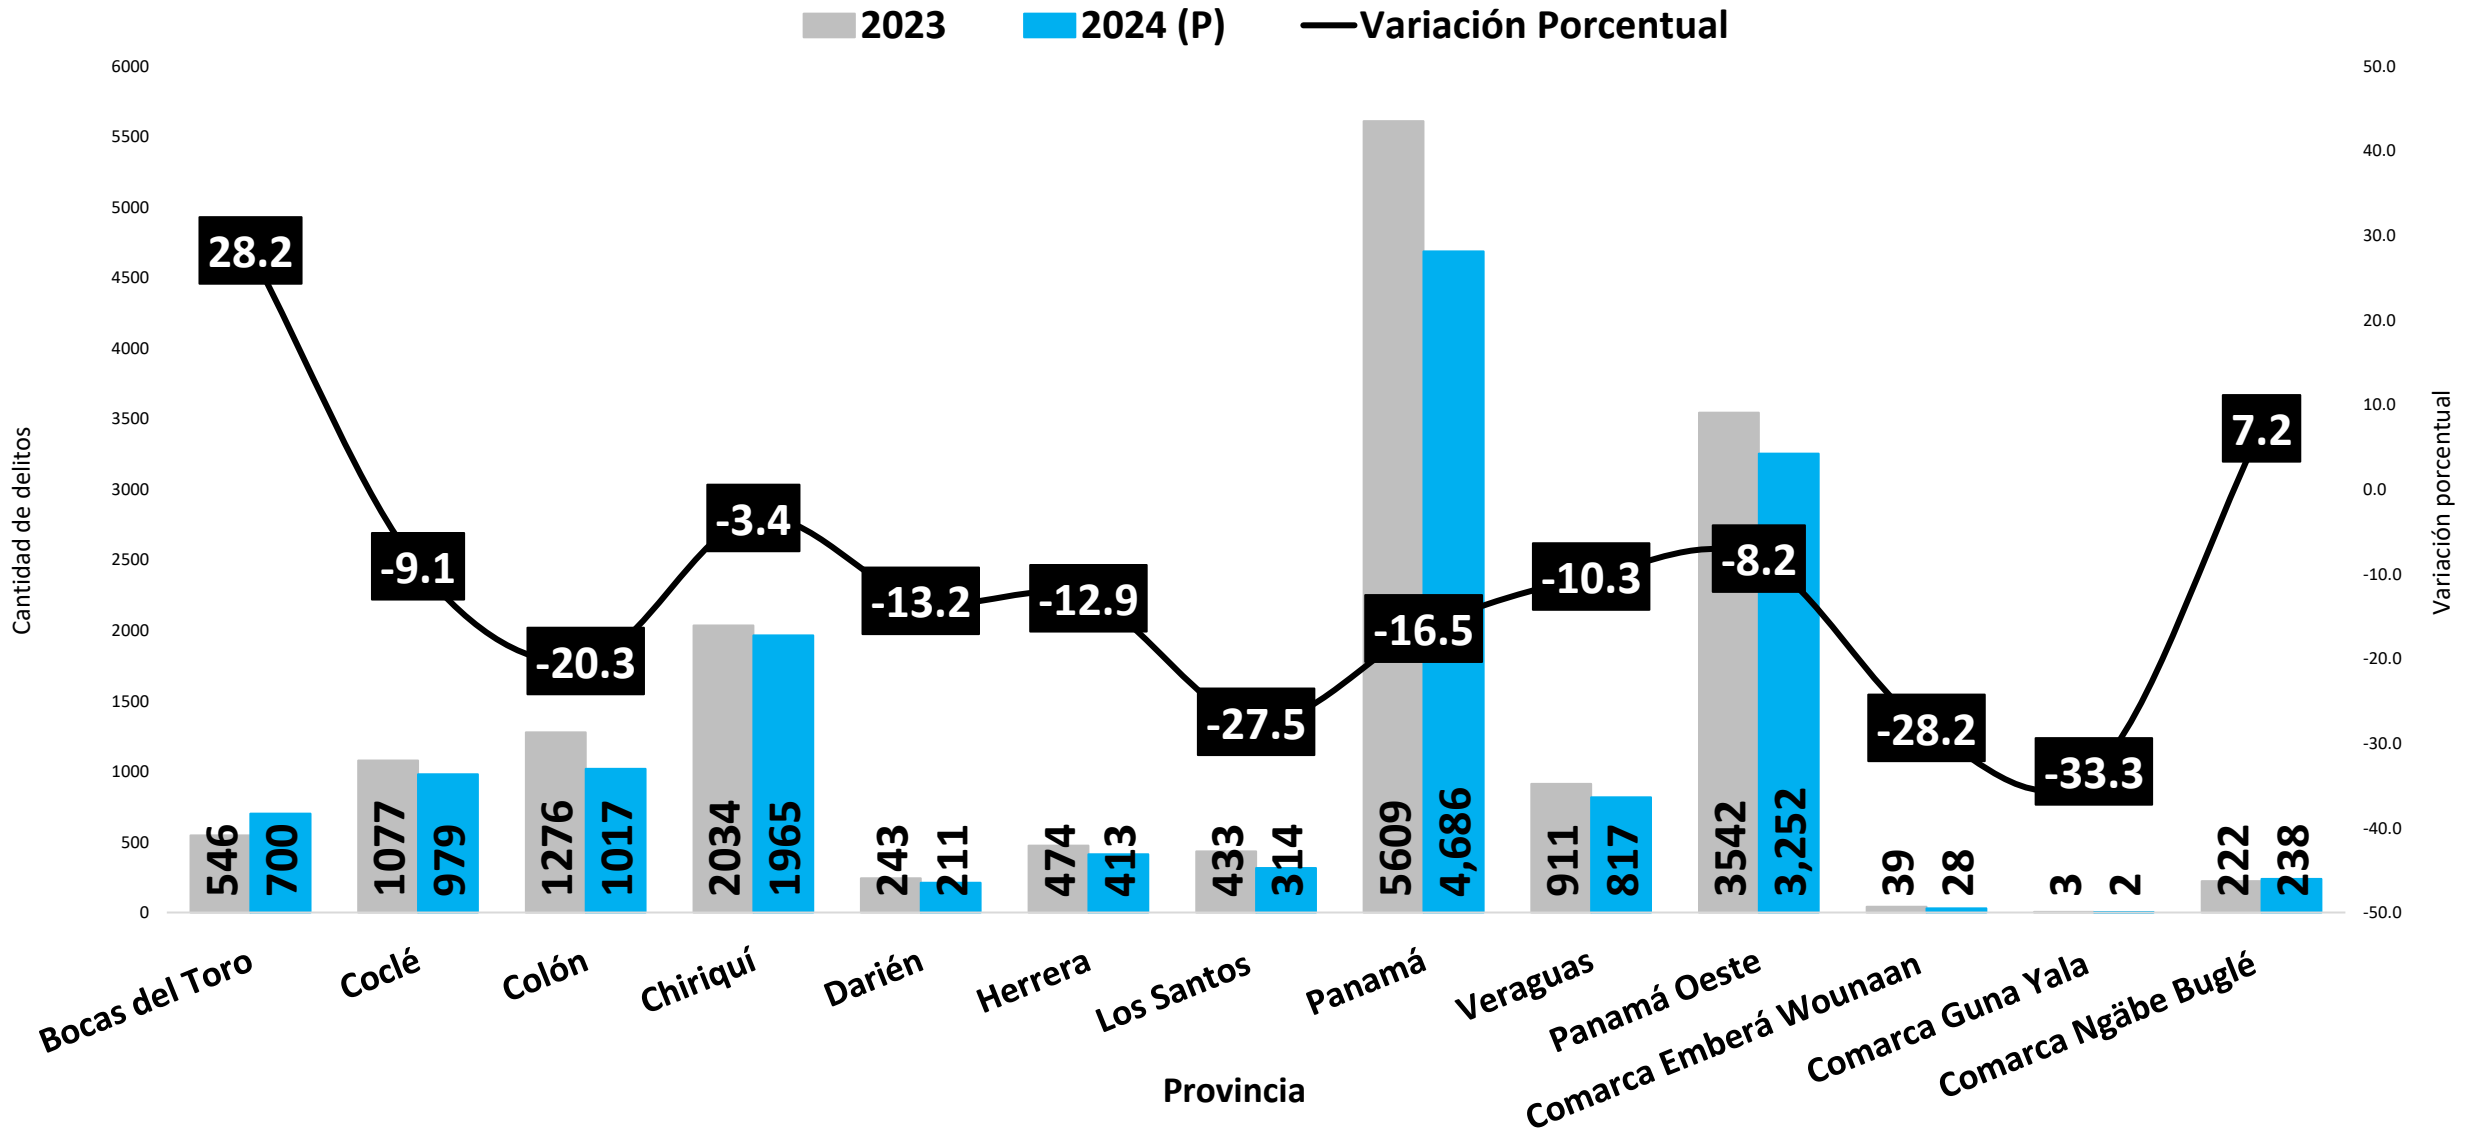

DELITO VIOLENCIA DOMÉSTICA REGISTRADO EN LA REPÚBLICA DE PANAMÁ POR PROVINCIA : ENERO A NOVIEMBRE, 2023 VS 2024 (P)

Elaborado por: Departamento de Estadística, Sistema Nacional Integrado de Estadísticas Criminales - SIEC

(P) Cifras preliminares.

Fuente: Centro de Estadística del Ministerio Público (Plataforma del Sistema Penal Acusatorio, Sistema Mixto Inquisitivo y Adolescentes)