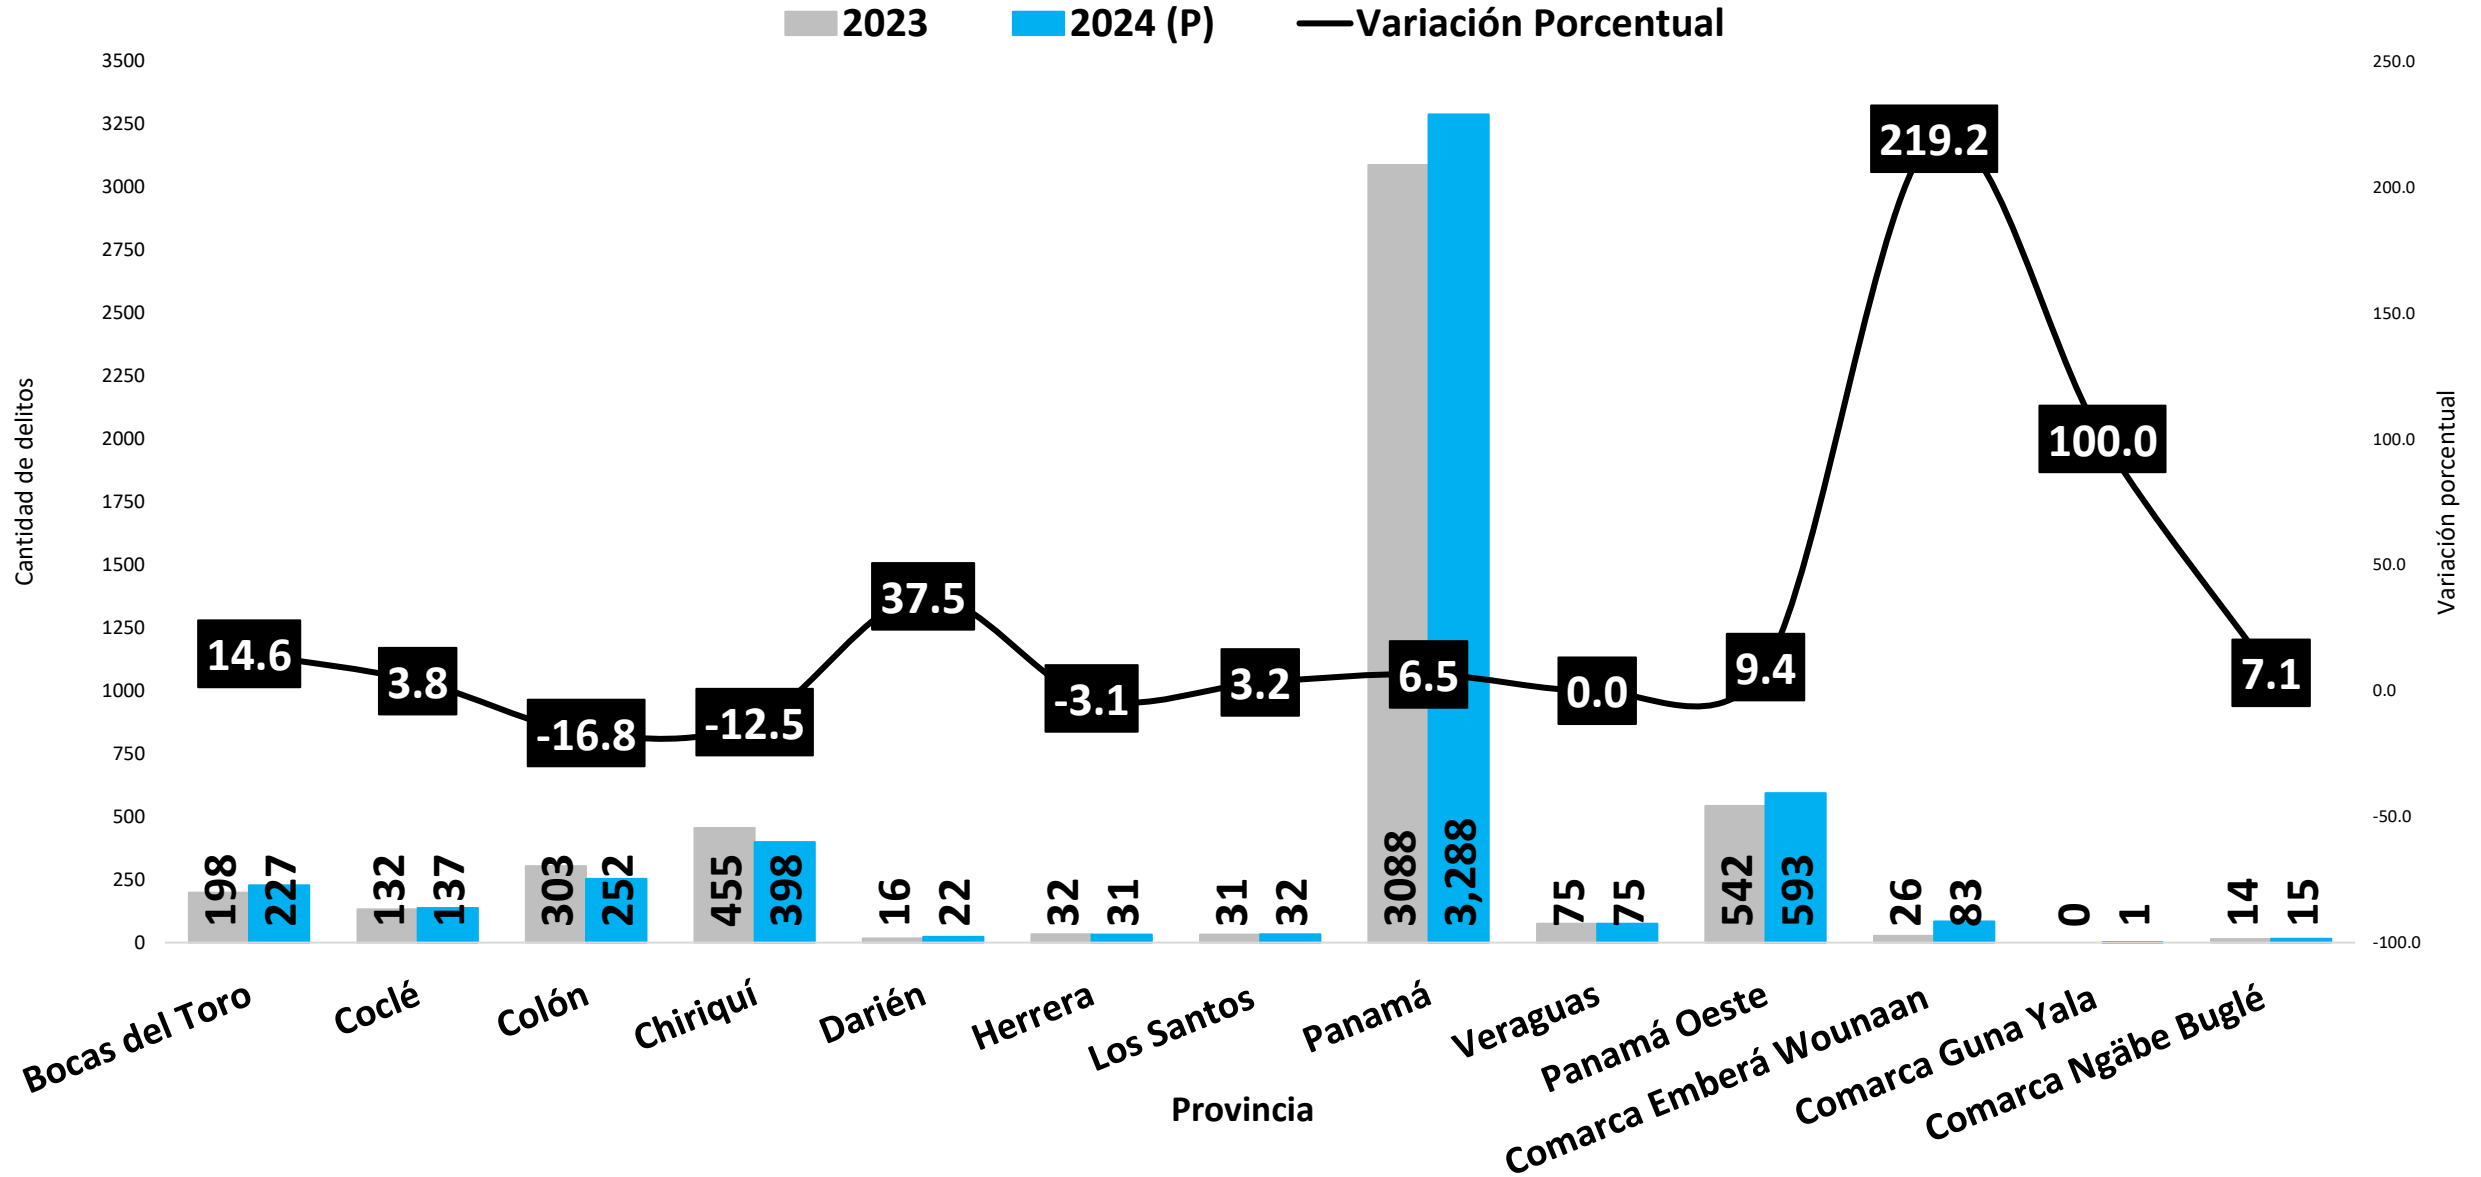

DELITO DE ROBO REGISTRADO EN LA REPÚBLICA DE PANAMÁ POR PROVINCIA : ENERO A NOVIEMBRE, 2023 VS 2024 (P)

Elaborado por: Departamento de Estadística, Sistema Nacional Integrado de Estadísticas Criminales - SIEC

(P) Cifras preliminares.

Fuente: Centro de Estadística del Ministerio Público (Plataforma del Sistema Penal Acusatorio, Sistema Mixto Inquisitivo y Adolescentes)