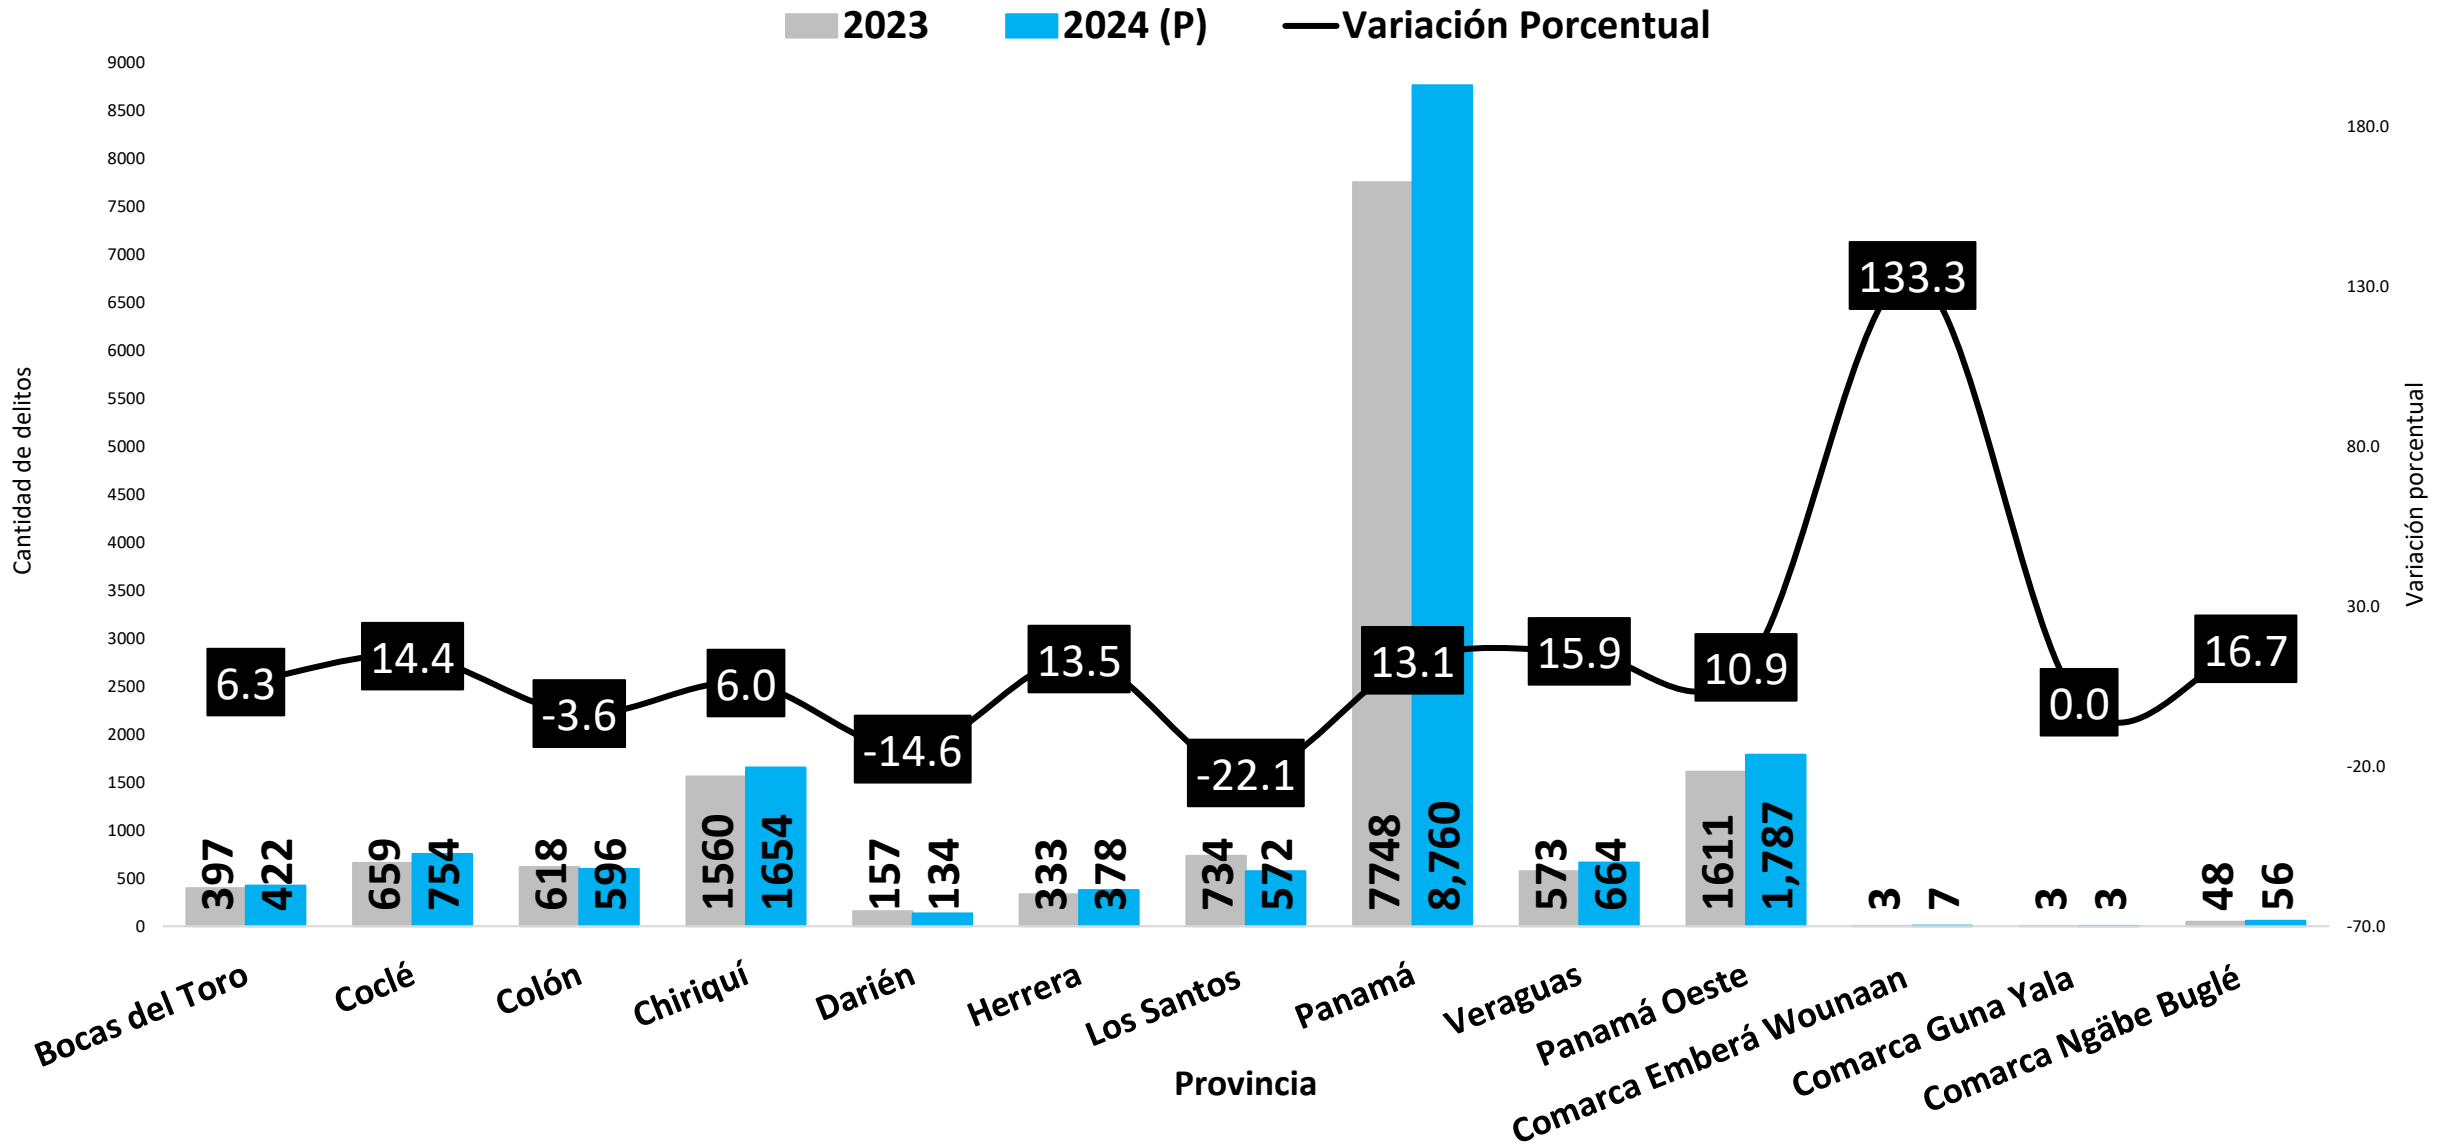

DELITO DE HURTO REGISTRADO EN LA REPÚBLICA DE PANAMÁ POR PROVINCIA: ENERO A NOVIEMBRE, 2023 VS 2024 (P)

Elaborado por: Departamento de Estadística, Sistema Nacional Integrado de Estadísticas Criminales - SIEC

(P) Cifras preliminares.

Fuente: Centro de Estadística del Ministerio Público (Plataforma del Sistema Penal Acusatorio, Sistema Mixto Inquisitivo y Adolescentes)