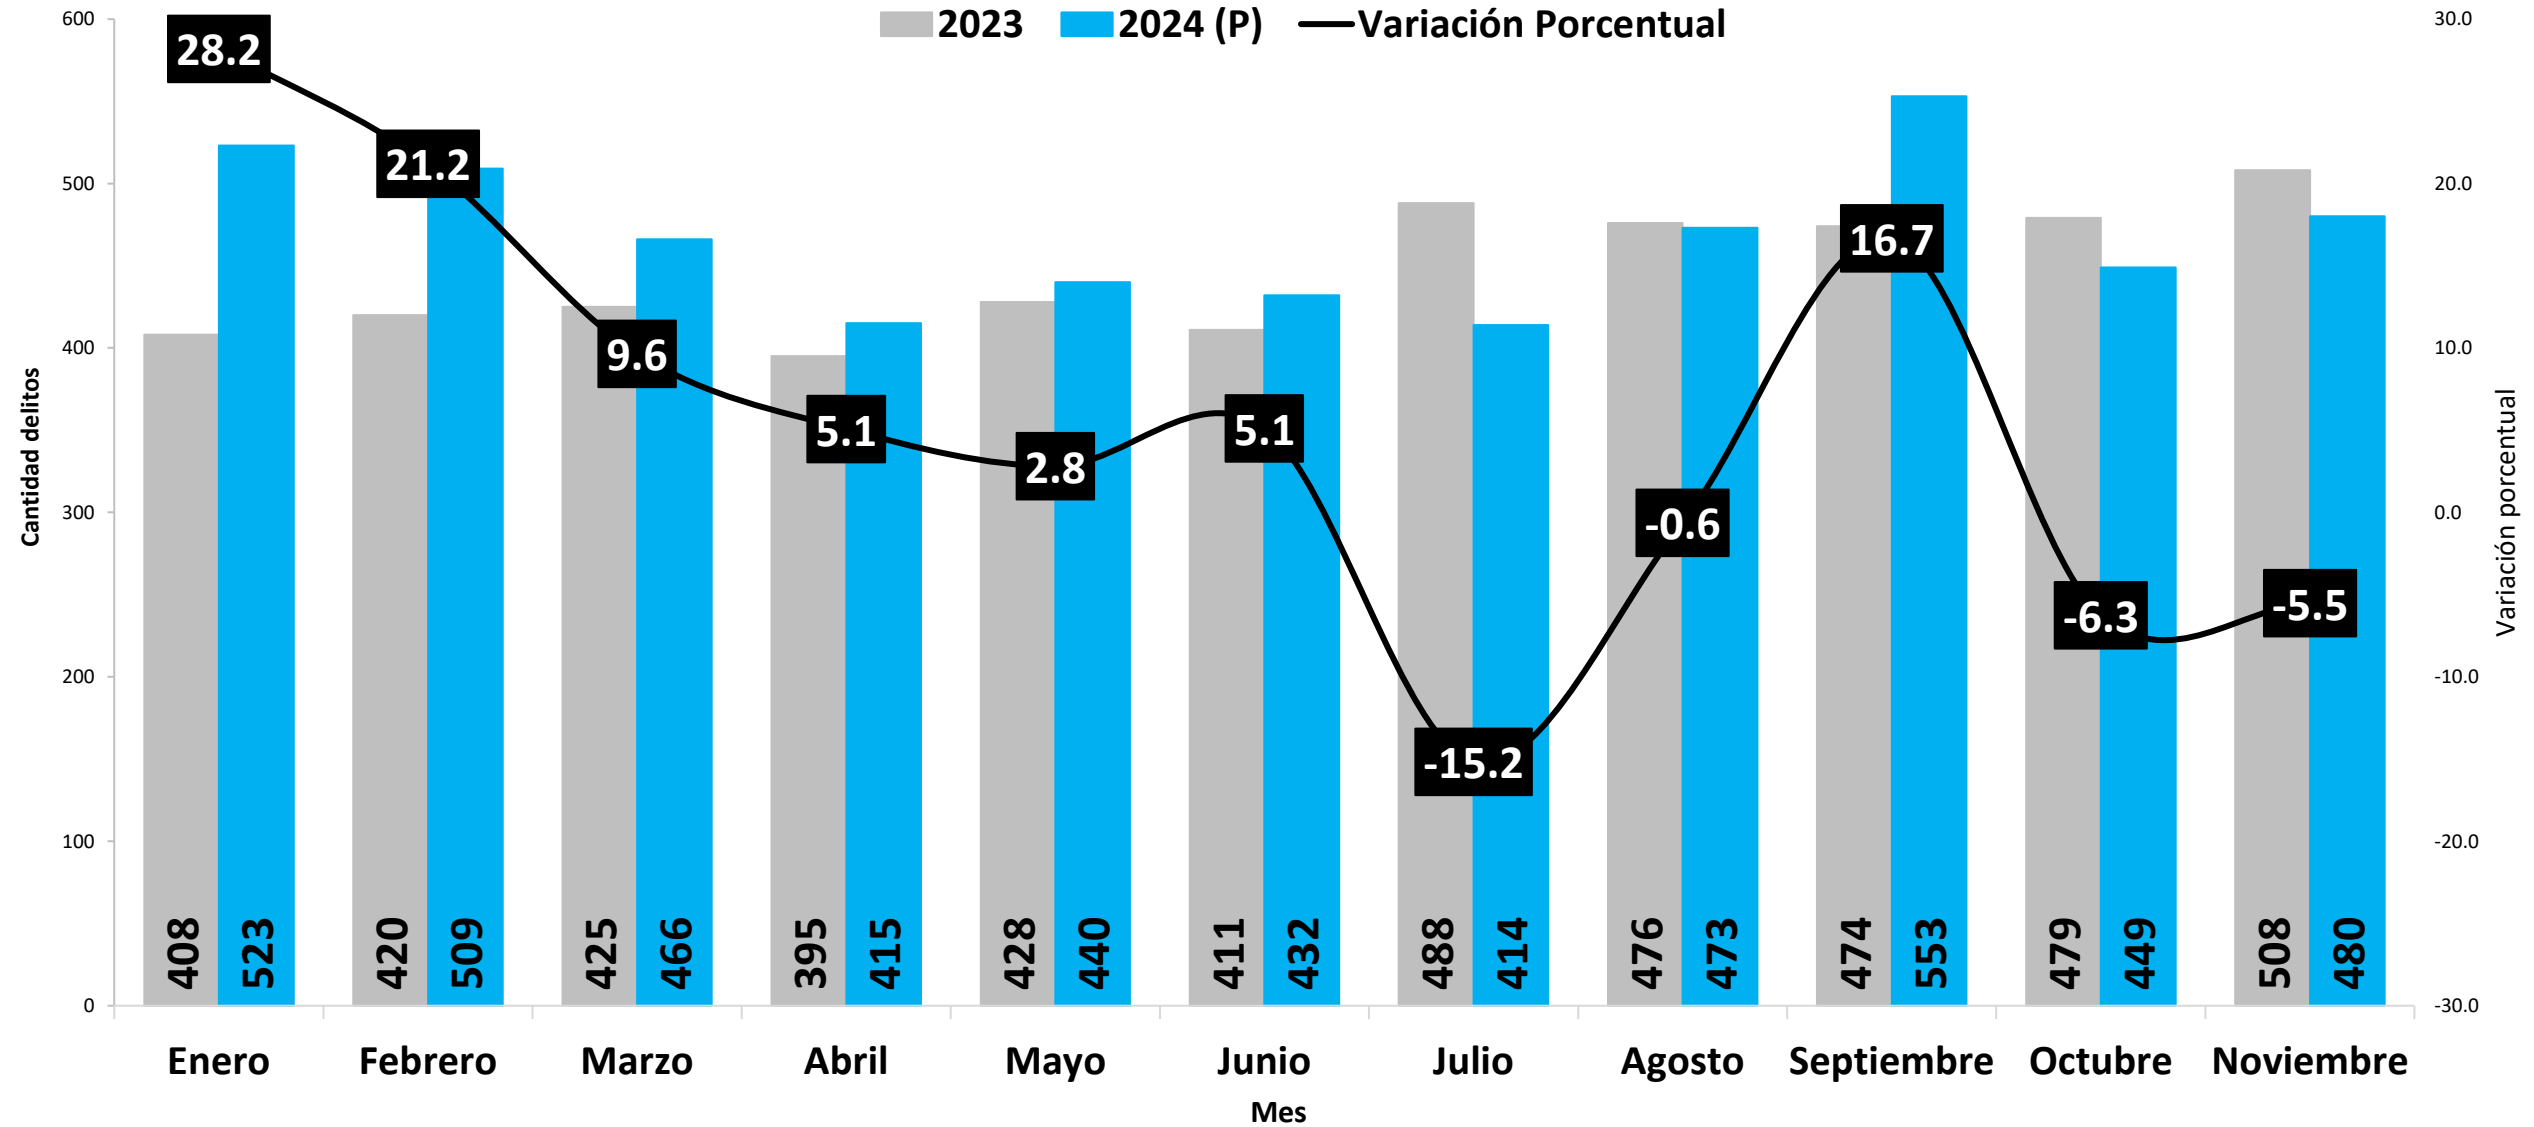

DELITO DE ROBO REGISTRADO EN LA REPÚBLICA DE PANAMÁ POR MES: ENERO A NOVIEMBRE, 2023 VS 2024 (P)

Elaborado por: Departamento de Estadística, Sistema Nacional Integrado de Estadísticas Criminales - SIEC

(P) Cifras preliminares.

Fuente: Centro de Estadística del Ministerio Público (Plataforma del Sistema Penal Acusatorio, Sistema Mixto Inquisitivo y Adolescentes)