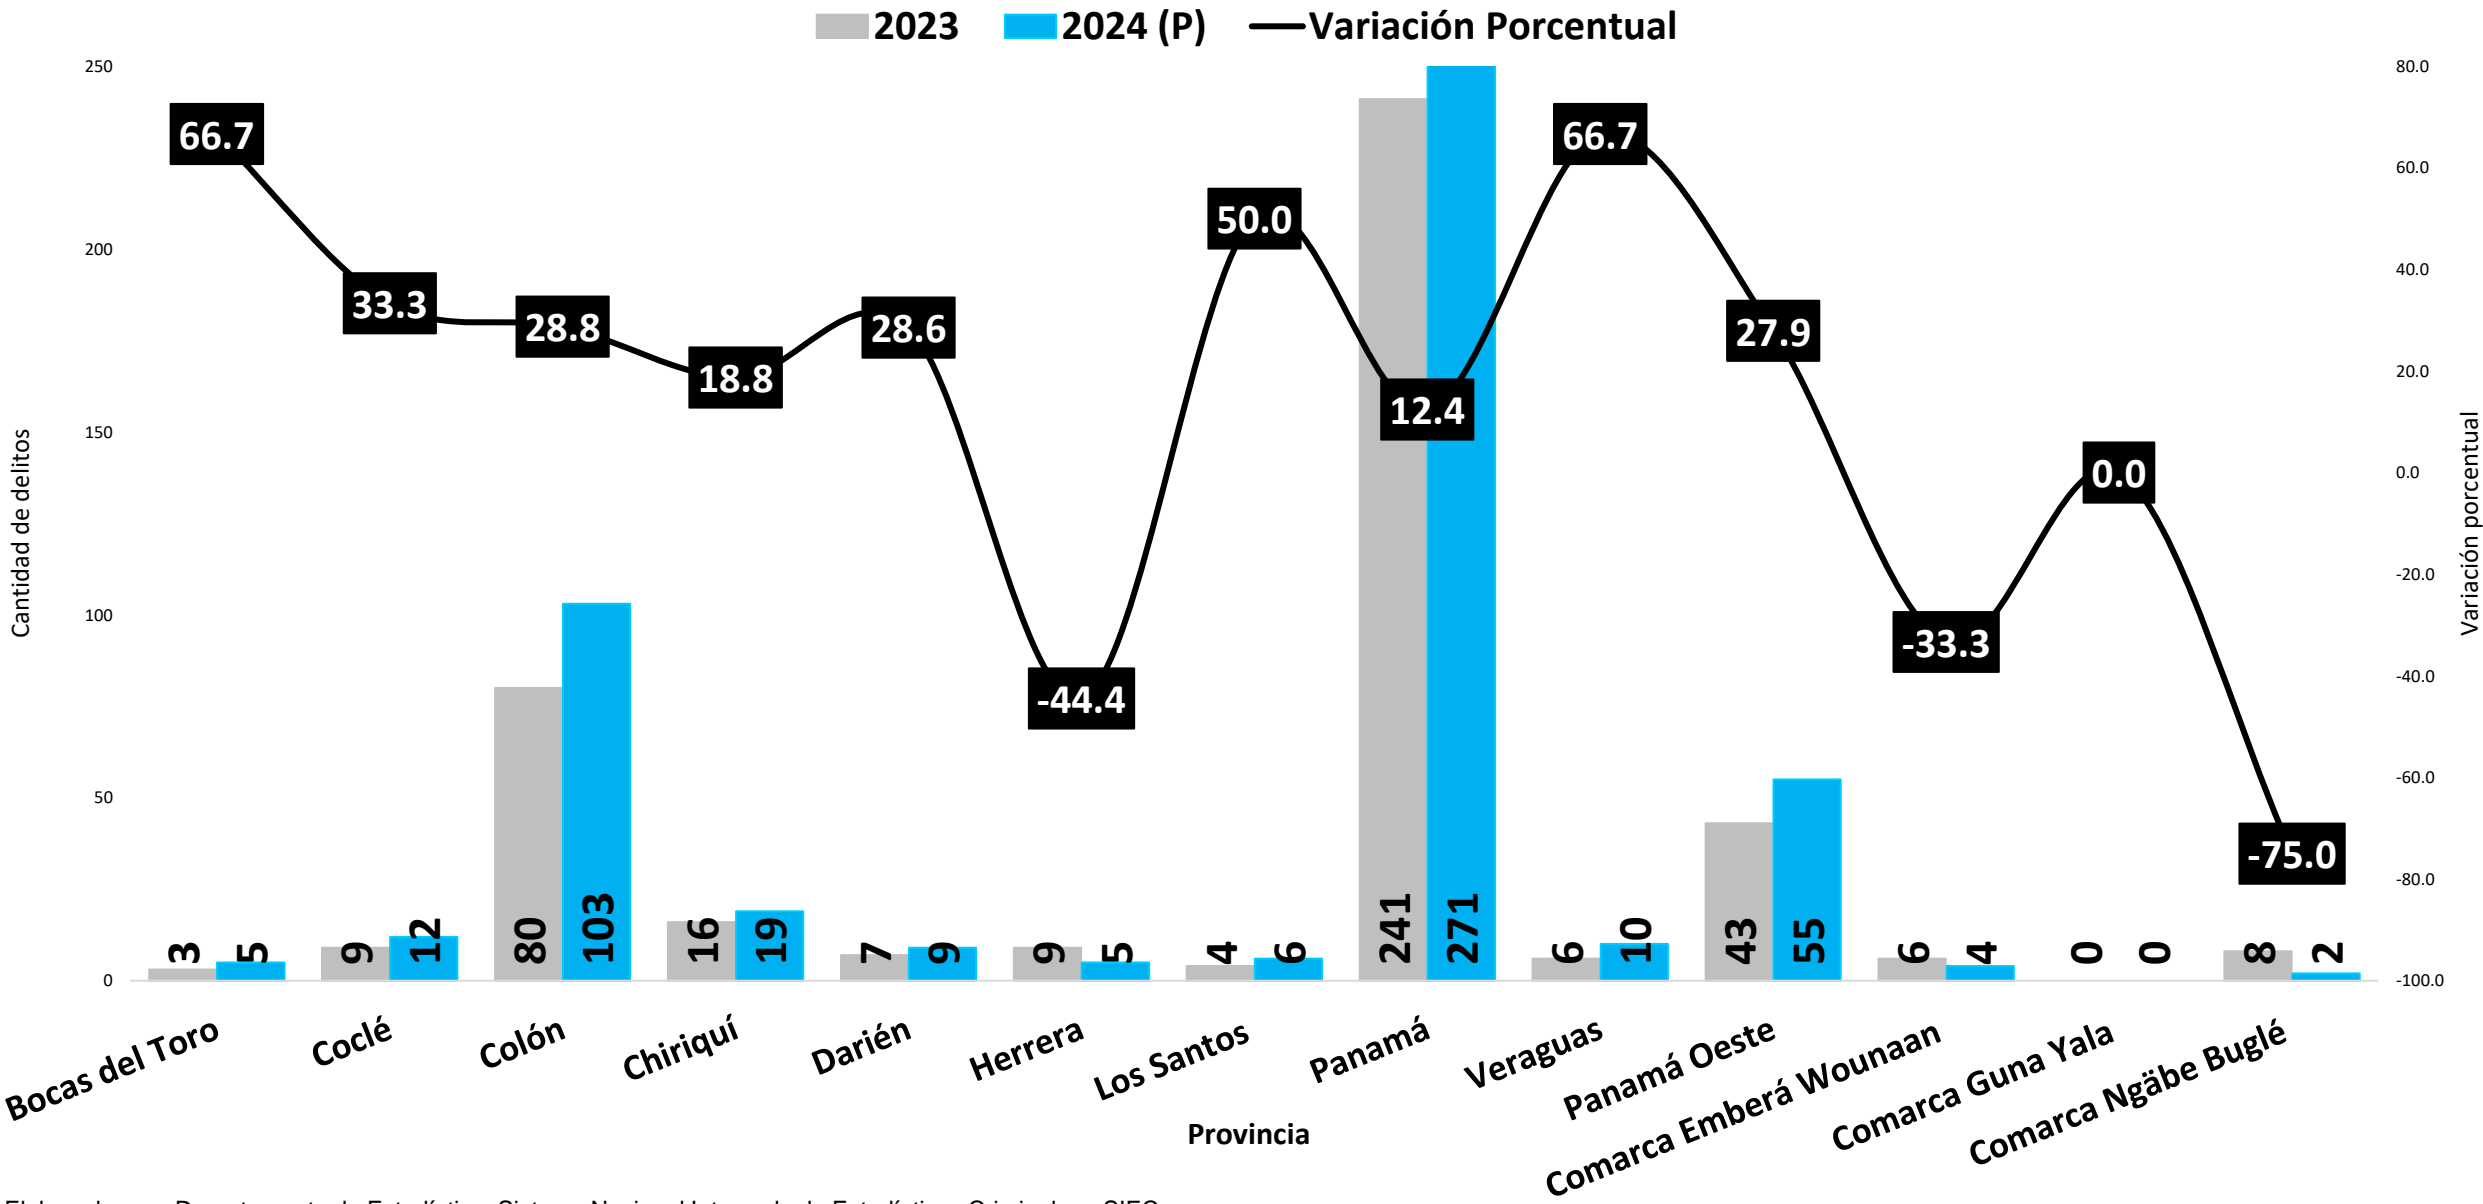

DELITO DE HOMICIDIO REGISTRADO EN LA REPÚBLICA DE PANAMÁ POR PROVINCIA : ENERO A OCTUBRE 2023 VS 2024 (P)

Elaborado por: Departamento de Estadística, Sistema Nacional Integrado de Estadísticas Criminales - SIEC

(P) Cifras preliminares.

Fuente: Centro de Estadística del Ministerio Público (Plataforma del Sistema Penal Acusatorio, Sistema Mixto Inquisitivo y Adolescentes)