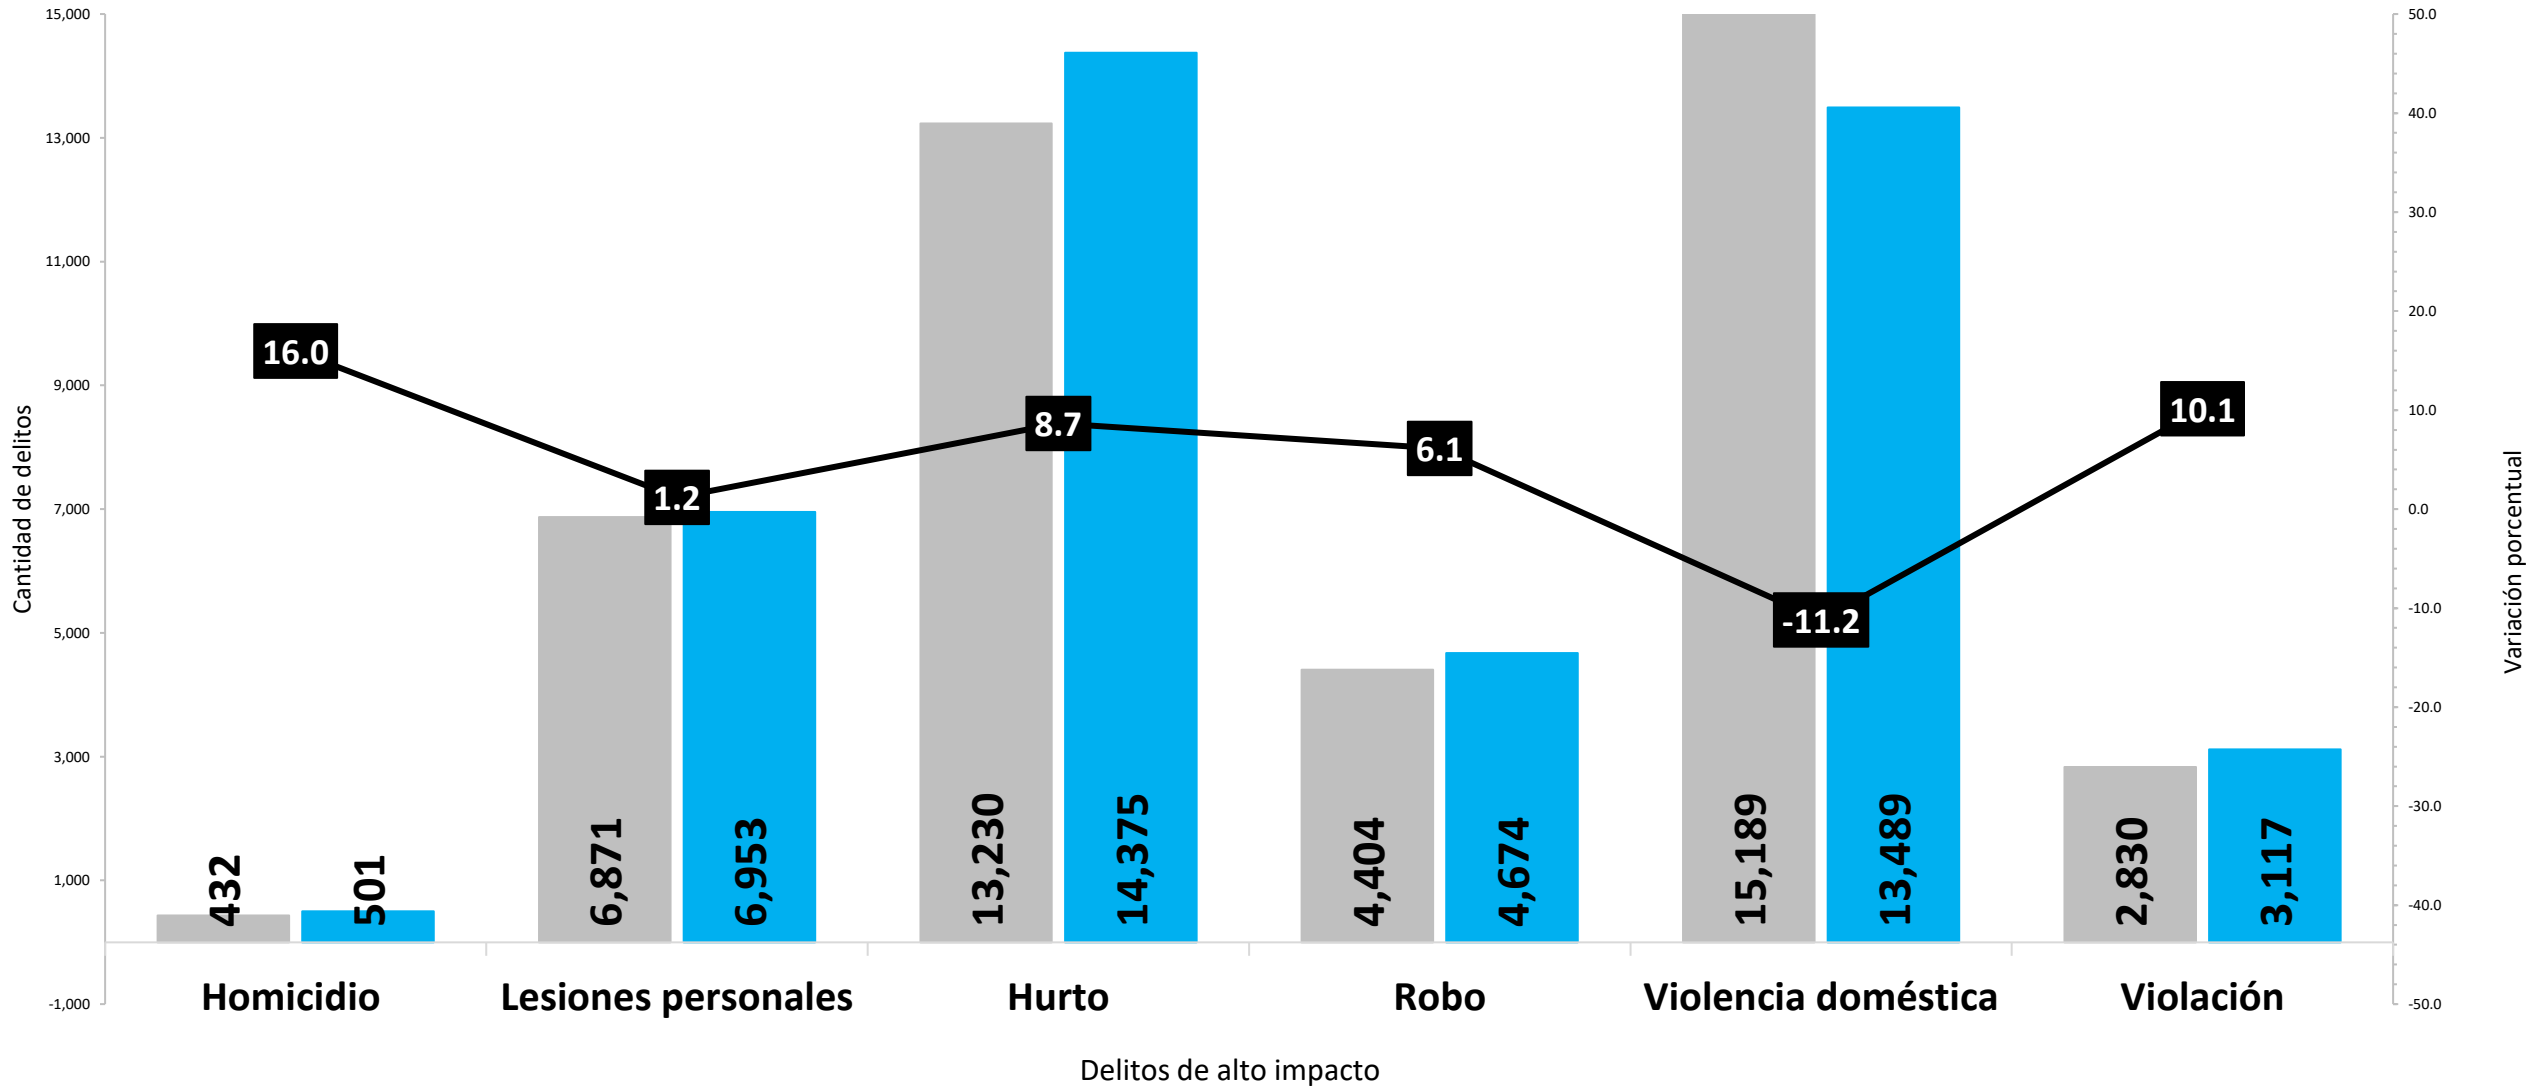

DELITOS DE ALTO IMPACTO REGISTRADOS EN LA REPÚBLICA DE PANAMÁ: ENERO A OCTUBRE 2023 VS 2024 (P)

■ 2023 ■ 2024 (P) —●— Variación Porcentual

Elaborado por: Departamento de Estadística, Sistema Nacional Integrado de Estadísticas Criminales - SIEC

(P) Cifras preliminar al mes de octubre.

Fuente: Centro de Estadística del Ministerio Público (Plataforma del Sistema Penal Acusatorio, Sistema Mixto Inquisitivo y Adolescentes)