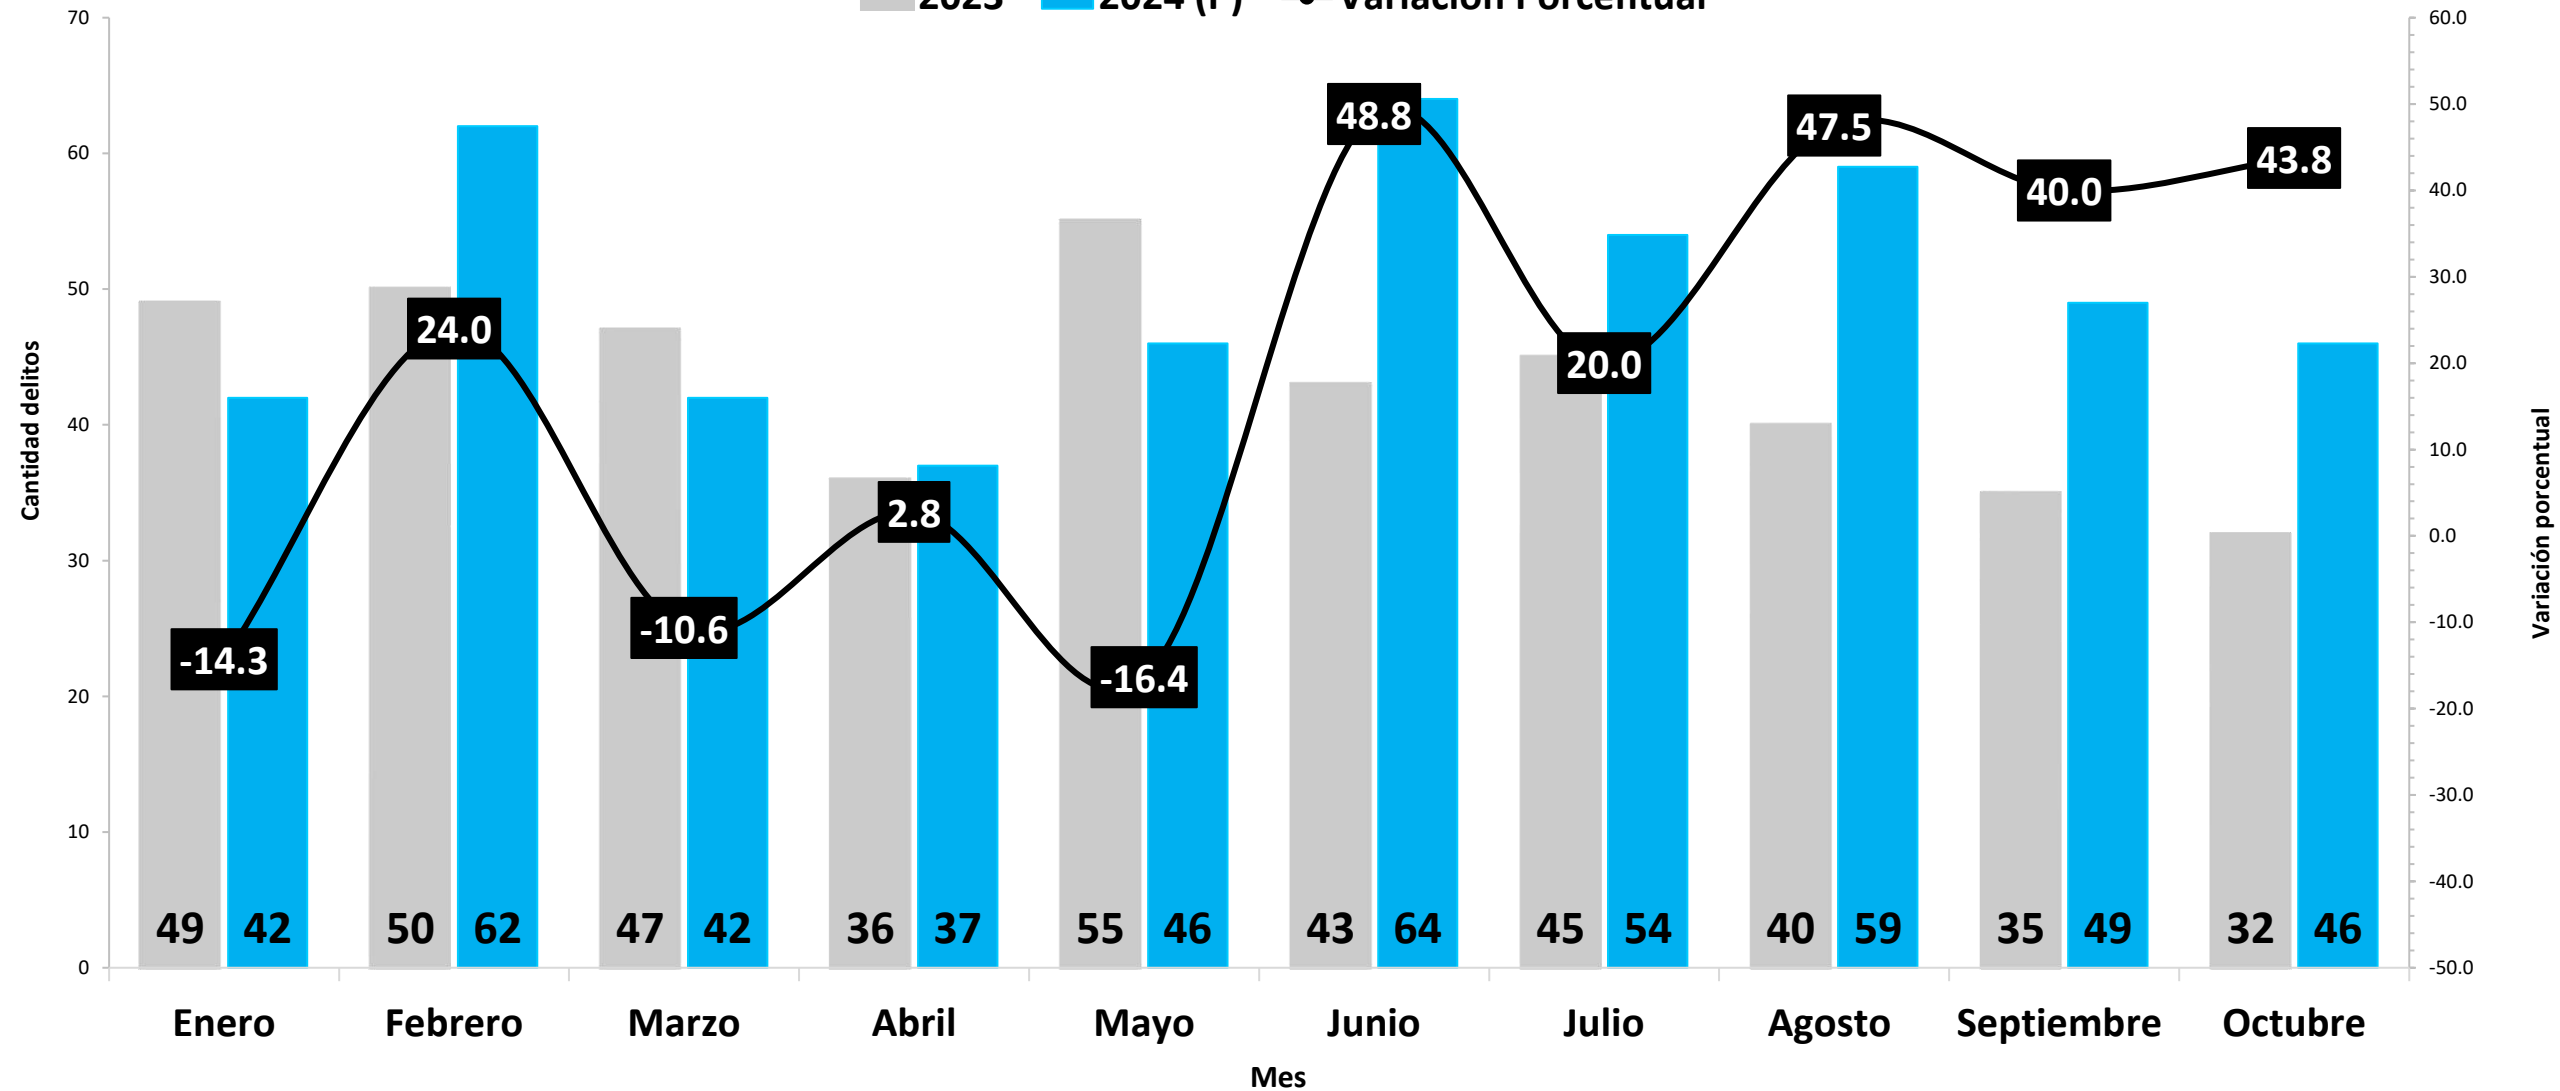

DELITOS DE HOMICIDOS REGISTRADOS EN LA REPÚBLICA DE PANAMÁ POR MES: ENERO A OCTUBRE 2023 VS 2024 (P)

2023 2024 (P) Variación Porcentual

Elaborado por: Departamento de Estadística, Sistema Nacional Integrado de Estadísticas Criminales - SIEC

(P) Cifras preliminares.

Fuente: Centro de Estadística del Ministerio Público (Plataforma del Sistema Penal Acusatorio, Sistema Mixto Inquisitivo y Adolescentes)