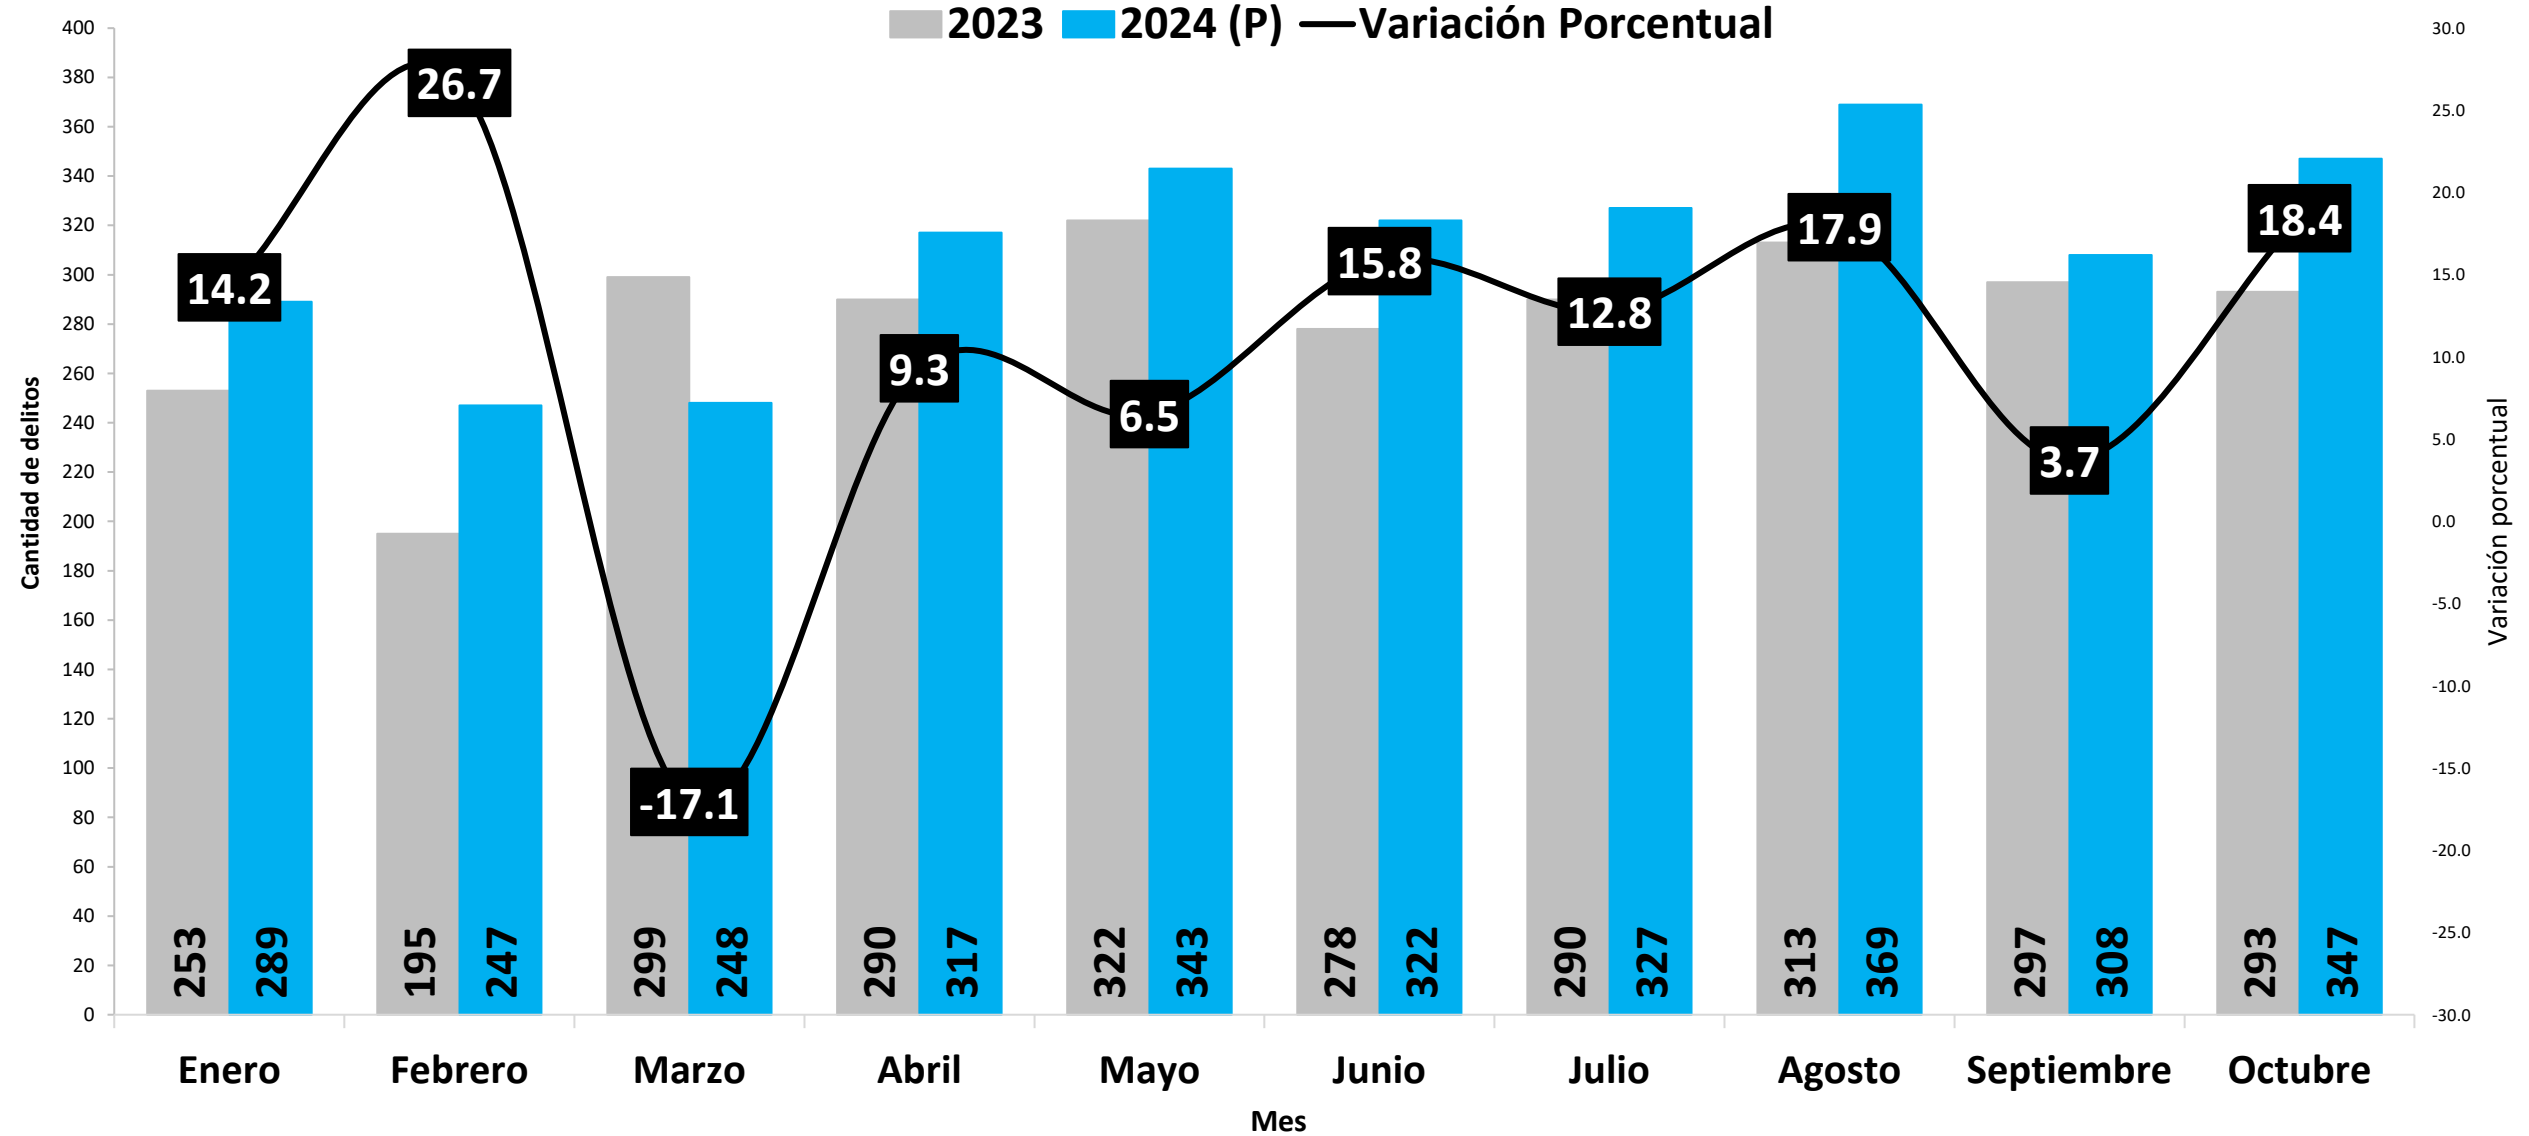

(P) Cifras preliminares.

Fuente: Centro de Estadística del Ministerio Público (Plataforma del Sistema Penal Acusatorio, Sistema Mixto Inquisitivo y Adolescentes)

# DELITO VIOLENCIA DOMÉSTICA REGISTRADO EN LA REPÚBLICA DE PANAMÁ POR PROVINCIA : ENERO A OCTUBRE, 2023 VS 2024 (P)

Elaborado por: Departamento de Estadística, Sistema Nacional Integrado de Estadísticas Criminales - SIEC

# DELITO DE VIOLACIÓN REGISTRADO EN LA REPÚBLICA DE PANAMÁ POR MES: ENERO A OCTUBRE 2023 VS 2024 (P)

Elaborado por: Departamento de Estadística, Sistema Nacional Integrado de Estadísticas Criminales - SIEC