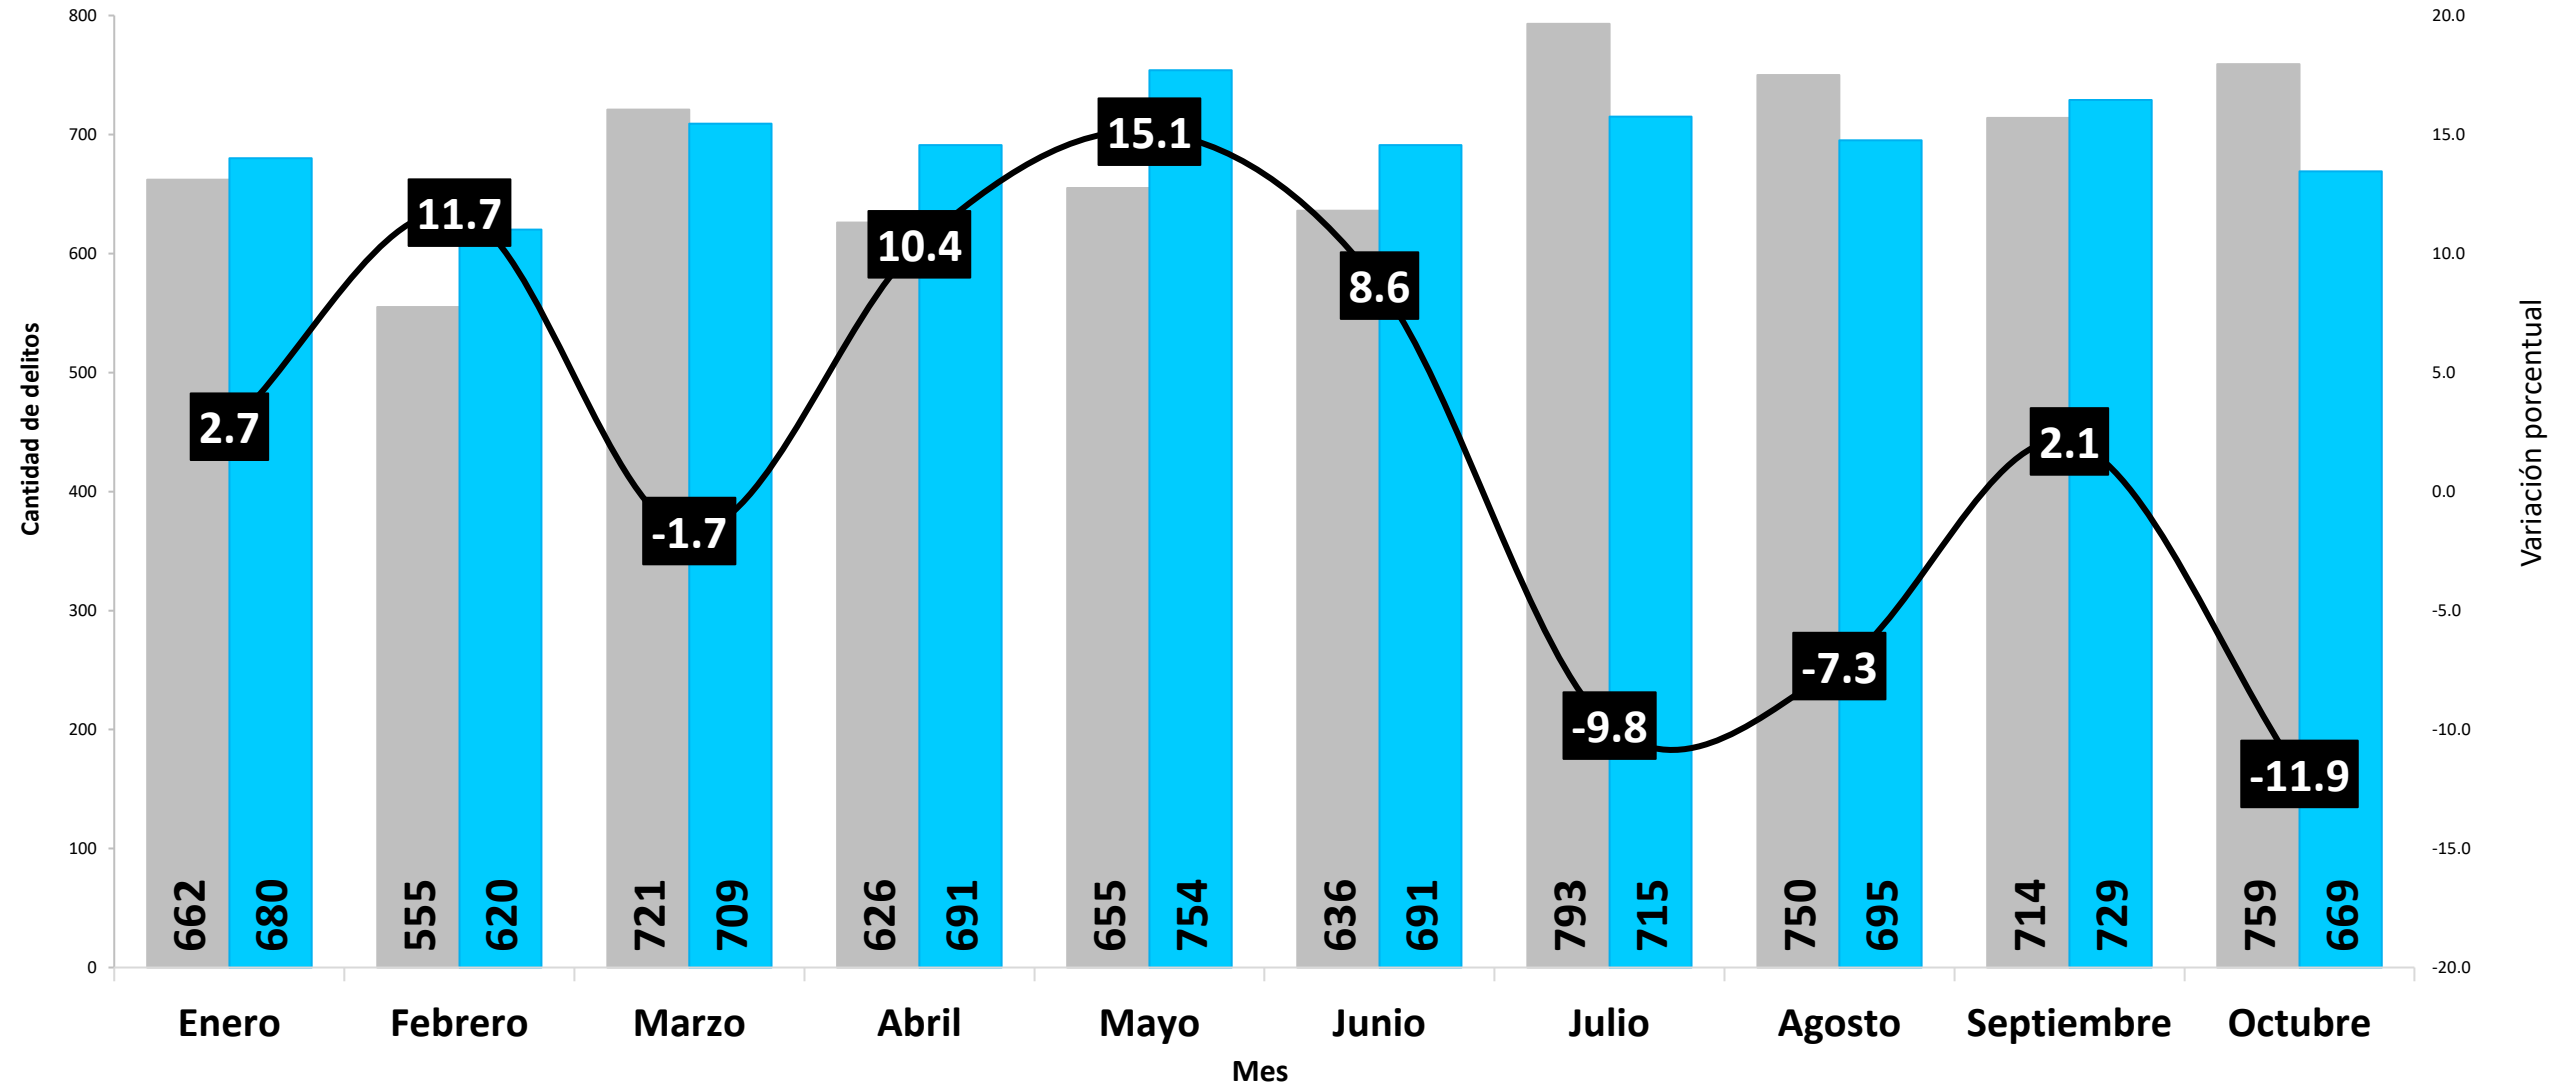

DELITOS DE LESIONES PERSONALES REGISTRADOS EN LA REPÚBLICA DE PANAMÁ POR MES: ENERO A OCTUBRE 2023 VS 2024 (P)

2023 2024 (P) Variación Porcentual

Elaborado por: Departamento de Estadística, Sistema Nacional Integrado de Estadísticas Criminales - SIEC

(P) Cifras preliminares.

Fuente: Centro de Estadística del Ministerio Público (Plataforma del Sistema Penal Acusatorio, Sistema Mixto Inquisitivo y Adolescentes)