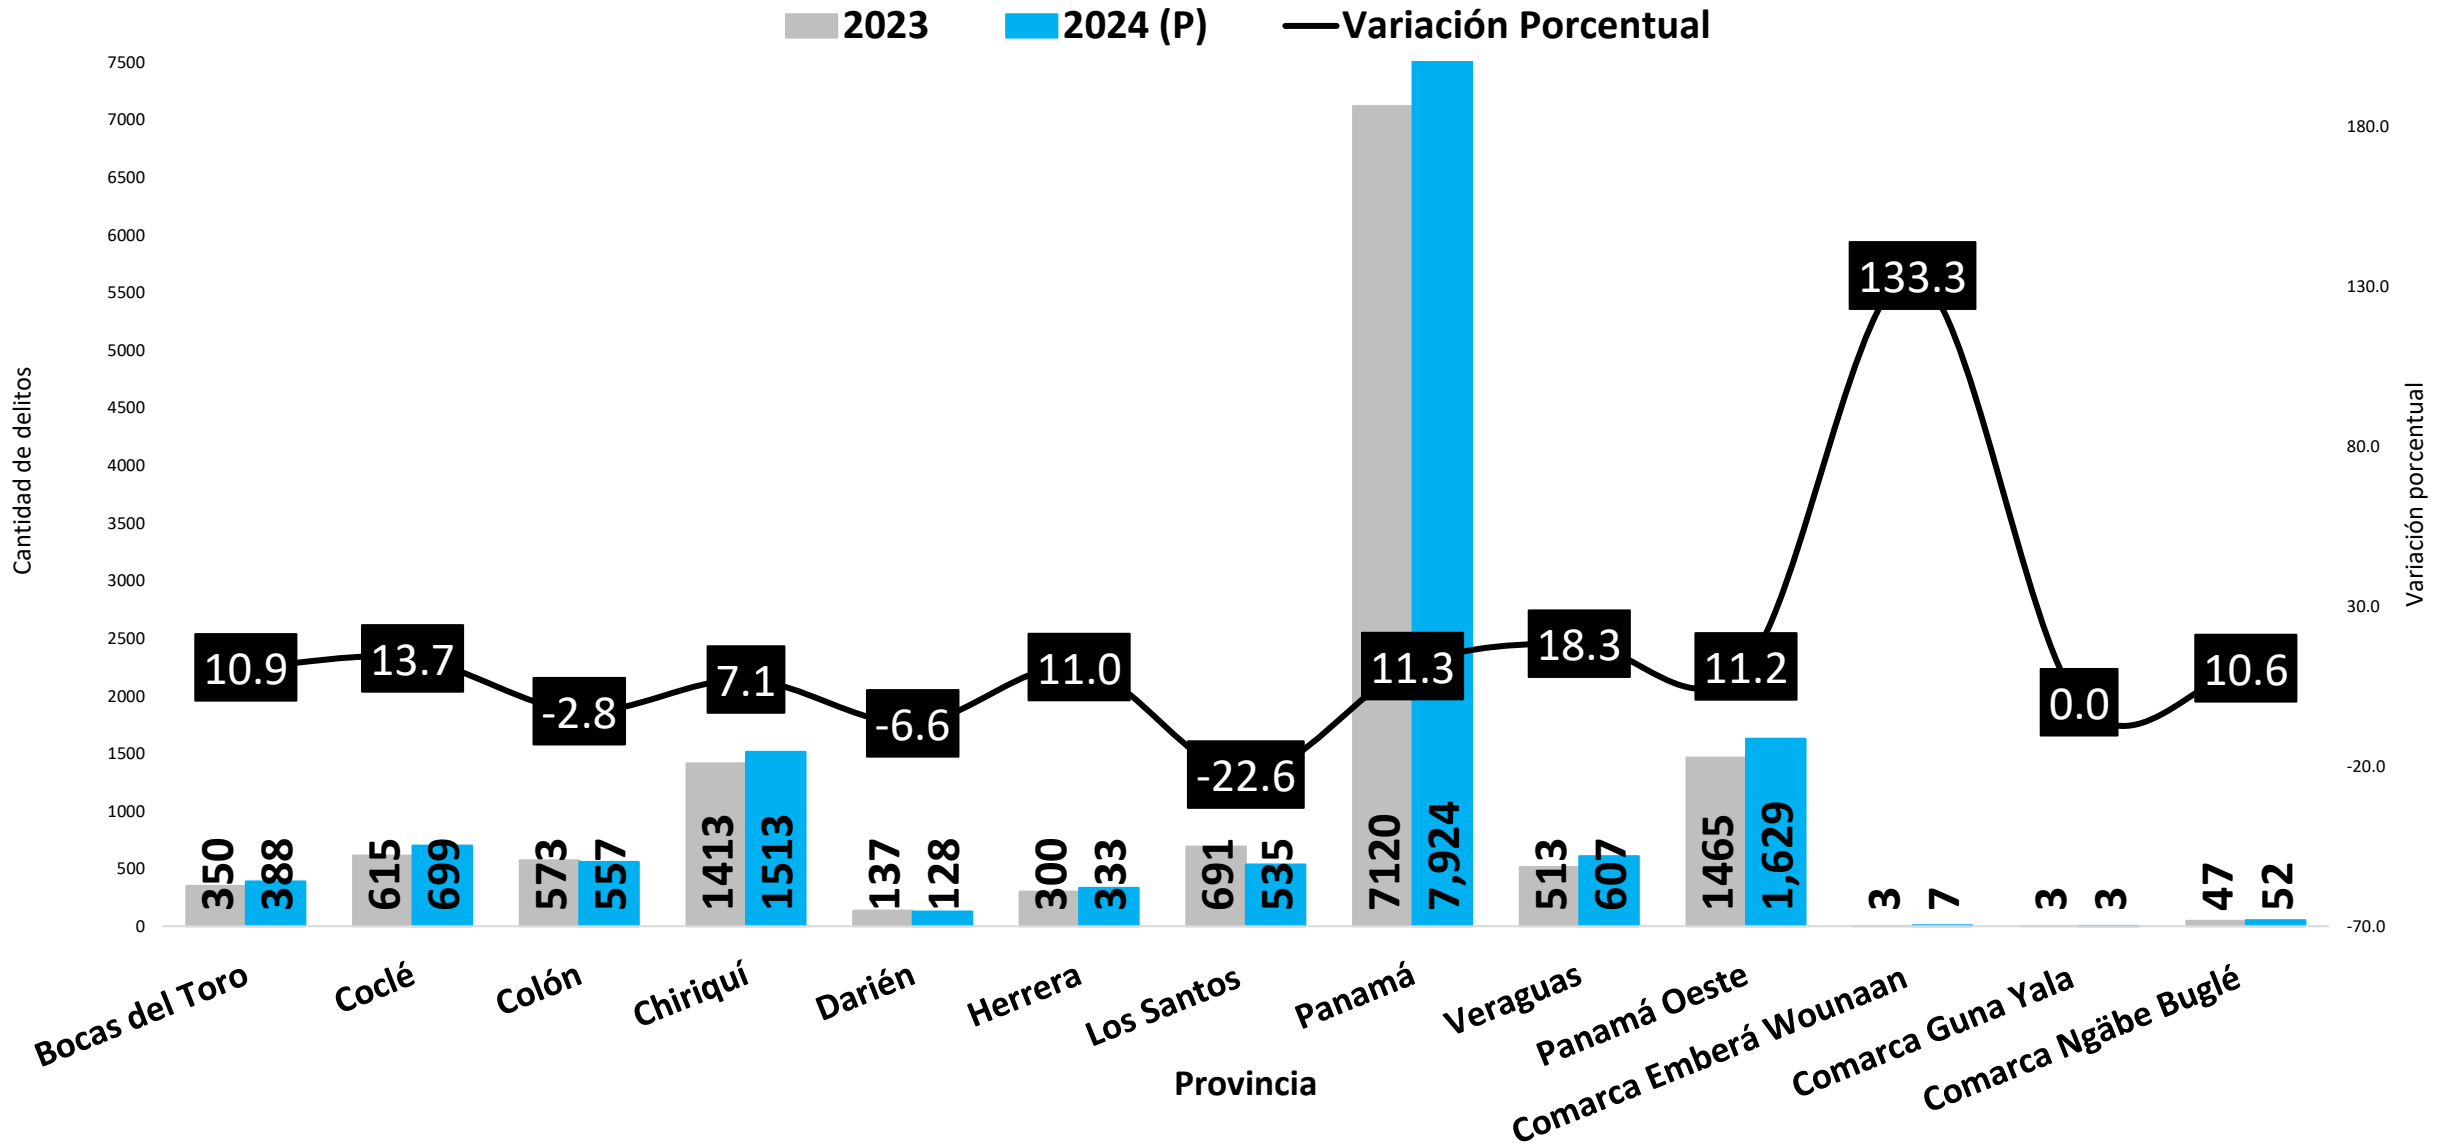

DELITO HURTO REGISTRADO EN LA REPÚBLICA DE PANAMÁ POR PROVINCIA : ENERO A OCTUBRE 2023 VS 2024 (P)

Elaborado por: Departamento de Estadística, Sistema Nacional Integrado de Estadísticas Criminales - SIEC

(P) Cifras preliminares.

Fuente: Centro de Estadística del Ministerio Público (Plataforma del Sistema Penal Acusatorio, Sistema Mixto Inquisitivo y Adolescentes)