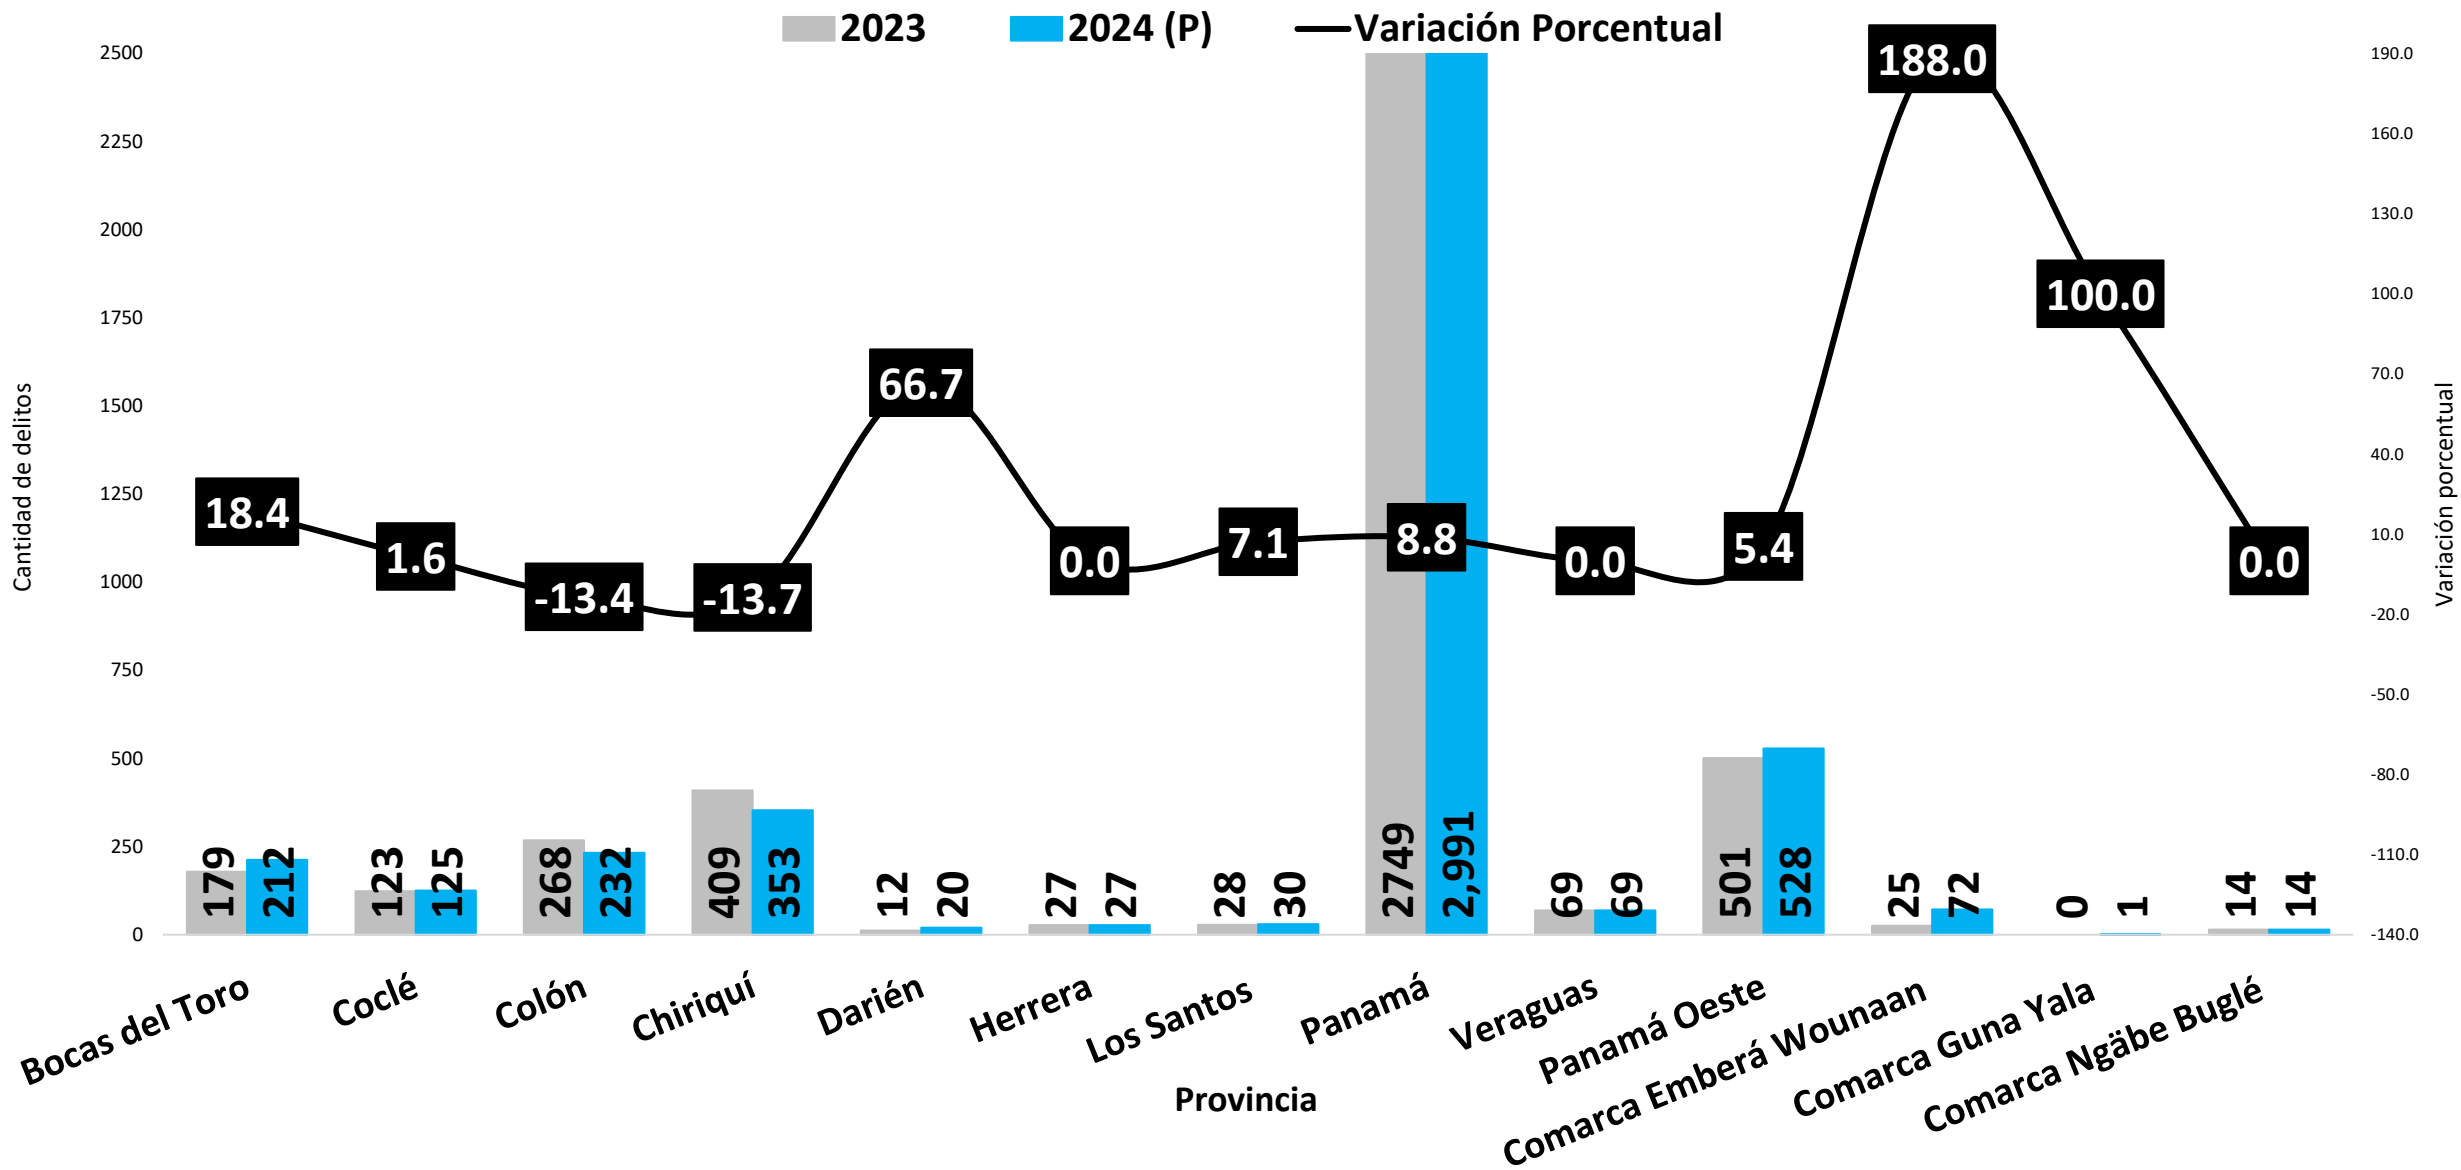

DELITO ROBO REGISTRADO EN LA REPÚBLICA DE PANAMÁ POR PROVINCIA : ENERO A OCTUBRE 2023 VS 2024 (P)

Elaborado por: Departamento de Estadística, Sistema Nacional Integrado de Estadísticas Criminales - SIEC
(P) Cifras preliminares.

Fuente: Centro de Estadística del Ministerio Público (Plataforma del Sistema Penal Acusatorio, Sistema Mixto Inquisitivo y Adolescentes)