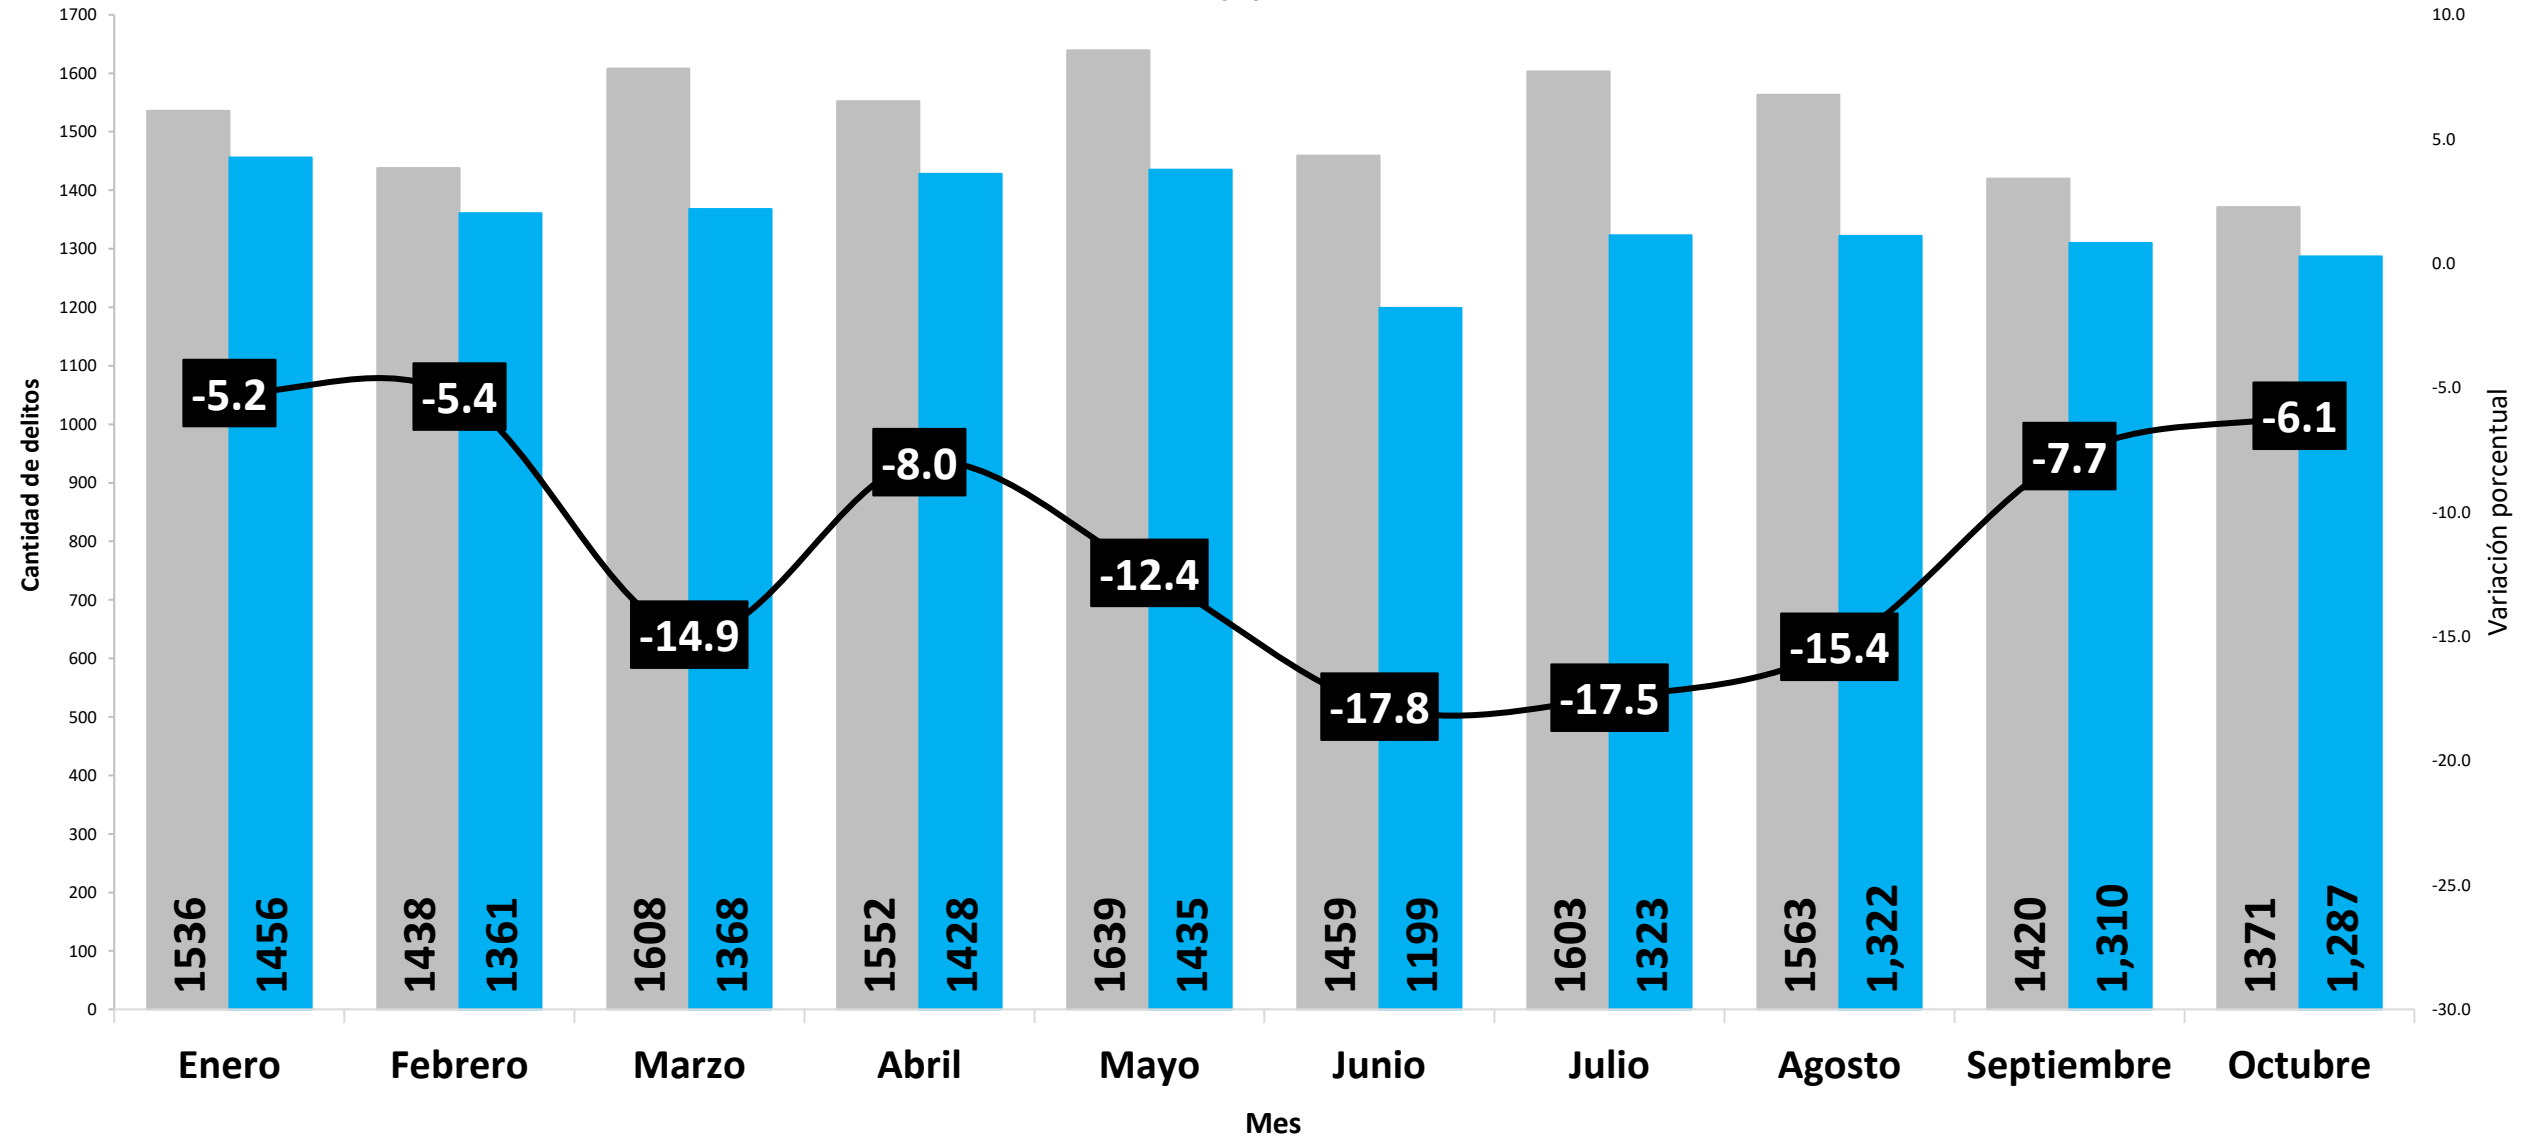

Fuente: Centro de Estadística del Ministerio Público (Plataforma del Sistema Penal Acusatorio, Sistema Mixto Inquisitivo y Adolescentes)

# DELITO ROBO REGISTRADO EN LA REPÚBLICA DE PANAMÁ POR PROVINCIA : ENERO A OCTUBRE 2023 VS 2024 (P)

Elaborado por: Departamento de Estadística, Sistema Nacional Integrado de Estadísticas Criminales - SIEC  
 (P) Cifras preliminares.

# DELITO DE VIOLENCIA DOMÉSTICA REGISTRADO EN LA REPÚBLICA DE PANAMÁ POR MES: ENERO A OCTUBRE 2023 VS 2024 (P)

■ 2023 ■ 2024 (P) — Variación Porcentual

Elaborado por: Departamento de Estadística, Sistema Nacional Integrado de Estadísticas Criminales - SIEC