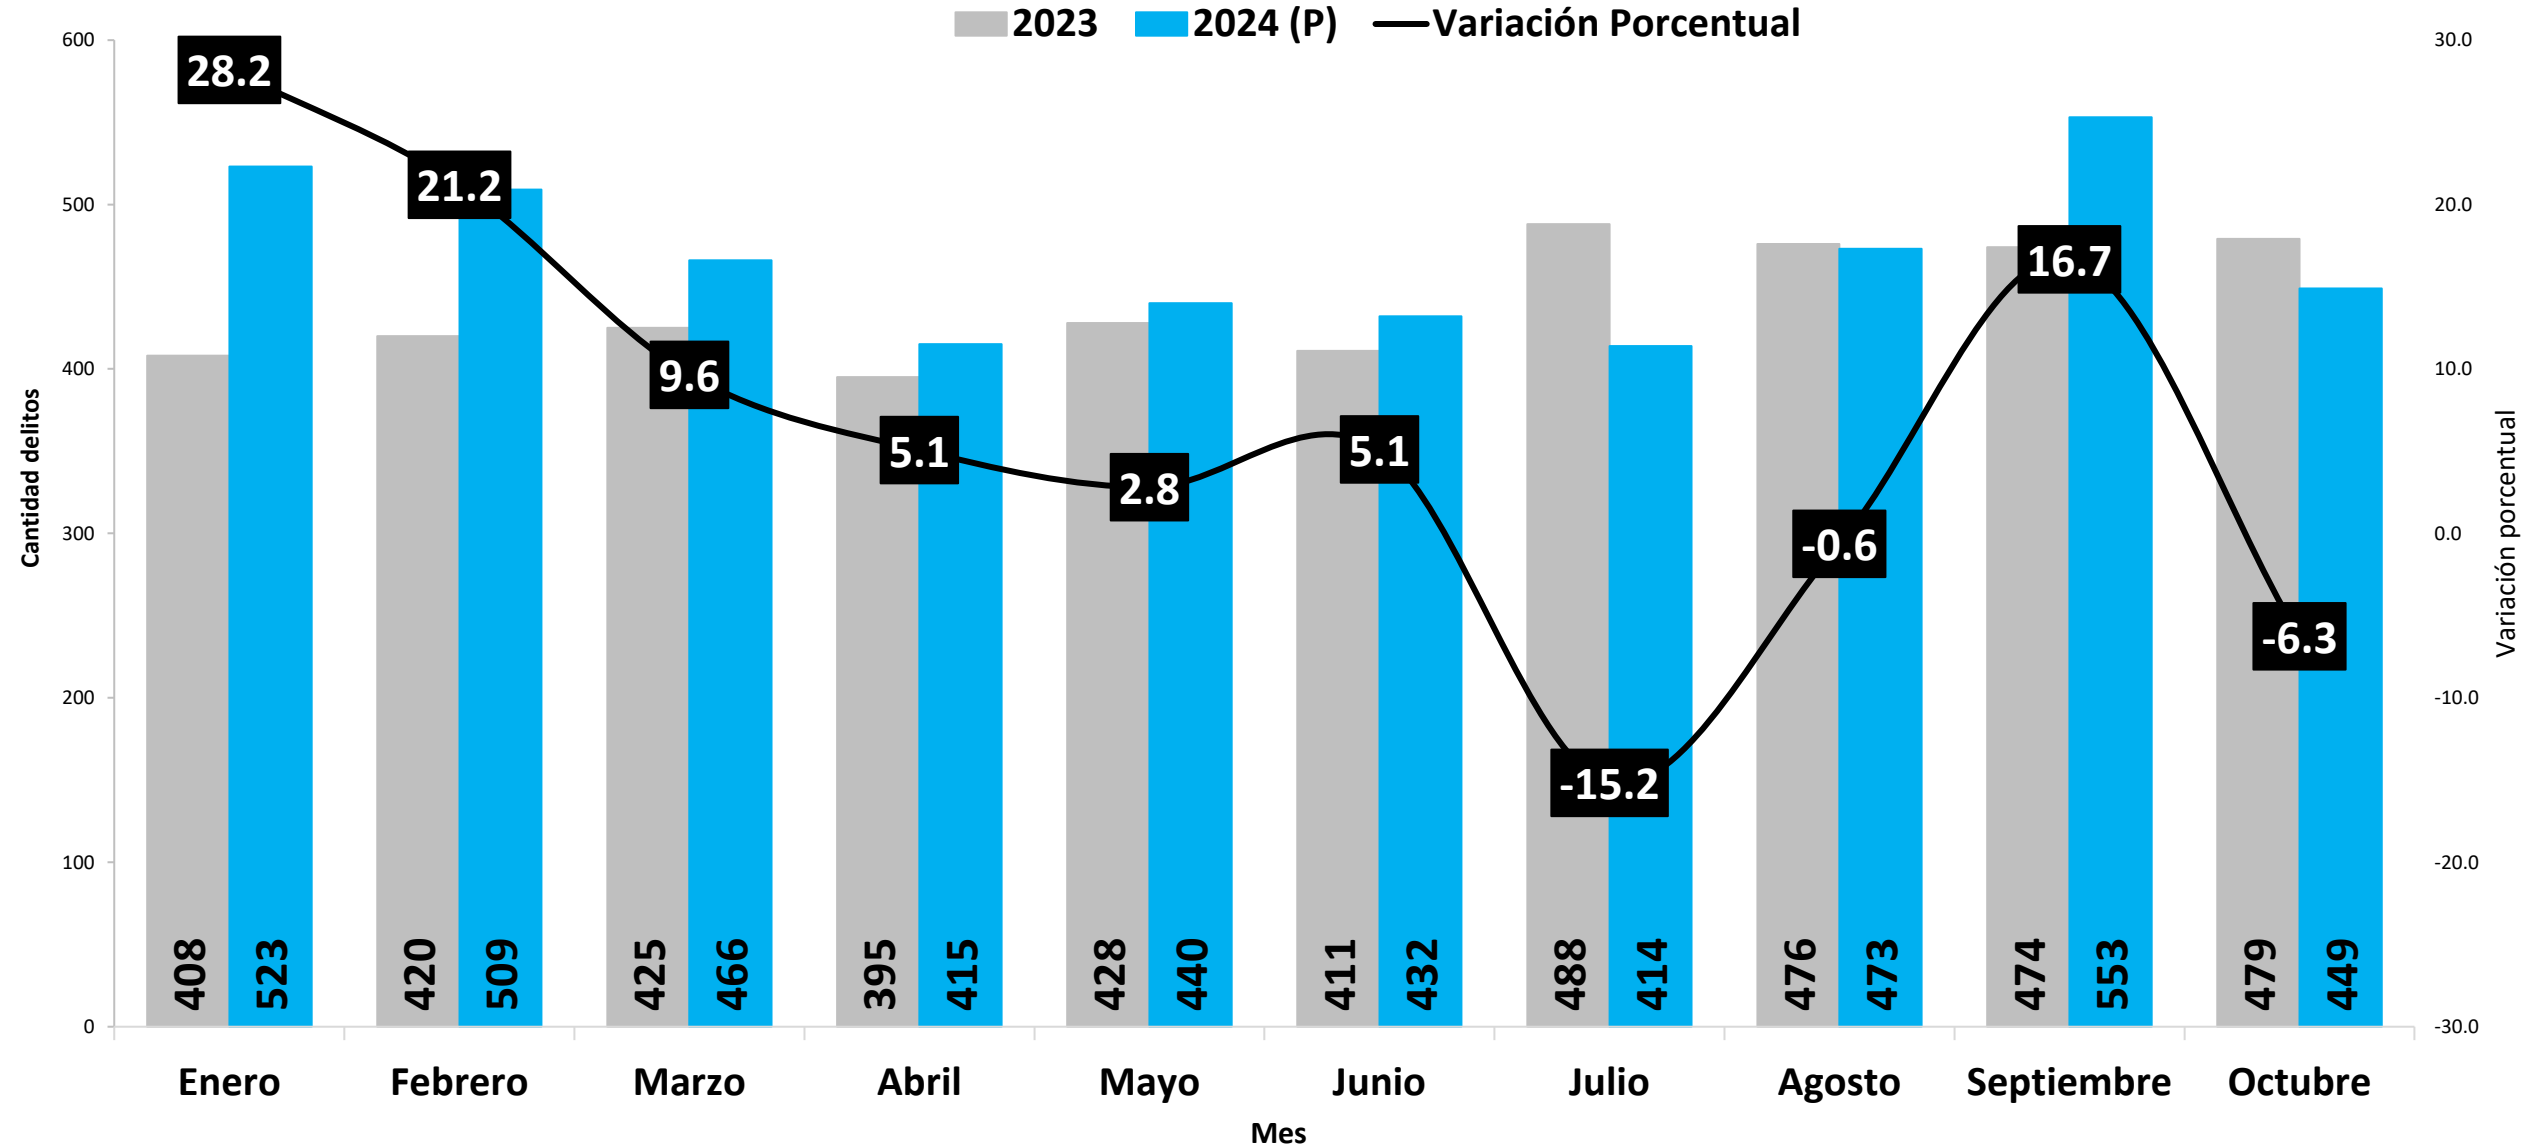

DELITO DE ROBO REGISTRADO EN LA REPÚBLICA DE PANAMÁ POR MES: ENERO A OCTUBRE 2023 VS 2024 (P)

Elaborado por: Departamento de Estadística, Sistema Nacional Integrado de Estadísticas Criminales - SIEC

(P) Cifras preliminares.

Fuente: Centro de Estadística del Ministerio Público (Plataforma del Sistema Penal Acusatorio, Sistema Mixto Inquisitivo y Adolescentes)