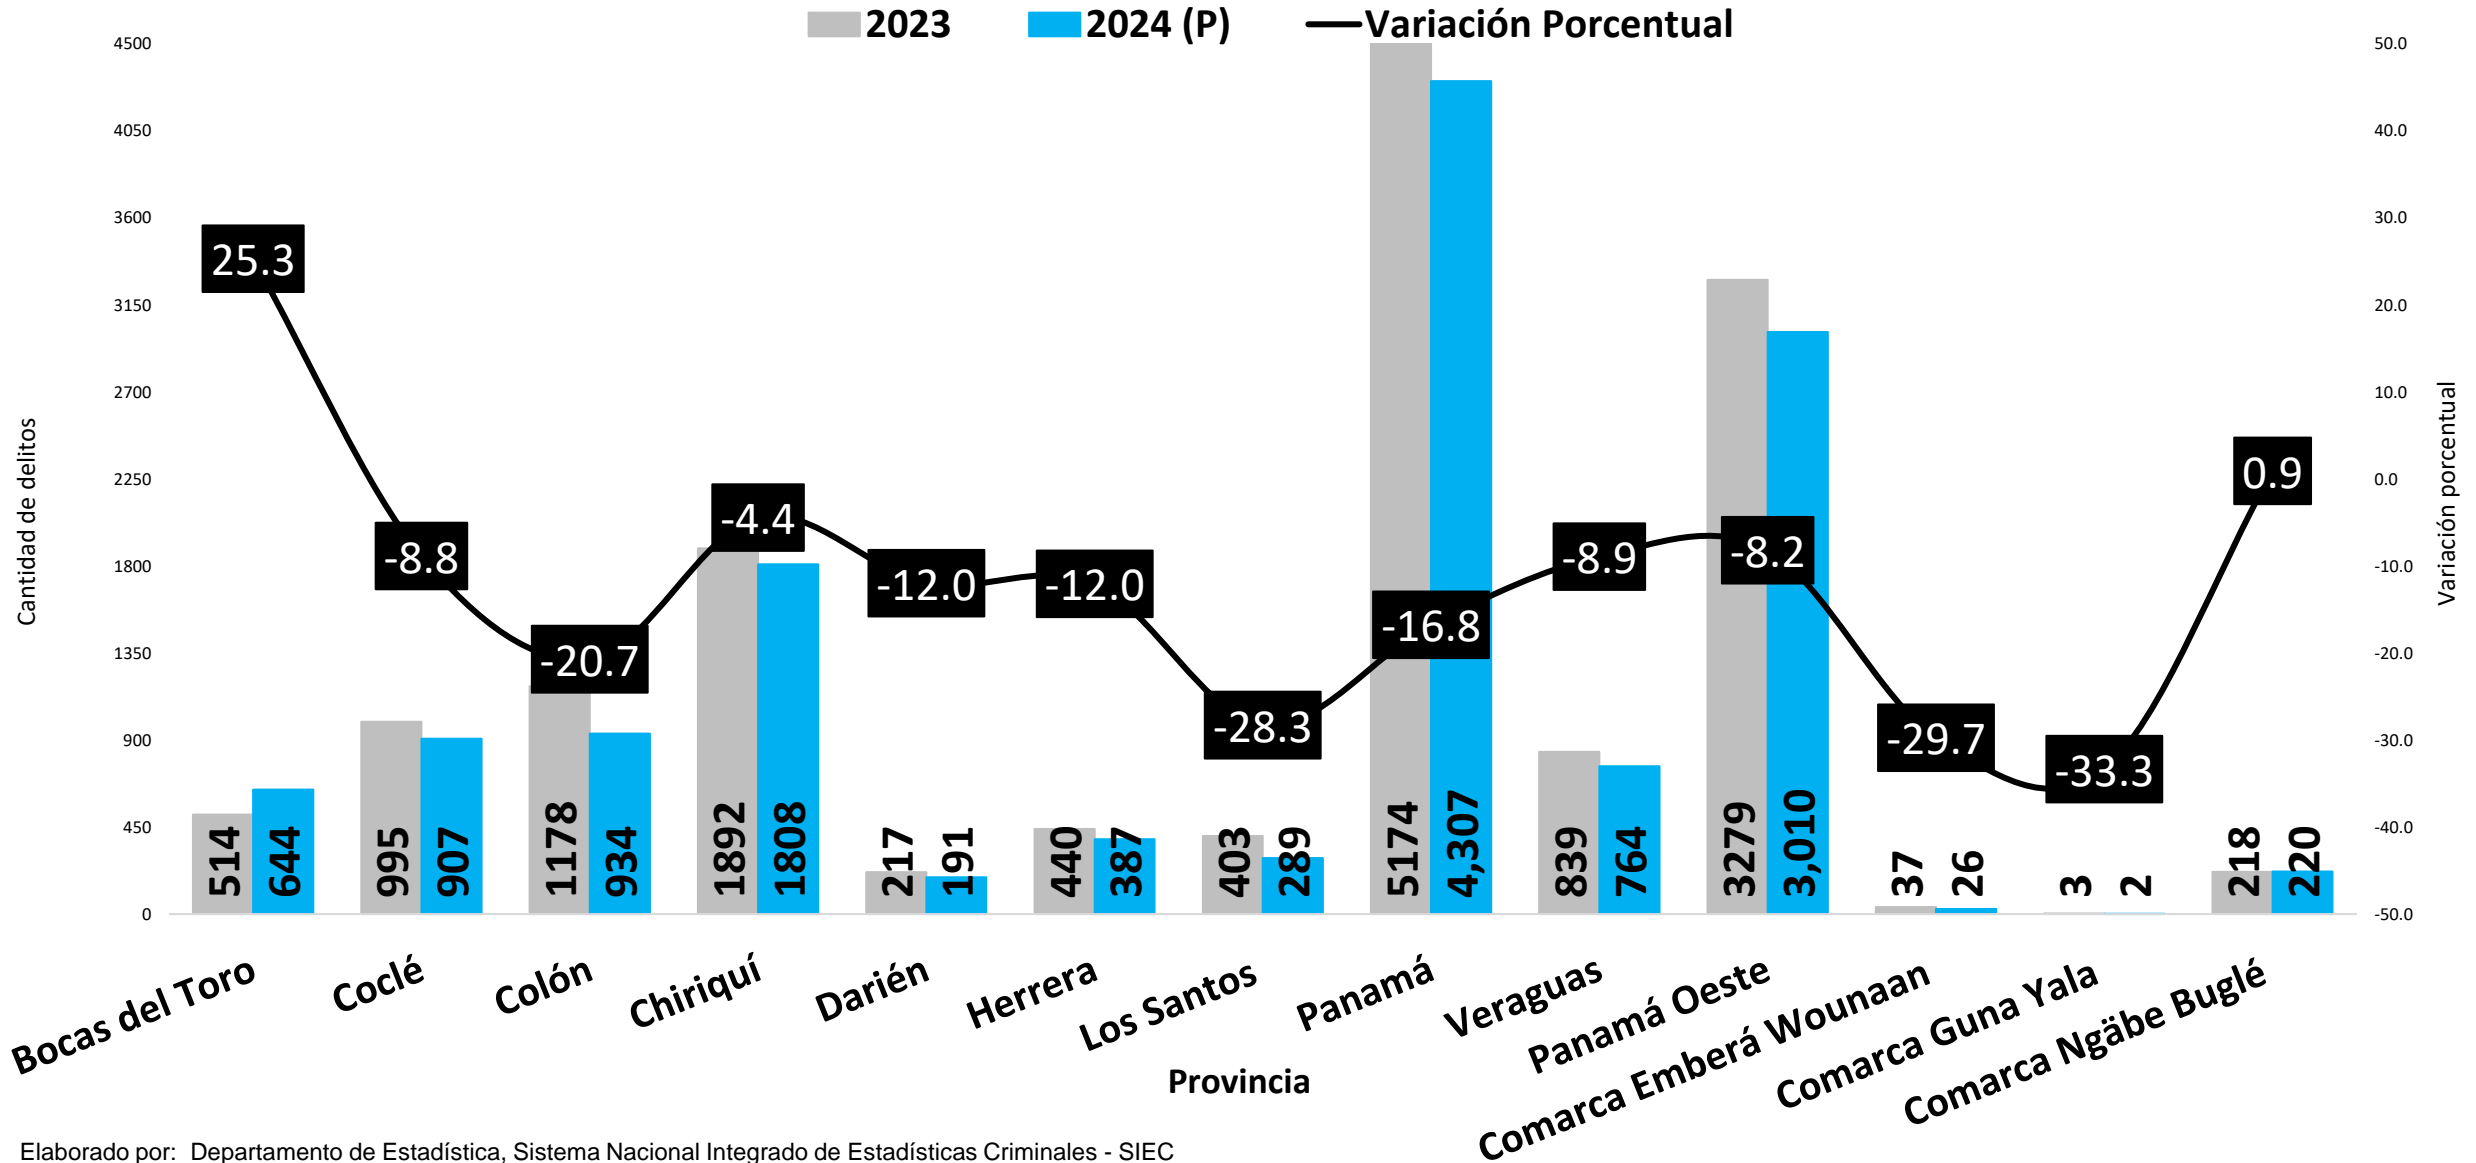

DELITO VIOLENCIA DOMÉSTICA REGISTRADO EN LA REPÚBLICA DE PANAMÁ POR PROVINCIA : ENERO A OCTUBRE, 2023 VS 2024 (P)

Elaborado por: Departamento de Estadística, Sistema Nacional Integrado de Estadísticas Criminales - SIEC

(P) Cifras preliminares.

Fuente: Centro de Estadística del Ministerio Público (Plataforma del Sistema Penal Acusatorio, Sistema Mixto Inquisitivo y Adolescentes)