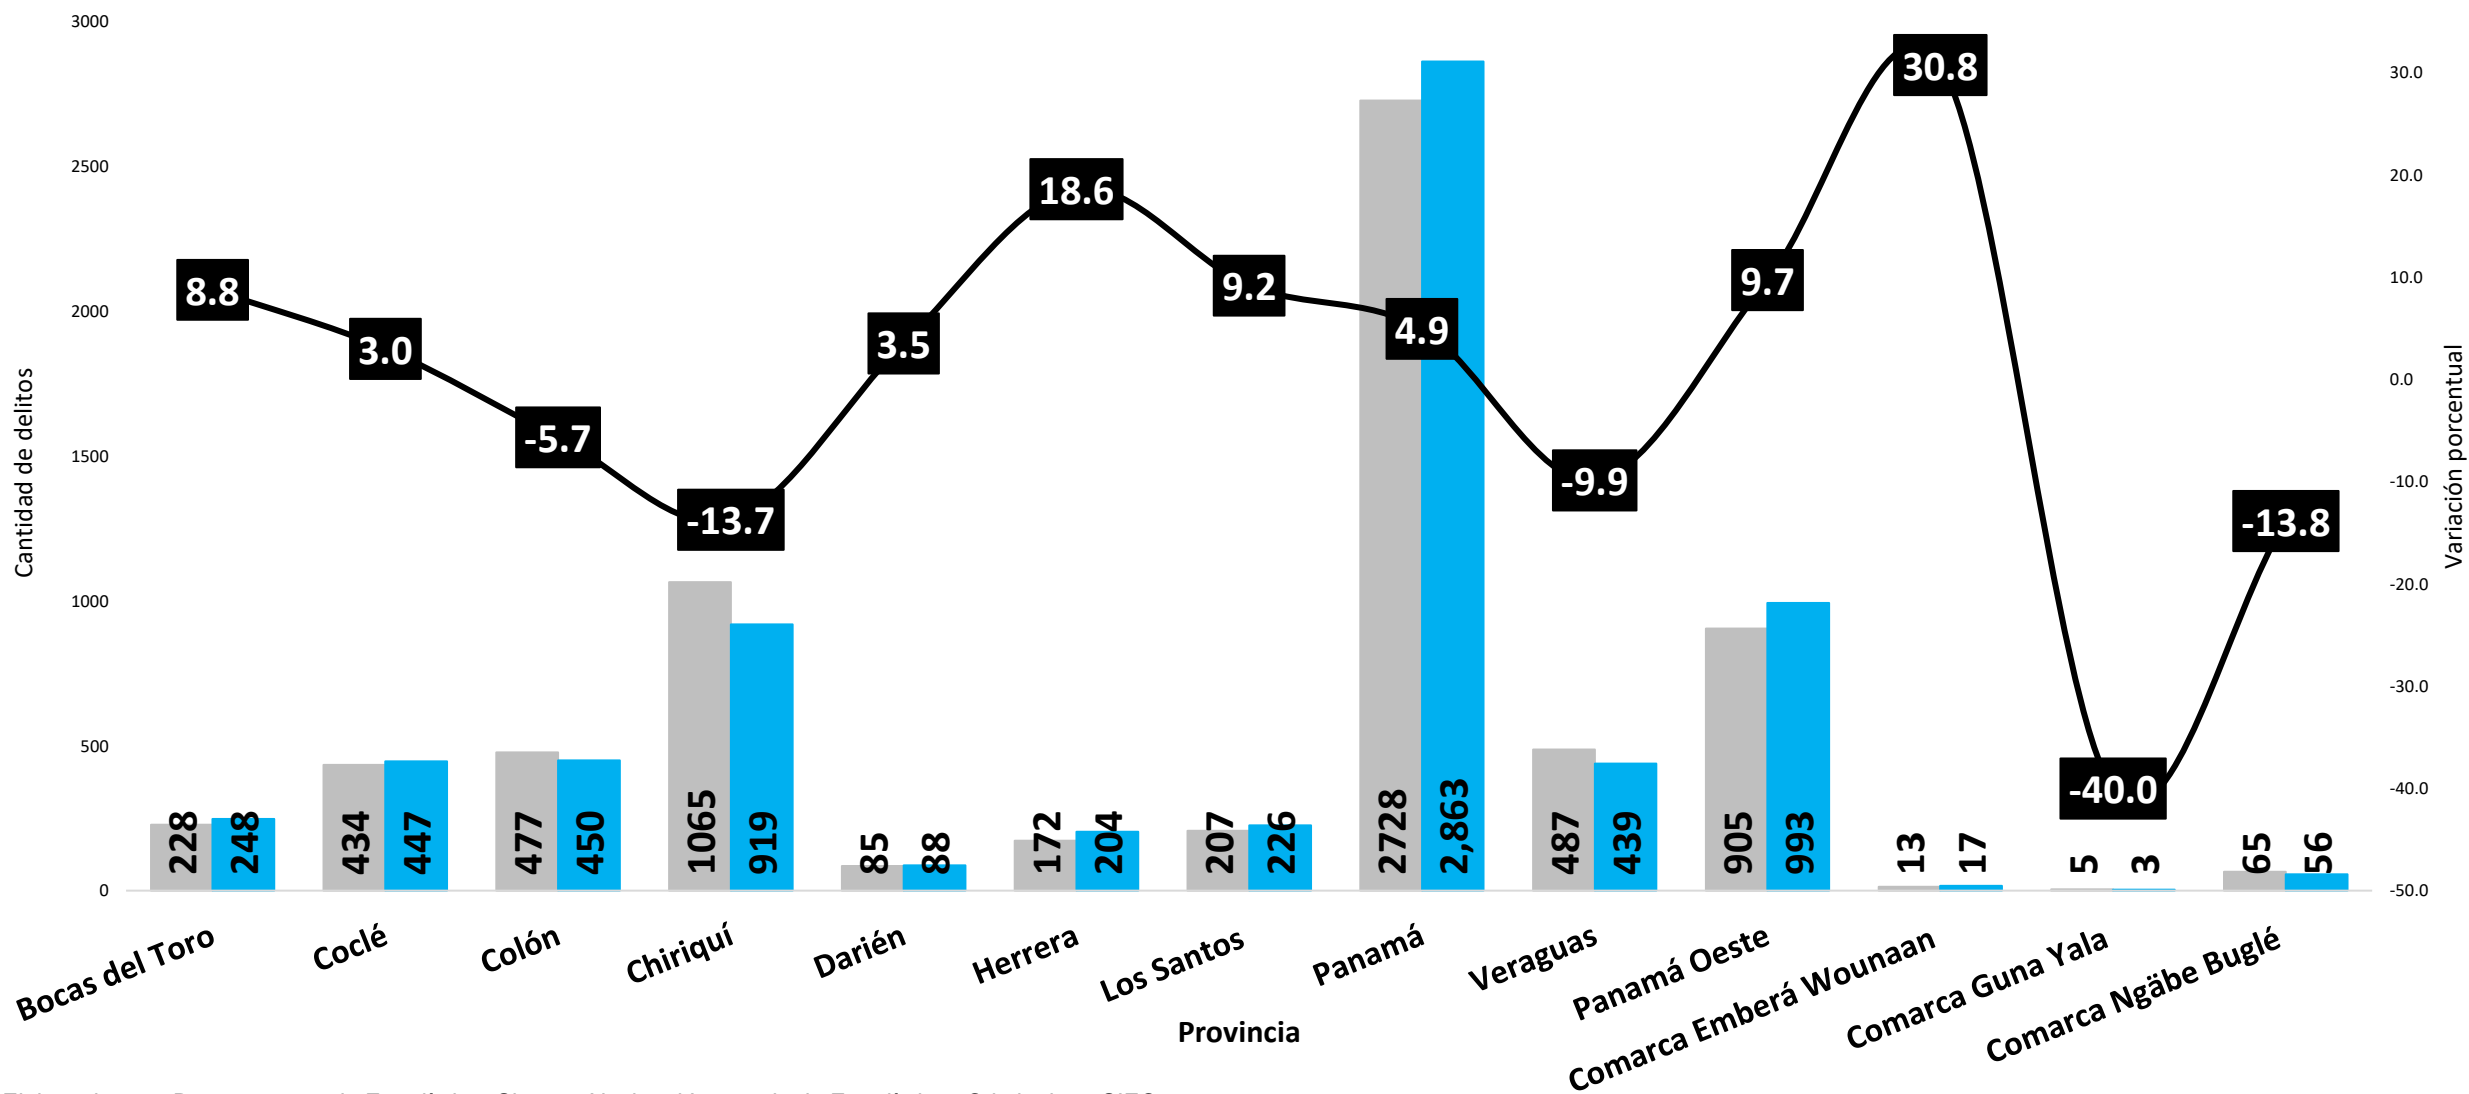

DELITOS DE LESIONES PERSONALES REGISTRADOS EN LA REPÚBLICA DE PANAMÁ POR PROVINCIA : ENERO A OCTUBRE 2023 VS 2024 (P)

■ 2023 ■ 2024 (P) — Variación Porcentual

Elaborado por: Departamento de Estadística, Sistema Nacional Integrado de Estadísticas Criminales - SIEC

(P) Cifras preliminares.

Fuente: Centro de Estadística del Ministerio Público (Plataforma del Sistema Penal Acusatorio, Sistema Mixto Inquisitivo y Adolescentes)