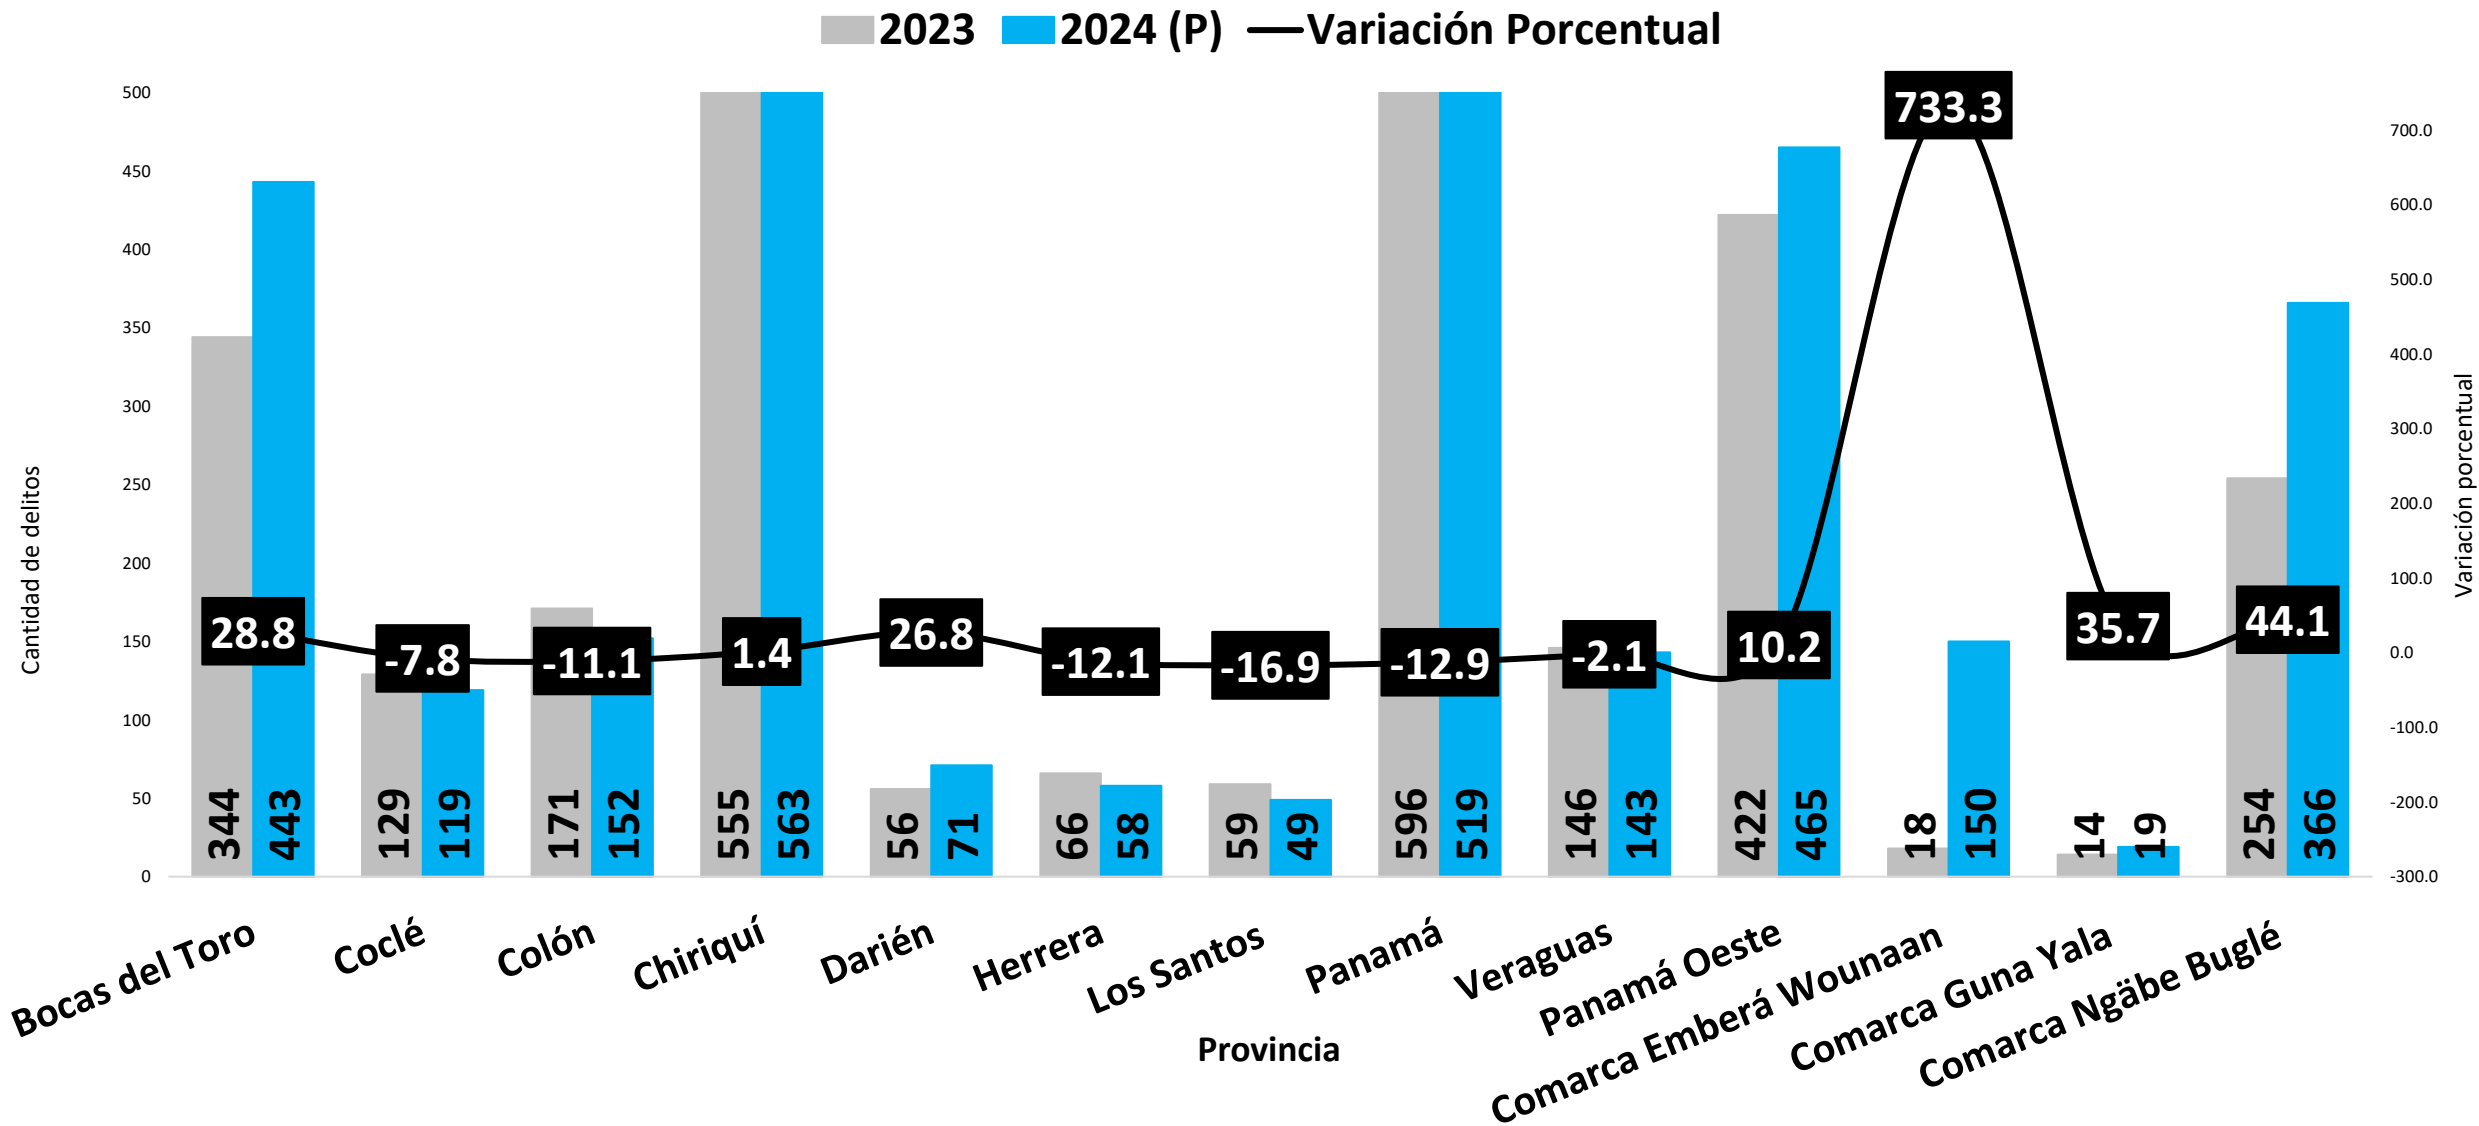

DELITO VIOLACIÓN REGISTRADO EN LA REPÚBLICA DE PANAMÁ POR PROVINCIA : ENERO A OCTUBRE, 2023 VS 2024 (P)

Elaborado por: Departamento de Estadística, Sistema Nacional Integrado de Estadísticas Criminales - SIEC

(P) Cifras preliminares.

Fuente: Centro de Estadística del Ministerio Público (Plataforma del Sistema Penal Acusatorio, Sistema Mixto Inquisitivo y Adolescentes)