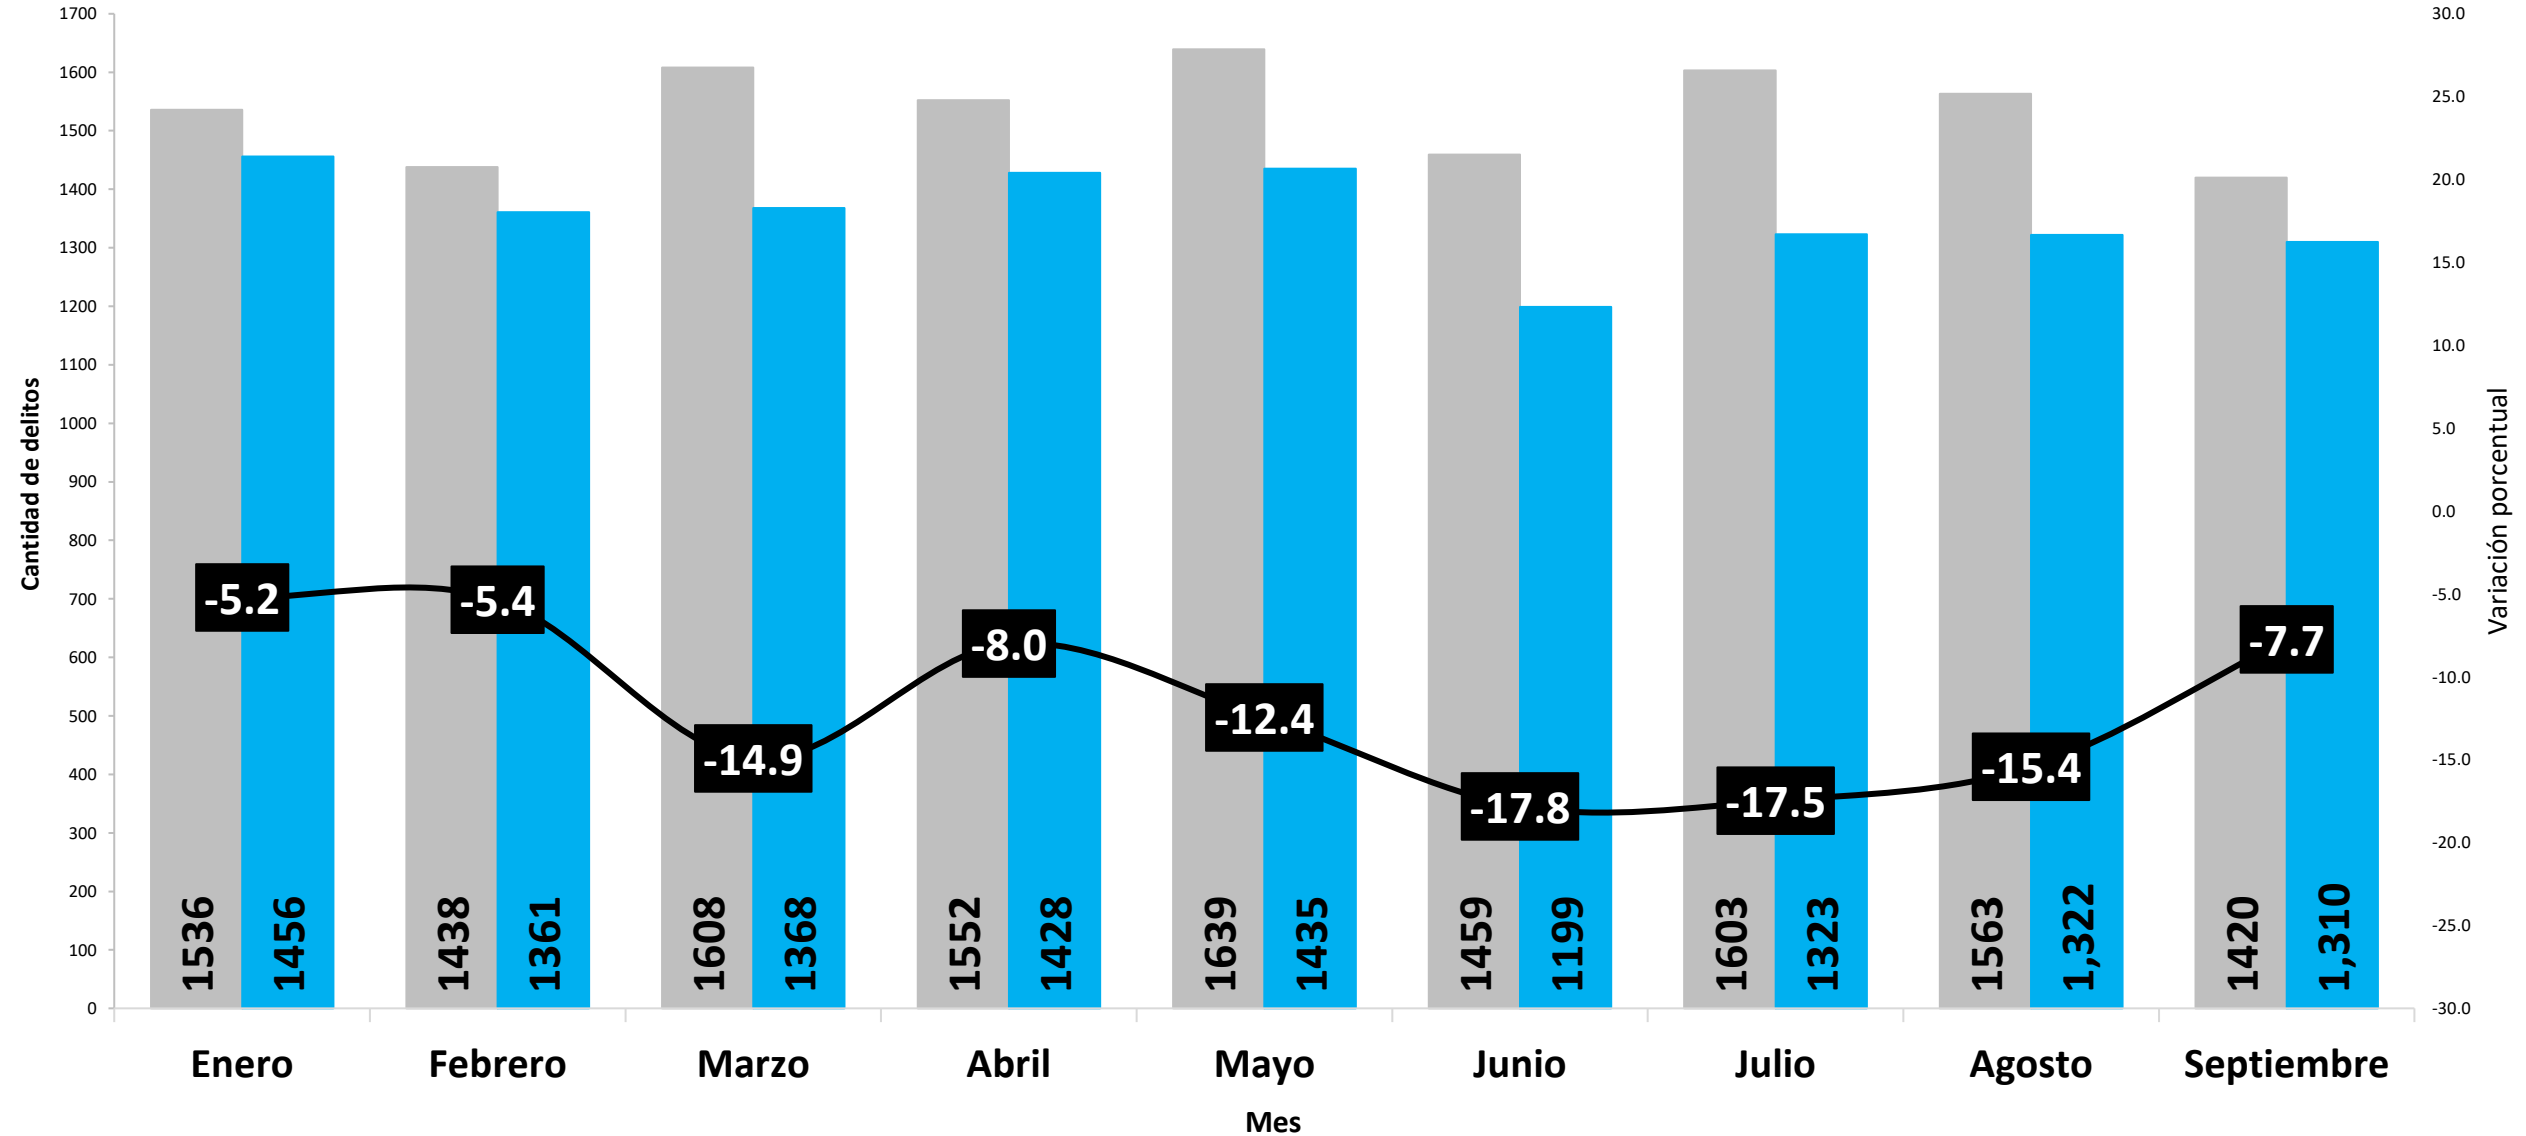

DELITO DE VIOLENCIA DOMÉSTICA REGISTRADO EN LA REPÚBLICA DE PANAMÁ POR MES: ENERO A SEPTIEMBRE 2023 VS 2024 (P)

■ 2023 ■ 2024 (P) — Variación Porcentual

Elaborado por: Departamento de Estadística, Sistema Nacional Integrado de Estadísticas Criminales - SIEC

(P) Cifras preliminares.

Fuente: Centro de Estadística del Ministerio Público (Plataforma del Sistema Penal Acusatorio, Sistema Mixto Inquisitivo y Adolescentes)