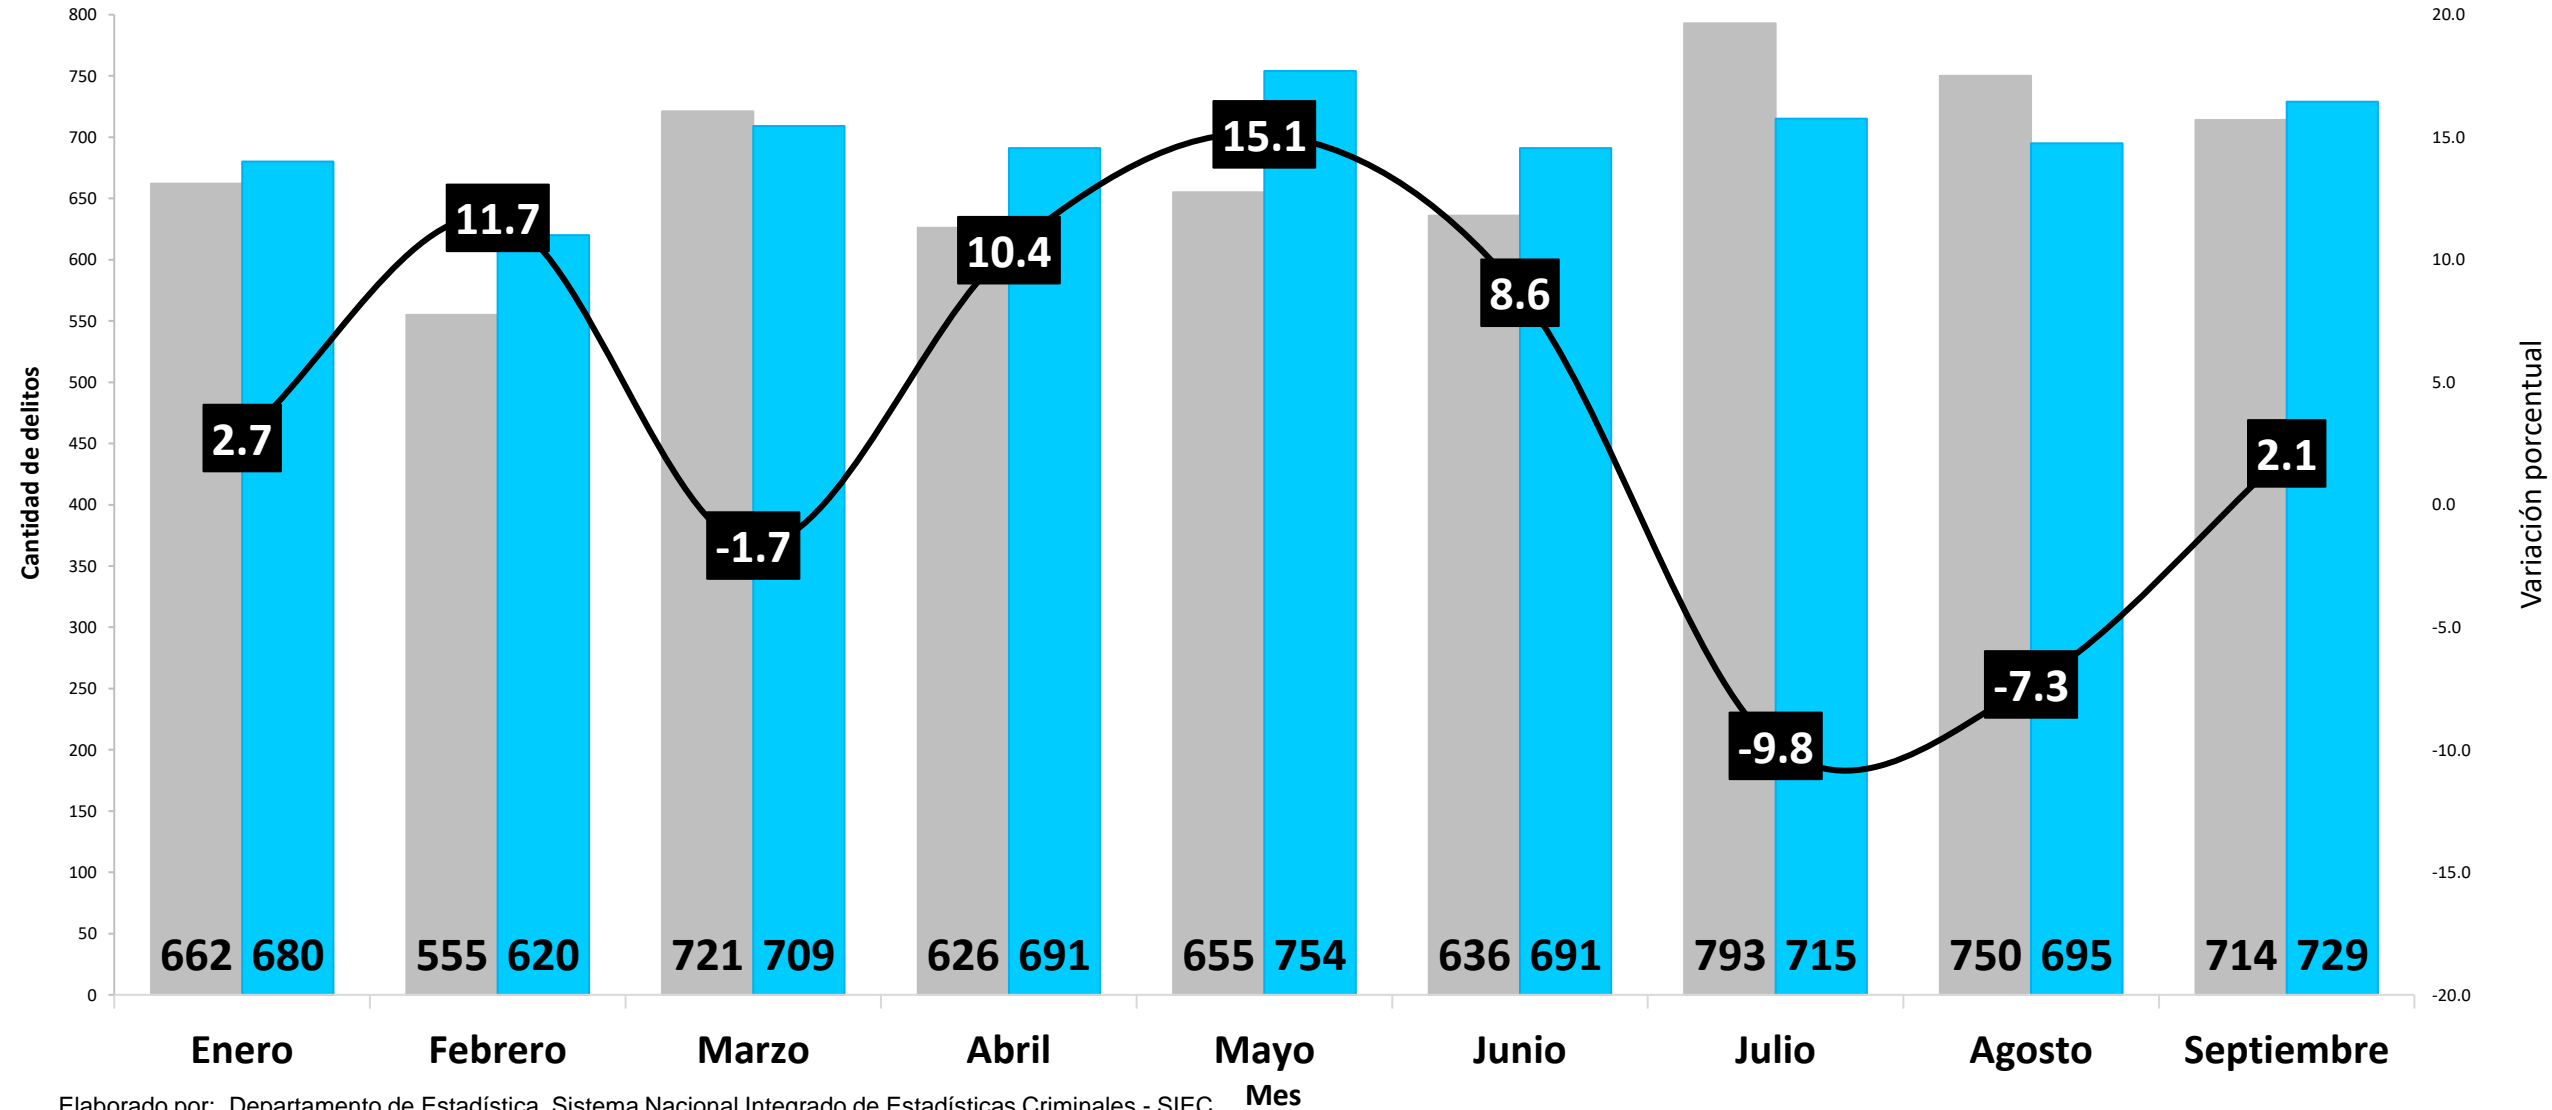

DELITOS DE LESIONES PERSONALES REGISTRADOS EN LA REPÚBLICA DE PANAMÁ POR MES: ENERO A SEPTIEMBRE 2023 VS 2024 (P)

■ 2023 ■ 2024 (P) — Variación Porcentual

Elaborado por: Departamento de Estadística, Sistema Nacional Integrado de Estadísticas Criminales - SIEC

(P) Cifras preliminares.

Fuente: Centro de Estadística del Ministerio Público (Plataforma del Sistema Penal Acusatorio, Sistema Mixto Inquisitivo y Adolescentes)