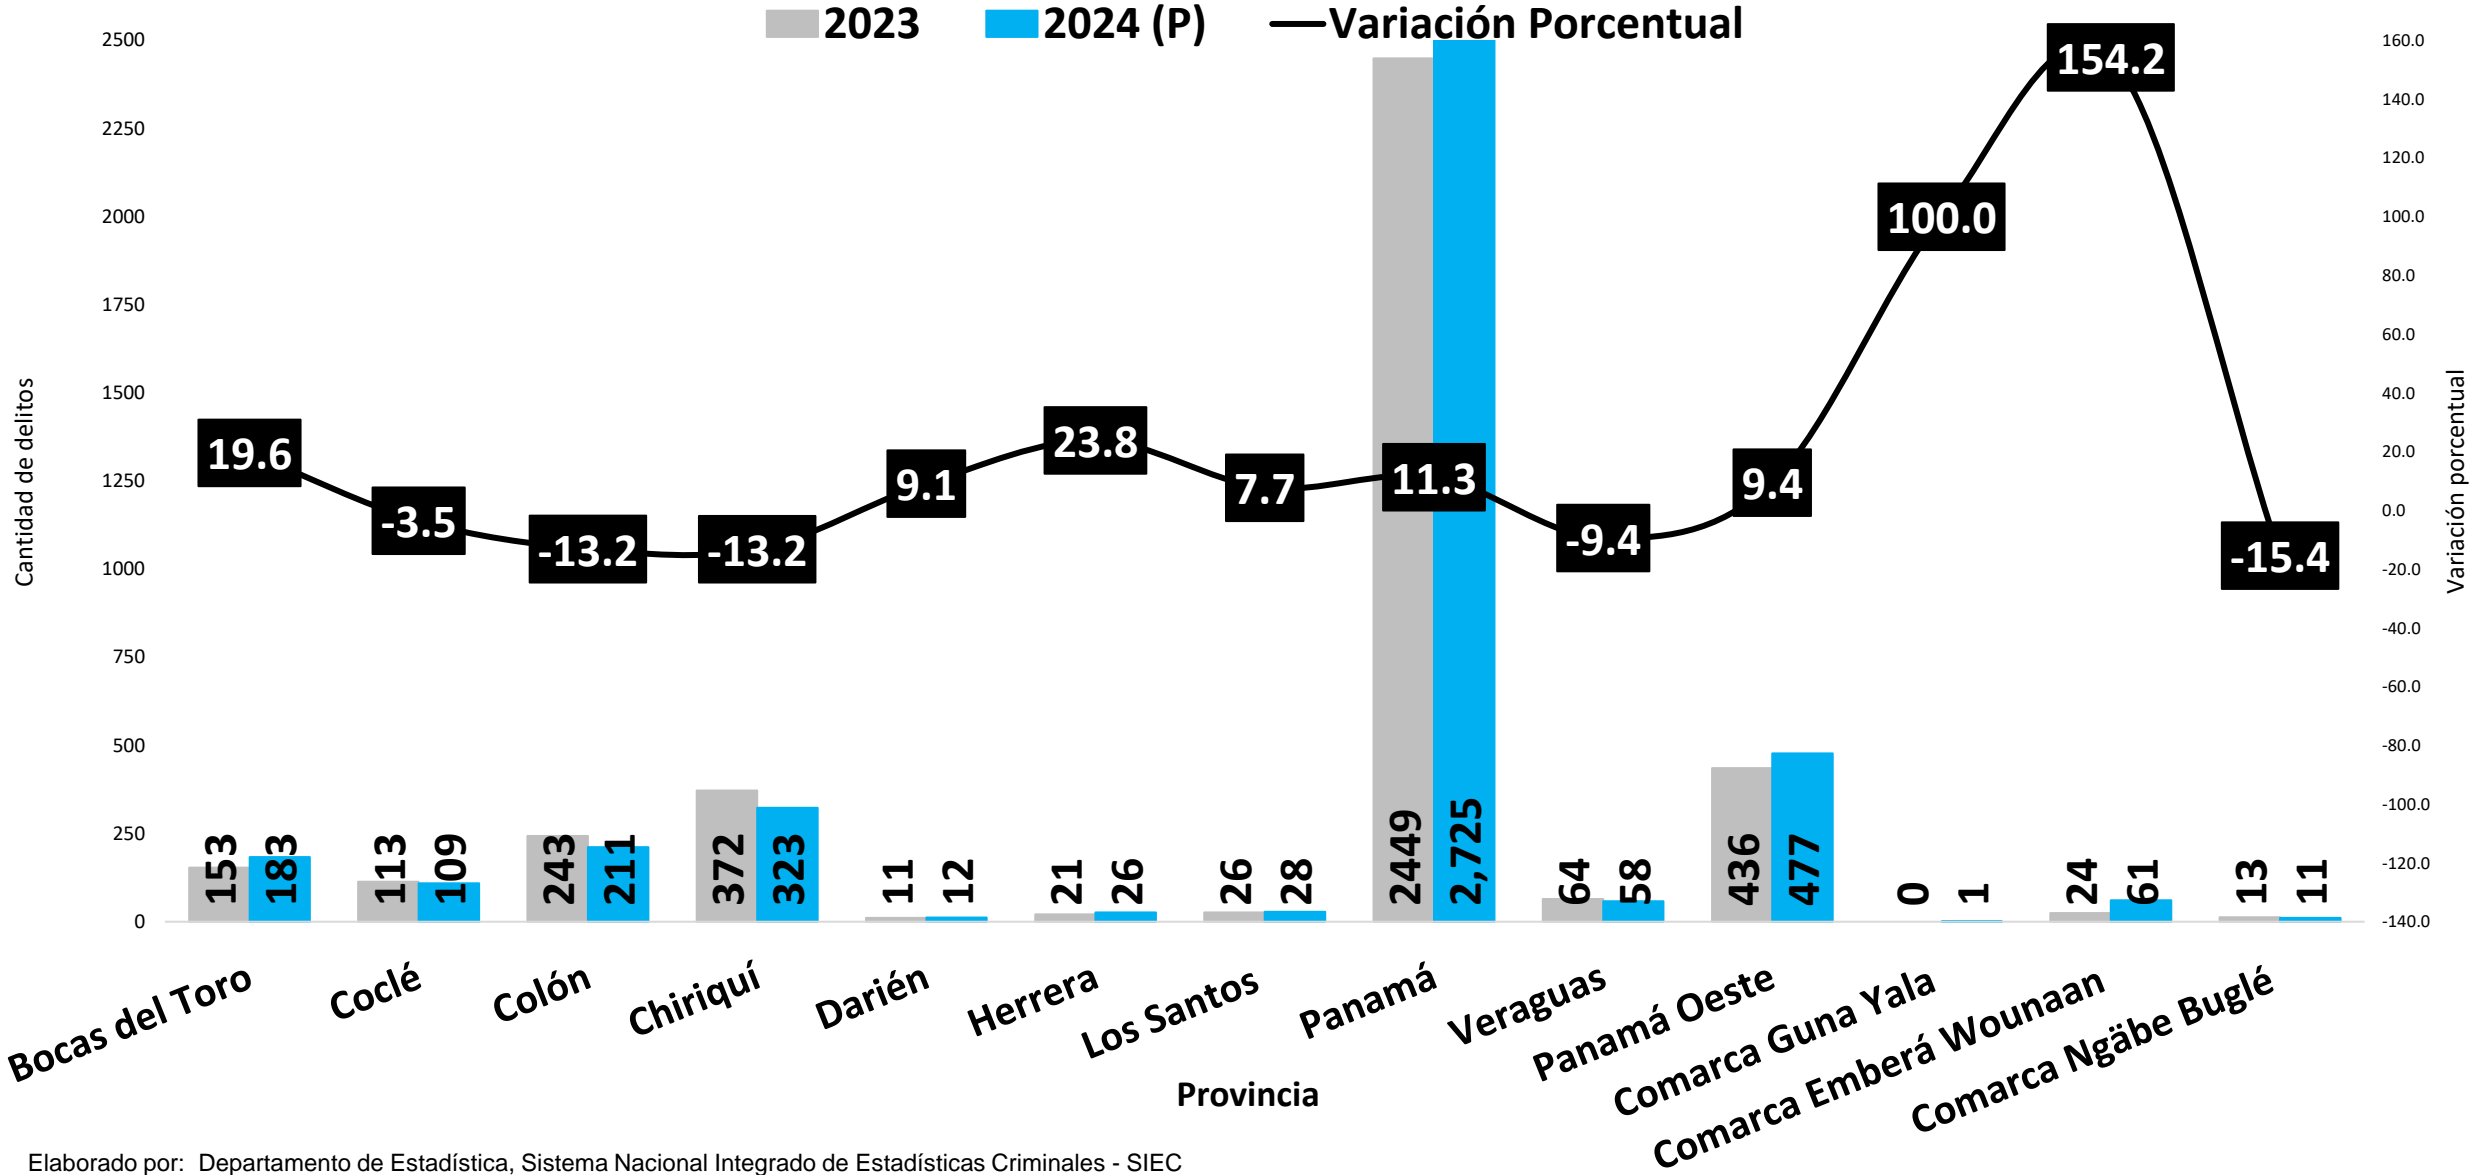

DELITO ROBO REGISTRADO EN LA REPÚBLICA DE PANAMÁ POR PROVINCIA : ENERO A SEPTIEMBRE, 2023 VS 2024 (P)

Elaborado por: Departamento de Estadística, Sistema Nacional Integrado de Estadísticas Criminales - SIEC
(P) Cifras preliminares.

Fuente: Centro de Estadística del Ministerio Público (Plataforma del Sistema Penal Acusatorio, Sistema Mixto Inquisitivo y Adolescentes)