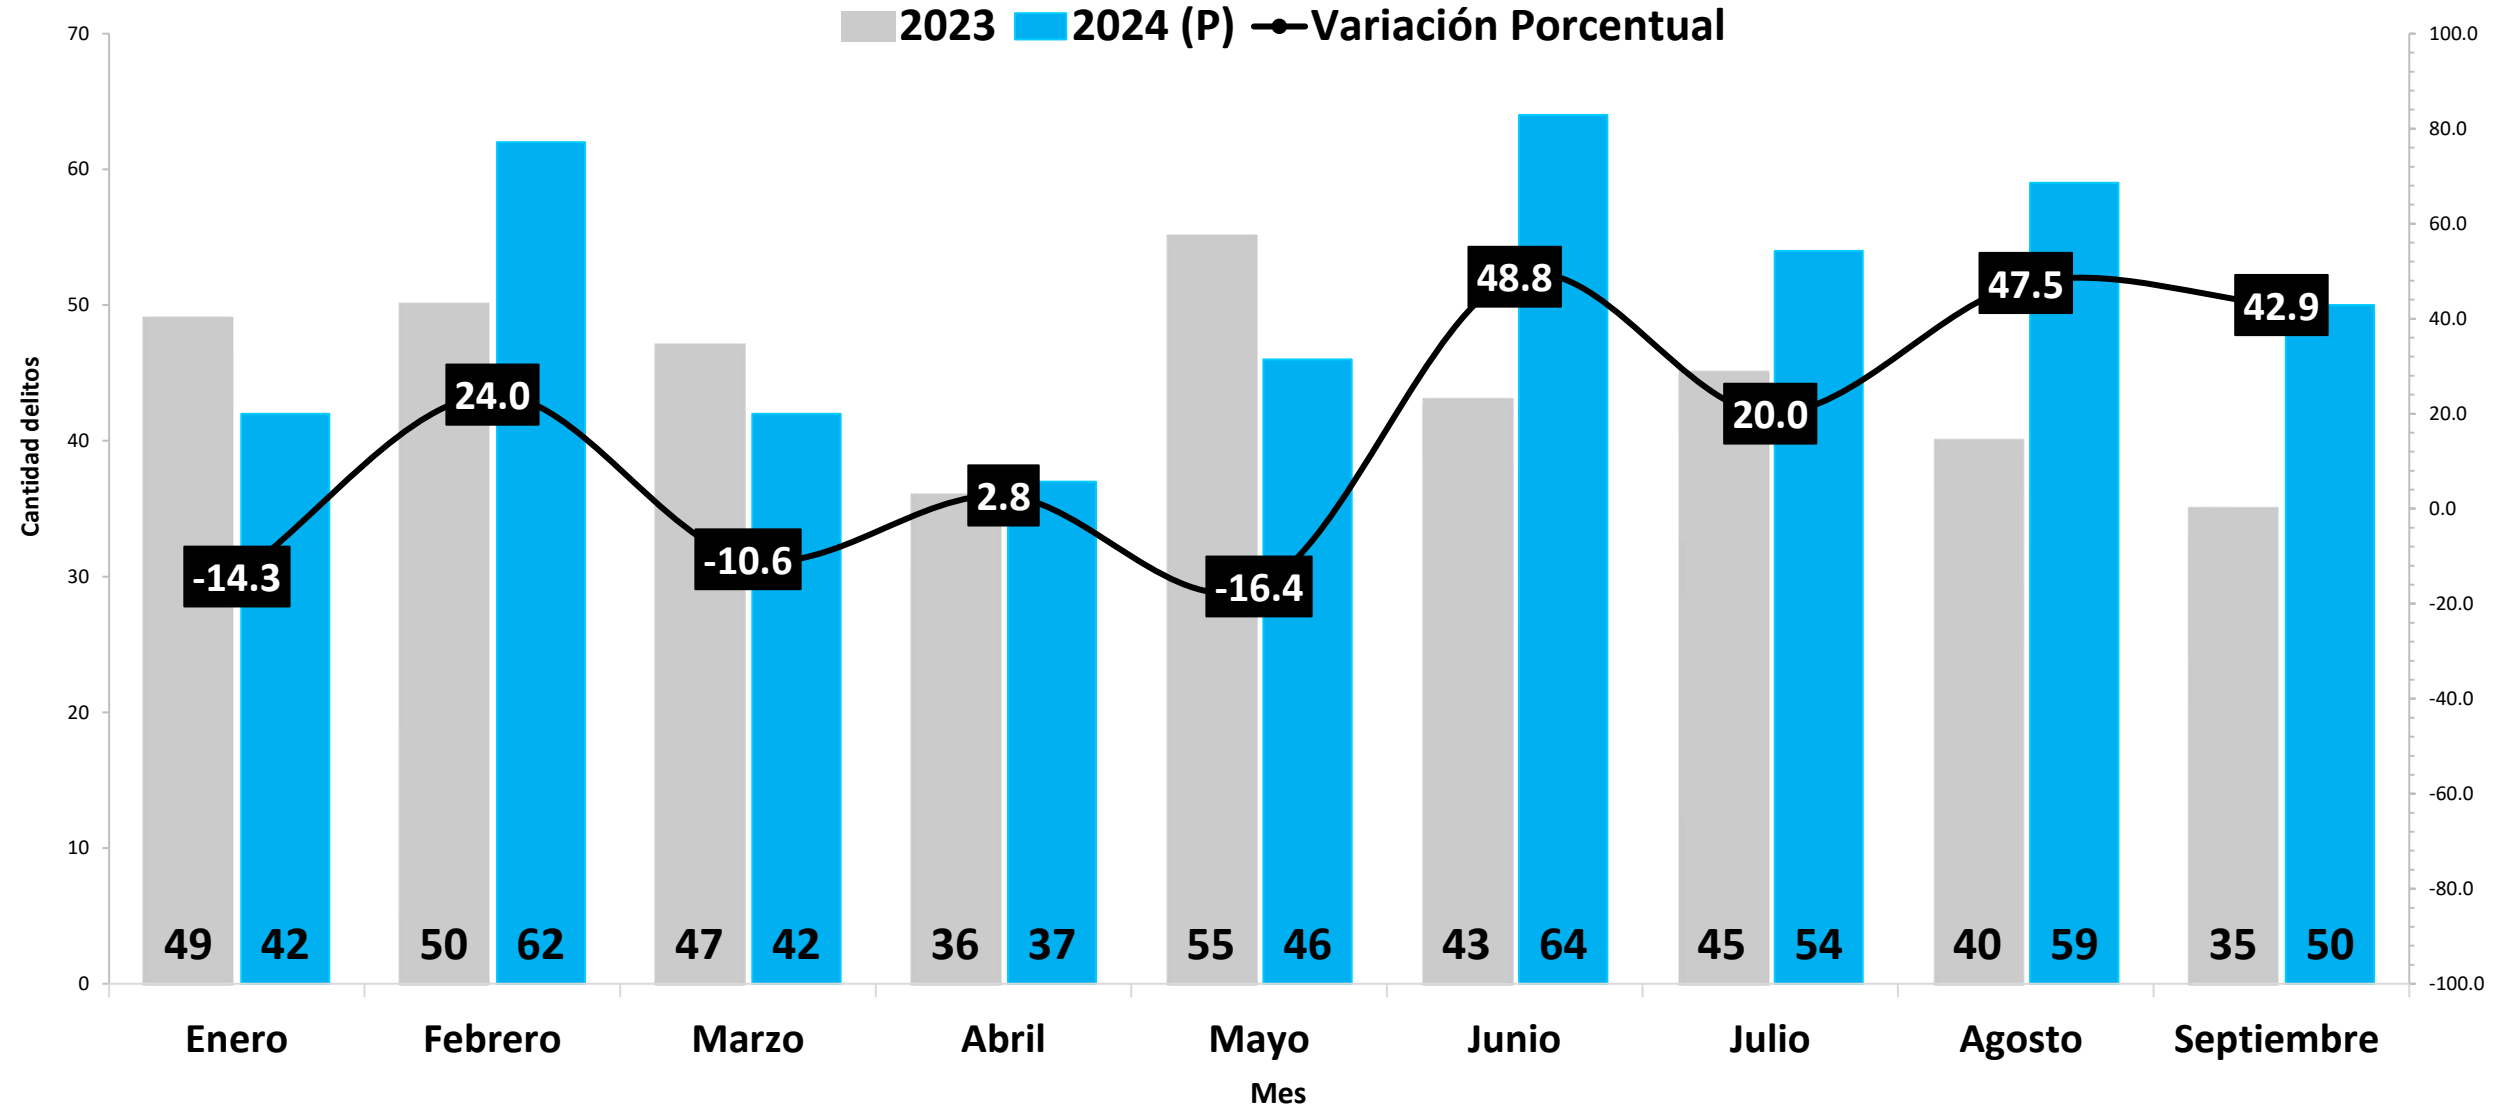

DELITOS DE HOMICIDOS REGISTRADOS EN LA REPÚBLICA DE PANAMÁ POR MES: ENERO A SEPTIEMBRE 2023 VS 2024 (P)

Elaborado por: Departamento de Estadística, Sistema Nacional Integrado de Estadísticas Criminales - SIEC

(P) Cifras preliminares.

Fuente: Centro de Estadística del Ministerio Público (Plataforma del Sistema Penal Acusatorio, Sistema Mixto Inquisitivo y Adolescentes)