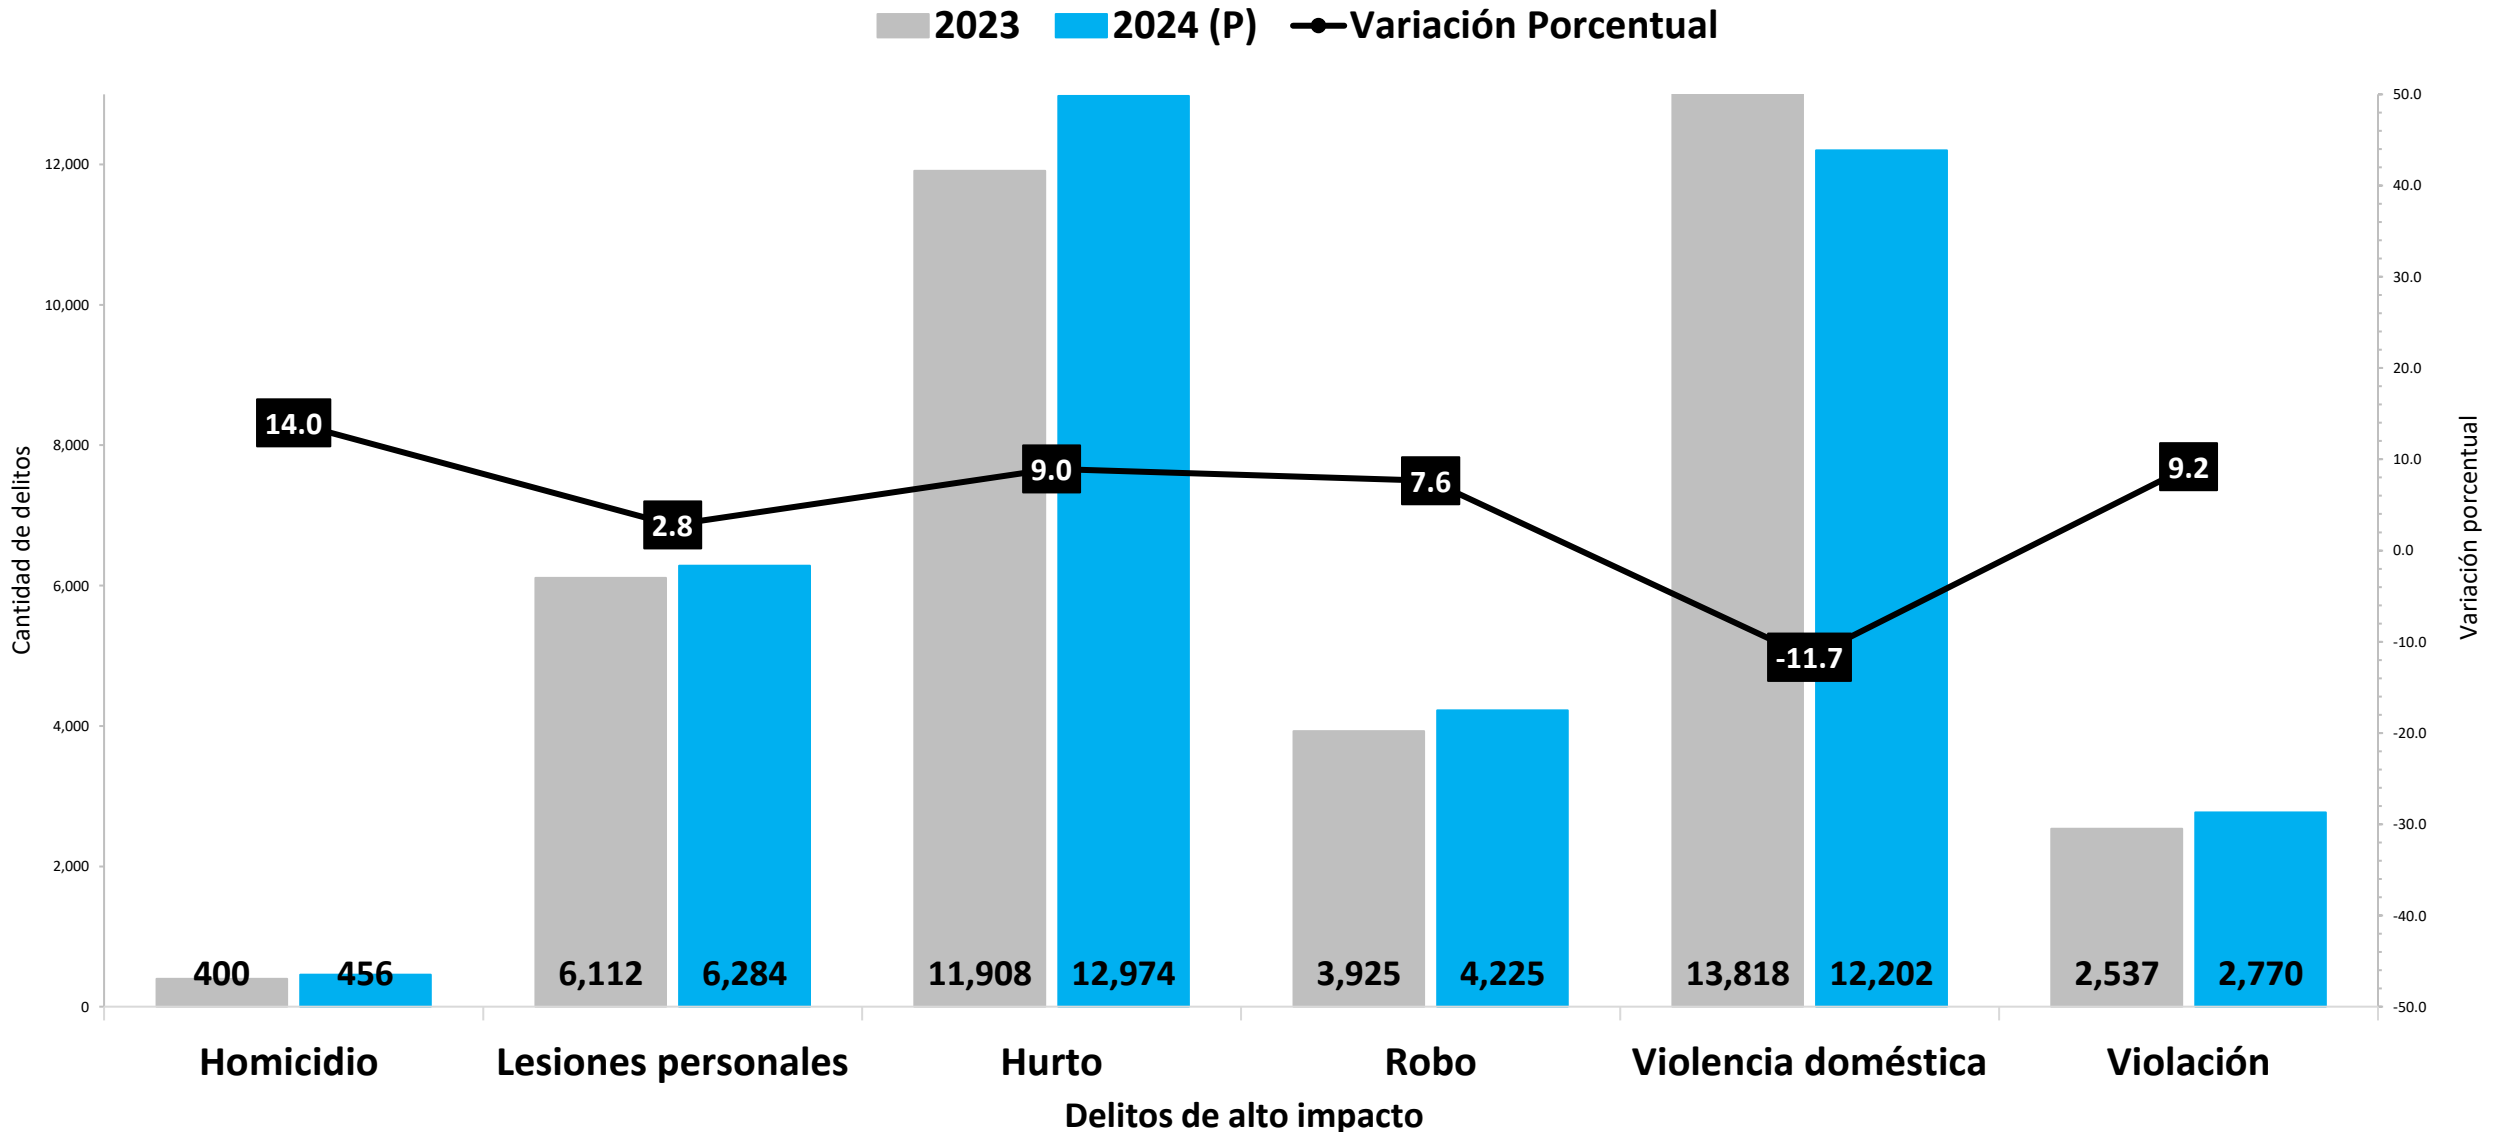

SISTEMA NACIONAL INTEGRADO DE ESTADÍSTICAS CRIMINALES -SIEC-

DELITOS DE ALTO IMPACTO POR MES Y PROVINCIAS: ENERO A SEPTIEMBRE 2023 – 2024 (P)

DELITOS DE ALTO IMPACTO REGISTRADOS EN LA REPÚBLICA DE PANAMÁ: ENERO A SEPTIEMBRE 2023 VS 2024 (P)