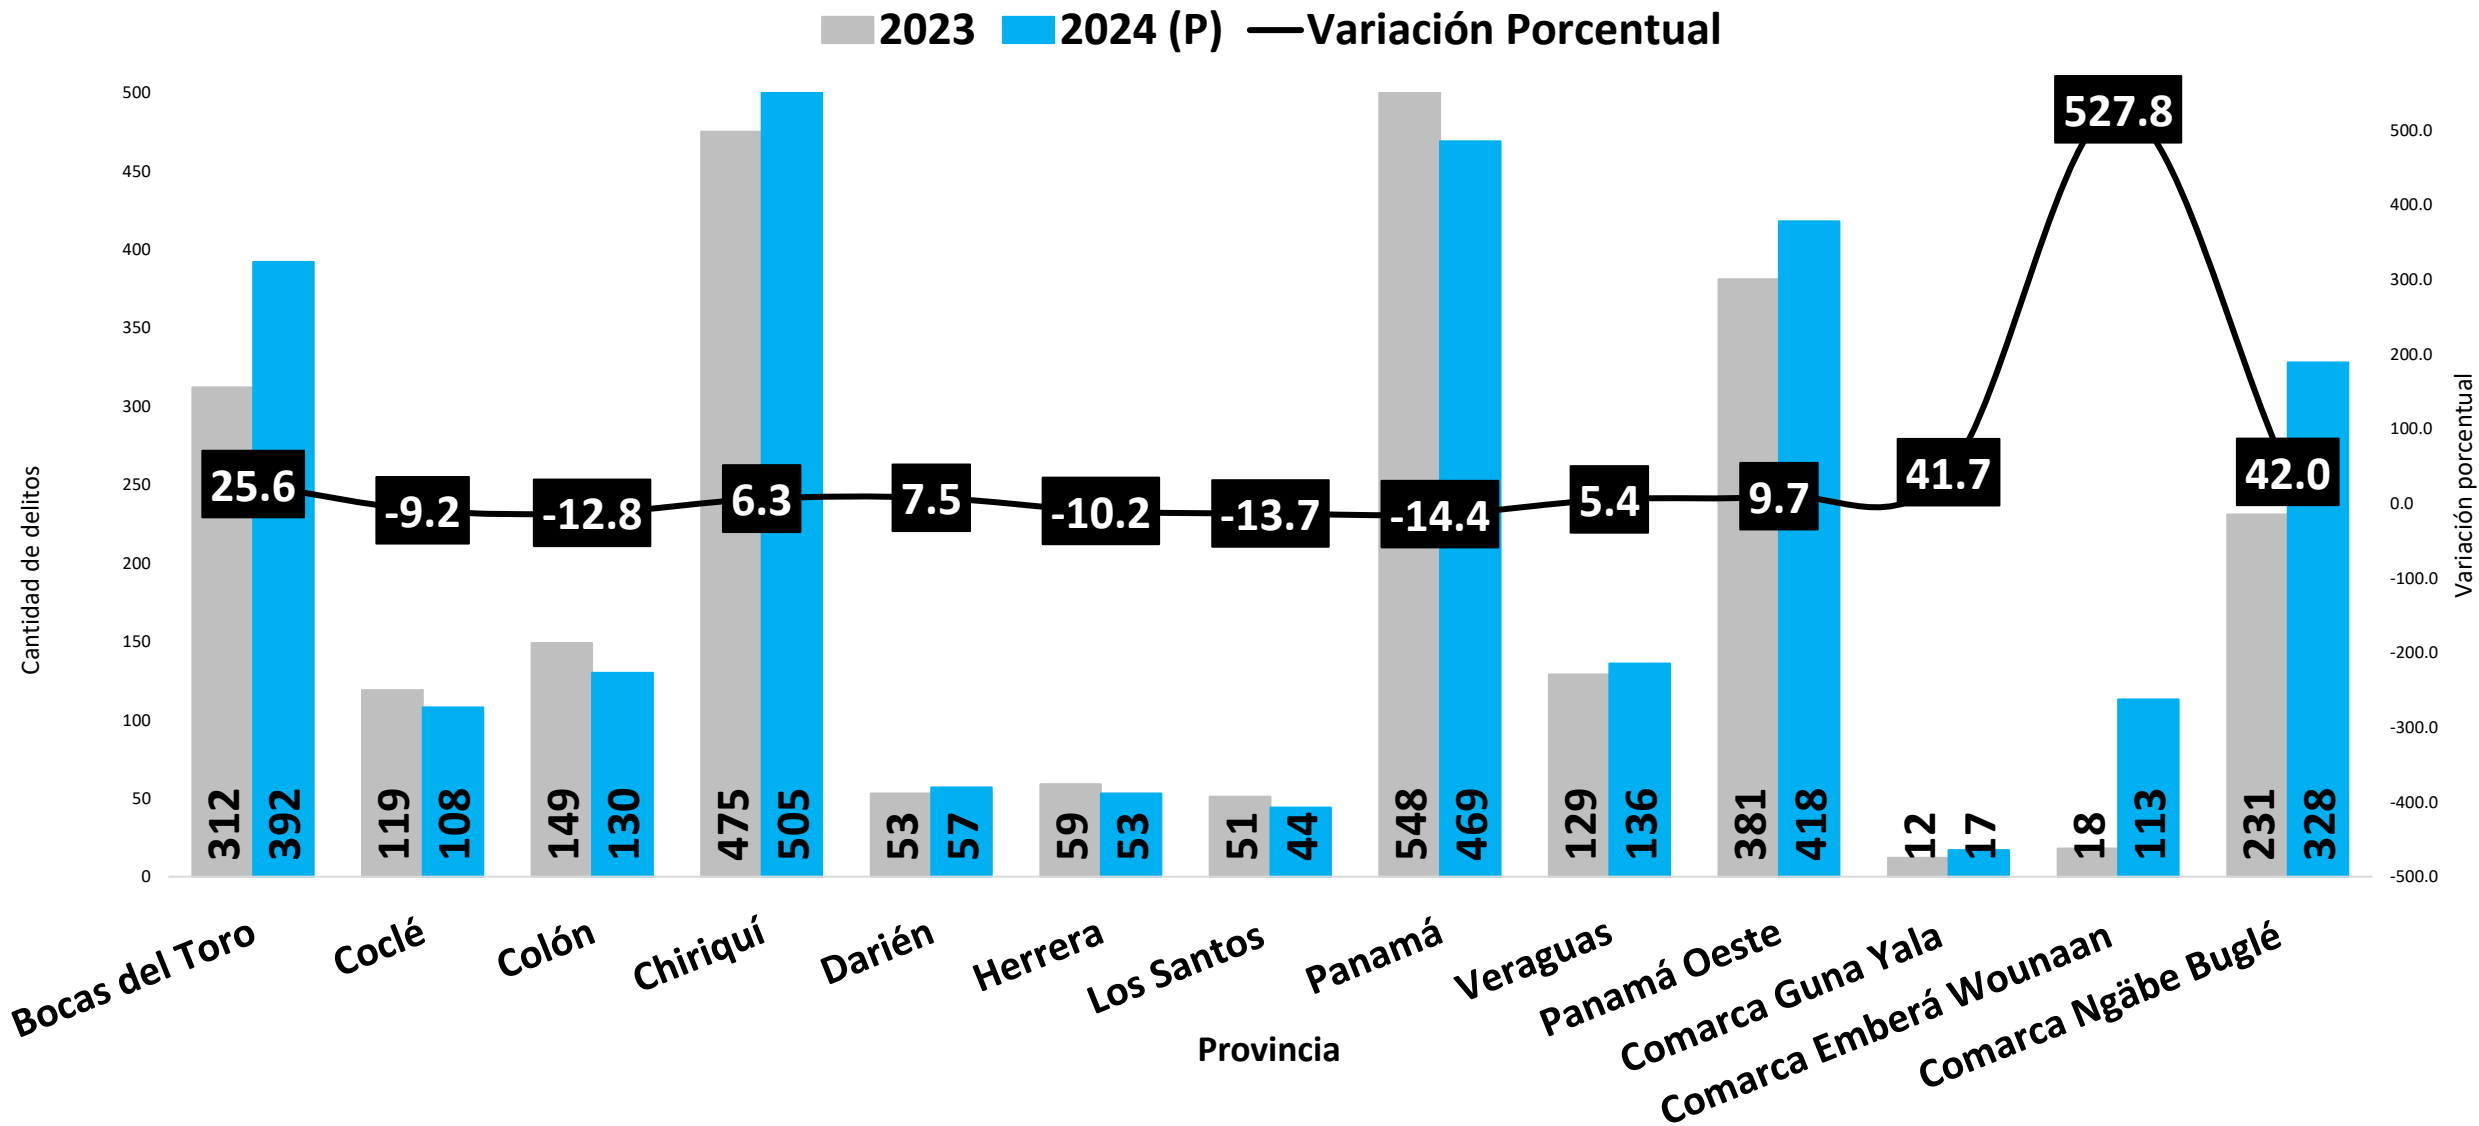

DELITO VIOLACIÓN REGISTRADO EN LA REPÚBLICA DE PANAMÁ POR PROVINCIA : ENERO A SEPTIEMBRE, 2023 VS 2024 (P)

Elaborado por: Departamento de Estadística, Sistema Nacional Integrado de Estadísticas Criminales - SIEC

(P) Cifras preliminares.

Fuente: Centro de Estadística del Ministerio Público (Plataforma del Sistema Penal Acusatorio, Sistema Mixto Inquisitivo y Adolescentes)