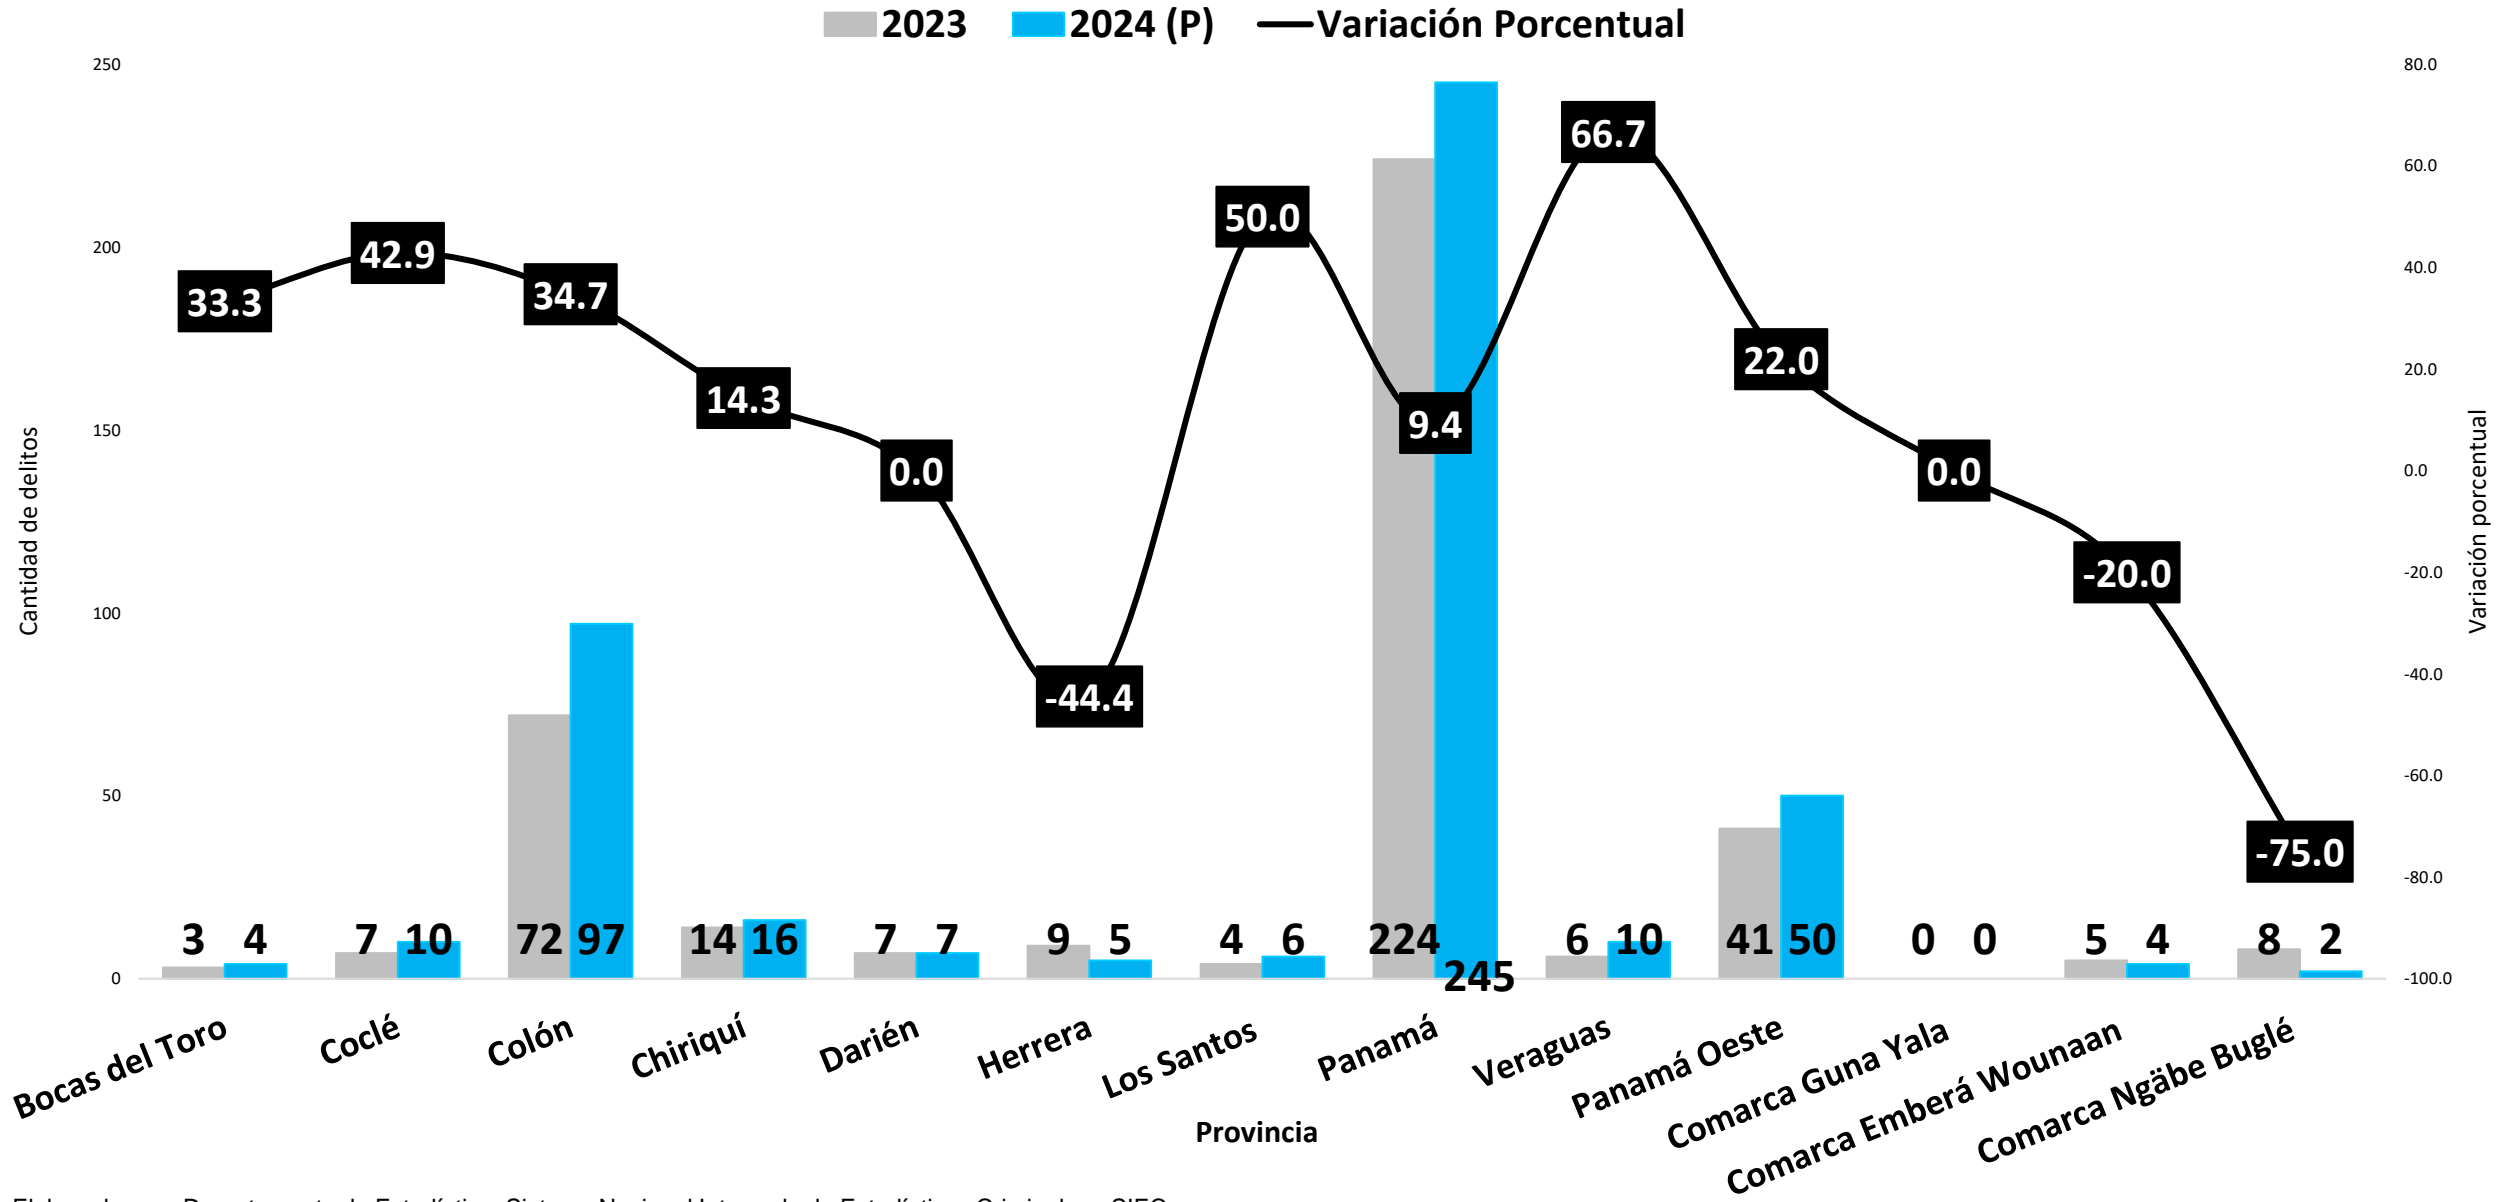

DELITO DE HOMICIDIO REGISTRADO EN LA REPÚBLICA DE PANAMÁ POR PROVINCIA : ENERO A SEPTIEMBRE, 2023 VS 2024 (P)

Elaborado por: Departamento de Estadística, Sistema Nacional Integrado de Estadísticas Criminales - SIEC

(P) Cifras preliminares.

Fuente: Centro de Estadística del Ministerio Público (Plataforma del Sistema Penal Acusatorio, Sistema Mixto Inquisitivo y Adolescentes)