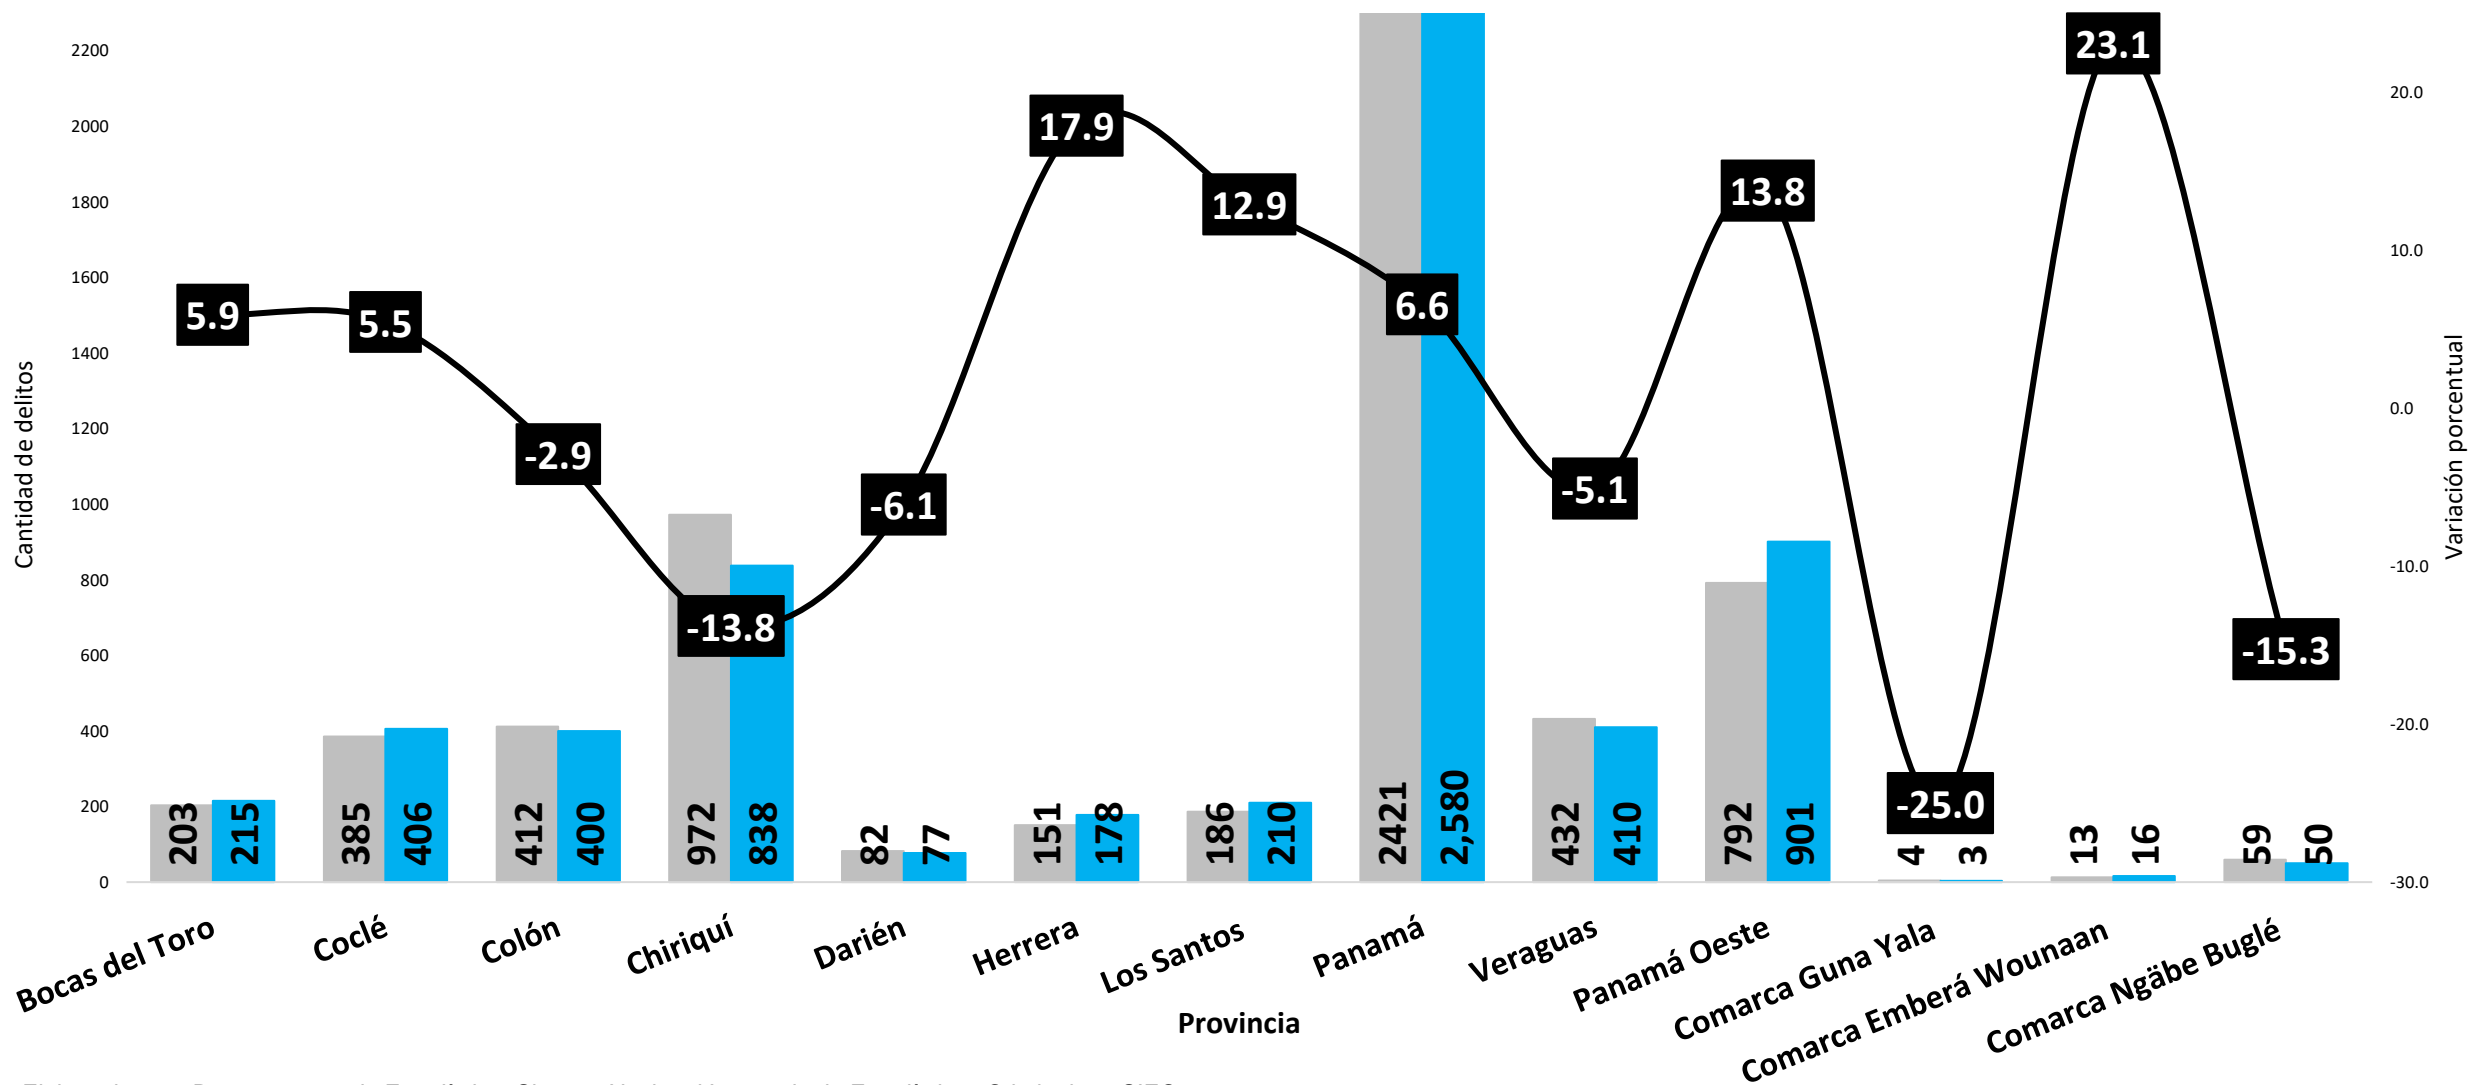

DELITOS DE LESIONES PERSONALES REGISTRADOS EN LA REPÚBLICA DE PANAMÁ POR PROVINCIA : ENERO A SEPTIEMBRE, 2023 VS 2024 (P)

■ 2023 ■ 2024 (P) — Variación Porcentual

Elaborado por: Departamento de Estadística, Sistema Nacional Integrado de Estadísticas Criminales - SIEC

(P) Cifras preliminares.

Fuente: Centro de Estadística del Ministerio Público (Plataforma del Sistema Penal Acusatorio, Sistema Mixto Inquisitivo y Adolescentes)