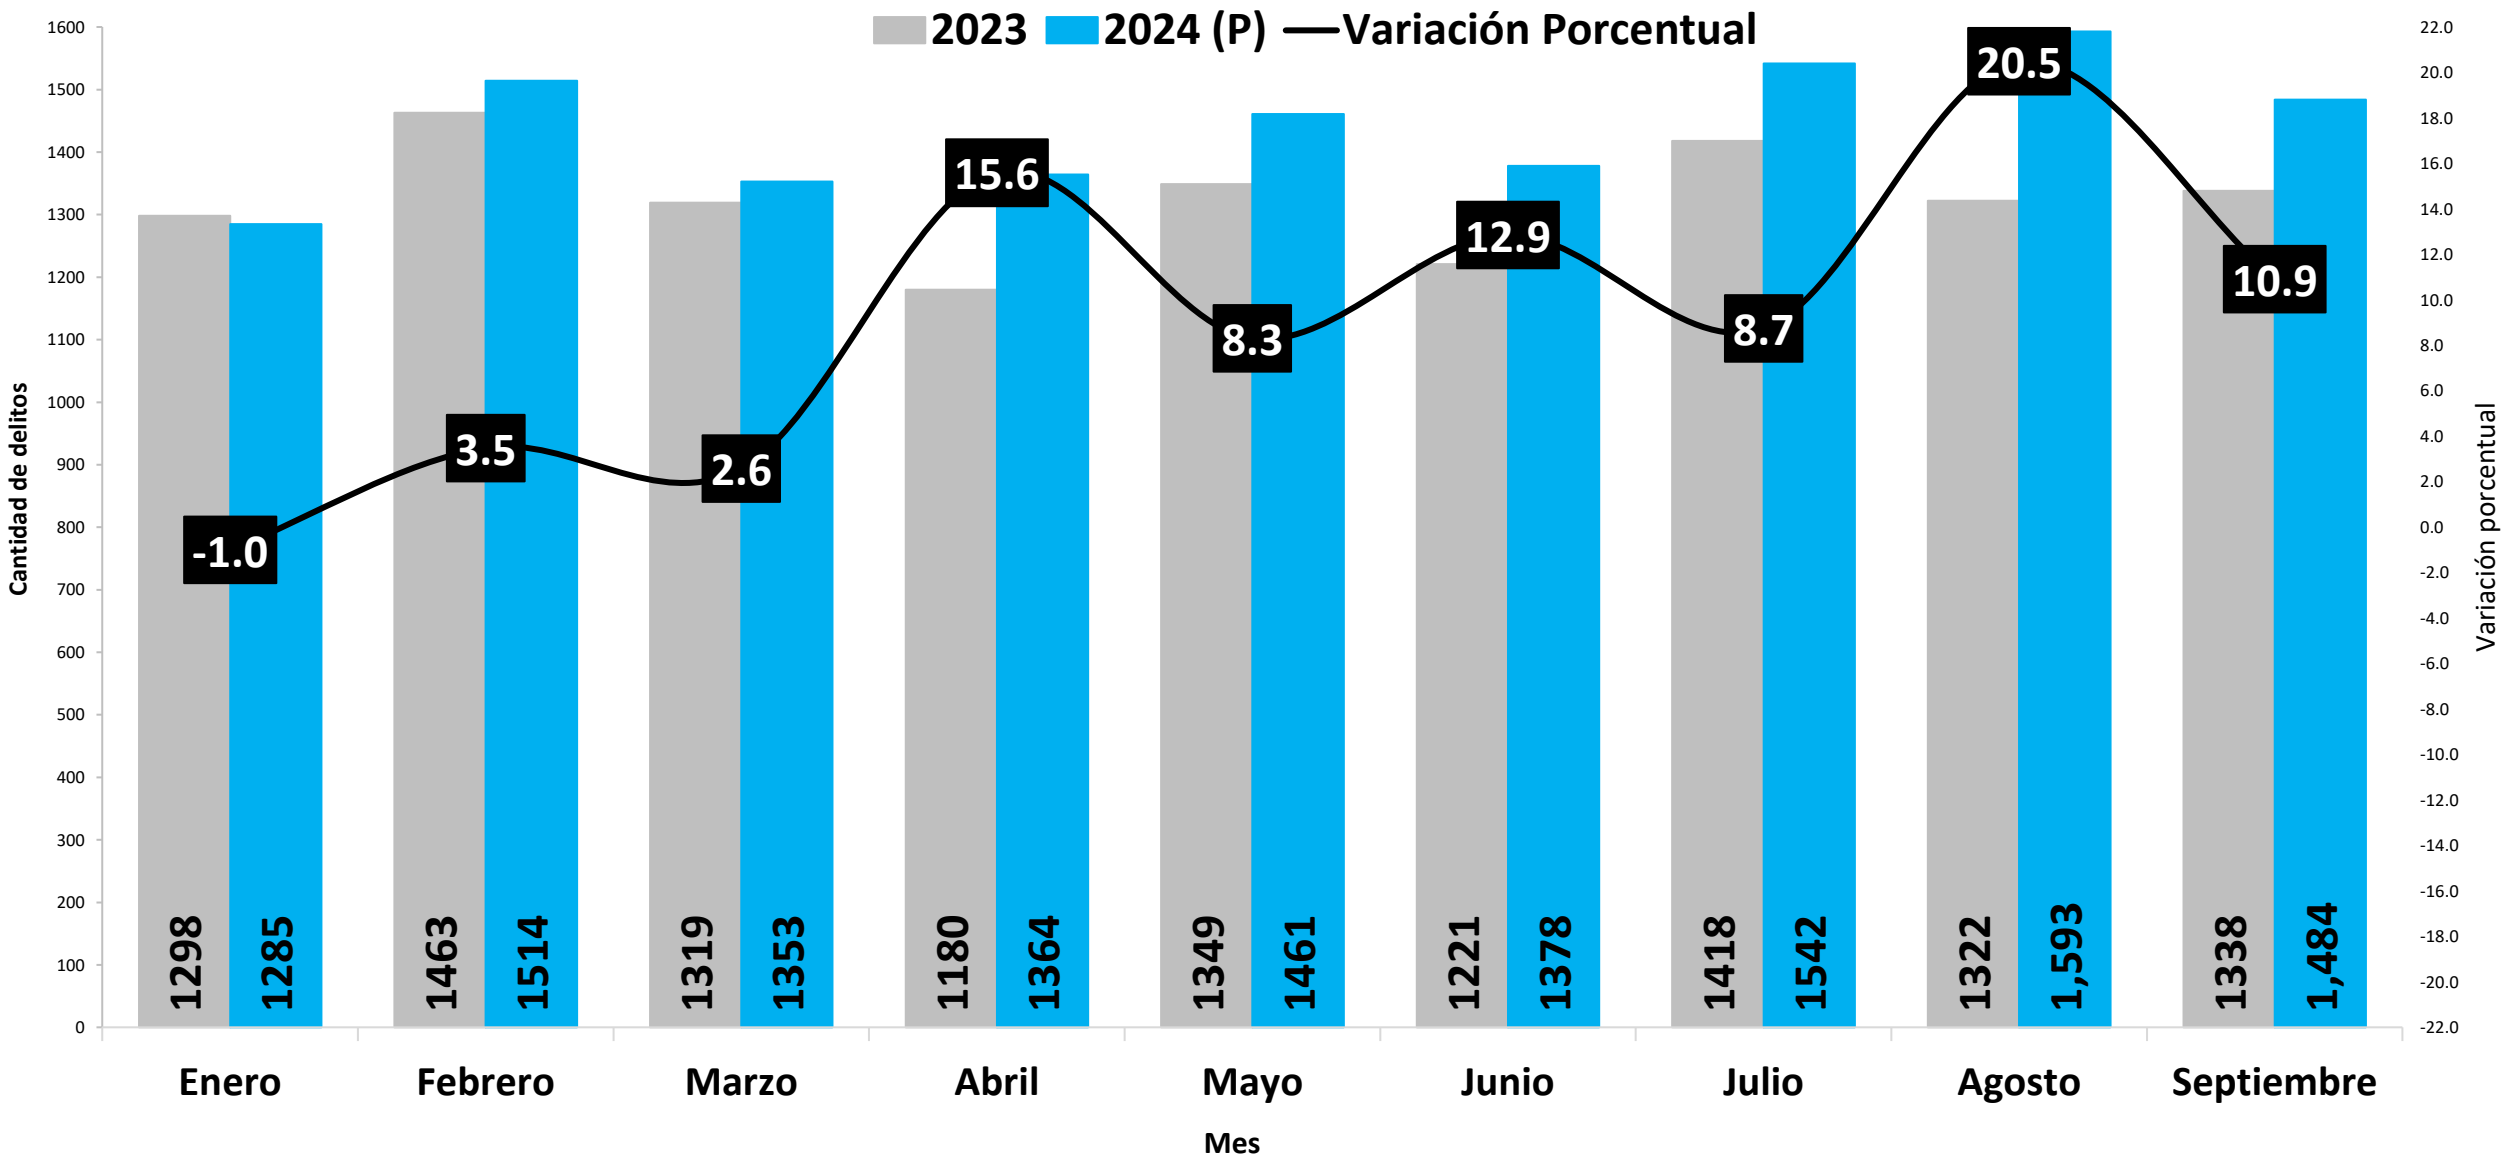

■ 2023 ■ 2024 (P) — Variación Porcentual

Elaborado por: Departamento de Estadística, Sistema Nacional Integrado de Estadísticas Criminales - SIEC

(P) Cifras preliminares.

Fuente: Centro de Estadística del Ministerio Público (Plataforma del Sistema Penal Acusatorio, Sistema Mixto Inquisitivo y Adolescentes)

DELITO DE HURTO REGISTRADO EN LA REPÚBLICA DE PANAMÁ POR MES: ENERO A SEPTIEMBRE 2023 VS 2024 (P)

Elaborado por: Departamento de Estadística, Sistema Nacional Integrado de Estadísticas Criminales - SIEC
 (P) Cifras preliminares.
 Fuente: Centro de Estadística del Ministerio Público (Plataforma del Sistema Penal Acusatorio, Sistema Mixto Inquisitivo y Adolescentes)