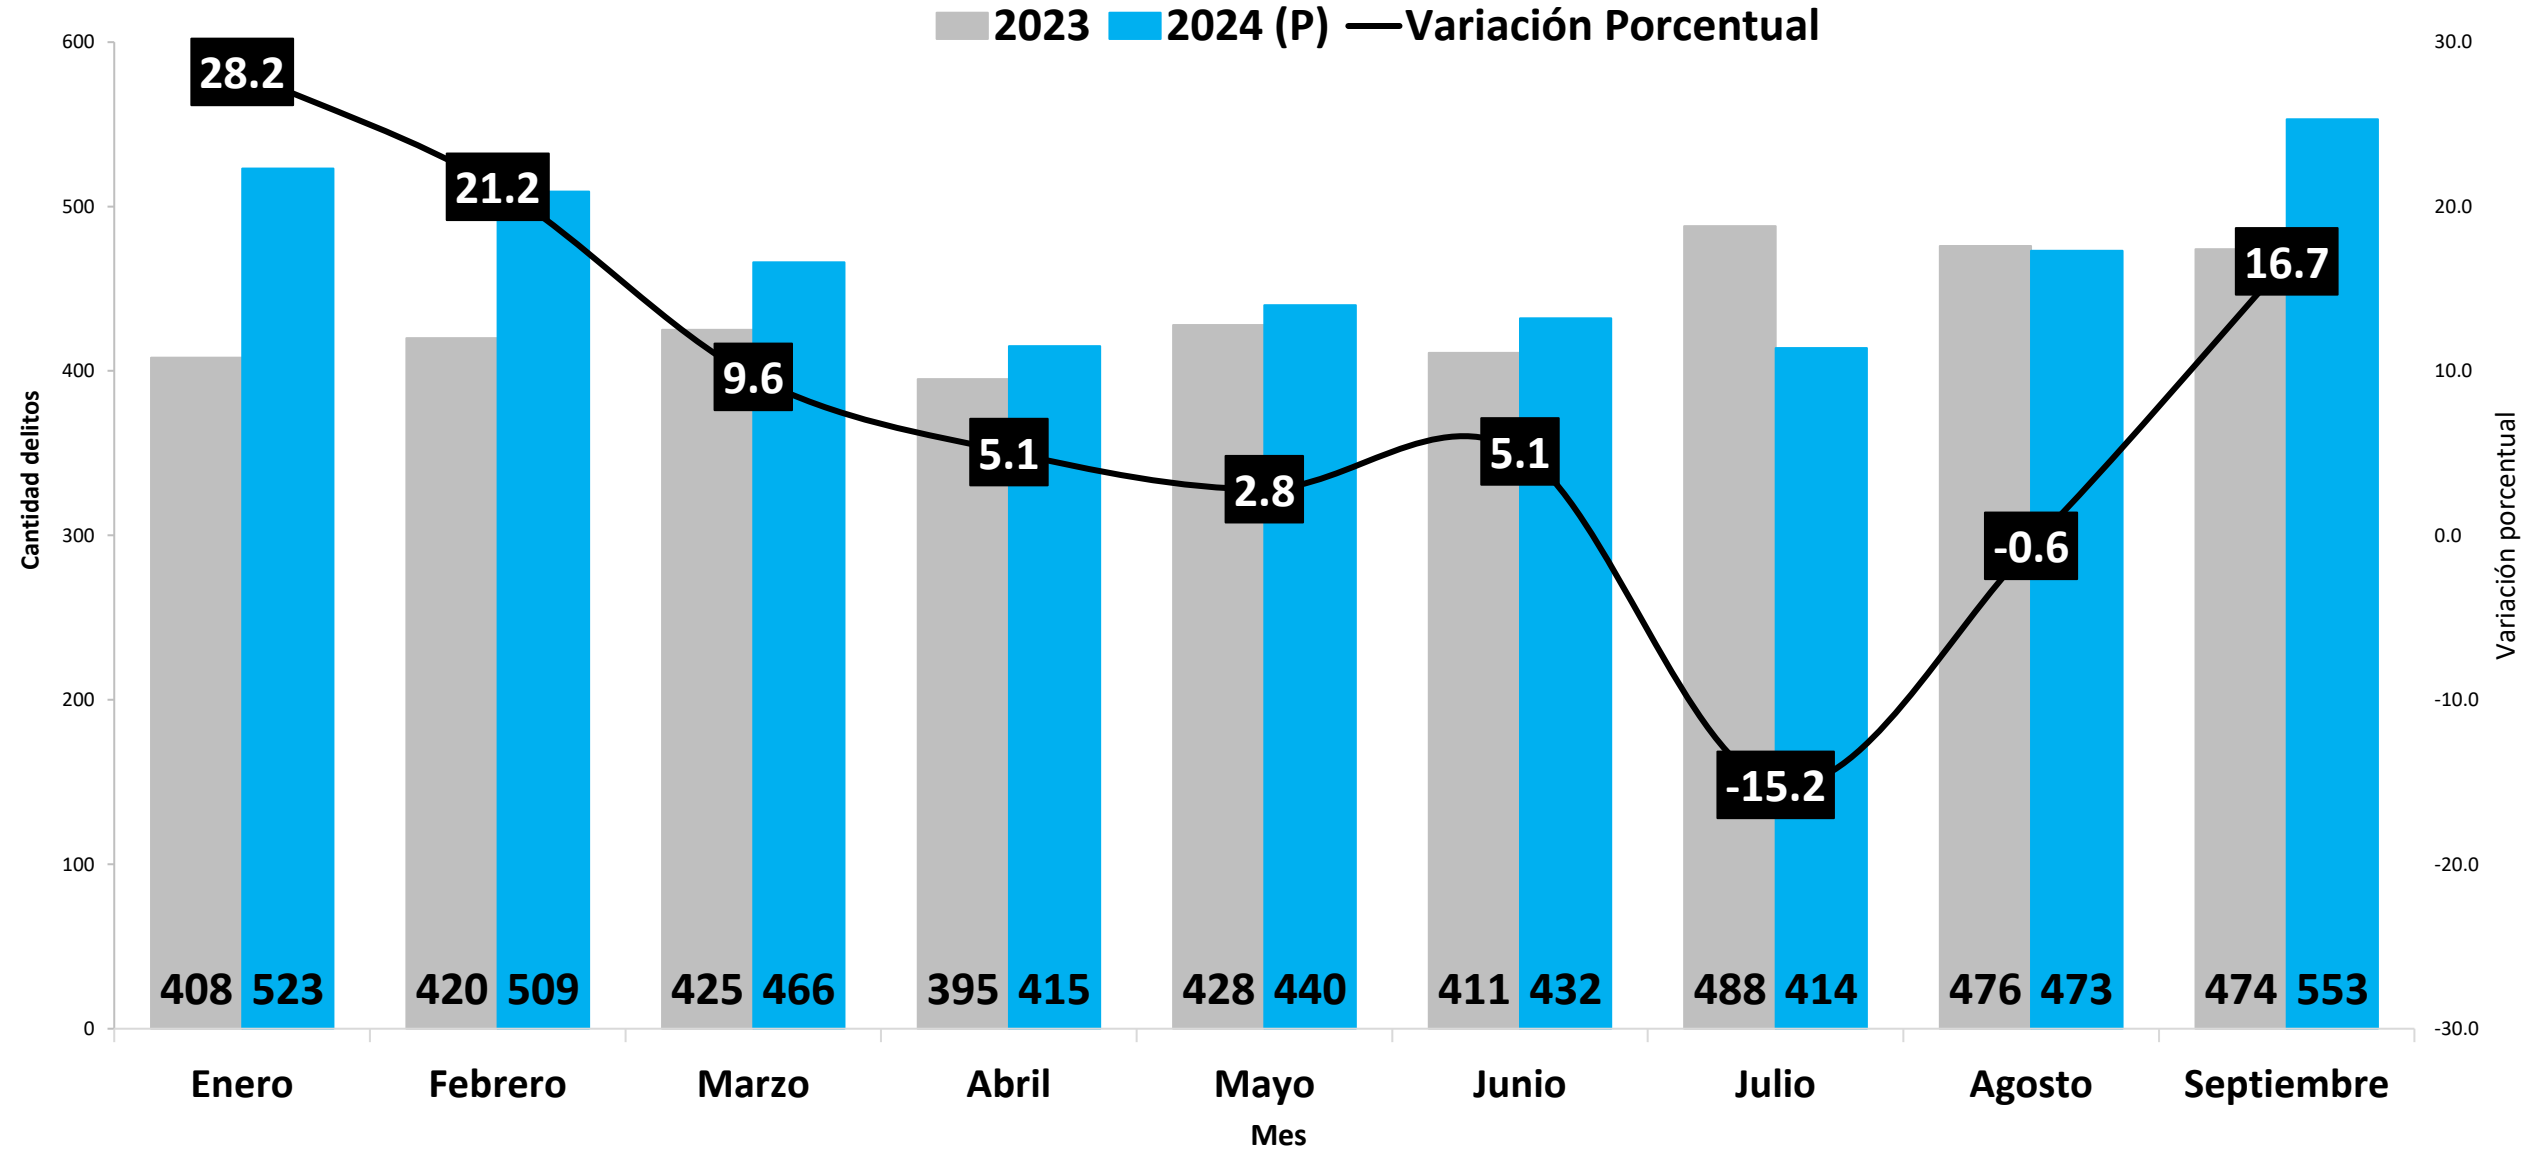

DELITO DE HURTO REGISTRADO EN LA REPÚBLICA DE PANAMÁ POR MES: ENERO A SEPTIEMBRE 2023 VS 2024 (P)

Elaborado por: Departamento de Estadística, Sistema Nacional Integrado de Estadísticas Criminales - SIEC
 (P) Cifras preliminares.
 Fuente: Centro de Estadística del Ministerio Público (Plataforma del Sistema Penal Acusatorio, Sistema Mixto Inquisitivo y Adolescentes)

DELITO HURTO REGISTRADO EN LA REPÚBLICA DE PANAMÁ POR PROVINCIA : ENERO A SEPTIEMBRE, 2023 VS 2024 (P)

Elaborado por: Departamento de Estadística, Sistema Nacional Integrado de Estadísticas Criminales - SIEC

(P) Cifras preliminares.

Fuente: Centro de Estadística del Ministerio Público (Plataforma del Sistema Penal Acusatorio, Sistema Mixto Inquisitivo y Adolescentes)

DELITO DE ROBO REGISTRADO EN LA REPÚBLICA DE PANAMÁ POR MES: ENERO A SEPTIEMBRE 2023 VS 2024 (P)