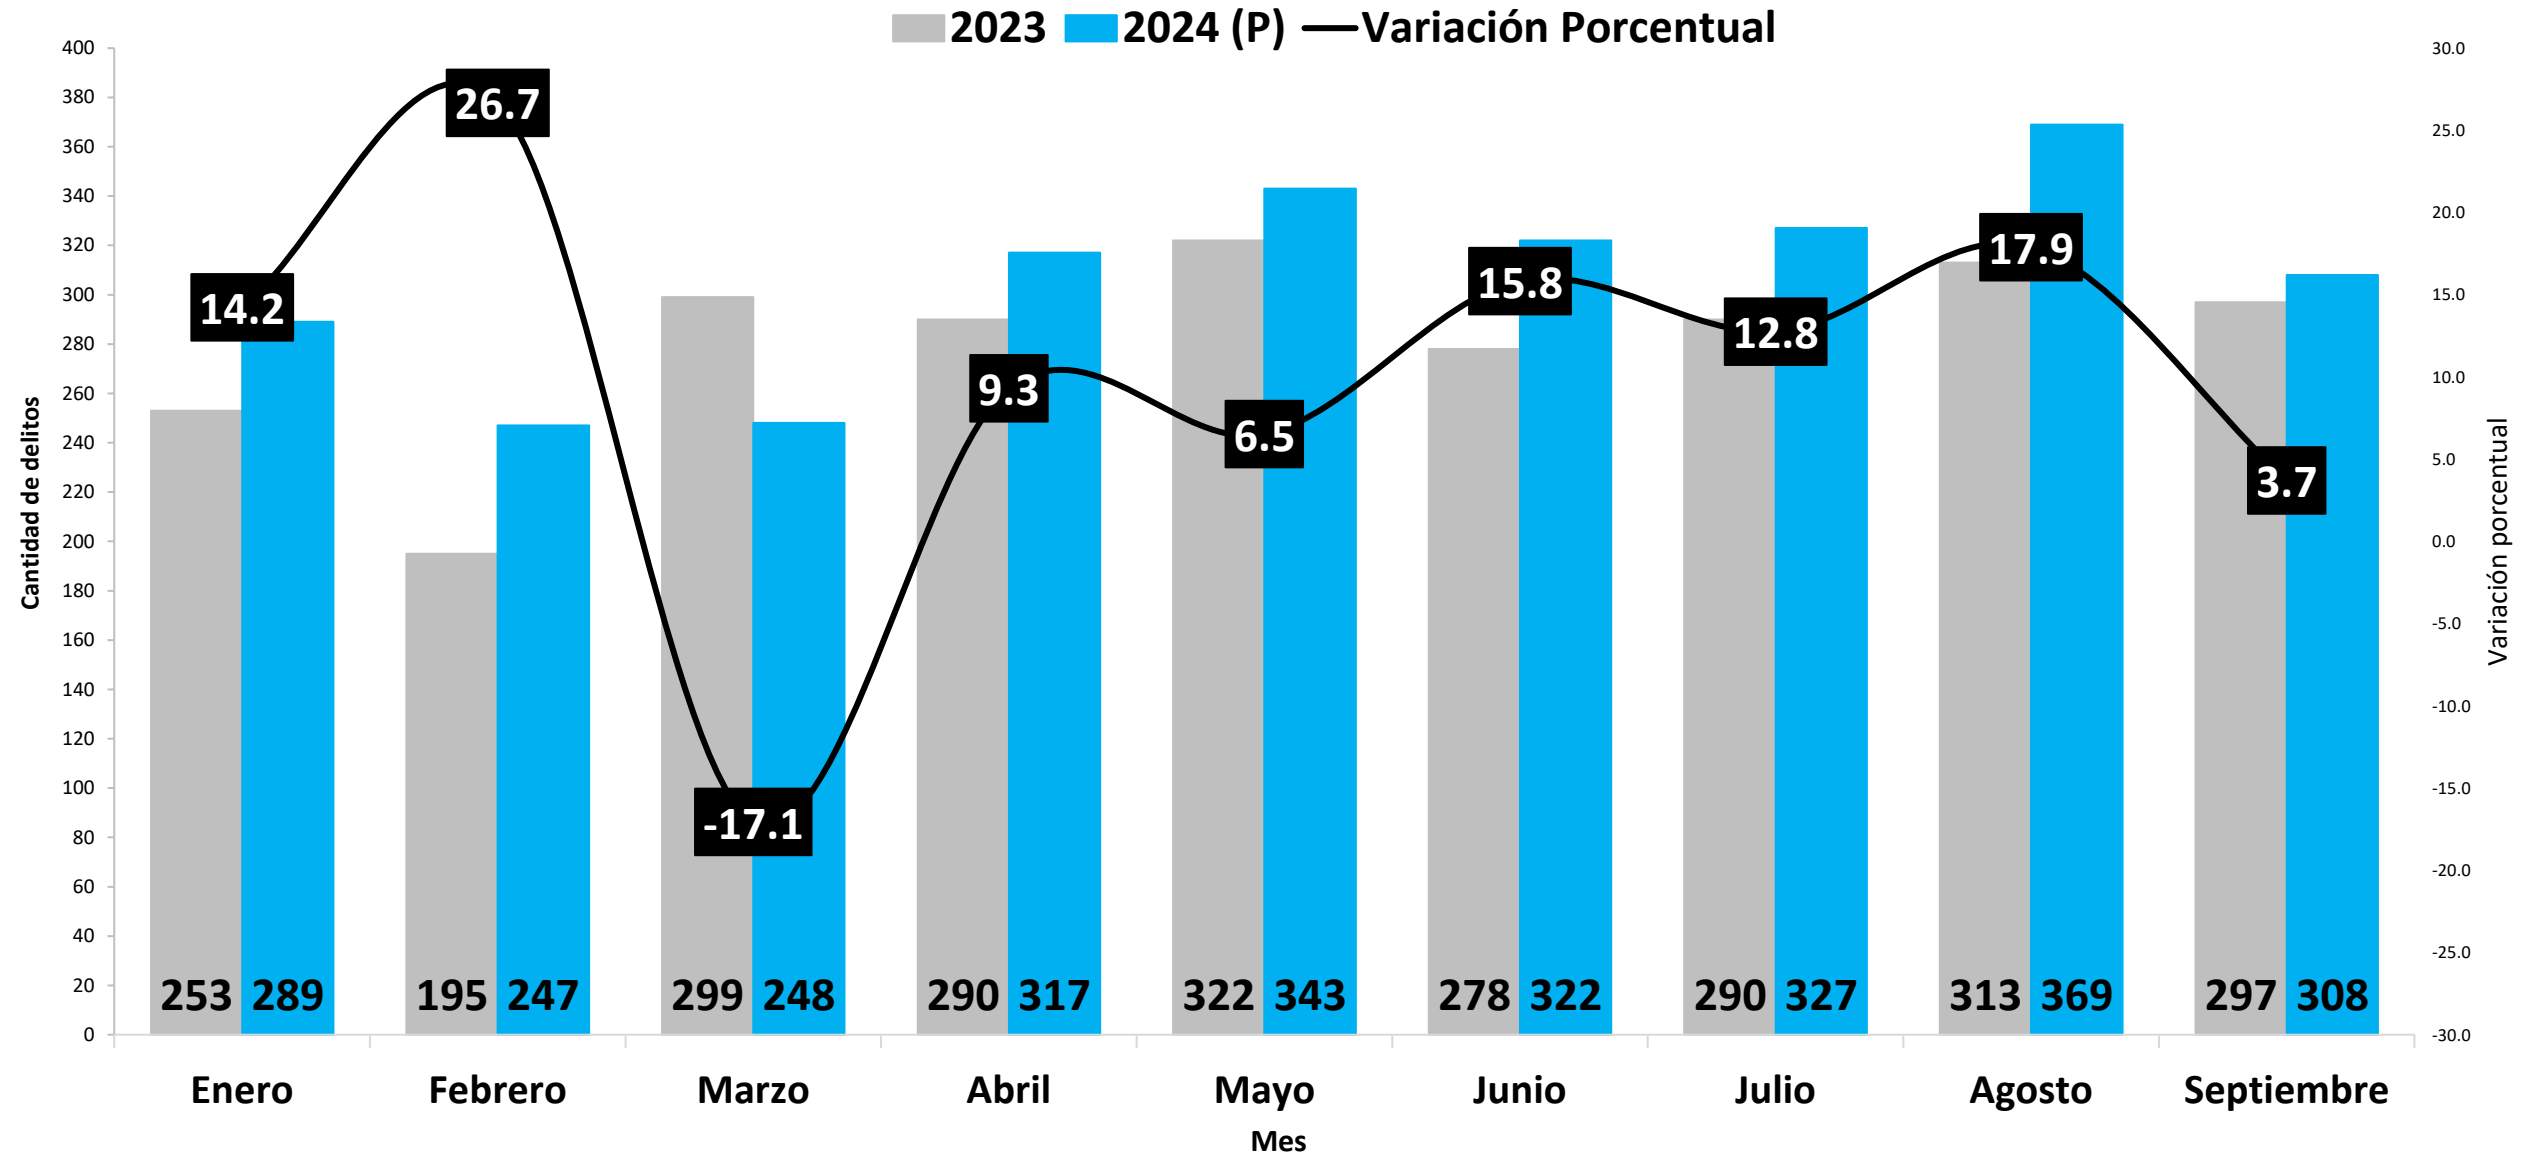

Fuente: Centro de Estadística del Ministerio Público (Plataforma del Sistema Penal Acusatorio, Sistema Mixto Inquisitivo y Adolescentes)

DELITO DE VIOLENCIA DOMÉSTICA REGISTRADO EN LA REPÚBLICA DE PANAMÁ POR MES: ENERO A SEPTIEMBRE 2023 VS 2024 (P)

■ 2023 ■ 2024 (P) — Variación Porcentual

Elaborado por: Departamento de Estadística, Sistema Nacional Integrado de Estadísticas Criminales - SIEC

(P) Cifras preliminares.

Fuente: Centro de Estadística del Ministerio Público (Plataforma del Sistema Penal Acusatorio, Sistema Mixto Inquisitivo y Adolescentes)

DELITO VIOLENCIA DOMÉSTICA REGISTRADO EN LA REPÚBLICA DE PANAMÁ POR PROVINCIA : ENERO A SEPTIEMBRE, 2023 VS 2024 (P)

Elaborado por: Departamento de Estadística, Sistema Nacional Integrado de Estadísticas Criminales - SIEC

(P) Cifras preliminares.

Fuente: Centro de Estadística del Ministerio Público (Plataforma del Sistema Penal Acusatorio, Sistema Mixto Inquisitivo y Adolescentes)

DELITO DE VIOLACIÓN REGISTRADO EN LA REPÚBLICA DE PANAMÁ POR MES: ENERO A SEPTIEMBRE 2023 VS 2024 (P)