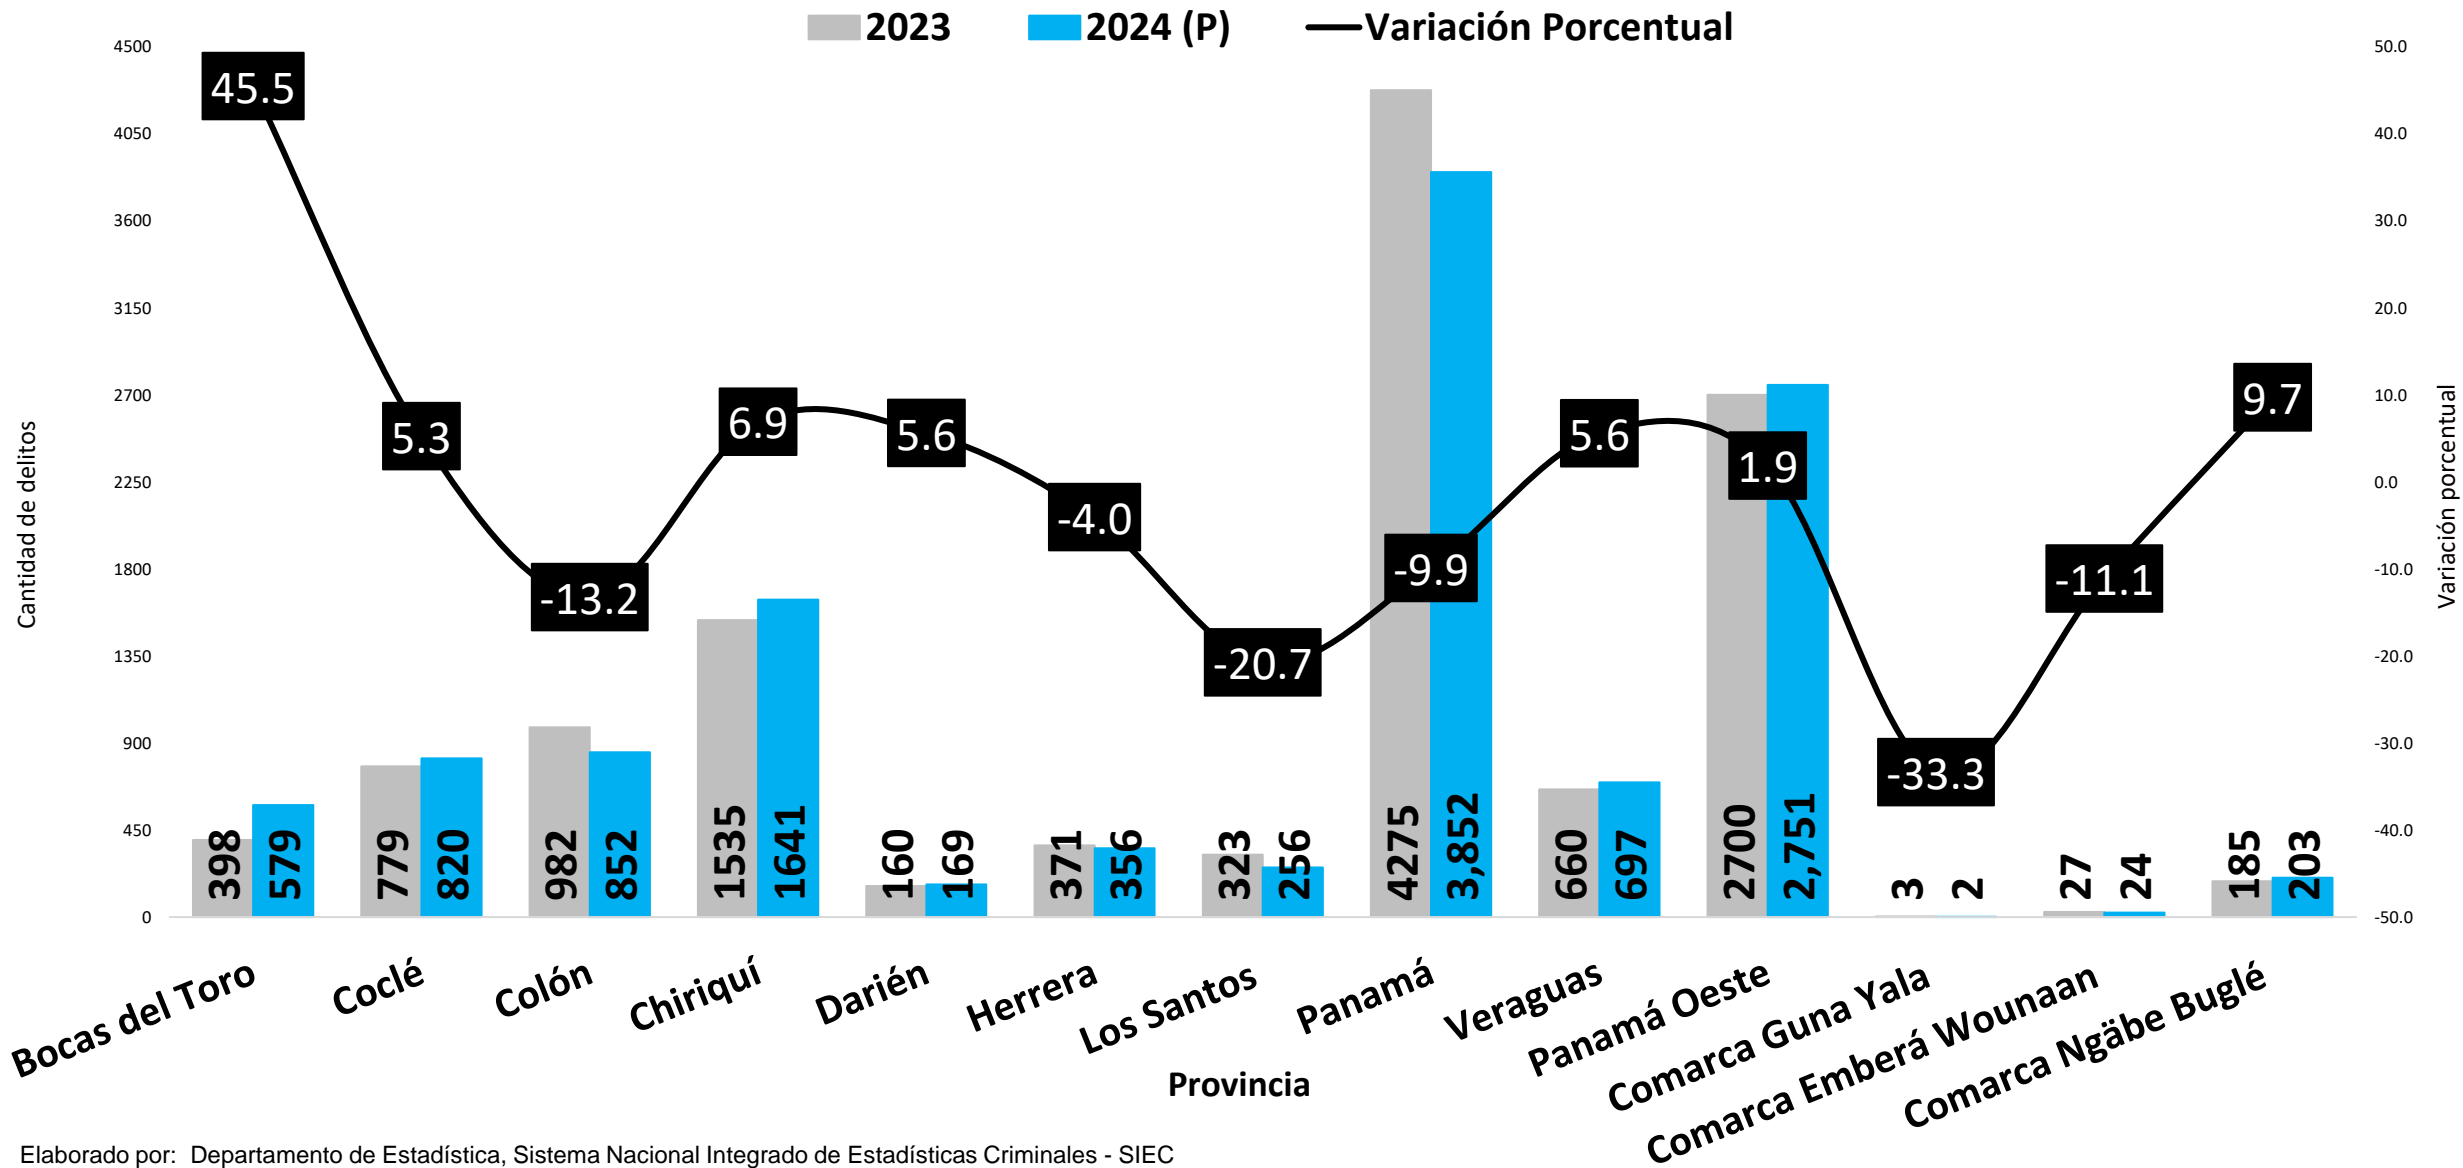

DELITO VIOLENCIA DOMÉSTICA REGISTRADO EN LA REPÚBLICA DE PANAMÁ POR PROVINCIA : ENERO A SEPTIEMBRE, 2023 VS 2024 (P)

Elaborado por: Departamento de Estadística, Sistema Nacional Integrado de Estadísticas Criminales - SIEC

(P) Cifras preliminares.

Fuente: Centro de Estadística del Ministerio Público (Plataforma del Sistema Penal Acusatorio, Sistema Mixto Inquisitivo y Adolescentes)