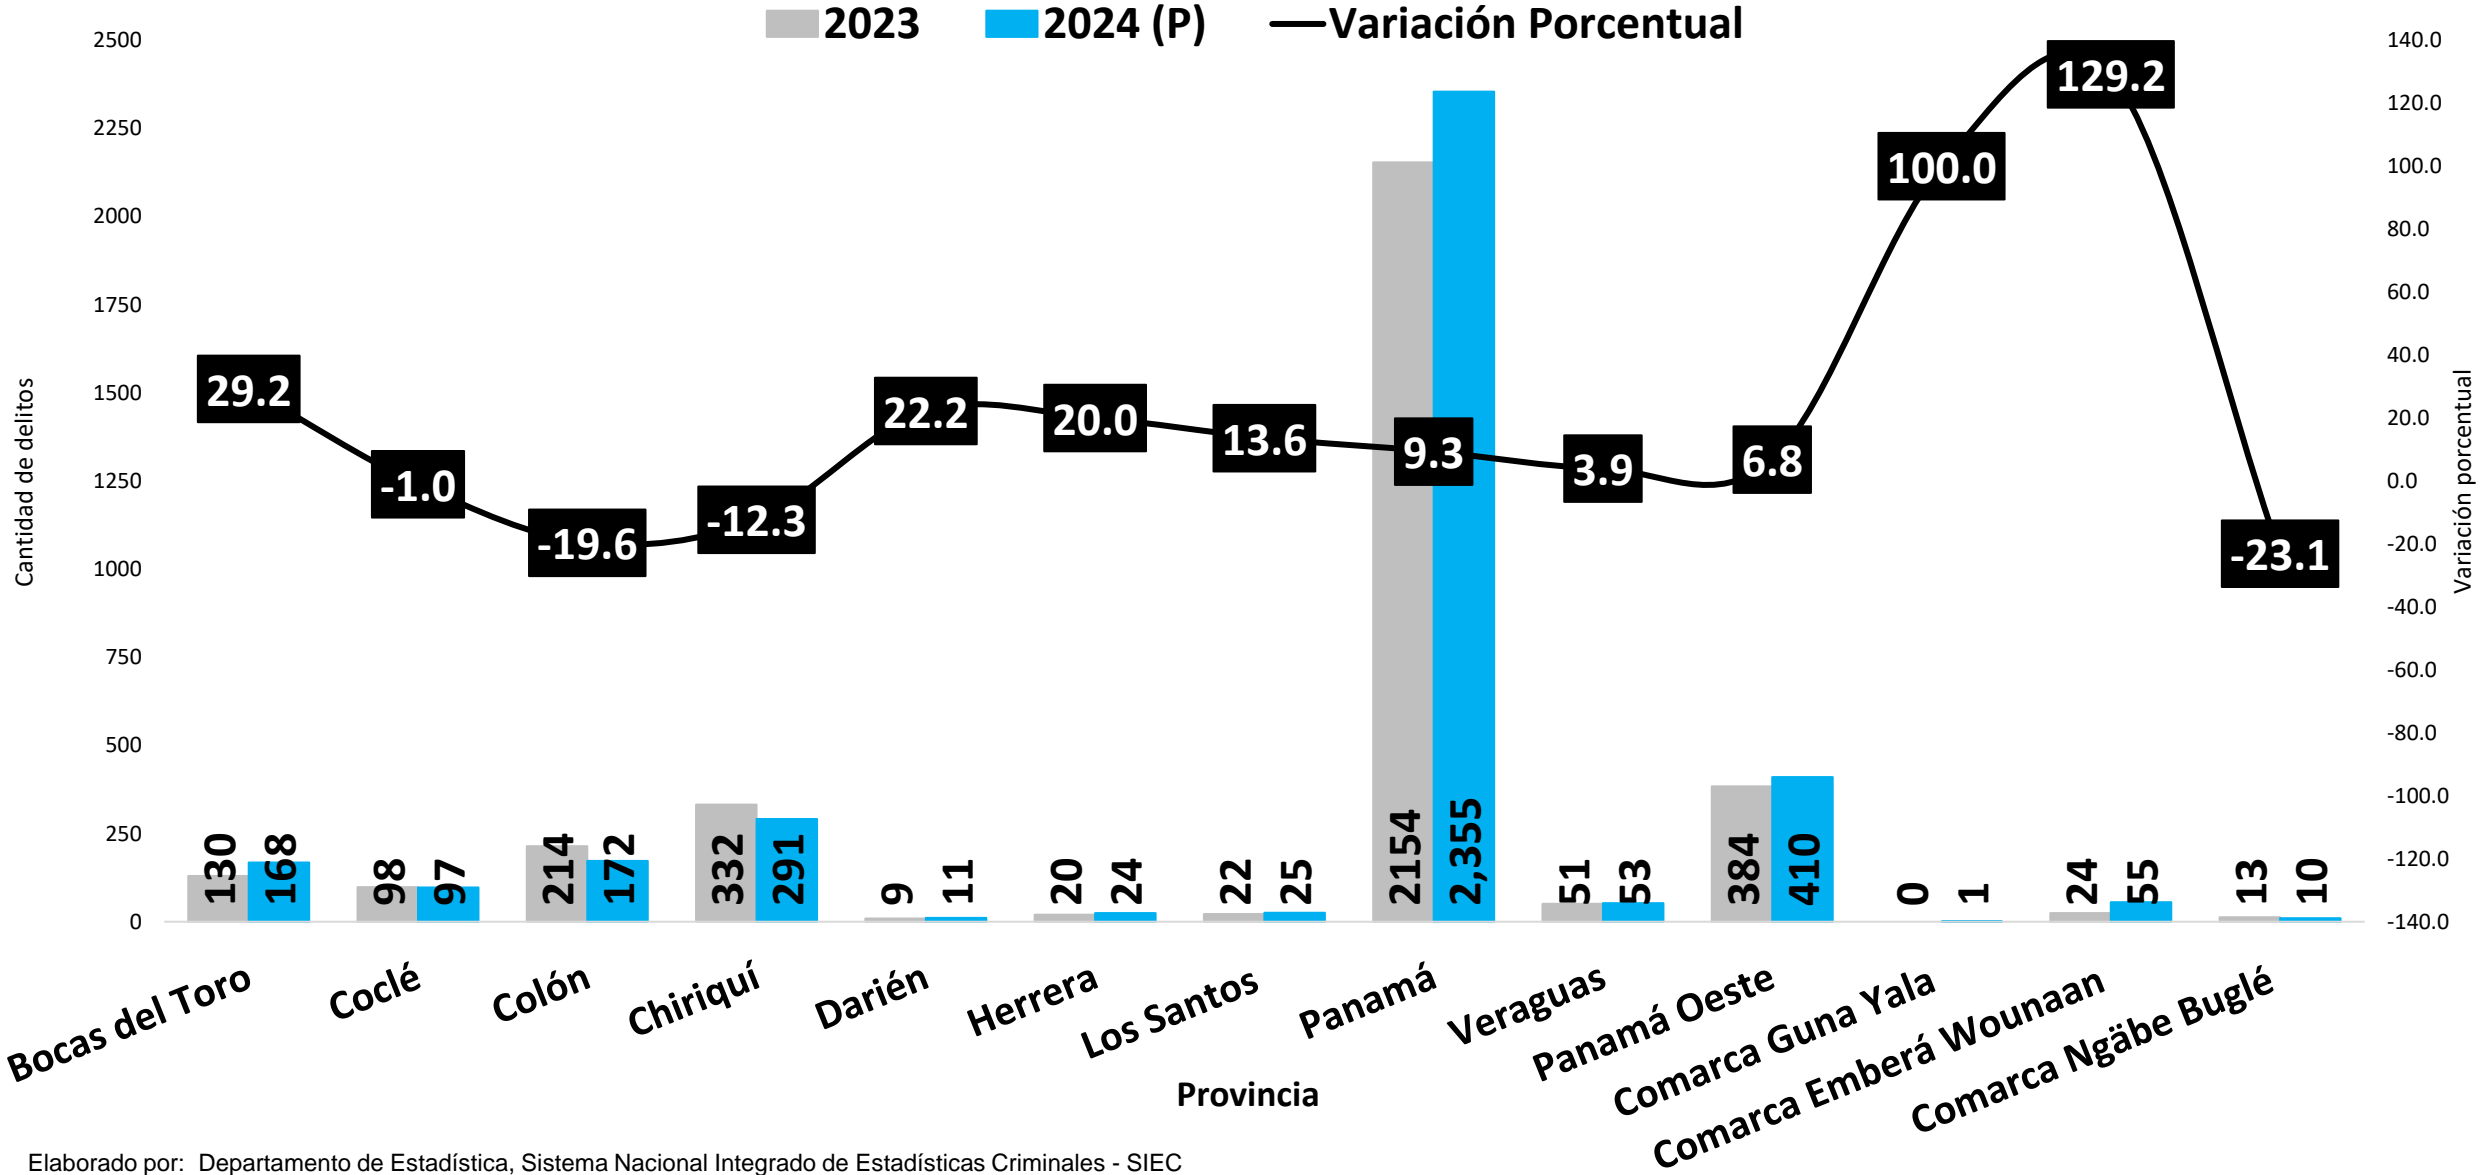

DELITO ROBO REGISTRADO EN LA REPÚBLICA DE PANAMÁ POR PROVINCIA : ENERO A AGOSTO, 2023 VS 2024 (P)

Elaborado por: Departamento de Estadística, Sistema Nacional Integrado de Estadísticas Criminales - SIEC
(P) Cifras preliminares.

Fuente: Centro de Estadística del Ministerio Público (Plataforma del Sistema Penal Acusatorio, Sistema Mixto Inquisitivo y Adolescentes)