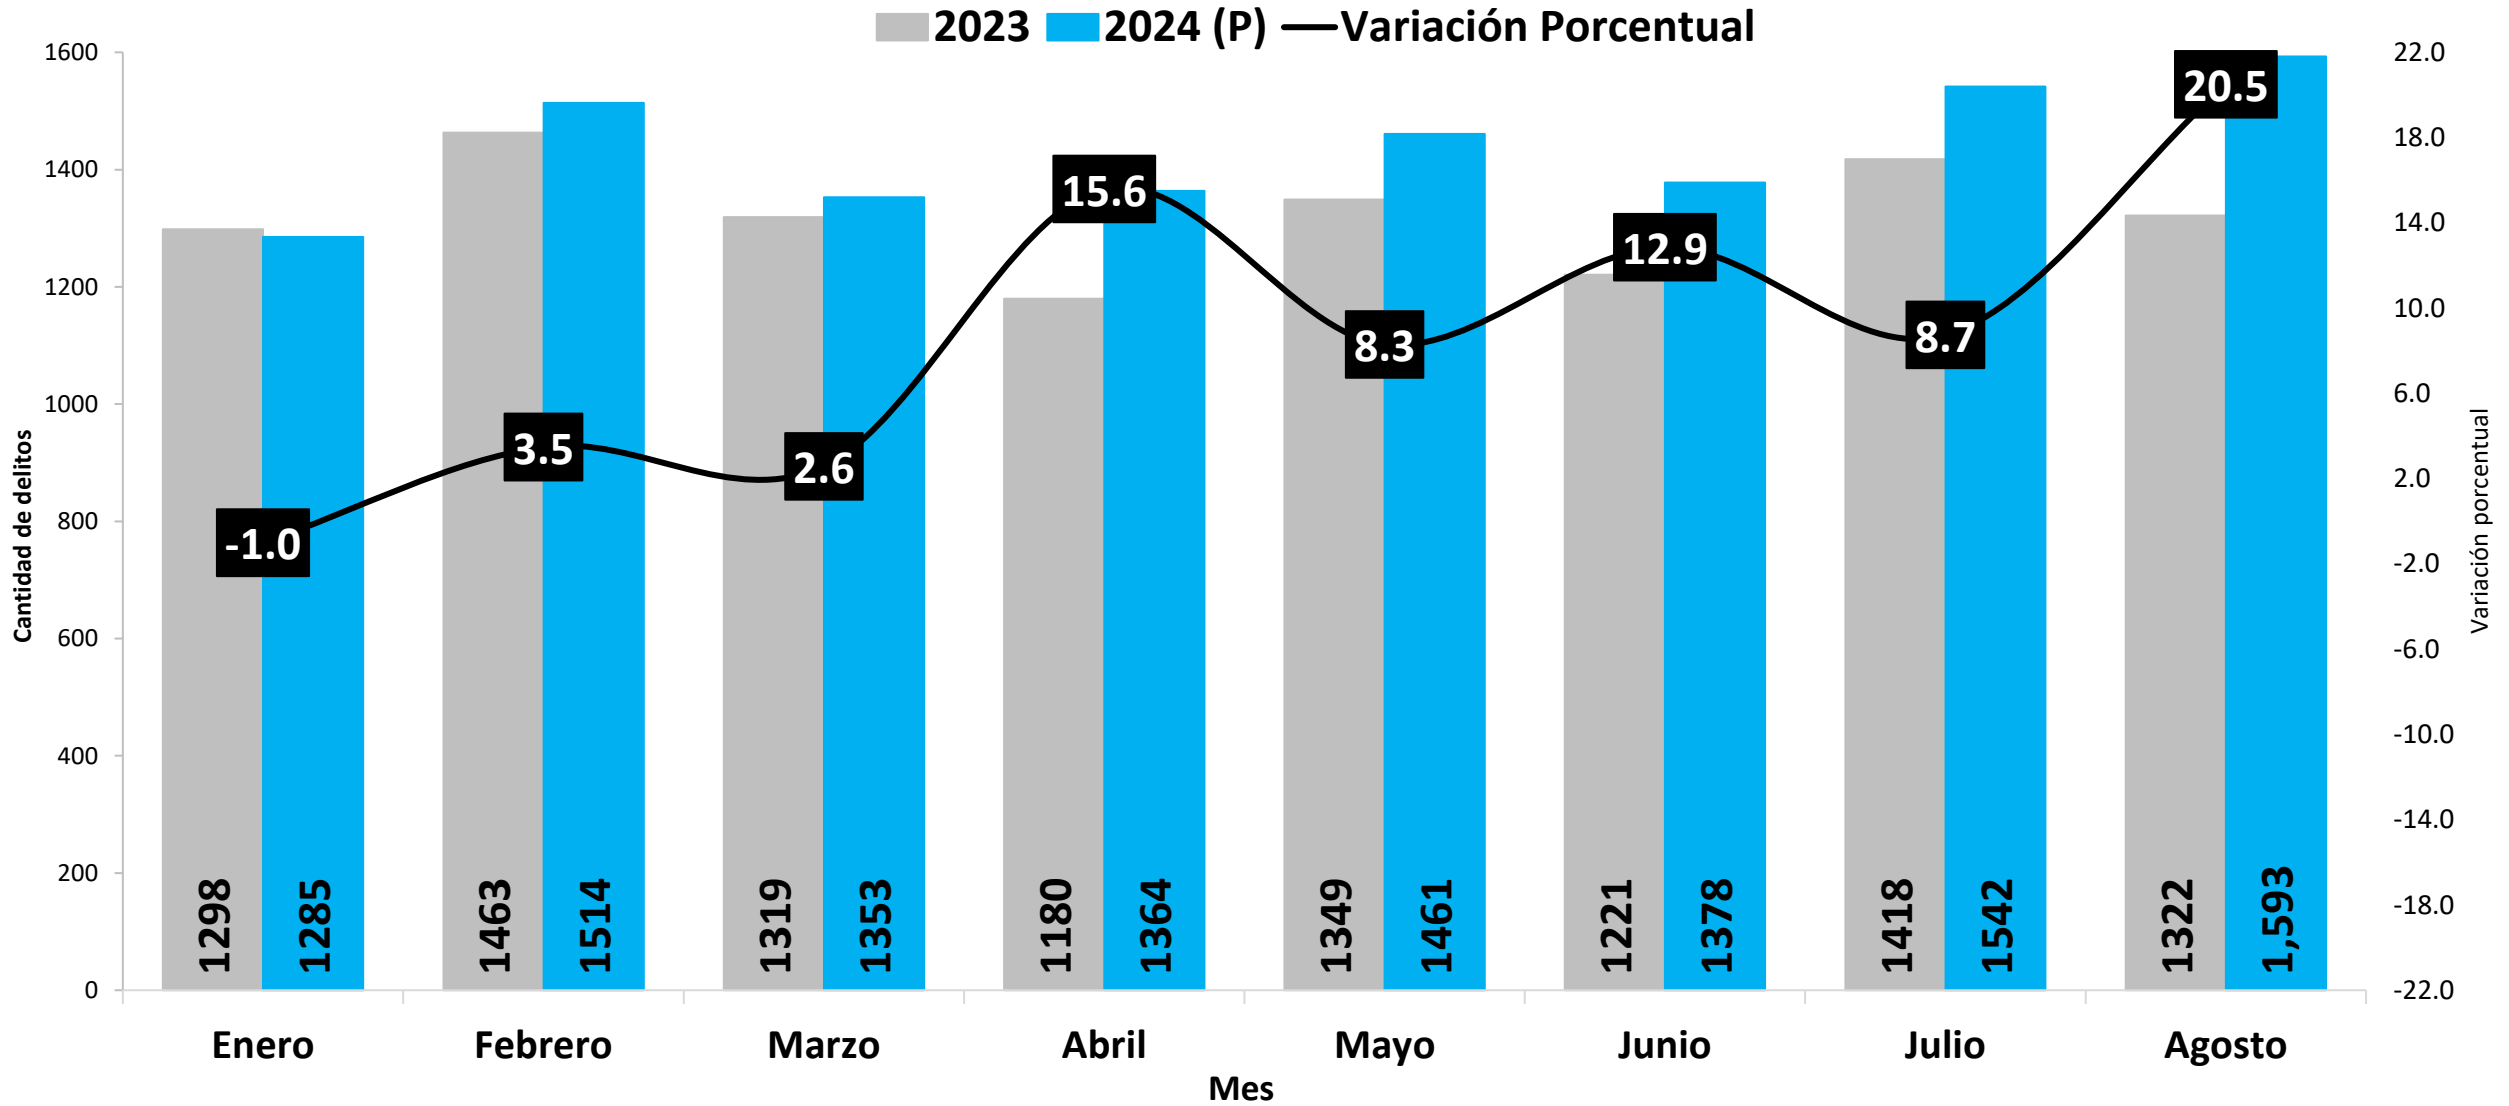

DELITO DE HURTO REGISTRADO EN LA REPÚBLICA DE PANAMÁ POR MES: ENERO A AGOSTO 2023 VS 2024 (P)

Elaborado por: Departamento de Estadística, Sistema Nacional Integrado de Estadísticas Criminales - SIEC

(P) Cifras preliminares.

Fuente: Centro de Estadística del Ministerio Público (Plataforma del Sistema Penal Acusatorio, Sistema Mixto Inquisitivo y Adolescentes)