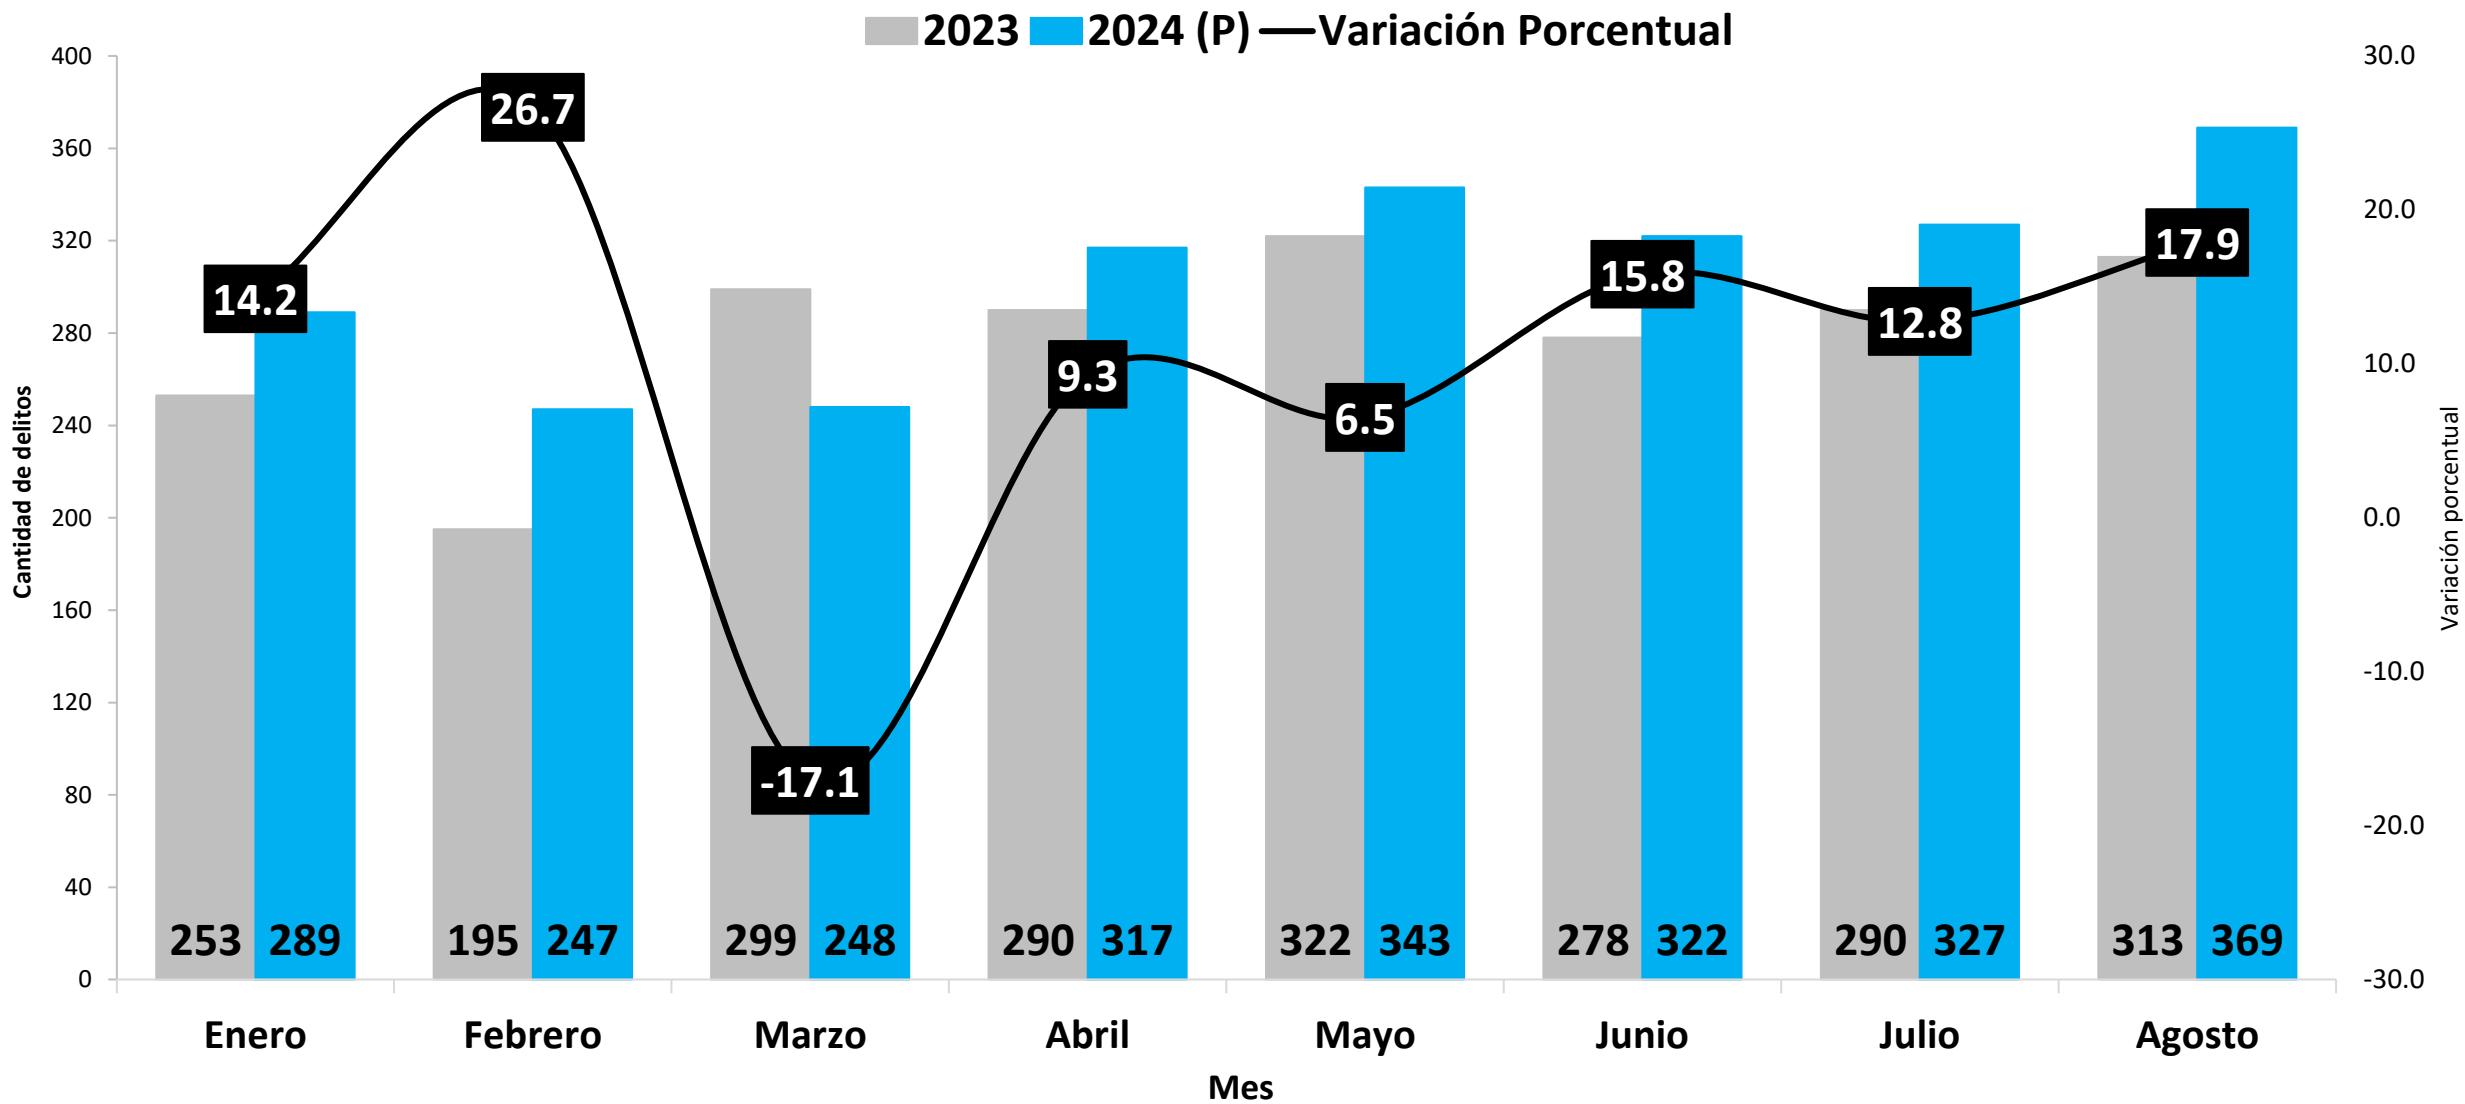

(P) Cifras preliminares.

Fuente: Centro de Estadística del Ministerio Público (Plataforma del Sistema Penal Acusatorio, Sistema Mixto Inquisitivo y Adolescentes)

# DELITO VIOLENCIA DOMÉSTICA REGISTRADO EN LA REPÚBLICA DE PANAMÁ POR PROVINCIA : ENERO A AGOSTO, 2023 VS 2024 (P)

Elaborado por: Departamento de Estadística, Sistema Nacional Integrado de Estadísticas Criminales - SIEC

# DELITO DE VIOLACIÓN REGISTRADO EN LA REPÚBLICA DE PANAMÁ POR MES: ENERO A AGOSTO 2023 VS 2024 (P)

Elaborado por: Departamento de Estadística, Sistema Nacional Integrado de Estadísticas Criminales - SIEC