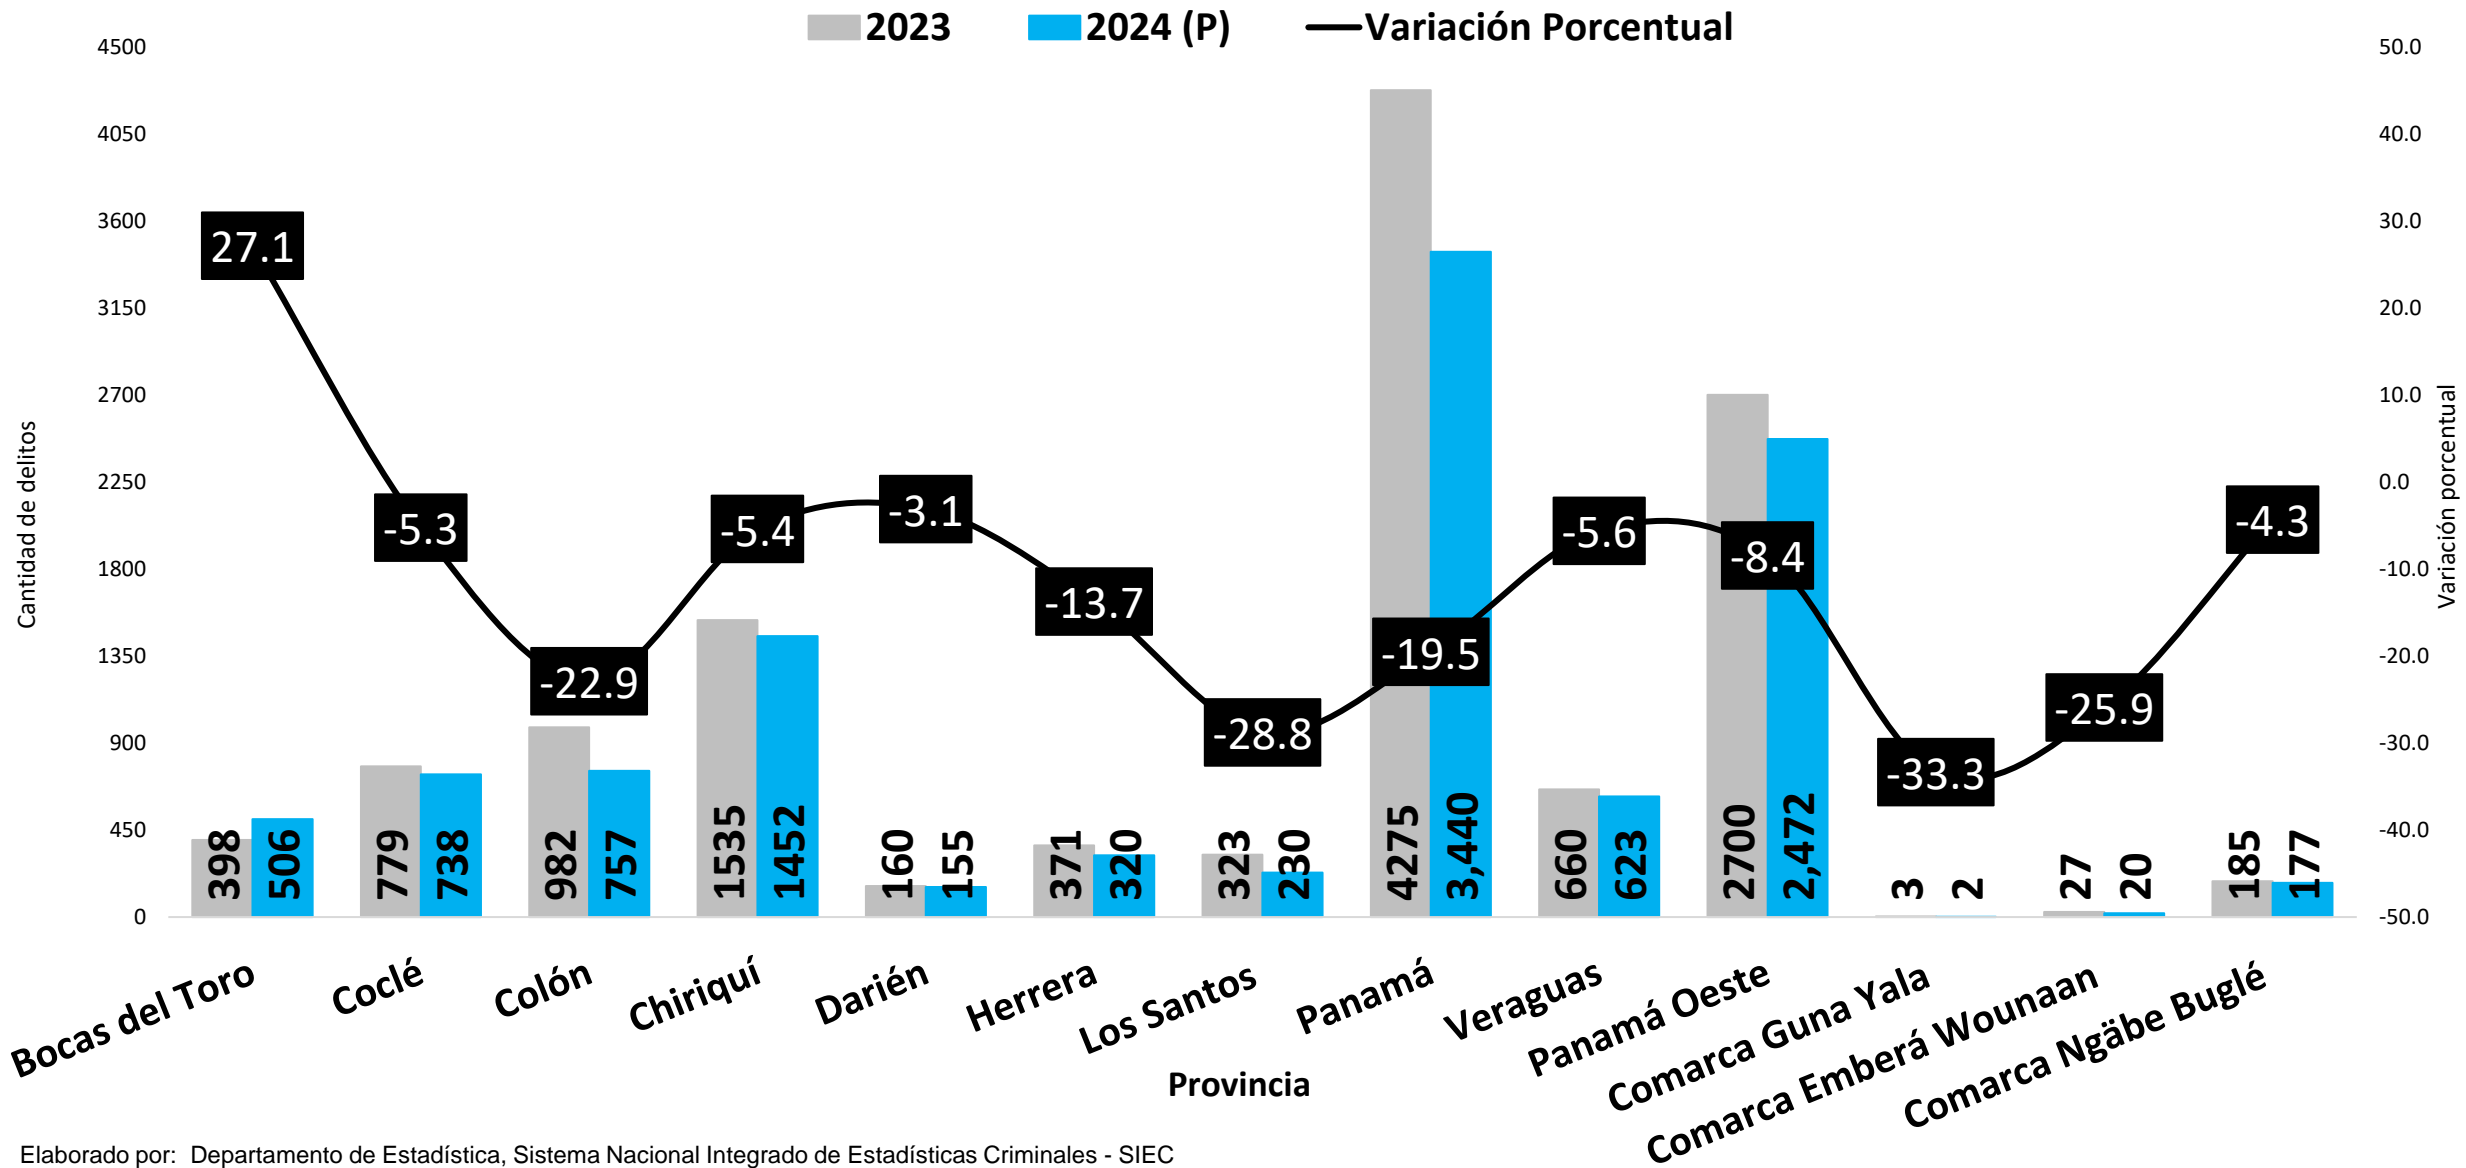

DELITO VIOLENCIA DOMÉSTICA REGISTRADO EN LA REPÚBLICA DE PANAMÁ POR PROVINCIA : ENERO A AGOSTO, 2023 VS 2024 (P)

Elaborado por: Departamento de Estadística, Sistema Nacional Integrado de Estadísticas Criminales - SIEC

(P) Cifras preliminares.

Fuente: Centro de Estadística del Ministerio Público (Plataforma del Sistema Penal Acusatorio, Sistema Mixto Inquisitivo y Adolescentes)