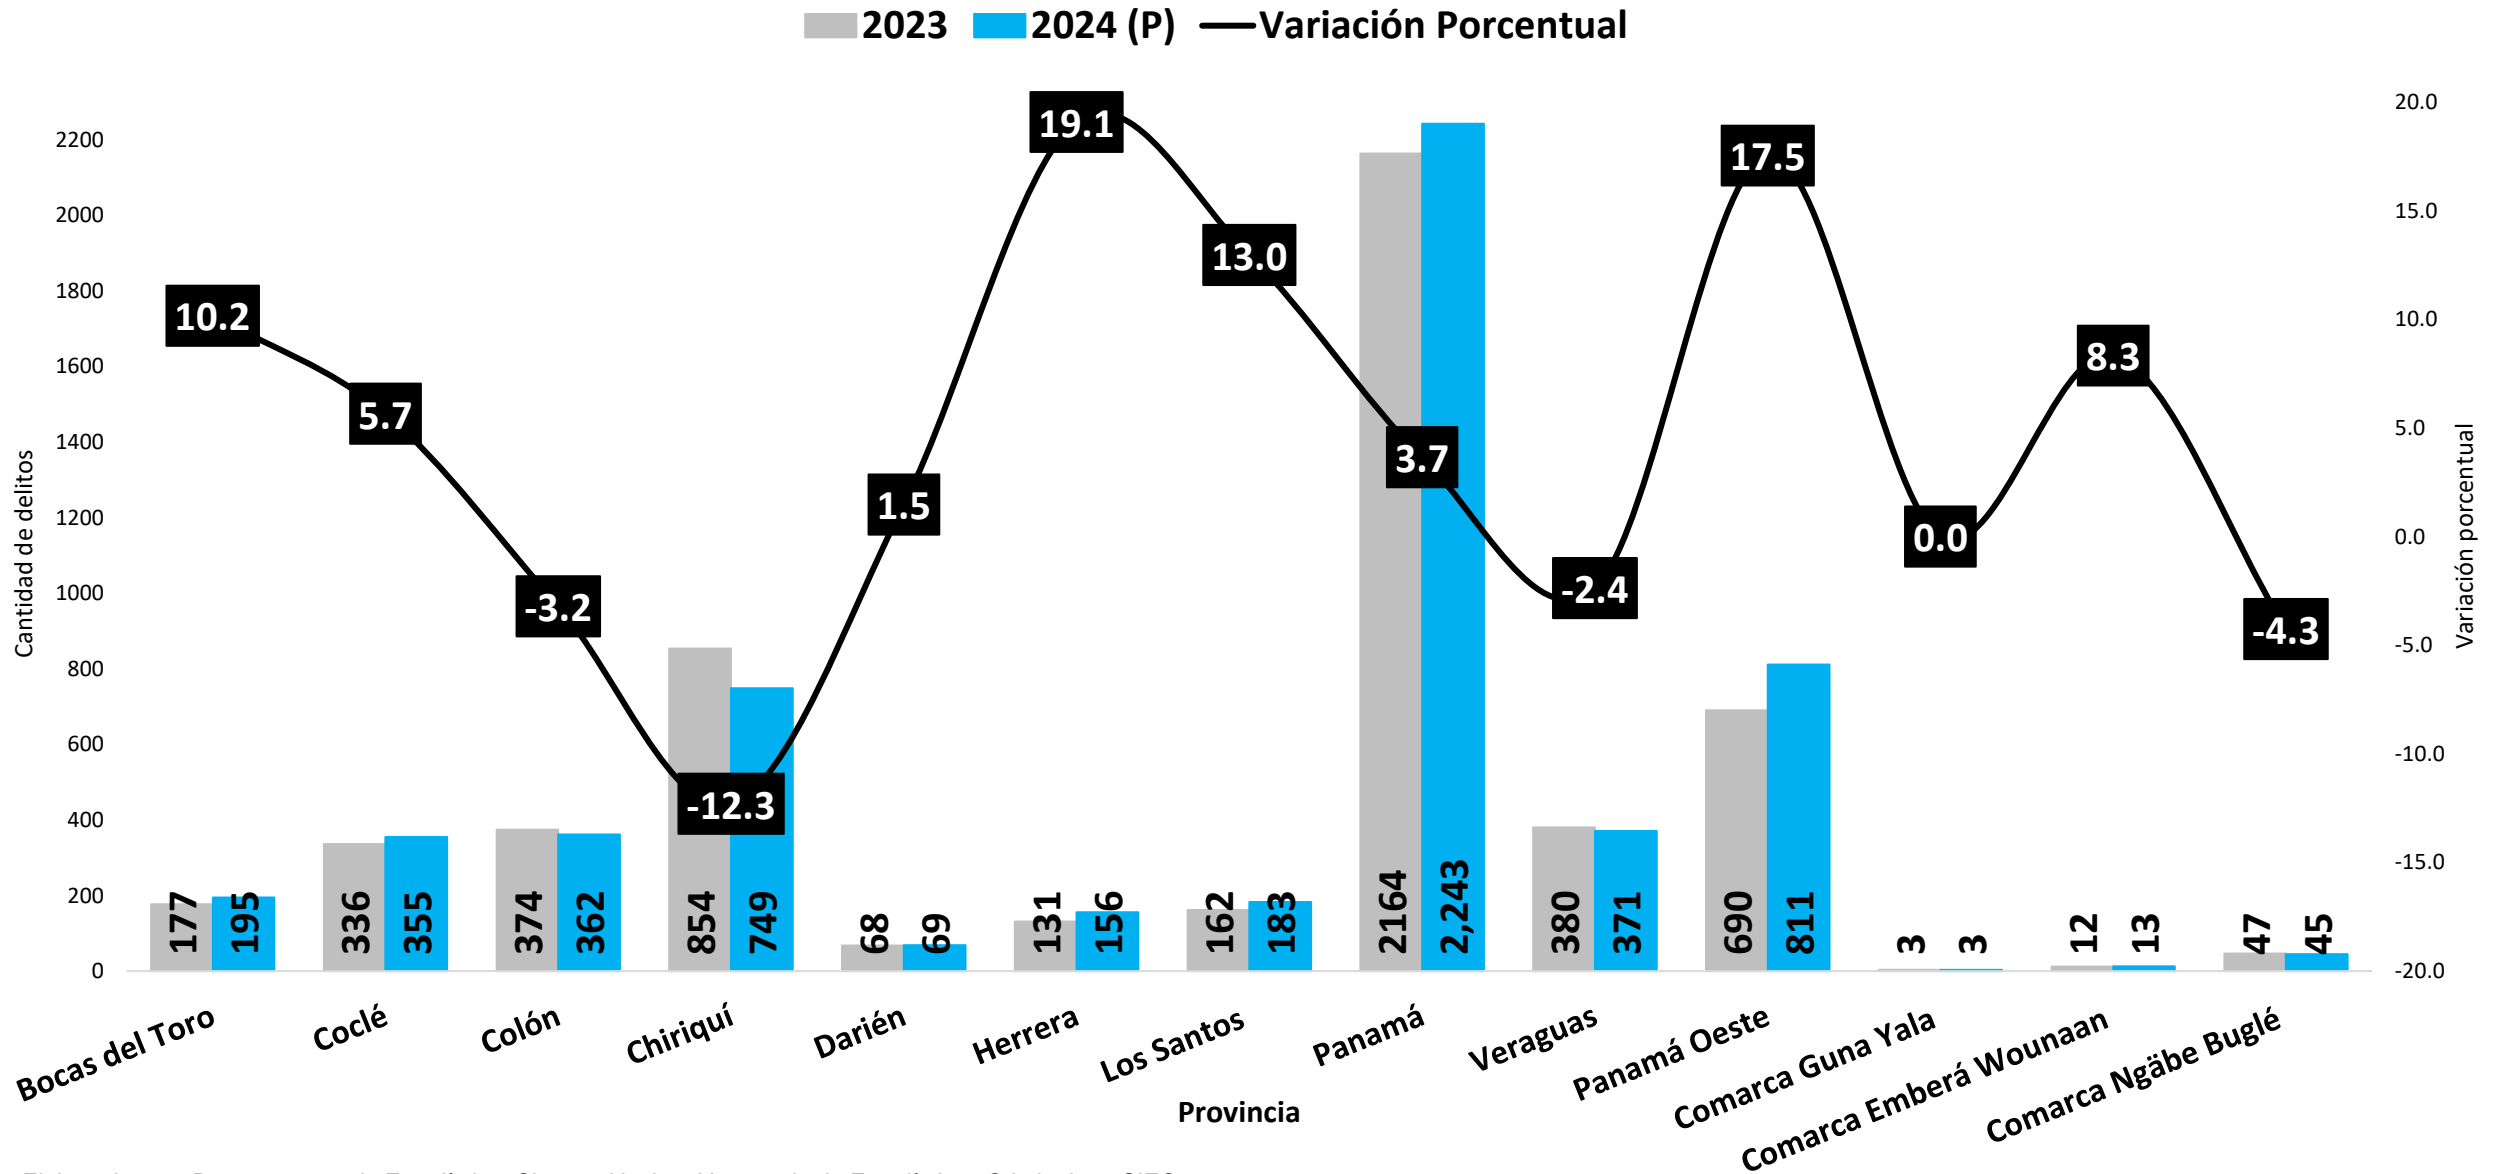

DELITOS DE LESIONES PERSONALES REGISTRADOS EN LA REPÚBLICA DE PANAMÁ POR PROVINCIA : ENERO A AGOSTO, 2023 VS 2024 (P)

Elaborado por: Departamento de Estadística, Sistema Nacional Integrado de Estadísticas Criminales - SIEC

(P) Cifras preliminares.

Fuente: Centro de Estadística del Ministerio Público (Plataforma del Sistema Penal Acusatorio, Sistema Mixto Inquisitivo y Adolescentes)