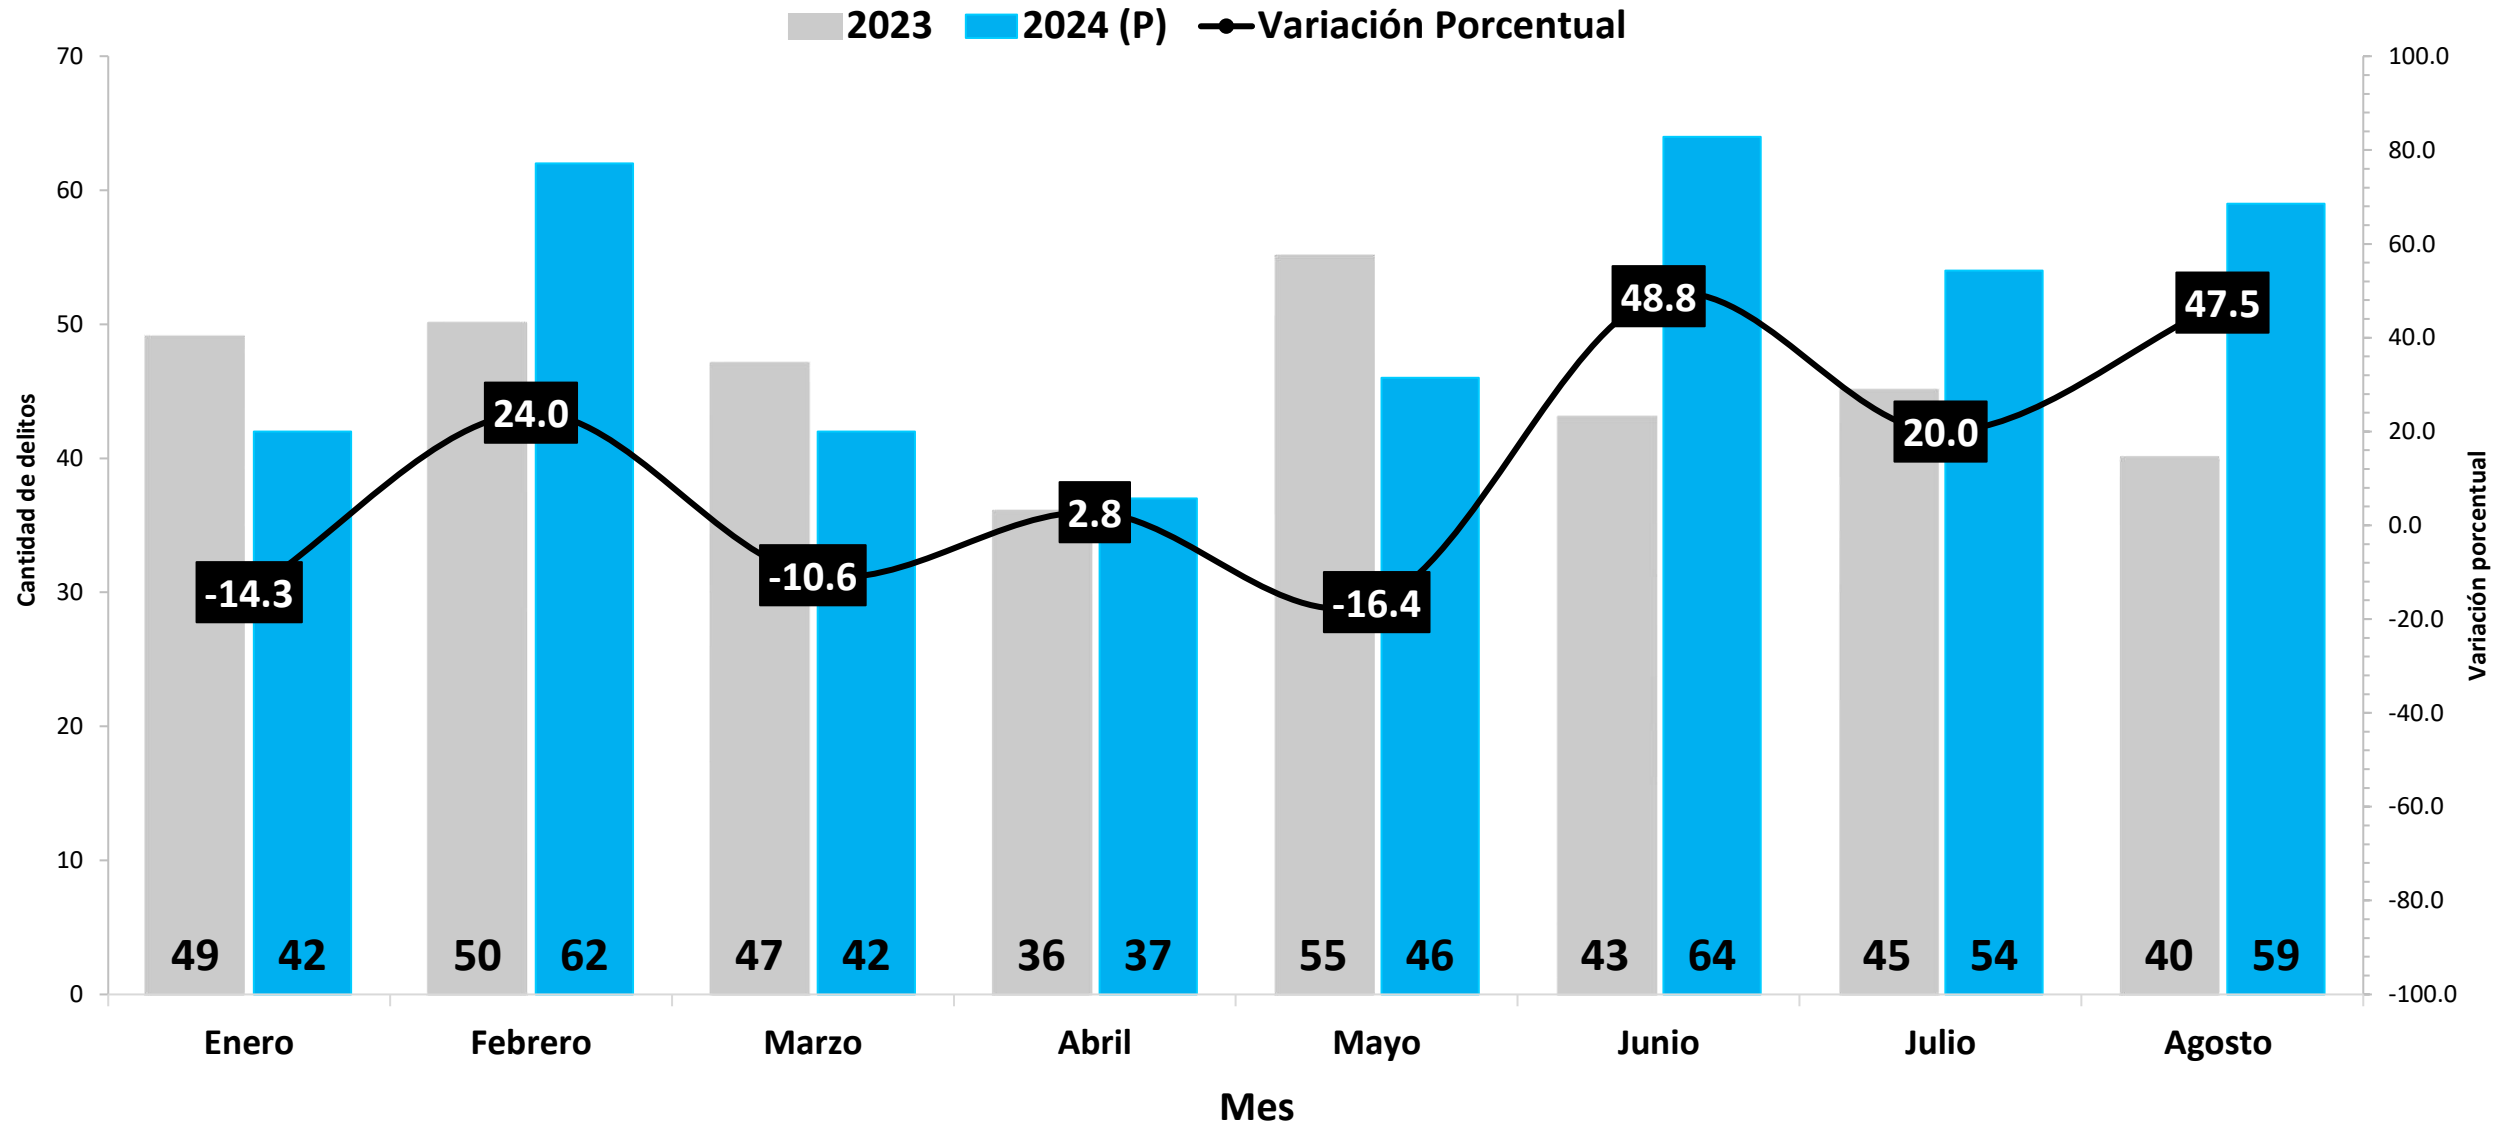

DELITO DE HOMICIDIO REGISTRADO EN LA REPÚBLICA DE PANAMÁ POR MES: ENERO A AGOSTO 2023 VS 2024 (P)

Elaborado por: Departamento de Estadística, Sistema Nacional Integrado de Estadísticas Criminales - SIEC

(P) Cifras preliminares.

Fuente: Centro de Estadística del Ministerio Público (Plataforma del Sistema Penal Acusatorio, Sistema Mixto Inquisitivo y Adolescentes)