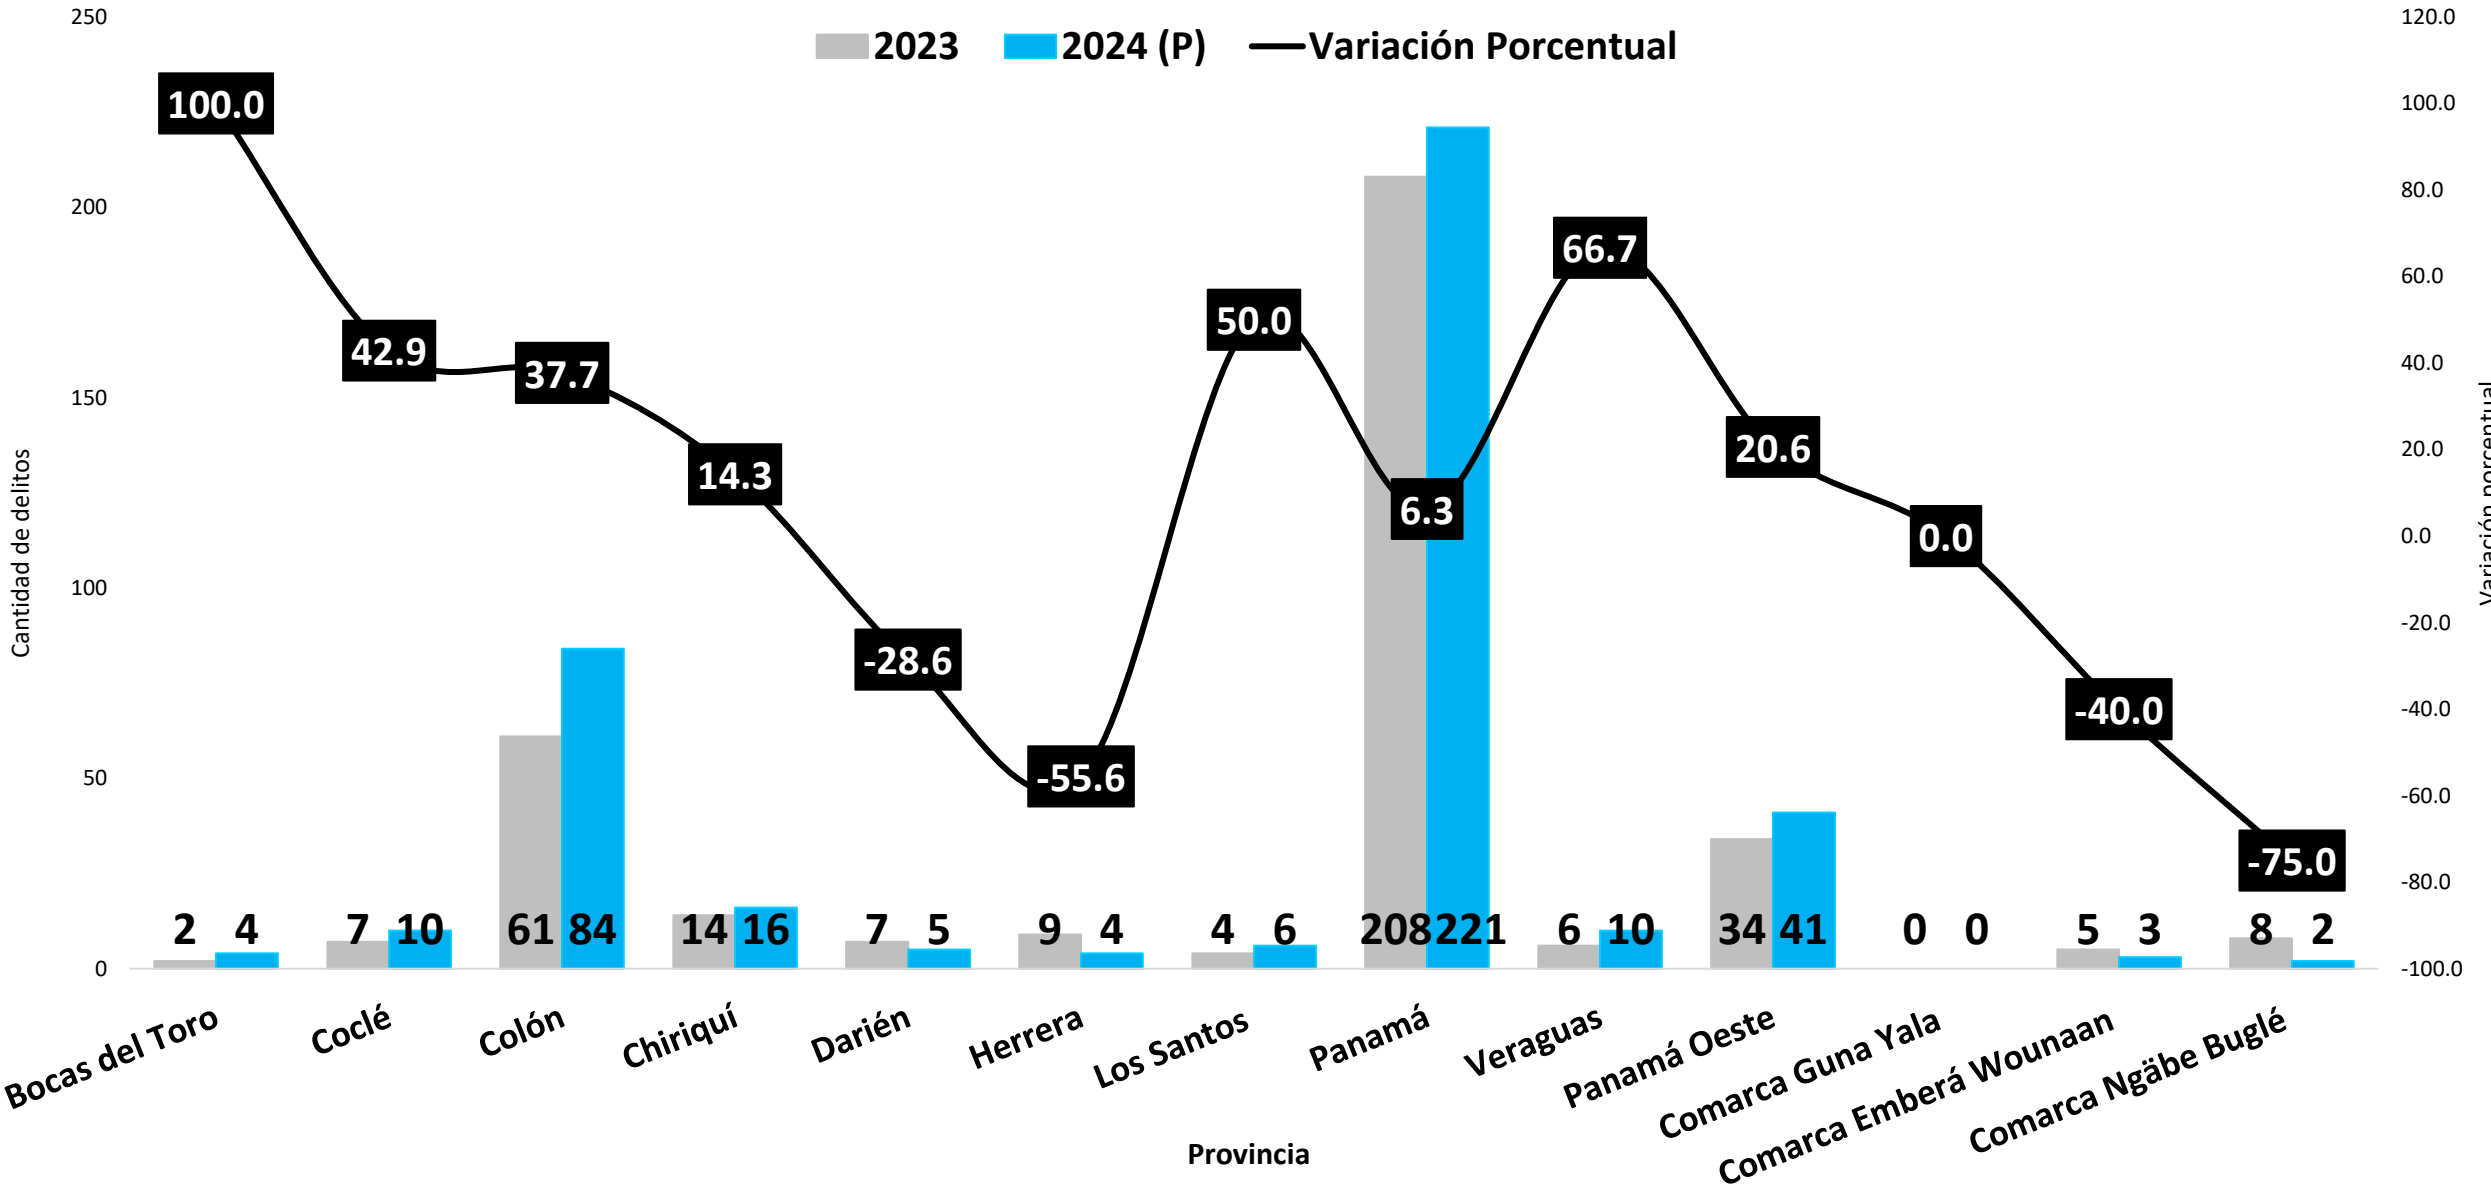

DELITO DE HOMICIDIO REGISTRADO EN LA REPÚBLICA DE PANAMÁ POR PROVINCIA : ENERO A AGOSTO, 2023 VS 2024 (P)

Elaborado por: Departamento de Estadística, Sistema Nacional Integrado de Estadísticas Criminales - SIEC

(P) Cifras preliminares.

Fuente: Centro de Estadística del Ministerio Público (Plataforma del Sistema Penal Acusatorio, Sistema Mixto Inquisitivo y Adolescentes)