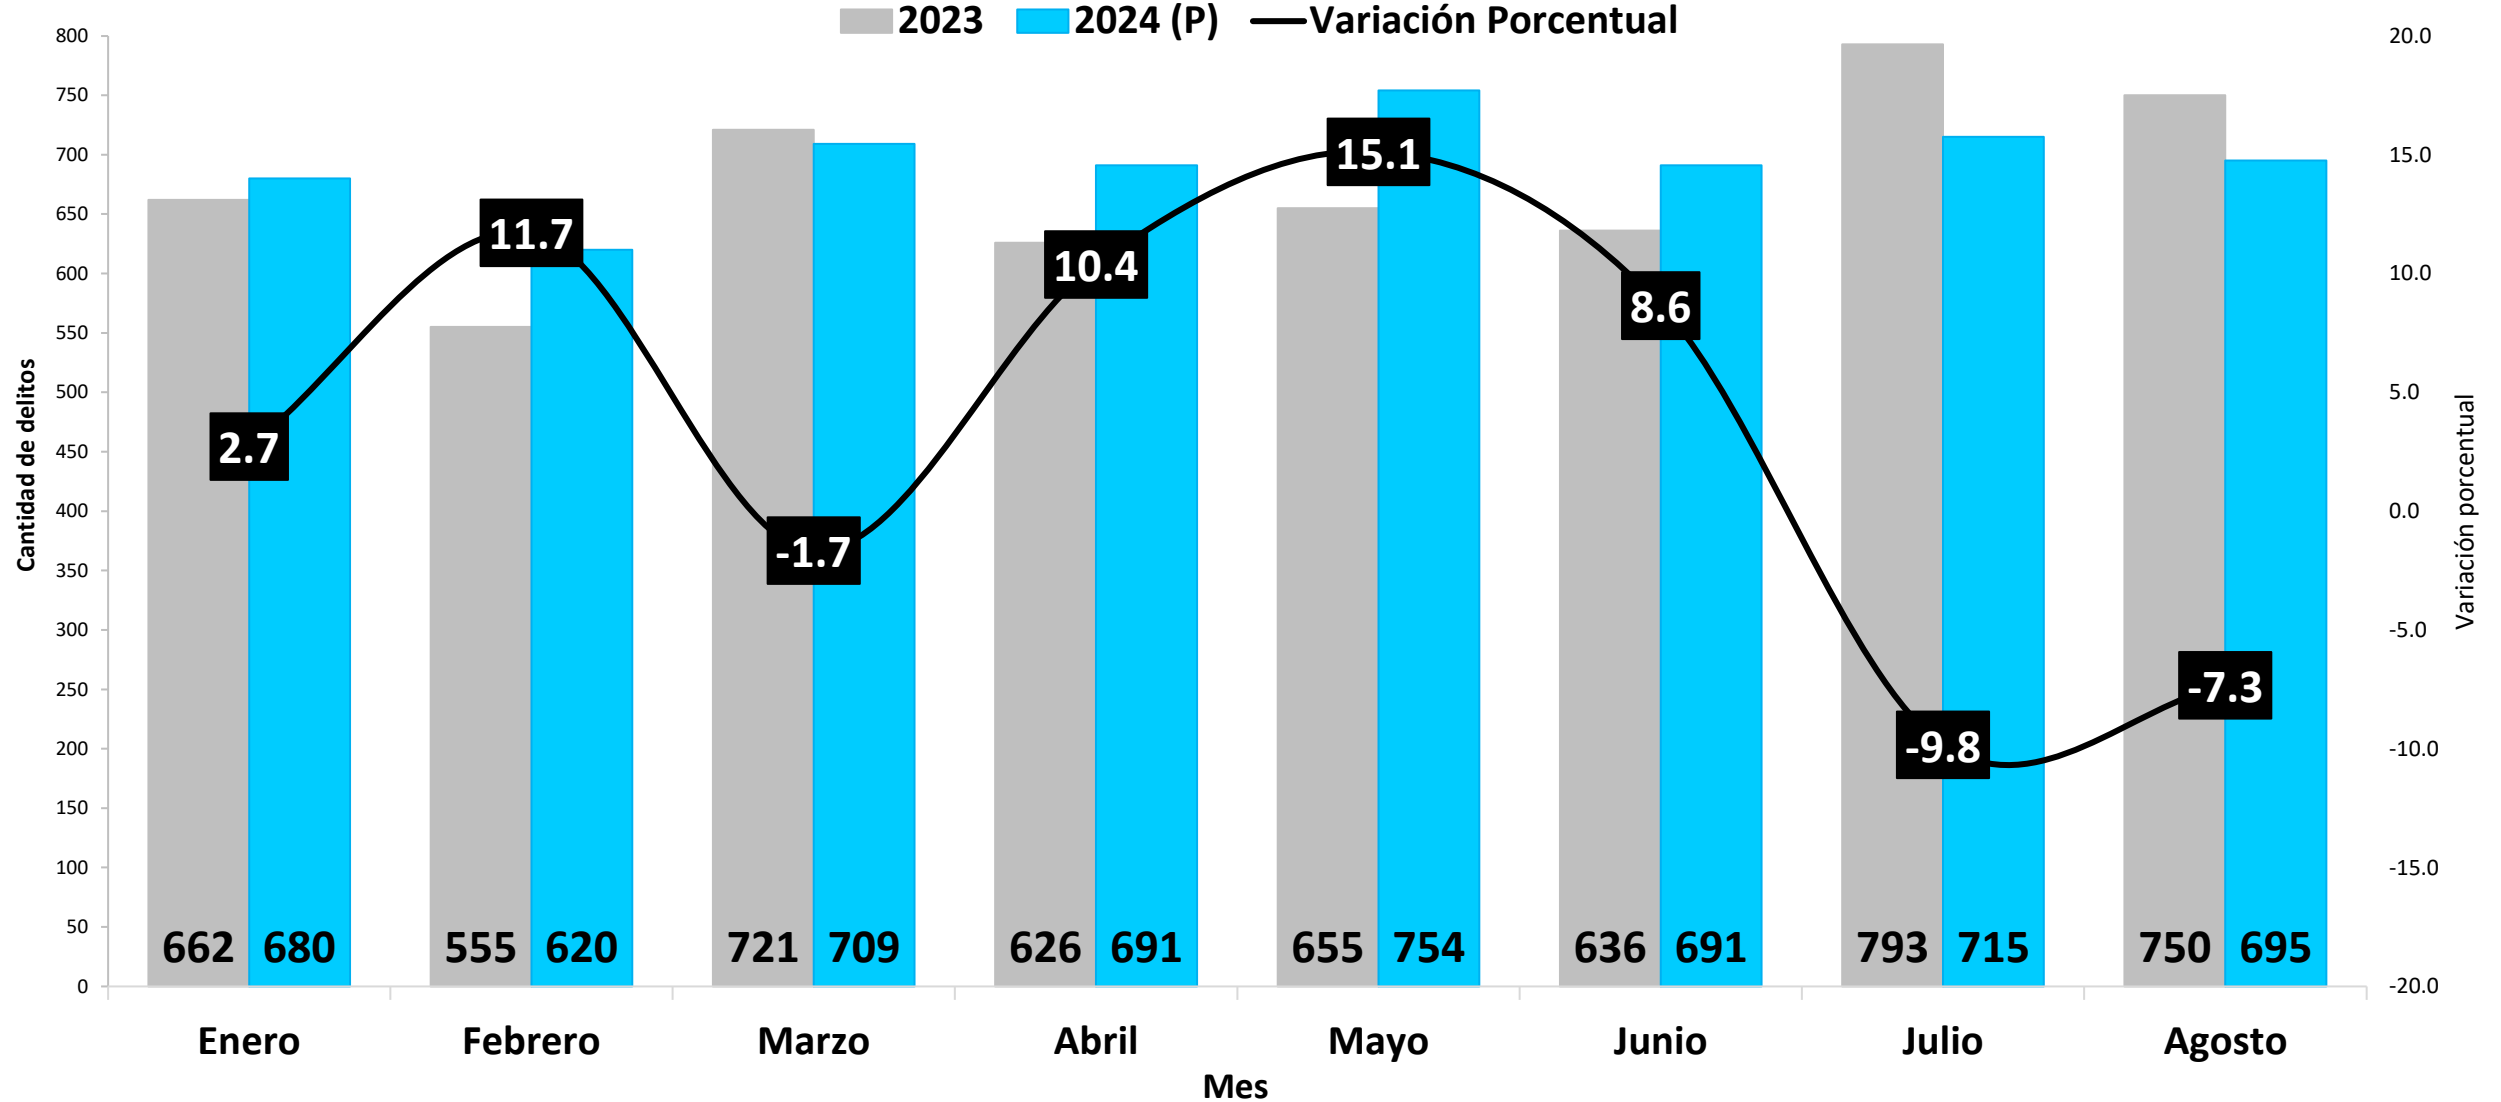

DELITOS DE LESIONES PERSONALES REGISTRADOS EN LA REPÚBLICA DE PANAMÁ POR MES: ENERO A AGOSTO 2023 VS 2024 (P)

Elaborado por: Departamento de Estadística, Sistema Nacional Integrado de Estadísticas Criminales - SIEC

(P) Cifras preliminares.

Fuente: Centro de Estadística del Ministerio Público (Plataforma del Sistema Penal Acusatorio, Sistema Mixto Inquisitivo y Adolescentes)