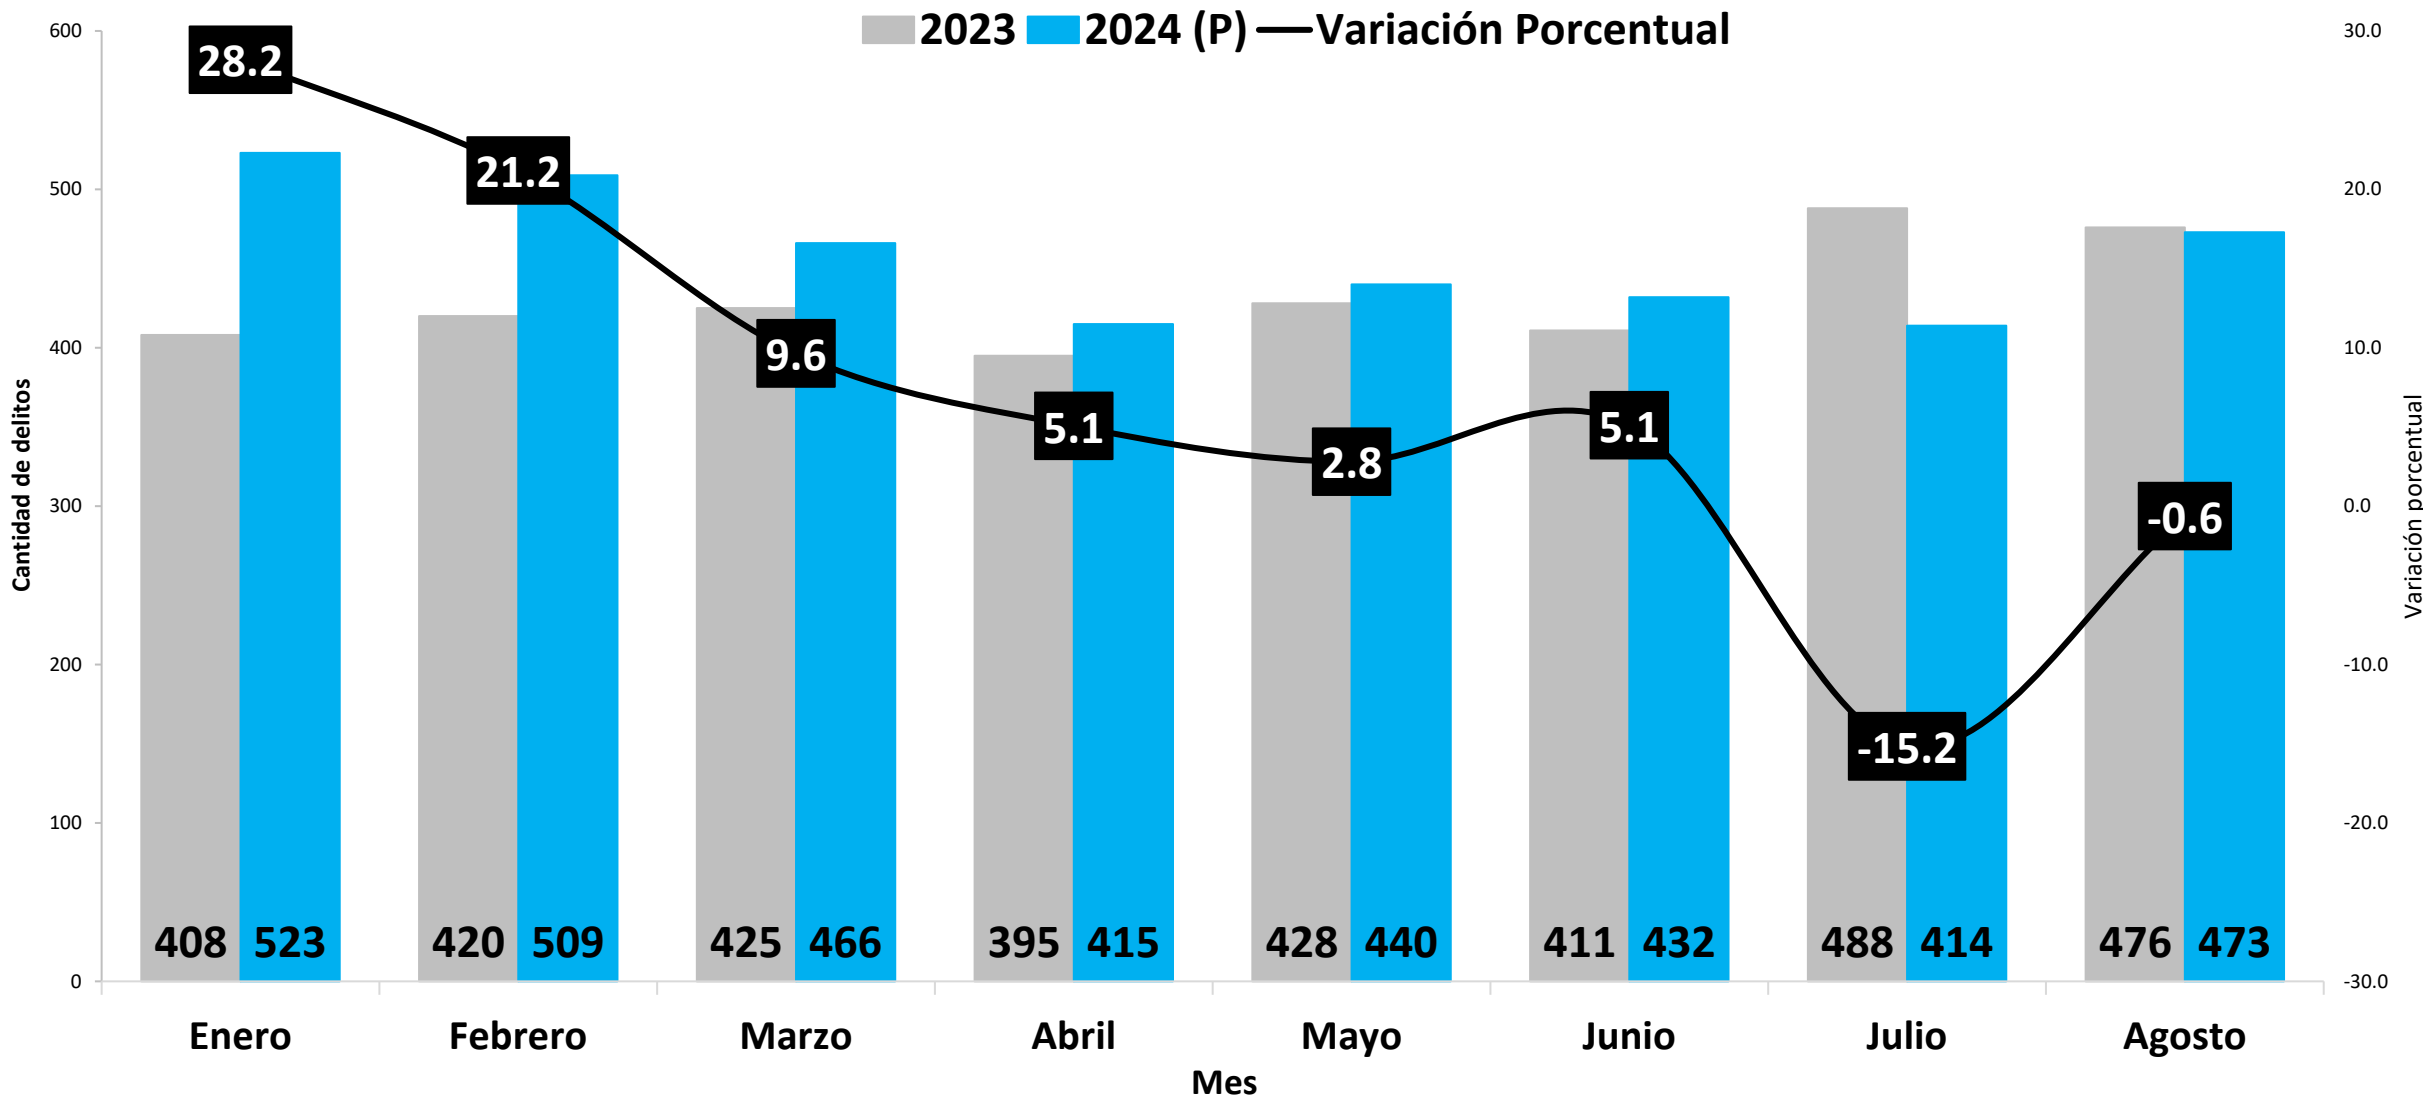

DELITO DE ROBO REGISTRADO EN LA REPÚBLICA DE PANAMÁ POR MES: ENERO A AGOSTO 2023 VS 2024 (P)

Elaborado por: Departamento de Estadística, Sistema Nacional Integrado de Estadísticas Criminales - SIEC

(P) Cifras preliminares.

Fuente: Centro de Estadística del Ministerio Público (Plataforma del Sistema Penal Acusatorio, Sistema Mixto Inquisitivo y Adolescentes)