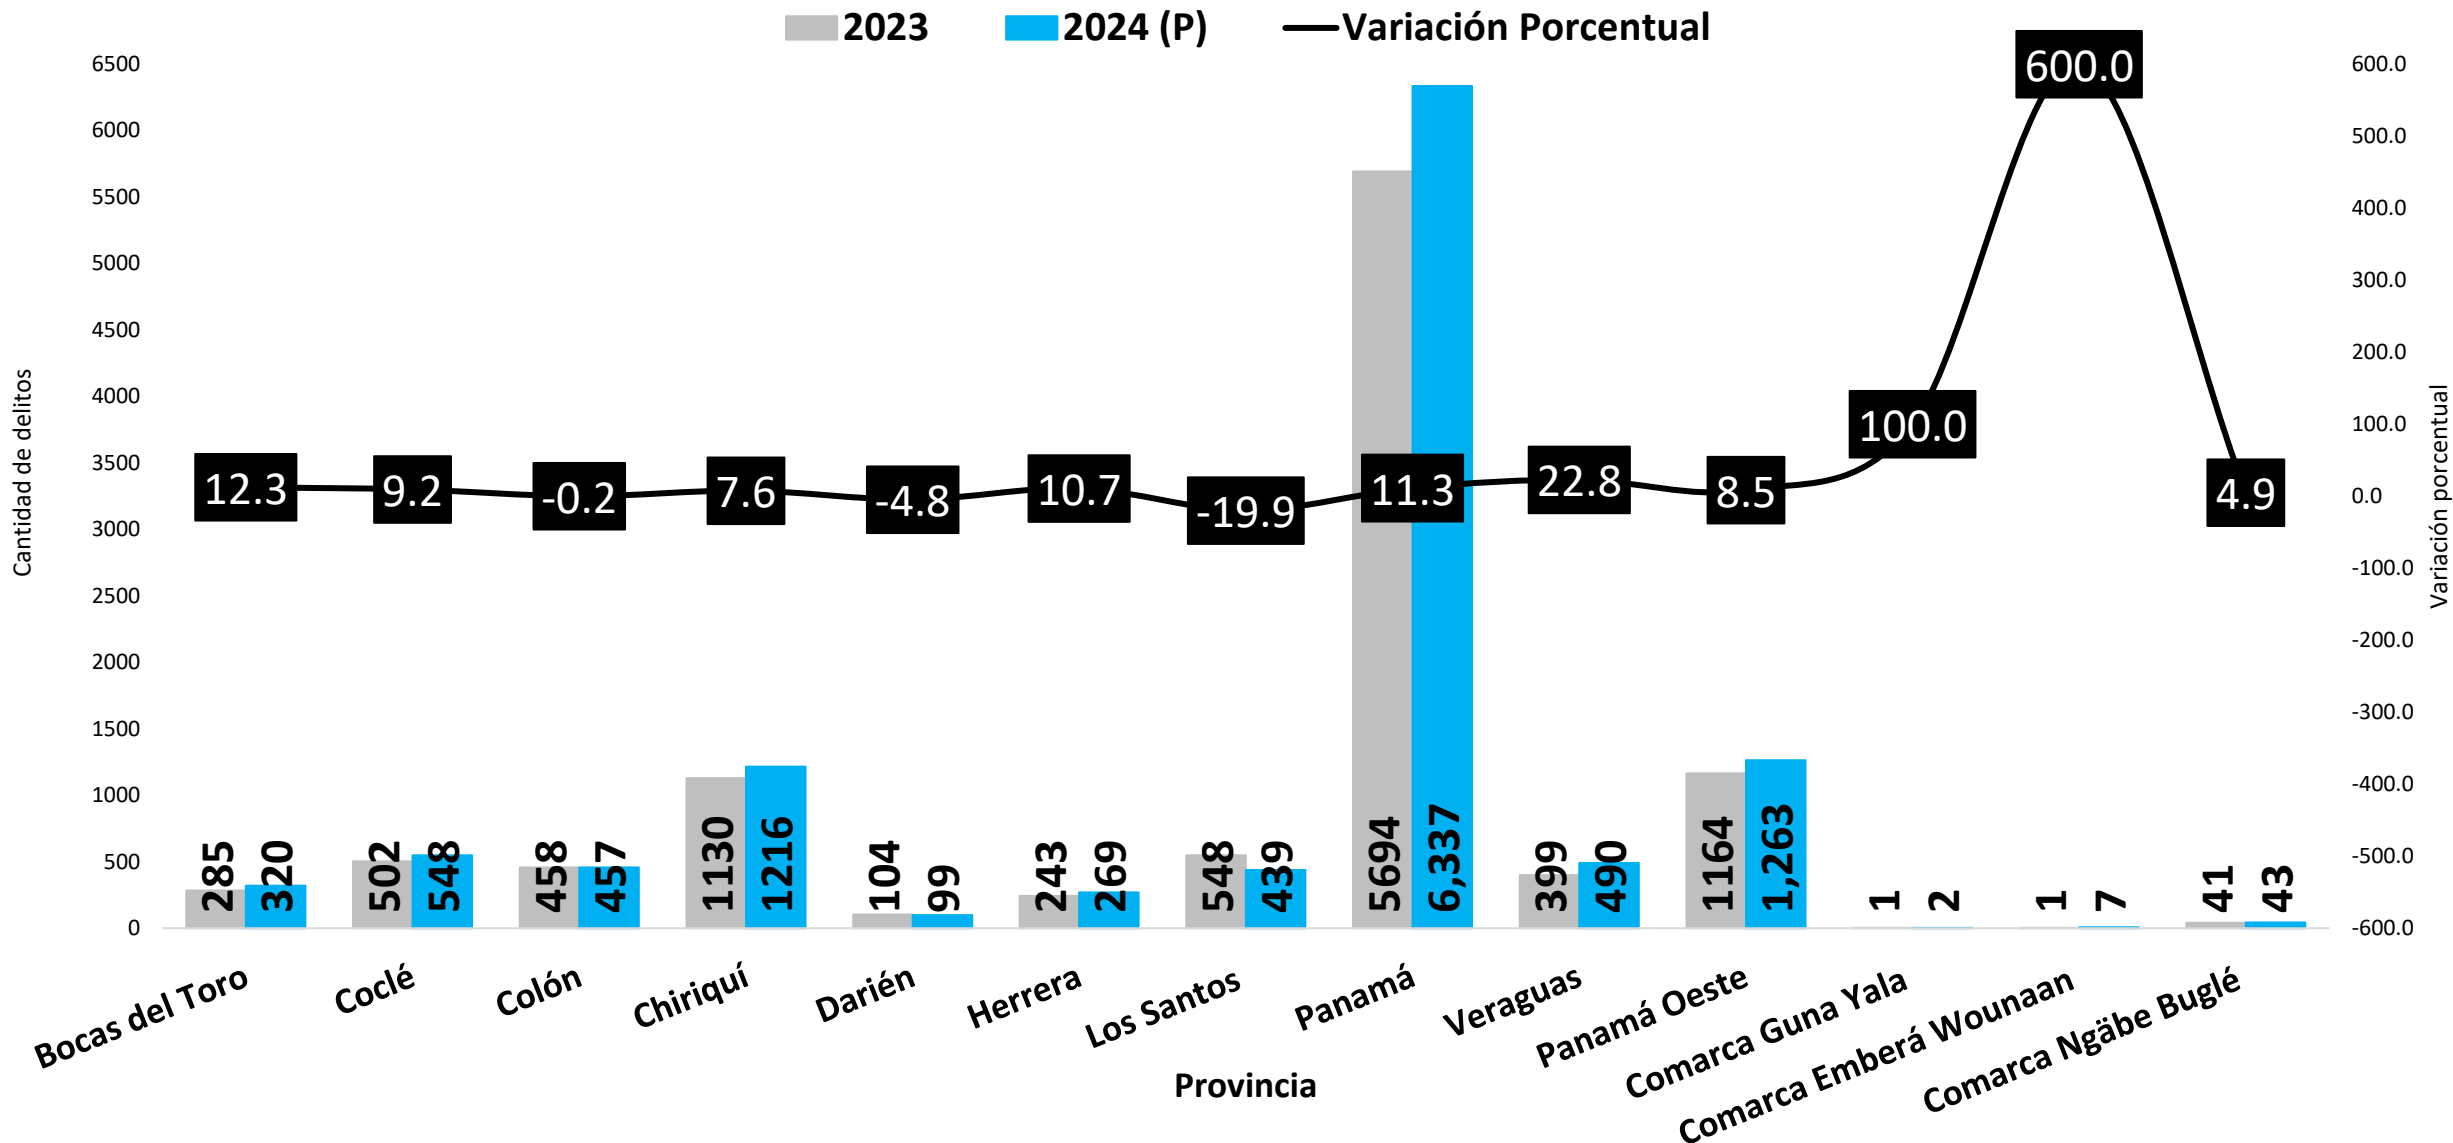

DELITO HURTO REGISTRADO EN LA REPÚBLICA DE PANAMÁ POR PROVINCIA : ENERO A AGOSTO, 2023 VS 2024 (P)

Elaborado por: Departamento de Estadística, Sistema Nacional Integrado de Estadísticas Criminales - SIEC

(P) Cifras preliminares.

Fuente: Centro de Estadística del Ministerio Público (Plataforma del Sistema Penal Acusatorio, Sistema Mixto Inquisitivo y Adolescentes)