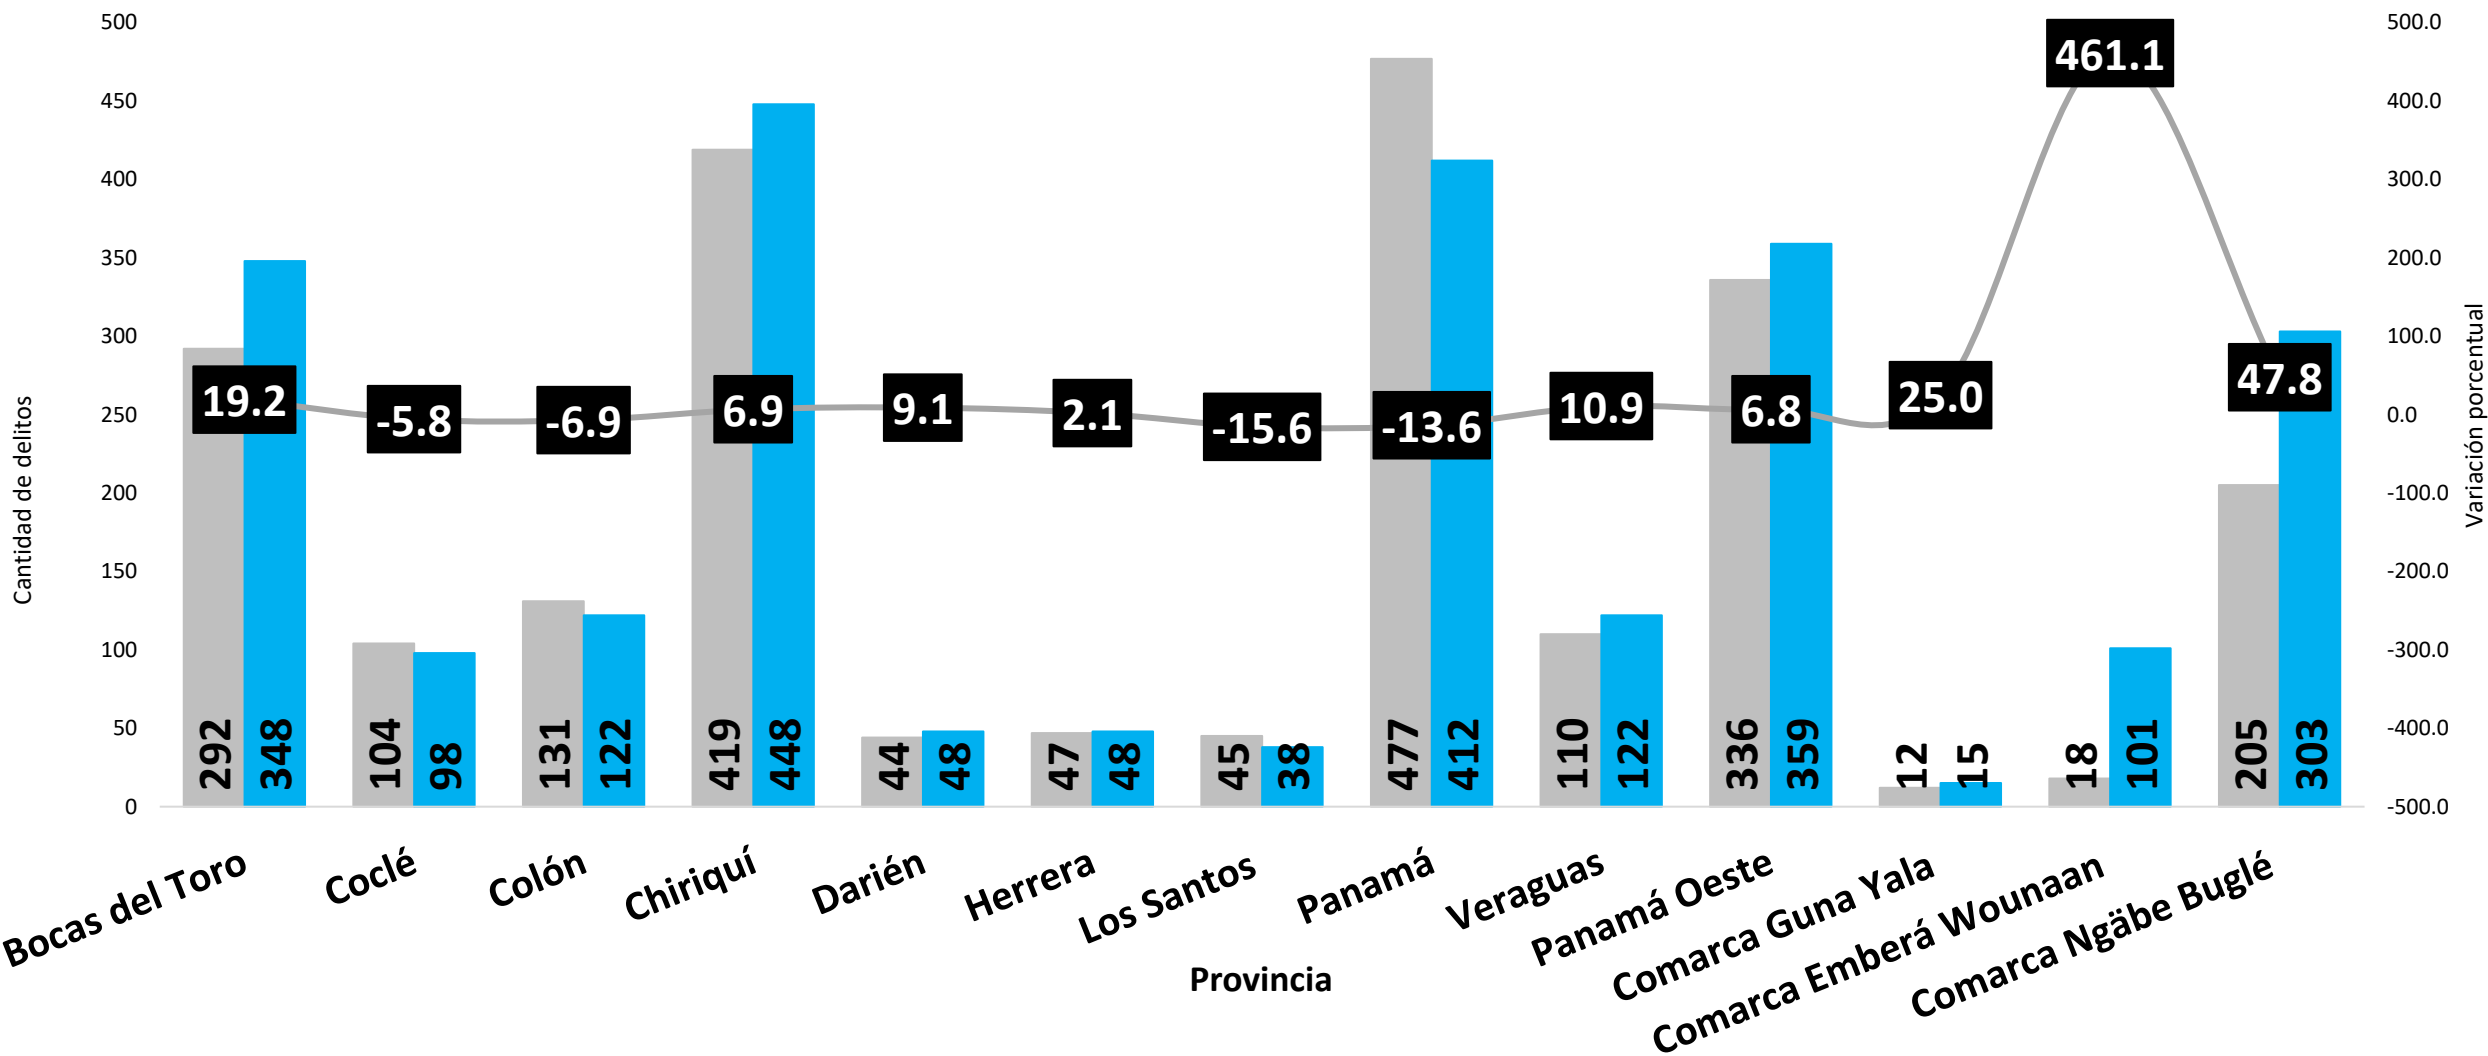

DELITO VIOLACIÓN REGISTRADO EN LA REPÚBLICA DE PANAMÁ POR PROVINCIA : ENERO A AGOSTO, 2023 VS 2024 (P)

■ 2023 ■ 2024 (P) — Variación Porcentual

Elaborado por: Departamento de Estadística, Sistema Nacional Integrado de Estadísticas Criminales - SIEC

(P) Cifras preliminares.

Fuente: Centro de Estadística del Ministerio Público (Plataforma del Sistema Penal Acusatorio, Sistema Mixto Inquisitivo y Adolescentes)