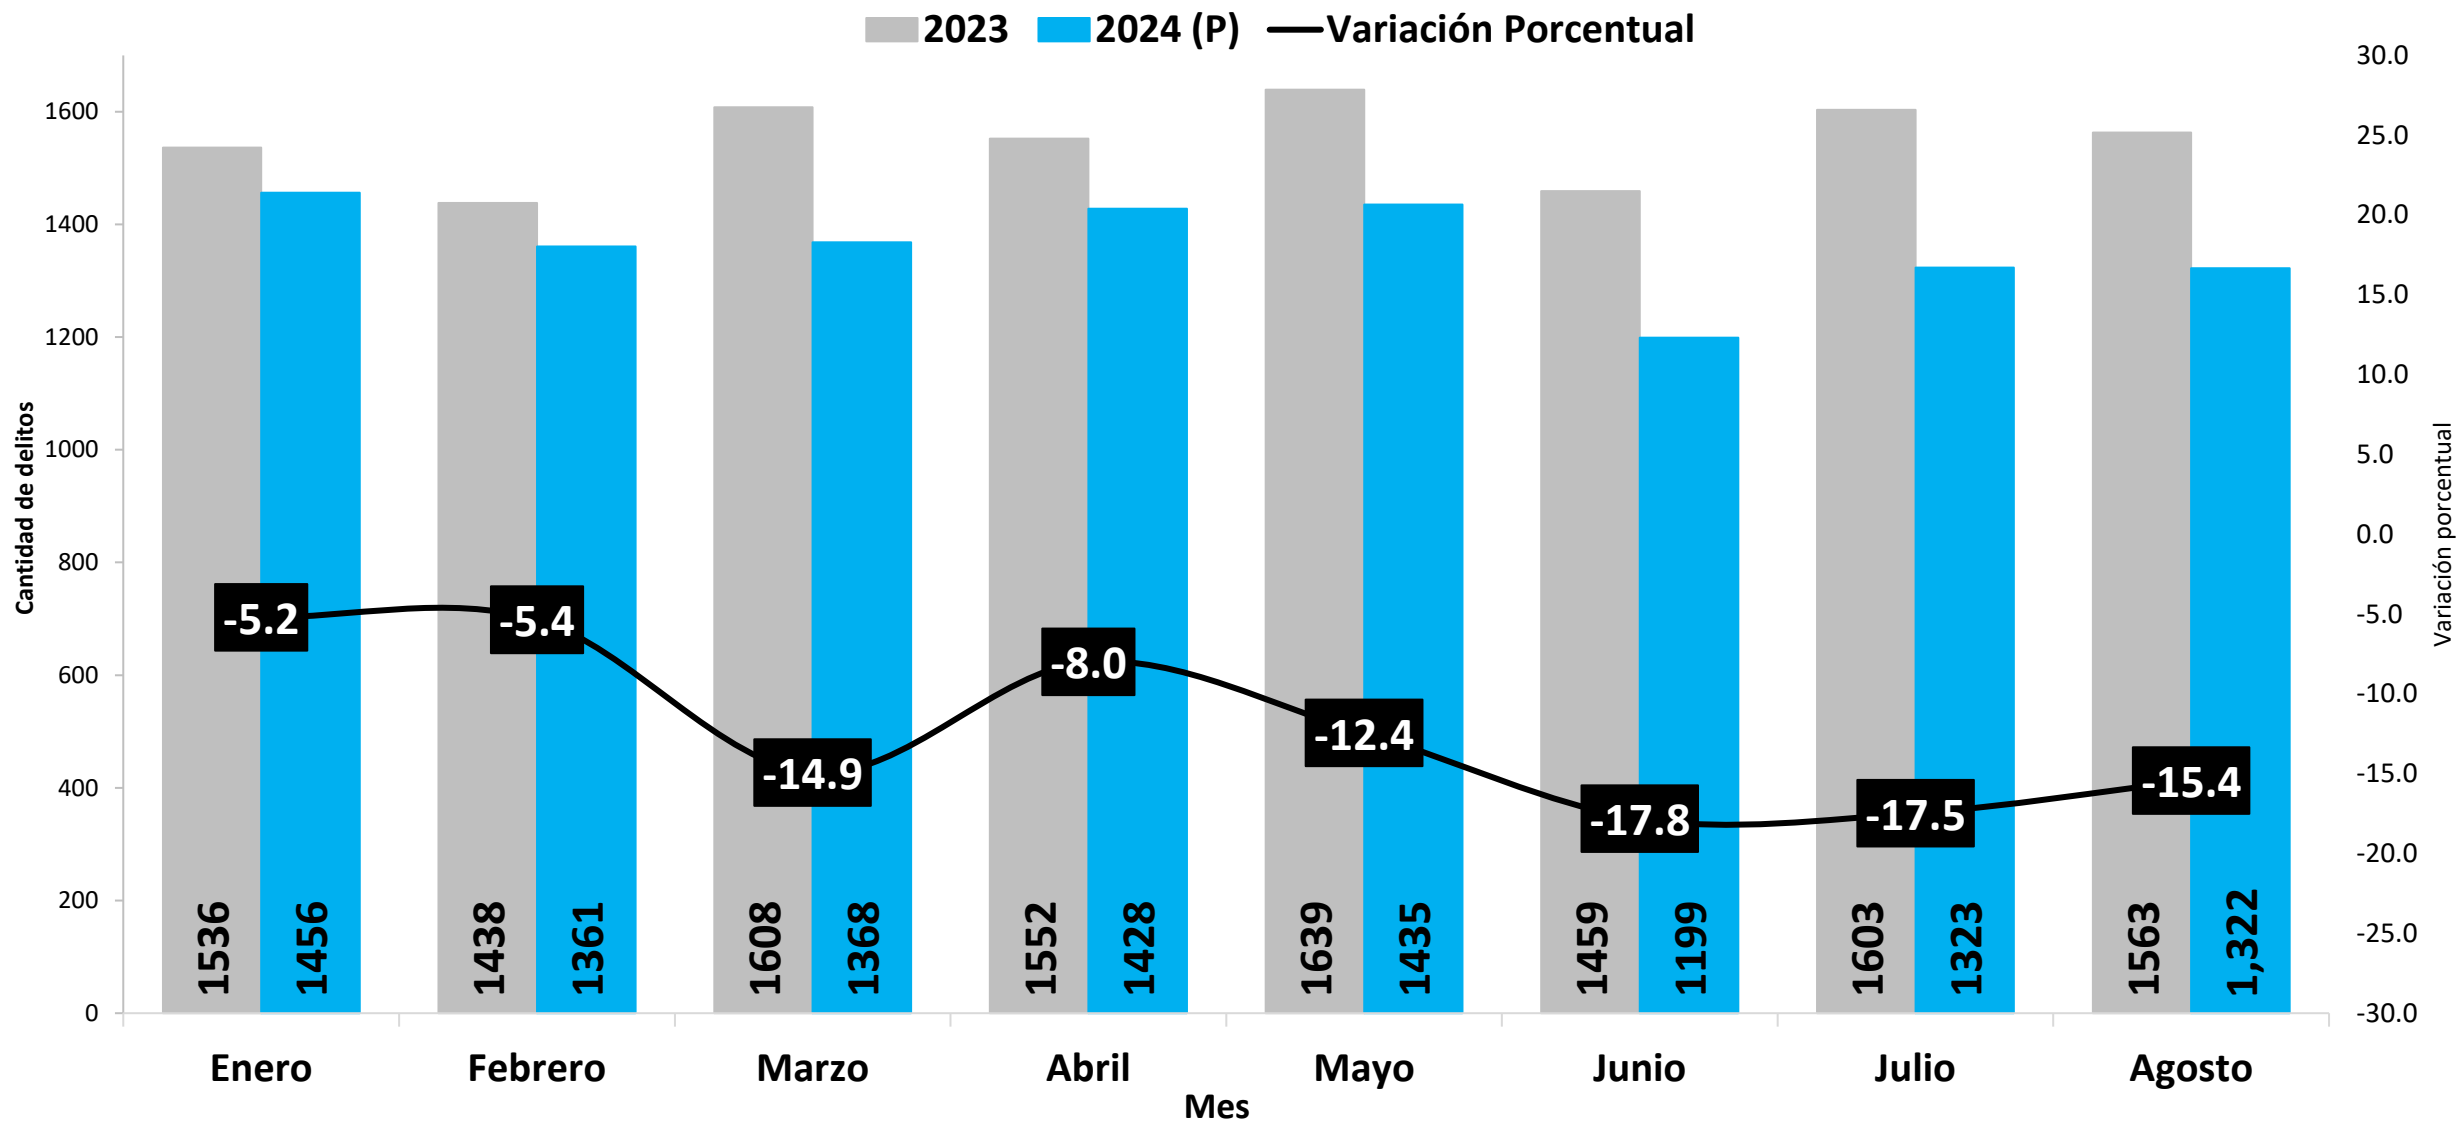

DELITO DE VIOLENCIA DOMÉSTICA REGISTRADO EN LA REPÚBLICA DE PANAMÁ POR MES: ENERO A AGOSTO 2023 VS 2024 (P)

Elaborado por: Departamento de Estadística, Sistema Nacional Integrado de Estadísticas Criminales - SIEC

(P) Cifras preliminares.

Fuente: Centro de Estadística del Ministerio Público (Plataforma del Sistema Penal Acusatorio, Sistema Mixto Inquisitivo y Adolescentes)