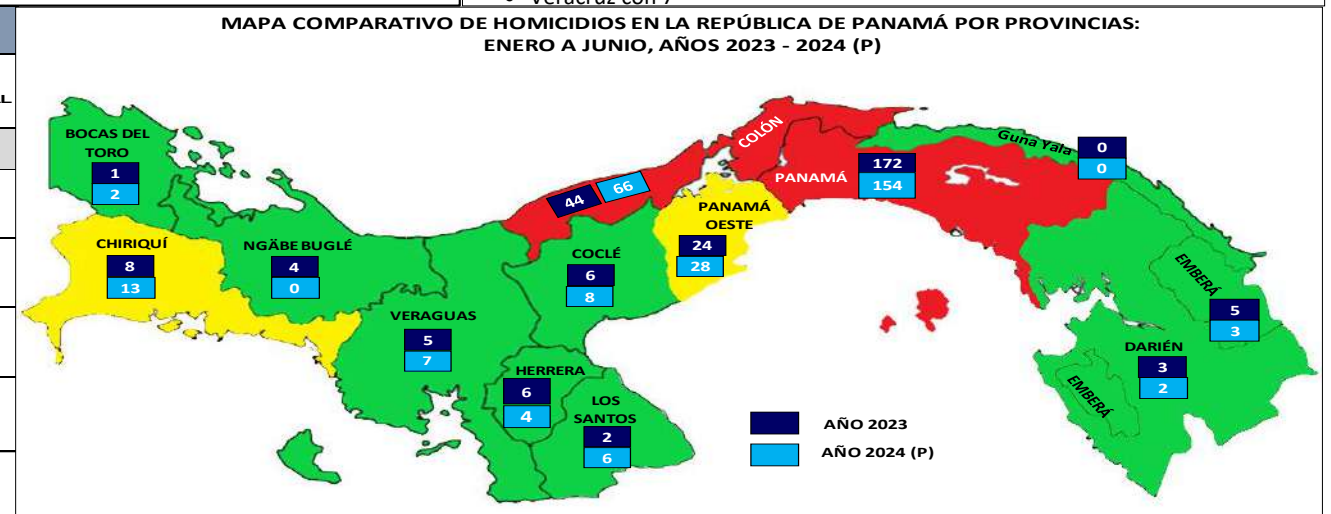

Los corregimientos con mayor número de casos son:

Distrito capital

- Pedregal 11
- Tocumen 10
- Pacora 8
- 24 de Diciembre y Alcalde Díaz 7 casos respectivamente.

Distrito de San Miguelito

- Belisario Porras y Omar Torrijos con 9 homicidios en cada corregimiento.

Distrito de Colón

- Sabanitas 8
- Cristóbal del Este 7

Distrito de Arraiján

- Veracruz con 7

CORREGIMIENTOS DE MAYOR INCIDENCIA ENERO A JUNIO DE 2024 (P)	NÚMERO DE CASOS
Pedregal	11
Tocumen	10
Belisario Porras	9
Omar Torrijos	9
Pacora	8
Sabanitas	8
24 de Diciembre	7
Alcalde Díaz	7
Arraiján Cabecera	7
Cristóbal Este	7
Santa Ana	7
Veracruz	7
Arnulfo Arias	6
Belisario Frías	6
Jose Domingo Espinar	6
Río Abajo	6
Cativa	5
Curundú	5
Barrio Sur	4
Juan Díaz	4
Penonomé	4
Barrio Norte	3
Calidonia	3
Chilibre	3
Cristóbal Este	3
David (Cabecera)	3
Ernesto Córdoba Campos	3
Lajas Blanca	3
Puerto Pilon	3
Ancón	2
Betania	2
Cristóbal	2
Cristóbal Este	2
Guánico	2
Juan Demostenes Arosemena	2
Las Cumbres	2
Monagrillo	2
Nuevo San Juan	2
Portobelo	2
San Francisco	2
Santa Clara	2
Santiago	2
Victoriano Lorenzo	2
Entre otros corregimientos (1 caso)	54
No especificado	44

HOMICIDIO SEGÚN MECANISMO CAUSAL: ENERO A JUNIO 2023-2024				
TIPO DE ARMA	ENERO A JUNIO 2023	ENERO A JUNIO 2024 (P)	VARIACIÓN ABSOLUTA	VARIACIÓN PORCENTUAL
Total.....	280	293	13	5%
	232	238	6	3%
	20	24	4	20%
	7	8	1	14%
	21	23	2	10%