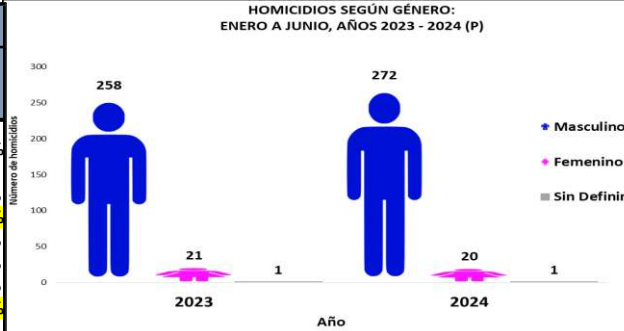

**SISTEMA NACIONAL INTEGRADO DE ESTADÍSTICAS CRIMINALES
RESUMEN EJECUTIVO DE HOMICIDIOS: DE ENERO A JUNIO, AÑOS 2023 - 2024 (P)**

COMPARATIVO DE HOMICIDIOS, SEGÚN PROVINCIA Y MES: ENERO A JUNIO 2023 - 2024 (P)									
PROVINCIA / COMARCA	AÑO		VARIACIÓN ABSOLUTA	VARIACIÓN PORCENTUAL	MES	AÑO		VARIACIÓN ABSOLUTA	VARIACIÓN PORCENTUAL
	2023	2024				2023	2024		
TOTAL...	280	293	13	5%	TOTAL...	280	293	13	5%
Bocas del Toro	1	2	1	100%	Enero	49	42	-7	-14%
Coclé	6	8	2	33%	Febrero	50	62	12	24%
Colón	44	66	22	50%	Marzo	47	42	-5	-11%
Chiriquí	8	13	5	63%	Abril	36	37	1	3%
Darién	3	2	-1	-33%	Mayo	55	46	-9	-16%
Herrera	6	4	-2	-33%	Junio	43	64	21	49%
Los Santos	2	6	4	200%	Julio				
Panamá	172	154	-18	-10%	Agosto				
Veraguas	5	7	2	40%	Septiembre				
Panamá Oeste	24	28	4	17%	Octubre				
Comarca Guna Yala	0	0	0	0%	Noviembre				
Comarca Emberá Wounaan	5	3	-2	-40%	Diciembre				
Comarca Ngäbe Buglé	4	0	-4	0%					

Análisis Descriptivo

De enero a junio del año 2024, las provincias que concentran mayor número de homicidios son Panamá y Colón con 172 y 44 casos respectivamente.

Comparando con el mismo periodo del año anterior las provincias que registran un aumento porcentual son: Colón (50%), Chiriquí (63%), Los Santos (200%) y Panamá Oeste (17%).

El mes de Junio del presente año registró el mayor número de homicidios con 64 víctimas, al igual que el mes de Febrero con 62, las edades oscilan entre 10 y 17 años y las armas de fuego que han utilizado representan el 81%. Los fines de semanas son los de mayor incidencia, los domingos con 54 y el sábado con 52.