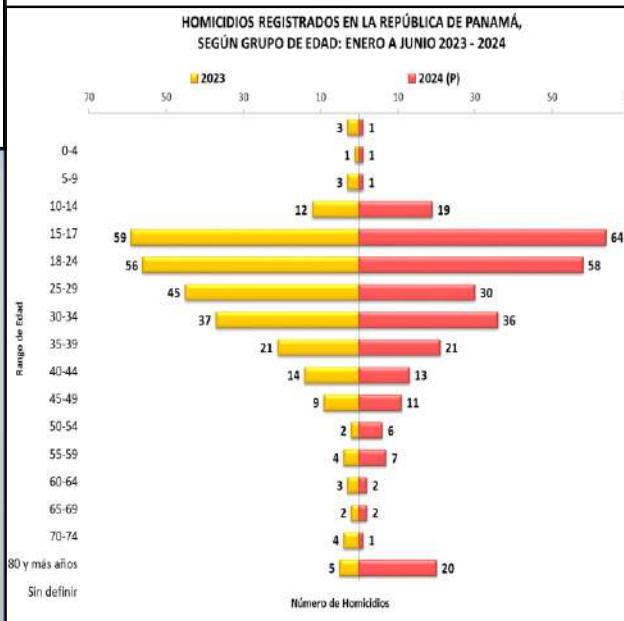

**SISTEMA NACIONAL INTEGRADO DE ESTADÍSTICAS CRIMINALES
RESUMEN EJECUTIVO DE HOMICIDIOS: DE ENERO A JUNIO, AÑOS 2023 - 2024 (P)**

COMPARATIVO DE HOMICIDIOS, SEGÚN PROVINCIA Y MES: ENERO A JUNIO 2023 - 2024 (P)									
PROVINCIA / COMARCA	AÑO		VARIACIÓN ABSOLUTA	VARIACIÓN PORCENTUAL	MES	AÑO		VARIACIÓN ABSOLUTA	VARIACIÓN PORCENTUAL
	2023	2024				2023	2024		
TOTAL...	280	293	13	5%	TOTAL...	280	293	13	5%
Bocas del Toro	1	2	1	100%	Enero	49	42	-7	-14%
Coclé	6	8	2	33%	Febrero	50	62	12	24%
Colón	44	66	22	50%	Marzo	47	42	-5	-11%
Chiriquí	8	13	5	63%	Abril	36	37	1	3%
Darién	3	2	-1	-33%	Mayo	55	46	-9	-16%
Herrera	6	4	-2	-33%	Junio	43	64	21	49%
Los Santos	2	6	4	200%	Julio				
Panamá	172	154	-18	-10%	Agosto				
Veraguas	5	7	2	40%	Septiembre				
Panamá Oeste	24	28	4	17%	Octubre				
Comarca Guna Yala	0	0	0	0%	Noviembre				
Comarca Emberá Wounaan	5	3	-2	-40%	Diciembre				
Comarca Ngäbe Buglé	4	0	-4	0%					

Análisis Descriptivo

De enero a junio del año 2024, las provincias que concentran mayor número de homicidios son Panamá y Colón con 172 y 44 casos respectivamente.

Comparando con el mismo periodo del año anterior las provincias que registran un aumento porcentual son: Colón (50%), Chiriquí (63%), Los Santos (200%) y Panamá Oeste (17%).

El mes de Junio del presente año registró el mayor número de homicidios con 64 víctimas, al igual que el mes de Febrero con 62, las edades oscilan entre 10 y 17 años y las armas de fuego que han utilizado representan el 81%. Los fines de semanas son los de mayor incidencia, los domingos con 54 y el sábado con 52.

Los corregimientos con mayor número de casos son:

Distrito capital

- Pedregal 11
- Tocumen 10
- Pacora 8
- 24 de Diciembre y Alcalde Díaz 7 casos respectivamente.

Distrito de San Miguelito

- Belisario Porras y Omar Torrijos con 9 homicidios en cada corregimiento.