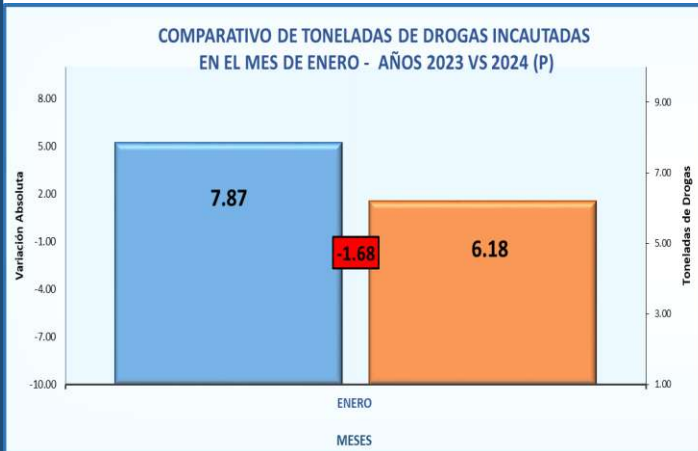

**RESUMEN EJECUTIVO DE DROGAS**  
**SISTEMA NACIONAL INTEGRADO DE ESTADÍSTICAS CRIMINALES**  
**INFORME PRELIMINAR DE LAS ESTADÍSTICAS DE INCAUTACIONES DE DROGAS: ENERO DEL 2024(P)**

**Análisis Descriptivo**

De acuerdo a los datos estadísticos proporcionados por el Instituto de Medicina Legal y Ciencias Forenses (IMELCF), se puede observar que, en el mes de enero 2024, se han logrado incautar un total de **6.18** toneladas de drogas, que resultaron positivos posterior a su análisis, siendo el tipo de droga más incautado la marihuana, la cual equivale a **4.05** toneladas del total de la droga decomisada, seguido de la cocaína que equivale a **2.12** toneladas del total incautado y el resto de los tipos de drogas esta por debajo de 1 (una) tonelada del total de estas sustancias ilícitas, lo que si se puede observar que para este año 2024, la marihuana ha duplicado la cantidad de incautaciones en comparación con la cocaína.

En cuanto al area geográfica en las que se han realizado más incautaciones de drogas, podemos mencionar que la provincia de **Los Santos** es donde se ha logrado la mayoría de las diligencias, operativos o hallazgos de estas sustancias, con un total de **2.08** toneladas de drogas, seguido de la provincia de **Panamá Oeste** con **1.96** toneladas y la provincia de **Colón** con **1.84** toneladas las demas provincias no tuvieron incautaciones importantes.