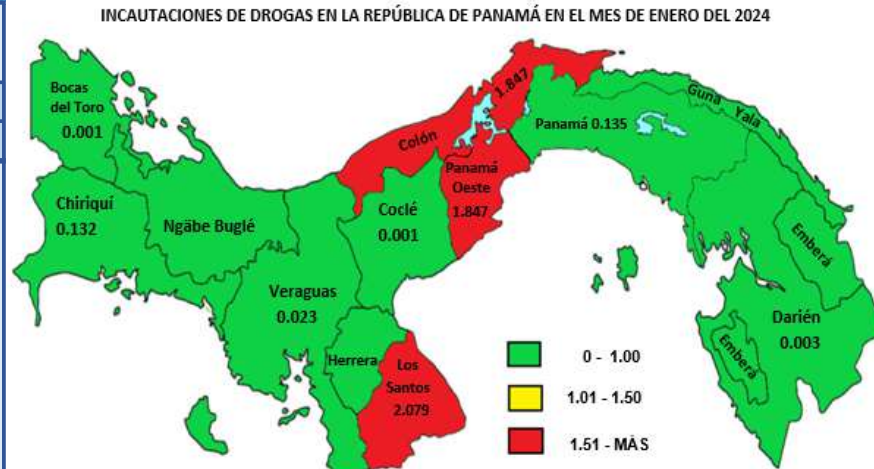

De acuerdo a los datos estadísticos proporcionados por el Instituto de Medicina Legal y Ciencias Forenses (IMELCF), se puede observar que, en el mes de enero 2024, se han logrado incautar un total de **6.18** toneladas de drogas, que resultaron positivos posterior a su análisis, siendo el tipo de droga más incautado la marihuana, la cual equivale a **4.05** toneladas del total de la droga decomisada, seguido de la cocaína que equivale a **2.12** toneladas del total incautado y el resto de los tipos de drogas esta por debajo de 1 (una) tonelada del total de estas sustancias ilícitas, lo que si se puede observar que para este año 2024, la marihuana ha duplicado la cantidad de incautaciones en comparación con la cocaína.

En cuanto al area geográfica en las que se han realizado más incautaciones de drogas, podemos mencionar que la provincia de **Los Santos** es donde se ha logrado la mayoría de las diligencias, operativos o hallazgos de estas sustancias, con un total de **2.08** toneladas de drogas, seguido de la provincia de **Panamá Oeste** con **1.96** toneladas y la provincia de **Colón** con **1.84** toneladas las demas provincias no tuvieron incautaciones importantes.

TONELADAS DE DROGAS INCAUTADAS EN LA REPÚBLICA DE PANAMÁ, POR PROVINCIA, SEGÚN TIPO DE DROGAS: DE ENERO DEL 2024 (P)						
Provincia	Total	Tipo de Drogas				
		Cocaína	Marihuana	Crack	Éxtasis	Otras Muestras
<b>Total ...</b>	<b>6.18</b>	<b>2.12</b>	<b>4.05</b>	<b>0.00</b>	<b>0.00</b>	<b>0.00</b>
Los Santos	2.08	0.00	2.08	0.00	0.00	0.00
Panamá Oeste	1.96	0.07	1.89	0.00	0.00	0.00
Colón	1.85	1.84	0.01	0.00	0.00	0.00
Panamá	0.13	0.06	0.07	0.00	0.00	0.00
Chiriquí	0.13	0.13	0.01	0.00	0.00	0.00
Veraguas	0.02	0.02	0.00	0.00	0.00	0.00
Darién	0.00	0.00	0.00	0.00	0.00	0.00
Coclé	0.00	0.00	0.00	0.00	0.00	0.00
Bocas del Toro	0.00	0.00	0.00	0.00	0.00	0.00
Herrera	0.00	0.00	0.00	0.00	0.00	0.00
Guna Yala	0.00	0.00	0.00	0.00	0.00	0.00