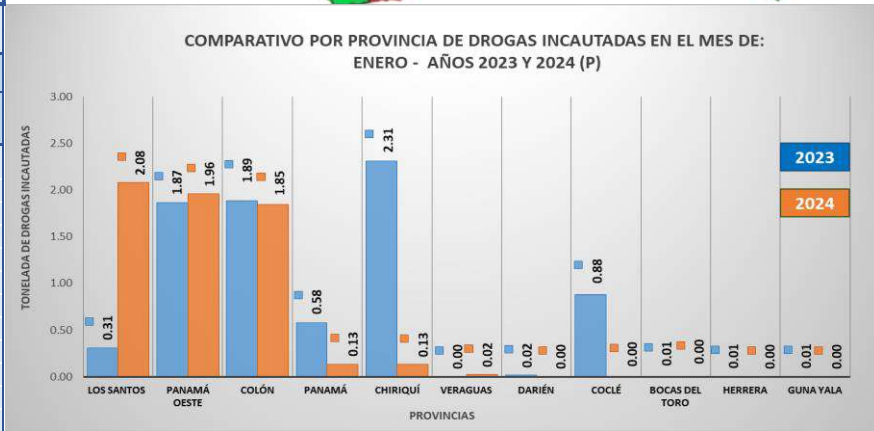

TOTAL DROGAS INCAUTADAS EN TONELADAS, SEGÚN TIPO: DE ENERO DEL 2024						
MES	Total	Tipo de Drogas				
		Cocaína	Marihuana	Crack	Éxtasis	Otras Muestras
TOTAL	6.18	2.12	4.05	0.00	0.00	0.00
ENERO	6.18	2.12	4.05	0.00	0.00	0.00
FEBRERO	0.00	0.00	0.00	0.00	0.00	0.00
MARZO	0.00	0.00	0.00	0.00	0.00	0.00
ABRIL	0.00	0.00	0.00	0.00	0.00	0.00
MAYO	0.00	0.00	0.00	0.00	0.00	0.00
JUNIO	0.00	0.00	0.00	0.00	0.00	0.00
JULIO	0.00	0.00	0.00	0.00	0.00	0.00
AGOSTO	0.00	0.00	0.00	0.00	0.00	0.00
SEPTIEMBRE	0.00	0.00	0.00	0.00	0.00	0.00
OCTUBRE	0.00	0.00	0.00	0.00	0.00	0.00
NOVIEMBRE	0.00	0.00	0.00	0.00	0.00	0.00
DICIEMBRE	0.00	0.00	0.00	0.00	0.00	0.00