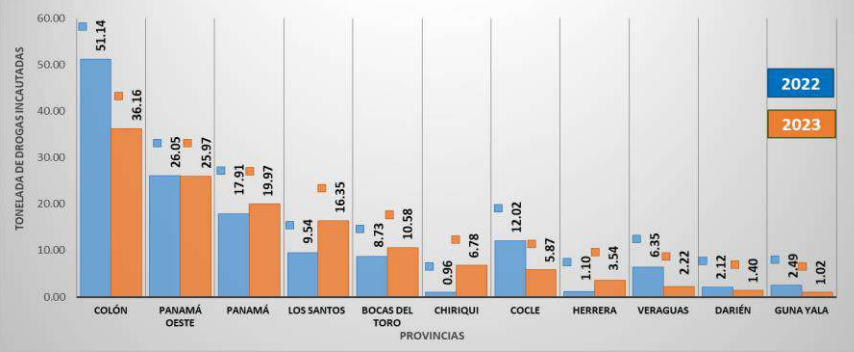

COMPARATIVO POR PROVINCIA DE DROGAS INCAUTADAS EN LOS MESES DE: ENERO - DICIEMBRE AÑOS 2022 Y 2023 (P)

TOTAL DROGAS INCAUTADAS EN TONELADAS, SEGÚN TIPO: DE ENERO A DICIEMBRE DEL 2023

MES	Total	Tipo de Drogas				
		Cocaína	Marihuana	Crack	Éxtasis	Otras Muestras
TOTAL	129.86	95.67	33.61	0.47	0.00	0.09
ENERO	7.87	5.59	2.27	0.00	0.00	0.00
FEBRERO	8.31	5.69	2.62	0.00	0.00	0.00
MARZO	11.38	9.16	2.22	0.00	0.00	0.00
ABRIL	7.11	5.82	1.20	0.00	0.00	0.08
MAYO	8.43	6.75	1.68	0.00	0.00	0.00
JUNIO	10.73	9.12	1.60	0.00	0.00	0.00
JULIO	9.20	3.62	5.59	0.00	0.00	0.00
AGOSTO	13.25	10.63	2.62	0.00	0.00	0.00
SEPTIEMBRE	16.44	13.81	2.63	0.00	0.00	0.00
OCTUBRE	7.30	4.92	2.39	0.00	0.00	0.00
NOVIEMBRE	8.64	5.93	2.71	0.00	0.00	0.00
DICIEMBRE	21.19	14.62	6.10	0.47	0.00	0.00

Elaborado por: El Departamento de Análisis de Estadísticas Criminales del SIEC (P) Cifras Preliminares

Fuente: Instituto de Medicina Legal y Ciencias Forenses (IMELCF) Subunidad Técnica del SIEC