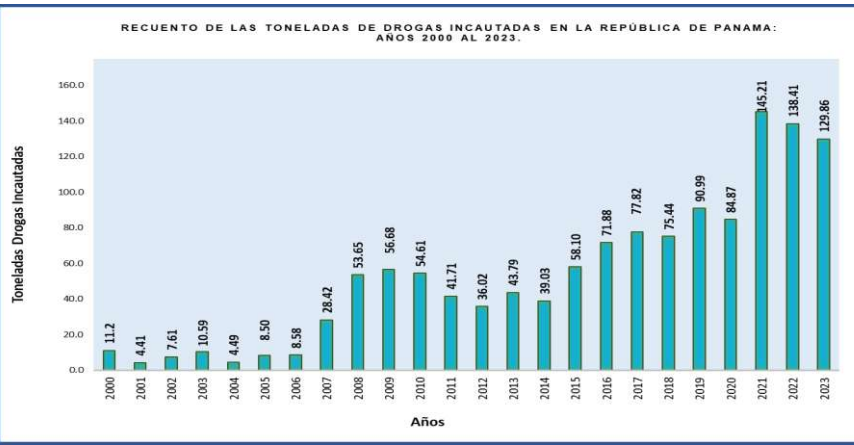

**RESUMEN EJECUTIVO DE DROGAS**  
**SISTEMA NACIONAL INTEGRADO DE ESTADÍSTICAS CRIMINALES**  
**INFORME PRELIMINAR DE LAS ESTADÍSTICAS DE INCAUTACIONES DE DROGAS: ENERO - DICIEMBRE DEL 2023 (P)**

**Análisis Descriptivo**

De acuerdo a los datos estadísticos proporcionados por el Instituto de Medicina Legal y Ciencias Forenses (IMELCF), se puede observar que, hasta diciembre 2023, se han logrado incautar un total de 129.86 toneladas de drogas, que resultaron positivos posterior a su análisis, siendo el tipo de droga más incautado la cocaína, la cual equivale a 95.67 toneladas del total de la droga decomisada, seguido de la marihuana que equivale a 33.61 toneladas del total incautado y el resto de los tipos de drogas esta por debajo de 1 (una) tonelada del total de estas sustancias ilícitas.

En cuanto al area geográfica en las que se han realizado más incautaciones de drogas, podemos mencionar que la provincia de **Colón** es donde se ha logrado la mayoría de las diligencias, operativos o hallazgos de estas sustancias, con un total de **36.16** toneladas de drogas, seguido de la provincia de **Panamá Oeste** con **25.97** toneladas, seguido de la provincia de **Panamá** con **19.97** toneladas y en cuarto lugar la provincia de **Los Santos** con **16.35** toneladas.

También podemos observar que en comparación al mismo periodo del año 2022, se registra un aumento en las incautaciones de drogas en las provincias de Los Santos con + 6.81, Herrera con + 2.44 y Bocas del Toro con + 1.86; por lo que podría considerarse que las rutas utilizadas por estos grupos delictivos a variado, al observar que en caso contrario se registró una leve disminución en incautaciones de sustancias ilícitas en las provincias de Colón - 14.98, Coclé - 6.15, Chiriquí con - 5.81, Veraguas - 4.13 y Panamá - 2.06 toneladas incautadas con respecto al mismo periodo del año 2022.