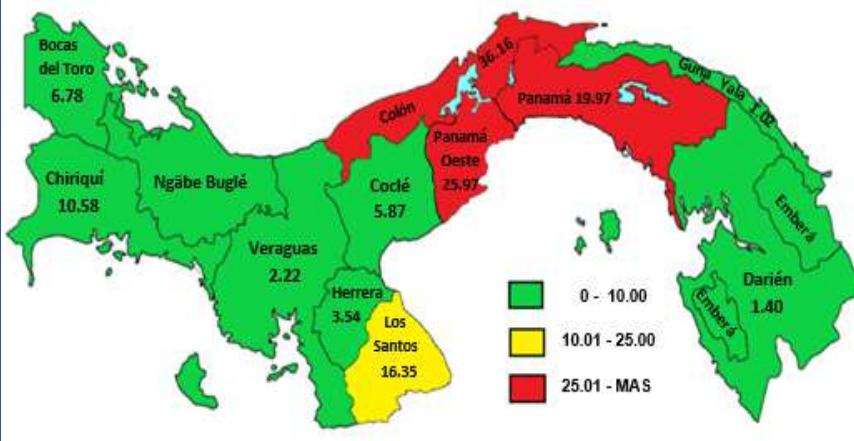

INCAUTACIONES DE DROGAS EN LA REPÚBLICA DE PANAMÁ DE ENERO A DICIEMBRE DEL 2023

TONELADAS DE DROGAS INCAUTADAS EN LA REPÚBLICA DE PANAMÁ, POR PROVINCIA, SEGÚN TIPO DE DROGAS: DE ENERO A DICIEMBRE DEL 2023 (P)

Provincia	Total	Tipo de Drogas				
		Cocaína	Marihuana	Crack	Éxtasis	Otras Muestras
Total ...	129.86	95.67	33.61	0.47	0.00	0.09
Colón	36.16	35.27	0.81	0.00	0.00	0.08
Panamá Oeste	25.97	16.57	8.94	0.46	0.00	0.00
Panamá	19.97	18.31	1.65	0.00	0.00	0.00
Los Santos	16.35	7.06	9.29	0.00	0.00	0.00
Bocas del Toro	6.78	6.71	0.06	0.00	0.00	0.00
Chiriquí	10.58	2.30	8.28	0.00	0.00	0.00
Coclé	5.87	3.84	2.02	0.01	0.00	0.00
Herrera	3.54	3.52	0.02	0.00	0.00	0.00
Veraguas	2.22	1.08	1.14	0.00	0.00	0.00
Darién	1.40	0.30	1.10	0.00	0.00	0.00
Guna Yala	1.02	0.71	0.30	0.00	0.00	0.00