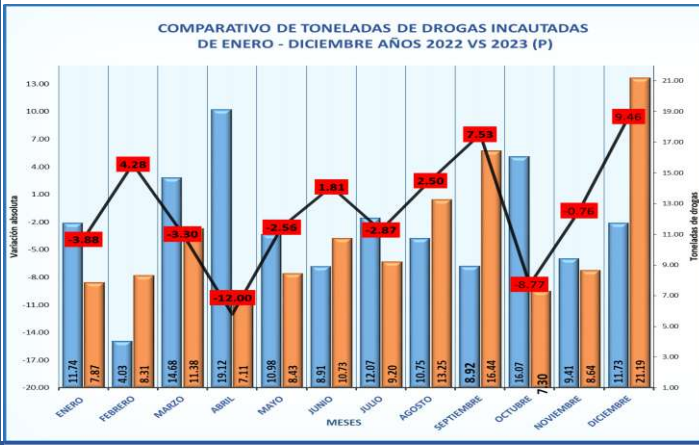

**RESUMEN EJECUTIVO DE DROGAS**  
**SISTEMA NACIONAL INTEGRADO DE ESTADÍSTICAS CRIMINALES**  
**INFORME PRELIMINAR DE LAS ESTADÍSTICAS DE INCAUTACIONES DE DROGAS: ENERO - DICIEMBRE DEL 2023 (P)**

**Análisis Descriptivo**

De acuerdo a los datos estadísticos proporcionados por el Instituto de Medicina Legal y Ciencias Forenses (IMELCF), se puede observar que, hasta diciembre 2023, se han logrado incautar un total de 129.86 toneladas de drogas, que resultaron positivos posterior a su análisis, siendo el tipo de droga más incautado la cocaína, la cual equivale a 95.67 toneladas del total de la droga decomisada, seguido de la marihuana que equivale a 33.61 toneladas del total incautado y el resto de los tipos de drogas esta por debajo de 1 (una) tonelada del total de estas sustancias ilícitas.

En cuanto al area geográfica en las que se han realizado más incautaciones de drogas, podemos mencionar que la provincia de **Colón** es donde se ha logrado la mayoría de las diligencias, operativos o hallazgos de estas sustancias, con un total de **36.16** toneladas de drogas, seguido de la provincia de **Panamá Oeste** con **25.97** toneladas, seguido de la provincia de **Panamá** con **19.97** toneladas y en cuarto lugar la provincia de **Los Santos** con **16.35** toneladas.