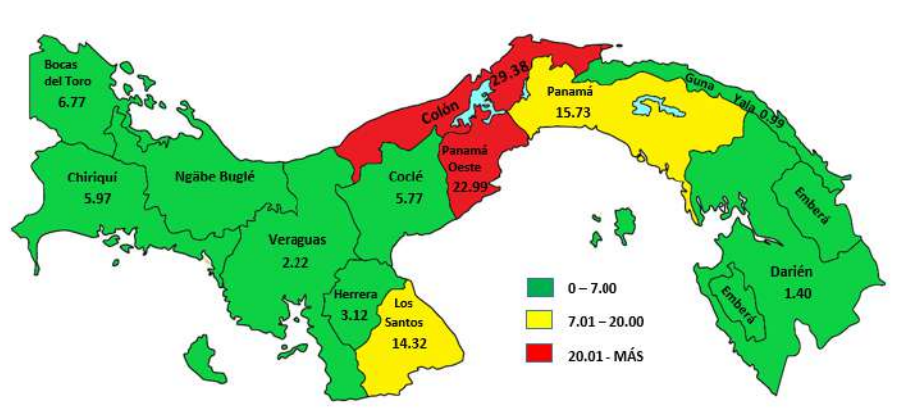

INCAUTACIONES DE DROGAS EN LA REPÚBLICA DE PANAMÁ. ENERO A NOVIEMBRE DEL 2023

También podemos observar que en comparación al mismo periodo del año 2022, se registra un aumento en las incautaciones de drogas en las provincias de Los Santos con + 7.63, Bocas del Toro con + 5.81 y Herrera con + 2.03; por lo que podría considerarse que las rutas utilizadas por estos grupos delictivos a cambiado, al observar que en caso contrario se registró una leve disminución en incautaciones de sustancias ilícitas en las provincias de Colón -17.71, Coclé -6.25, Veraguas -4.13 y Chiriquí con - 2.20 toneladas incautadas con respecto al mismo periodo del año anterior.

En resumen se puede observar, al comparar las incautaciones realizadas de enero a noviembre del año 2022 Vs 2023, se ha registrado una disminución a nivel nacional para este años 2023 en cuanto las incautaciones de drogas de -18.01 toneladas en relación al mismo periodo de enero a noviembre del 2022.

TONELADAS DE DROGAS INCAUTADAS EN LA REPÚBLICA DE PANAMÁ, POR PROVINCIA, SEGÚN TIPO DE DROGAS: DE ENERO A NOVIEMBRE DEL 2023 (P)

Provincia	Total	Tipo de Drogas				
		Cocaína	Marihuana	Crack	Éxtasis	Otras Muestras
Total ...	108.67	81.05	27.52	0.01	0.00	0.09
Colón	29.38	28.49	0.81	0.00	0.00	0.08
Panamá Oeste	22.99	14.06	8.93	0.00	0.00	0.00
Panamá	15.73	14.14	1.58	0.00	0.00	0.00
Los Santos	14.32	7.06	7.27	0.00	0.00	0.00
Bocas del Toro	6.77	6.71	0.06	0.00	0.00	0.00
Chiriquí	5.97	1.65	4.32	0.00	0.00	0.00
Coclé	5.77	3.75	2.02	0.00	0.00	0.00
Herrera	3.12	3.11	0.02	0.00	0.00	0.00
Veraguas	2.22	1.08	1.14	0.00	0.00	0.00
Darién	1.40	0.30	1.10	0.00	0.00	0.00
Guna Yala	0.99	0.71	0.28	0.00	0.00	0.00