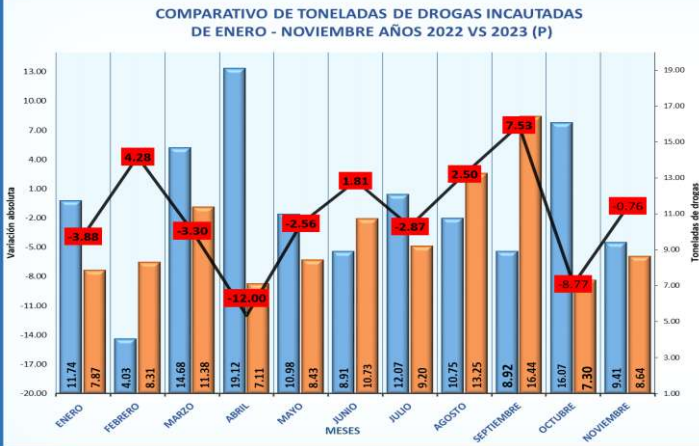

Análisis Descriptivo

De acuerdo a los datos estadísticos proporcionados por el Instituto de Medicina Legal y Ciencias Forenses, se puede observar que, hasta noviembre 2023, se han logrado incautar un total de 108.67 toneladas de drogas, siendo el tipo de droga más incautado la cocaína, la cual equivale a 81.05 toneladas del total de la droga decomisada, seguido de la marihuana que equivale a 27.52 toneladas del total incautado y el resto de los tipos de drogas esta por debajo de 1 (una) tonelada del total de estas sustancias ilícitas.

En cuanto a la distribución territorial en las que se han realizado más incautaciones de drogas podemos mencionar que la provincia de Colón es donde se ha logrado la gran mayoría de las diligencias, operativos o hallazgos de estas sustancias, con un total de 29.38 toneladas de drogas, seguido de la provincia de Panamá Oeste con 22.99 toneladas y en tercer lugar la provincia de Panamá con 15.73 toneladas y en cuarto lugar la provincia de Los Santos con 14.32 toneladas.

TOTAL DE DROGAS INCAUTADAS EN TONELADAS, KILOGRAMOS Y GRAMOS, SEGÚN TIPO: DE ENERO A NOVIEMBRE DEL 2023

TIPOS DE DROGAS	UNIDAD DE MEDIDA		
	Toneladas	Kilogramos	Gramos
TOTAL	108.67	108,670.07	108,670,070.02
COCAÍNA	81.05	81,052.12	81,052,120.53
MARIHUANA	27.52	27,516.19	27,516,187.67
CRACK	0.01	5.83	5,828.78
ÉXTASIS	0.00	3.89	3,891.04
OTRAS MUESTRAS	0.09	92.04	92,042.00