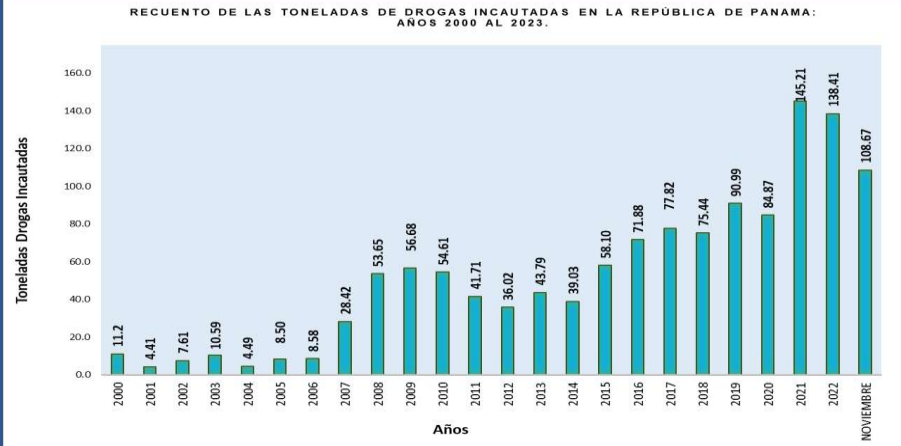

Análisis Descriptivo

De acuerdo a los datos estadísticos proporcionados por el Instituto de Medicina Legal y Ciencias Forenses, se puede observar que, hasta noviembre 2023, se han logrado incautar un total de 108.67 toneladas de drogas, siendo el tipo de droga más incautado la cocaína, la cual equivale a 81.05 toneladas del total de la droga decomisada, seguido de la marihuana que equivale a 27.52 toneladas del total incautado y el resto de los tipos de drogas esta por debajo de 1 (una) tonelada del total de estas sustancias ilícitas.

En cuanto a la distribución territorial en las que se han realizado más incautaciones de drogas podemos mencionar que la provincia de Colón es donde se ha logrado la gran mayoría de las diligencias, operativos o hallazgos de estas sustancias, con un total de 29.38 toneladas de drogas, seguido de la provincia de Panamá Oeste con 22.99 toneladas y en tercer lugar la provincia de Panamá con 15.73 toneladas y en cuarto lugar la provincia de Los Santos con 14.32 toneladas.

TOTAL DE DROGAS INCAUTADAS EN TONELADAS, KILOGRAMOS Y GRAMOS, SEGÚN TIPO: DE ENERO A NOVIEMBRE DEL 2023

TIPOS DE DROGAS	UNIDAD DE MEDIDA		
	Toneladas	Kilogramos	Gramos
TOTAL	108.67	108,670.07	108,670,070.02
COCAÍNA	81.05	81,052.12	81,052,120.53
MARIHUANA	27.52	27,516.19	27,516,187.67
CRACK	0.01	5.83	5,828.78
ÉXTASIS	0.00	3.89	3,891.04
OTRAS MUESTRAS	0.09	92.04	92,042.00