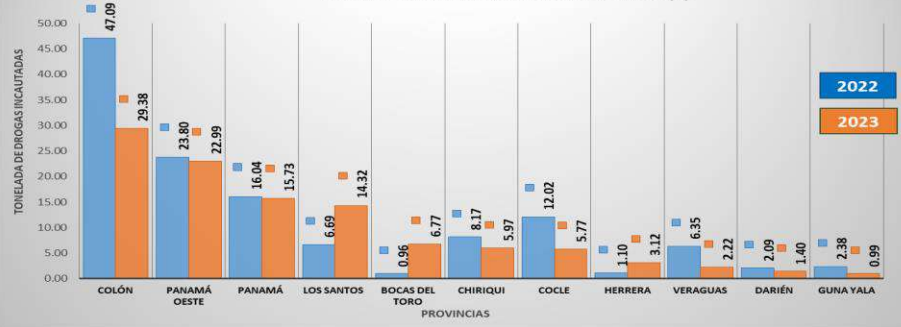

COMPARATIVO POR PROVINCIA DE DROGAS INCAUTADAS EN LOS MESES DE: ENERO - NOVIEMBRE AÑOS 2022 Y 2023 (P)

TOTAL DROGAS INCAUTADAS EN TONELADAS, SEGÚN TIPO: DE ENERO A NOVIEMBRE DEL 2023

MES	Total	Tipo de Drogas				
		Cocaína	Marihuana	Crack	Éxtasis	Otras Muestras
TOTAL	108.67	81.05	27.52	0.01	0.00	0.09
ENERO	7.87	5.59	2.27	0.00	0.00	0.00
FEBRERO	8.31	5.69	2.62	0.00	0.00	0.00
MARZO	11.38	9.16	2.22	0.00	0.00	0.00
ABRIL	7.11	5.82	1.20	0.00	0.00	0.08
MAYO	8.43	6.75	1.68	0.00	0.00	0.00
JUNIO	10.73	9.12	1.60	0.00	0.00	0.00
JULIO	9.20	3.62	5.59	0.00	0.00	0.00
AGOSTO	13.25	10.63	2.62	0.00	0.00	0.00
SEPTIEMBRE	16.44	13.81	2.63	0.00	0.00	0.00
OCTUBRE	7.30	4.92	2.39	0.00	0.00	0.00
NOVIEMBRE	8.64	5.93	2.71	0.00	0.00	0.00