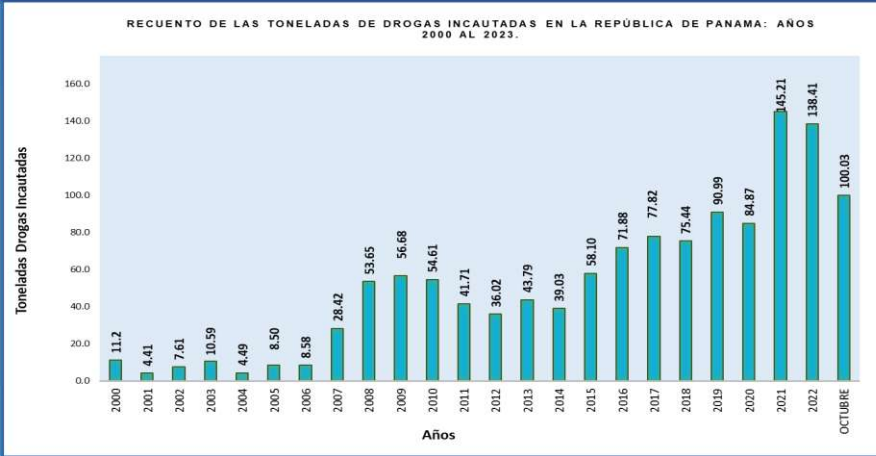

RESUMEN EJECUTIVO DE DROGAS
SISTEMA NACIONAL INTEGRADO DE ESTADÍSTICAS CRIMINALES

INFORME PRELIMINAR DE LAS ESTADÍSTICAS DE INCAUTACIONES DE DROGAS: ENERO - OCTUBRE DEL 2023 (P)

Análisis Descriptivo

De acuerdo a los datos estadísticos proporcionados por el Instituto de Medicina Legal y Ciencias Forenses, se puede observar que, hasta octubre 2023, se han logrado incautar un total de 100.3 toneladas de drogas, siendo el tipo de droga más incautado la cocaína, la cual equivale a 75.12 toneladas del total de la droga decomisada, seguido de la marihuana que equivale a 24.81 toneladas del total incautado y el resto de los tipos de drogas esta por debajo de 1 (una) tonelada del total de estas sustancias ilícitas incauadas.

En cuanto a la distribución territorial en las que se han realizado más incautaciones de drogas podemos mencionar que la provincia de Colón es donde se ha logrado la gran mayoría de las diligencias, operativos o hallazgos de estas sustancias, con un total de 29.01 toneladas de drogas, seguido de la provincia de Panamá Oeste con 18.63 toneladas y en tercer lugar la provincia de Panamá con 13.34 toneladas.

También podemos observar que en comparación al mismo periodo del año anterior, las provincias de Bocas del Toro, Los Santos, Herrera han aumentado las incautaciones de drogas; caso contrario donde se registró una leve disminución en incautaciones de sustancias ilícitas en las provincias de Colón -16.34, Coclé -6.43, Veraguas -4.14 y la Panamá con -2.52 toneladas menos incauadas con respecto al mismo periodo del año anterior.

En resumen se puede observar, al comparar las incautaciones realizadas de enero a octubre del año 2022 Vs 2023, se ha registrado una disminución a nivel nacional en cuanto las incautaciones de drogas de -17.25. En relación al mes de octubre del 2022 AL 2023 hubo una disminución de -8.77 toneladas de droga.