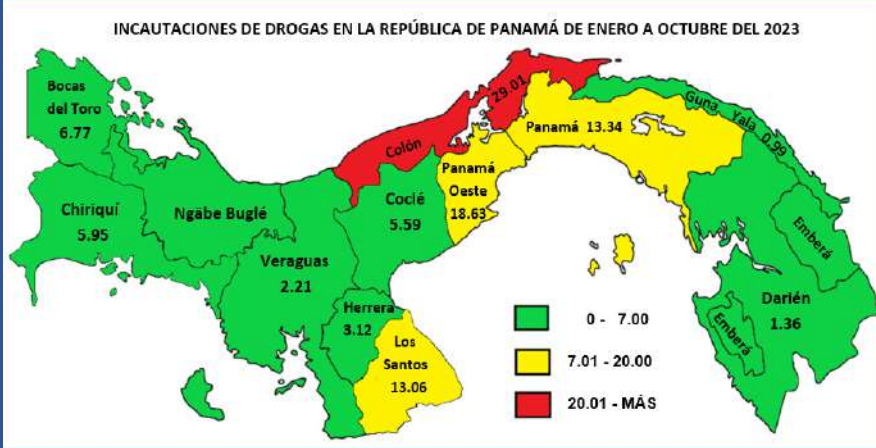

TOTAL DROGAS INCAUTADAS EN TONELADAS, SEGÚN TIPO: DE ENERO A OCTUBRE DEL 2023

MES	Total	Tipo de Drogas				
		Cocaína	Marihuana	Crack	Éxtasis	Otras Muestras
TOTAL	100.03	75.12	24.81	0.01	0.00	0.09
ENERO	7.87	5.59	2.27	0.00	0.00	0.00
FEBRERO	8.31	5.69	2.62	0.00	0.00	0.00
MARZO	11.38	9.16	2.22	0.00	0.00	0.00
ABRIL	7.11	5.82	1.20	0.00	0.00	0.08
MAYO	8.43	6.75	1.68	0.00	0.00	0.00
JUNIO	10.73	9.12	1.60	0.00	0.00	0.00
JULIO	9.20	3.62	5.59	0.00	0.00	0.00
AGOSTO	13.25	10.63	2.62	0.00	0.00	0.00
SEPTIEMBRE	16.44	13.81	2.63	0.00	0.00	0.00
OCTUBRE	7.30	4.92	2.39	0.00	0.00	0.00