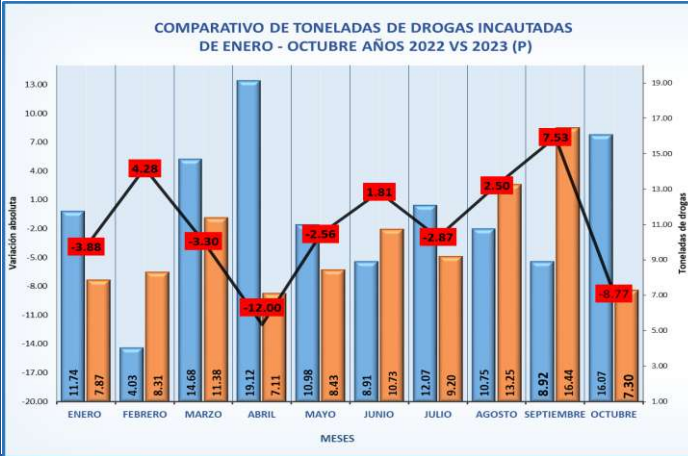

En cuanto a la distribución territorial en las que se han realizado más incautaciones de drogas podemos mencionar que la provincia de Colón es donde se ha logrado la gran mayoría de las diligencias, operativos o hallazgos de estas sustancias, con un total de 29.01 toneladas de drogas, seguido de la provincia de Panamá Oeste con 18.63 toneladas y en tercer lugar la provincia de Panamá con 13.34 toneladas.

También podemos observar que en comparación al mismo periodo del año anterior, las provincias de Bocas del Toro, Los Santos, Herrera han aumentado las incautaciones de drogas; caso contrario donde se registró una leve disminución en incautaciones de sustancias ilícitas en las provincias de Colón -16.34, Coclé -6.43, Veraguas -4.14 y la Panamá con -2.52 toneladas menos incauadas con respecto al mismo periodo del año anterior.

En resumen se puede observar, al comparar las incautaciones realizadas de enero a octubre del año 2022 Vs 2023, se ha registrado una disminución a nivel nacional en cuanto las incautaciones de drogas de -17.25. En relación al mes de octubre del 2022 AL 2023 hubo una disminución de -8.77 toneladas de droga.

TOTAL DE DROGAS INCAUTADAS EN TONELADAS, KILOGRAMOS Y GRAMOS, SEGÚN TIPO: DE ENERO A OCTUBRE DEL 2023

TIPOS DE DROGAS	UNIDAD DE MEDIDA		
	Toneladas	Kilogramos	Gramos
TOTAL	100.03	100,027.20	100,027,198.14
COCAÍNA	75.12	75,117.70	75,117,700.37
MARIHUANA	24.81	24,808.21	24,808,208.77
CRACK	0.01	5.70	5,701.34
ÉXTASIS	0.00	3.89	3,889.23
OTRAS MUESTRAS	0.09	91.70	91,698.43