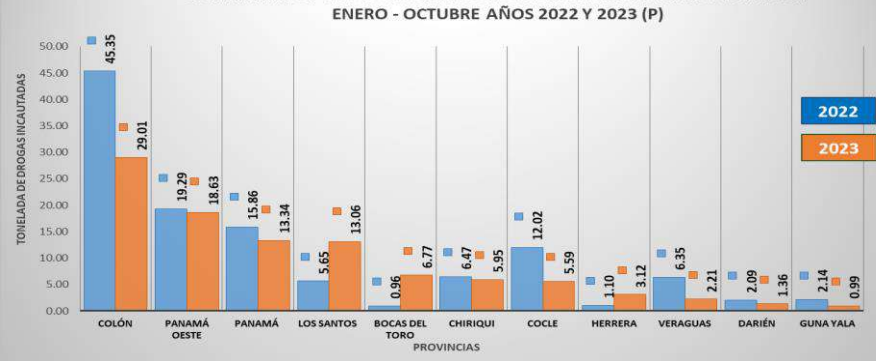

COMPARATIVO POR PROVINCIA DE DROGAS INCAUTADAS EN LOS MESES DE: ENERO - OCTUBRE AÑOS 2022 Y 2023 (P)

TONELADAS DE DROGAS INCAUTADAS EN LA REPUBLICA DE PANAMÁ, POR PROVINCIA, SEGÚN TIPO DE DROGAS: DE ENERO A OCTUBRE DEL 2023 (P)

Provincia	Total	Tipo de Drogas				
		Cocaína	Marihuana	Crack	Éxtasis	Otras Muestras
Total ...	100.03	75.12	24.81	0.01	0.00	0.09
Colón	29.01	28.12	0.80	0.00	0.00	0.08
Panamá Oeste	18.63	10.97	7.66	0.00	0.00	0.00
Panamá	13.34	11.85	1.48	0.00	0.00	0.00
Los Santos	13.06	7.06	6.01	0.00	0.00	0.00
Bocas del Toro	6.77	6.71	0.06	0.00	0.00	0.00
Chiriquí	5.95	1.65	4.30	0.00	0.00	0.00
Coclé	5.59	3.57	2.02	0.00	0.00	0.00
Herrera	3.12	3.11	0.02	0.00	0.00	0.00
Veraguas	2.21	1.07	1.14	0.00	0.00	0.00
Darién	1.36	0.30	1.06	0.00	0.00	0.00
Guna Yala	0.99	0.71	0.28	0.00	0.00	0.00