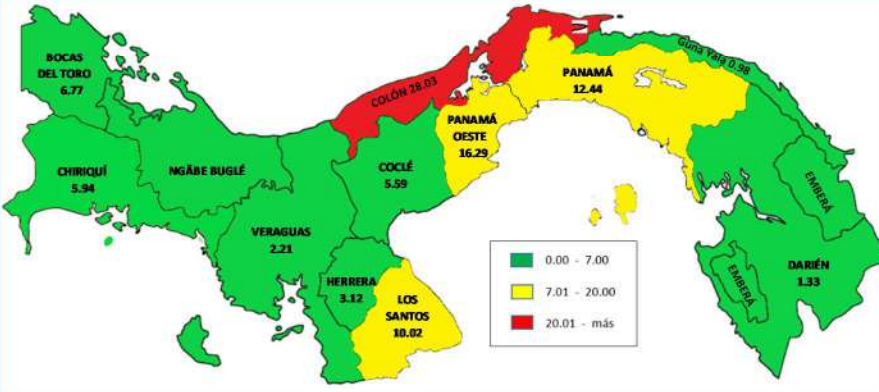

TOTAL DE DROGAS INCAUTADAS EN TONELADAS, KILOGRAMOS Y GRAMOS, SEGÚN TIPO: DE ENERO A SEPTIEMBRE DEL 2023

TIPOS DE DROGAS	UNIDAD DE MEDIDA		
	Toneladas	Kilogramos	Gramos
TOTAL	92.72	92,724.17	92,724,173.90
COCAÍNA	70.20	70,202.26	70,202,263.35
MARIHUANA	22.42	22,420.99	22,420,993.26
CRACK	0.01	5.43	5,426.33
ÉXTASIS	0.00	3.84	3,836.88
OTRAS MUESTRAS	0.09	91.65	91,654.08

TOTAL DROGAS INCAUTADAS EN TONELADAS, SEGÚN TIPO: DE ENERO A SEPTIEMBRE DEL 2023

MES	Total	Tipo de Drogas				
		Cocaína	Marihuana	Crack	Éxtasis	Otras Muestras
TOTAL	92.72	70.20	22.42	0.01	0.00	0.09
ENERO	7.87	5.59	2.27	0.00	0.00	0.00
FEBRERO	8.31	5.69	2.62	0.00	0.00	0.00
MARZO	11.38	9.16	2.22	0.00	0.00	0.00
ABRIL	7.11	5.82	1.20	0.00	0.00	0.08
MAYO	8.43	6.75	1.68	0.00	0.00	0.00
JUNIO	10.73	9.12	1.60	0.00	0.00	0.00
JULIO	9.20	3.62	5.59	0.00	0.00	0.00
AGOSTO	13.25	10.63	2.62	0.00	0.00	0.00
SEPTIEMBRE	16.44	13.81	2.63	0.00	0.00	0.00