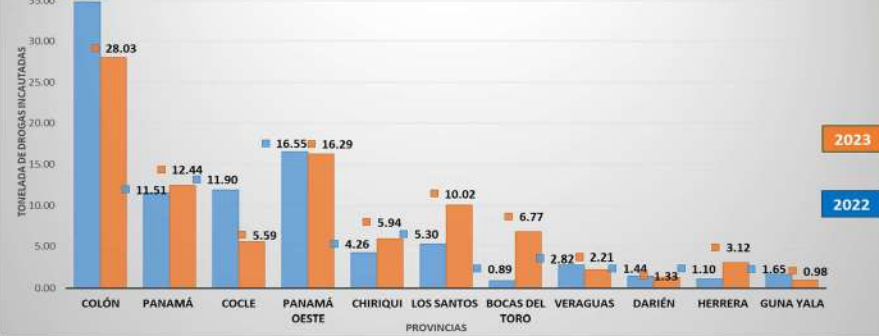

COMPARATIVO POR PROVINCIA DE DROGAS INCAUTADAS EN LOS MESES DE: ENERO - SEPTIEMBRE AÑOS 2022 Y 2023 (P)

TONELADAS DE DROGAS INCAUTADAS EN LA REPÚBLICA DE PANAMÁ, POR PROVINCIA, SEGÚN TIPO DE DROGAS: DE ENERO A SEPTIEMBRE DEL 2023 (P)

Provincia	Total	Tipo de Drogas				
		Cocaína	Marihuana	Crack	Éxtasis	Otras Muestras
Total ...	92.72	70.20	22.42	0.01	0.00	0.09
Colón	28.03	27.14	0.80	0.00	0.00	0.08
Panamá Oeste	16.29	10.64	5.65	0.00	0.00	0.00
Panamá	12.44	11.21	1.22	0.00	0.00	0.00
Los Santos	10.02	4.12	5.90	0.00	0.00	0.00
Bocas del Toro	6.77	6.71	0.06	0.00	0.00	0.00
Chiriqui	5.94	1.65	4.29	0.00	0.00	0.00
Coclé	5.59	3.57	2.01	0.00	0.00	0.00
Herrera	3.12	3.11	0.02	0.00	0.00	0.00
Veraguas	2.21	1.07	1.13	0.00	0.00	0.00
Darién	1.33	0.27	1.06	0.00	0.00	0.00
Guna Yala	0.98	0.71	0.27	0.00	0.00	0.00

Elaborado por: El Departamento de Análisis de Estadísticas Criminales del SIEC (P) Cifras Preliminares

Fuente: Instituto de Medicina Legal y Ciencias Forenses