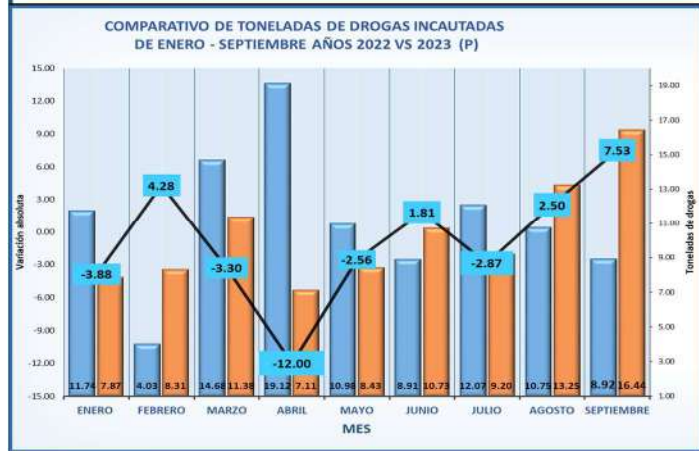

RESUMEN EJECUTIVO DE DROGAS
SISTEMA NACIONAL INTEGRADO DE ESTADÍSTICAS CRIMINALES

INFORME PRELIMINAR DE LAS ESTADÍSTICAS DE INCAUTACIONES DE DROGAS: ENERO - SEPTIEMBRE DEL 2023 (P)

Análisis Descriptivo

De acuerdo a los datos estadísticos proporcionados por el Instituto de Medicina Legal y Ciencias Forenses, se puede observar que, hasta septiembre 2023, se han logrado incautar un total de 92.72 toneladas de drogas, siendo el tipo de droga más incautado la cocaína, la cual equivale a 70.20 toneladas del total de la droga decomisada, seguido de la marihuana que equivale a 22.42 toneladas del total incautado y el resto de los tipos de drogas esta por debajo de 1 (una) tonelada del total de estas sustancias ilícitas incauadas.

En cuanto a la distribución territorial en las que se han realizado más incautaciones de drogas podemos mencionar que la provincia de Colón es donde se ha logrado la gran mayoría de las diligencias, operativos o hallazgos de estas sustancias, con un total de 28.03 toneladas de drogas, seguido de la provincia de Panamá Oeste con 16.29 toneladas y en tercer lugar la provincia de Panamá con 12.44 toneladas.

También podemos observar que en comparación al mismo periodo del año anterior, las provincias de Bocas del Toro, Los Santos, Herrera y Chiriquí, han aumentado las incautaciones de drogas; caso contrario donde se registró una leve disminución en incautaciones de sustancias ilícitas fueron en las provincias de Darién con -0.11, Veraguas con -0.61, Panamá 0.93, Panamá Oeste -0.26, Coclé -6.31, Colón -6.83 y la Comarca Guna Yala con -0.67.