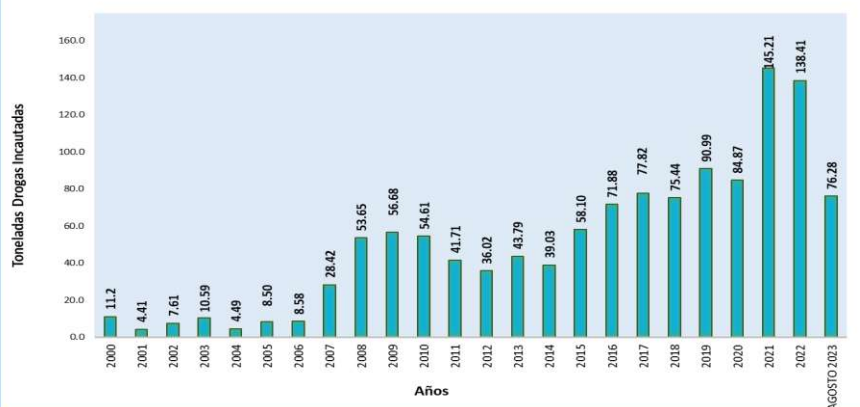

RESUMEN EJECUTIVO DE DROGAS
SISTEMA NACIONAL INTEGRADO DE ESTADÍSTICAS CRIMINALES

INFORME PRELIMINAR DE LAS ESTADÍSTICAS DE INCAUTACIONES DE DROGAS: ENERO - AGOSTO DEL 2023 (P)

COMPARATIVO DE TONELADAS DE DROGAS INCAUTADAS DE ENERO - AGOSTO AÑOS 2022 VS 2023 (P)

RECuento de las toneladas de drogas incautadas en la República de Panamá: Años 2000 al 2023.

Análisis Descriptivo

De acuerdo a los datos estadísticos proporcionados por el Instituto de Medicina Legal y Ciencias Forenses, se puede observar que, hasta agosto 2023, se han logrado incautar un total de 76.28 toneladas de drogas, siendo el tipo de droga más incautado la cocaína, la cual equivale a 56.39 toneladas del total de la droga decomisada, seguido de la marihuana que equivale a 19.80 toneladas del total incautado y el resto de los tipos de drogas esta por debajo de 1 (una) tonelada del total de estas sustancias ilícitas incauadas.

En cuanto a la distribución territorial en las que se han realizado más incautaciones de drogas podemos mencionar que la provincia de Colón es donde se ha logrado la gran mayoría de las diligencias, operativos o hallazgos de estas sustancias, con un total de 21.97 toneladas de drogas, seguido de la provincia de Panamá con 13.17 toneladas y en tercer lugar la provincia de Panamá Oeste con 10.25 toneladas.

Provincia	Total	Tipo de Drogas				
		Cocaína	Marihuana	Crack	Éxtasis	Otras Muestras
Total ...	76.28	56.39	19.80	0.00	0.00	0.09
Colón	21.97	21.08	0.80	0.00	0.00	0.08
Panamá Oeste	12.00	6.47	5.53	0.00	0.00	0.00
Panamá	11.41	10.48	0.93	0.00	0.00	0.00
Los Santos	6.35	2.63	3.72	0.00	0.00	0.00
Bocas del Toro	6.11	6.06	0.06	0.00	0.00	0.00
Chiriquí	5.93	1.64	4.28	0.00	0.00	0.00
Coclé	5.03	3.02	2.01	0.00	0.00	0.00
Herrera	3.11	3.11	0.01	0.00	0.00	0.00
Veraguas	2.21	1.07	1.13	0.00	0.00	0.00
Darién	1.21	0.16	1.05	0.00	0.00	0.00
Guna Yala	0.94	0.67	0.27	0.00	0.00	0.00