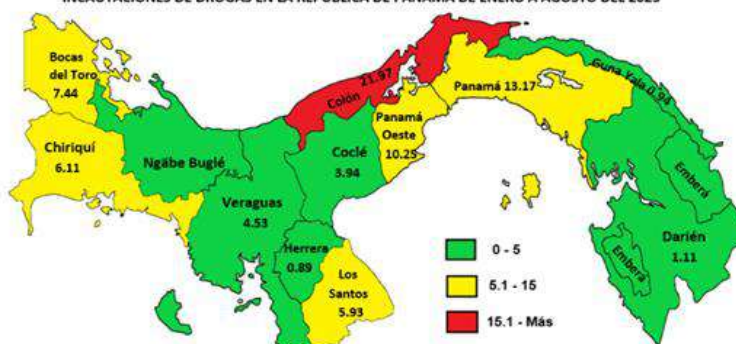

INCAUTACIONES DE DROGAS EN LA REPÚBLICA DE PANAMÁ DE ENERO A AGOSTO DEL 2023

TOTAL DROGAS INCAUTADAS EN TONELADAS, SEGÚN TIPO: DE ENERO A AGOSTO DEL 2023

MES	Total	Tipo de Drogas				
		Cocaína	Marihuana	Crack	Éxtasis	Otras Muestras
TOTAL	76.28	56.39	19.80	0.00	0.00	0.09
ENERO	7.87	5.59	2.27	0.00	0.00	0.00
FEBRERO	8.31	5.69	2.62	0.00	0.00	0.00
MARZO	11.38	9.16	2.22	0.00	0.00	0.00
ABRIL	7.11	5.82	1.20	0.00	0.00	0.08
MAYO	8.43	6.75	1.68	0.00	0.00	0.00
JUNIO	10.73	9.12	1.60	0.00	0.00	0.00
JULIO	9.20	3.62	5.59	0.00	0.00	0.00
AGOSTO	13.25	10.63	2.62	0.00	0.00	0.00