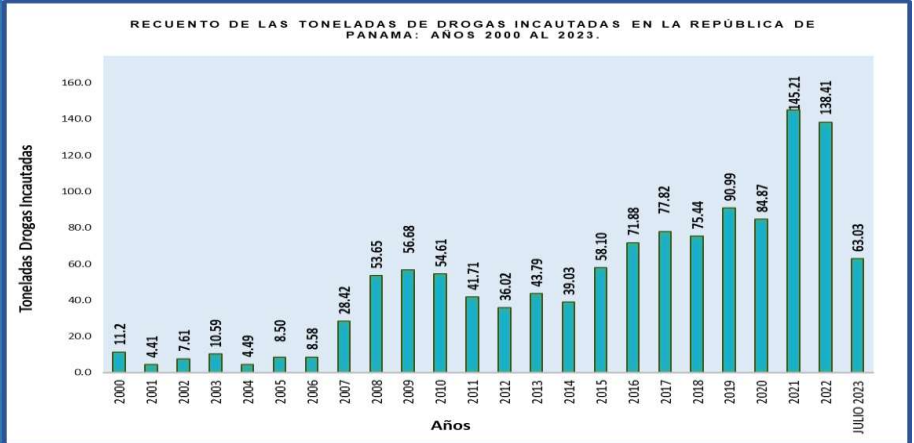

RESUMEN EJECUTIVO DE DROGAS
SISTEMA NACIONAL INTEGRADO DE ESTADÍSTICAS CRIMINALES
INFORME PRELIMINAR DE LAS ESTADÍSTICAS DE INCAUTACIONES DE DROGAS: ENERO - JULIO DEL 2023 (P)

Análisis Descriptivo

De acuerdo a los datos estadísticos proporcionados por el Instituto de Medicina Legal y Ciencias Forenses, se puede observar que, hasta julio 2023, se han logrado incautar un total de 63.03 toneladas de drogas, siendo el tipo de droga más incautado la cocaína, la cual equivale a 45.76 toneladas del total de la droga decomisada, seguido de la marihuana que equivale a 17.18 toneladas del total incautado y el resto de los tipos de drogas esta por debajo de 1 (una) tonelada del total de estas sustancias ilícitas incauadas.

En cuanto a la distribución territorial en las que se han realizado más incautaciones de drogas podemos mencionar que la provincia de Colón es donde se ha logrado la gran mayoría de las diligencias, operativos o hallazgos de estas sustancias, con un total de 18.45 toneladas de drogas, seguido de la provincia de Panamá con 9.22 toneladas y en tercer lugar la provincia de Panamá Oeste con 8.29 toneladas.

También podemos observar que en las provincias de Chiriquí, Bocas del Toro y Los Santos han aumentado las incautaciones de drogas; caso contrario en las provincias de Herrera, Coclé, y en las Comarcas donde registran menos incautaciones de sustancias ilícitas

En resumen se puede observar, al comparar las incautaciones de los primeros 7 meses de los años 2022 Vs 2023, se ha registrado una disminución a nivel nacional de las incautaciones de drogas de 18.51 toneladas menos incautadas a nivel nacional.