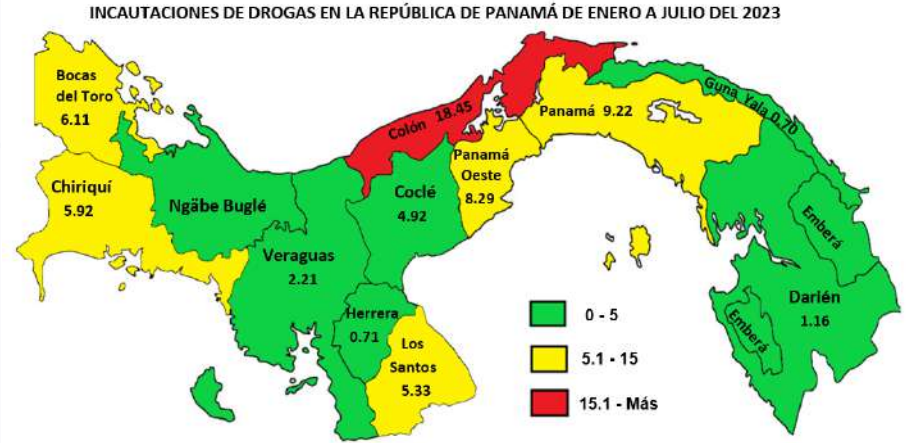

TOTAL DE DROGAS INCAUTADAS EN TONELADAS, KILOGRAMOS Y GRAMOS, SEGÚN TIPO: DE ENERO A JULIO DEL 2023

TIPOS DE DROGAS	UNIDAD DE MEDIDA		
	Toneladas	Kilogramos	Gramos
TOTAL	63.03	63,029.24	63,029,236.10
COCAÍNA	45.76	45,755.51	45,755,513.28
MARIHUANA	17.18	17,178.47	17,178,470.94
CRACK	0.00	2.86	2,862.22
ÉXTASIS	0.00	3.02	3,017.33
OTRAS MUESTRAS	0.09	89.37	89,372.33

TOTAL DROGAS INCAUTADAS EN TONELADAS, SEGÚN TIPO: DE ENERO A JULIO DEL 2023

MES	Total	Tipo de Drogas				
		Cocaína	Marihuana	Crack	Éxtasis	Otras Muestras
TOTAL	63.03	45.76	17.18	0.00	0.00	0.09
ENERO	7.87	5.59	2.27	0.00	0.00	0.00
FEBRERO	8.31	5.69	2.62	0.00	0.00	0.00
MARZO	11.38	9.16	2.22	0.00	0.00	0.00
ABRIL	7.11	5.82	1.20	0.00	0.00	0.08
MAYO	8.43	6.75	1.68	0.00	0.00	0.00
JUNIO	10.73	9.12	1.60	0.00	0.00	0.00
JULIO	9.20	3.62	5.59	0.00	0.00	0.00