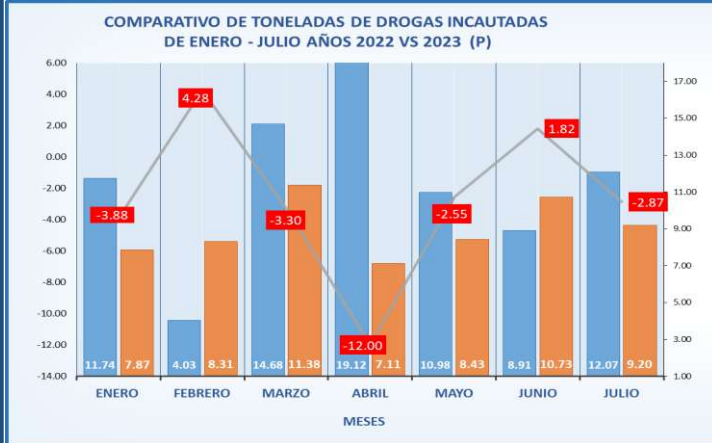

RESUMEN EJECUTIVO DE DROGAS
SISTEMA NACIONAL INTEGRADO DE ESTADÍSTICAS CRIMINALES
INFORME PRELIMINAR DE LAS ESTADÍSTICAS DE INCAUTACIONES DE DROGAS: ENERO - JULIO DEL 2023 (P)

Análisis Descriptivo

De acuerdo a los datos estadísticos proporcionados por el Instituto de Medicina Legal y Ciencias Forenses, se puede observar que, hasta julio 2023, se han logrado incautar un total de 63.03 toneladas de drogas, siendo el tipo de droga más incautado la cocaína, la cual equivale a 45.76 toneladas del total de la droga decomisada, seguido de la marihuana que equivale a 17.18 toneladas del total incautado y el resto de los tipos de drogas esta por debajo de 1 (una) tonelada del total de estas sustancias ilícitas incauadas.

En cuanto a la distribución territorial en las que se han realizado más incautaciones de drogas podemos mencionar que la provincia de Colón es donde se ha logrado la gran mayoría de las diligencias, operativos o hallazgos de estas sustancias, con un total de 18.45 toneladas de drogas, seguido de la provincia de Panamá con 9.22 toneladas y en tercer lugar la provincia de Panamá Oeste con 8.29 toneladas.

También podemos observar que en las provincias de Chiriquí, Bocas del Toro y Los Santos han aumentado las incautaciones de drogas; caso contrario en las provincias de Herrera, Coclé, y en las Comarcas donde registran menos incautaciones de sustancias ilícitas