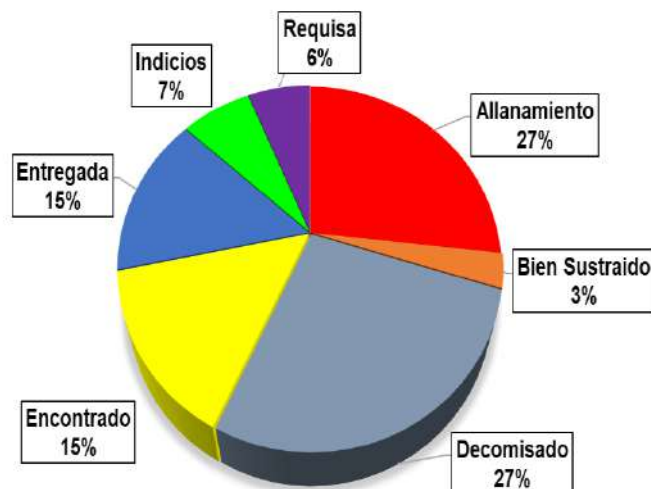

ARMAS RECUPERADAS EN LA REPÚBLICA DE PANAMÁ,
SEGÚN DILIGENCIA: ENERO A ABRIL DEL 2023 (P)

ARMAS RECUPERADAS POR LOS
ESTAMENTOS DE SEGURIDAD, SEGÚN
TIPOS DE ARMA: ENERO A ABRIL 2023

Análisis Descriptivo

De acuerdo a los datos estadísticos proporcionados por los estamentos de Seguridad Pública (POLICÍA NACIONAL, SENAFRONT, SENAN) se han recuperado de enero a abril del 2023, un total de 1,042 armas a nivel nacional, de las cuales mediante operativos de la Policía Nacional se recuperaron 977 armas, por medio de diligencias de SENAFRONT un total de 61 armas y el SENAN registro un total de 4 armas recuperadas; la mayor incidencia de tipo de armas recuperadas es: La pistola con 462, seguido del revólver con 217, escopetas se recuperaron 80, rifle se recuperaron 65, fusil se recuperaron 17 y otras armas recuperadas un total de 201. En cuanto a las provincias con mayor recuperación tenemos: La provincia de Panamá con 497 armas, seguido de Panamá Oeste con 189 armas, Colón con 108, Chiriquí con 66 y Coclé con 86 armas, el resto de las provincias no registro decomisos significativos. En cuanto al tipo de diligencia realizada para la recuperación de estas armas tenemos: Decomisado 27%, Allanamiento 27%, Encontrado/Hallazgo 15% Entregada 15%, requisas 6%, indicios 7%, otros 3%.

En cuanto a la cantidad de armas hasta este mes de abril 2023 (205) vs incautaciones hasta abril del 2022 (237) Se refleja un disminución en la incautación de armas con 35 armas menos que el año pasado.