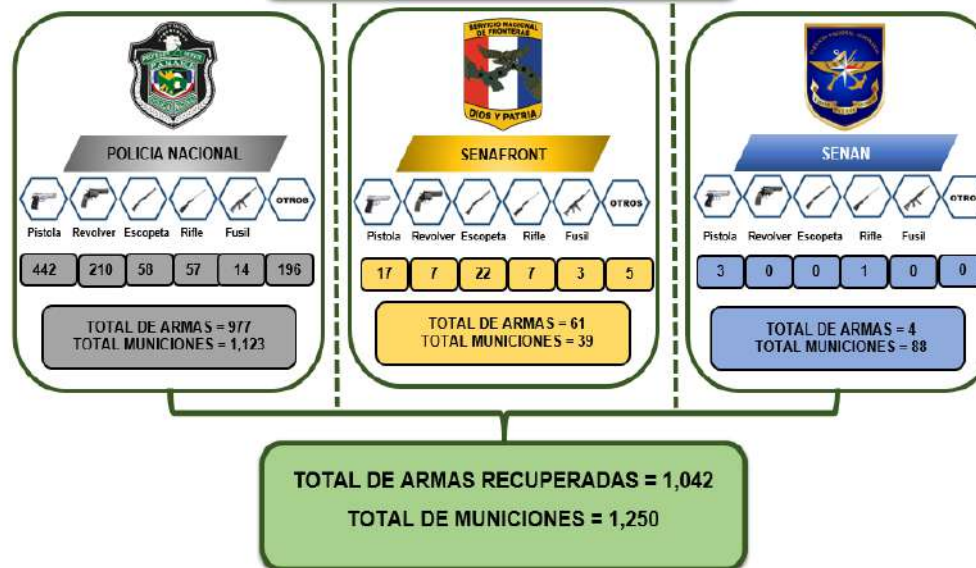

ARMAS RECUPERADAS EN LA REPÚBLICA DE PANAMÁ,
SEGÚN DILIGENCIA: ENERO A ABRIL DEL 2023 (P)

ARMAS RECUPERADAS POR LOS
ESTAMENTOS DE SEGURIDAD, SEGÚN
TIPOS DE ARMA: ENERO A ABRIL 2023

Análisis Descriptivo

De acuerdo a los datos estadísticos proporcionados por los estamentos de Seguridad Pública (POLICÍA NACIONAL, SENAFRONT, SENAN) se han recuperado de enero a abril del 2023, un total de 1,042 armas a nivel nacional, de las cuales mediante operativos de la Policía Nacional se recuperaron 977 armas, por medio de diligencias de SENAFRONT un total de 61 armas y el SENAN registro un total de 4 armas recuperadas; la mayor incidencia de tipo de armas recuperadas es: La pistola con 462, seguido del revólver con 217, escopetas se recuperaron 80, rifle se recuperaron 65, fusil se recuperaron 17 y otras armas recuperadas un total de 201. En cuanto a las provincias con mayor recuperación tenemos: La provincia de Panamá con 497 armas, seguido de Panamá Oeste con 189 armas, Colón con 108, Chiriquí con 66 y Coclé con 86 armas, el resto de las provincias no registro decomisos significativos. En cuanto al tipo de diligencia realizada para la recuperación de estas armas tenemos: Decomisado 27%, Allanamiento 27%, Encontrado/Hallazgo 15% Entregada 15%, requisas 6%, indicios 7%, otros 3%.

En cuanto a la cantidad de armas hasta este mes de abril 2023 (205) vs incautaciones hasta abril del 2022 (237) Se refleja un disminución en la incautación de armas con 35 armas menos que el año pasado.

En cuanto al total de municiones decomisadas hasta este mes de abril del 2023 se han decomisado un total de 1,250

COMPARATIVO DE ARMAS RECUPERADAS:
ENERO A ABRIL DEL 2022 VS-2023 (P)

ARMAS RECUPERADAS EN LA REPÚBLICA DE PANAMÁ,
SEGÚN TIPO DE ARMA:
ENERO A ABRIL DEL 2023 (P)