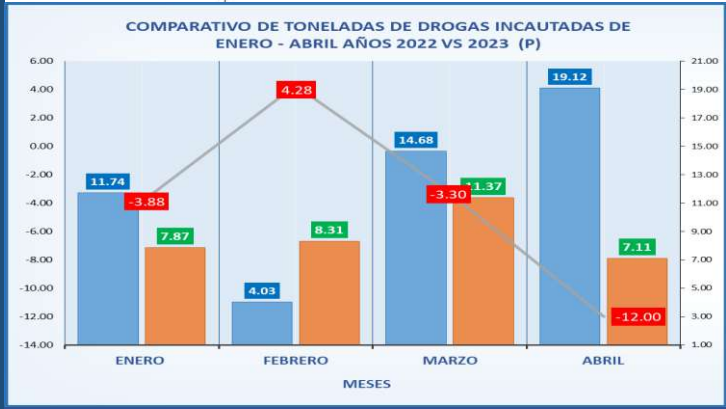

RESUMEN EJECUTIVO DE DROGAS
SISTEMA NACIONAL INTEGRADO DE ESTADÍSTICAS CRIMINALES
INFORME PRELIMINAR DE LAS ESTADÍSTICAS DE INCAUTACIONES DE DROGAS: ENERO - ABRIL DEL 2023 (P)

Análisis Descriptivo

De acuerdo a los datos estadísticos proporcionados por el Instituto de Medicina Legal y Ciencias Forenses, se puede observar que, hasta abril 2023, se han logrado incautar un total de 34.67 toneladas de drogas, siendo el tipo de droga más incautado la cocaína, la cual equivale a 26.26 toneladas del total de la droga decomisada, seguido de la marihuana que equivale a 8.32 toneladas del total incautado y el resto de los tipos de drogas esta por debajo de 1(una) tonelada del total de estas sustancias ilícitas incauadas.

En cuanto a la distribución territorial en las que se han realizado más incautaciones de drogas podemos mencionar que la provincia de Colón es donde se ha logrado la gran mayoría de las diligencias, operativos o hallazgos de estas sustancias, con un total de 13.12 toneladas de drogas, seguido de la provincia de Panamá con 5.49 toneladas y en tercer lugar la provincia de Coclé con 3.14 toneladas.

También podemos observar que en las provincias de Chiriquí, Bocas del Toro, Veraguas y Darién han aumentado las incautaciones de drogas; caso contrario en las provincias de Herrera, Panamá Oeste, Los Santos y en las Comarcas donde registran menos incautaciones de sustancias ilícitas