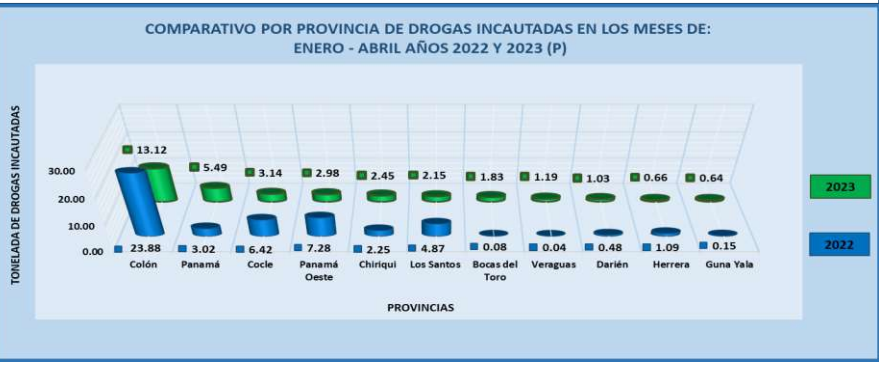

TONELADAS DE DROGAS INCAUTADAS EN LA REPÚBLICA DE PANAMÁ, POR PROVINCIA, SEGÚN TIPO DE DROGAS: DE ENERO A ABRIL DEL 2023 (P)						
Provincia	Total	Tipo de Drogas				
		Cocaína	Marihuana	Crack	Éxtasis	Otras Muestras
Total ...	34.67	26.26	8.32	0.00	0.00	0.08
Colón	13.12	12.25	0.79	0.00	0.00	0.08
Panamá	5.49	4.90	0.59	0.00	0.00	0.00
Coclé	3.14	1.85	1.29	0.00	0.00	0.00
Panamá Oeste	2.98	2.59	0.39	0.00	0.00	0.00
Chiriquí	2.45	0.24	2.20	0.00	0.00	0.00
Los Santos	2.15	1.51	0.65	0.00	0.00	0.00
Bocas del Toro	1.83	1.83	0.00	0.00	0.00	0.00
Veraguas	1.19	0.05	1.13	0.00	0.00	0.00
Darién	1.03	0.00	1.03	0.00	0.00	0.00
Herrera	0.66	0.65	0.01	0.00	0.00	0.00
Guna Yala	0.64	0.40	0.24	0.00	0.00	0.00

Elaborado por: El Departamento de Análisis de Estadísticas Criminales del SIEC (P) Cifras Preliminares
Fuente: Instituto de Medicina Legal y Ciencias Forenses