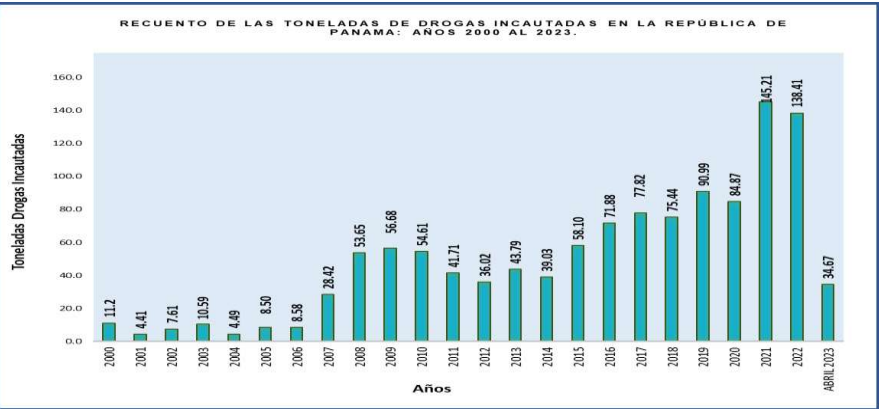

RESUMEN EJECUTIVO DE DROGAS
SISTEMA NACIONAL INTEGRADO DE ESTADÍSTICAS CRIMINALES
INFORME PRELIMINAR DE LAS ESTADÍSTICAS DE INCAUTACIONES DE DROGAS: ENERO - ABRIL DEL 2023 (P)

Análisis Descriptivo

De acuerdo a los datos estadísticos proporcionados por el Instituto de Medicina Legal y Ciencias Forenses, se puede observar que, hasta abril 2023, se han logrado incautar un total de 34.67 toneladas de drogas, siendo el tipo de droga más incautado la cocaína, la cual equivale a 26.26 toneladas del total de la droga decomisada, seguido de la marihuana que equivale a 8.32 toneladas del total incautado y el resto de los tipos de drogas esta por debajo de 1(una) tonelada del total de estas sustancias ilícitas incauadas.

En cuanto a la distribución territorial en las que se han realizado más incautaciones de drogas podemos mencionar que la provincia de Colón es donde se ha logrado la gran mayoría de las diligencias, operativos o hallazgos de estas sustancias, con un total de 13.12 toneladas de drogas, seguido de la provincia de Panamá con 5.49 toneladas y en tercer lugar la provincia de Coclé con 3.14 toneladas.

También podemos observar que en las provincias de Chiriquí, Bocas del Toro, Veraguas y Darién han aumentado las incautaciones de drogas; caso contrario en las provincias de Herrera, Panamá Oeste, Los Santos y en las Comarcas donde registran menos incautaciones de sustancias ilícitas

En resumen se puede observar, al comparar las incautaciones de los cuatro primeros 4 meses de los años 2022 Vs 2023, se ha registrado una disminución a nivel nacional de las incautaciones de drogas de 14.90 toneladas menos incautadas a nivel nacional.