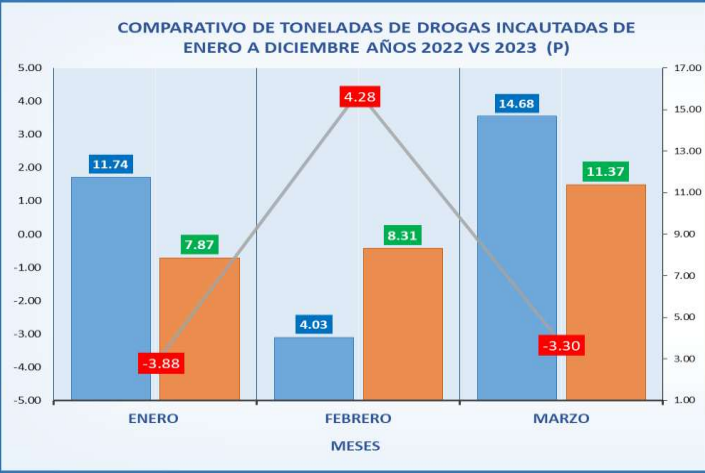

Análisis Descriptivo

De acuerdo a los datos estadísticos proporcionados por el Instituto de Medicina Legal y Ciencias Forenses, se puede observar que, hasta marzo 2023, se han logrado incautar un total de 27.55 toneladas de drogas, siendo el tipo de droga más incautado la cocaína, la cual equivale a 20.44 toneladas del total de la droga decomisada, seguido de la marihuana que equivale a 7.11 toneladas del total incautado y el resto de los tipos de drogas no llega ni a 1 toneladas del total de estas sustancias ilícitas.

En cuanto a la distribución territorial en las que se han realizado más incautaciones de drogas podemos mencionar que la provincia de Colón es donde se ha logrado la gran mayoría de las diligencias, operativos o hallazgos de estas sustancias, con un total de 9.03 toneladas de drogas, seguido de la provincia de Panamá con 4.99 toneladas y en tercer lugar la provincia de Panamá Oeste con 2.96 toneladas.

TONELADAS DE DROGAS INCAUTADAS EN LA REPÚBLICA DE PANAMÁ, POR PROVINCIA, SEGÚN TIPO DE DROGAS: DE ENERO A MARZO DEL 2023 (P)

Provincia	Total	Tipo de Drogas				
		Cocaína	Marihuana	Crack	Éxtasis	Otras Muestras
Total ...	27.55	20.44	7.11	0.00	0.00	0.00
Colón	9.03	8.24	0.79	0.00	0.00	0.00
Panamá	4.99	4.75	0.24	0.00	0.00	0.00
Panamá Oeste	2.96	2.59	0.37	0.00	0.00	0.00
Coclé	2.46	1.17	1.29	0.00	0.00	0.00
Chiriquí	2.32	0.12	2.20	0.00	0.00	0.00
Bocas del Toro	1.83	1.83	0.00	0.00	0.00	0.00
Los Santos	1.68	1.03	0.65	0.00	0.00	0.00
Veraguas	1.18	0.05	1.13	0.00	0.00	0.00
Herrera	0.66	0.65	0.01	0.00	0.00	0.00
Darién	0.43	0.00	0.43	0.00	0.00	0.00
Guna Yala	0.02	0.01	0.01	0.00	0.00	0.00