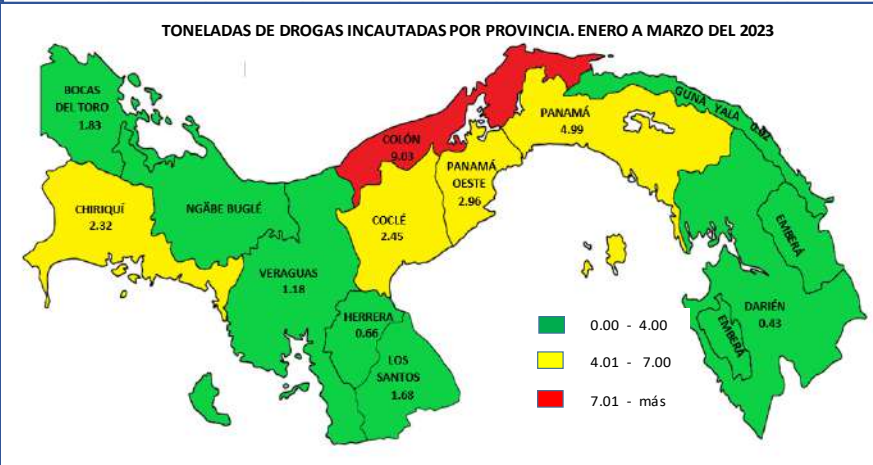

TOTAL DROGAS INCAUTADAS EN TONELADAS, SEGÚN TIPO: DE ENERO A MARZO DEL 2023

MES	Total	Tipo de Drogas				
		Cocaína	Marihuana	Crack	Éxtasis	Otras Muestras
TOTAL	27.55	20.44	7.11	0.00	0.00	0.00
ENERO	7.87	5.59	2.27	0.00	0.00	0.00
FEBRERO	8.31	5.69	2.62	0.00	0.00	0.00
MARZO	11.37	9.15	2.22	0.00	0.00	0.00
ABRIL	0.00	0.00	0.00	0.00	0.00	0.00
MAYO	0.00	0.00	0.00	0.00	0.00	0.00
JUNIO	0.00	0.00	0.00	0.00	0.00	0.00
JULIO	0.00	0.00	0.00	0.00	0.00	0.00
AGOSTO	0.00	0.00	0.00	0.00	0.00	0.00
SEPTIEMBRE	0.00	0.00	0.00	0.00	0.00	0.00
OCTUBRE	0.00	0.00	0.00	0.00	0.00	0.00
NOVIEMBRE	0.00	0.00	0.00	0.00	0.00	0.00
DICIEMBRE	0.00	0.00	0.00	0.00	0.00	0.00