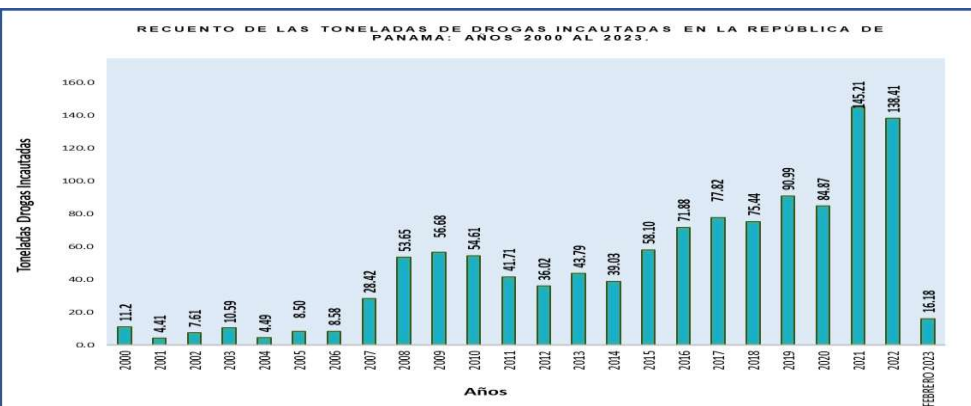

RESUMEN EJECUTIVO DE DROGAS  
SISTEMA NACIONAL INTEGRADO DE ESTADÍSTICAS CRIMINALES

INFORME PRELIMINAR DE LAS ESTADÍSTICAS DE INCAUTACIONES DE DROGAS: ENERO A FEBRERO DEL 2023 (P)

COMPARATIVO POR PROVINCIA DE DROGAS INCAUTADAS EN LOS DOS PRIMEROS MESES DEL 2022 Y 2023 (P)

Mes	Años		VARIACIÓN ABSOLUTA
	2022	2023	
TOTAL...	15.78	16.18	0.40
Colón	6.99	5.18	-1.82
Panamá Oeste	4.04	1.87	-2.17
Panamá	2.10	2.25	0.15
Cocle	1.26	1.50	0.24
Los Santos	1.08	1.34	0.26
Chiriquí	0.18	2.31	2.13
Veraguas	0.06	1.18	1.12
Guna Yala	0.01	0.01	-0.01
Darién	0.00	0.43	0.43
Herrera	0.04	0.01	-0.03
Bocas del Toro	0.01	0.11	0.10

TONELADAS DE DROGAS INCAUTADAS POR PROVINCIA. ENERO A FEBRERO DEL 2023

TOTAL DE DROGAS INCAUTADAS EN TONELADAS, KILOGRAMOS Y GRAMOS, SEGÚN TIPO: DE ENERO A FEBRERO DEL 2023

TIPOS DE DROGAS	UNIDAD DE MEDIDA		
	Toneladas	Kilogramos	Gramos
TOTAL	16.18	16,180.19	16,180,192.92
COCAÍNA	11.28	11,283.04	11,283,040.03
MARIHUANA	4.90	4,895.27	4,895,269.74
CRACK	0.00	1.29	1,286.34
ÉXTASIS	0.00	0.35	350.79
OTRAS MUESTRAS	0.00	0.25	246.02

En cuanto a la distribución territorial en las que se han realizado más incautaciones de drogas podemos mencionar que la provincia de Colón es donde se ha logrado la gran mayoría de las diligencias, operativos o hallazgos de estas sustancias, con un total de 5.18 toneladas de drogas, seguido de la provincia de Panamá con 2.25 toneladas y en tercer lugar la provincia de Chiriquí con 2.31 toneladas.