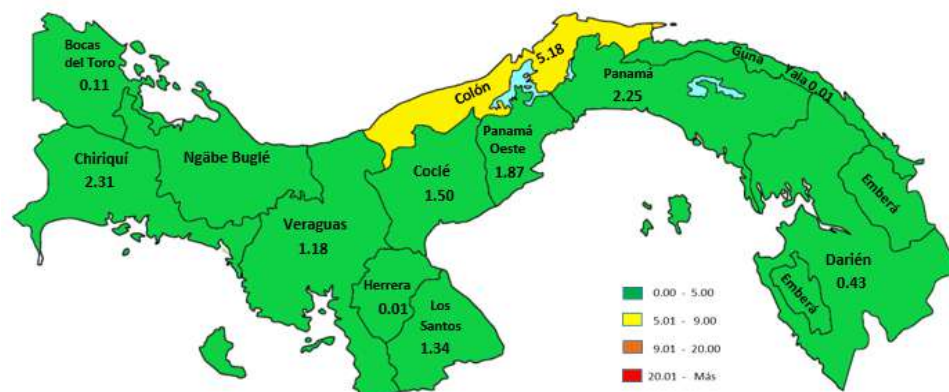

TONELADAS DE DROGAS INCAUTADAS POR PROVINCIA. ENERO A FEBRERO DEL 2023

TOTAL DE DROGAS INCAUTADAS EN TONELADAS, KILOGRAMOS Y GRAMOS, SEGÚN TIPO: DE ENERO A FEBRERO DEL 2023

TIPOS DE DROGAS	UNIDAD DE MEDIDA		
	Toneladas	Kilogramos	Gramos
TOTAL	16.18	16,180.19	16,180,192.92
COCAÍNA	11.28	11,283.04	11,283,040.03
MARIHUANA	4.90	4,895.27	4,895,269.74
CRACK	0.00	1.29	1,286.34
ÉXTASIS	0.00	0.35	350.79
OTRAS MUESTRAS	0.00	0.25	246.02

TONELADAS DE DROGAS INCAUTADAS EN LA REPÚBLICA DE PANAMÁ, POR PROVINCIA, SEGÚN TIPO DE DROGAS: DE ENERO A FEBRERO DEL 2023 (P)

Provincia	Total	Tipo de Drogas				
		Cocaína	Marihuana	Crack	Éxtasis	Otras Muestras
Total ...	16.18	11.28	4.90	0.00	0.00	0.00
Colón	5.18	5.10	0.07	0.00	0.00	0.00
Chiriquí	2.31	0.11	2.20	0.00	0.00	0.00
Panamá	2.25	2.17	0.08	0.00	0.00	0.00
Panamá Oeste	1.87	1.87	0.00	0.00	0.00	0.00
Cocle	1.50	1.17	0.33	0.00	0.00	0.00
Los Santos	1.34	0.69	0.65	0.00	0.00	0.00
Veraguas	1.18	0.05	1.13	0.00	0.00	0.00
Bocas del Toro	0.11	0.11	0.00	0.00	0.00	0.00
Darién	0.43	0.00	0.43	0.00	0.00	0.00
Herrera	0.01	0.00	0.01	0.00	0.00	0.00
Guna Yala	0.01	0.00	0.00	0.00	0.00	0.00