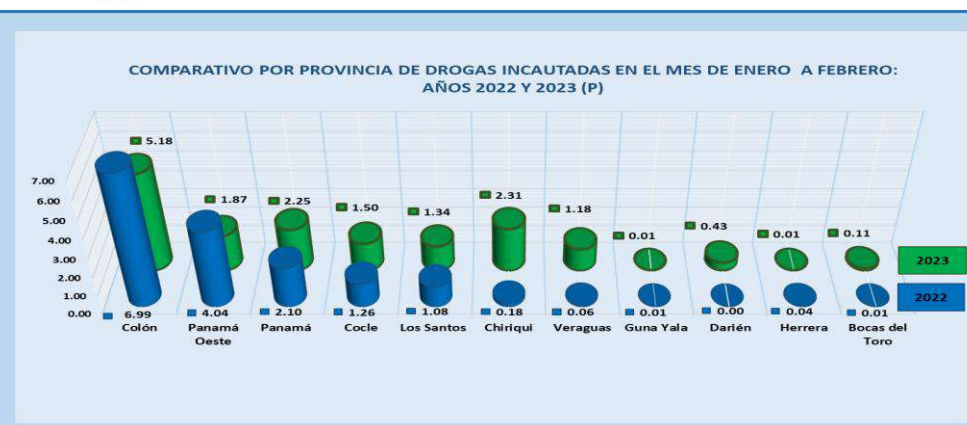

Mes	Años		VARIACIÓN ABSOLUTA
	2022	2023	
TOTAL...	15.78	16.18	0.40
Colón	6.99	5.18	-1.82
Panamá Oeste	4.04	1.87	-2.17
Panamá	2.10	2.25	0.15
Cocle	1.26	1.50	0.24
Los Santos	1.08	1.34	0.26
Chiriquí	0.18	2.31	2.13
Veraguas	0.06	1.18	1.12
Guna Yala	0.01	0.01	-0.01
Darién	0.00	0.43	0.43
Herrera	0.04	0.01	-0.03
Bocas del Toro	0.01	0.11	0.10

TONELADAS DE DROGAS INCAUTADAS POR PROVINCIA. ENERO A FEBRERO DEL 2023

TOTAL DE DROGAS INCAUTADAS EN TONELADAS, KILOGRAMOS Y GRAMOS, SEGÚN TIPO: DE ENERO A FEBRERO DEL 2023

TIPOS DE DROGAS	UNIDAD DE MEDIDA		
	Toneladas	Kilogramos	Gramos
TOTAL	16.18	16,180.19	16,180,192.92
COCAÍNA	11.28	11,283.04	11,283,040.03
MARIHUANA	4.90	4,895.27	4,895,269.74
CRACK	0.00	1.29	1,286.34
ÉXTASIS	0.00	0.35	350.79
OTRAS MUESTRAS	0.00	0.25	246.02

COMPARETIVO DE TONELADAS DE DROGAS INCAUTADAS DE ENERO A FEBRERO AÑOS 2022 VS 2023 (P)

Análisis Descriptivo

De acuerdo a los datos estadísticos proporcionados por el Instituto de Medicina Legal y Ciencias Forenses, se puede observar que, hasta febrero 2023, se han logrado incautar un total de 16.18 toneladas de drogas, siendo el tipo de droga más incautado la cocaína, la cual equivale a 11.28 toneladas del total de la droga decomisada, seguido de la marihuana que equivale a 4.90 toneladas del total incautado y el resto de los tipos de drogas equivale a 0.002 toneladas del total de estas sustancias ilícitas.