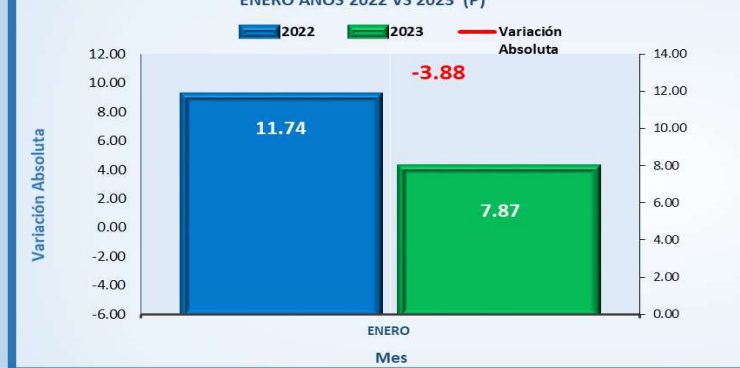

COMPARATIVO DE TONELADAS DE DROGAS INCAUTADAS EL MES DE ENERO AÑOS 2022 VS 2023 (P)

Elaborado por: El Departamento de Análisis de Estadísticas Criminales del SIEC (P) Cifras Preliminares

Fuente: Instituto de Medicina Legal y Ciencias Forenses