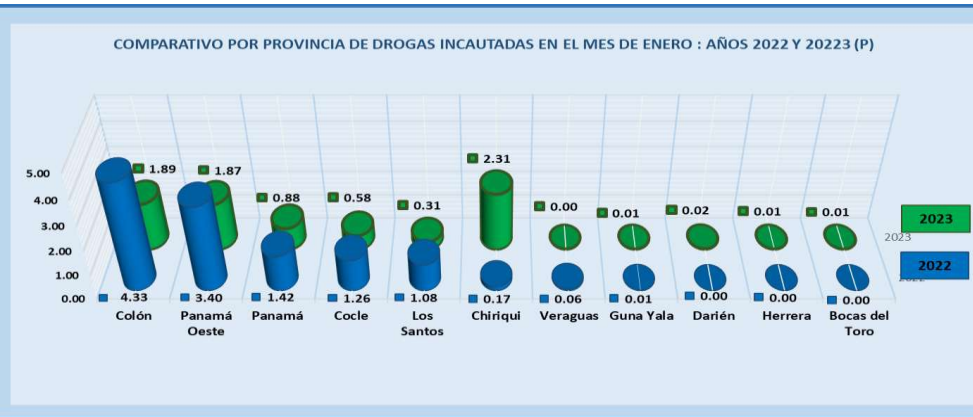

RESUMEN EJECUTIVO DE DROGAS
SISTEMA NACIONAL INTEGRADO DE ESTADÍSTICAS CRIMINALES
INFORME PRELIMINAR DE LAS ESTADÍSTICAS DE INCAUTACIONES DE DROGAS: ENERO DEL 2023 (P)

COMPARATIVO POR PROVINCIA DE DROGAS INCAUTADAS EN EL MES DE ENERO 2022 Y ENERO 2023 (P)

Mes	Años		VARIACIÓN ABSOLUTA
	2022	2023	
TOTAL...	11.74	7.87	-3.88
Colón	4.33	1.89	-2.45
Panamá Oeste	3.40	1.87	-1.53
Panamá	1.42	0.88	-0.54
Cocle	1.26	0.58	-0.68
Los Santos	1.08	0.31	-0.77
Chiriquí	0.17	2.31	2.13
Veraguas	0.06	0.00	-0.06
Guna Yala	0.01	0.01	-0.01
Darién	0.00	0.02	0.02
Herrera	0.00	0.01	0.01
Bocas del Toro	0.00	0.01	0.01

Análisis Descriptivo

De acuerdo a los datos estadísticos proporcionados por el Instituto de Medicina Legal y Ciencias Forenses, se puede observar que, de enero 2023, se han logrado incautar un total de 7.87 toneladas de drogas, siendo el tipo de droga más incautado la cocaína, la cual equivale a 5.6 toneladas del total de la droga decomisada, seguido de la marihuana que equivale a 2.3 toneladas del total incautado y el resto de los tipos de drogas equivale a 0.001 toneladas del total de estas sustancias ilícitas.

En cuanto a la distribución territorial en las que se han realizado más incautaciones de drogas podemos mencionar que la provincia de Chiriquí es donde se ha logrado la gran mayoría de las diligencias, operativos o hallazgos de estas sustancias, con un total de 2.31 toneladas de drogas, seguido de la provincia de Colón con 1.89 toneladas y en tercer lugar la provincia de Panamá Oeste con 1.87 toneladas.

También podemos observar que en las provincias de Panamá y Cocle han disminuido considerablemente las incautaciones de drogas, caso contrario en las provincias de Chiriquí, Panamá Oeste y Colón en donde el incremento de las incautaciones es considerable.