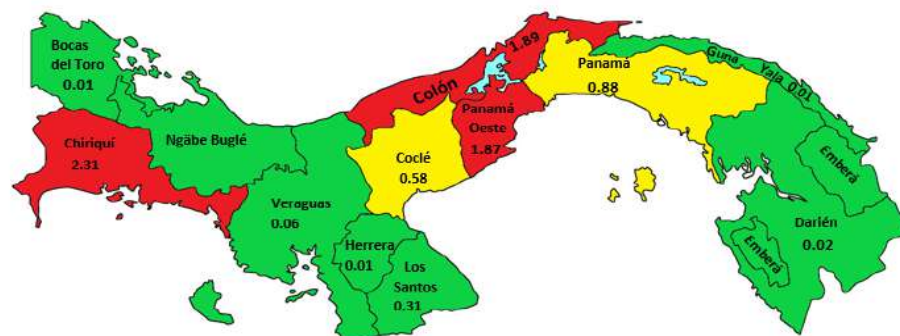

TONELADAS DE DROGAS INCAUTADAS POR PROVINCIA. ENERO DEL 2023

TOTAL DE DROGAS INCAUTADAS EN TONELADAS, KILOGRAMOS Y GRAMOS, SEGÚN TIPO: DE ENERO DEL 2023

TIPOS DE DROGAS	UNIDAD DE MEDIDA		
	Toneladas	Kilogramos	Gramos
TOTAL	7.87	7,865.53	7,865,526.51
COCAÍNA	5.59	5,589.77	5,589,774.11
MARIHUANA	2.27	2,274.95	2,274,953.87
CRACK	0.00	0.61	612.90
ÉXTASIS	0.00	0.04	42.95
OTRAS MUESTRAS	0.00	0.14	142.68

TONELADAS DE DROGAS INCAUTADAS EN LA REPÚBLICA DE PANAMÁ, POR PROVINCIA, SEGÚN TIPO DE DROGAS: DE ENERO DEL 2023 (P)

Provincia	Total	Tipo de Drogas				
		Cocaína	Marihuana	Crack	Éxtasis	Otras Muestras
Total ...	7.87	5.590	2.275	0.001	0.000	0.000
Colón	1.89	1.884	0.002	0.000	0.000	0.000
Panamá Oeste	1.87	1.866	0.002	0.000	0.000	0.000
Panamá	0.58	0.535	0.042	0.000	0.000	0.000
Cocle	0.88	0.876	0.003	0.000	0.000	0.000
Los Santos	0.31	0.311	0.000	0.000	0.000	0.000
Chiriquí	2.31	0.108	2.199	0.000	0.000	0.000
Veraguas	0.00	0.001	0.002	0.000	0.000	0.000
Guna Yala	0.01	0.004	0.002	0.000	0.000	0.000
Darién	0.02	0.001	0.015	0.000	0.000	0.000
Herrera	0.01	0.000	0.007	0.000	0.000	0.000
Bocas del Toro	0.01	0.004	0.001	0.000	0.000	0.000