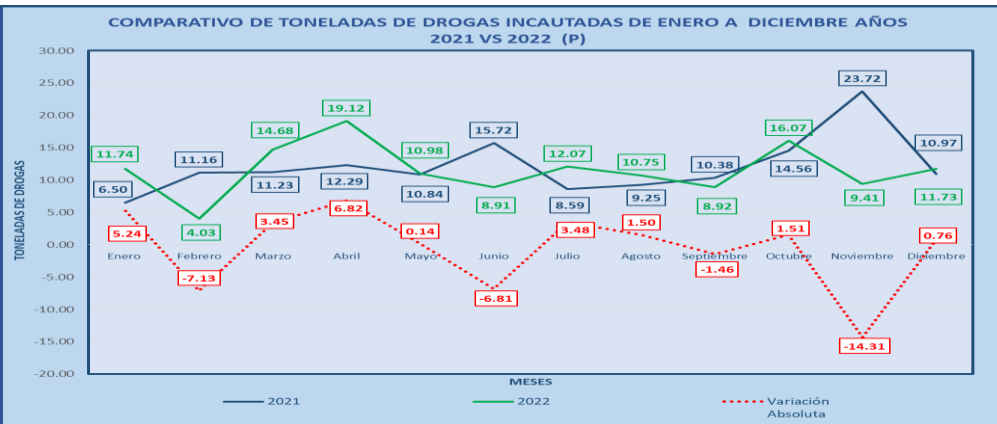

MES	Total	Tipo de Drogas				
		Cocaína	Marihuana	Crack	Éxtasis	Otras Muestras
TOTAL	138.41	108.82	29.50	0.08	0.00	0.01
ENERO	11.74	7.75	3.99	0.00	0.00	0.00
FEBRERO	4.03	4.00	0.03	0.00	0.00	0.00
MARZO	14.68	11.08	3.59	0.00	0.00	0.00
ABRIL	19.12	15.89	3.15	0.08	0.00	0.00
MAYO	10.98	7.22	3.76	0.00	0.00	0.00
JUNIO	12.07	7.09	1.83	0.00	0.00	0.00
JULIO	8.91	10.02	2.06	0.00	0.00	0.00
AGOSTO	10.75	10.13	0.61	0.00	0.00	0.00
SEPTIEMBRE	8.92	8.75	0.16	0.00	0.00	0.00
OCTUBRE	16.07	11.33	4.74	0.00	0.01	0.00
NOVIEMBRE	9.41	7.00	2.40	0.00	0.00	0.00
DICIEMBRE	11.73	8.55	3.17	0.00	0.00	0.00

Elaborado por: El Departamento de Análisis de Estadísticas Criminales del SIEC (P) Cifras Preliminares

Fuente: Instituto de Medicina Legal y Ciencias Forenses