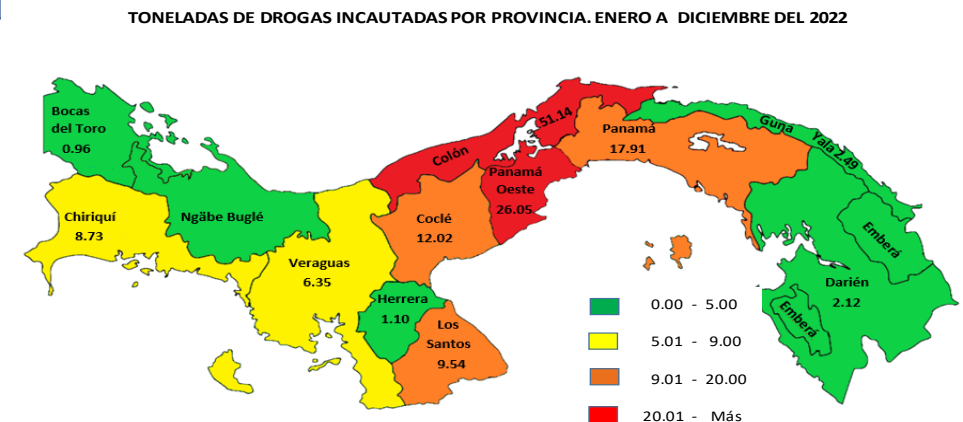

De acuerdo a los datos estadísticos proporcionados por el Instituto de Medicina Legal y Ciencias Forenses, se puede observar que, de enero a diciembre del 2022, se han logrado incautar un total de 138,412,47 kilogramos de drogas, siendo el tipo de droga más incautado la cocaína, la cual equivale a 108,816.91 kilogramos del total de la droga decomisada, seguido de la marihuana que equivale a 29,497.87 kilogramos del total incautado y el resto de los tipos de drogas equivale a 97.68 kilogramos del total de estas sustancias ilícitas.

En cuanto a la distribución territorial en las que se han realizado más incautaciones de drogas podemos mencionar que la provincia de Colón es donde se ha logrado la gran mayoría de las diligencias, operativos o hallazgos de estas sustancias, con un total de 51,139.88 kilogramos de drogas, seguido de la provincia de Panamá Oeste con 26,050.33 kilogramos y en tercer lugar la provincia de Panamá con 17,906.37 kilogramos.

También podemos observar que en las provincias de Chiriquí y Bocas del Toro han disminuido considerablemente las incautaciones de drogas, caso contrario en las provincias de Cocle y Panamá en donde el incremento de las incautaciones es considerable.

En resumen se puede observar, al comparar las incautaciones de los años 2021 Vs 2022, que se ha registrado una pequeña disminución en las incautaciones de drogas en - 6,800.74 kilogramos incautadas a nivel nacional.

TIPOS DE DROGAS	UNIDAD DE MEDIDA		
	Toneladas	Kilogramos	Gramos
TOTAL	138.41	138,412.47	138,412,468.08
COCAÍNA	108.82	108,816.91	108,816,913.86
MARIHUANA	29.50	29,497.87	29,497,872.42
CRACK	0.08	80.70	80,702.88
ÉXTASIS	0.00	3.73	3,725.92
OTRAS MUESTRAS	0.01	13.25	13,253.00

Provincia	Total	Tipo de Drogas				
		Cocaína	Marihuana	Crack	Éxtasis	Otras Muestras
Total ...	138.41	108.817	29.498	0.081	0.004	0.013
Colón	51.14	50.737	0.324	0.078	0.000	0.000
Panamá Oeste	26.05	20.297	5.750	0.000	0.000	0.003
Panamá	17.91	16.971	0.925	0.001	0.004	0.005
Cocle	12.02	9.581	2.443	0.000	0.000	0.000
Los Santos	9.54	4.123	5.419	0.000	0.000	0.000
Chiriquí	8.73	2.709	6.016	0.000	0.000	0.000
Veraguas	6.35	0.321	6.026	0.000	0.000	0.005
Guna Yala	2.49	2.051	0.442	0.000	0.000	0.000
Darién	2.12	1.062	1.056	0.000	0.000	0.000
Herrera	1.10	0.005	1.092	0.000	0.000	0.000
Bocas del Toro	0.96	0.957	0.006	0.000	0.000	0.000