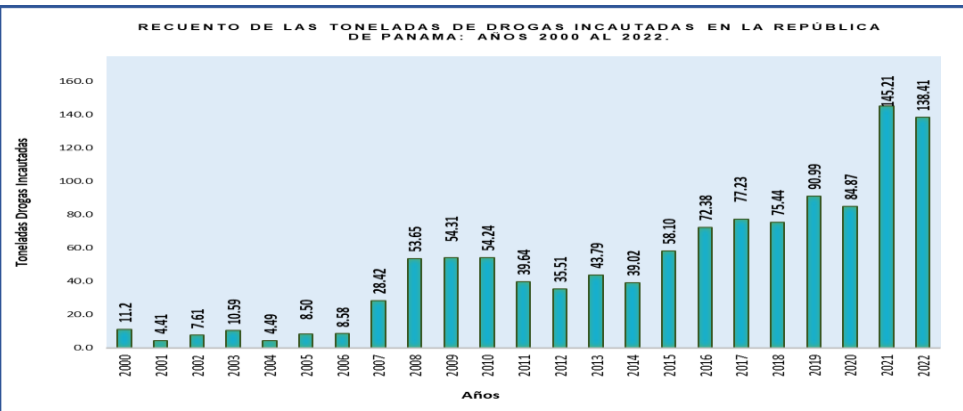

RESUMEN EJECUTIVO DE DROGAS
SISTEMA NACIONAL INTEGRADO DE ESTADÍSTICAS CRIMINALES
INFORME PRELIMINAR DE LAS ESTADÍSTICAS DE INCAUTACIONES DE DROGAS: ENERO A DICIEMBRE DEL 2022 (P)

Mes	Años		VARIACIÓN ABSOLUTA
	2021	2022	
TOTAL...	145.21	138.41	-6.80
Colón	53.58	51.14	-2.44
Panamá Oeste	24.92	26.05	1.13
Panamá	8.71	17.91	9.20
Cocle	1.48	12.02	10.55
Los Santos	13.46	9.54	-3.92
Chiriquí	21.72	8.73	-12.99
Veraguas	5.47	6.35	0.88
Guna Yala	6.16	2.49	-3.67
Darién	1.07	2.12	1.05
Herrera	3.43	1.10	-2.34
Bocas del Toro	5.23	0.96	-4.26

Análisis Descriptivo

De acuerdo a los datos estadísticos proporcionados por el Instituto de Medicina Legal y Ciencias Forenses, se puede observar que, de enero a diciembre del 2022, se han logrado incautar un total de 138,412,47 kilogramos de drogas, siendo el tipo de droga más incautado la cocaína, la cual equivale a 108,816.91 kilogramos del total de la droga decomisada, seguido de la marihuana que equivale a 29,497.87 kilogramos del total incautado y el resto de los tipos de drogas equivale a 97.68 kilogramos del total de estas sustancias ilícitas.

En cuanto a la distribución territorial en las que se han realizado más incautaciones de drogas podemos mencionar que la provincia de Colón es donde se ha logrado la gran mayoría de las diligencias, operativos o hallazgos de estas sustancias, con un total de 51,139.88 kilogramos de drogas, seguido de la provincia de Panamá Oeste con 26,050.33 kilogramos y en tercer lugar la provincia de Panamá con 17,906.37 kilogramos.