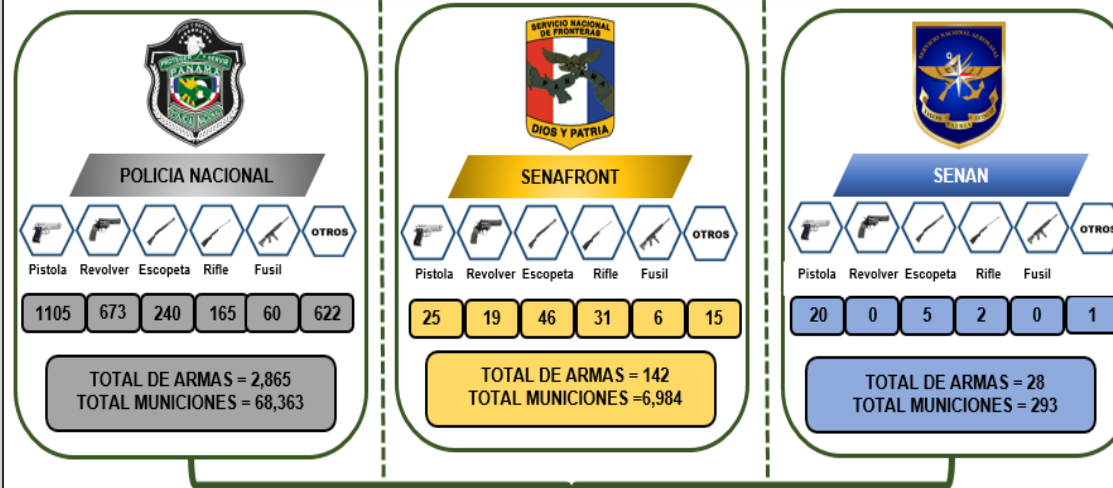

Análisis Descriptivo

De acuerdo a los datos estadísticos proporcionados por los estamentos de Seguridad Pública (POLICÍA NACIONAL, SENAFRONT, SENAN) se han recuperado de enero a diciembre del 2022, un total de 3,035 armas a nivel nacional, de las cuales mediante operativos de la Policía Nacional se recuperaron 2,865 armas, por medio de diligencias de SENAFRONT un total de 142 armas y el SENAN registro un total de 28 armas recuperadas; la mayor incidencia de tipo de armas recuperadas es: La pistola con 1,150, seguido del revólver con 692, pistola de aire (pellet) con 465 y escopetas se recuperaron 291. En cuanto a las provincias con mayor recuperación tenemos: La provincia de Panamá con 1,357 armas, seguido de Chiriquí con 433 armas, Colón con 391, Panamá Oeste con 257 y Veraguas con 242 armas recuperadas. En cuanto al tipo de diligencia realizada para la recuperación de estas armas tenemos: Entregadas 19%, decomisos 25%, allanamientos 24%, Encotrado / Hallazgo 15% y el resto un total de 17% como resultado de otras diligencias.

Se han recaudado hasta este mes un total de 75,640 municiones.

En comparación al año pasado 2021 este año se han incrementado las incautaciones de armas con 619 armas más que en el 2021, igual el total de municiones con 36,362 municiones más para este año 2022.

ARMAS RECUPERADAS POR LOS ESTAMENTOS DE SEGURIDAD, SEGÚN TIPOS DE ARMA: ENERO A DICIEMBRE 2022

TOTAL DE ARMAS RECUPERADAS = 3,035
TOTAL DE MUNICIONES = 75,640