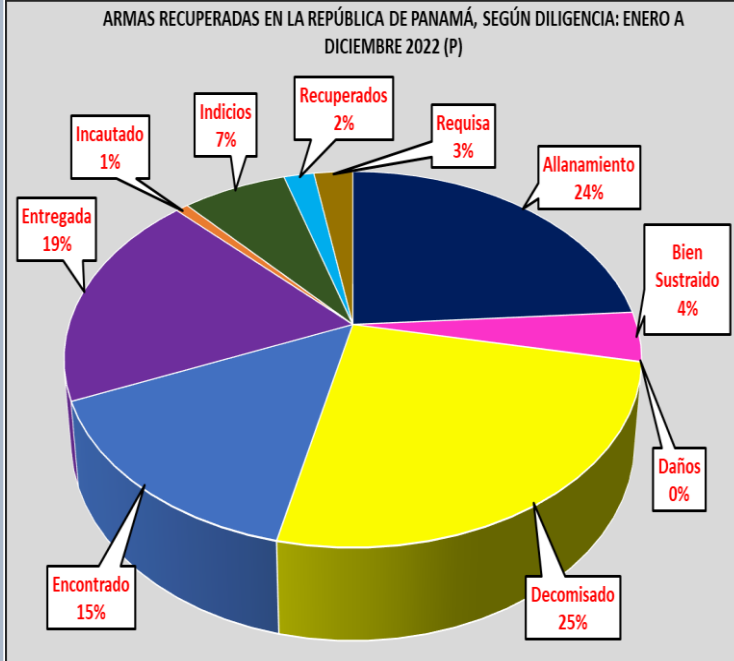

ARMAS RECUPERADAS EN LA REPÚBLICA DE PANAMÁ, SEGÚN TIPO DE ARMA: ENERO - DICIEMBRE 2022 (P)

Tipo de Arma	Total	Enero	Febrero	Marzo	Abril	Mayo	Junio	Julio	Agosto	Septiembre	Octubre	Noviembre	Diciembre
TOTAL...	3,035	225	302	203	237	180	182	183	190	316	257	504	256
Ametralladora	1	0	0	0	1	0	0	0	0	0	0	0	0
Escopeta	291	14	34	18	34	28	10	16	14	31	27	38	27
Fusil	66	0	6	7	16	2	3	7	1	1	3	7	13
Juguete	41	0	0	7	3	0	5	2	4	2	1	14	3
Mini Uzi	5	1	0	1	0	1	0	0	1	1	0	0	0
Otra Arma de Fuego	46	6	4	1	3	2	2	2	3	7	2	13	1
Pellet	465	28	36	31	42	18	33	18	19	60	40	108	32
Pistola	1,150	91	99	92	78	76	77	80	81	99	99	176	102
Revolver	692	68	52	35	34	35	41	51	57	81	59	119	60
Rifle	198	15	26	8	22	15	9	4	8	33	20	27	11
SubAmetralladora	9	0	2	1	0	1	0	1	0	0	2	2	0
Desconocido	71	2	43	2	4	2	2	2	2	1	4	0	7