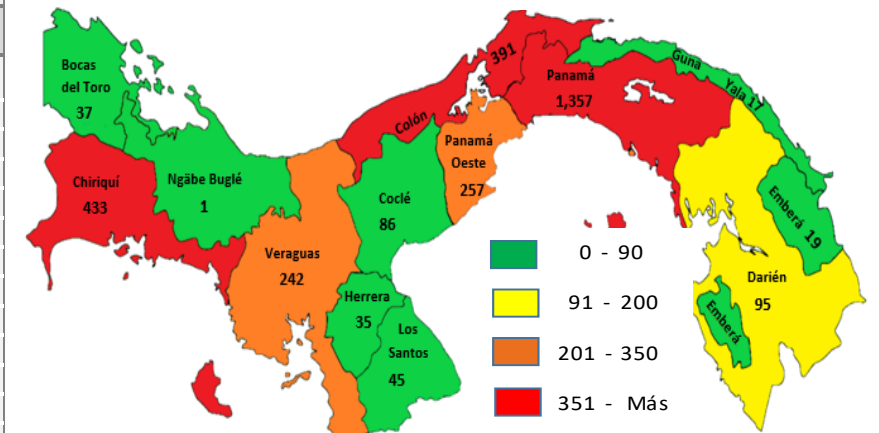

TOTAL DE ARMAS INCAUTADAS POR PROVINCIA. ENERO A DICIEMBRE DEL 2022

Fuente: Policía Nacional (SITIGPOL), Servicio Nacional Aeronaval y Servicio Nacional de Fronteras

Elaborado por: Departamento de Análisis y Estadísticas del SIEC / (P) Datos Preliminares