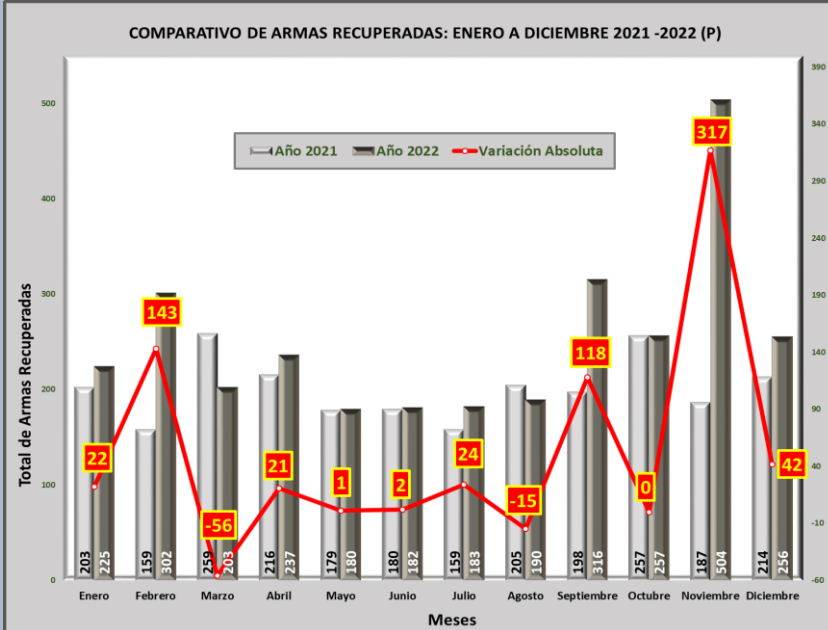

ARMAS RECUPERADAS EN LA REPÚBLICA DE PANAMÁ, SEGÚN TIPO DE ARMA: ENERO - DICIEMBRE 2022 (P)

Tipo de Arma	Total	Enero	Febrero	Marzo	Abril	Mayo	Junio	Julio	Agosto	Septiembre	Octubre	Noviembre	Diciembre
TOTAL...	3,035	225	302	203	237	180	182	183	190	316	257	504	256
Ametralladora	1	0	0	0	1	0	0	0	0	0	0	0	0
Escopeta	291	14	34	18	34	28	10	16	14	31	27	38	27
Fusil	66	0	6	7	16	2	3	7	1	1	3	7	13
Juguete	41	0	0	7	3	0	5	2	4	2	1	14	3
Mini Uzi	5	1	0	1	0	1	0	0	1	1	0	0	0
Otra Arma de Fuego	46	6	4	1	3	2	2	2	3	7	2	13	1
Pellet	465	28	36	31	42	18	33	18	19	60	40	108	32
Pistola	1,150	91	99	92	78	76	77	80	81	99	99	176	102
Revolver	692	68	52	35	34	35	41	51	57	81	59	119	60
Rifle	198	15	26	8	22	15	9	4	8	33	20	27	11
SubAmetralladora	9	0	2	1	0	1	0	1	0	0	2	2	0
Desconocido	71	2	43	2	4	2	2	2	2	1	4	0	7