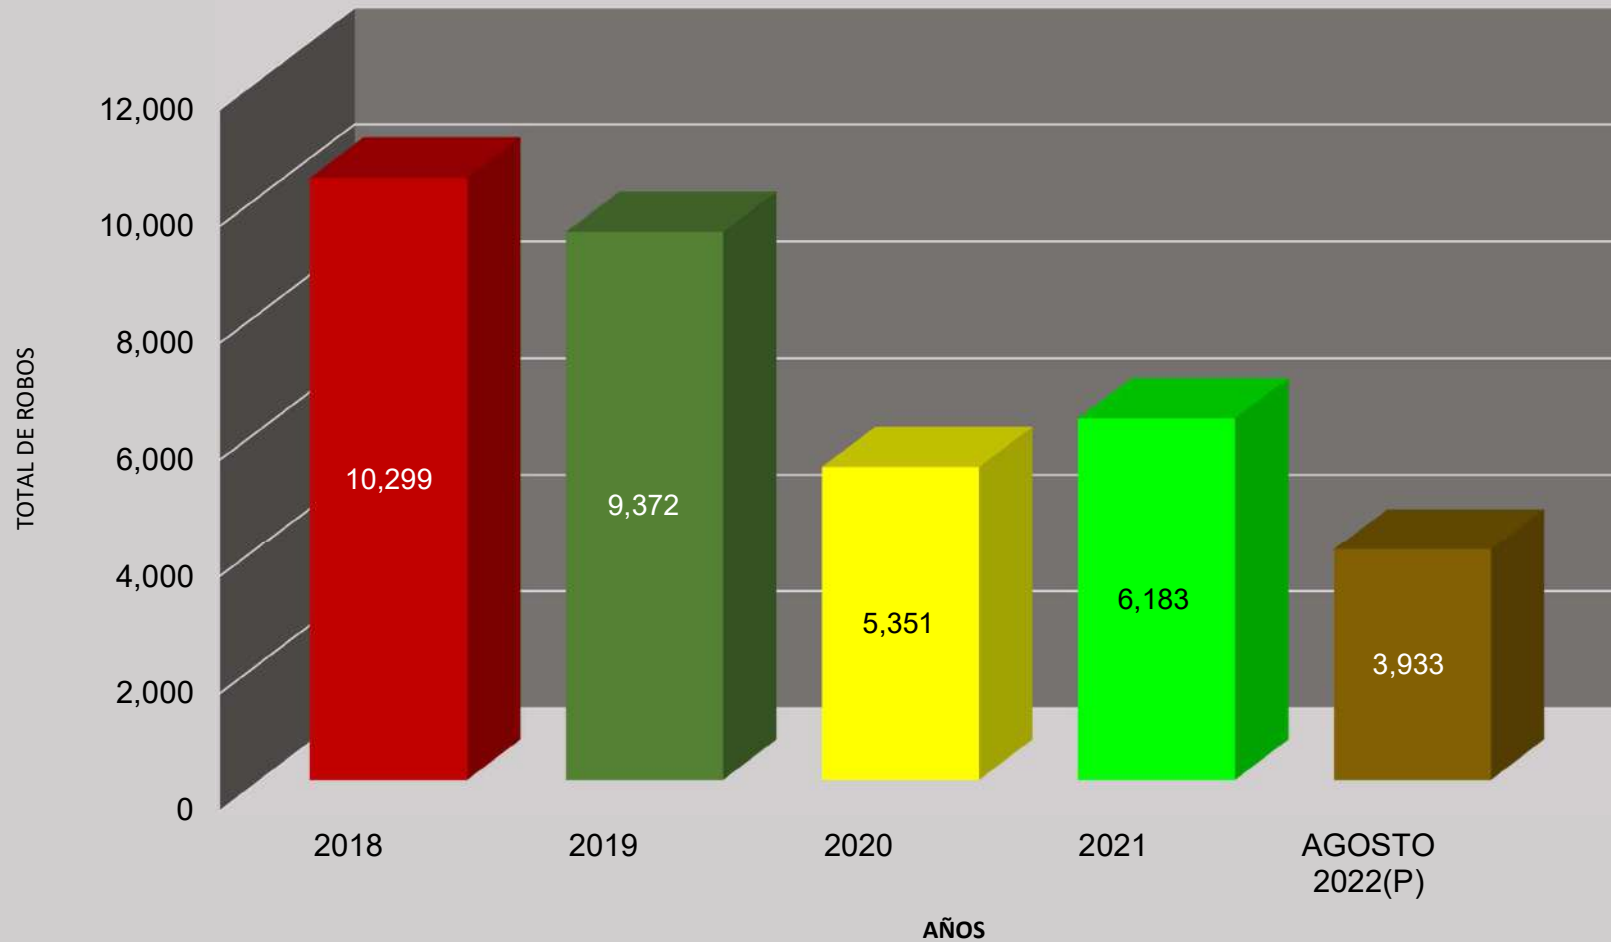

ROBOS REGISTRADOS EN LA REPÚBLICA DE PANAMÁ: AÑO 2018 - AGOSTO 2022 (P)

Elaborado por: Departamento Análisis de Estadísticas Criminales del SIEC. / (P) Cifras Preliminares

Fuente: Centro de Estadística del Ministerio Público (Plataforma del Sistema Penal Acusatorio, Sistema Mixto Inquisitivo y Adolescentes)