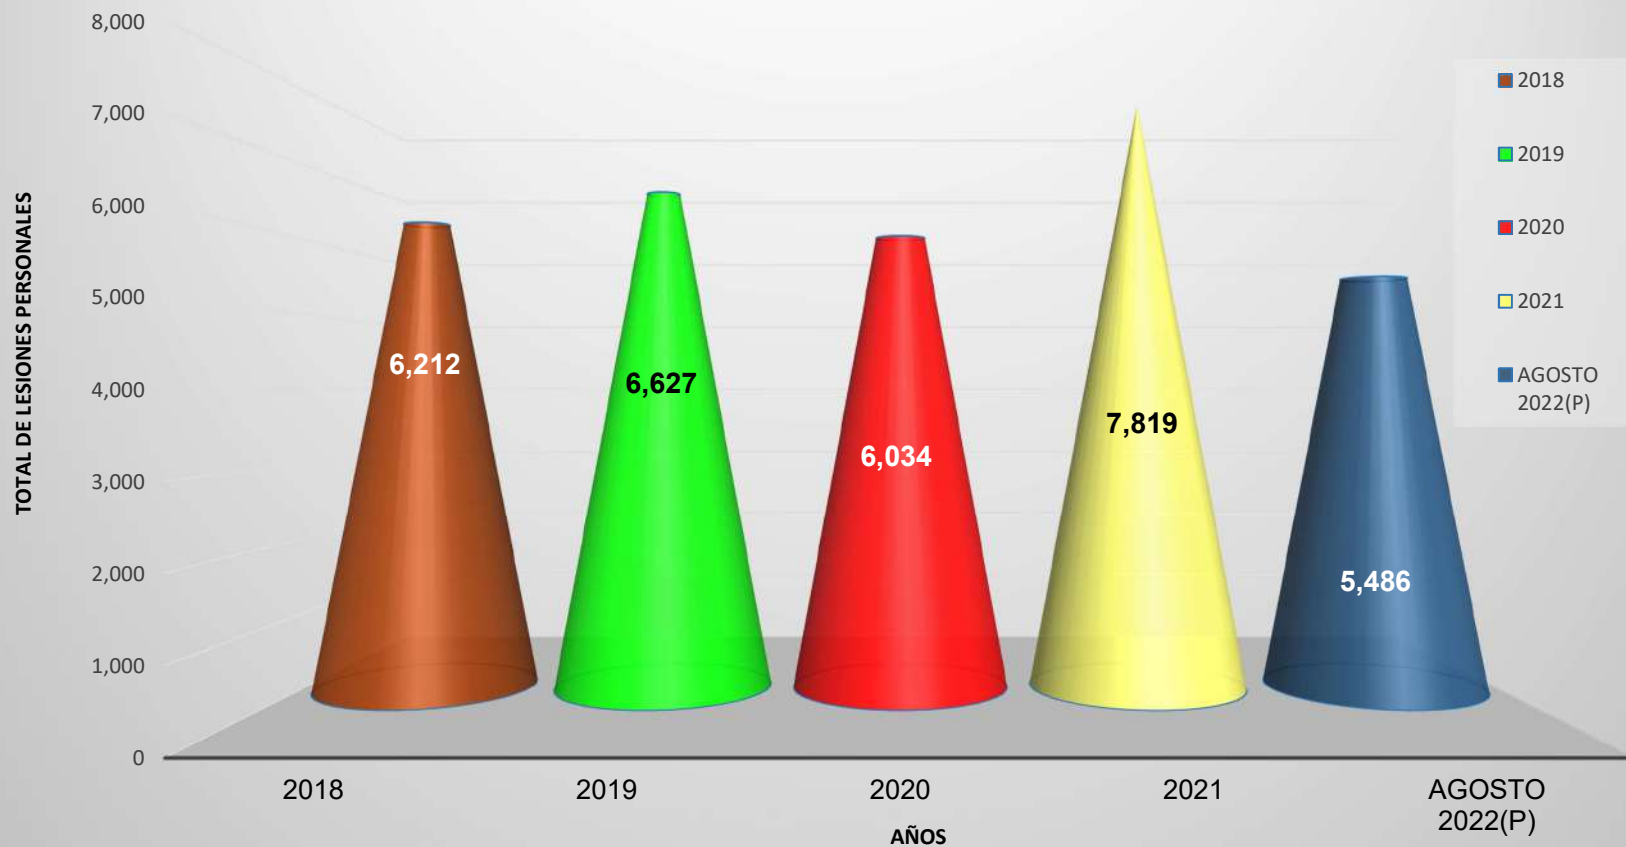

LESIONES PERSONALES REGISTRADOS EN LA REPÚBLICA DE PANAMÁ: AÑO 2018 - AGOSTO 2022 (P)

Elaborado por: Departamento Análisis de Estadísticas Criminales del SIEC. / **(P)** Cifras Preliminares

Fuente: Centro de Estadística del Ministerio Público (Plataforma del Sistema Penal Acusatorio, Sistema Mixto Inquisitivo y Adolescentes)