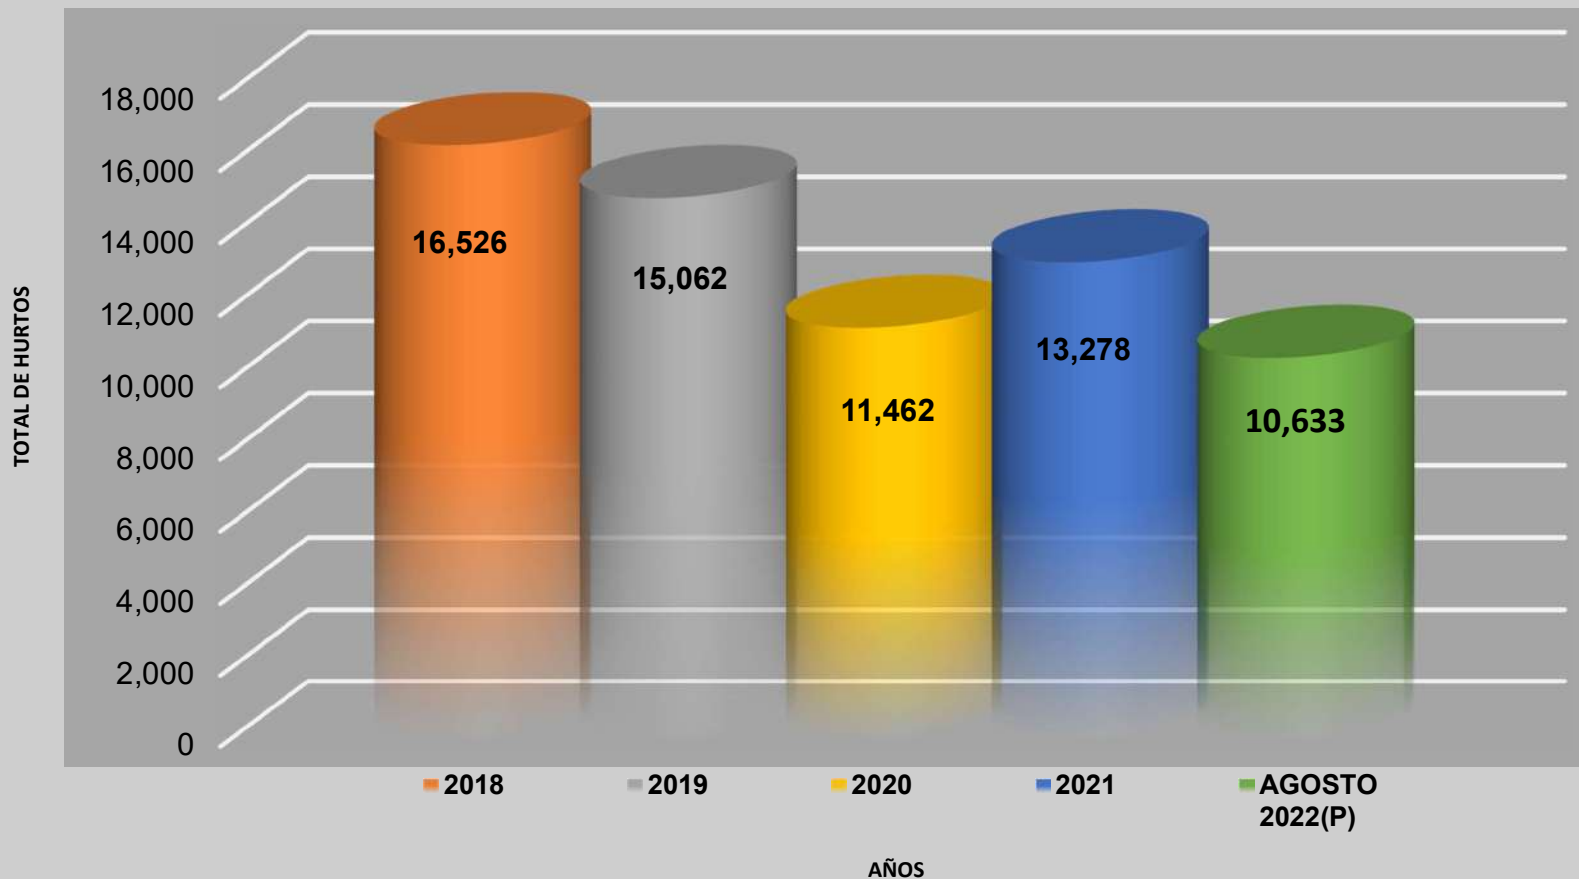

HURTOS REGISTRADOS EN LA REPÚBLICA DE PANAMÁ: AÑO 2018 - AGOSTO 2022 (P)

Elaborado por: Departamento Análisis de Estadísticas Criminales del SIEC. / (P) Cifras Preliminares

Fuente: Centro de Estadística del Ministerio Público (Plataforma del Sistema Penal Acusatorio, Sistema Mixto Inquisitivo y Adolescentes)