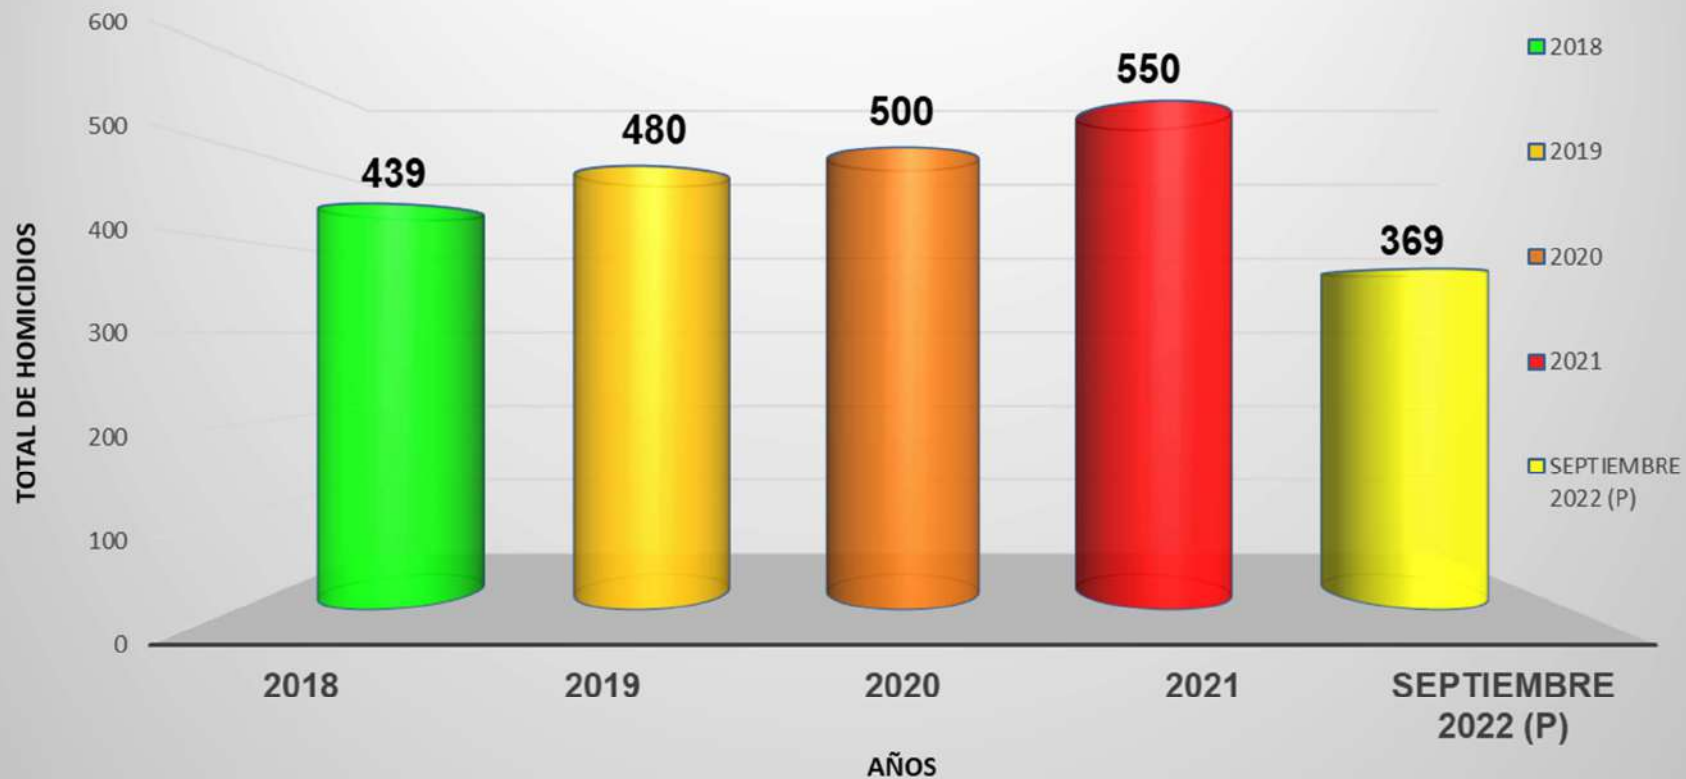

HOMICIDIOS INTENCIONALES REGISTRADOS EN LA REPÚBLICA DE PANAMÁ: AÑOS 2018 - SEPTIEMBRE 2022 (P)

Elaborado por: Departamento Análisis de Estadísticas Criminales del SIEC. / (P) Cifras Preliminares

Fuente: Centro de Estadística del Ministerio Público (Plataforma del Sistema Penal Acusatorio, Sistema Mixto Inquisitivo y Adolescentes)