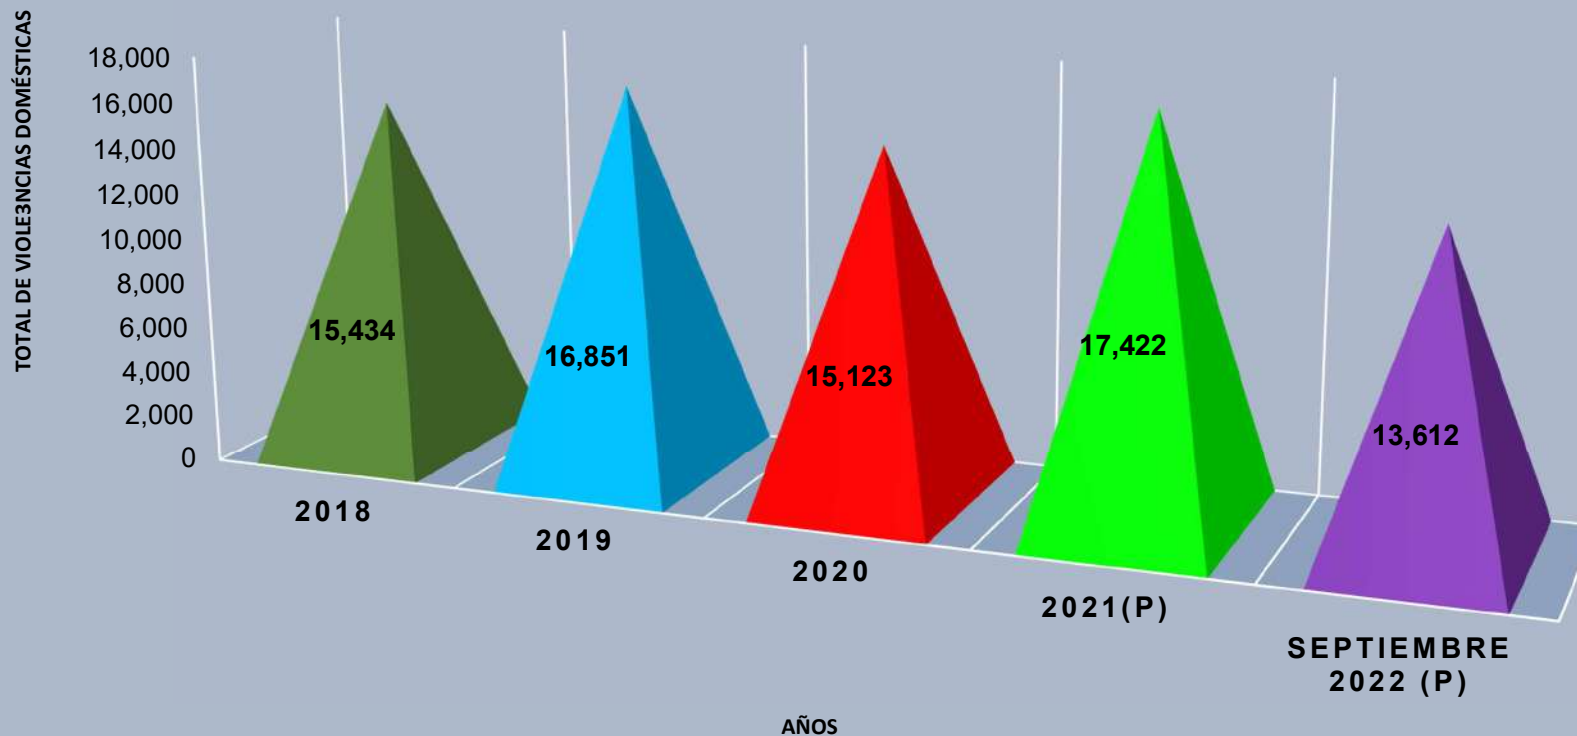

VIOLENCIA DOMÉSTICA REGISTRADAS EN LA REPÚBLICA DE PANAMÁ: AÑOS 2018 - SEPTIEMBRE 2022 (P)

Elaborado por: Departamento Análisis de Estadísticas Criminales del SIEC. / (P) Cifras Preliminares

Fuente: Centro de Estadística del Ministerio Público (Plataforma del Sistema Penal Acusatorio, Sistema Mixto Inquisitivo y Adolescentes)