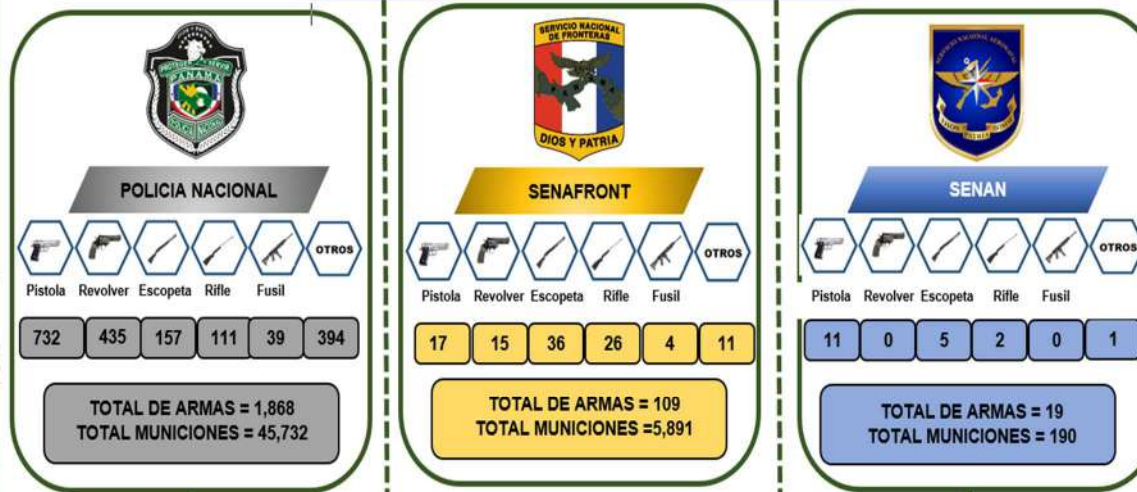

ARMAS RECUPERADAS EN LA REPÚBLICA DE PANAMÁ, SEGÚN TIPO DE ARMA: ENERO - SEPTIEMBRE 2022 (P)

Tipo de Arma	Total	Enero	Febrero	Marzo	Abril	Mayo	Junio	Julio	Agosto	Septiembre
TOTAL...	1,996	225	302	202	223	180	180	183	187	314
Escopeta	198	14	34	18	33	28	10	16	14	31
Fusil	42	0	5	7	16	2	3	7	1	1
Juguete	22	0	0	7	2	0	5	2	4	2
Mini Uzi	6	1	1	1	0	1	0	0	1	1
Otra Arma de Fuego	30	6	4	1	3	2	2	2	3	7
Pellet	284	28	36	31	41	18	33	18	19	60
Pistola	760	91	99	91	72	76	76	80	78	97
Revolver	450	68	52	35	31	35	40	51	57	81
Rifle	139	15	26	8	21	15	9	4	8	33
SubAmetralladora	5	0	2	1	0	1	0	1	0	0
Desconocido	60	2	43	2	4	2	2	2	2	1

ARMAS RECUPERADAS POR LOS ESTAMENTOS DE SEGURIDAD, SEGÚN TIPOS DE ARMA: ENERO A SEPTIEMBRE 2022

TOTAL DE ARMAS RECUPERADAS = 1,996
TOTAL DE MUNICIONES = 51,813

Análisis Descriptivo

De acuerdo a los datos estadísticos proporcionados por los estamentos de Seguridad Pública (POLICÍA NACIONAL, SENAFRONT, SENAN) se han recuperado hasta el mes de septiembre del 2022, un total de 1,996 armas a nivel nacional, de las cuales mediante operativos de la Policía Nacional se recuperaron 1,868 armas, por medio de diligencias de SENAFRONT un total de 109 armas y el SENAN registro 19 armas recuperadas; la mayor incidencia de tipo de armas recuperadas es: La pistola con 760, seguido del revólver con 450, pistola de aire (pellet) con 284 y escopetas se recuperaron 198. En cuanto a las provincias con mayor recuperación tenemos: La provincia de Panamá con 947 armas, seguido de Colón con 284 armas y Panamá Oeste con 90 armas recuperadas. En cuanto al tipo de diligencia realizada para la recuperación de estas armas tenemos: Entregadas 15% de las armas recuperadas, decomisos 28% allanamientos 27% y el resto un total de 30% como resultado de otras diligencias.