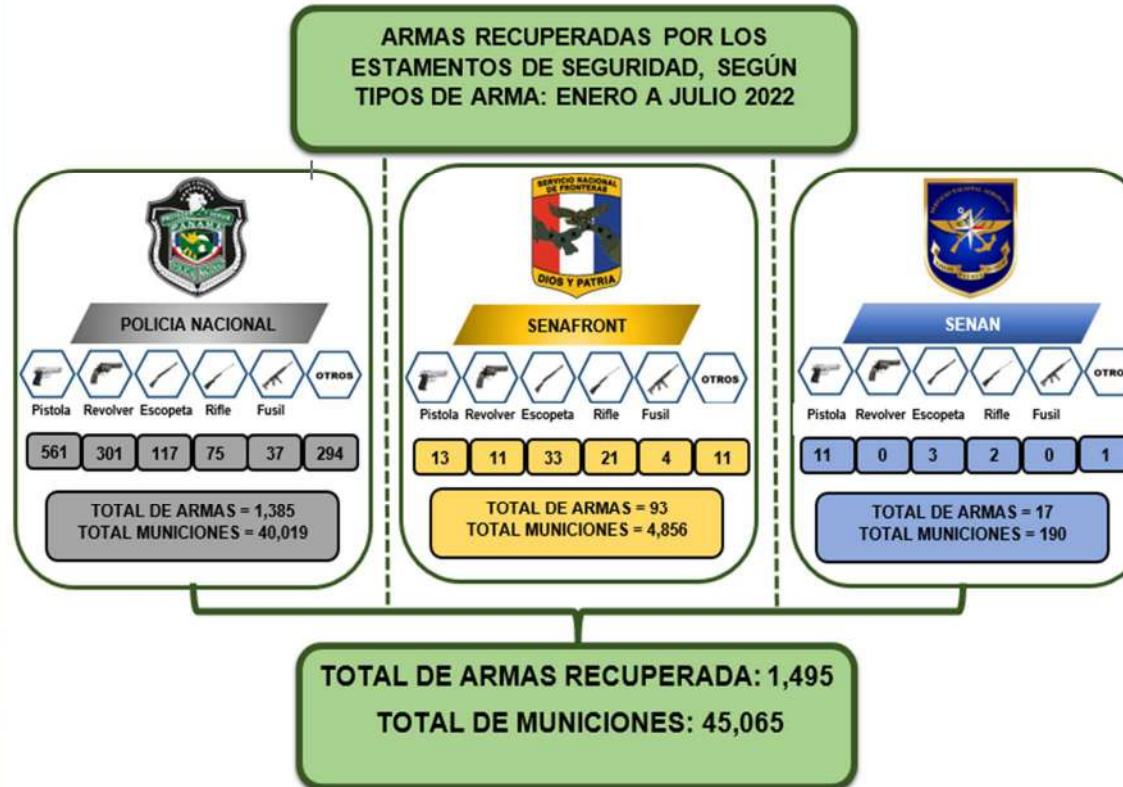

### Análisis Descriptivo

De acuerdo a los datos estadísticos proporcionados por los estamentos de Seguridad Pública (POLICÍA NACIONAL, SENAFRONT, SENAN) se han recuperado hasta el mes de Julio del 2022, un total de 1,495 armas a nivel nacional, de las cuales mediante operativos de la Policía Nacional se recuperaron 1,385 armas, por medio de diligencias de SENAFRONT un total de 93 armas y el SENAN registro 17 armas recuperadas; la mayor incidencia de tipo de armas recuperadas es: La pistola con 585, seguido del revólver con 312, pistola de aire (pellet) con 205 y escopetas se recuperaron 153. En cuanto a las provincias con mayor recuperación tenemos: La provincia de Panamá con 760 armas, seguido de Colón con 202 armas y Panamá Oeste con 140 armas recuperadas. En cuanto al tipo de diligencia realizada para la recuperación de estas armas tenemos: Entregadas 12% de las armas recuperadas, decomisos 27% allanamientos 30% y el resto un total de 31% como resultado de otras diligencias.

Se han recaudado hasta este mes un total de 45,065 municiones.

ARMAS RECUPERADAS EN LA REPÚBLICA DE PANAMÁ, SEGÚN TIPO DE ARMA: ENERO - JULIO 2022 (P)

Tipo de Arma	Total	Enero	Febrero	Marzo	Abril	Mayo	Junio	Julio
<b>TOTAL...</b>	<b>1,495</b>	<b>225</b>	<b>302</b>	<b>202</b>	<b>223</b>	<b>180</b>	<b>180</b>	<b>183</b>
Escopeta	153	14	34	18	33	28	10	16
Fusil	40	0	5	7	16	2	3	7
Juguete	16	0	0	7	2	0	5	2
Mini Uzi	4	1	1	1	0	1	0	0
Otra Arma de Fuego	20	6	4	1	3	2	2	2
Pellet	205	28	36	31	41	18	33	18
Pistola	585	91	99	91	72	76	76	80
Revolver	312	68	52	35	31	35	40	51
Rifle	98	15	26	8	21	15	9	4
SubAmetralladora	5	0	2	1	0	1	0	1
Desconocido	57	2	43	2	4	2	2	2