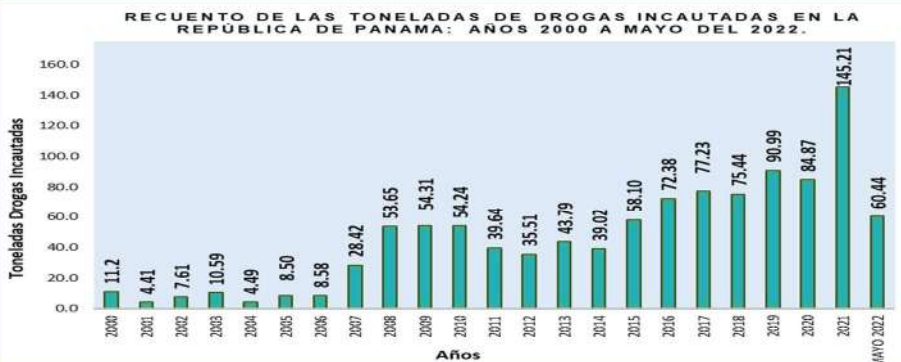

RESUMEN EJECUTIVO DE DROGAS
SISTEMA NACIONAL INTEGRADO DE ESTADÍSTICAS CRIMINALES

INFORME PRELIMINAR DE LAS ESTADÍSTICAS DE INCAUTACIONES DE DROGAS: ENERO A MAYO DEL 2022 (P)

COMPARATIVO DE TONELADAS DE DROGAS INCAUTADAS HASTA EL MES DE MAYO AÑOS 2021 VS 2022 (P)

Mes	Años		Variación Absoluta
	2021	2022	
TOTAL...	52.03	60.43	8.41
Enero	6.50	11.74	5.24
Febrero	11.16	4.03	-7.12
Marzo	11.23	14.68	3.45
Abril	12.29	19.12	6.82
Mayo	10.84	10.86	0.02

Análisis Descriptivo

De acuerdo a los datos estadísticos proporcionados por el Instituto de Medicina Legal y Ciencias Forenses, se puede observar que, al 30 de mayo del 2022, se han logrado incautar un total de 60,436,46 Kilogramos de drogas, siendo el tipo de droga más incautado la cocaína, la cual equivale a 45,828.53 kilogramos del total de la droga decomisada, seguido de la marihuana que equivale a 14,522.94 Kilogramos del total incautado y el resto de los tipos de drogas equivale a 85.00 Kilogramos del total de estas sustancias ilícitas.