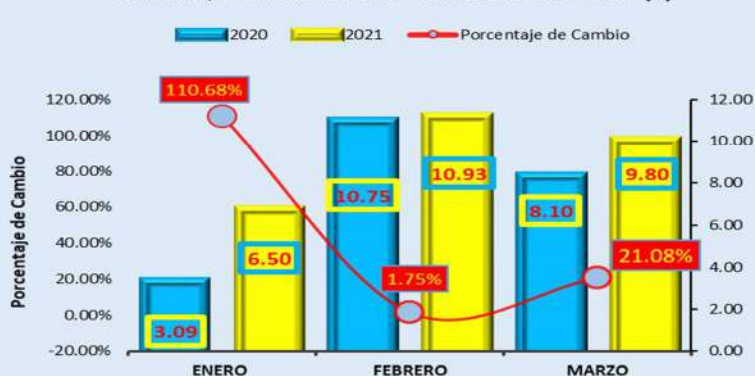

TONELADAS DE DROGAS INCAUTADAS EN LA REPÚBLICA DE PANAMÁ, POR MES: ENERO - MARZO 2020 Y 2021 (P)