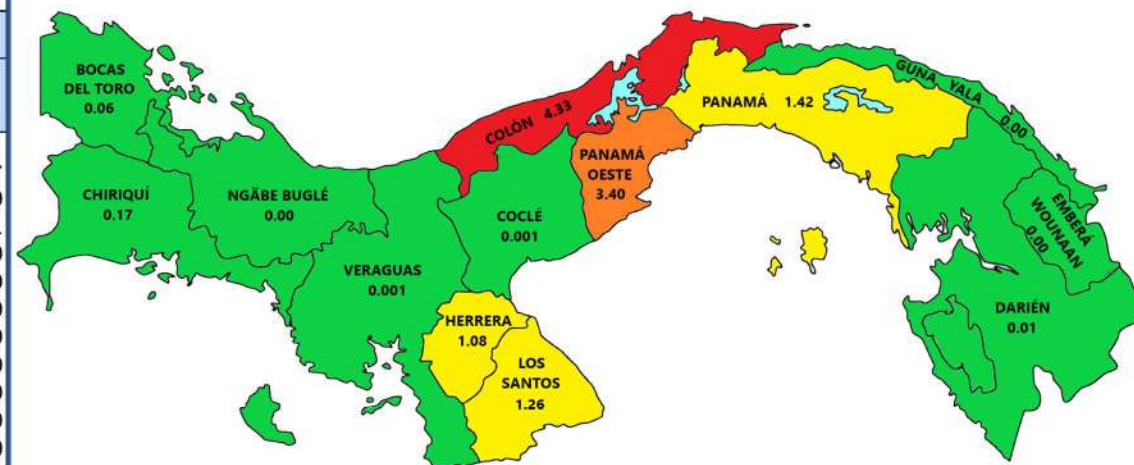

TONELADAS DE DROGAS INCAUTADAS POR PROVINCIA: ENERO 2022

Elaborado por: El Departamento de Análisis de Estadísticas Criminales del SIEC (P) Cifras Pre

Fuente: Instituto de Medicina Legal y Ciencias Forenses