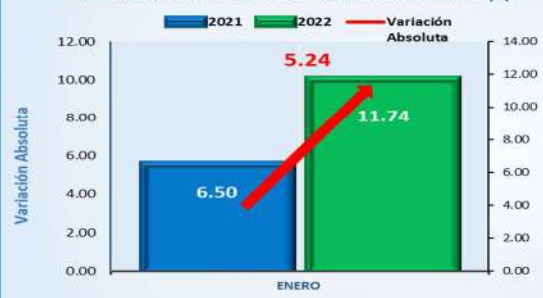

COMPARATIVO DE TONELADAS DE DROGAS INCAUTADAS EL MES DE ENERO AÑOS 2021 VS 2022 (P)

TONELADAS DE DROGAS INCAUTADAS EN LA REPÚBLICA DE PANAMÁ, POR PROVINCIA, SEGÚN TIPO DE DROGAS: ENERO DEL 2022 (P)

Provincia	Total	Tipo de Drogas				
		Cocaína	Marihuana	Crack	Éxtasis	Otras Muestras
Total ...	11.742	7.755	3.986	0.000	0.000	0.001
Colón	4.334	4.328	0.006	0.000	0.000	0.000
Panamá Oeste	3.401	1.795	1.605	0.000	0.000	0.001
Panamá	1.419	1.390	0.028	0.000	0.000	0.000
Los Santos	1.259	0.002	1.257	0.000	0.000	0.000
Herrera	1.083	0.001	1.082	0.000	0.000	0.000
Chiriquí	0.173	0.167	0.006	0.000	0.000	0.000
Bocas del Toro	0.059	0.059	0.000	0.000	0.000	0.000
Darién	0.012	0.012	0.000	0.000	0.000	0.000
Coclé	0.001	0.000	0.001	0.000	0.000	0.000
Veraguas	0.001	0.000	0.000	0.000	0.000	0.000
Guna Yala	0.000	0.000	0.000	0.000	0.000	0.000