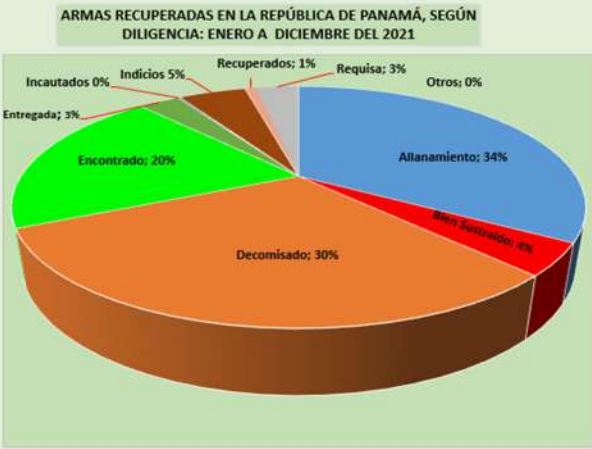

**COMPARATIVO DE ARMAS RECUPERADAS:
ENERO A DICIEMBRE 2020 - 2021**

Mes	Año 2020	Año 2021	Variación Absoluta
TOTAL ...	2,029	2,416	387
Enero	185	203	18
Febrero	220	159	-61
Marzo	158	259	101
Abril	79	216	137
Mayo	153	179	26
Junio	137	180	43
Julio	187	159	-28
Agosto	155	205	50
Septiembre	176	198	22
Octubre	203	257	54
Noviembre	161	187	26
Diciembre	215	214	-1

ARMAS RECUPERADAS POR LOS ESTAMENTOS DE SEGURIDAD, SEGÚN TIPOS DE ARMA: ENERO A DICIEMBRE 2021

Análisis Descriptivo

De acuerdo a los datos estadísticos proporcionados por los estamentos de Seguridad Pública (POLICÍA NACIONAL, SENAFRONT, SENAN) se han recuperado hasta el mes de diciembre del 2021, un total de 2,416 armas a nivel nacional, de las cuales mediante operativos de la Policía Nacional se recuperaron 2,276 armas, por medio de diligencias de SENAFRONT un total de 108 armas y el SENAN registro 32 armas recuperadas; la mayor incidencia de tipo de armas recuperadas es: La pistola con 1,060, seguido del revólver con 482, pistola de aire (pellet) con 332 y escopetas se recuperaron 241. En cuanto a las provincias con mayor recuperación tenemos: La provincia de Panamá con 1,036 armas, seguido de Colón con 320 armas y Panamá Oeste con 292 armas recuperadas. En cuanto al tipo de diligencia realizada para la recuperación de estas armas tenemos: Allanamientos con un 34%, decomisos con un 30%, encontradas un 20% y como resultado de otras diligencias un porcentaje del 16%. Se han recaudado hasta este mes un total de 39,278 municiones entre los 3 estamentos de seguridad.