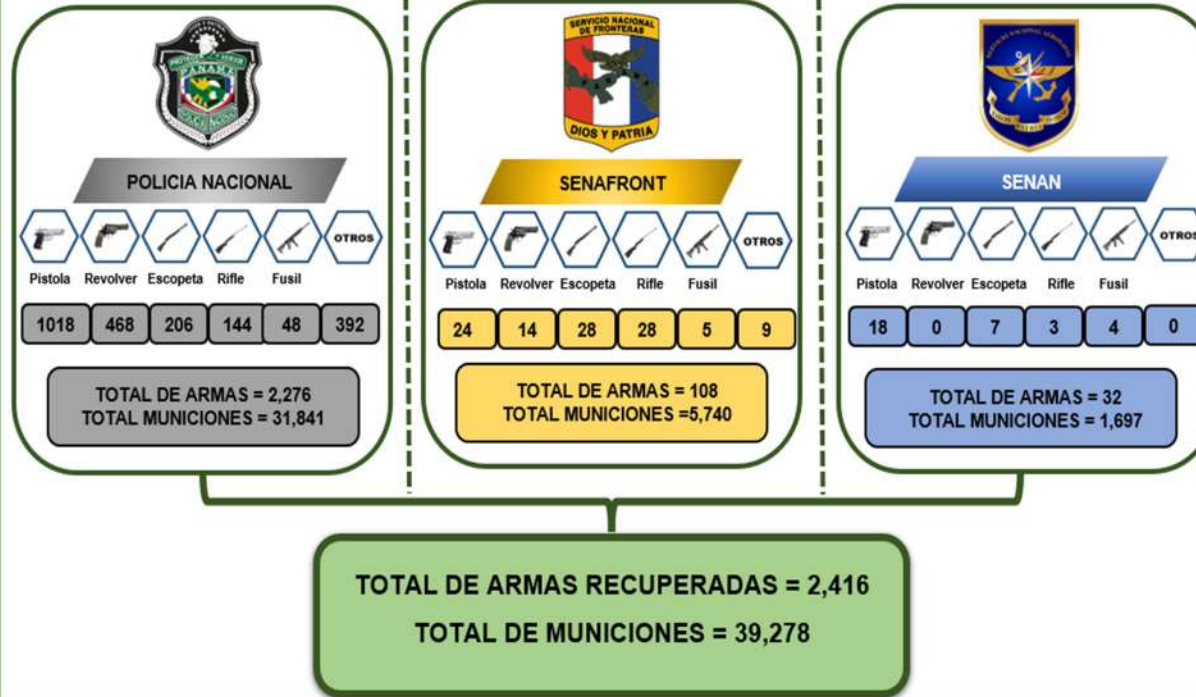

**COMPARATIVO DE ARMAS RECUPERADAS:
ENERO A DICIEMBRE 2020 - 2021**

Mes	Año 2020	Año 2021	Variación Absoluta
TOTAL ...	2,029	2,416	387
Enero	185	203	18
Febrero	220	159	-61
Marzo	158	259	101
Abril	79	216	137
Mayo	153	179	26
Junio	137	180	43
Julio	187	159	-28
Agosto	155	205	50
Septiembre	176	198	22
Octubre	203	257	54
Noviembre	161	187	26
Diciembre	215	214	-1

ARMAS RECUPERADAS POR LOS ESTAMENTOS DE SEGURIDAD, SEGÚN TIPOS DE ARMA: ENERO A DICIEMBRE 2021

Análisis Descriptivo

De acuerdo a los datos estadísticos proporcionados por los estamentos de Seguridad Pública (POLICÍA NACIONAL, SENAFRONT, SENAN) se han recuperado hasta el mes de diciembre del 2021, un total de 2,416 armas a nivel nacional, de las cuales mediante operativos de la Policía Nacional se recuperaron 2,276 armas, por medio de diligencias de SENAFRONT un total de 108 armas y el SENAN registro 32 armas recuperadas; la mayor incidencia de tipo de armas recuperadas es: La pistola con 1,060, seguido del revólver con 482, pistola de aire (pellet) con 332 y escopetas se recuperaron 241. En cuanto a las provincias con mayor recuperación tenemos: La provincia de Panamá con 1,036 armas, seguido de Colón con 320 armas y Panamá Oeste con 292 armas recuperadas. En cuanto al tipo de diligencia realizada para la recuperación de estas armas tenemos: Allanamientos con un 34%, decomisos con un 30%, encontradas un 20% y como resultado de otras diligencias un porcentaje del 16%. Se han recaudado hasta este mes un total de 39,278 municiones entre los 3 estamentos de seguridad.