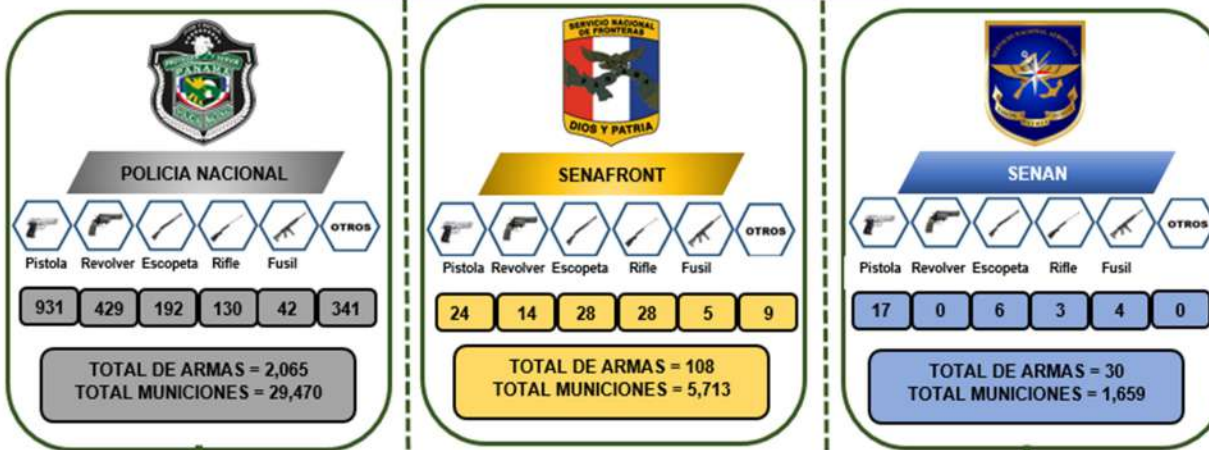

**COMPARATIVO DE ARMAS RECUPERADAS:
ENERO A NOVIEMBRE 2020 - 2021**

Mes	Año 2020	Año 2021	Variación Absoluta
TOTAL ...	1,814	2,202	388
Enero	185	203	18
Febrero	220	159	-61
Marzo	158	259	101
Abril	79	216	137
Mayo	153	179	26
Junio	137	180	43
Julio	187	159	-28
Agosto	155	205	50
Septiembre	176	198	22
Octubre	203	257	54
Noviembre	161	187	26

ARMAS RECUPERADAS EN LA REPÚBLICA DE PANAMÁ, SEGÚN DILIGENCIA:
ENERO A NOVIEMBRE DEL 2021

**ARMAS RECUPERADAS POR LOS
ESTAMENTOS DE SEGURIDAD, SEGÚN
TIPOS DE ARMA: ENERO A NOVIEMBRE 2021**

TOTAL DE ARMAS RECUPERADAS: 2,202
TOTAL DE MUNICIONES: 36,842

Análisis Descriptivo

De acuerdo a los datos estadísticos proporcionados por los estamentos de Seguridad Pública (POLICÍA NACIONAL, SENAFRONT, SENAN) se han recuperado hasta el mes de noviembre del 2021, un total de 2,202 armas a nivel nacional, de las cuales mediante operativos de la Policía Nacional se recuperaron 2,065 armas, por medio de diligencias de SENAFRONT un total de 108 armas y el SENAN registro 30 armas recuperadas; la mayor incidencia de tipo de armas recuperadas es: La pistola con 972, seguido del revólver con 443, pistola de aire (pellet) con 290 y escopetas se recuperaron 226. En cuanto a las provincias con mayor recuperación tenemos: La provincia de Panamá con 1,035 armas, seguido de Colón con 311 armas y Panamá Oeste con 311 armas recuperadas. En cuanto al tipo de diligencia realizada para la recuperación de estas armas tenemos: Allanamientos 34% de las armas recuperadas, decomisos un promedio de 31%, encontradas un total de 20% y el resto un porcentaje de 15%, resultado de otras diligencias. Se han recaudado hasta este mes un total de 36,842 municiones.