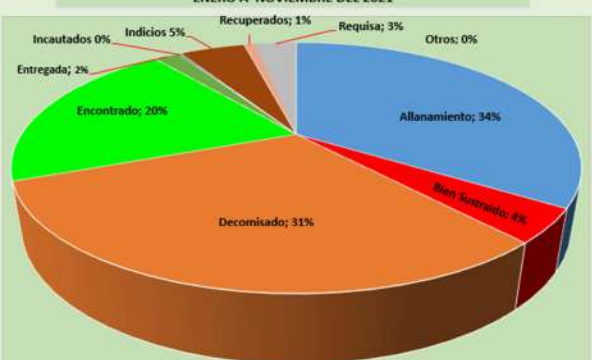

**COMPARATIVO DE ARMAS RECUPERADAS:
ENERO A NOVIEMBRE 2020 - 2021**

Mes	Año 2020	Año 2021	Variación Absoluta
TOTAL ...	1,814	2,202	388
Enero	185	203	18
Febrero	220	159	-61
Marzo	158	259	101
Abril	79	216	137
Mayo	153	179	26
Junio	137	180	43
Julio	187	159	-28
Agosto	155	205	50
Septiembre	176	198	22
Octubre	203	257	54
Noviembre	161	187	26

ARMAS RECUPERADAS EN LA REPÚBLICA DE PANAMÁ, SEGÚN DILIGENCIA:
ENERO A NOVIEMBRE DEL 2021

**ARMAS RECUPERADAS POR LOS
ESTAMENTOS DE SEGURIDAD, SEGÚN
TIPOS DE ARMA: ENERO A NOVIEMBRE 2021**

TOTAL DE ARMAS RECUPERADAS: 2,202
TOTAL DE MUNICIONES: 36,842

Análisis Descriptivo

De acuerdo a los datos estadísticos proporcionados por los estamentos de Seguridad Pública (POLICÍA NACIONAL, SENAFRONT, SENAN) se han recuperado hasta el mes de noviembre del 2021, un total de 2,202 armas a nivel nacional, de las cuales mediante operativos de la Policía Nacional se recuperaron 2,065 armas, por medio de diligencias de SENAFRONT un total de 108 armas y el SENAN registro 30 armas recuperadas; la mayor incidencia de tipo de armas recuperadas es: La pistola con 972, seguido del revólver con 443, pistola de aire (pellet) con 290 y escopetas se recuperaron 226. En cuanto a las provincias con mayor recuperación tenemos: La provincia de Panamá con 1,035 armas, seguido de Colón con 311 armas y Panamá Oeste con 311 armas recuperadas. En cuanto al tipo de diligencia realizada para la recuperación de estas armas tenemos: Allanamientos 34% de las armas recuperadas, decomisos un promedio de 31%, encontradas un total de 20% y el resto un porcentaje de 15%, resultado de otras diligencias. Se han recaudado hasta este mes un total de 36,842 municiones.