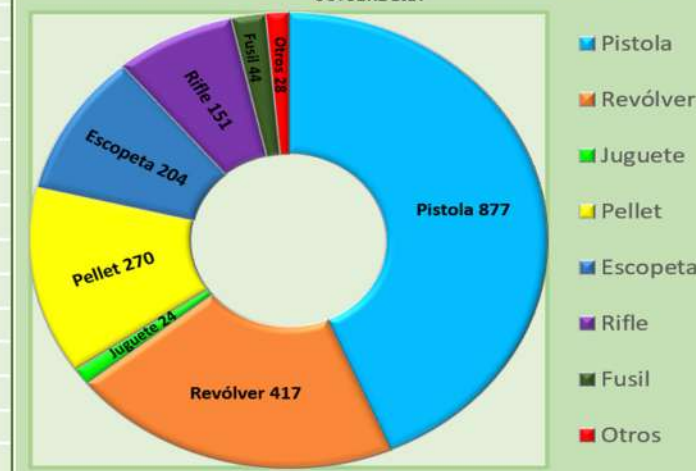

ARMAS RECUPERADAS EN LA REPÚBLICA DE PANAMÁ, SEGÚN PROVINCIA: ENERO A OCTUBRE DEL 2021

PROVINCIAS	Total	Enero	Febrero	Marzo	Abril	Mayo	Junio	Julio	Agosto	Septiembre	Octubre
TOTAL ...	2,015	203	159	259	216	179	180	159	205	198	257
Bocas Del Toro	39	4	0	3	7	1	2	6	4	3	9
Coclé	74	6	4	9	5	14	5	2	5	13	11
Colón	295	37	24	44	32	15	29	19	30	34	31
Chiriquí	152	20	9	16	23	9	11	10	13	7	34
Darien	43	4	6	6	4	2	4	5	6	4	2
Herrera	55	1	0	3	33	3	4	4	2	1	4
Los Santos	45	2	0	5	1	2	5	5	3	22	0
Panamá	939	88	84	127	79	97	94	72	96	92	110
Veraguas	64	8	3	13	4	13	7	6	3	4	3
Panamá Oeste	277	28	23	30	25	23	19	27	31	18	53
Comarca Emberá Wounaan	6	1	2	0	0	0	0	1	2	0	0
Comarca Guna Yala	10	2	2	2	0	0	0	2	2	0	0
Comarca Ngábe Buglé	6	1	0	0	2	0	0	0	3	0	0
Sin Definir	10	1	2	1	1	0	0	0	5	0	0

ARMAS RECUPERADAS EN LA REPÚBLICA DE PANAMA, SEGUN TIPO: ENERO A OCTUBRE 2021