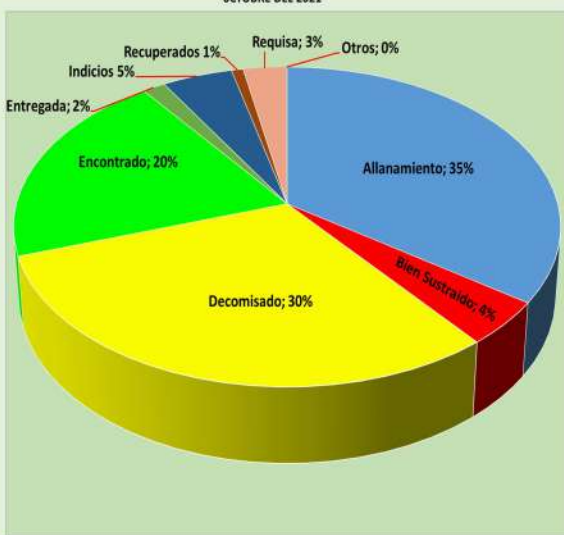

Análisis Descriptivo

De acuerdo a los datos estadísticos proporcionados por los estamentos de Seguridad Pública (POLICÍA NACIONAL, SENAFRONT, SENAN) se han recuperado hasta el mes de octubre del 2021, un total de 2015 armas a nivel nacional, de las cuales mediante operativos de la Policía Nacional se recuperaron 1,897 armas, por medio de diligencias de SENAFRONT un total de 92 armas y el SENAN registro 26 armas recuperadas; la mayor incidencia de tipo de armas recuperadas es: La pistola con 877, seguido del revólver con 417, pistola de aire (pellet) con 270 y escopetas se recuperaron 204. En cuanto a las provincias con mayor recuperación tenemos: La provincia de Panamá con 939 armas, seguido de Colón con 295 armas y Panamá Oeste con 277 armas recuperadas y . En cuanto al tipo de diligencia realizada para la recuperación de estas armas tenemos: Allanamientos 35% de las armas recuperadas, decomisos un promedio de 30%, encontradas un total de 20% y el resto un porcentaje de 15%, resultado de otras diligencias. Se han recaudado hasta este mes un total de 33,960 municiones.

ARMAS RECUPERADAS EN LA REPÚBLICA DE PANAMÁ, SEGÚN DILIGENCIA: ENERO A OCTUBRE DEL 2021