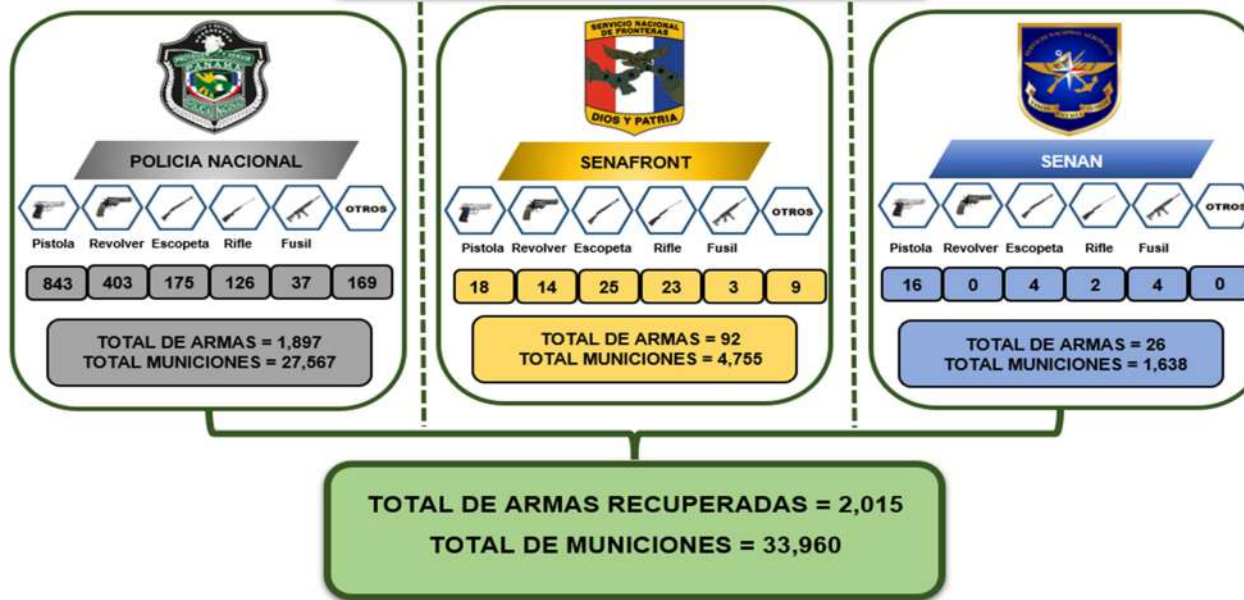

**COMPARATIVO DE ARMAS RECUPERADAS:  
ENERO A OCTUBRE 2020 - 2021**

Mes	Año 2020	Año 2021	Variación Absoluta
TOTAL ...	1,653	2,015	362
Enero	185	203	18
Febrero	220	159	-61
Marzo	158	259	101
Abril	79	216	137
Mayo	153	179	26
Junio	137	180	43
Julio	187	159	-28
Agosto	155	205	50
Septiembre	176	198	22
Octubre	203	257	54

**ARMAS RECUPERADAS POR LOS ESTAMENTOS DE SEGURIDAD, SEGÚN TIPOS DE ARMA: ENERO A OCTUBRE 2021**

**Análisis Descriptivo**

De acuerdo a los datos estadísticos proporcionados por los estamentos de Seguridad Pública (POLICÍA NACIONAL, SENAFRONT, SENAN) se han recuperado hasta el mes de octubre del 2021, un total de 2015 armas a nivel nacional, de las cuales mediante operativos de la Policía Nacional se recuperaron 1,897 armas, por medio de diligencias de SENAFRONT un total de 92 armas y el SENAN registro 26 armas recuperadas; la mayor incidencia de tipo de armas recuperadas es: La pistola con 877, seguido del revólver con 417, pistola de aire (pellet) con 270 y escopetas se recuperaron 204. En cuanto a las provincias con mayor recuperación tenemos: La provincia de Panamá con 939 armas, seguido de Colón con 295 armas y Panamá Oeste con 277 armas recuperadas y . En cuanto al tipo de diligencia realizada para la recuperación de estas armas tenemos: Allanamientos 35% de las armas recuperadas, decomisos un promedio de 30%, encontradas un total de 20% y el resto un porcentaje de 15%, resultado de otras diligencias. Se han recaudado hasta este mes un total de 33,960 municiones.