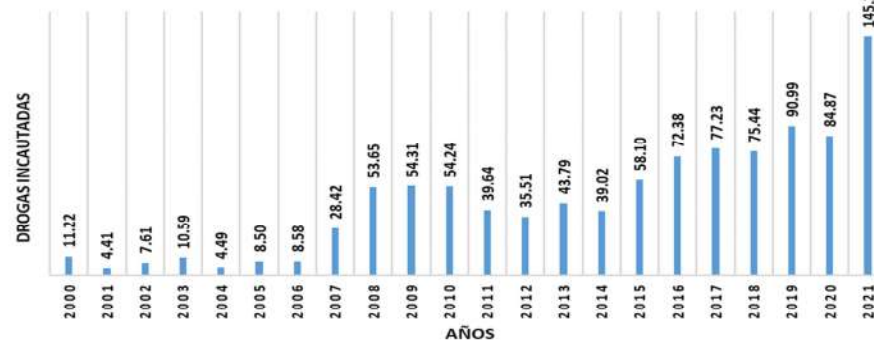

RESUMEN EJECUTIVO DE DROGAS  
SISTEMA NACIONAL INTEGRADO DE ESTADÍSTICAS CRIMINALES

INFORME PRELIMINAR DE LAS ESTADÍSTICAS DE INCAUTACIONES DE DROGAS: DE ENERO A DICIEMBRE DEL 2021(P)

TONELADAS DE DROGAS INCAUTADAS EN LA REPÚBLICA DE PANAMÁ, SEGÚN PROVINCIA: AÑO 2021 (P)

RECuento DE LAS TONELADAS DE DROGAS INCAUTADAS EN LA REPÚBLICA DE PANAMÁ: AÑOS 2000 AL 2021 (P)

Análisis Descriptivo

De acuerdo a los datos estadísticos proporcionados por el Instituto de Medicina Legal y Ciencias Forenses, podemos observar que, hasta el 31 de diciembre del 2021, se han logrado incautar un total de 145.21 toneladas de drogas, siendo el tipo de droga más encontrado la cocaína, la cual equivale al 80.45 % del total de la droga recuperada, seguido de la marihuana que equivale al 19.50% del total incautado y el resto de los tipos de drogas equivale al 0.05 % del total.

En cuanto a las provincias en las que se han realizado más incautaciones de drogas podemos mencionar que la provincia de Colón es donde se ha logrado la gran mayoría de las diligencias, operativos o hallazgos de estas sustancias, con un total de 53.58 toneladas de drogas, seguido de la provincia de Panamá Oeste con 24.92 toneladas y en tercer lugar la provincia de Chiriquí con 21.72 toneladas.

Finalmente se puede observar, que, al comparar el cierre de los años 2020 y 2021, Este año 2021 se incrementó las incautaciones de drogas con respecto al año 2020 en 60.35 toneladas más a nivel nacional.