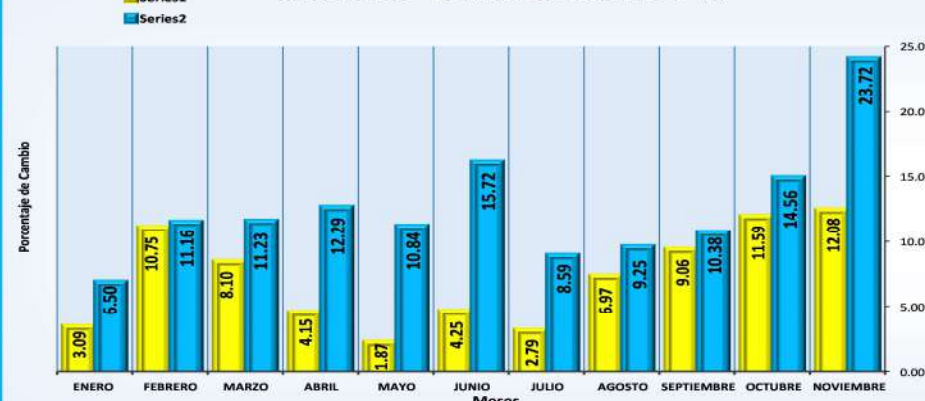

TONELADAS DE DROGAS INCAUTADAS EN LA REPÚBLICA DE PANAMÁ, POR MES: ENERO - NOVIEMBRE 2020 Y 2021 (P)