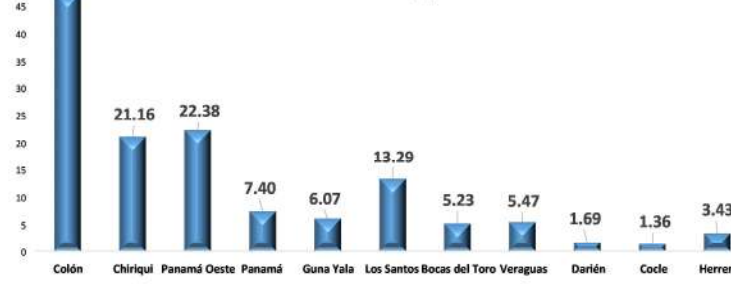

RESUMEN EJECUTIVO DE DROGAS
SISTEMA NACIONAL INTEGRADO DE ESTADÍSTICAS CRIMINALES

INFORME PRELIMINAR DE LAS ESTADÍSTICAS DE INCAUTACIONES DE DROGAS: DE ENERO A NOVIEMBRE DEL 2021(P)

TONELADAS DE LOS DIFERENTES TIPOS DE DROGAS, SEGÚN PROCEDENCIA: ENERO A NOVIEMBRE DEL 2021 (P)

PROVINCIA	TOTAL	MES										
		ENERO	FEBRERO	MARZO	ABRIL	MAYO	JUNIO	JULIO	AGOSTO	SEPTIEMBRE	OCTUBRE	NOVIEMBRE
Total	134.25	6.50	11.16	11.23	12.29	10.84	15.72	8.59	9.25	10.38	14.56	23.72
Colón	47.39	1.78	6.45	3.42	3.15	6.63	1.47	2.93	3.09	4.06	8.29	6.13
Chiriquí	21.16	0.15	3.07	0.59	2.80	1.66	8.74	0.02	1.94	2.00	0.07	0.11
Panamá Oeste	22.38	1.96	0.50	4.73	0.60	1.44	1.82	2.41	1.11	1.38	1.61	4.81
Panamá	7.40	1.05	0.77	0.11	0.63	0.44	0.44	0.56	2.07	0.44	0.61	0.28
Los Santos	13.29	0.00	0.00	1.91	1.02	0.01	1.60	0.29	0.00	0.00	2.23	6.23
Guna Yala	6.07	0.07	0.06	0.38	3.82	0.01	0.55	0.00	0.79	0.24	0.00	0.15
Veraguas	5.47	0.86	0.00	0.00	0.00	0.61	0.00	0.00	0.00	1.82	0.95	1.22
Bocas del Toro	5.23	0.54	0.00	0.00	0.11	0.00	1.09	2.04	0.00	0.31	0.00	1.13
Cocle	1.36	0.00	0.00	0.00	0.04	0.03	0.00	0.35	0.00	0.00	0.68	0.25
Darién	1.07	0.07	0.30	0.10	0.12	0.02	0.00	0.00	0.23	0.11	0.11	0.02
Herrera	3.43	0.01	0.00	0.00	0.00	0.01	0.00	0.00	0.02	0.01	0.00	3.38

TONELADAS DE DROGAS INCAUTADAS, POR PROVINCIA: ENERO A NOVIEMBRE DEL 2021 (P).

Análisis Descriptivo

De acuerdo a los datos estadísticos proporcionados por el Instituto de Medicina Legal y Ciencias Forenses, podemos observar que hasta el 30 de Noviembre del 2021, se han logrado incautar un total de 134.25 toneladas de drogas, siendo el tipo de droga más encontrado la cocaína, la cual equivale al 79.86 % del total de la droga recuperada, seguido de la marihuana que equivale al 20.08% del total incautado y el resto de los tipos de drogas equivale al 0.06 % del total.