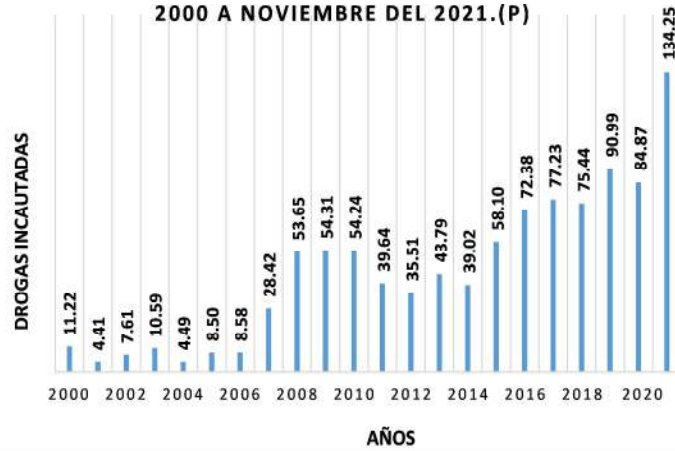

TONELADAS DE DROGAS INCAUTADAS, POR PROVINCIA: ENERO A NOVIEMBRE DEL 2021 (P).

Análisis Descriptivo

De acuerdo a los datos estadísticos proporcionados por el Instituto de Medicina Legal y Ciencias Forenses, podemos observar que hasta el 30 de Noviembre del 2021, se han logrado incautar un total de 134.25 toneladas de drogas, siendo el tipo de droga más encontrado la cocaína, la cual equivale al 79.86 % del total de la droga recuperada, seguido de la marihuana que equivale al 20.08% del total incautado y el resto de los tipos de drogas equivale al 0.06 % del total.

En cuanto a las provincias en las que se han realizado más incautaciones de drogas podemos mencionar que la provincia de Colón es donde se ha logrado la gran mayoría de las diligencias, operativos o hallazgos de estas sustancias, con un total de 47.39 toneladas de drogas, seguido de la provincia de Panamá Oeste con 22.38 toneladas y en tercer lugar la provincia de Chiriquí con 21.16 toneladas. Al comparar el mismo período en los años 2020 y 2021, podemos observar que hasta el momento para el año 2021 se han incrementado las incautaciones de drogas en 59.57 toneladas más, con respecto al año anterior a nivel nacional.

RECuento DE LAS TONELADAS DE DROGAS INCAUTADAS EN LA REPÚBLICA DE PANAMA: AÑOS 2000 A NOVIEMBRE DEL 2021.(P)

PESO EN GRAMOS DE LOS INDICIOS ANALIZADOS EN LOS LABORATORIOS DE SUSTANCIAS CONTROLADAS, SEGÚN TIPO DE DROGA: ENERO A NOVIEMBRE 2021.(P)

VARIACIÓN ABSOLUTA DE LAS TONELADAS DE DROGAS INCAUTADAS: AÑOS 2020 - 2021 (P)

Mes	Años		VARIACIÓN ABSOLUTA
	2020	2021	
TOTAL...	74.68	134.24	59.57
Enero	3.09	6.50	3.42
Febrero	10.75	11.16	0.41
Marzo	8.10	11.23	3.13
Abril	4.15	12.29	8.14
Mayo	1.87	10.84	8.97
Junio	4.25	15.72	11.48
Julio	2.79	8.59	5.81
Agosto	6.97	9.25	2.28
Septiembre	9.06	10.38	1.32
Octubre	11.59	14.56	2.97
Noviembre	12.08	23.72	11.64