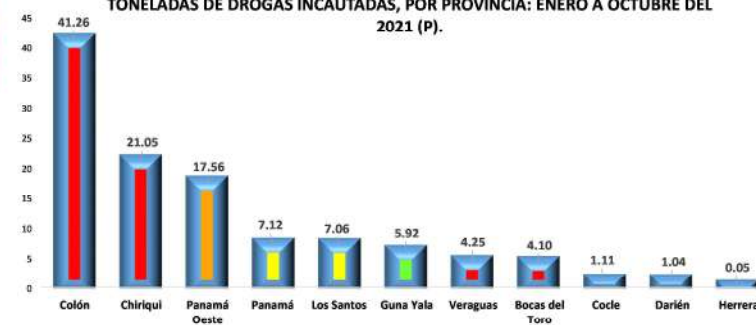

RESUMEN EJECUTIVO DE DROGAS
SISTEMA NACIONAL INTEGRADO DE ESTADÍSTICAS CRIMINALES

INFORME PRELIMINAR DE LAS ESTADÍSTICAS DE INCAUTACIONES DE DROGAS: DE ENERO A OCTUBRE DEL 2021 (P)

TONELADAS DE DROGAS INCAUTADAS EN LA REPÚBLICA DE PANAMÁ, SEGÚN PROVINCIA: ENERO - OCTUBRE 2021 (P)

Provincias	TOTAL	Mes									
		Enero	Febrero	Marzo	Abril	Mayo	Junio	Julio	Agosto	Septiembre	Octubre
Total	110.52	6.50	11.16	11.23	12.29	10.84	15.72	8.59	9.25	10.38	14.56
Colón	41.26	1.78	6.45	3.42	3.15	6.63	1.47	2.93	3.00	4.06	8.287
Chiriquí	21.05	0.15	3.07	0.59	2.80	1.66	8.74	0.02	1.94	2.00	0.073
Panamá Oeste	17.56	1.96	0.50	4.73	0.60	1.44	1.82	2.41	1.11	1.38	1.612
Panamá	7.12	1.05	0.77	0.11	0.63	0.44	0.44	0.56	2.07	0.44	0.613
Los Santos	7.06	0.00	0.00	1.91	1.02	0.01	1.60	0.29	0.00	0.00	2.227
Guna Yala	5.92	0.07	0.06	0.38	3.82	0.01	0.55	0.00	0.79	0.24	0.001
Veraguas	4.25	0.86	0.00	0.00	0.00	0.61	0.00	0.00	0.00	1.82	0.954
Bocas del Toro	4.10	0.54	0.00	0.00	0.11	0.00	1.09	2.04	0.00	0.31	0.000
Coclé	1.11	0.00	0.00	0.00	0.04	0.03	0.00	0.35	0.00	0.00	0.683
Darién	1.04	0.07	0.30	0.10	0.12	0.02	0.00	0.00	0.23	0.11	0.109
Herrera	0.05	0.01	0.00	0.00	0.00	0.01	0.00	0.00	0.02	0.01	0.000

TONELADAS DE DROGAS INCAUTADAS, POR PROVINCIA: ENERO A OCTUBRE DEL 2021 (P).

Análisis Descriptivo

De acuerdo a los datos estadísticos proporcionados por el Instituto de Medicina Legal y Ciencias Forenses, podemos observar que hasta el 31 de Octubre del 2021, se han logrado incautar un total de 110.52 toneladas de drogas, siendo el tipo de droga más encontrado la cocaína, la cual equivale al 82.25 % del total de la droga recuperada, seguido de la marihuana que equivale al 17.69% del total incautado y el resto de los tipos de drogas equivale al 0.07 % del total.