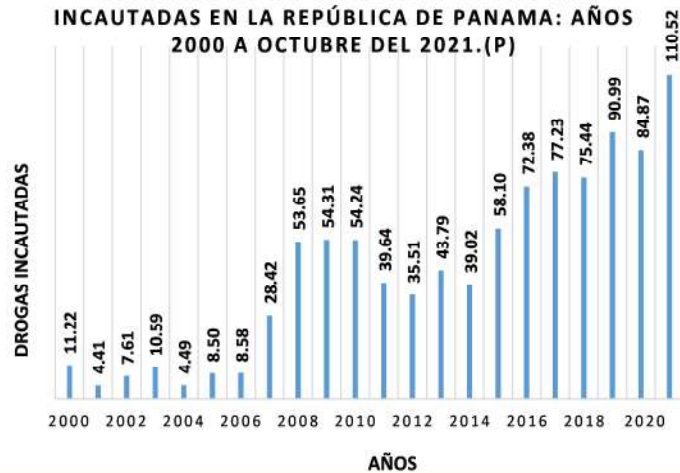

VARIACIÓN ABSOLUTA DE LAS TONELADAS DE DROGAS INCAUTADAS: AÑOS 2020 - 2021 (P)

RECuento DE LAS TONELADAS DE DROGAS INCAUTADAS EN LA REPÚBLICA DE PANAMA: AÑOS 2000 A OCTUBRE DEL 2021.(P)