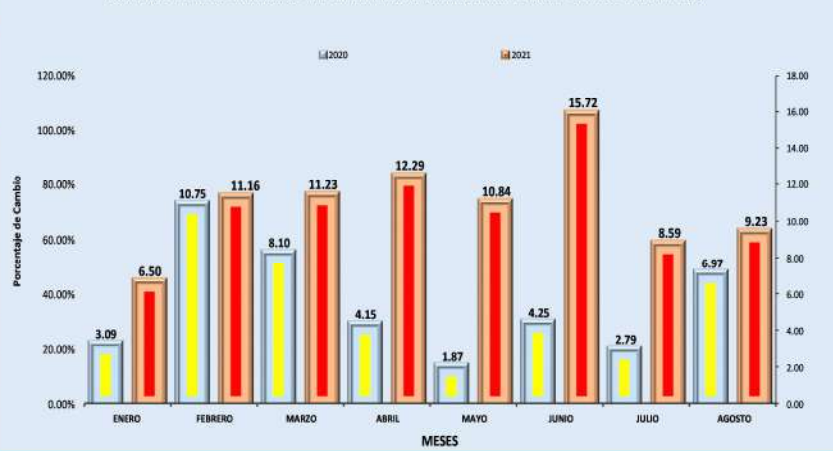

TONELADAS DE DROGAS INCAUTADAS EN LA REPÚBLICA DE PANAMÁ, POR MES: ENERO - AGOSTO 2020 Y 2021 (P)