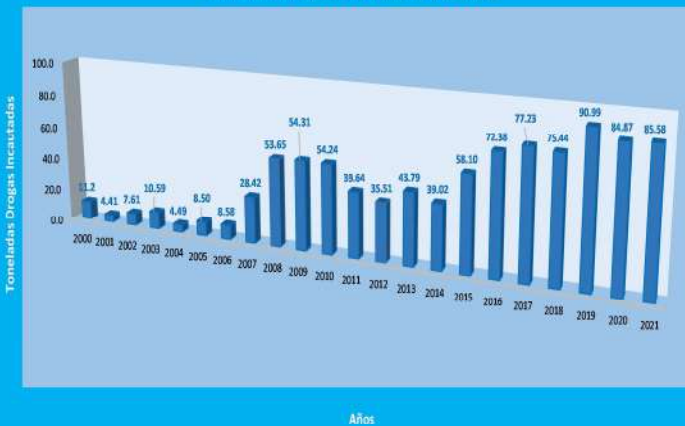

Porcentaje de cambio de las toneladas de drogas incautadas: años 2020 - 2021 (P)

RECuento de las toneladas de drogas incautadas en la República de Panamá: años 2000 a agosto del 2021.