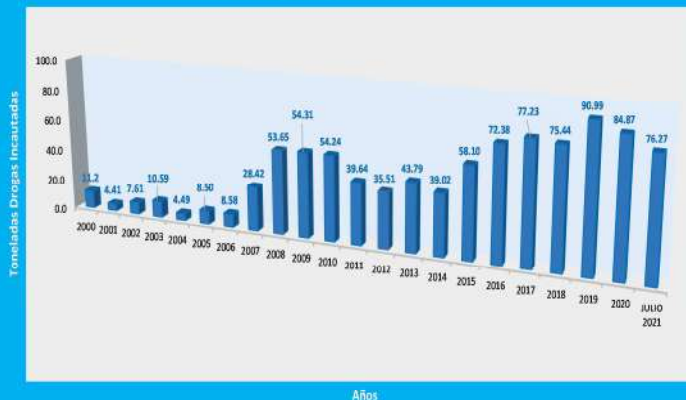

Análisis Descriptivo

De acuerdo a los datos estadísticos proporcionados por el Instituto de Medicina Legal y Ciencias Forenses, podemos observar que hasta el 31 de julio del 2021, se han logrado incautar un total de 76.27 toneladas de drogas, siendo el tipo de droga más encontrado la cocaína, la cual equivale al 80.32 % del total de la droga recuperada, seguido de la marihuana que equivale al 19.59% del total incautado y el resto de los tipos de drogas equivale al 0.09% del total.

En cuanto a las provincias en las que se han realizado más incautaciones de drogas podemos mencionar que la provincia de Colón es donde se ha logrado la gran mayoría de las diligencias, operativos o hallazgos de estas sustancias, con un total de 25.82 toneladas de drogas, seguido de la provincia de Chiriquí con 17.04 toneladas y en tercer lugar la provincia de Panamá Oeste con 13.40 toneladas.

Con respecto al mismo periodo en los años 2020 y 2021, observamos que al comparar ambos, se registra un aumento del 118.07% de las incautaciones de drogas a nivel nacional.

RECuento DE LAS TONELADAS DE DROGAS INCAUTADAS EN LA REPÚBLICA DE PANAMÁ: AÑOS 2000 A JULIO DEL 2021.

PORCENTAJE DE CAMBIO DE LAS TONELADAS DE DROGAS INCAUTADAS: AÑOS 2020 - 2021 (P)