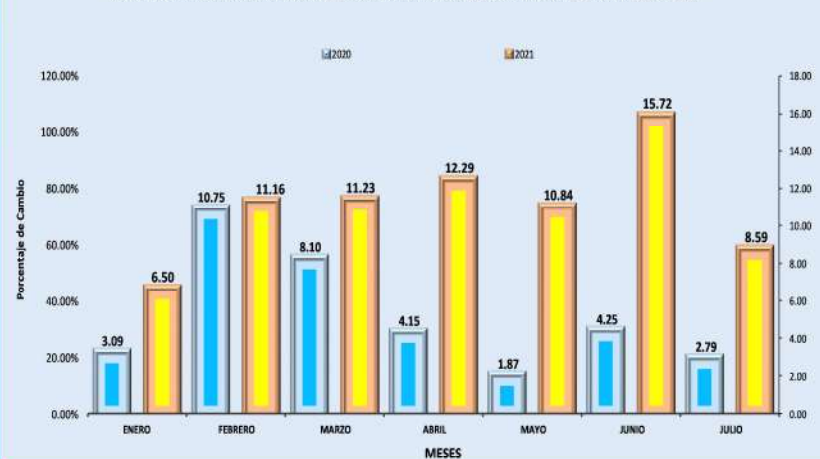

Mes	Años		Porcentaje de Cambio
	2020	2021	
TOTAL...	34.98	76.27	118.07%
Enero	3.09	6.5	110.71%
Febrero	10.75	11.16	3.84%
Marzo	8.10	11.23	38.72%
Abril	4.15	12.29	196.14%
Mayo	1.87	10.84	480.03%
Junio	4.25	15.72	270.41%
Julio	2.79	8.52	206.02%

TONELADAS DE DROGAS INCAUTADAS EN LA REPÚBLICA DE PANAMÁ, POR MES: ENERO - JULIO 2020 Y 2021 (P)