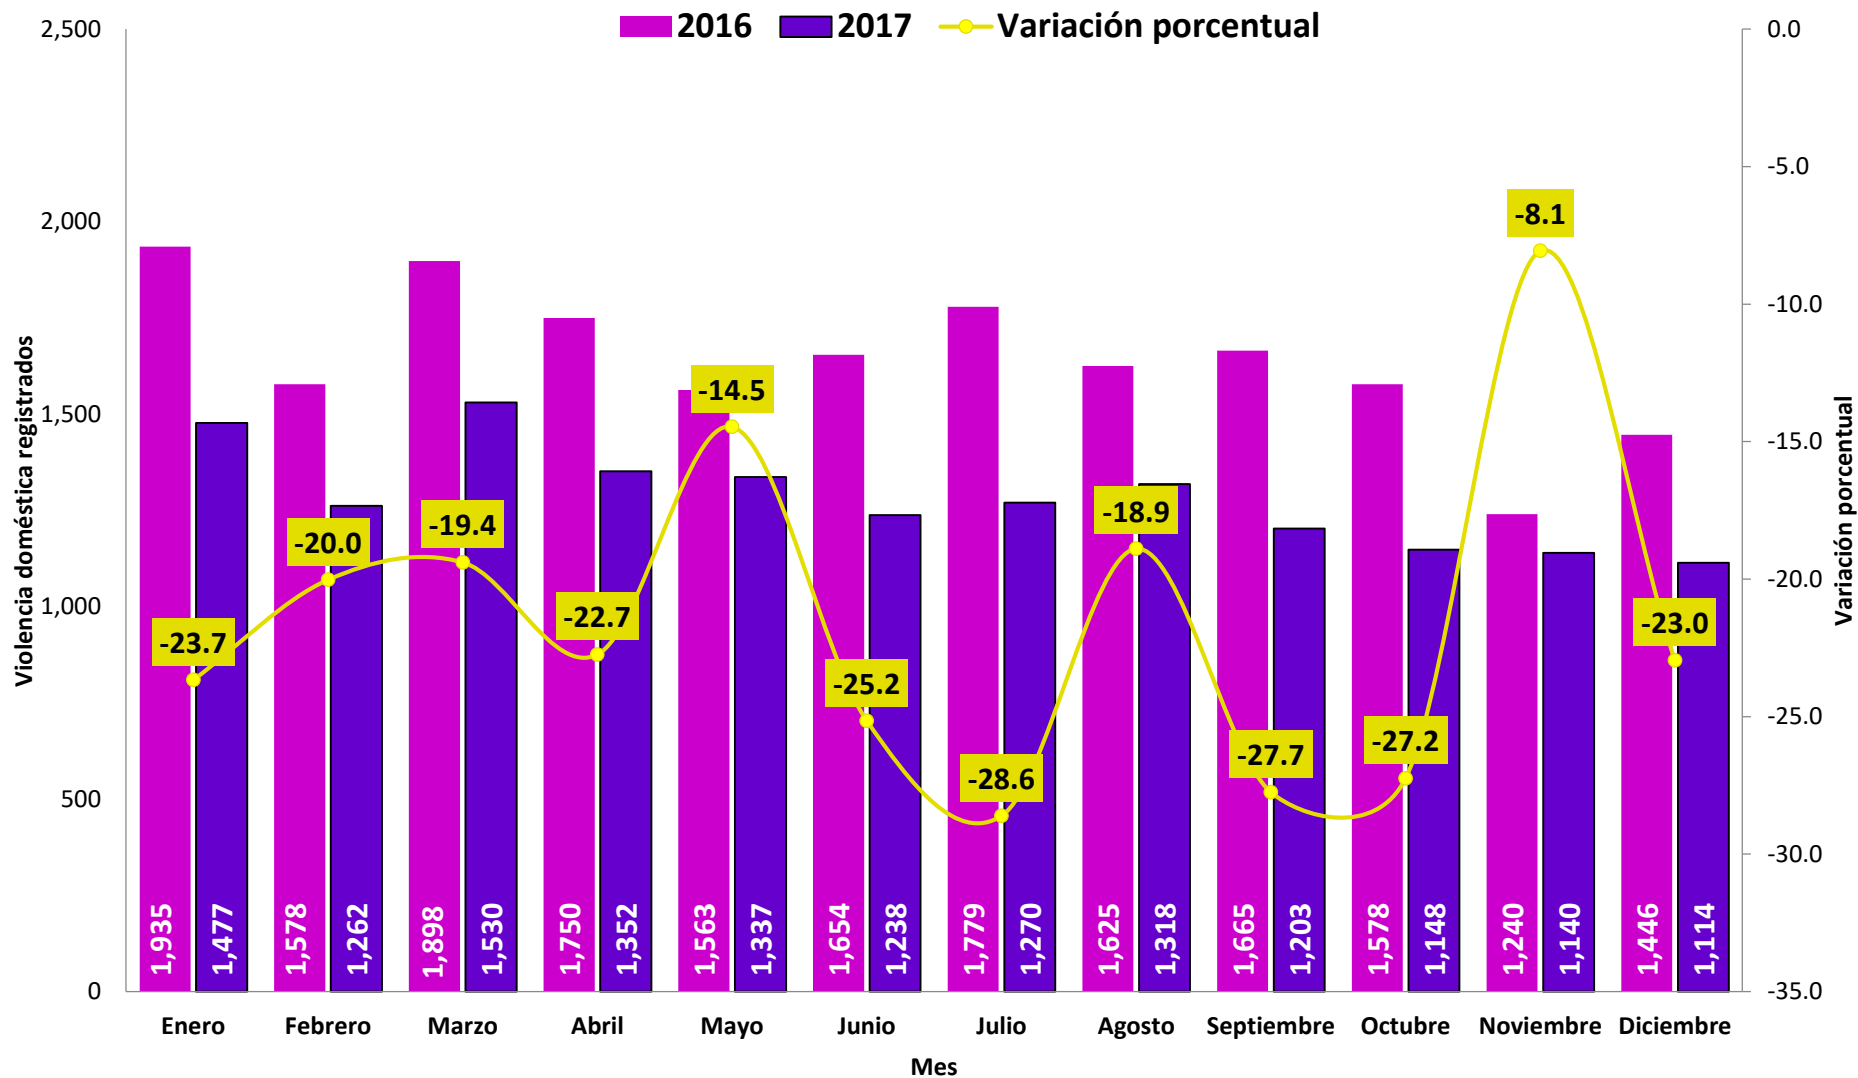

FEMICIDIOS REGISTRADOS EN LA REPÚBLICA DE PANAMÁ, SEGÚN PROVINCIA DE OCURRENCIA: AÑOS 2016 - 2017

TOTAL 2016	FEMICIDIOS	TOTAL 2017	DIFERENCIA
<u>16</u>	PROVINCIA	<u>13</u>	<u>-3</u>
0	Bocas del Toro	0	0
0	Cocle	1	1
2	Colón	0	-2
3	Chiriquí	3	0
2	Darién	0	-2
1	Herrera	0	-1
0	Los Santos	0	0
5	Panamá	5	0
2	Veraguas	2	0
1	Panamá Oeste	2	1
0	Guna Yala	0	0
0	Emberá	0	0
0	Ngôbe Buglé	0	0

Elaborado por: Departamento de Estadística SIEC
Fuente: División de Homicidios. D.I.J., Policía Nacional

VIOLENCIA DOMÉSTICA REGISTRADA EN LA REPÚBLICA DE PANAMÁ, SEGÚN MES DE OCURRENCIA: AÑOS 2016 - 2017

Elaborado por: Departamento de Estadística, SIEC
Fuente: Centro de Estadística, Ministerio Público