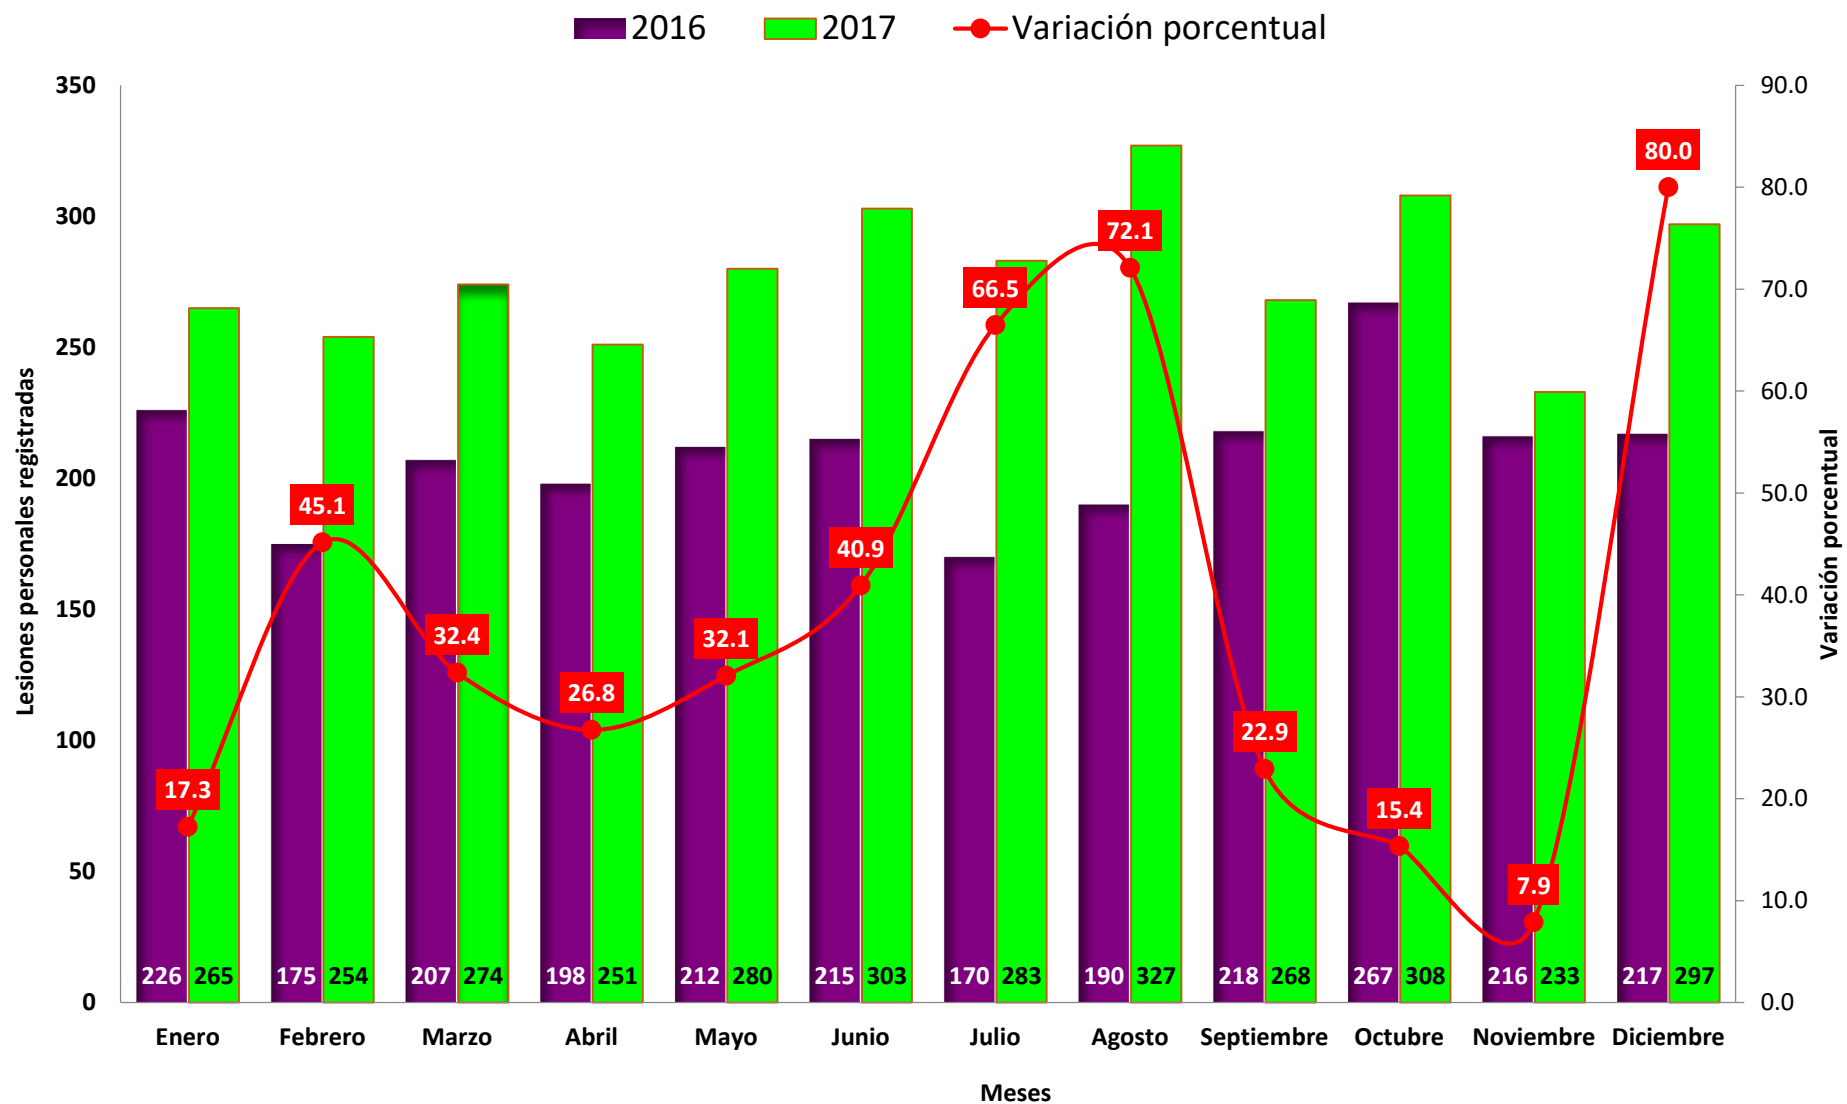

LESIONES PERSONALES REGISTRADAS EN LA REPÚBLICA DE PANAMÁ, SEGÚN MES DE OCURRENCIA: AÑOS 2016 - 2017

Elaborado por: Departamento de Estadística, SIEC

Fuente: División de Análisis, Estadística y Difusión de la D.I.J. Policía Nacional.