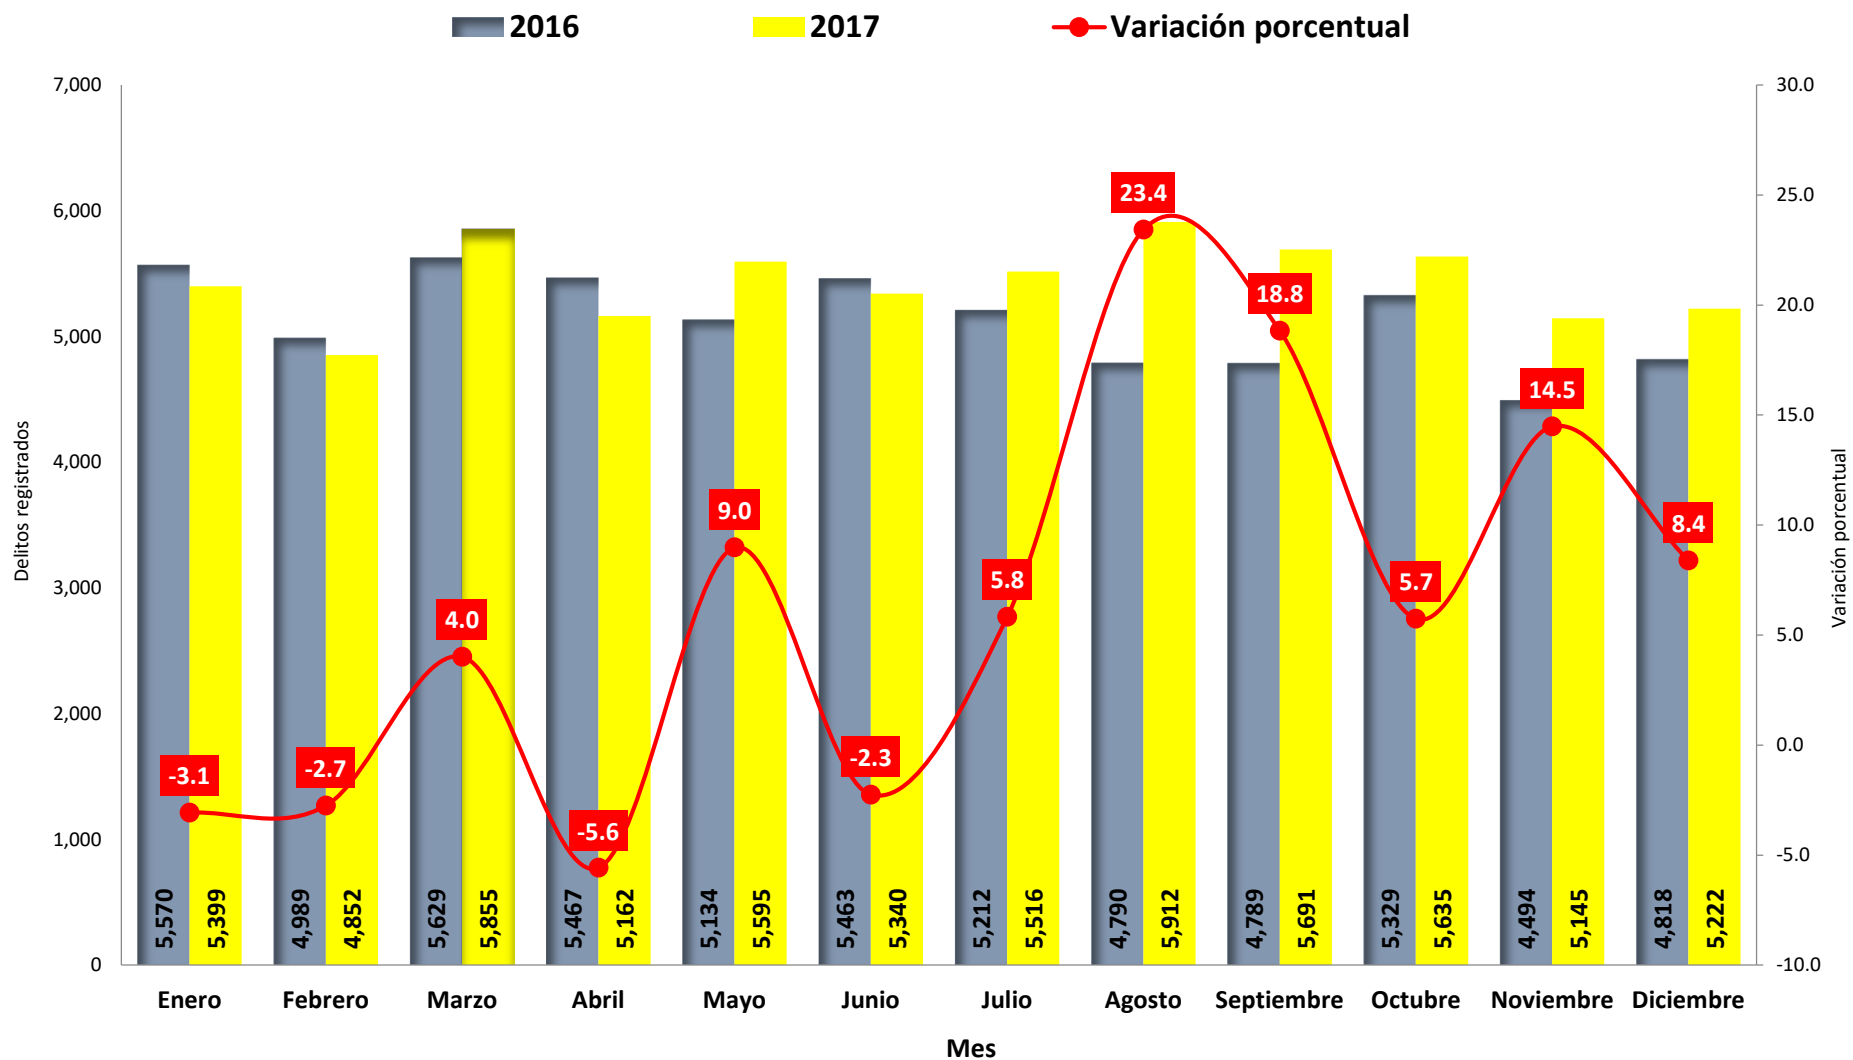

DELITOS REGISTRADOS EN LA REPÚBLICA DE PANAMÁ, SEGÚN MES DE OCURRENCIA: AÑOS 2016 - 2017

Elaborado por: Departamento de Estadísticas, SIEC.

Fuente: División de Homicidios y División de Análisis y Difusión de la D.I.J. , Policía Nacional y Ministerio Público