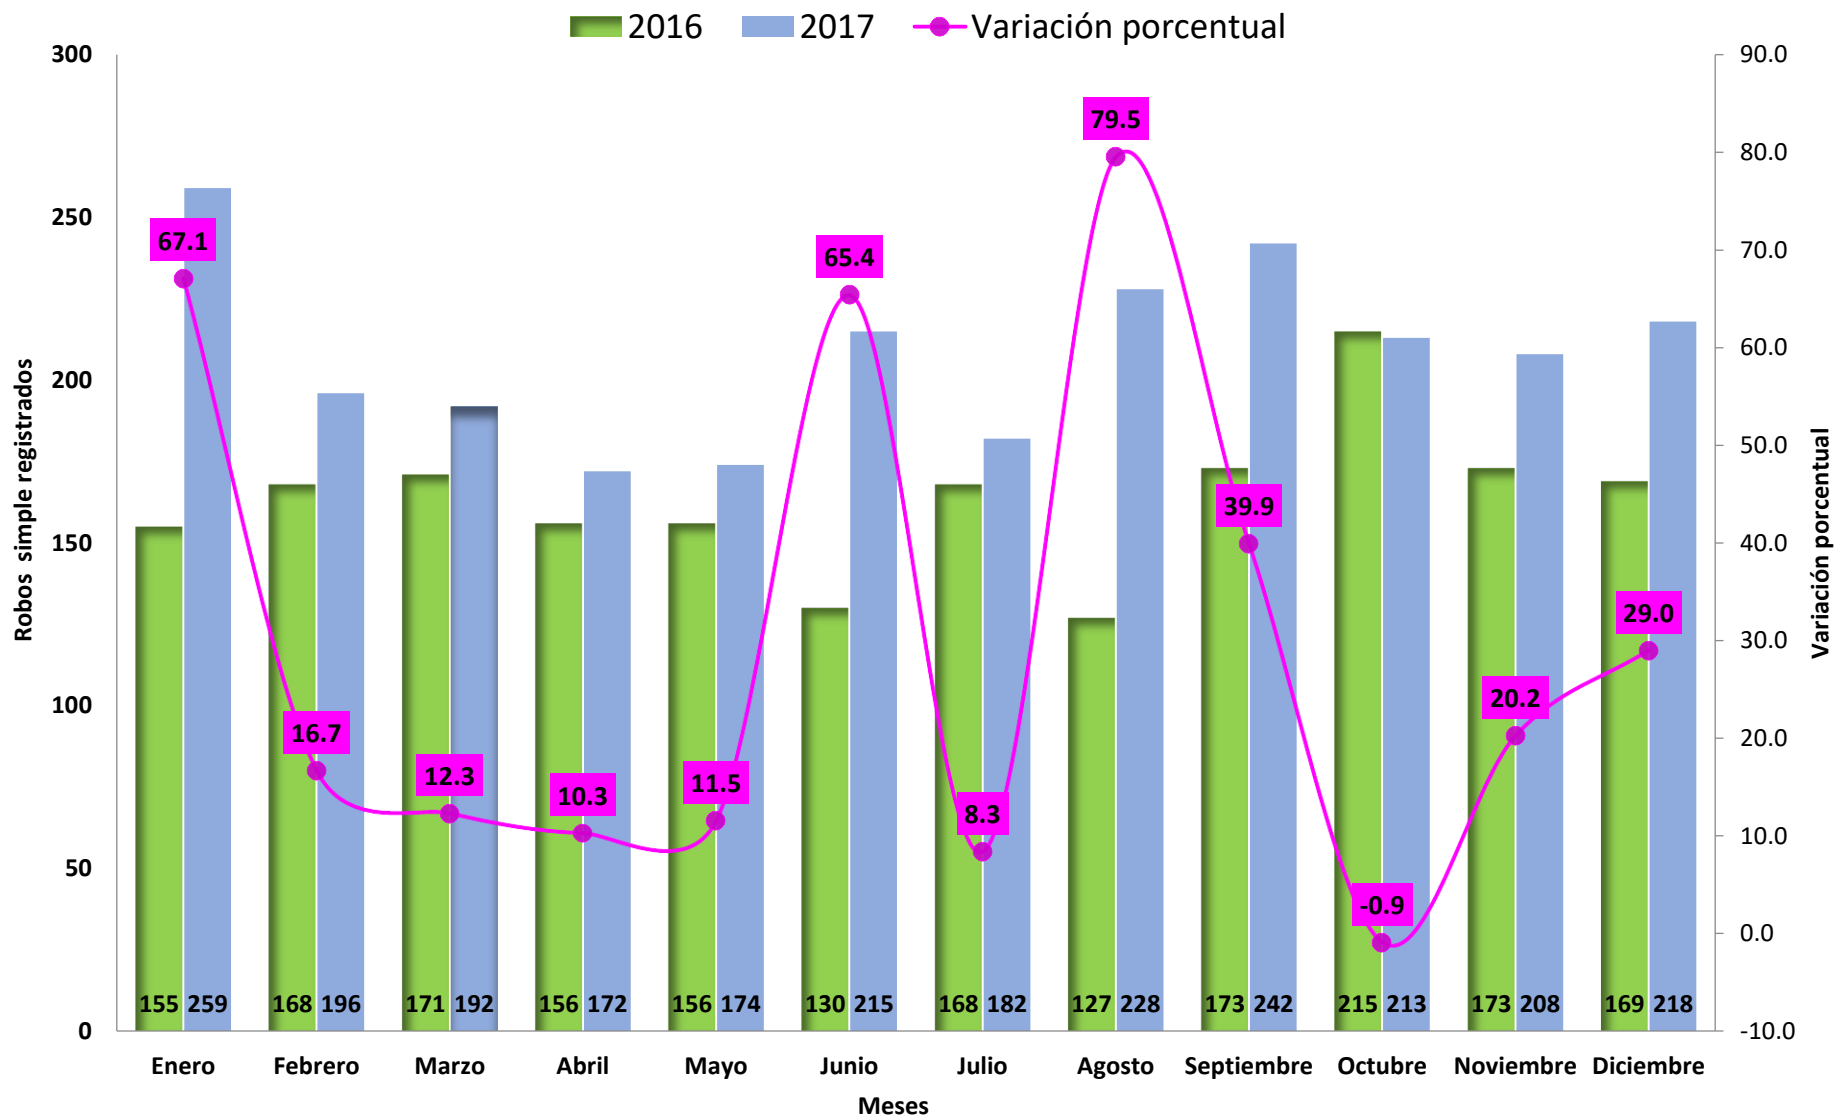

ROBOS SIMPLE REGISTRADOS EN LA REPÚBLICA DE PANAMÁ, SEGÚN MES DE OCURRENCIA: AÑOS 2016 - 2017

Elaborado por: Departamento de Estadística, SIEC

Fuente: División de Análisis, Estadística y Difusión de la D.I.J. Policía Nacional.