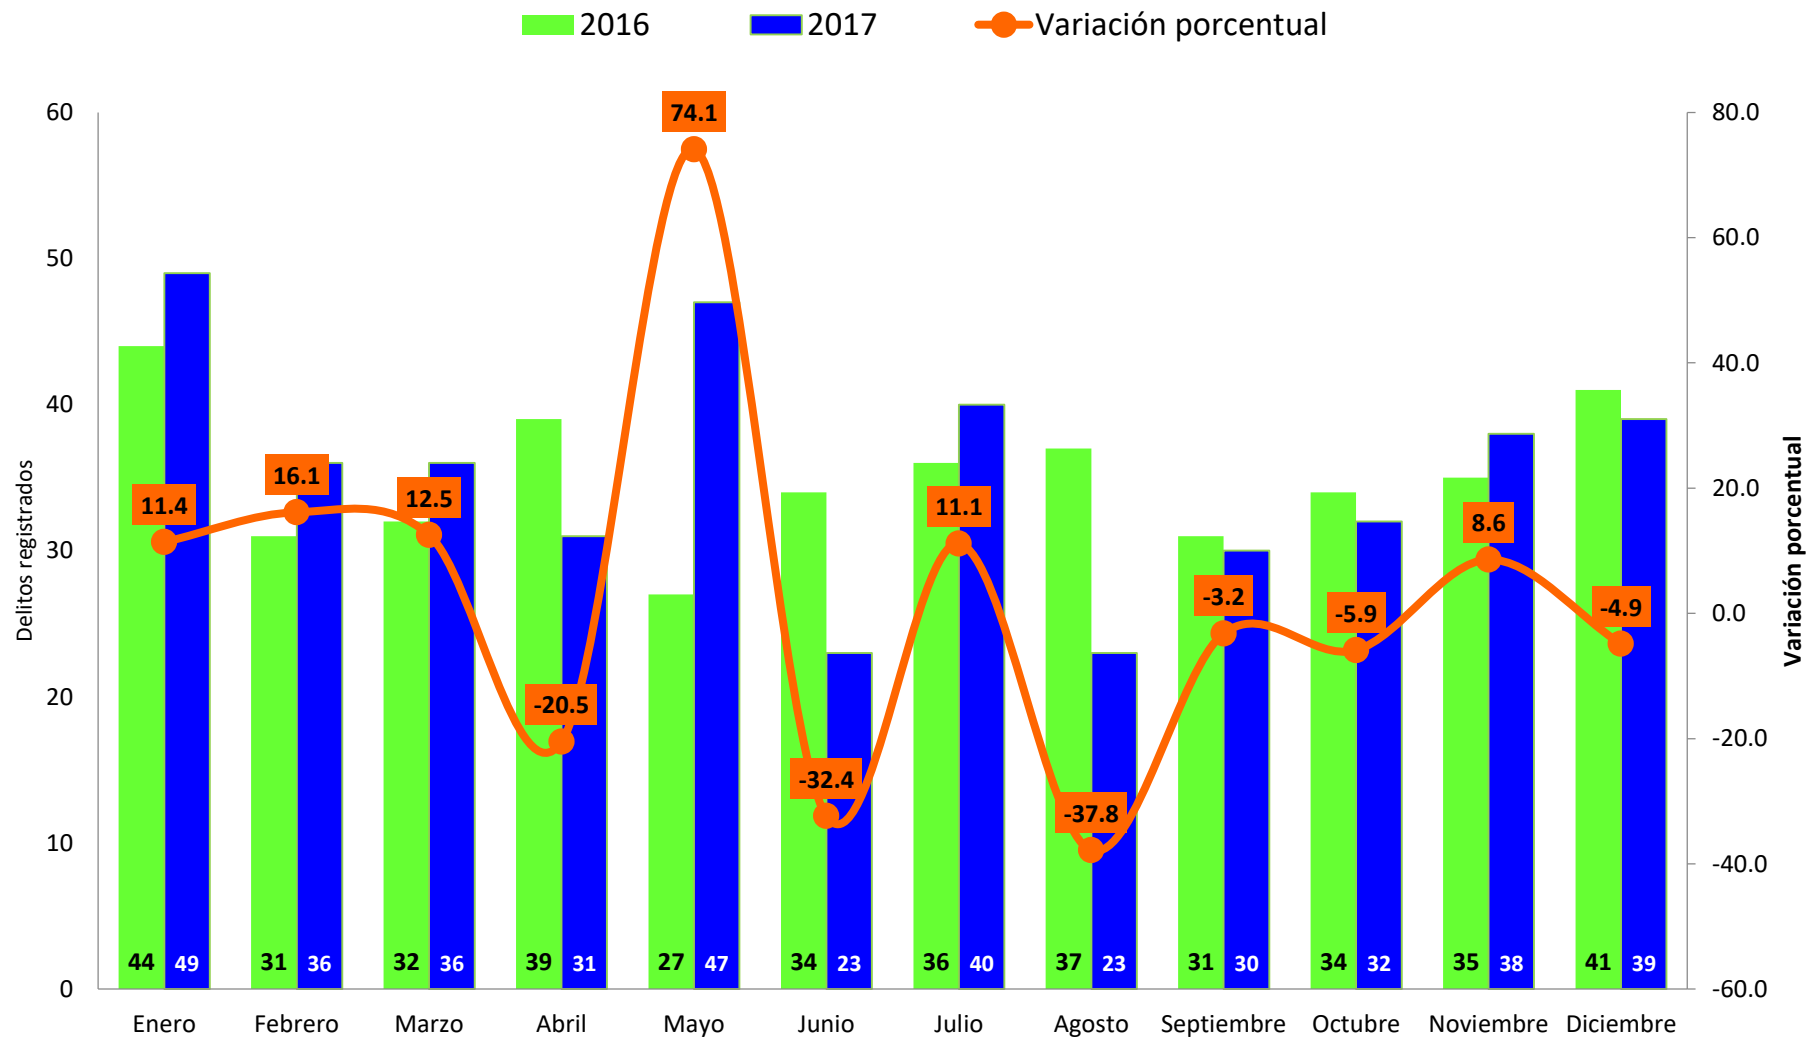

HOMICIDIOS REGISTRADOS EN LA REPÚBLICA DE PANAMÁ, SEGÚN MES DE OCURRENCIA: AÑOS 2016 - 2017

Elaborado por: Departamento de Estadística SIEC
Fuente: División de Homicidios. D.I.J., Policía Nacional

FEMICIDIOS REGISTRADOS EN LA REPÚBLICA DE PANAMÁ, SEGÚN PROVINCIA DE OCURRENCIA: AÑOS 2016 - 2017

TOTAL 2016	FEMICIDIOS	TOTAL 2017	DIFERENCIA
<u>16</u>	PROVINCIA	<u>13</u>	<u>-3</u>
0	Bocas del Toro	0	0
0	Cocle	1	1
2	Colón	0	-2
3	Chiriquí	3	0
2	Darién	0	-2
1	Herrera	0	-1
0	Los Santos	0	0
5	Panamá	5	0
2	Veraguas	2	0
1	Panamá Oeste	2	1
0	Guna Yala	0	0
0	Emberá	0	0
0	Ngôbe Buglé	0	0

Elaborado por: Departamento de Estadística SIEC
Fuente: División de Homicidios. D.I.J., Policía Nacional