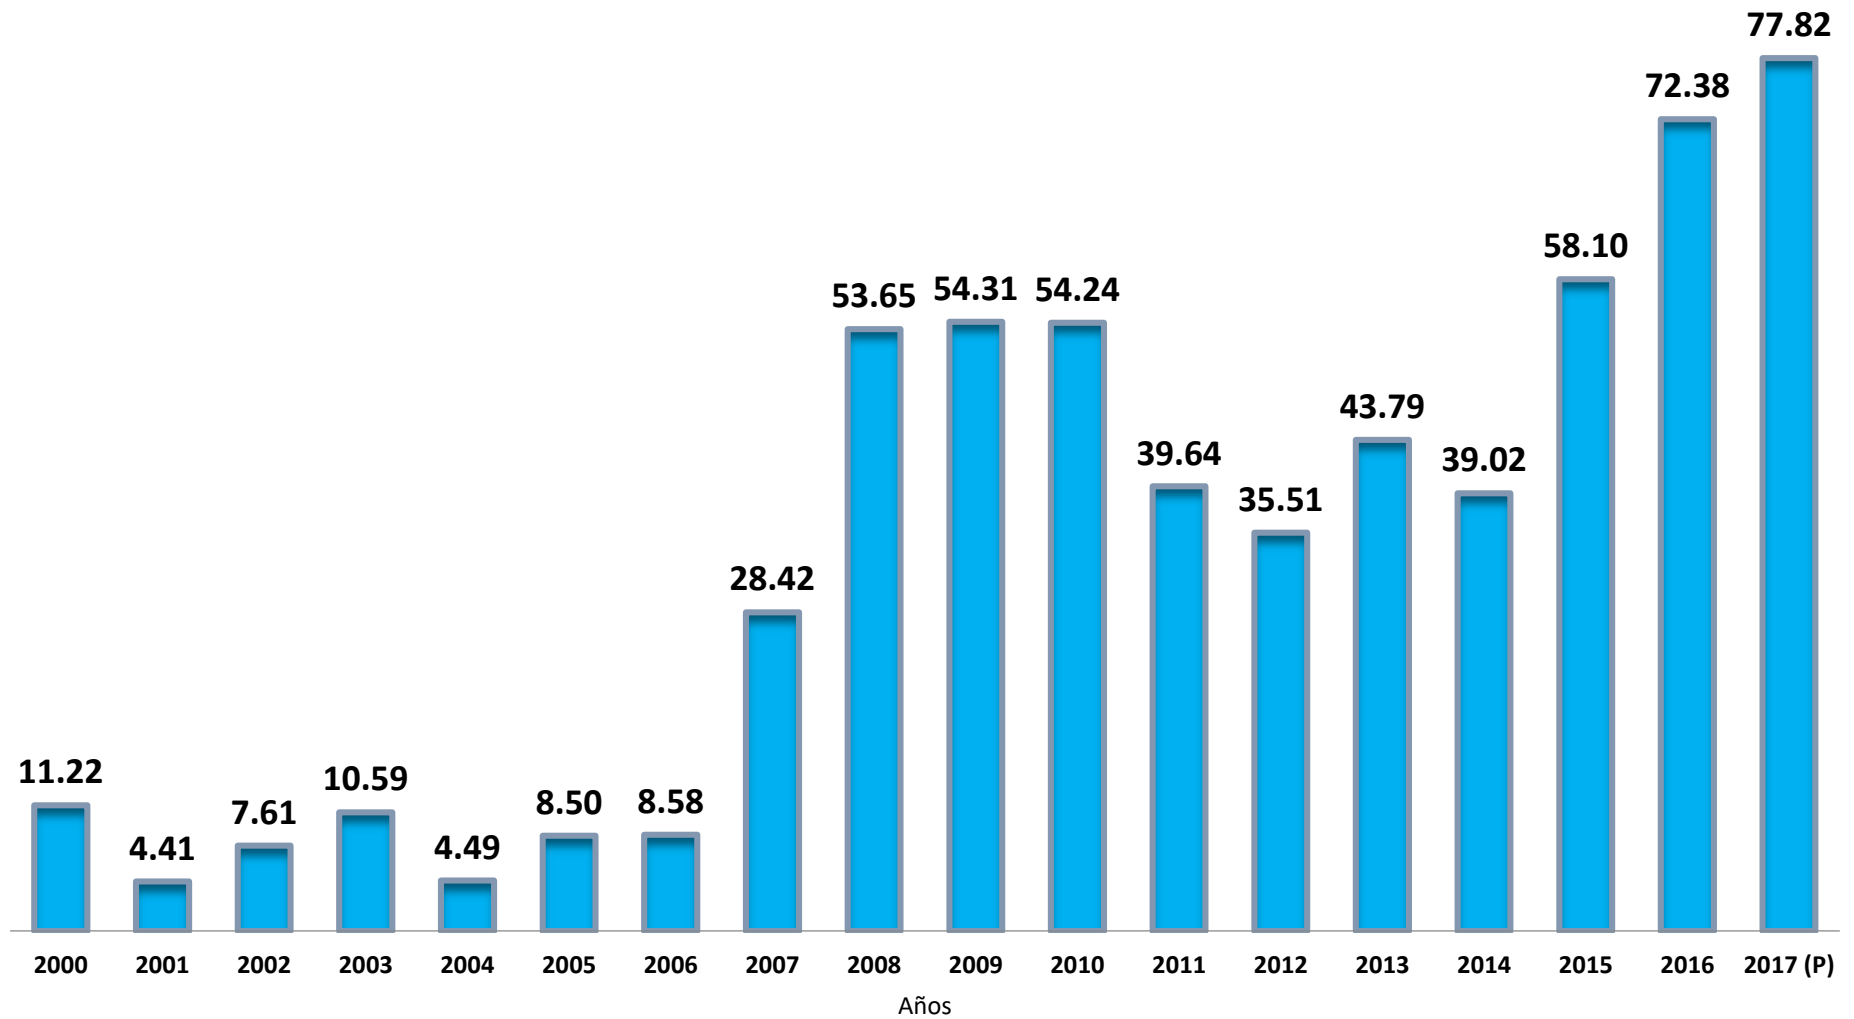

TONELADAS DE DROGA INCAUTADA EN LA REPÚBLICA DE PANAMÁ POR AÑO: AÑOS 2000-2017 (P)

(P) Cifras preliminares al mes de diciembre

Elaborado por: Departamento de Estadísticas, SIEC.

Fuente: Instituto de Medicinal Legal y Ciencias Forenses