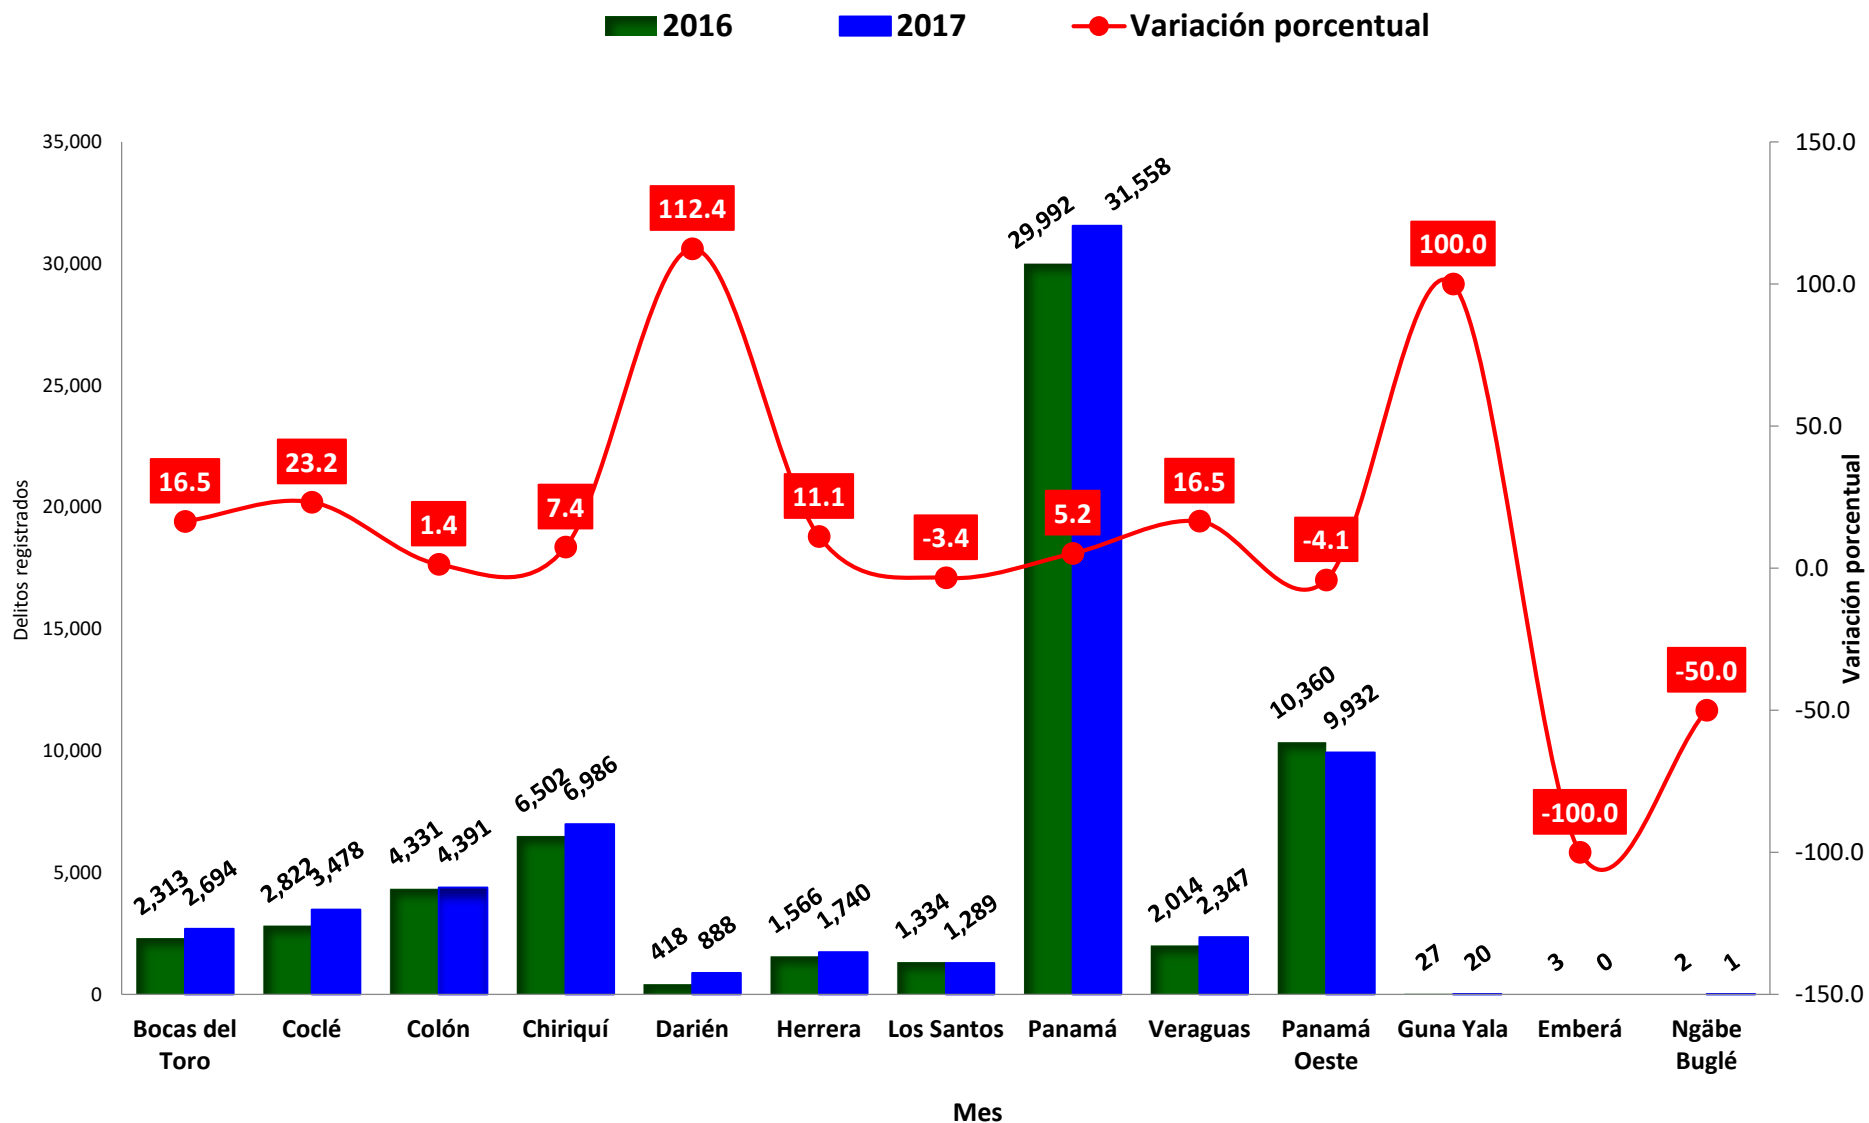

DELITOS REGISTRADOS EN LA REPÚBLICA DE PANAMÁ, SEGÚN MES DE OCURRENCIA: AÑOS 2016 - 2017

Elaborado por: Departamento de Estadísticas, SIEC.

Fuente: División de Homicidios y División de Análisis y Difusión de la D.I.J. , Policía Nacional y Ministerio