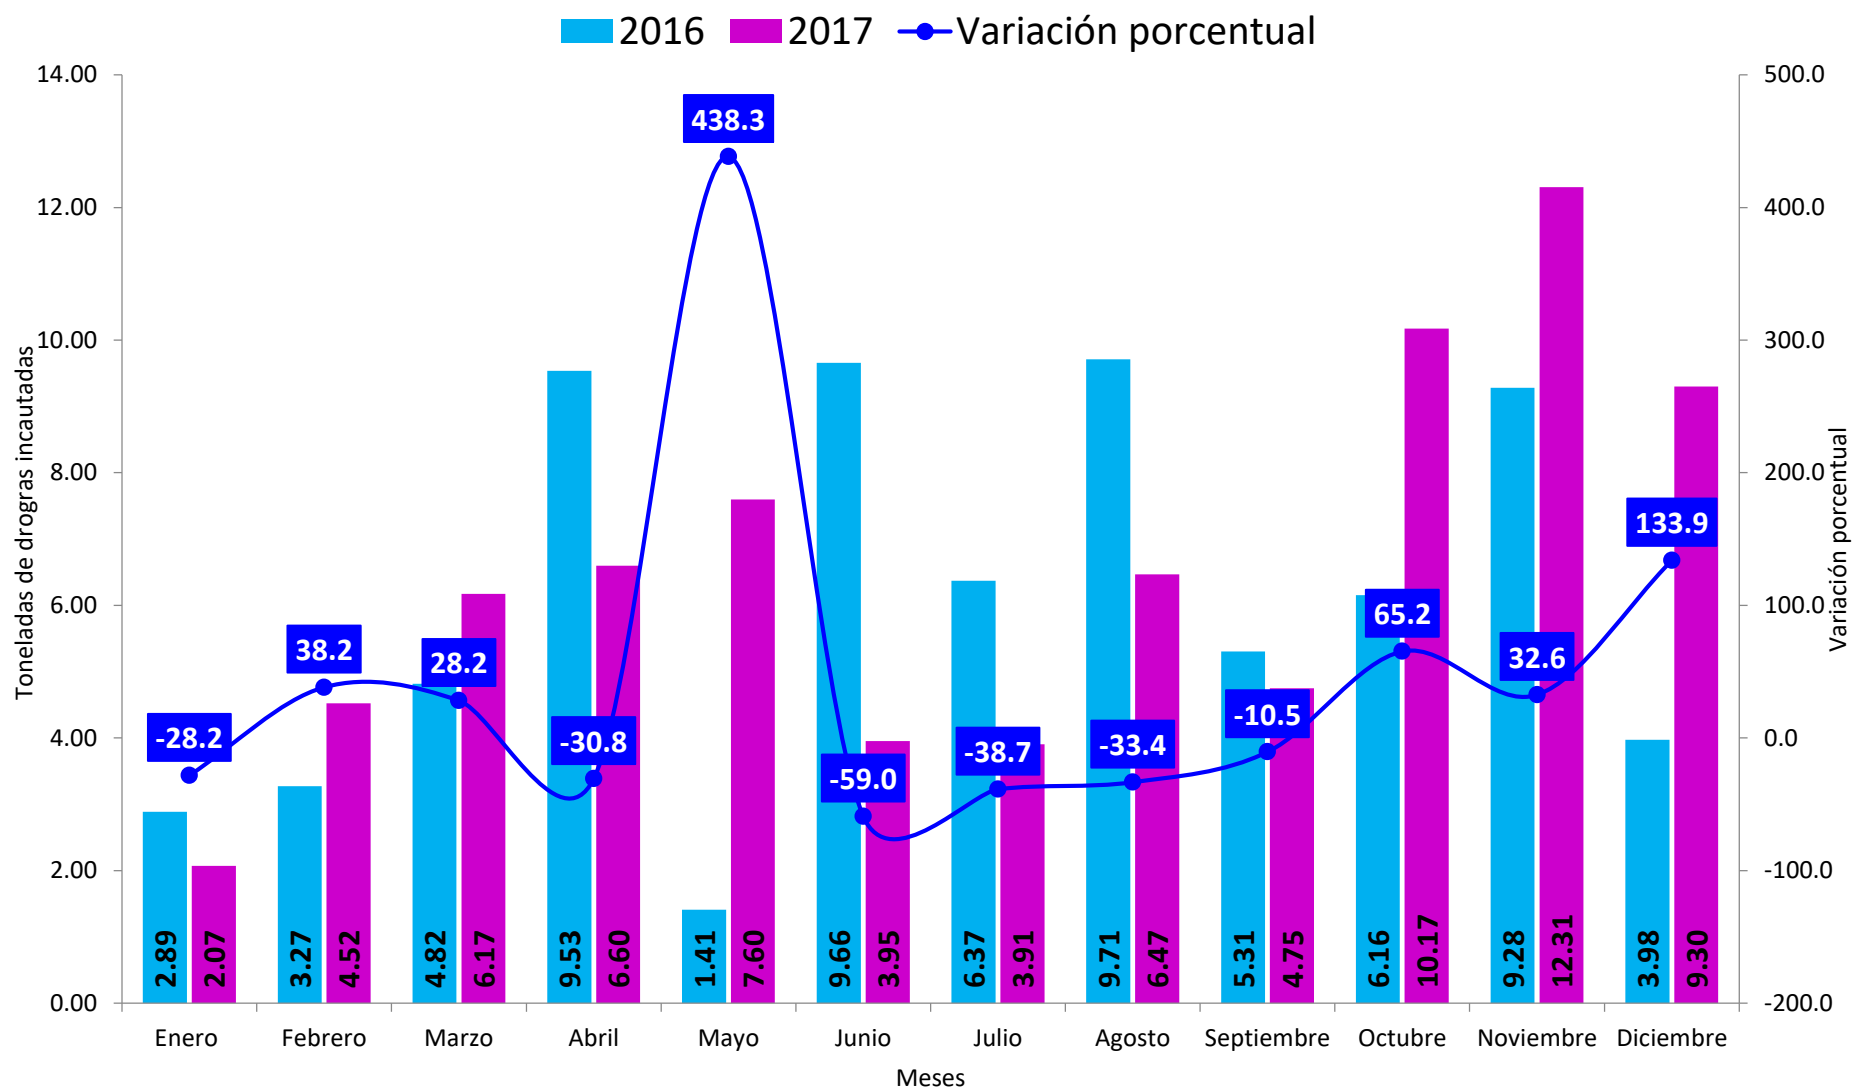

TONELADAS DE DROGA INCAUTADA EN LA REPÚBLICA DE PANAMÁ, POR MES: AÑOS: 2016 - 2017

Elaborado por: Departamento de Estadísticas, SIEC.
Fuente: Instituto de Medicinal Legal y Ciencias Forenses