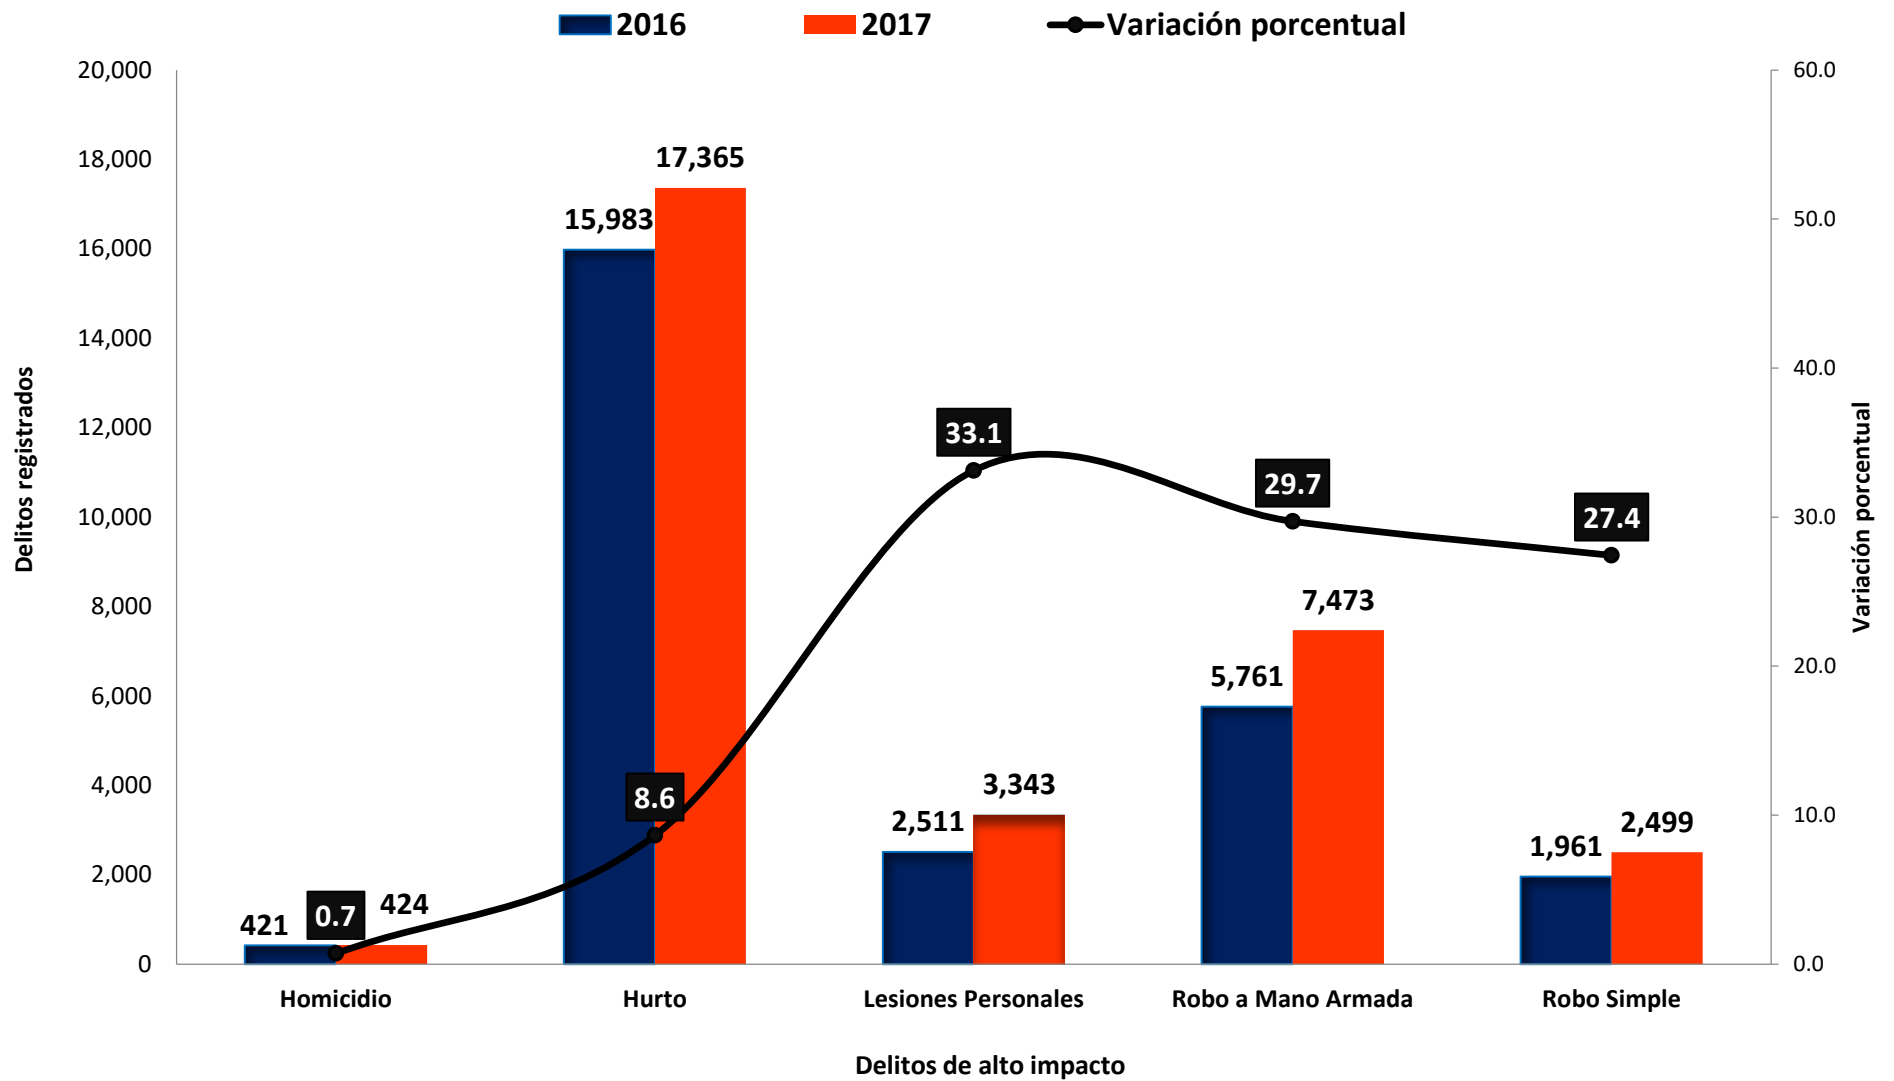

DELITOS DE ALTO IMPACTO REGISTRADOS EN LA REPÚBLICA DE PANAMÁ, SEGÚN DELITO: AÑOS 2016 - 2017

Elaborado por: Departamento de Estadísticas, SIEC.

Fuente: División de Homicidios y División de Análisis y Difusión de la D.I.J. , Policía Nacional y Ministerio

**COMPARATIVO DE DELITOS DE ALTO IMPACTO REGISTRADOS EN LA REPÚBLICA DE PANAMÁ POR DELITOS, SEGÚN PROVINCIA:
AÑOS 2016 y 2017**

Provincia	TOTAL			DELITOS DE ALTO IMPACTO														
				Homicidio			Hurto			Lesiones Personales			Robo Simple			Robo a mano armada		
	2016	2017	Variación porcentual	2016	2017	Variación porcentual	2016	2017	Variación porcentual	2016	2017	Variación porcentual	2016	2017	Variación porcentual	2016	2017	Variación porcentual
TOTAL.....	<u>26,637</u>	<u>31,104</u>	<u>16.8</u>	<u>421</u>	<u>424</u>	<u>0.7</u>	<u>15,983</u>	<u>17,365</u>	<u>8.6</u>	<u>2,511</u>	<u>3,343</u>	<u>33.1</u>	<u>1,961</u>	<u>2,499</u>	<u>27.4</u>	<u>5,761</u>	<u>7,473</u>	<u>29.7</u>
Bocas del Toro	763	748	-2.0	6	5	-16.7	467	446	-4.5	97	152	56.7	119	127	6.7	74	18	-75.7
Coclé	989	1,186	19.9	13	11	-15.4	676	802	18.6	122	194	59.0	46	50	8.7	132	129	-2.3
Colón	1,494	1,569	5.0	55	73	32.7	756	801	6.0	249	261	4.8	133	116	-12.8	301	318	5.6
Chiriquí	2,447	2,531	3.4	33	35	6.1	1545	1,597	3.4	357	361	1.1	113	123	8.8	399	415	4.0
Darién	46	280	508.7	10	10	0.0	10	198	1,880.0	25	58	132.0	1	5	0.0	0	9	0.0
Herrera	573	616	7.5	10	5	-50.0	450	473	5.1	63	90	42.9	31	21	-32.3	19	27	42.1
Los Santos	644	673	0.0	3	2	0.0	532	548	3.0	73	78	6.8	20	23	15.0	16	22	37.5
Panamá	15,170	17,993	18.6	235	232	-1.3	8711	9,314	6.9	1182	1,599	35.3	1265	1,741	37.6	3777	5,107	35.2
Veraguas	888	988	11.3	11	10	-9.1	662	685	3.5	124	169	36.3	19	39	105.3	72	85	18.1
Panamá Oeste	3,614	4,519	25.0	39	40	2.6	2174	2,501	15.0	216	381	76.4	214	254	18.7	971	1,343	38.3
Guna Yala	4	0	0.0	1	0	0.0	0	0	0.0	3	0	0.0	0	0	0.0	0	0	0.0
Emberá	3	0	-100.0	3	0	-100.0	0	0	0.0	0	0	0.0	0	0	0.0	0	0	0.0
Ngôbe Buglé	2	1	-50.0	2	1	-50.0	0	0	0.0	0	0	0.0	0	0	0.0	0	0	0.0

Elaborado por: Departamento de Estadística, SIEC

Fuente: División de Homicidios y División de Análisis y Difusión de la D.I.J., Policía Nacional