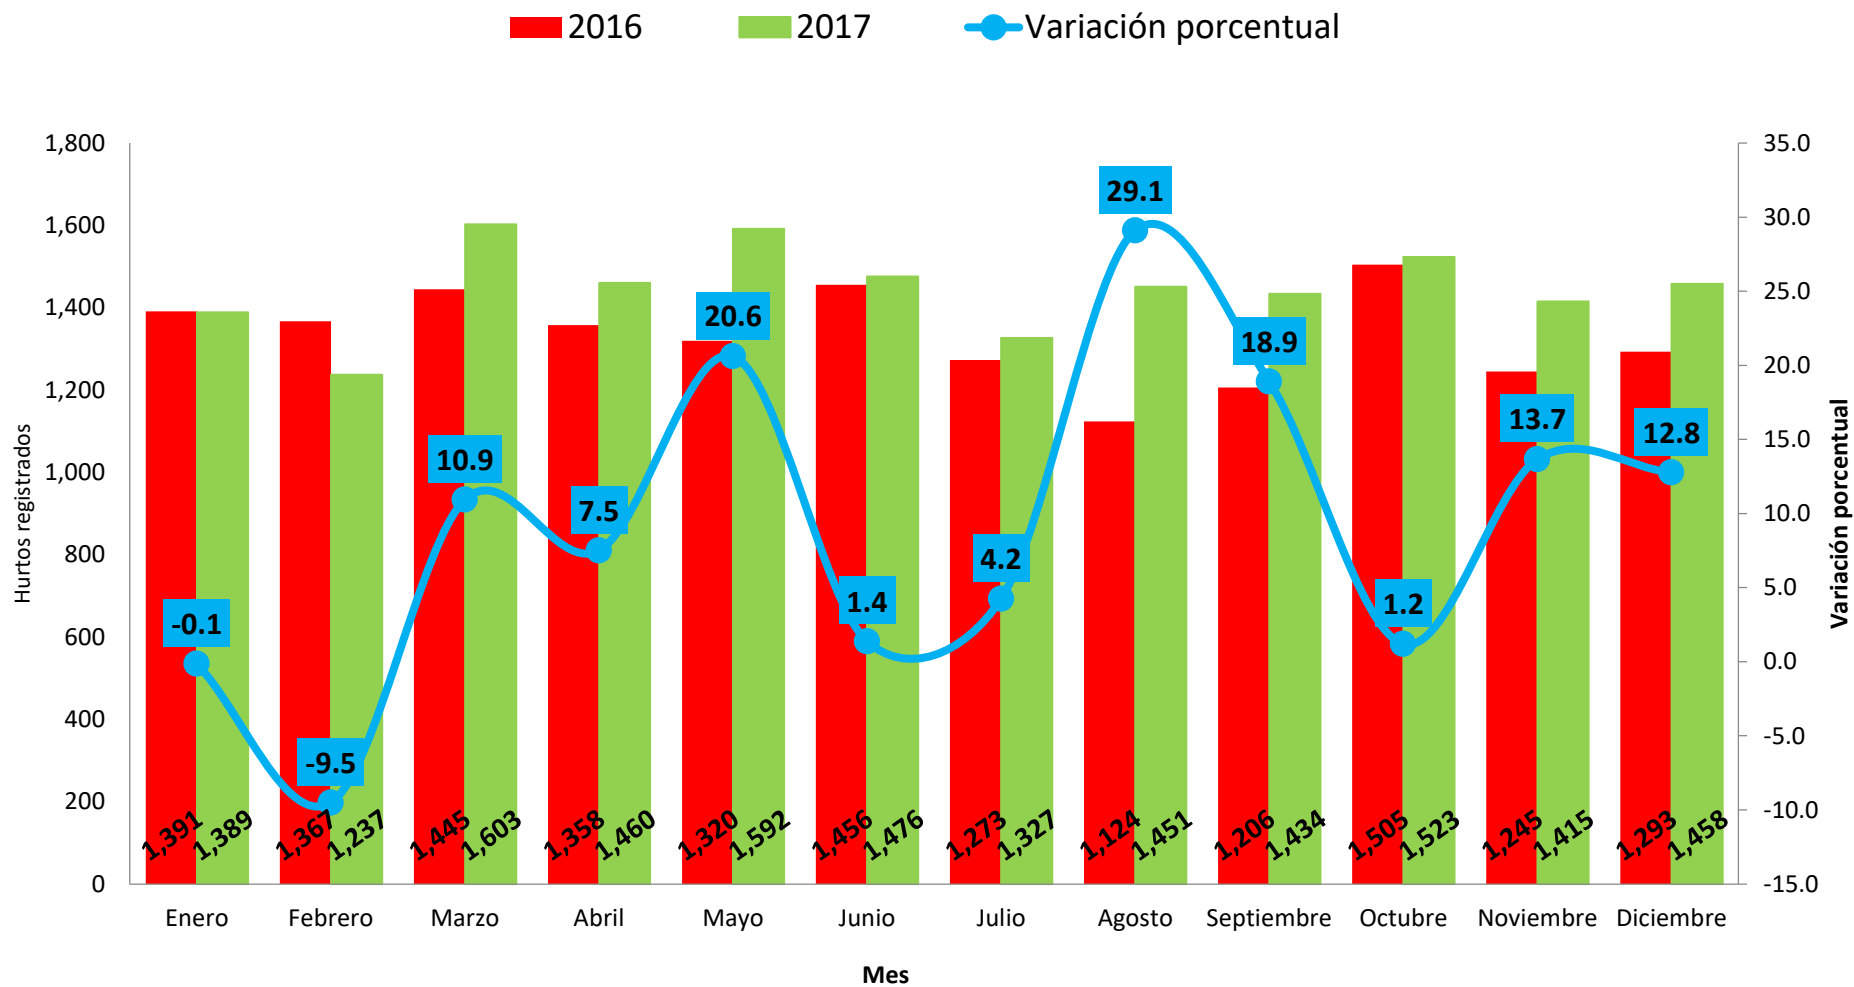

HURTOS REGISTRADOS EN LA REPÚBLICA DE PANAMÁ, SEGÚN MES DE OCURRENCIA: AÑOS 2016 - 2017

Elaborado por: Departamento de Estadísticas, SIEC.

Fuente: División de Homicidios y División de Análisis y Difusión de la D.I.J. , Policía Nacional