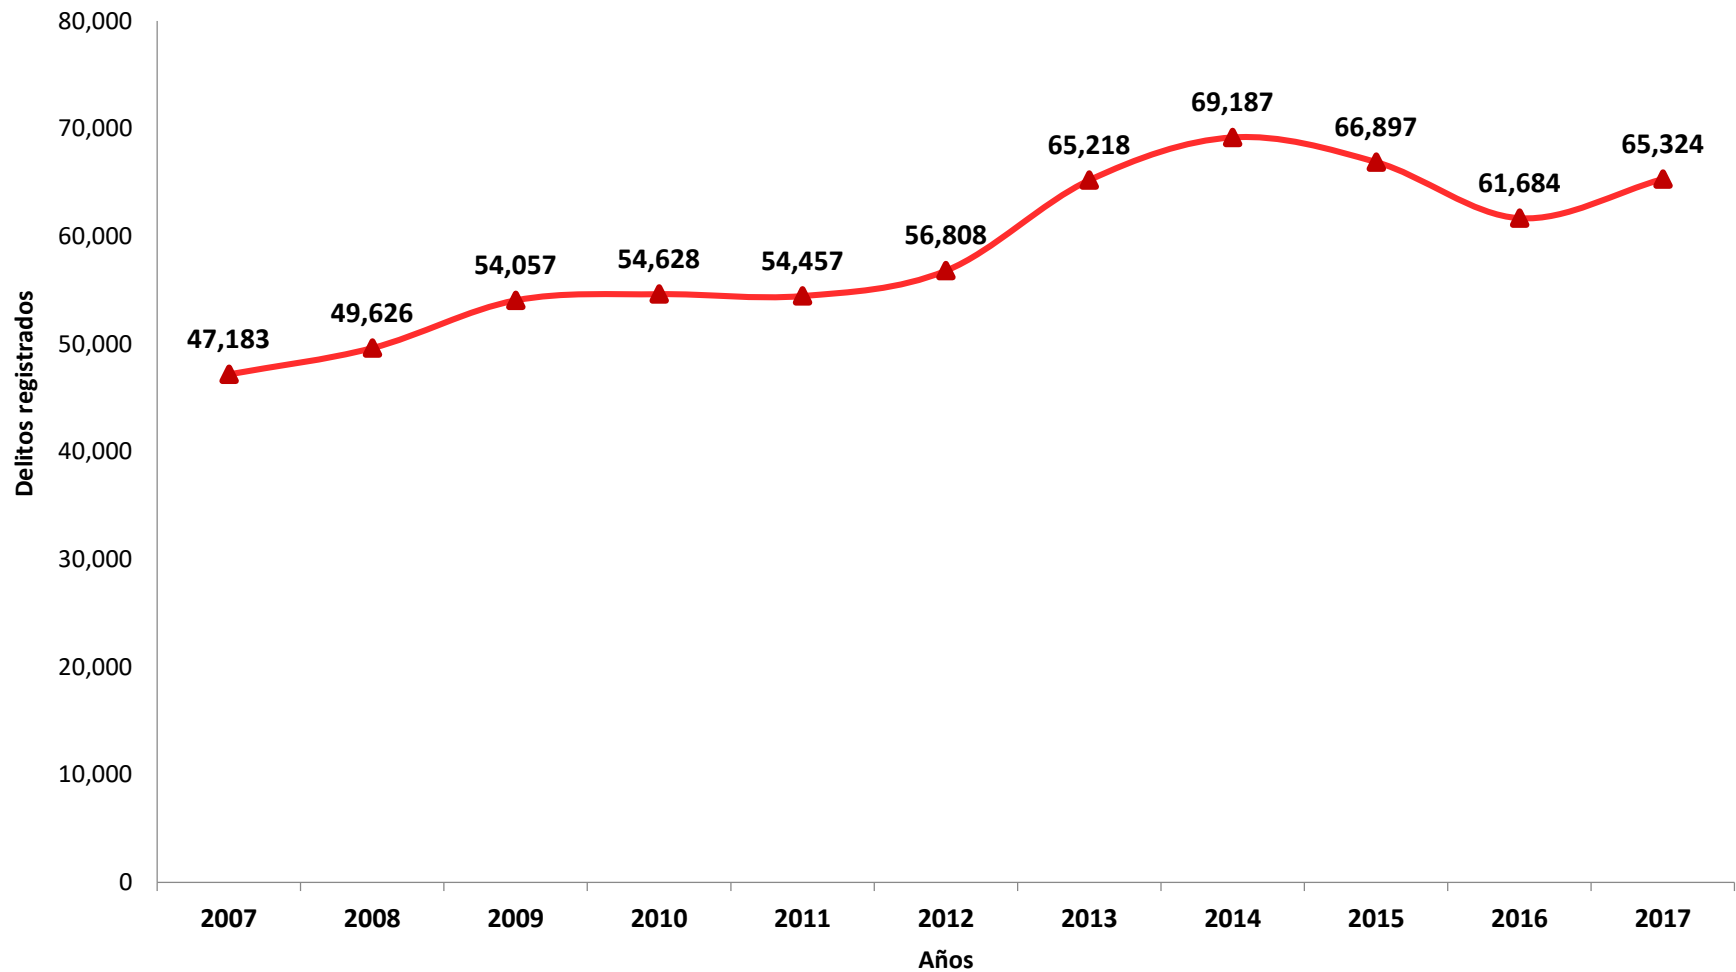

DELITOS REGISTRADOS EN LA REPÚBLICA DE PANAMÁ SEGÚN AÑO: AÑOS 2007 - 2017

Elaborado por: Departamento de Estadísticas, SIEC.

Fuente: División de Homicidios y División de Análisis y Difusión de la D.I.J. , Policía Nacional y Ministerio Público