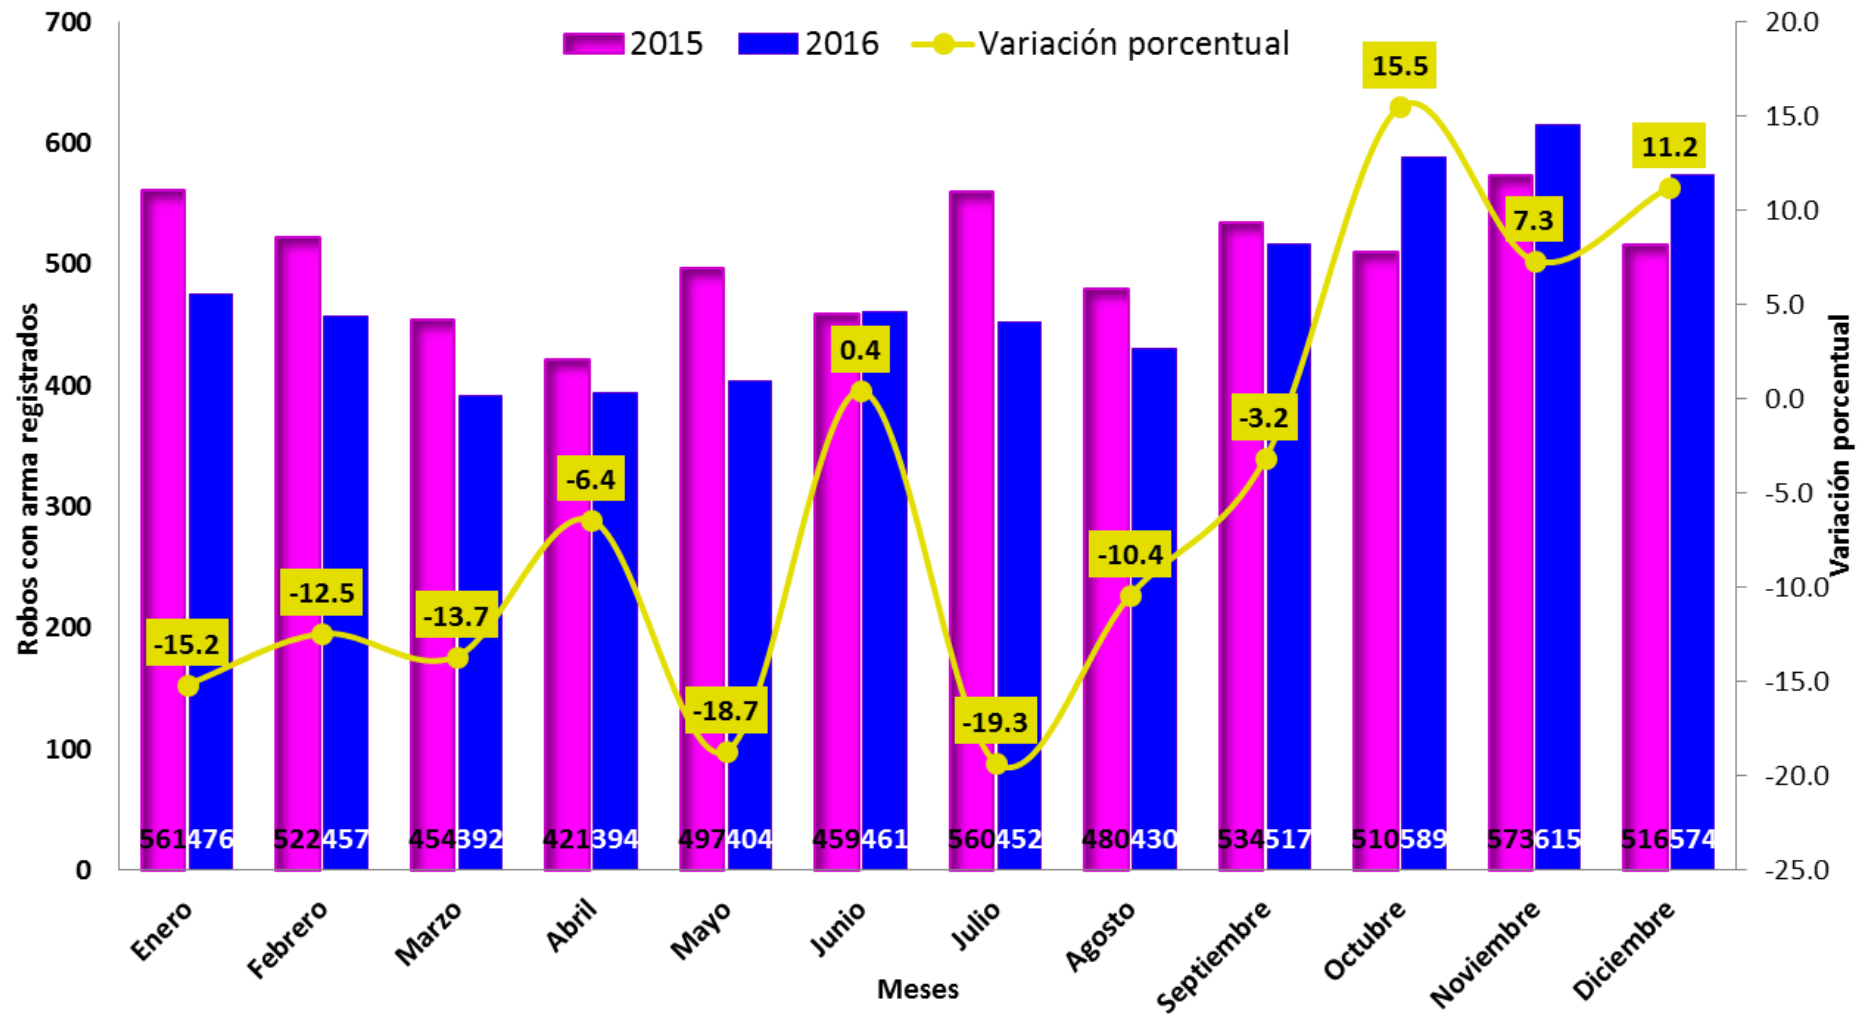

ROBO A MANO ARMADA REGISTRADOS EN LA REPÚBLICA DE PANAMÁ, POR MES: AÑOS 2015 - 2016

Fuente: División de Análisis, Estadística y Difusión de la D.I.J. Policía Nacional.