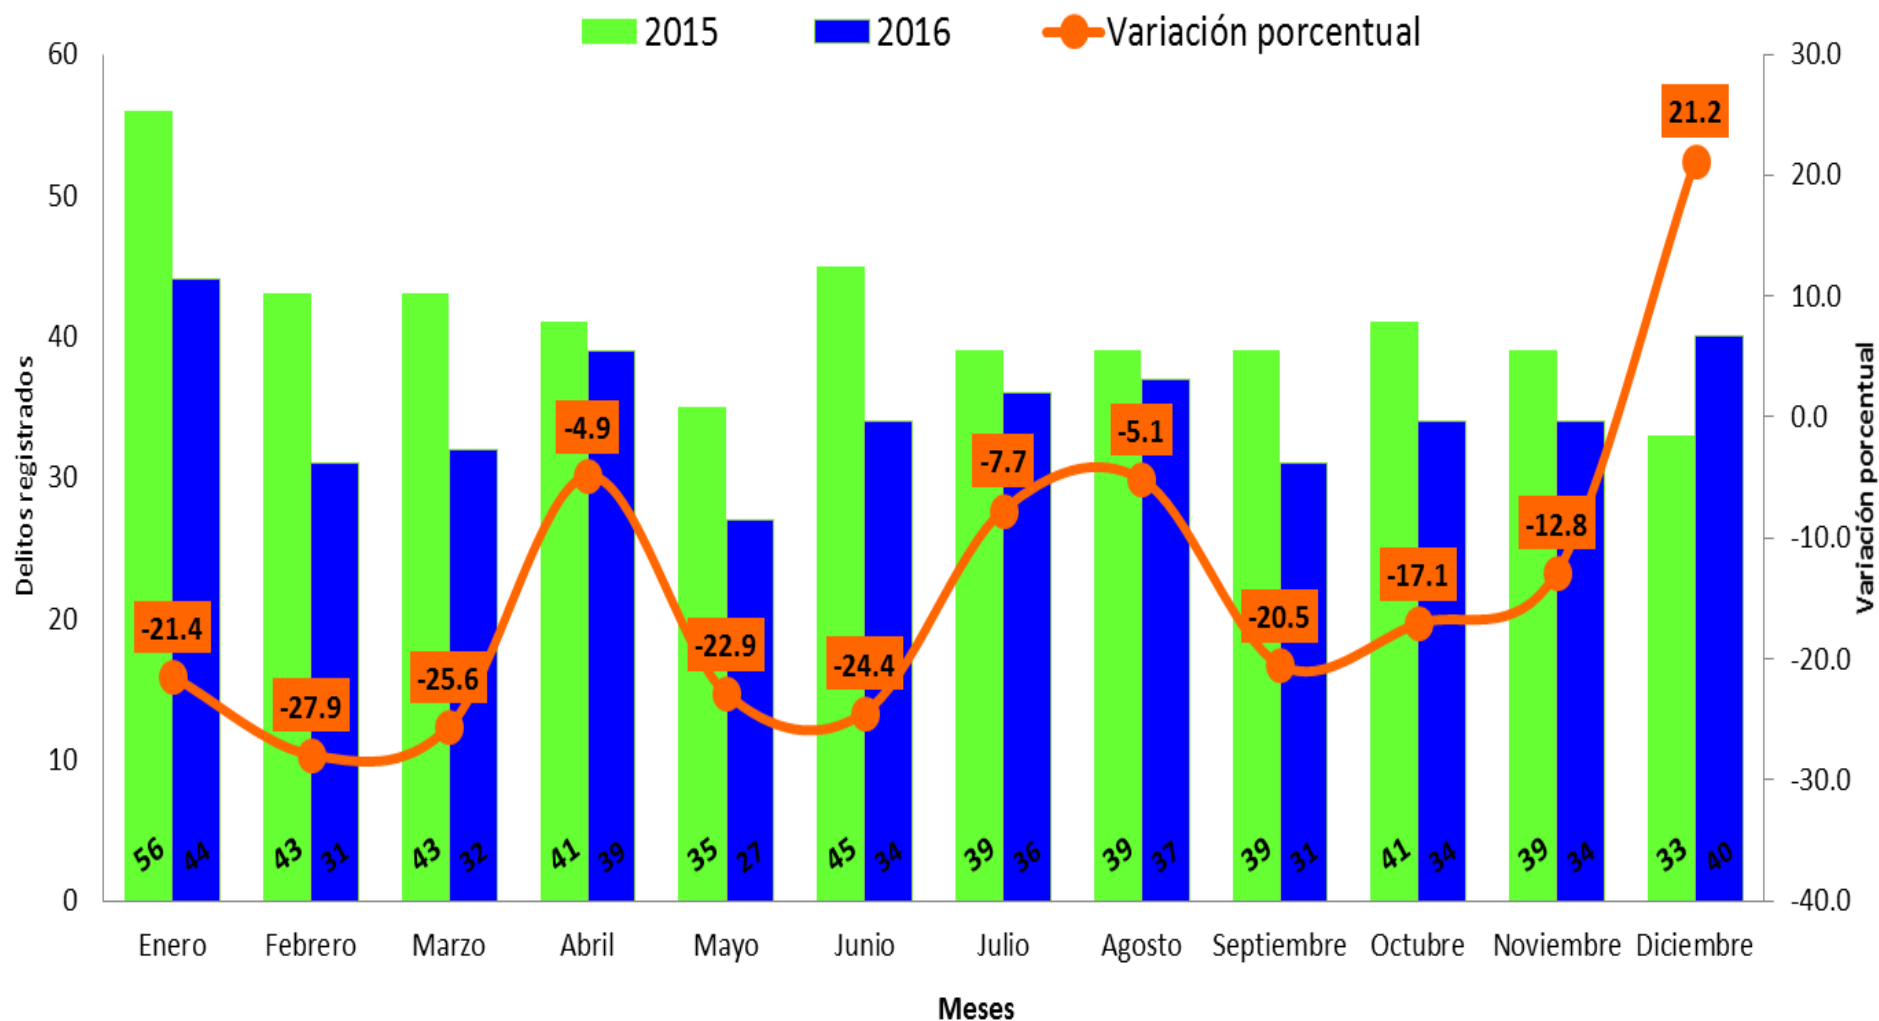

HOMICIDIOS REGISTRADOS EN LA REPÚBLICA DE PANAMÁ, POR MES: AÑOS 2015 - 2016

Fuente: División de Homicidios, D.I.J., Policía Nacional