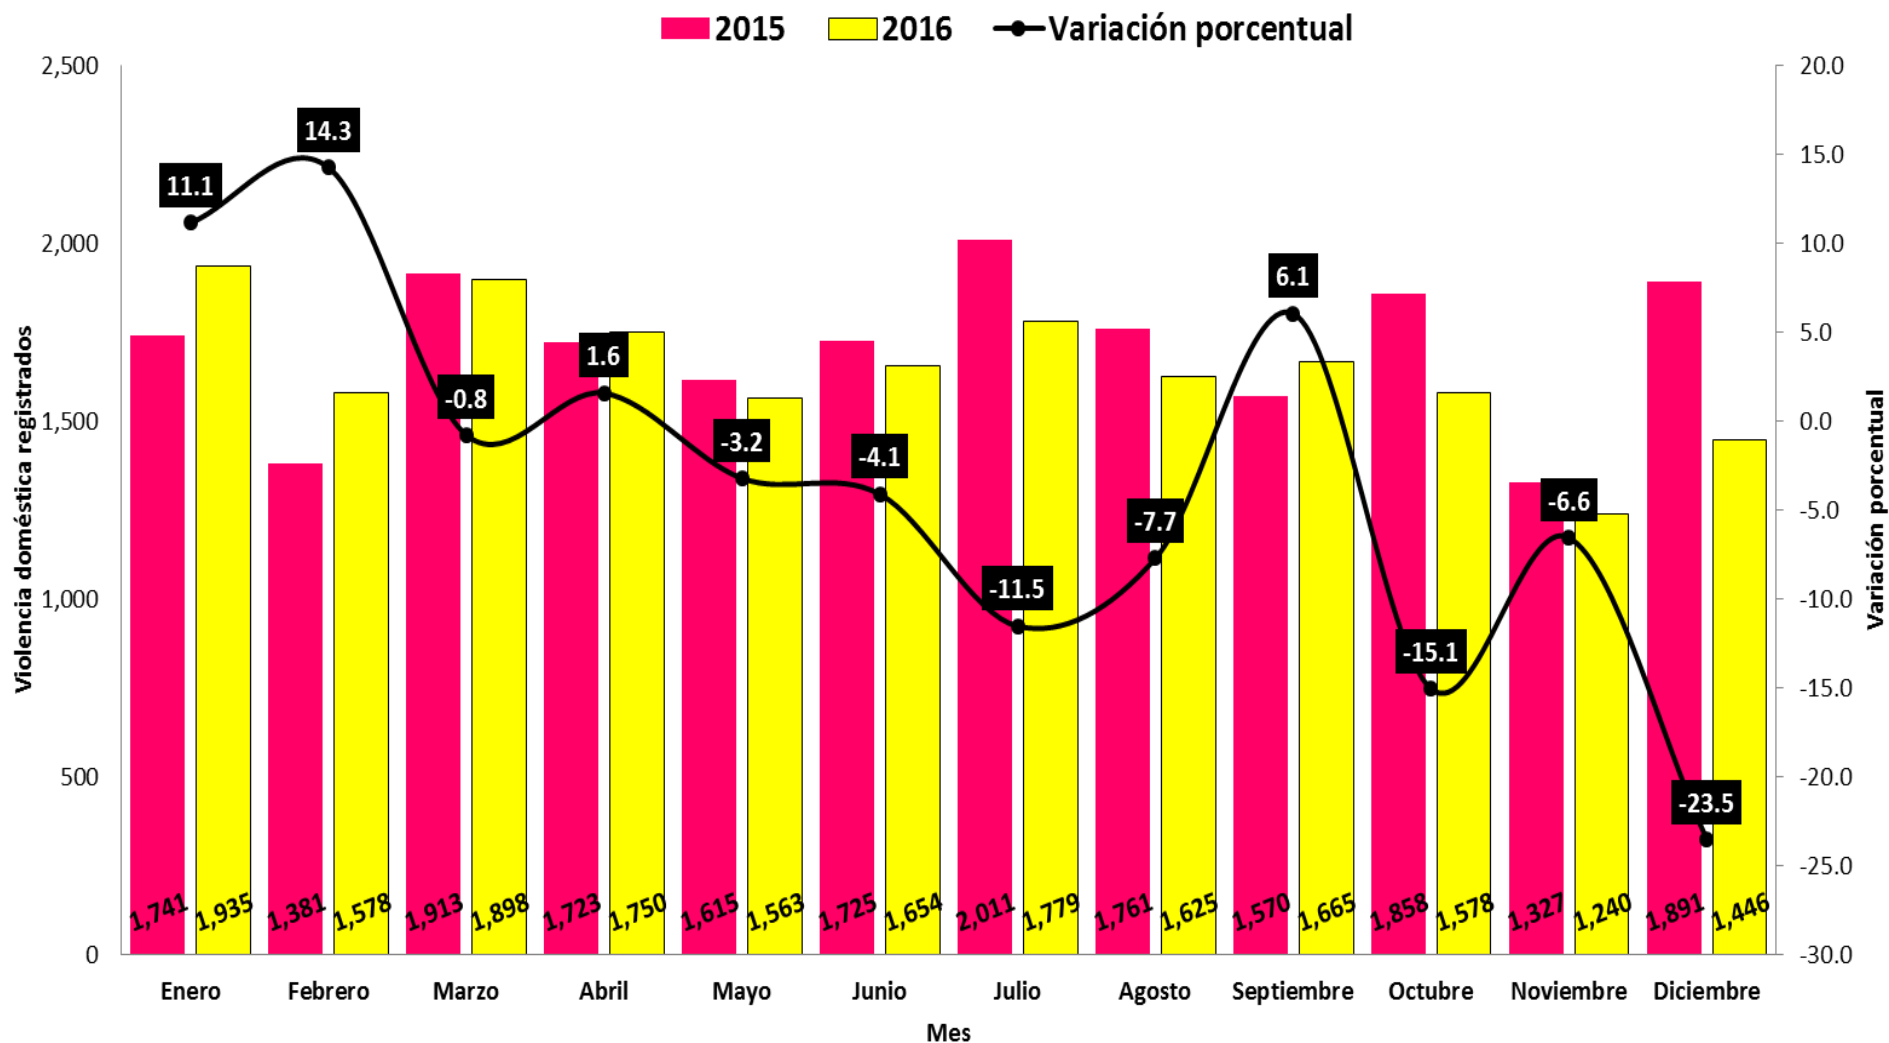

VIOLENCIA DOMÉSTICA REGISTRADA EN LA REPÚBLICA DE PANAMÁ, SEGÚN MES: AÑOS 2015 - 2016

Fuente: Fiscalía de Familia, Ministerio Público