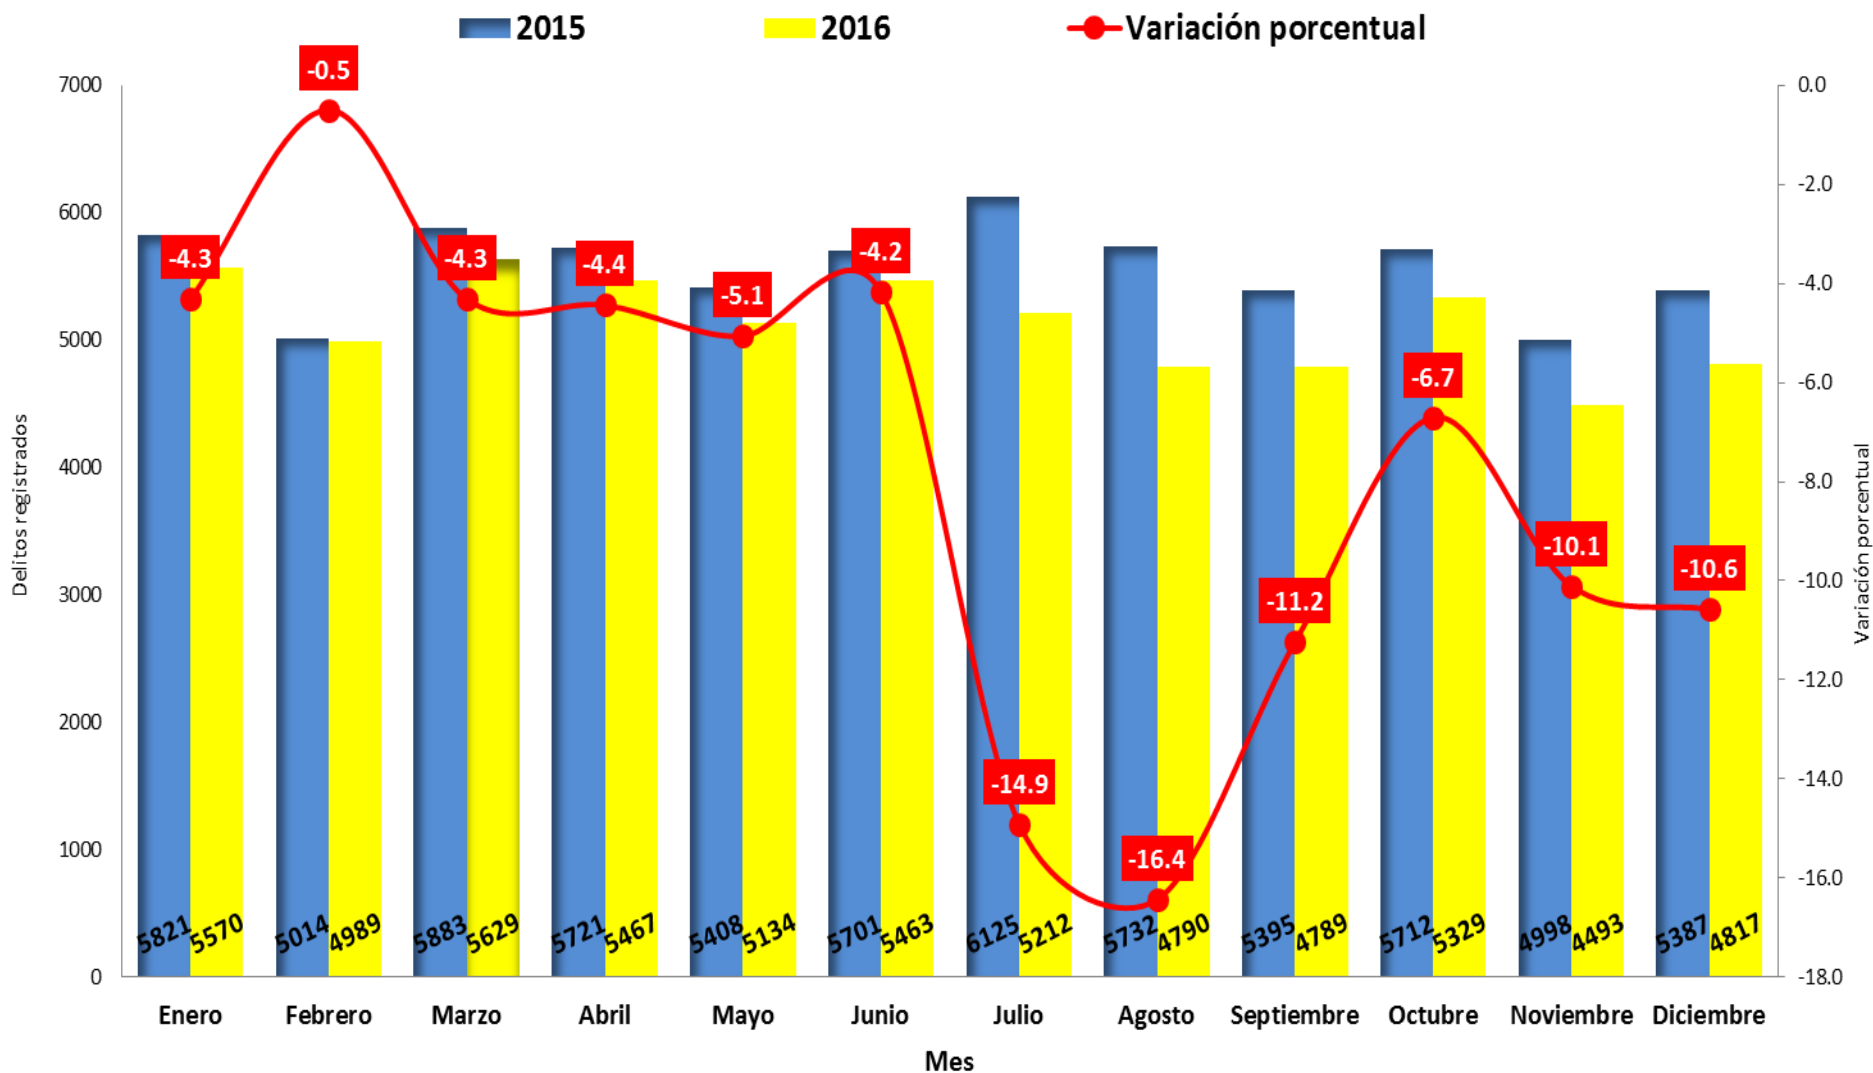

DELITOS REGISTRADOS EN LA REPÚBLICA DE PANAMÁ SEGÚN AÑO, AÑOS 2004 - 2016

Fuente: División de Homicidios y División de Análisis y Difusión de la D.I.J., Policía Nacional

DELITOS REGISTRADOS EN LA REPÚBLICA DE PANAMÁ, SEGÚN MES DE OCURRENCIA: AÑOS 2015 - 2016

**DELITOS DE ALTO IMPACTO REGISTRADOS EN LA REPÚBLICA DE PANAMÁ, POR DELITOS, SEGÚN
PROVINCIA: AÑO 2015 - 2016**

Provincia	DELITOS DE ALTO IMPACTO														
	Homicidio			Hurto			Lesiones Personales			Robo Simple			Robo a mano armada		
	2015	2016	Variación porcentual	2015	2016	Variación porcentual	2015	2016	Variación porcentual	2015	2016	Variación porcentual	2015	2016	Variación porcentual
TOTAL.....	493	419	-15.0	18,877	15,983	-15.3	2,511	2,511	0.0	2,081	1,961	-5.8	6,087	5,761	-5.4
Bocas del Toro	6	6	0.0	66	467	607.6	44	97	120.5	8	119	1,387.5	11	74	572.7
Coclé	20	13	-35.0	650	676	4.0	137	122	-10.9	51	46	-9.8	160	132	-17.5
Colón	48	55	14.6	561	756	34.8	252	249	-1.2	82	133	62.2	241	301	24.9
Chiriquí	44	33	-25.0	1734	1,545	-10.9	190	357	87.9	83	113	36.1	361	399	10.5
Darién	8	10	25.0	77	10	-87.0	45	25	-44.4	5	1	-80.0	2	0	-100.0
Herrera	7	10	42.9	523	450	-14.0	67	63	-6.0	22	31	40.9	26	19	-26.9
Los Santos	6	3	-50.0	662	532	-19.6	43	73	69.8	30	20	-33.3	11	16	45.5
Panamá	276	233	-15.6	11189	8,711	-22.1	1407	1,182	-16.0	1543	1,265	-18.0	4225	3,777	-10.6
Veraguas	15	11	-26.7	787	662	-15.9	68	124	82.4	36	19	-47.2	59	72	22.0
Panamá Oeste	58	39	-32.8	2628	2,174	-17.3	253	216	-14.6	221	214	-3.2	991	971	-2.0
Guna Yala	0	1	0.0	0	0	0.0	5	3	-40.0	0	0	0.0	0	0	0.0
Emberá	0	3	100.0	0	0	0.0	0	0	0.0	0	0	0.0	0	0	0.0
Ngäbe Buglé	5	2	-60.0	0	0	0.0	0	0	0.0	0	0	0.0	0	0	0.0