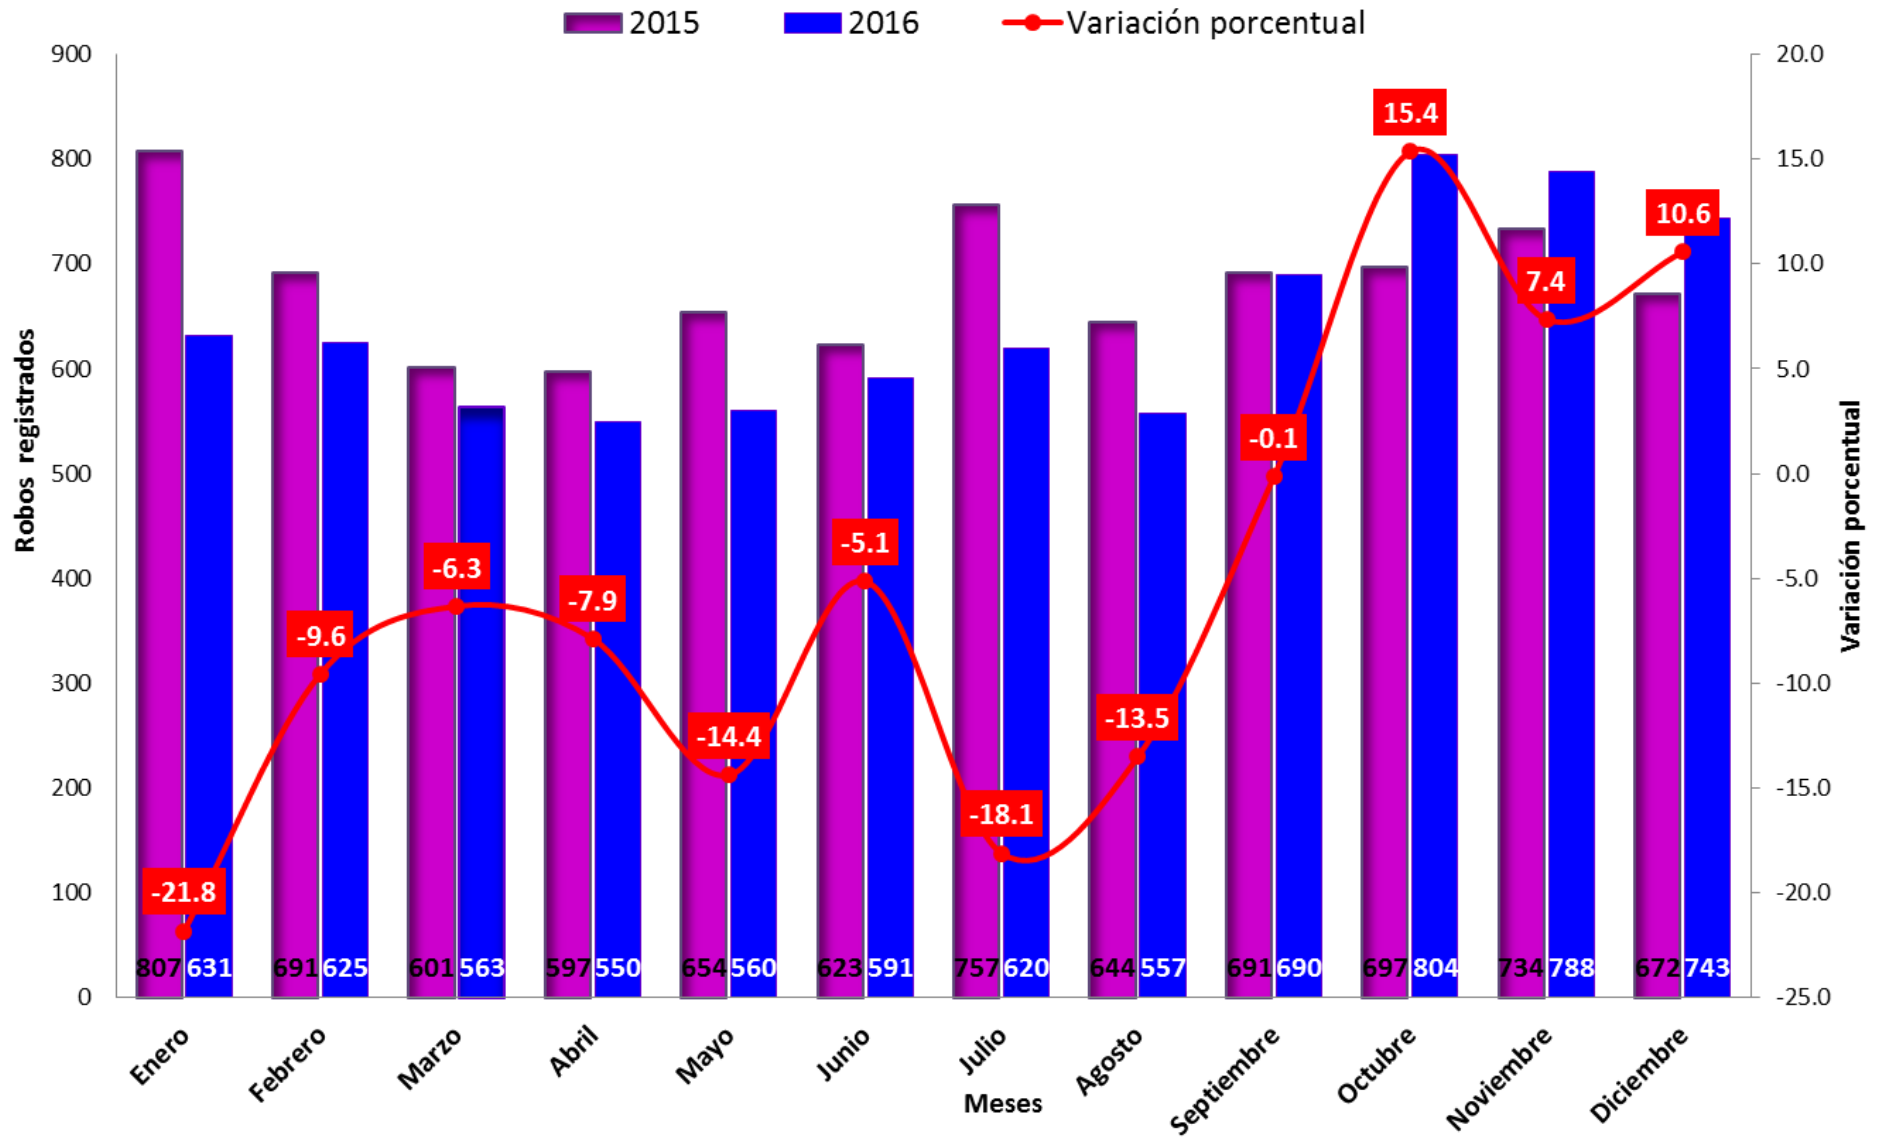

**DELITOS DE ALTO IMPACTO REGISTRADOS EN LA REPÚBLICA DE PANAMÁ, POR DELITOS, SEGÚN
PROVINCIA: AÑO 2015 - 2016**

Provincia	DELITOS DE ALTO IMPACTO														
	Homicidio			Hurto			Lesiones Personales			Robo Simple			Robo a mano armada		
	2015	2016	Variación porcentual	2015	2016	Variación porcentual	2015	2016	Variación porcentual	2015	2016	Variación porcentual	2015	2016	Variación porcentual
TOTAL.....	493	419	-15.0	18,877	15,983	-15.3	2,511	2,511	0.0	2,081	1,961	-5.8	6,087	5,761	-5.4
Bocas del Toro	6	6	0.0	66	467	607.6	44	97	120.5	8	119	1,387.5	11	74	572.7
Coclé	20	13	-35.0	650	676	4.0	137	122	-10.9	51	46	-9.8	160	132	-17.5
Colón	48	55	14.6	561	756	34.8	252	249	-1.2	82	133	62.2	241	301	24.9
Chiriquí	44	33	-25.0	1734	1,545	-10.9	190	357	87.9	83	113	36.1	361	399	10.5
Darién	8	10	25.0	77	10	-87.0	45	25	-44.4	5	1	-80.0	2	0	-100.0
Herrera	7	10	42.9	523	450	-14.0	67	63	-6.0	22	31	40.9	26	19	-26.9
Los Santos	6	3	-50.0	662	532	-19.6	43	73	69.8	30	20	-33.3	11	16	45.5
Panamá	276	233	-15.6	11189	8,711	-22.1	1407	1,182	-16.0	1543	1,265	-18.0	4225	3,777	-10.6
Veraguas	15	11	-26.7	787	662	-15.9	68	124	82.4	36	19	-47.2	59	72	22.0
Panamá Oeste	58	39	-32.8	2628	2,174	-17.3	253	216	-14.6	221	214	-3.2	991	971	-2.0
Guna Yala	0	1	0.0	0	0	0.0	5	3	-40.0	0	0	0.0	0	0	0.0
Emberá	0	3	100.0	0	0	0.0	0	0	0.0	0	0	0.0	0	0	0.0
Ngäbe Buglé	5	2	-60.0	0	0	0.0	0	0	0.0	0	0	0.0	0	0	0.0

Elaborado por: Departamento de Estadística, SIEC

Fuente: División de Homicidios y División de Análisis y Difusión de la D.I.J., Policía Nacional

TOTAL DE ROBOS REGISTRADOS EN LA REPÚBLICA DE PANAMÁ, POR MES: AÑOS 2015 - 2016

Fuente: División de Análisis, Estadística y Difusión de la D.I.J. Policía Nacional.