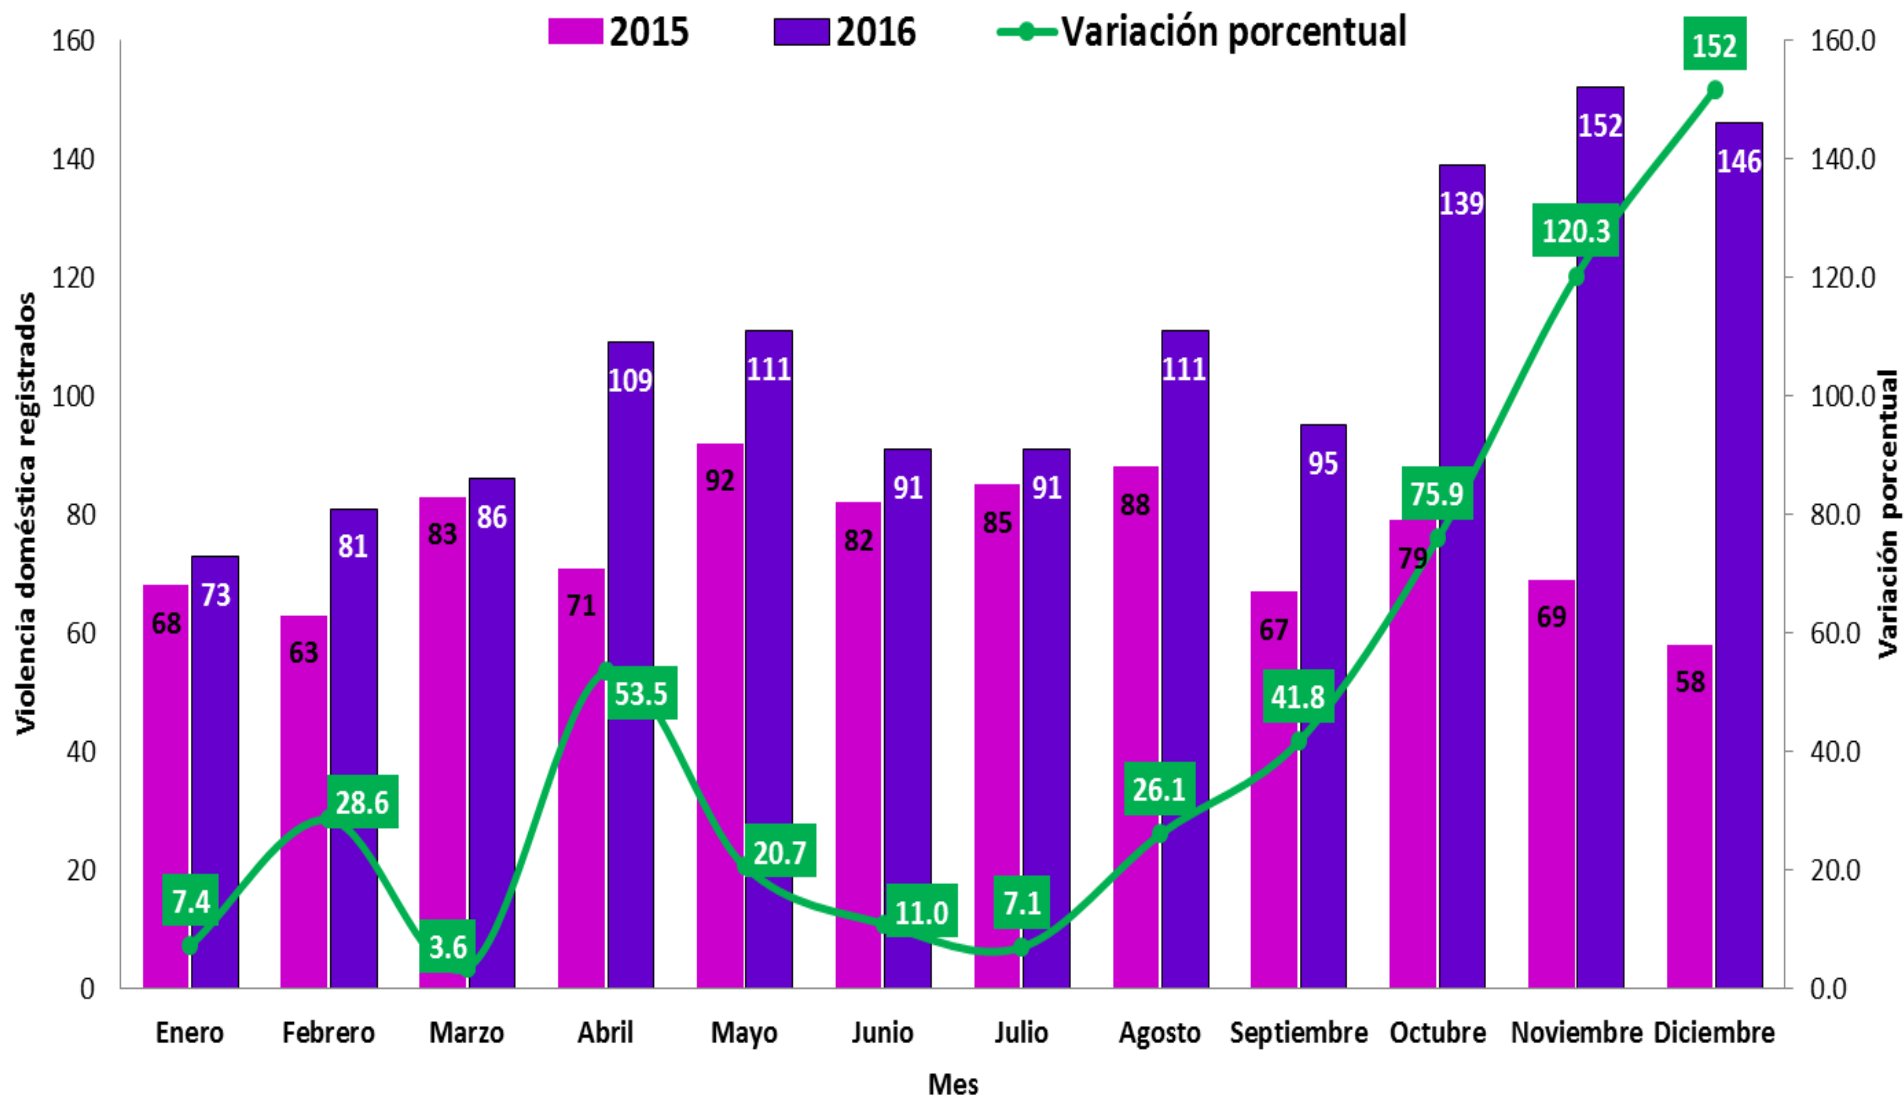

VIOLACIÓN CARNAL REGISTRADAS EN LA REPÚBLICA DE PANAMÁ, POR MES: AÑOS 2015 - 2016

Fuente: División de Análisis, Estadística y Difusión de la D.I.J. Policía Nacional.