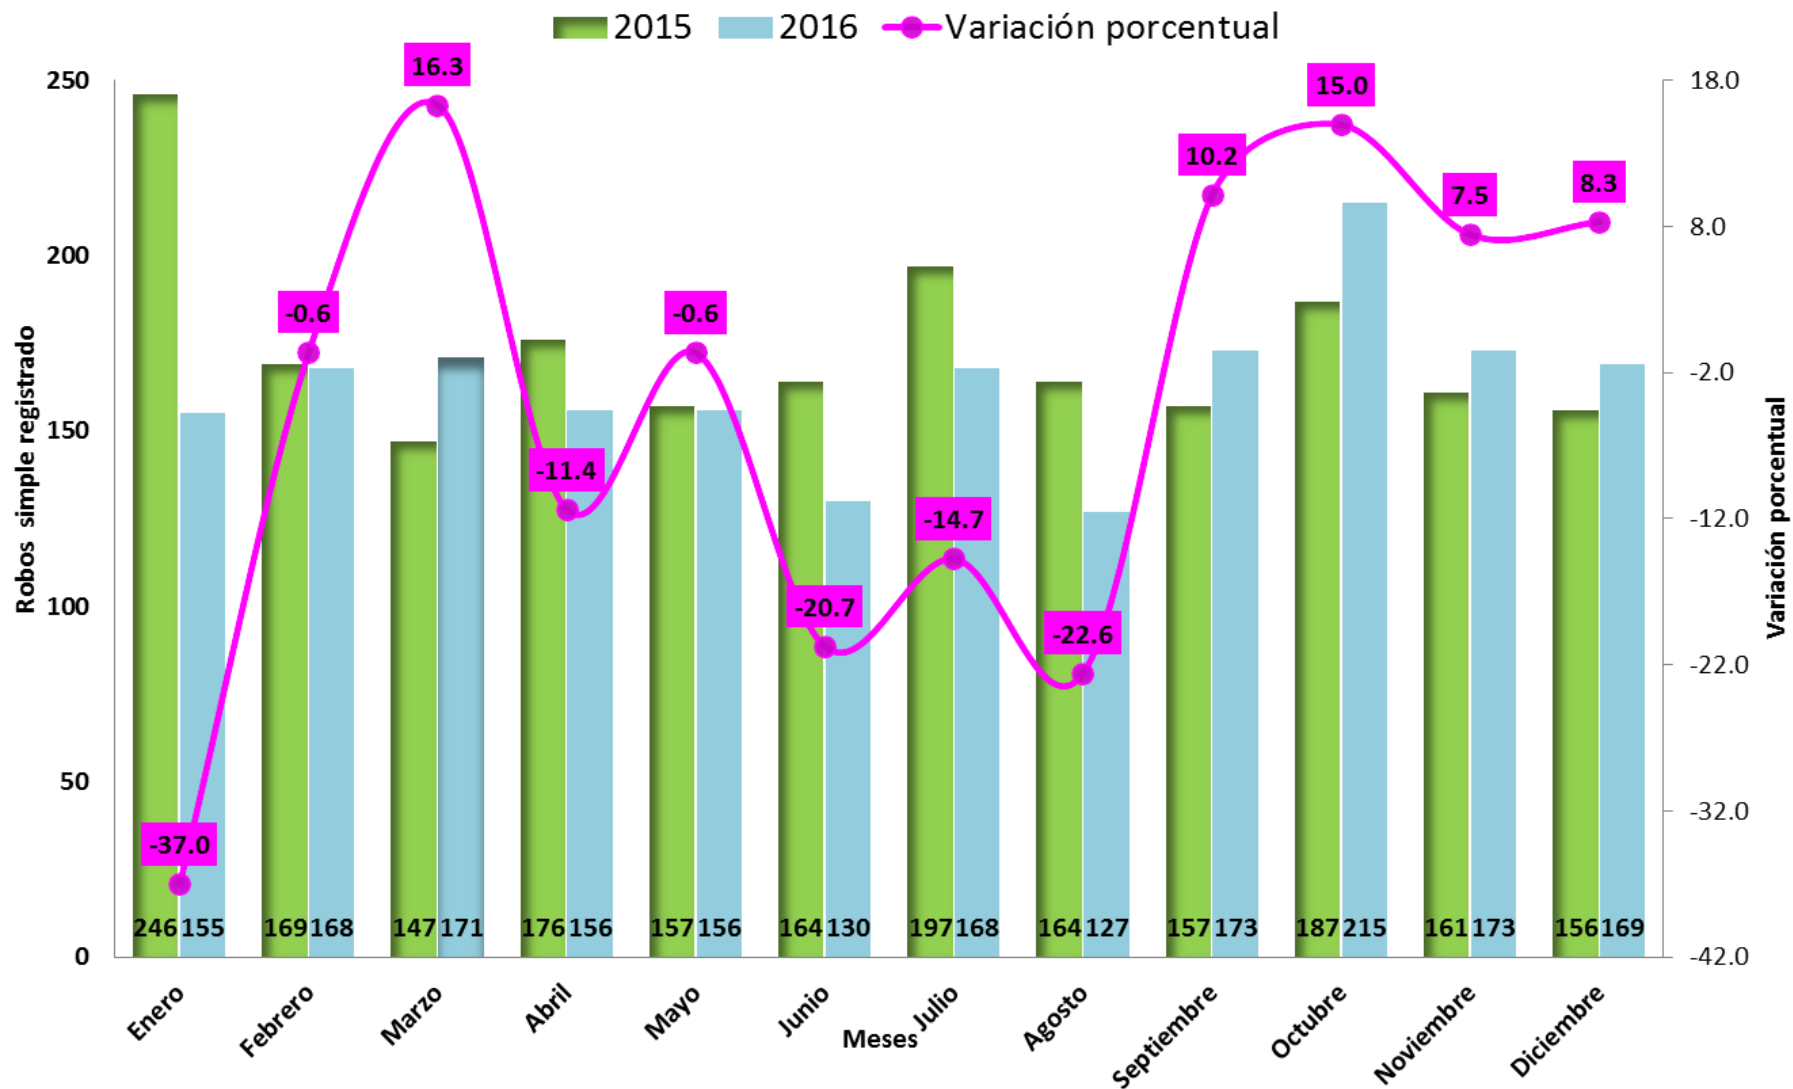

ROBOS SIMPLE REGISTRADOS EN LA REPÚBLICA DE PANAMÁ, POR MES: AÑOS 2015 - 2016

Fuente: División de Análisis, Estadística y Difusión de la D.I.J. Policía Nacional.