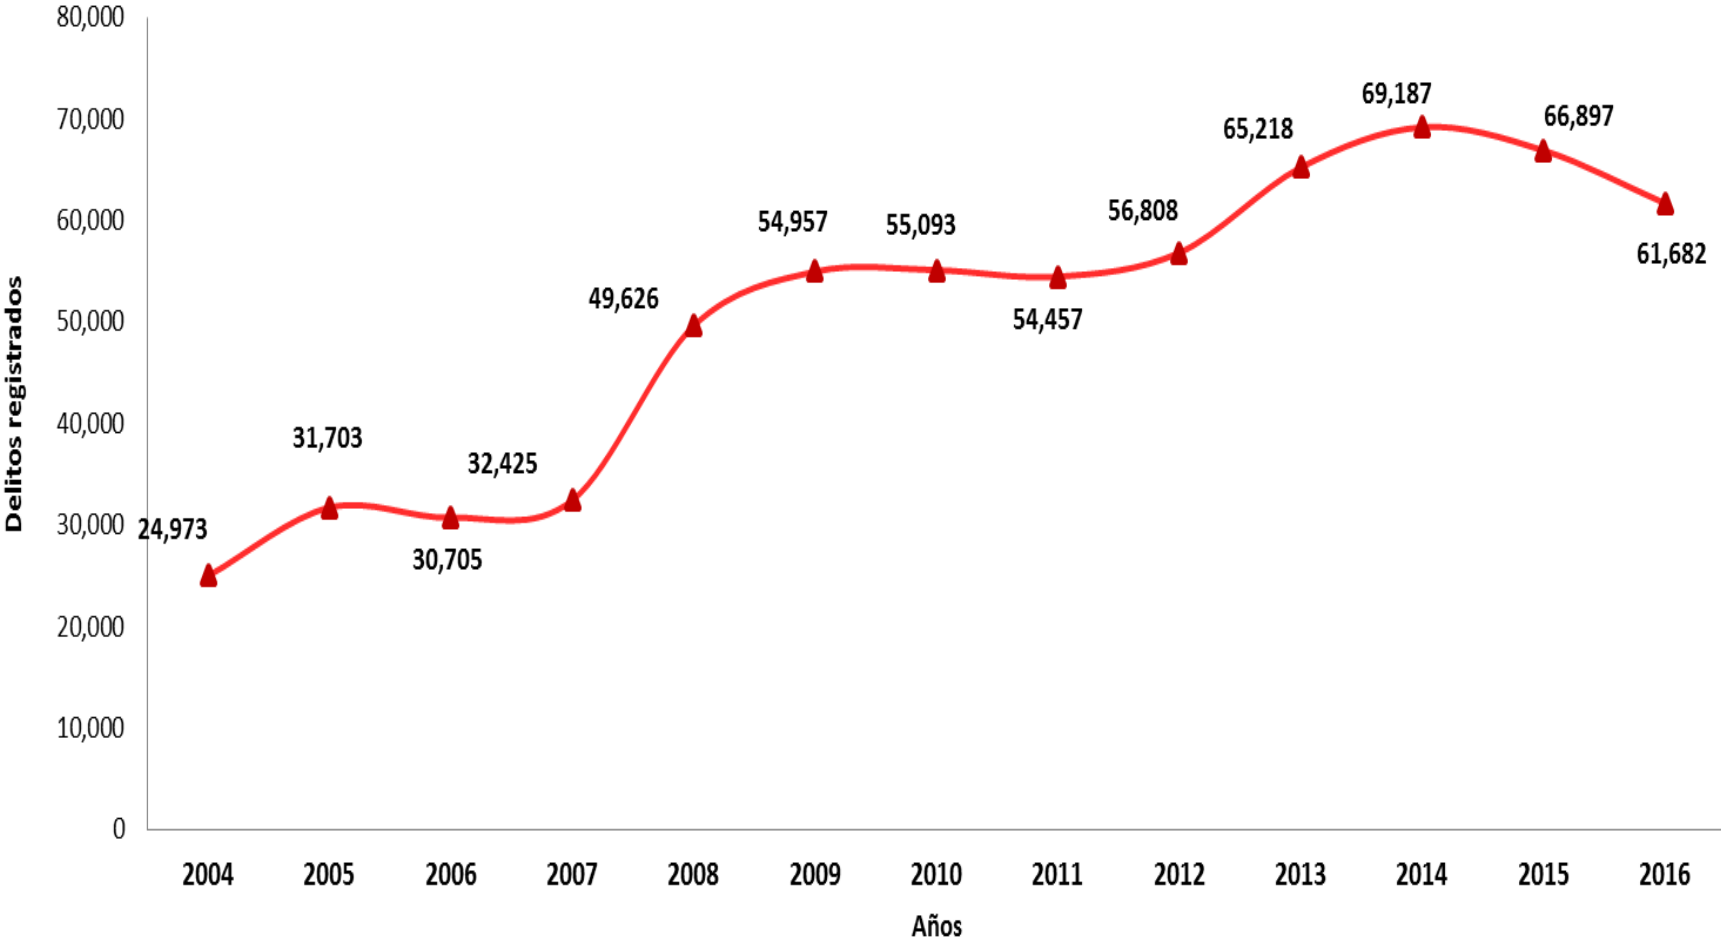

DELITOS REGISTRADOS EN LA REPÚBLICA DE PANAMÁ SEGÚN AÑO, AÑOS 2004 - 2016

Fuente: División de Homicidios y División de Análisis y Difusión de la D.I.J., Policía Nacional

DELITOS REGISTRADOS EN LA REPÚBLICA DE PANAMÁ, SEGÚN MES DE OCURRENCIA: AÑOS 2015 - 2016

Fuente: División de Homicidios y División de Análisis y Difusión de la D.I.J., Policía Nacional

DELITOS DE ALTO IMPACTO REGISTRADOS EN LA REPÚBLICA DE PANAMÁ, SEGÚN DELITO: AÑOS 2015 - 2016

Fuente: División de Homicidios y División de Análisis y Difusión de la D.I.J. y Zonas de Policía, Policía Nacional

**DELITOS DE ALTO IMPACTO REGISTRADOS EN LA REPÚBLICA DE PANAMÁ, POR DELITOS, SEGÚN
PROVINCIA: AÑO 2015 - 2016**

Provincia	DELITOS DE ALTO IMPACTO														
	Homicidio			Hurto			Lesiones Personales			Robo Simple			Robo a mano armada		
	2015	2016	Variación porcentual	2015	2016	Variación porcentual	2015	2016	Variación porcentual	2015	2016	Variación porcentual	2015	2016	Variación porcentual
TOTAL.....	493	419	-15.0	18,877	15,983	-15.3	2,511	2,511	0.0	2,081	1,961	-5.8	6,087	5,761	-5.4
Bocas del Toro	6	6	0.0	66	467	607.6	44	97	120.5	8	119	1,387.5	11	74	572.7
Coclé	20	13	-35.0	650	676	4.0	137	122	-10.9	51	46	-9.8	160	132	-17.5
Colón	48	55	14.6	561	756	34.8	252	249	-1.2	82	133	62.2	241	301	24.9
Chiriquí	44	33	-25.0	1734	1,545	-10.9	190	357	87.9	83	113	36.1	361	399	10.5
Darién	8	10	25.0	77	10	-87.0	45	25	-44.4	5	1	-80.0	2	0	-100.0
Herrera	7	10	42.9	523	450	-14.0	67	63	-6.0	22	31	40.9	26	19	-26.9
Los Santos	6	3	-50.0	662	532	-19.6	43	73	69.8	30	20	-33.3	11	16	45.5
Panamá	276	233	-15.6	11189	8,711	-22.1	1407	1,182	-16.0	1543	1,265	-18.0	4225	3,777	-10.6
Veraguas	15	11	-26.7	787	662	-15.9	68	124	82.4	36	19	-47.2	59	72	22.0
Panamá Oeste	58	39	-32.8	2628	2,174	-17.3	253	216	-14.6	221	214	-3.2	991	971	-2.0
Guna Yala	0	1	0.0	0	0	0.0	5	3	-40.0	0	0	0.0	0	0	0.0
Emberá	0	3	100.0	0	0	0.0	0	0	0.0	0	0	0.0	0	0	0.0
Ngäbe Buglé	5	2	-60.0	0	0	0.0	0	0	0.0	0	0	0.0	0	0	0.0