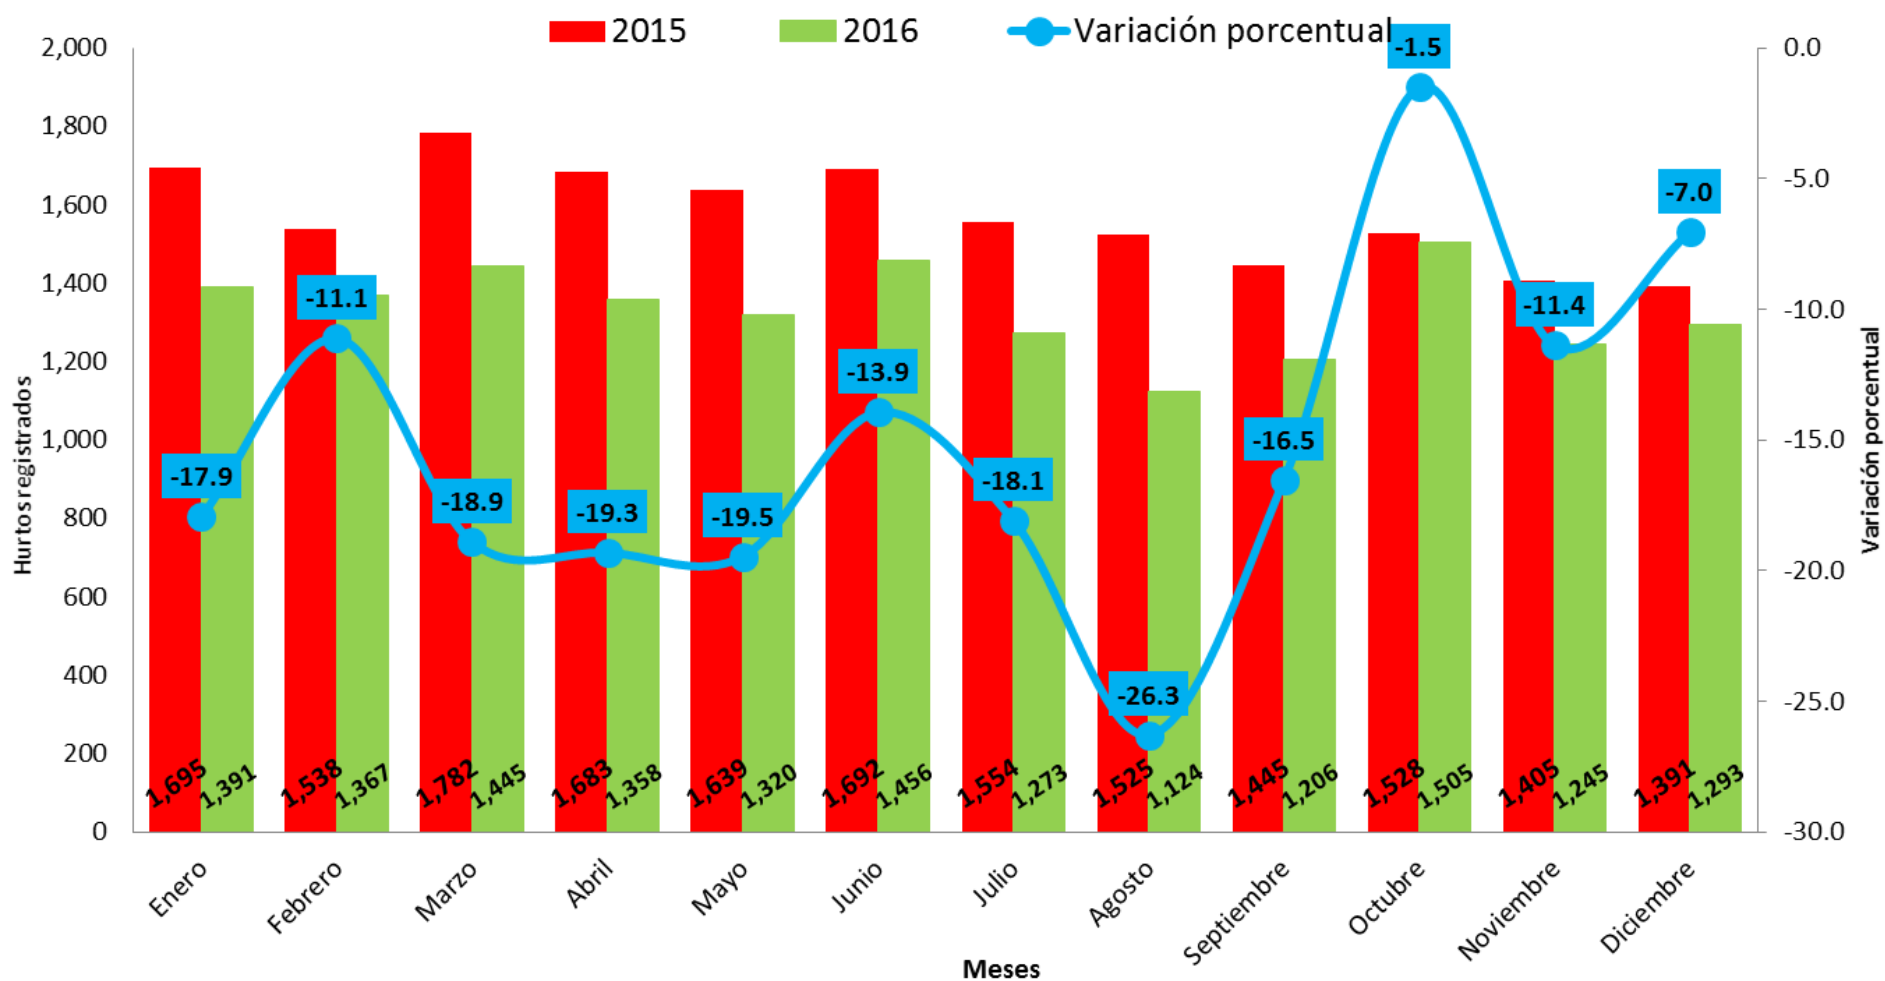

HURTOS REGISTRADOS EN LA REPÚBLICA DE PANAMÁ, POR MES: AÑOS 2015 - 2016

Fuente: División de Análisis, Estadística y Difusión de la D.I.J. Policía Nacional.