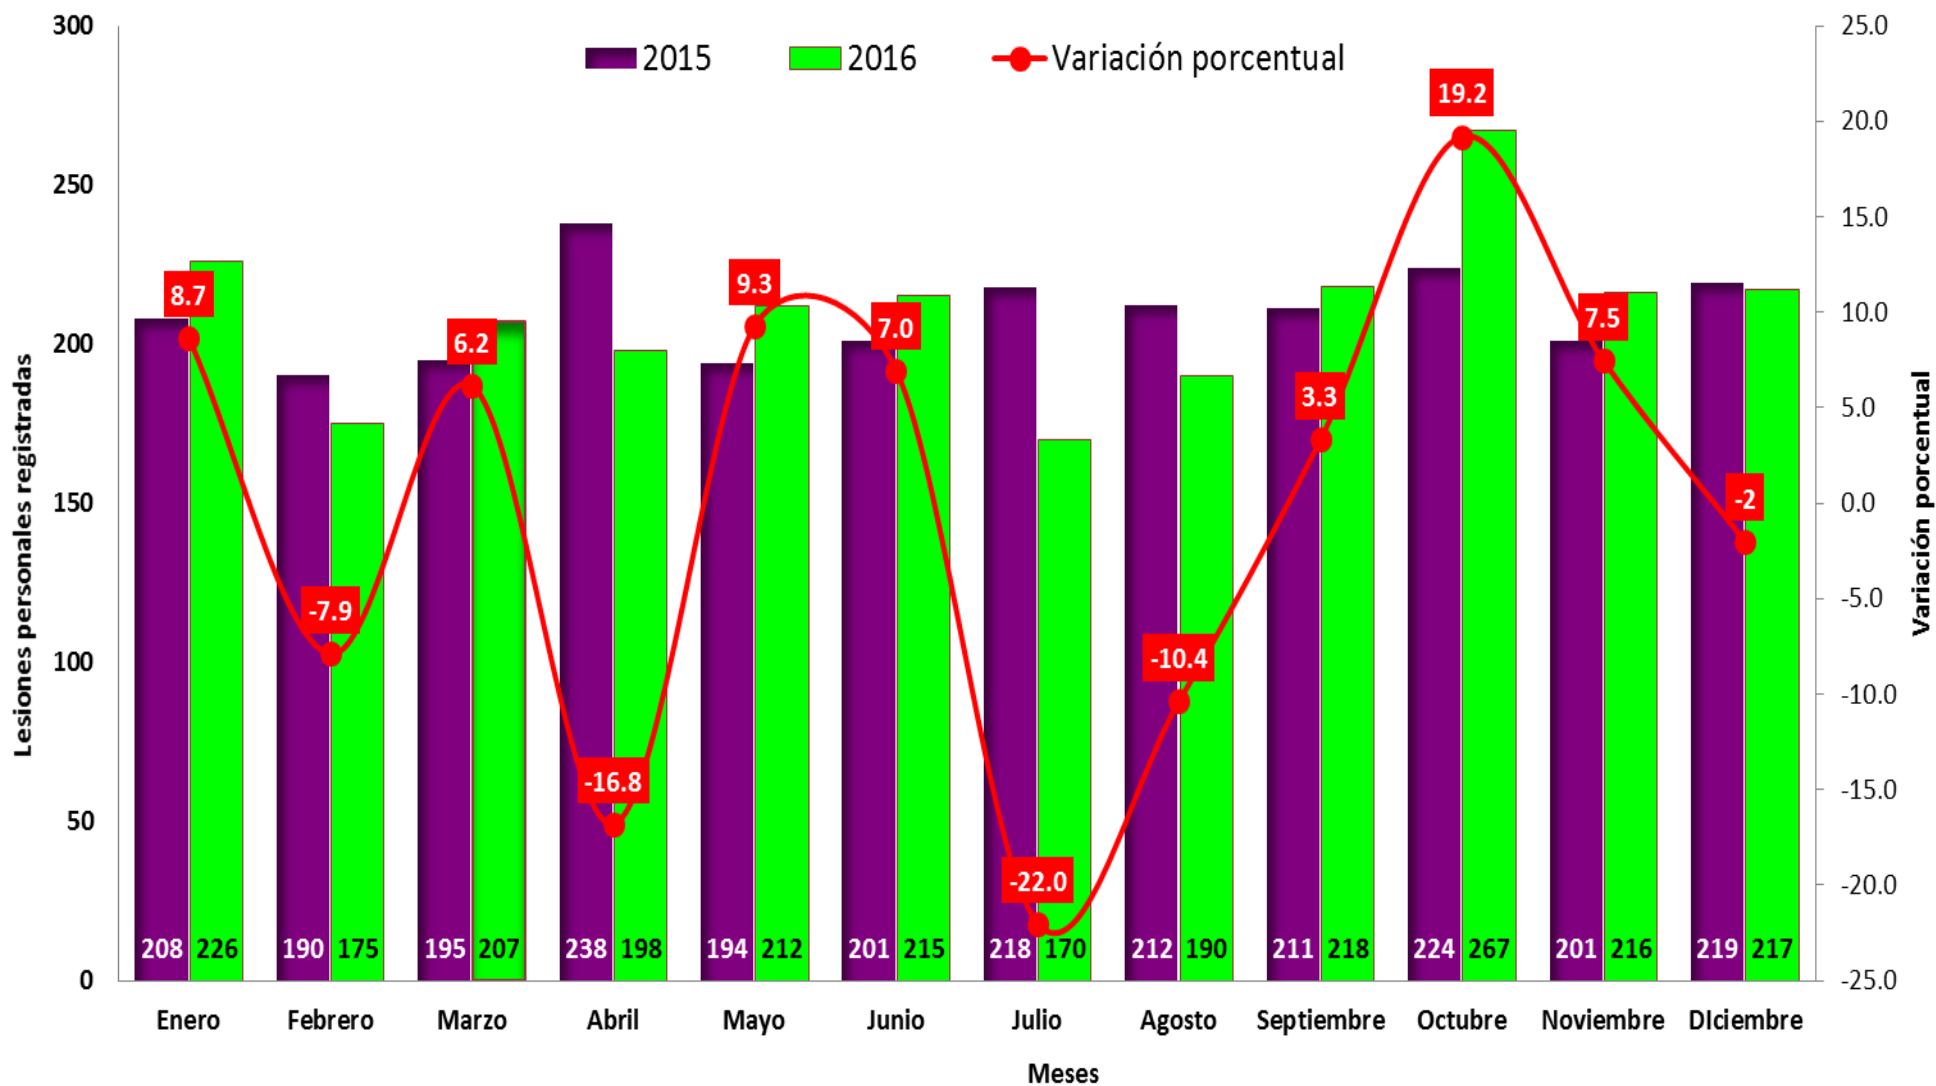

LESIONES PERSONALES REGISTRADAS EN LA REPÚBLICA DE PANAMÁ, POR MES: AÑOS 2015 - 2016

Fuente: División de Análisis, Estadística y Difusión de la D.I.J. Policía Nacional.