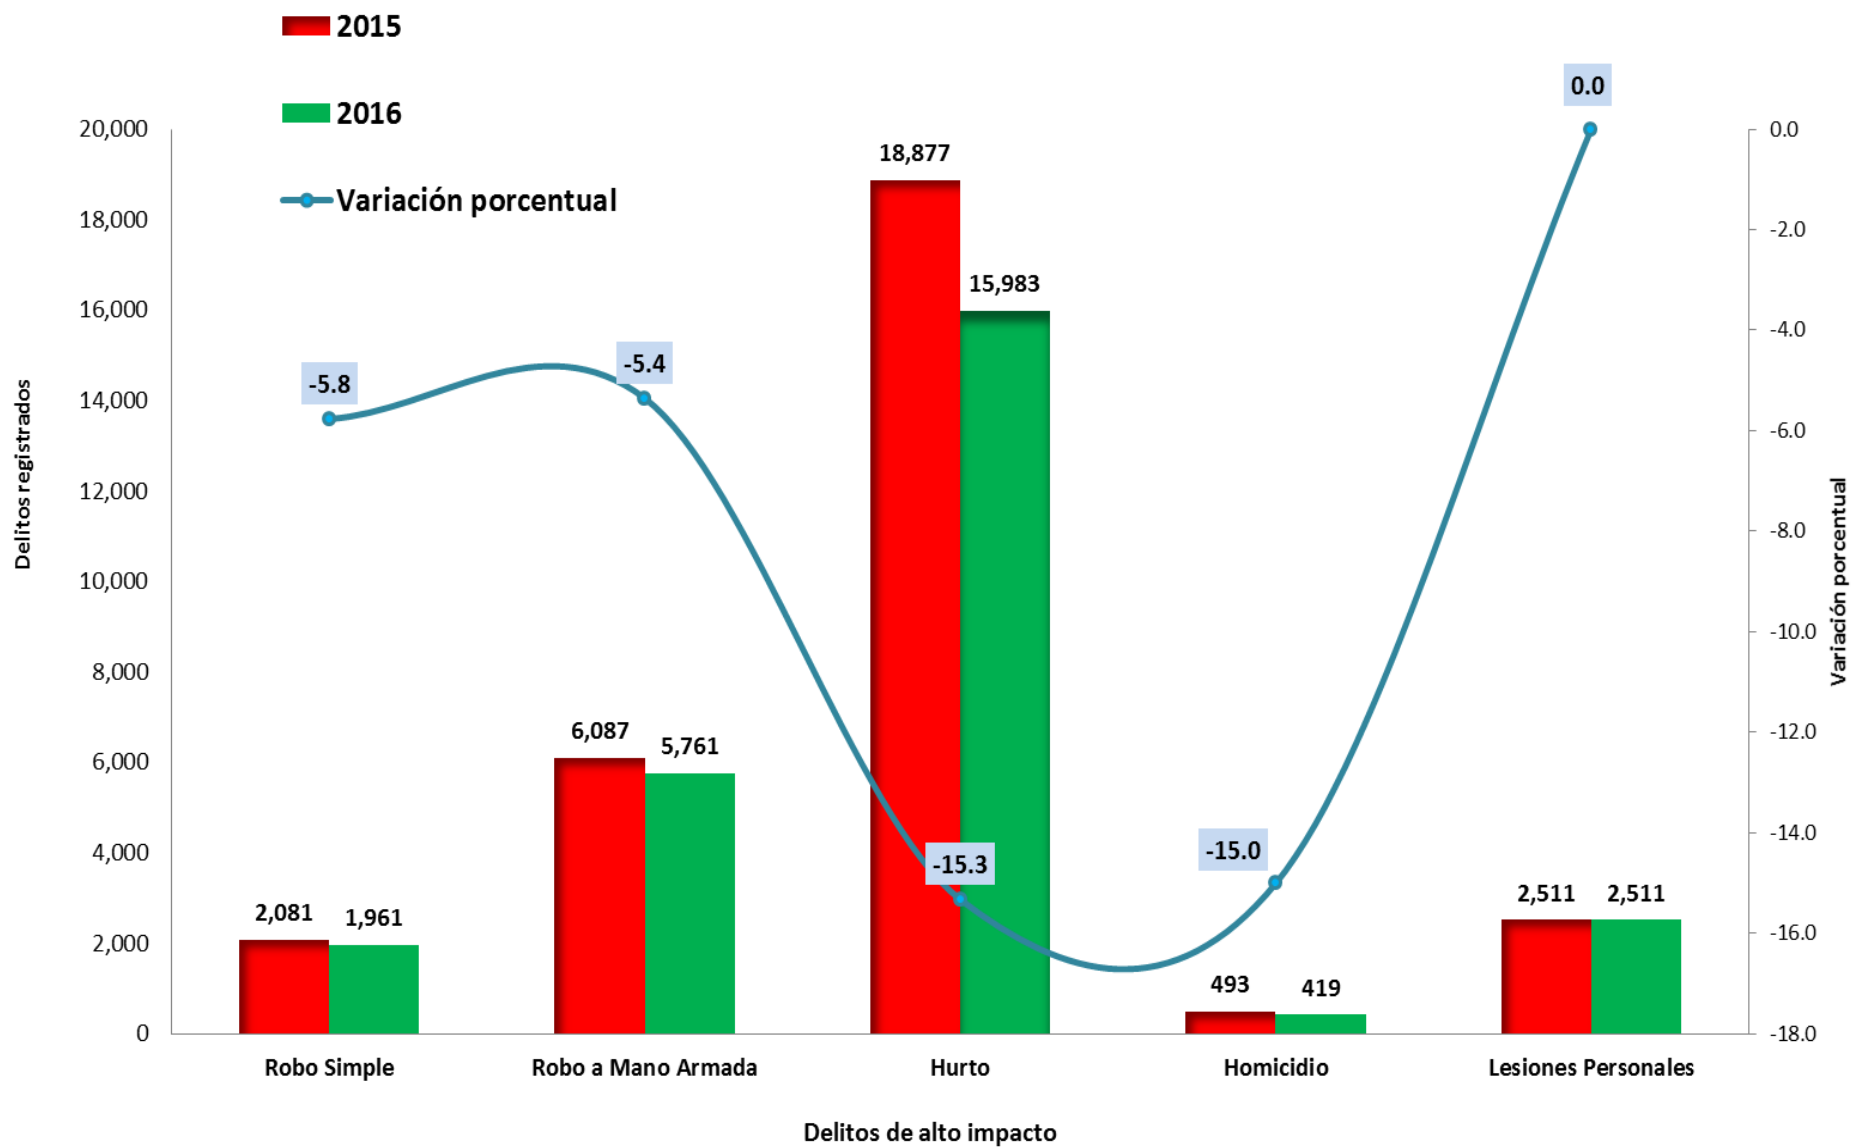

DELITOS DE ALTO IMPACTO REGISTRADOS EN LA REPÚBLICA DE PANAMÁ, SEGÚN DELITO: AÑOS 2015 - 2016

Fuente: División de Homicidios y División de Análisis y Difusión de la D.I.J. y Zonas de Policía, Policía Nacional

**DELITOS DE ALTO IMPACTO REGISTRADOS EN LA REPÚBLICA DE PANAMÁ, POR DELITOS, SEGÚN
PROVINCIA: AÑO 2015 - 2016**

Provincia	DELITOS DE ALTO IMPACTO														
	Homicidio			Hurto			Lesiones Personales			Robo Simple			Robo a mano armada		
	2015	2016	Variación porcentual	2015	2016	Variación porcentual	2015	2016	Variación porcentual	2015	2016	Variación porcentual	2015	2016	Variación porcentual
TOTAL.....	493	419	-15.0	18,877	15,983	-15.3	2,511	2,511	0.0	2,081	1,961	-5.8	6,087	5,761	-5.4
Bocas del Toro	6	6	0.0	66	467	607.6	44	97	120.5	8	119	1,387.5	11	74	572.7
Coclé	20	13	-35.0	650	676	4.0	137	122	-10.9	51	46	-9.8	160	132	-17.5
Colón	48	55	14.6	561	756	34.8	252	249	-1.2	82	133	62.2	241	301	24.9
Chiriquí	44	33	-25.0	1734	1,545	-10.9	190	357	87.9	83	113	36.1	361	399	10.5
Darién	8	10	25.0	77	10	-87.0	45	25	-44.4	5	1	-80.0	2	0	-100.0
Herrera	7	10	42.9	523	450	-14.0	67	63	-6.0	22	31	40.9	26	19	-26.9
Los Santos	6	3	-50.0	662	532	-19.6	43	73	69.8	30	20	-33.3	11	16	45.5
Panamá	276	233	-15.6	11189	8,711	-22.1	1407	1,182	-16.0	1543	1,265	-18.0	4225	3,777	-10.6
Veraguas	15	11	-26.7	787	662	-15.9	68	124	82.4	36	19	-47.2	59	72	22.0
Panamá Oeste	58	39	-32.8	2628	2,174	-17.3	253	216	-14.6	221	214	-3.2	991	971	-2.0
Guna Yala	0	1	0.0	0	0	0.0	5	3	-40.0	0	0	0.0	0	0	0.0
Emberá	0	3	100.0	0	0	0.0	0	0	0.0	0	0	0.0	0	0	0.0
Ngäbe Buglé	5	2	-60.0	0	0	0.0	0	0	0.0	0	0	0.0	0	0	0.0

Elaborado por: Departamento de Estadística, SIEC

Fuente: División de Homicidios y División de Análisis y Difusión de la D.I.J., Policía Nacional