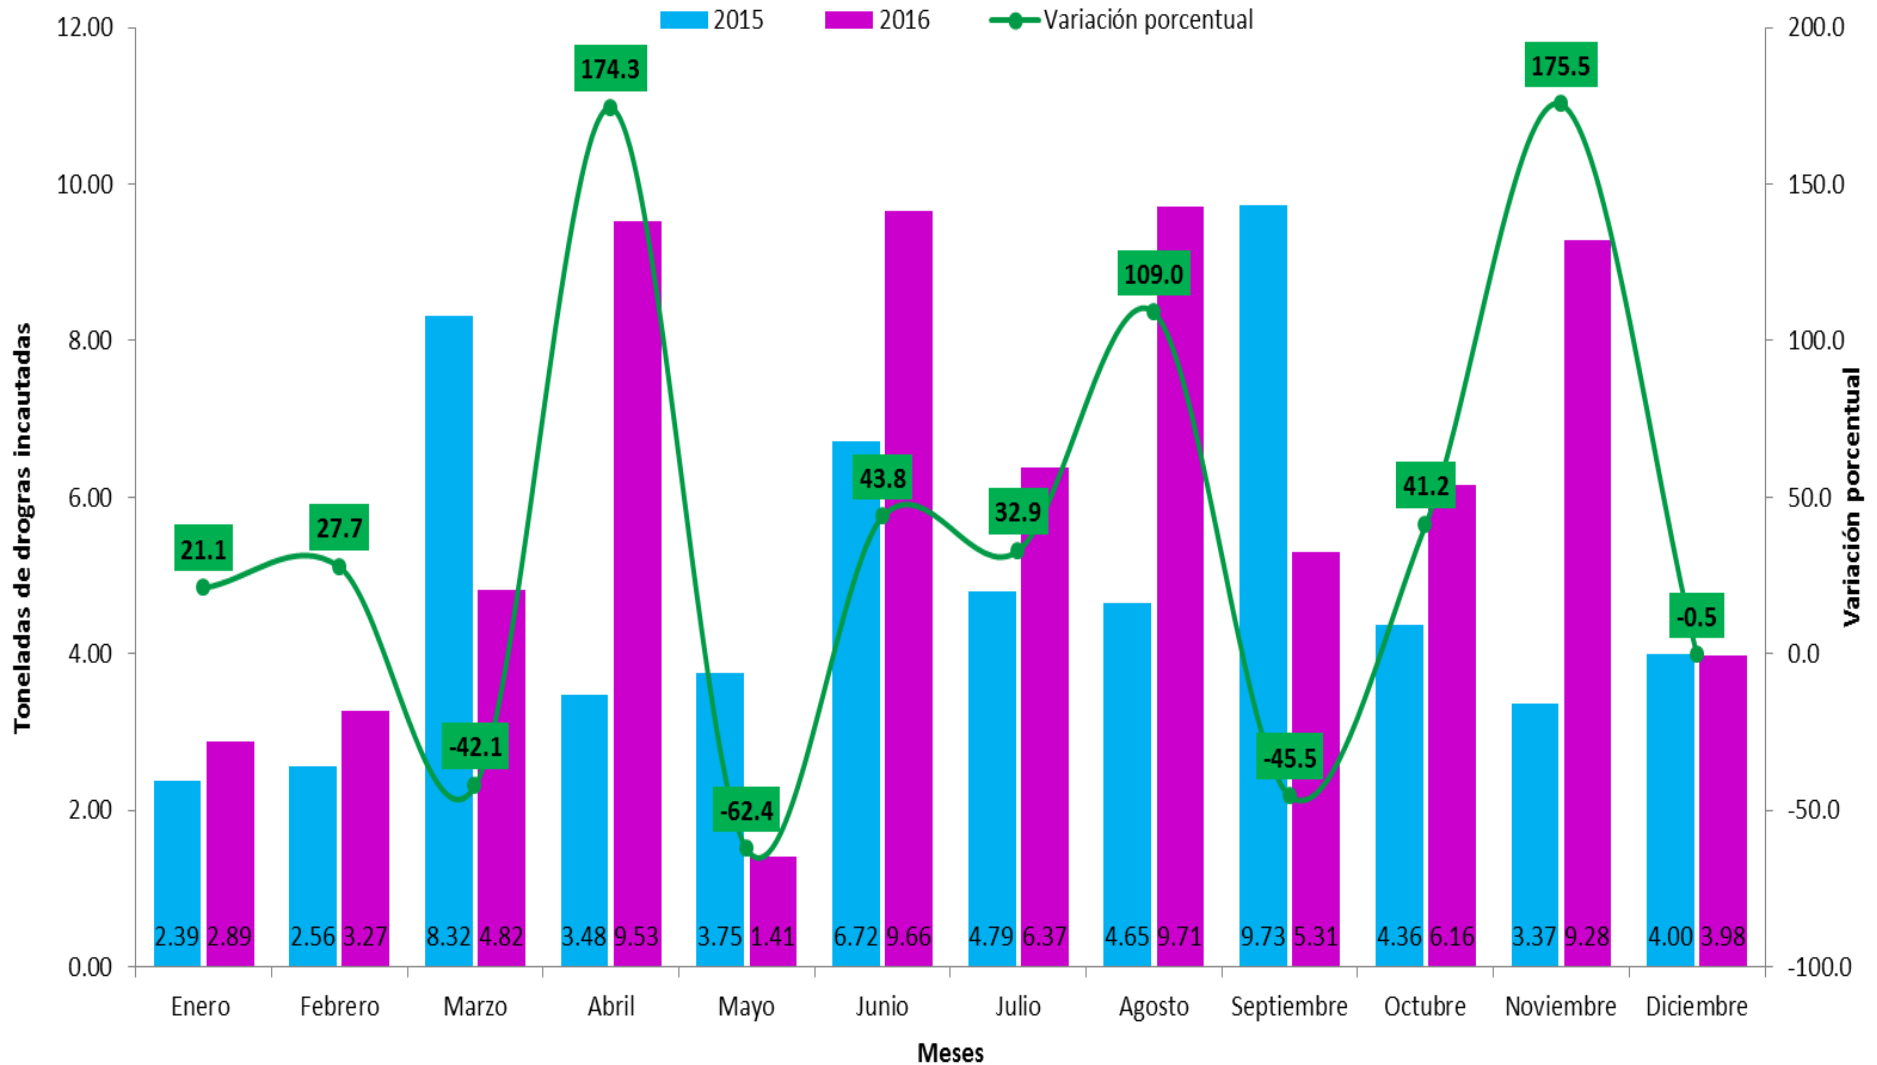

TONELADAS DE DROGAS INCAUTADAS EN LA REPÚBLICA DE PANAMÁ, POR MES: AÑOS: 2015 - 2016

Fuente: Instituto de Medicinal Legal y Ciencias Forenses