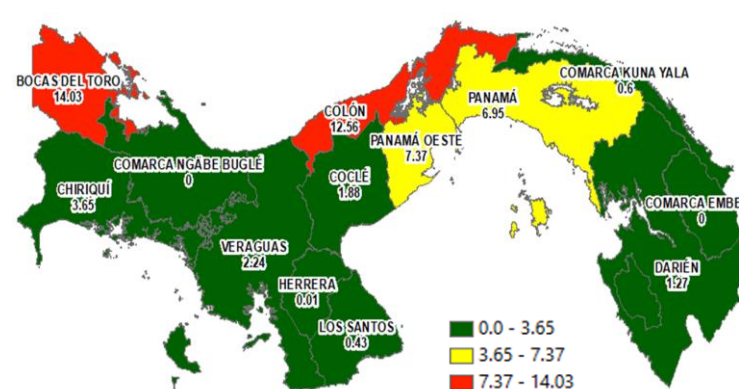

Observación: Otras muestras (45679.29 gramos de Tetrahidrocannabinol y 22.27 gramos de Oxidodona, 0.16 gramos de Ketamina).

PORCENTAJE DE CAMBIO DE LAS TONELADAS DE DROGAS INCAUTADAS: AÑOS 2019-2020 (P)

Fuente: Instituto de Medicina Legal y Ciencias Forenses

TONELADAS DE DROGAS INCAUTADAS, POR PROVINCIA: ENERO - SEPTIEMBRE DEL 2020 (P).

ESTILO SEMÁFORO TONELADAS DE DROGAS INCAUTADAS

TONELADAS DE DROGAS INCAUTADAS EN LA REPÚBLICA DE PANAMÁ: ENERO - SEPTIEMBRE 2019 - 2020

(P) Datos Preliminares

RECuento DE LAS TONELADAS DE DROGAS INCAUTADAS EN LA REPÚBLICA DE PANAMA: AÑOS 2000 AL 2020.

Elaborado por el SIEC

**Análisis Descriptivo**  
De acuerdo a los datos estadísticos proporcionados por el Instituto de Medicina Legal y Ciencias Forenses, podemos observar que hasta el 30 de septiembre del 2020, se han logrado incautar un total de 50.99 toneladas de drogas, siendo el tipo de droga más encontrado la cocaína, la cual equivale al 79% del total de la droga recuperada, seguido de la marihuana que equivale al 20% del total incautado y el resto de los tipos de drogas equivale a menos del 1% del total.

En cuanto a las provincias en las que se han realizado más incautaciones de drogas podemos mencionar que la provincia de Bocas del Toro es donde se ha logrado la gran mayoría de las diligencias, operativos o hallazgos de estas sustancias, con un total de 14.03 toneladas de drogas, seguido de la provincia de Colón con 12.56 toneladas y en tercer lugar la provincia de Panamá Oeste con 7.37 toneladas.