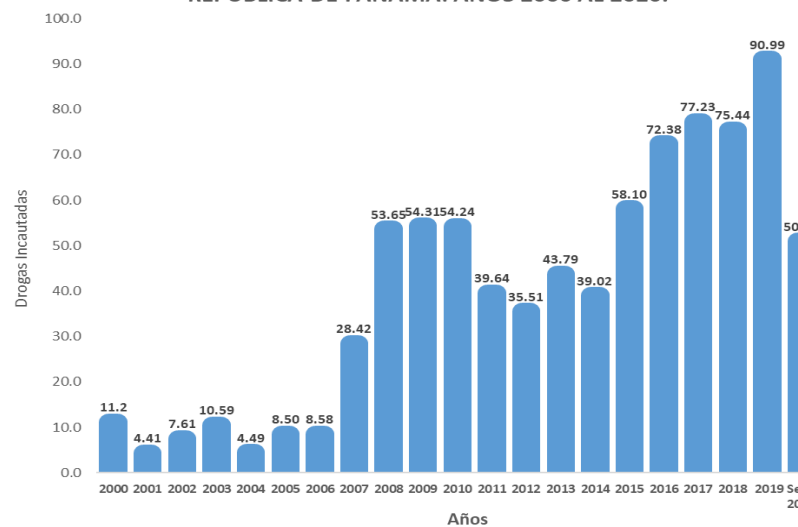

Observación: Otras muestras (45679.29 gramos de Tetrahidrocannabinol y 22.27 gramos de Oxidodona, 0.16 gramos de Ketamina).

PORCENTAJE DE CAMBIO DE LAS TONELADAS DE DROGAS INCAUTADAS: AÑOS 2019-2020 (P)

Fuente: Instituto de Medicina Legal y Ciencias Forenses

TONELADAS DE DROGAS INCAUTADAS, POR PROVINCIA: ENERO - SEPTIEMBRE DEL 2020 (P).

ESTILO SEMÁFORO TONELADAS DE DROGAS INCAUTADAS

TONELADAS DE DROGAS INCAUTADAS EN LA REPÚBLICA DE PANAMÁ: ENERO - SEPTIEMBRE 2019 - 2020

(P) Datos Preliminares

RECuento DE LAS TONELADAS DE DROGAS INCAUTADAS EN LA REPÚBLICA DE PANAMA: AÑOS 2000 AL 2020.

Elaborado por el SIEC

**Análisis Descriptivo**  
De acuerdo a los datos estadísticos proporcionados por el Instituto de Medicina Legal y Ciencias Forenses, podemos observar que hasta el 30 de septiembre del 2020, se han logrado incautar un total de 50.99 toneladas de drogas, siendo el tipo de droga más encontrado la cocaína, la cual equivale al 79% del total de la droga recuperada, seguido de la marihuana que equivale al 20% del total incautado y el resto de los tipos de drogas equivale a menos del 1% del total.

En cuanto a las provincias en las que se han realizado más incautaciones de drogas podemos mencionar que la provincia de Bocas del Toro es donde se ha logrado la gran mayoría de las diligencias, operativos o hallazgos de estas sustancias, con un total de 14.03 toneladas de drogas, seguido de la provincia de Colón con 12.56 toneladas y en tercer lugar la provincia de Panamá Oeste con 7.37 toneladas.