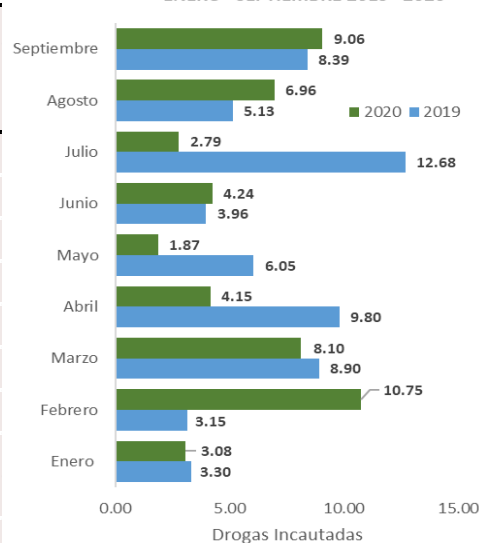

Mes	Años		Porcentaje de Cambio
	2019	2020	
<b>TOTAL...</b>	<b>61.37</b>	<b>50.99</b>	<b>-16.9</b>
Enero	3.30	3.08	-6.7
Febrero	3.15	10.75	240.8
Marzo	8.90	8.10	-9.1
Abril	9.80	4.15	-57.6
Mayo	6.05	1.87	-69.1
Junio	3.96	4.24	7.1
Julio	12.68	2.79	-78.0
Agosto	5.13	6.96	35.7
Septiembre	8.39	9.06	8.0

Fuente: Instituto de Medicina Legal y Ciencias Forenses

TONELADAS DE DROGAS INCAUTADAS, POR PROVINCIA: ENERO - SEPTIEMBRE DEL 2020 (P).

ESTILO SEMÁFORO TONELADAS DE DROGAS INCAUTADAS

TONELADAS DE DROGAS INCAUTADAS EN LA REPÚBLICA DE PANAMÁ: ENERO - SEPTIEMBRE 2019 - 2020

(P) Datos Preliminares

RECuento DE LAS TONELADAS DE DROGAS INCAUTADAS EN LA REPÚBLICA DE PANAMA: AÑOS 2000 AL 2020.

Elaborado por el SIEC

**Análisis Descriptivo**  
De acuerdo a los datos estadísticos proporcionados por el Instituto de Medicina Legal y Ciencias Forenses, podemos observar que hasta el 30 de septiembre del 2020, se han logrado incautar un total de 50.99 toneladas de drogas, siendo el tipo de droga más encontrado la cocaína, la cual equivale al 79% del total de la droga recuperada, seguido de la marihuana que equivale al 20% del total incautado y el resto de los tipos de drogas equivale a menos del 1% del total.