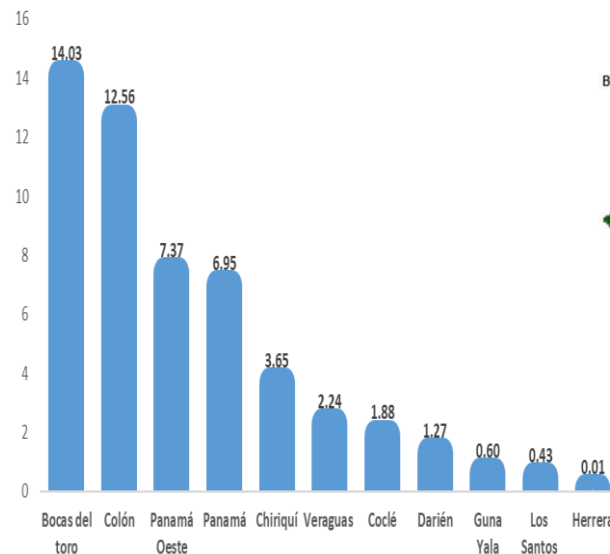

INFORME PRELIMINAR DE LAS ESTADÍSTICAS DE INCAUTACIONES DE DROGAS: ENERO – SEPTIEMBRE 2020

Provincia	Total	Tipo de Drogas				
		Cocaína	Marihuana	Crack	Éxtasis	Otras Muestras
Total ...	50.99	40.5390	10.3128	0.0712	0.0250	0.0457
Bocas del toro	14.03	14.0228	0.0086	0.0001	0.0000	0.0000
Colón	12.56	12.4206	0.0643	0.0706	0.0000	0.0000
Panamá Oeste	7.37	4.6792	2.6894	0.0001	0.0000	0.0053
Panamá	6.95	4.2910	2.6128	0.0003	0.0021	0.0404
Chiriquí	3.65	2.4719	1.1803	0.0001	0.0001	0.0000
Veraguas	2.24	0.9260	1.2957	0.0000	0.0228	0.0000
Coclé	1.88	0.3814	1.4990	0.0000	0.0000	0.0000
Darién	1.27	0.3281	0.9404	0.0000	0.0000	0.0000
Guna Yala	0.60	0.5819	0.0180	0.0000	0.0000	0.0000
Los Santos	0.43	0.4294	0.0023	0.0000	0.0000	0.0000
Herrera	0.01	0.0068	0.0021	0.0000	0.0000	0.0000

Observación: Otras muestras (45679.29 gramos de Tetrahidrocannabinol y 22.27 gramos de Oxidodona, 0.16 gramos de Ketamina).

PORCENTAJE DE CAMBIO DE LAS TONELADAS DE DROGAS INCAUTADAS: AÑOS 2019-2020 (P)

Mes	Años		Porcentaje de Cambio
	2019	2020	
TOTAL...	61.37	50.99	-16.9
Enero	3.30	3.08	-6.7
Febrero	3.15	10.75	240.8
Marzo	8.90	8.10	-9.1
Abril	9.80	4.15	-57.6
Mayo	6.05	1.87	-69.1
Junio	3.96	4.24	7.1
Julio	12.68	2.79	-78.0
Agosto	5.13	6.96	35.7
Septiembre	8.39	9.06	8.0

Fuente: Instituto de Medicina Legal y Ciencias Forenses

TONELADAS DE DROGAS INCAUTADAS, POR PROVINCIA: ENERO - SEPTIEMBRE DEL 2020 (P).