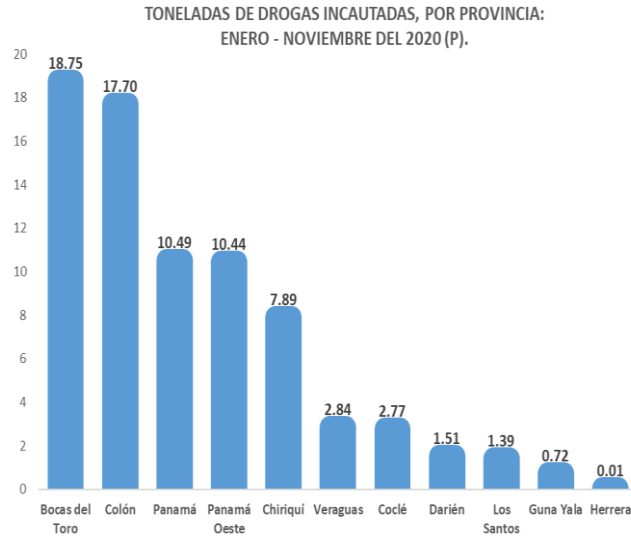

INFORME PRELIMINAR DE LAS ESTADÍSTICAS DE INCAUTACIONES DE DROGAS: ENERO – NOVIEMBRE 2020

TONELADAS DE DROGAS INCAUTADAS EN LA REPÚBLICA DE PANAMÁ, POR PROVINCIA, SEGÚN TIPO DE DROGAS: ENERO - NOVIEMBRE DEL 2020 (P).

Provincia	Total	Tipo de Drogas				
		Cocaína	Marihuana	Crack	Éxtasis	Otras Muestras
Total ...	74.51	60.0958	14.2727	0.0715	0.0268	0.0461
COLÓN	18.75	18.5952	0.0826	0.0706	0.0000	0.0000
BOCAS DEL TORO	17.70	17.6895	0.0088	0.0001	0.0000	0.0000
PANAMÁ	10.49	7.7736	2.6707	0.0005	0.0029	0.0407
PANAMÁ OESTE	10.44	6.6352	3.8039	0.0001	0.0000	0.0053
CHIRIQUÍ	7.89	4.6601	3.2295	0.0001	0.0010	0.0000
COCLÉ	2.84	0.7128	2.1310	0.0000	0.0000	0.0000
VERAGUAS	2.77	1.4368	1.3106	0.0000	0.0228	0.0000
LOS SANTOS	1.51	1.5045	0.0028	0.0001	0.0000	0.0000
DARIÉN	1.39	0.4470	0.9458	0.0000	0.0000	0.0000
GUNA YALA	0.72	0.6341	0.0833	0.0000	0.0000	0.0000
HERRERA	0.01	0.0069	0.0037	0.0001	0.0000	0.0000

TONELADAS DE DROGAS INCAUTADAS EN LA REPÚBLICA DE PANAMÁ: AÑOS 2000 AL 2020

Años	Toneladas Incautadas
2000	11.2
2001	4.41
2002	7.61
2003	10.59
2004	4.49
2005	8.50
2006	8.58
2007	28.42
2008	53.65
2009	54.31
2010	54.24
2011	39.64
2012	35.51
2013	43.79
2014	39.02
2015	58.10
2016	72.38
2017	77.23
2018	75.44
2019	90.99
NOV. 2020	74.51