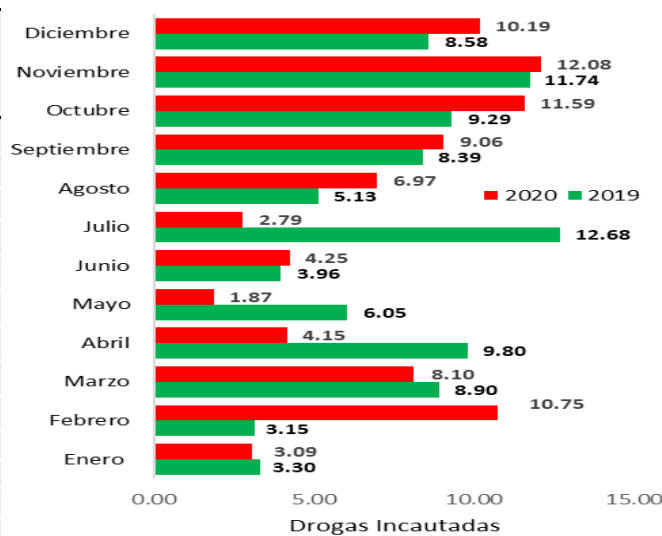

TONELADAS DE DROGAS INCAUTADAS EN LA REPÚBLICA DE PANAMÁ:
ENERO - DICIEMBRE 2019 - 2020