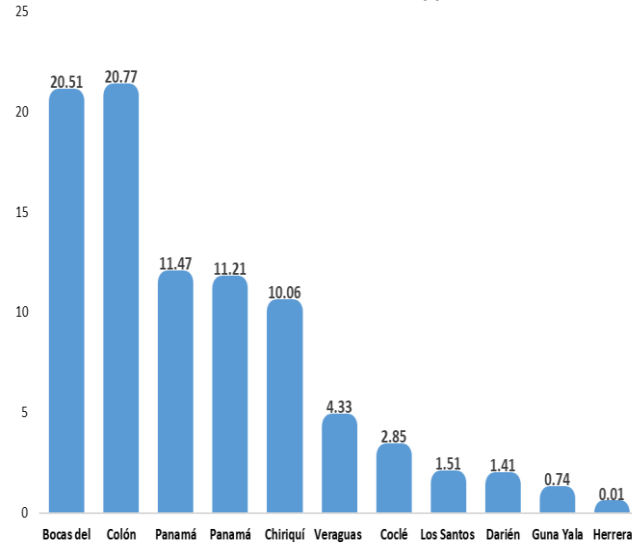

TONELADAS DE DROGAS INCAUTADAS EN LA REPÚBLICA DE PANAMÁ, POR PROVINCIA, SEGÚN TIPO DE DROGAS:
ENERO - DICIEMBRE DEL 2020 (P).

| Provincia | Total | Tipo de Drogas | | | | |
|------------------|--------------|----------------|----------------|---------------|---------------|----------------|
| | | Cocaína | Marihuana | Crack | Éxtasis | Otras Muestras |
| Total ... | 84.87 | 68.6284 | 16.0933 | 0.0720 | 0.0258 | 0.0470 |
| Bocas del toro | 20.77 | 20.7602 | 0.0089 | 0.0001 | 0.0000 | 0.0000 |
| Colón | 20.51 | 20.2570 | 0.1802 | 0.0706 | 0.0000 | 0.0000 |
| Panamá | 11.47 | 8.5788 | 2.8482 | 0.0009 | 0.0030 | 0.0407 |
| Panamá Oeste | 11.21 | 7.4003 | 3.8041 | 0.0001 | 0.0000 | 0.0053 |
| Chiriquí | 10.06 | 6.8162 | 3.2404 | 0.0001 | 0.0001 | 0.0010 |
| Veraguas | 4.33 | 1.4671 | 2.8438 | 0.0000 | 0.0228 | 0.0000 |
| Coclé | 2.85 | 0.7209 | 2.1310 | 0.0000 | 0.0000 | 0.0000 |
| Los Santos | 1.51 | 1.5045 | 0.0029 | 0.0001 | 0.0000 | 0.0000 |
| Darién | 1.41 | 0.4623 | 0.9458 | 0.0000 | 0.0000 | 0.0000 |
| Guna Yala | 0.74 | 0.6542 | 0.0843 | 0.0000 | 0.0000 | 0.0000 |
| Herrera | 0.01 | 0.0069 | 0.0038 | 0.0001 | 0.0000 | 0.0000 |

TONELADAS DE DROGAS INCAUTADAS, POR PROVINCIA:
ENERO - DICIEMBRE DEL 2020 (P).

TONELADAS DE DROGAS INCAUTADAS EN LA REPÚBLICA DE PANAMÁ: AÑOS 2000 AL 2020

| Años | Toneladas Incautadas |
|------|----------------------|
| 2000 | 11.2 |
| 2001 | 4.41 |
| 2002 | 7.61 |
| 2003 | 10.59 |
| 2004 | 4.49 |
| 2005 | 8.50 |
| 2006 | 8.58 |
| 2007 | 28.42 |
| 2008 | 53.65 |
| 2009 | 54.31 |
| 2010 | 54.24 |
| 2011 | 39.64 |
| 2012 | 35.51 |
| 2013 | 43.79 |
| 2014 | 39.02 |
| 2015 | 58.10 |
| 2016 | 72.38 |
| 2017 | 77.23 |
| 2018 | 75.44 |
| 2019 | 90.99 |
| 2020 | 84.87 |