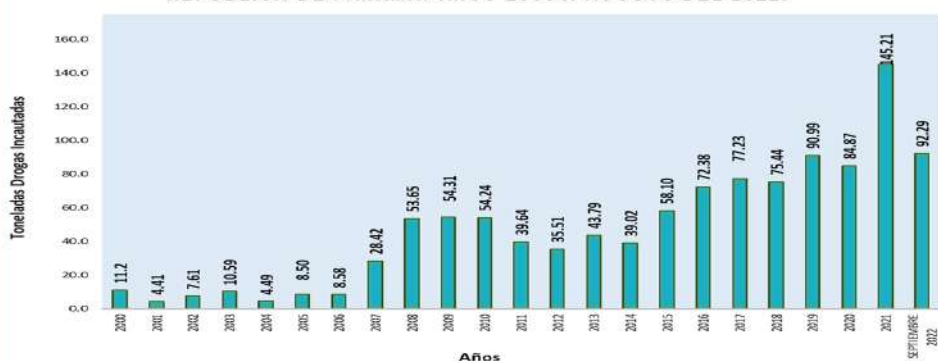

RESUMEN EJECUTIVO DE DROGAS
SISTEMA NACIONAL INTEGRADO DE ESTADÍSTICAS CRIMINALES

INFORME PRELIMINAR DE LAS ESTADÍSTICAS DE INCAUTACIONES DE DROGAS: ENERO A AGOSTO DEL 2022 (P)

RECuento de las toneladas de drogas incautadas en la República de Panamá: años 2000 a agosto del 2022.

COMPARATIVO DE TONELADAS DE DROGAS INCAUTADAS HASTA EL MES DE AGOSTO AÑOS 2021 VS 2022 (P)

| Mes | Años | | Variación Absoluta |
|----------|-------|-------|--------------------|
| | 2021 | 2022 | |
| TOTAL... | 85.59 | 92.29 | 6.70 |
| Enero | 6.50 | 11.74 | 5.24 |
| Febrero | 11.16 | 4.03 | -7.12 |
| Marzo | 11.23 | 14.68 | 3.45 |
| Abril | 12.29 | 19.12 | 6.82 |
| Mayo | 10.84 | 10.98 | 0.14 |
| Junio | 15.72 | 8.91 | -6.81 |
| Julio | 8.59 | 12.07 | 3.48 |
| Agosto | 9.25 | 10.75 | 1.50 |

Análisis Descriptivo

De acuerdo a los datos estadísticos proporcionados por el Instituto de Medicina Legal y Ciencias Forenses, se puede observar que, al 31 de Agosto del 2022, se han logrado incautar un total de 92,290.28 Kilogramos de drogas, siendo el tipo de droga más incautado la cocaína, la cual equivale a 73,182.54 kilogramos del total de la droga decomisada, seguido de la marihuana que equivale a 19,019.71 Kilogramos del total incautado y el resto de los tipos de drogas equivale a 88,029.55 Kilogramos del total de estas sustancias ilícitas.

COMPARATIVO DE TONELADAS DE DROGAS INCAUTADAS DE ENERO A AGOSTO AÑOS 2021 VS 2022 (P)

En cuanto a las provincias en las que se han realizado más incautaciones de drogas podemos mencionar que la provincia de Colón es donde se ha logrado la gran mayoría de las diligencias, operativos o hallazgos de estas sustancias, con un total de 34.86 toneladas de drogas, seguido de la provincia de Panamá Oeste con 16.55 toneladas y en tercer lugar la provincia de Coclé con 11.90 toneladas.