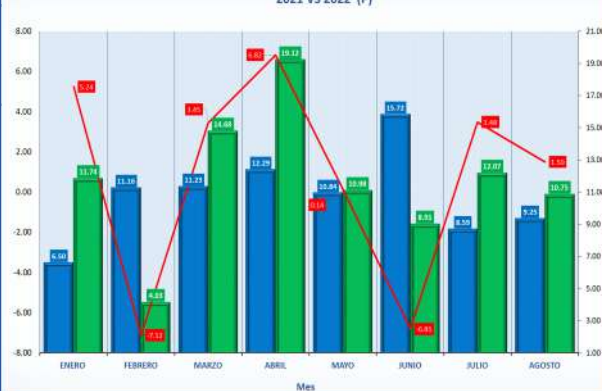

TOTAL DE DROGAS INCAUTADAS EN TONELADAS, KILOGRAMOS Y GRAMOS, SEGÚN TIPO: DE ENERO A AGOSTO DEL 2022

COMPARATIVO DE TONELADAS DE DROGAS INCAUTADAS DE ENERO A AGOSTO AÑOS 2021 VS 2022 (P)