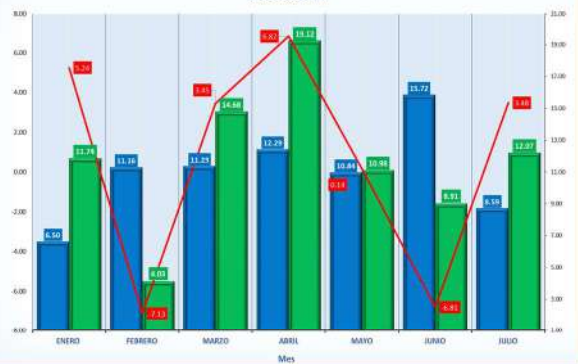

TOTAL DE DROGAS INCAUTADAS EN TONELADAS, KILOGRAMOS Y GRAMOS, SEGÚN TIPO: DE ENERO A JULIO DEL 2022

COMPARATIVO DE TONELADAS DE DROGAS INCAUTADAS DE ENERO A JULIO AÑOS 2021 VS 2022 (P)