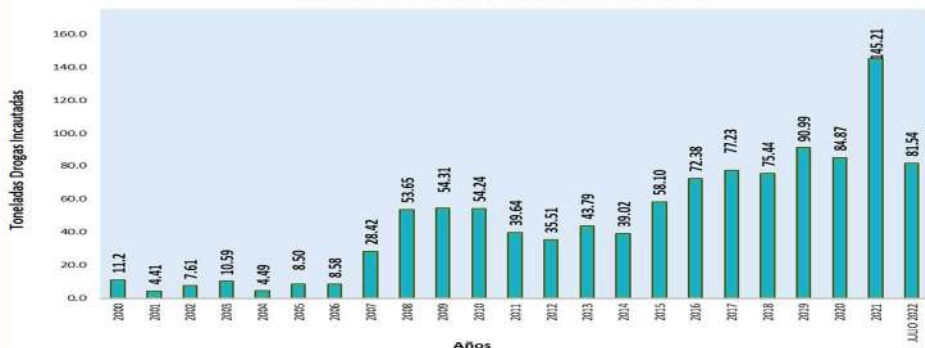

RESUMEN EJECUTIVO DE DROGAS
SISTEMA NACIONAL INTEGRADO DE ESTADÍSTICAS CRIMINALES

INFORME PRELIMINAR DE LAS ESTADÍSTICAS DE INCAUTACIONES DE DROGAS: ENERO A JULIO DEL 2022 (P)

RECUEENTO DE LAS TONELADAS DE DROGAS INCAUTADAS EN LA REPUBLICA DE PANAMÁ: AÑOS 2000 A JULIO DEL 2022.

COMPARATIVO DE TONELADAS DE DROGAS INCAUTADAS HASTA EL MES DE JULIO AÑOS 2021 VS 2022 (P)

Mes	Años		Variación Absoluta
	2021	2022	
TOTAL...	76.34	81.54	5.20
Enero	6.50	11.74	5.24
Febrero	11.16	4.03	-7.13
Marzo	11.23	14.68	3.45
Abril	12.29	19.12	6.82
Mayo	10.84	10.98	0.14
Junio	15.72	8.91	-6.81
Julio	8.59	12.07	3.48

Análisis Descriptivo

De acuerdo a los datos estadísticos proporcionados por el Instituto de Medicina Legal y Ciencias Forenses, se puede observar que, al 31 de Julio del 2022, se han logrado incautar un total de 81,542.03 Kilogramos de drogas, siendo el tipo de droga más incautado la cocaína, la cual equivale a 63,049.80 kilogramos del total de la droga decomisada, seguido de la marihuana que equivale a 18,404.72 Kilogramos del total incautado y el resto de los tipos de drogas equivale a 88.69 Kilogramos del total de estas sustancias ilícitas.

En cuanto a las provincias en las que se han realizado más incautaciones de drogas podemos mencionar que la provincia de Colón es donde se ha logrado la gran mayoría de las diligencias, operativos o hallazgos de estas sustancias, con un total de 29.22 toneladas de drogas, seguido de la provincia de Panamá Oeste con 13.56 toneladas y en tercer lugar la provincia de Panamá con 11.90 toneladas.