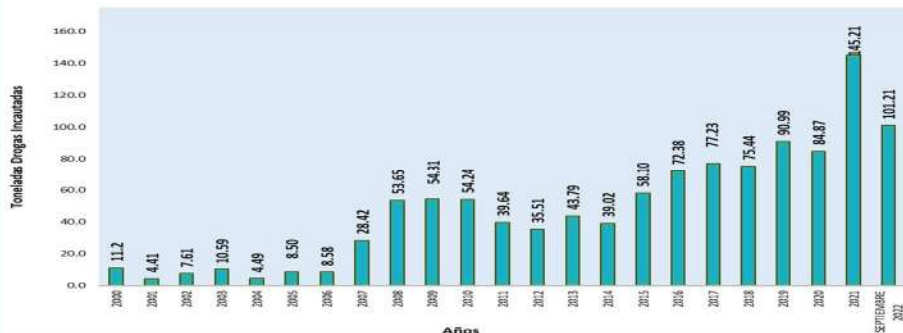

INFORME PRELIMINAR DE LAS ESTADÍSTICAS DE INCAUTACIONES DE DROGAS: ENERO A SEPTIEMBRE DEL 2022 (P)

RECuento DE LAS TONELADAS DE DROGAS INCAUTADAS EN LA REPÚBLICA DE PANAMÁ: AÑOS 2000 A SEPTIEMBRE DEL 2022.

COMPARATIVO DE TONELADAS DE DROGAS INCAUTADAS HASTA EL MES DE SEPTIEMBRE AÑOS 2021 VS 2022 (P)

Mes	Años		Variación Absoluta
	2021	2022	
TOTAL...	95.96	101.21	5.25
Enero	6.50	11.74	5.24
Febrero	11.16	4.03	-7.13
Marzo	11.23	14.68	3.45
Abril	12.29	19.12	6.82
Mayo	10.84	10.98	0.14
Junio	15.72	8.91	-6.81
Julio	8.59	12.07	3.48
Agosto	9.25	10.75	1.50
Septiembre	10.38	8.92	-1.46

Análisis Descriptivo

De acuerdo a los datos estadísticos proporcionados por el Instituto de Medicina Legal y Ciencias Forenses, se puede observar que, al 30 de Septiembre del 2022, se han logrado incautar un total de 101,206.01 Kilogramos de drogas, siendo el tipo de droga más incautado la cocaína, la cual equivale a 81,934.48 kilogramos del total de la droga decomisada, seguido de la marihuana que equivale a 19,182.84 Kilogramos del total incautado y el resto de los tipos de drogas equivale a 88.69 Kilogramos del total de estas sustancias ilícitas.

TIPOS DE DROGAS	TOTAL		
	Toneladas	Kilogramos	Gramos
TOTAL	101.21	101,206.01	101,205,986.83
COCAÍNA	81.93	81,934.48	81,934,480.08
MARIHUANA	19.18	19,182.84	19,182,837.18
CRACK	0.08	80.25	80,246.37
ÉXTASIS	0.00	2.53	2,527.61
OTRAS MUESTRAS	0.01	5.92	5,920.97