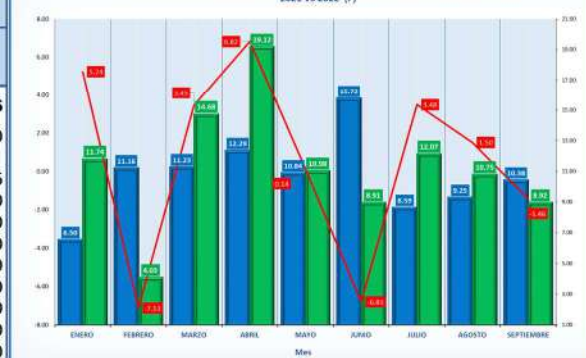

TOTAL DE DROGAS INCAUTADAS EN TONELADAS, KILOGRAMOS Y GRAMOS, SEGÚN TIPO: DE ENERO A SEPTIEMBRE DEL 2022

COMPARATIVO DE TONELADAS DE DROGAS INCAUTADAS DE ENERO A SEPTIEMBRE AÑOS 2021 VS 2022 (P)