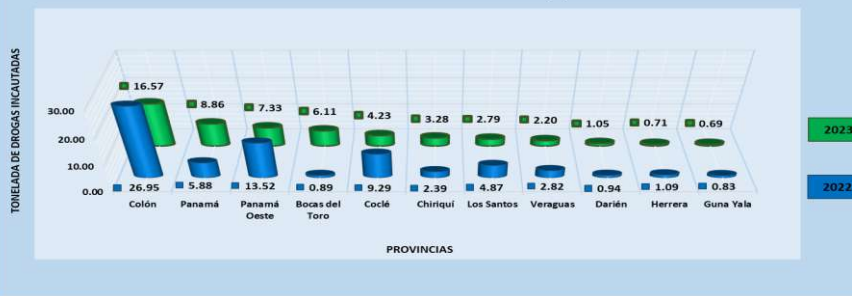

COMPARATIVO POR PROVINCIA DE DROGAS INCAUTADAS EN LOS MESES DE: ENERO - JUNIO AÑOS 2022 Y 2023 (P)

TONELADAS DE DROGAS INCAUTADAS EN LA REPÚBLICA DE PANAMÁ, POR PROVINCIA, SEGÚN TIPO DE DROGAS: DE ENERO A JUNIO DEL 2023 (P)

Provincia	Total	Tipo de Drogas				
		Cocaína	Marihuana	Crack	Éxtasis	Otras Muestras
Total ...	53.82	42.14	11.59	0.00	0.00	0.09
Colón	16.57	15.70	0.79	0.00	0.00	0.08
Panamá	8.86	8.13	0.73	0.00	0.00	0.00
Panamá Oeste	7.33	4.09	3.24	0.00	0.00	0.00
Bocas del Toro	6.11	6.06	0.06	0.00	0.00	0.00
Coclé	4.23	2.90	1.32	0.00	0.00	0.00
Chiriquí	3.28	0.90	2.37	0.00	0.00	0.00
Los Santos	2.79	2.14	0.65	0.00	0.00	0.00
Veraguas	2.20	1.07	1.13	0.00	0.00	0.00
Darién	1.05	0.01	1.05	0.00	0.00	0.00
Herrera	0.71	0.71	0.01	0.00	0.00	0.00
Guna Yala	0.69	0.45	0.24	0.00	0.00	0.00

Elaborado por: El Departamento de Análisis de Estadísticas Criminales del SIEC (P) Cifras Preliminares

Fuente: Instituto de Medicina Legal y Ciencias Forenses