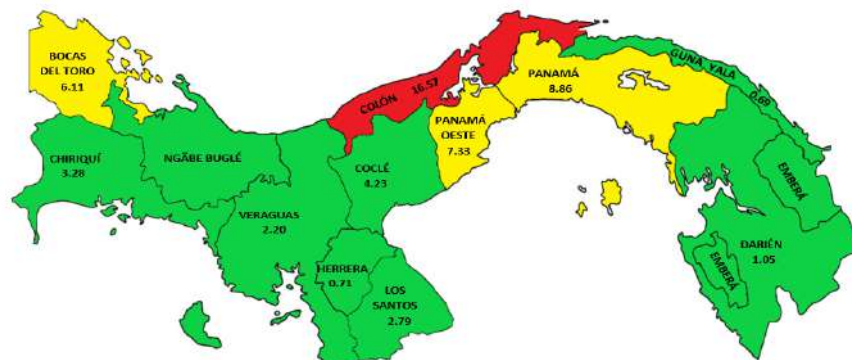

TONELADAS DE DROGAS INCAUTADAS POR PROVINCIAS: DE ENERO A JUNIO 2023

TOTAL DROGAS INCAUTADAS EN TONELADAS, SEGÚN TIPO: DE ENERO A JUNIO DEL 2023

MES	Total	Tipo de Drogas				
		Cocaína	Marihuana	Crack	Éxtasis	Otras Muestras
TOTAL	53.82	42.14	11.59	0.00	0.00	0.09
ENERO	7.87	5.59	2.27	0.00	0.00	0.00
FEBRERO	8.31	5.69	2.62	0.00	0.00	0.00
MARZO	11.38	9.16	2.22	0.00	0.00	0.00
ABRIL	7.11	5.82	1.20	0.00	0.00	0.08
MAYO	8.43	6.75	1.68	0.00	0.00	0.00
JUNIO	10.73	9.12	1.60	0.00	0.00	0.00