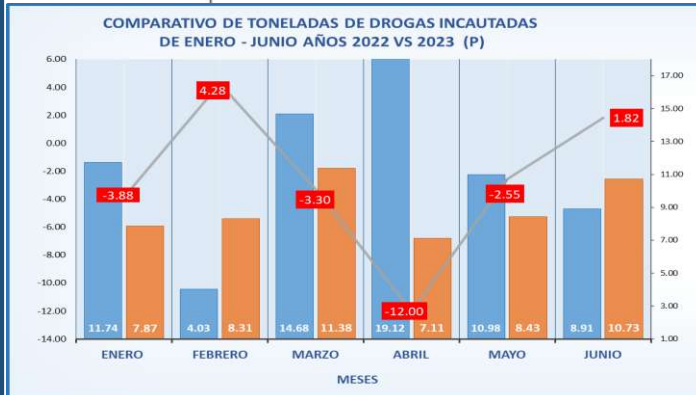

RESUMEN EJECUTIVO DE DROGAS

SISTEMA NACIONAL INTEGRADO DE ESTADÍSTICAS CRIMINALES

INFORME PRELIMINAR DE LAS ESTADÍSTICAS DE INCAUTACIONES DE DROGAS: ENERO - JUNIO DEL 2023 (P)

Análisis Descriptivo

De acuerdo a los datos estadísticos proporcionados por el Instituto de Medicina Legal y Ciencias Forenses, se puede observar que, hasta junio 2023, se han logrado incautar un total de 53.82 toneladas de drogas, siendo el tipo de droga más incautado la cocaína, la cual equivale a 42.14 toneladas del total de la droga decomisada, seguido de la marihuana que equivale a 11.59 toneladas del total incautado y el resto de los tipos de drogas esta por debajo de 1 (una) tonelada del total de estas sustancias ilícitas incauadas.

En cuanto a la distribución territorial en las que se han realizado más incautaciones de drogas podemos mencionar que la provincia de Colón es donde se ha logrado la gran mayoría de las diligencias, operativos o hallazgos de estas sustancias, con un total de 16.57 toneladas de drogas, seguido de la provincia de Panamá con 8.86 toneladas y en tercer lugar la provincia de Panamá Oeste con 7.33 toneladas.