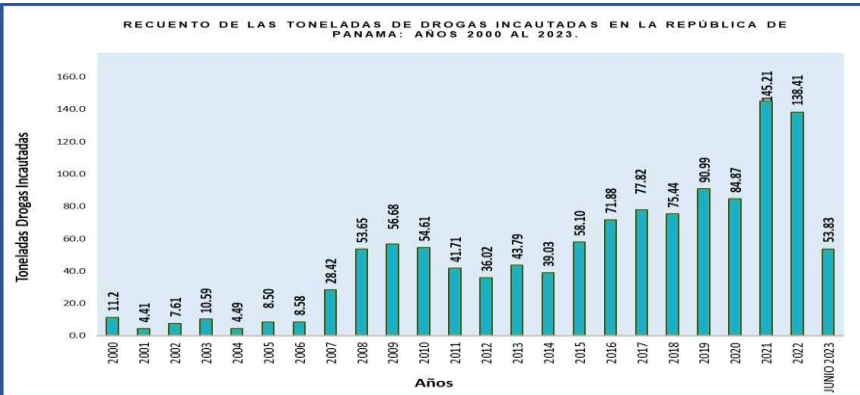

RESUMEN EJECUTIVO DE DROGAS

SISTEMA NACIONAL INTEGRADO DE ESTADÍSTICAS CRIMINALES

INFORME PRELIMINAR DE LAS ESTADÍSTICAS DE INCAUTACIONES DE DROGAS: ENERO - JUNIO DEL 2023 (P)

Análisis Descriptivo

De acuerdo a los datos estadísticos proporcionados por el Instituto de Medicina Legal y Ciencias Forenses, se puede observar que, hasta junio 2023, se han logrado incautar un total de 53.82 toneladas de drogas, siendo el tipo de droga más incautado la cocaína, la cual equivale a 42.14 toneladas del total de la droga decomisada, seguido de la marihuana que equivale a 11.59 toneladas del total incautado y el resto de los tipos de drogas esta por debajo de 1 (una) tonelada del total de estas sustancias ilícitas incauadas.

En cuanto a la distribución territorial en las que se han realizado más incautaciones de drogas podemos mencionar que la provincia de Colón es donde se ha logrado la gran mayoría de las diligencias, operativos o hallazgos de estas sustancias, con un total de 16.57 toneladas de drogas, seguido de la provincia de Panamá con 8.86 toneladas y en tercer lugar la provincia de Panamá Oeste con 7.33 toneladas.

También podemos observar que en las provincias de Chiriquí, Bocas del Toro y Darién han aumentado las incautaciones de drogas; caso contrario en las provincias de Herrera, Coclé, Los Santos y en las Comarcas donde registran menos incautaciones de sustancias ilícitas