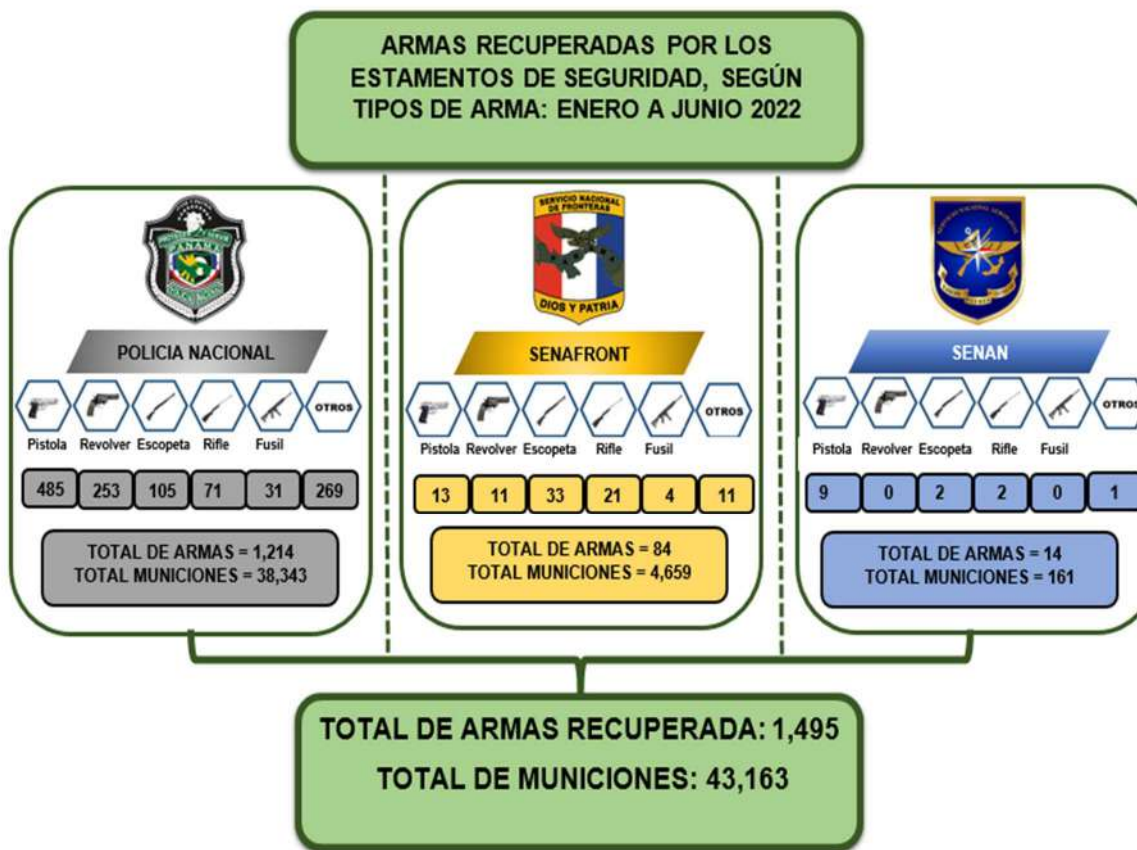

Análisis Descriptivo

De acuerdo a los datos estadísticos proporcionados por los estamentos de Seguridad Pública (POLICÍA NACIONAL, SENAFRONT, SENAN) se han recuperado hasta el mes de Junio del 2022, un total de 1,312 armas a nivel nacional, de las cuales mediante operativos de la Policía Nacional se recuperaron 1,214 armas, por medio de diligencias de SENAFRONT un total de 84 armas y el SENAN registro 14 armas recuperadas; la mayor incidencia de tipo de armas recuperadas es: La pistola con 505, seguido del revólver con 261, pistola de aire (pellet) con 187 y escopetas se recuperaron 137. En cuanto a las provincias con mayor recuperación tenemos: La provincia de Panamá con 674 armas, seguido de Colón con 164 armas y Panamá Oeste con 121 armas recuperadas. En cuanto al tipo de diligencia realizada para la recuperación de estas armas tenemos: Entregadas 14% de las armas recuperadas, decomisos 26% allanamientos 30% y el resto un total de 30% como resultado de otras diligencias.

Se han recaudado hasta este mes un total de 43,163 municiones.

Tipo de Arma	Total	Enero	Febrero	Marzo	Abril	Mayo	Junio
TOTAL...	1,312	225	302	202	223	180	180
Escopeta	137	14	34	18	33	28	10
Fusil	33	0	5	7	16	2	3
Juguete	14	0	0	7	2	0	5
Mini Uzi	4	1	1	1	0	1	0
Otra Arma de Fuego	18	6	4	1	3	2	2
Pellet	187	28	36	31	41	18	33
Pistola	505	91	99	91	72	76	76
Revolver	261	68	52	35	31	35	40
Rifle	94	15	26	8	21	15	9
SubAmetralladora	4	0	2	1	0	1	0
Desconocido	55	2	43	2	4	2	2

TOTAL DE ARMAS RECUPERADA: 1,495
TOTAL DE MUNICIONES: 43,163

PROVINCIAS	Total	Enero	Febrero	Marzo	Abril	Mayo	Junio
TOTAL ...	1,312	225	302	202	223	180	180
Bocas del Toro	15	5	0	5	3	0	2
Coclé	40	7	5	6	9	7	6
Colón	164	37	24	27	16	31	29
Chiriquí	98	12	15	14	26	15	16
Darien	60	3	18	6	19	4	10
Herrera	22	4	3	2	3	1	9
Los Santos	24	1	10	5	5	1	2
Panamá	674	121	193	108	89	90	73
Veraguas	62	4	6	4	22	12	14
Panamá Oeste	121	27	25	20	18	14	17
Emberá Wounaan	10	1	1	3	0	3	2
Guna Yala	7	1	0	0	4	2	0
Ngábe Buglé	1	0	0	1	0	0	0
Sin Definir	14	2	2	1	9	0	0