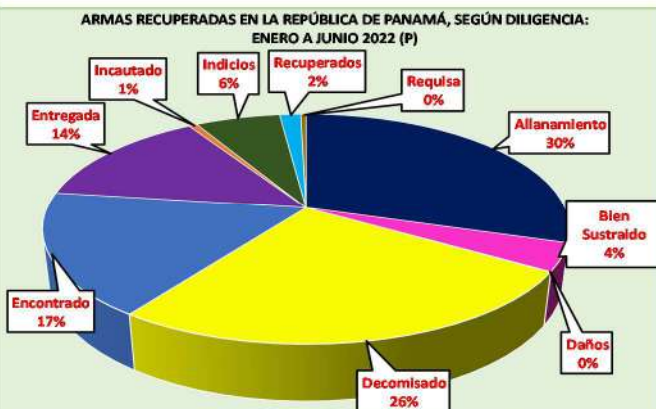

Análisis Descriptivo

De acuerdo a los datos estadísticos proporcionados por los estamentos de Seguridad Pública (POLICÍA NACIONAL, SENAFRONT, SENAN) se han recuperado hasta el mes de Junio del 2022, un total de 1,312 armas a nivel nacional, de las cuales mediante operativos de la Policía Nacional se recuperaron 1,214 armas, por medio de diligencias de SENAFRONT un total de 84 armas y el SENAN registro 14 armas recuperadas; la mayor incidencia de tipo de armas recuperadas es: La pistola con 505, seguido del revólver con 261, pistola de aire (pellet) con 187 y escopetas se recuperaron 137. En cuanto a las provincias con mayor recuperación tenemos: La provincia de Panamá con 674 armas, seguido de Colón con 164 armas y Panamá Oeste con 121 armas recuperadas. En cuanto al tipo de diligencia realizada para la recuperación de estas armas tenemos: Entregadas 14% de las armas recuperadas, decomisos 26% allanamientos 30% y el resto un total de 30% como resultado de otras diligencias.

Se han recaudado hasta este mes un total de 43,163 municiones.

ARMAS RECUPERADAS EN LA REPÚBLICA DE PANAMÁ, SEGÚN TIPO DE ARMA: ENERO - JUNIO 2022 (P)

Tipo de Arma	Total	Enero	Febrero	Marzo	Abril	Mayo	Junio
TOTAL...	1,312	225	302	202	223	180	180
Escopeta	137	14	34	18	33	28	10
Fusil	33	0	5	7	16	2	3
Juguete	14	0	0	7	2	0	5
Mini Uzi	4	1	1	1	0	1	0
Otra Arma de Fuego	18	6	4	1	3	2	2
Pellet	187	28	36	31	41	18	33
Pistola	505	91	99	91	72	76	76
Revolver	261	68	52	35	31	35	40
Rifle	94	15	26	8	21	15	9
SubAmetralladora	4	0	2	1	0	1	0
Desconocido	55	2	43	2	4	2	2