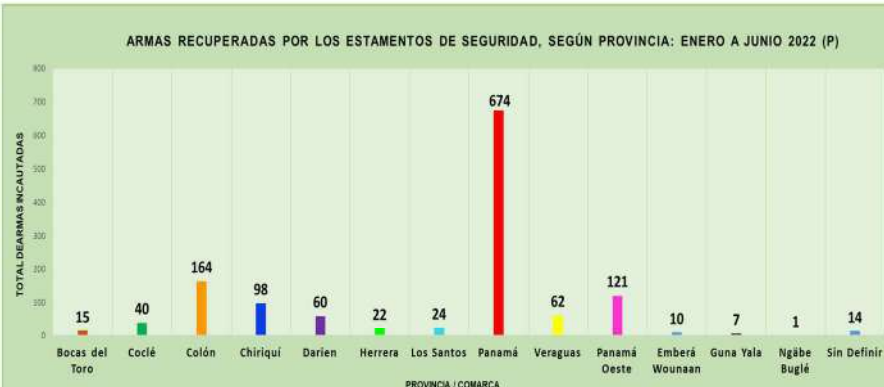

Análisis Descriptivo

De acuerdo a los datos estadísticos proporcionados por los estamentos de Seguridad Pública (POLICÍA NACIONAL, SENAFRONT, SENAN) se han recuperado hasta el mes de Junio del 2022, un total de 1,312 armas a nivel nacional, de las cuales mediante operativos de la Policía Nacional se recuperaron 1,214 armas, por medio de diligencias de SENAFRONT un total de 84 armas y el SENAN registro 14 armas recuperadas; la mayor incidencia de tipo de armas recuperadas es: La pistola con 505, seguido del revólver con 261, pistola de aire (pellet) con 187 y escopetas se recuperaron 137. En cuanto a las provincias con mayor recuperación tenemos: La provincia de Panamá con 674 armas, seguido de Colón con 164 armas y Panamá Oeste con 121 armas recuperadas. En cuanto al tipo de diligencia realizada para la recuperación de estas armas tenemos: Entregadas 14% de las armas recuperadas, decomisos 26% allanamientos 30% y el resto un total de 30% como resultado de otras diligencias.

Se han recaudado hasta este mes un total de 43,163 municiones.

Tipo de Arma	Total	Enero	Febrero	Marzo	Abril	Mayo	Junio
TOTAL...	1,312	225	302	202	223	180	180
Escopeta	137	14	34	18	33	28	10
Fusil	33	0	5	7	16	2	3
Juguete	14	0	0	7	2	0	5
Mini Uzi	4	1	1	1	0	1	0
Otra Arma de Fuego	18	6	4	1	3	2	2
Pellet	187	28	36	31	41	18	33
Pistola	505	91	99	91	72	76	76
Revolver	261	68	52	35	31	35	40
Rifle	94	15	26	8	21	15	9
SubAmetralladora	4	0	2	1	0	1	0
Desconocido	55	2	43	2	4	2	2

TOTAL DE ARMAS RECUPERADA: 1,495
TOTAL DE MUNICIONES: 43,163

PROVINCIAS	Total	Enero	Febrero	Marzo	Abril	Mayo	Junio
TOTAL ...	1,312	225	302	202	223	180	180
Bocas del Toro	15	5	0	5	3	0	2
Coclé	40	7	5	6	9	7	6
Colón	164	37	24	27	16	31	29
Chiriquí	98	12	15	14	26	15	16
Darien	60	3	18	6	19	4	10
Herrera	22	4	3	2	3	1	9
Los Santos	24	1	10	5	5	1	2
Panamá	674	121	193	108	89	90	73
Veraguas	62	4	6	4	22	12	14
Panamá Oeste	121	27	25	20	18	14	17
Emberá Wounaan	10	1	1	3	0	3	2
Guna Yala	7	1	0	0	4	2	0
Ngábe Buglé	1	0	0	1	0	0	0
Sin Definir	14	2	2	1	9	0	0