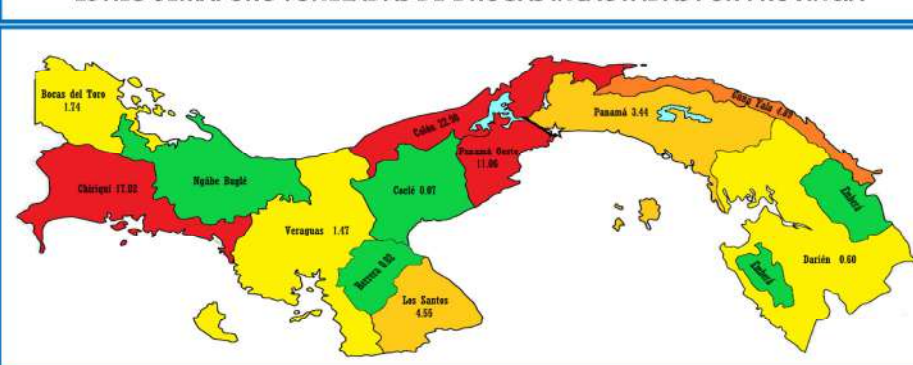

En cuanto a las provincias en las que se han realizado más incautaciones de drogas podemos mencionar que la provincia de Colón es donde se ha logrado la gran mayoría de las diligencias, operativos o hallazgos de estas sustancias, con un total de 22.90 toneladas de drogas, seguido de la provincia de Chiriquí con 17.02 toneladas y en tercer lugar la provincia de Panamá Oeste con 11.06 toneladas.

TIPOS DE DROGAS	TOTAL	MES					
		ENERO	FEBRERO	MARZO	ABRIL	MAYO	JUNIO
TOTAL	67,747,676.85	6,501,572.16	11,158,116.56	11,230,690.76	12,293,539.29	10,842,542.63	15,721,215.45
COCAÍNA	22,308,189.82	4,604,461.90	8,659,838.73	9,043,889.19	10,737,648.28	9,529,484.16	11,097,345.26
MARIHUANA	6,530,687.17	1,896,619.70	2,498,104.07	2,135,963.40	1,540,720.96	1,311,618.27	4,623,341.37
CRACK	49,548.39	69.91	136.39	49,342.09	14456.61	72.89	299.38
ÉXTASIS	254.38	72.16	11.75	170.47	252.97	33.46	222.25
OTRAS MUESTRAS	1,699.72	348.49	25.62	1,325.61	460.47	1333.85	7.19

RECuento de las toneladas de drogas incautadas en la República de Panamá: años 2000 a junio del 2021.

PORCENTAJE DE CAMBIO DE LAS TONELADAS DE DROGAS INCAUTADAS: AÑOS 2020 - 2021 (P)

Mes	Años		Porcentaje de Cambio
	2020	2021	
TOTAL...	32.19	67.75	110.45%
Enero	3.09	6.50	110.71%
Febrero	10.75	11.16	3.84%
Marzo	8.10	11.23	38.72%
Abril	4.15	12.29	196.14%
Mayo	1.87	10.84	480.03%
Junio	4.25	15.72	270.33%

TONELADAS DE DROGAS INCAUTADAS EN LA REPÚBLICA DE PANAMÁ: ENERO - JUNIO 2020 - 2021

ESTILO SEMÁFORO TONELADAS DE DROGAS INCAUTADAS POR PROVINCIA

Fuente: Subdirección de Criminalística / Área de Estadística-Oficina de Planificación, Instituto de Medicina Legal y Ciencias Forenses
 Observación: Otras Muestras (2,592.22 gramos de Tetrahidrocannabinol, 783.40 gramos de Cannabinoide, 105.51gramos de Metanfetaminas, 19.06 gramos de Bromazepan, 0.59 gramos de Anfetamina y 0.45 gramos de Brolanfetamina.) No detectados: 12,705.91 gramos.
 (P) Datos Preliminares Elaborado por: Departamento de Análisis de Estadísticas del SIEC.