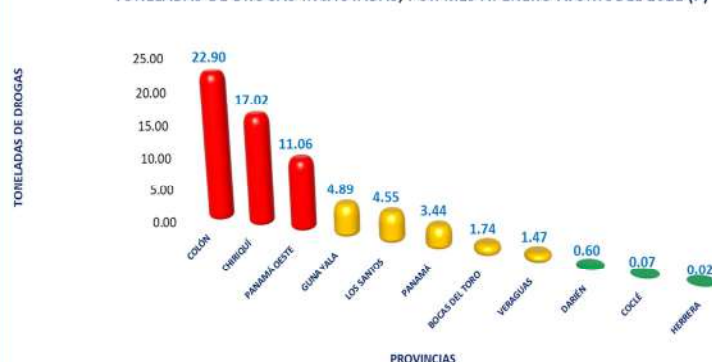

RESUMEN EJECUTIVO DE DROGAS
SISTEMA NACIONAL INTEGRADO DE ESTADÍSTICAS CRIMINALES

INFORME PRELIMINAR DE LAS ESTADÍSTICAS DE INCAUTACIONES DE DROGAS: DE ENERO A JUNIO DEL 2021

TONELADAS DE DROGAS INCAUTADAS EN LA REPÚBLICA DE PANAMÁ, POR PROVINCIA, SEGÚN TIPO DE DROGAS: DE ENERO A JUNIO DEL 2021 (P)

Provincia	Total	Tipo de Drogas				
		Cocaína	Marihuana	Crack	Éxtasis	Otras Muestras
Total ...	67.75	53.6727	14.0064	0.0644	0.0008	0.0035
COLÓN	22.90	22.8549	0.0417	0.0003	0.0000	0.0000
CHIRIQUÍ	17.02	10.8001	6.2177	0.0001	0.0000	0.0008
PANAMÁ OESTE	11.06	7.4815	3.5253	0.0489	0.0000	0.0000
GUNA YALA	4.89	4.7702	0.1078	0.0121	0.0000	0.0000
LOS SANTOS	4.55	1.9378	2.6101	0.0000	0.0000	0.0000
PANAMÁ	3.44	2.9949	0.4384	0.0028	0.0007	0.0027
BOCAS DEL TORO	1.74	1.6932	0.0497	0.0001	0.0000	0.0000
VERAGUAS	1.47	0.6167	0.8541	0.0000	0.0000	0.0000
DARIÉN	0.60	0.5131	0.0841	0.0000	0.0000	0.0000
COCLÉ	0.07	0.0035	0.0631	0.0000	0.0000	0.0000
HERRERA	0.02	0.0067	0.0143	0.0000	0.0000	0.0000

TONELADAS DE DROGAS INCAUTADAS, POR MES A: ENERO A JUNIO DEL 2021 (P)

Análisis Descriptivo

De acuerdo a los datos estadísticos proporcionados por el Instituto de Medicina Legal y Ciencias Forenses, podemos observar que hasta el 30 de junio del 2021, se han logrado incautar un total de 67.75 toneladas de drogas, siendo la cocaína el tipo de droga más encontrado, la cual equivale al 79.22% del total de la droga recuperada, seguido de la marihuana que equivale al 20.67% del total incautado y el resto de los tipos de drogas equivale apenas el 0.11 % del total.

En cuanto a las provincias en las que se han realizado más incautaciones de drogas podemos mencionar que la provincia de Colón es donde se ha logrado la gran mayoría de las diligencias, operativos o hallazgos de estas sustancias, con un total de 22.90 toneladas de drogas, seguido de la provincia de Chiriquí con 17.02 toneladas y en tercer lugar la provincia de Panamá Oeste con 11.06 toneladas.