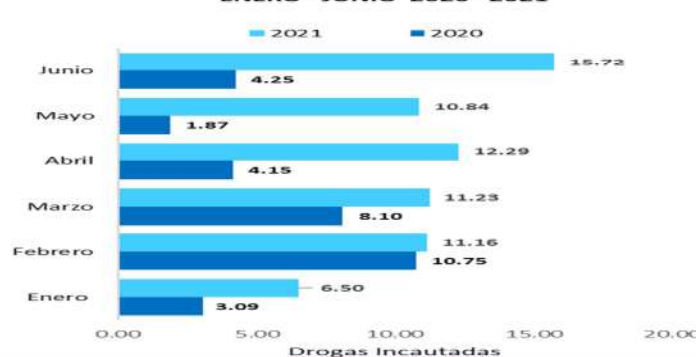

TONELADAS DE DROGAS INCAUTADAS EN LA REPÚBLICA DE PANAMÁ: ENERO - JUNIO 2020 - 2021