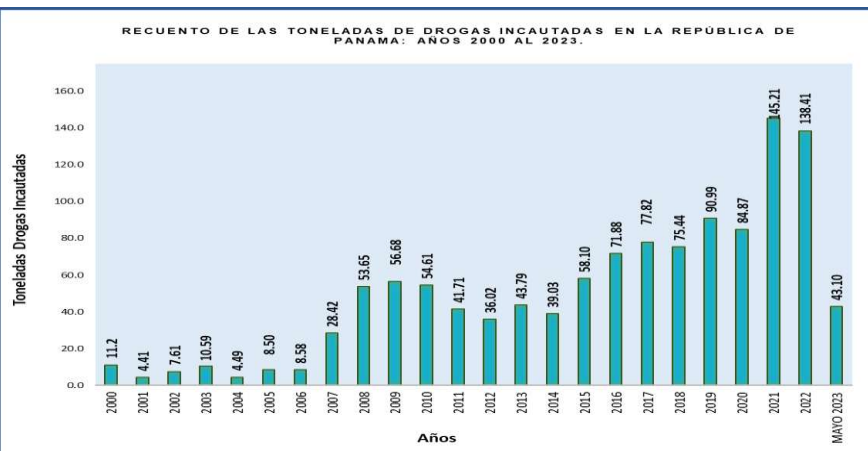

RESUMEN EJECUTIVO DE DROGAS
SISTEMA NACIONAL INTEGRADO DE ESTADÍSTICAS CRIMINALES

INFORME PRELIMINAR DE LAS ESTADÍSTICAS DE INCAUTACIONES DE DROGAS: ENERO - MAYO DEL 2023 (P)

Análisis Descriptivo

De acuerdo a los datos estadísticos proporcionados por el Instituto de Medicina Legal y Ciencias Forenses, se puede observar que, hasta mayo 2023, se han logrado incautar un total de 43.10 toneladas de drogas, siendo el tipo de droga más incautado la cocaína, la cual equivale a 33.02 toneladas del total de la droga decomisada, seguido de la marihuana que equivale a 9.99 toneladas del total incautado y el resto de los tipos de drogas esta por debajo de 1 (una) tonelada del total de estas sustancias ilícitas incauadas.

En cuanto a la distribución territorial en las que se han realizado más incautaciones de drogas podemos mencionar que la provincia de Colón es donde se ha logrado la gran mayoría de las diligencias, operativos o hallazgos de estas sustancias, con un total de 13.67 toneladas de drogas, seguido de la provincia de Panamá con 6.42 toneladas y en tercer lugar la provincia de Coclé con 5.25 toneladas.

También podemos observar que en las provincias de Chiriquí, Bocas del Toro, Coclé, Los Santos, Panamá Oeste y Veraguas han aumentado las incautaciones de drogas; caso contrario en las provincias de Herrera, Darién y en las Comarcas donde registran menos incautaciones de sustancias ilícitas

En resumen se puede observar, al comparar las incautaciones de los cinco primeros 5 meses de los años 2022 Vs 2023, se ha registrado una disminución a nivel nacional de las incautaciones de drogas de 20.46 toneladas menos incautadas a nivel nacional.