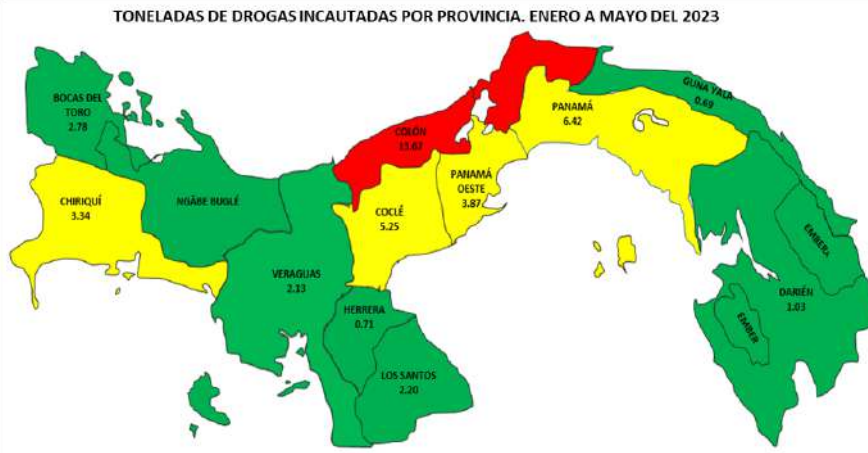

En cuanto a la distribución territorial en las que se han realizado más incautaciones de drogas podemos mencionar que la provincia de Colón es donde se ha logrado la gran mayoría de las diligencias, operativos o hallazgos de estas sustancias, con un total de 13.67 toneladas de drogas, seguido de la provincia de Panamá con 6.42 toneladas y en tercer lugar la provincia de Coclé con 5.25 toneladas.

También podemos observar que en las provincias de Chiriquí, Bocas del Toro, Coclé, Los Santos, Panamá Oeste y Veraguas han aumentado las incautaciones de drogas; caso contrario en las provincias de Herrera, Darién y en las Comarcas donde registran menos incautaciones de sustancias ilícitas

En resumen se puede observar, al comparar las incautaciones de los cinco primeros 5 meses de los años 2022 Vs 2023, se ha registrado una disminución a nivel nacional de las incautaciones de drogas de 20.46 toneladas menos incautadas a nivel nacional.

TOTAL DE DROGAS INCAUTADAS EN TONELADAS, KILOGRAMOS Y GRAMOS, SEGÚN TIPO: DE ENERO A MAYO DEL 2023

TIPOS DE DROGAS	UNIDAD DE MEDIDA		
	Toneladas	Kilogramos	Gramos
TOTAL	43.10	43,098.90	43,098,902.80
COCAÍNA	33.02	33,015.08	33,015,081.91
MARIHUANA	9.99	9,994.61	9,994,613.56
CRACK	0.00	2.48	2,480.70
ÉXTASIS	0.00	1.67	1,669.40
OTRAS MUESTRAS	0.09	85.06	85,057.23

TOTAL DROGAS INCAUTADAS EN TONELADAS, SEGÚN TIPO: DE ENERO A MAYO DEL 2023

MES	Total	Tipo de Drogas				
		Cocaína	Marihuana	Crack	Éxtasis	Otras Muestras
TOTAL	43.10	33.02	9.99	0.00	0.00	0.09
ENERO	7.87	5.59	2.27	0.00	0.00	0.00
FEBRERO	8.31	5.69	2.62	0.00	0.00	0.00
MARZO	11.38	9.16	2.22	0.00	0.00	0.00
ABRIL	7.11	5.82	1.20	0.00	0.00	0.08
MAYO	8.43	6.75	1.68	0.00	0.00	0.00