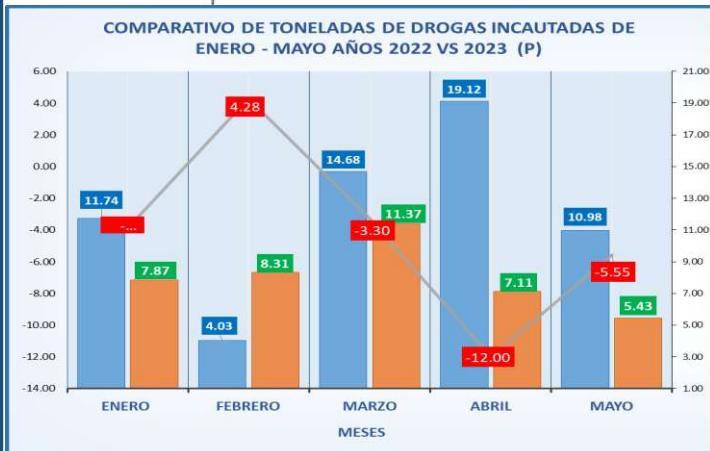

RESUMEN EJECUTIVO DE DROGAS
SISTEMA NACIONAL INTEGRADO DE ESTADÍSTICAS CRIMINALES

INFORME PRELIMINAR DE LAS ESTADÍSTICAS DE INCAUTACIONES DE DROGAS: ENERO - MAYO DEL 2023 (P)

Análisis Descriptivo

De acuerdo a los datos estadísticos proporcionados por el Instituto de Medicina Legal y Ciencias Forenses, se puede observar que, hasta mayo 2023, se han logrado incautar un total de 43.10 toneladas de drogas, siendo el tipo de droga más incautado la cocaína, la cual equivale a 33.02 toneladas del total de la droga decomisada, seguido de la marihuana que equivale a 9.99 toneladas del total incautado y el resto de los tipos de drogas esta por debajo de 1 (una) tonelada del total de estas sustancias ilícitas incauadas.

En cuanto a la distribución territorial en las que se han realizado más incautaciones de drogas podemos mencionar que la provincia de Colón es donde se ha logrado la gran mayoría de las diligencias, operativos o hallazgos de estas sustancias, con un total de 13.67 toneladas de drogas, seguido de la provincia de Panamá con 6.42 toneladas y en tercer lugar la provincia de Coclé con 5.25 toneladas.

TONELADAS DE DROGAS INCAUTADAS EN LA REPÚBLICA DE PANAMÁ, POR PROVINCIA, SEGÚN TIPO DE DROGAS: DE ENERO A MAYO DEL 2023 (P)

Provincia	Total	Tipo de Drogas				
		Cocaína	Marihuana	Crack	Éxtasis	Otras Muestras
Total ...	43.10	33.02	9.99	0.00	0.00	0.09
Colón	13.67	12.80	0.79	0.00	0.00	0.08
Panamá	6.42	5.74	0.67	0.00	0.00	0.00
Coclé	5.25	3.46	1.79	0.00	0.00	0.00
Panamá Oeste	3.87	2.55	1.32	0.00	0.00	0.00
Chiriquí	3.34	3.28	0.06	0.00	0.00	0.00
Los Santos	3.20	0.90	2.30	0.00	0.00	0.00
Bocas del Toro	2.78	2.13	0.65	0.00	0.00	0.00
Veraguas	2.13	1.00	1.13	0.00	0.00	0.00
Darién	1.03	0.00	1.03	0.00	0.00	0.00
Herrera	0.71	0.71	0.01	0.00	0.00	0.00
Guna Yala	0.69	0.45	0.24	0.00	0.00	0.00