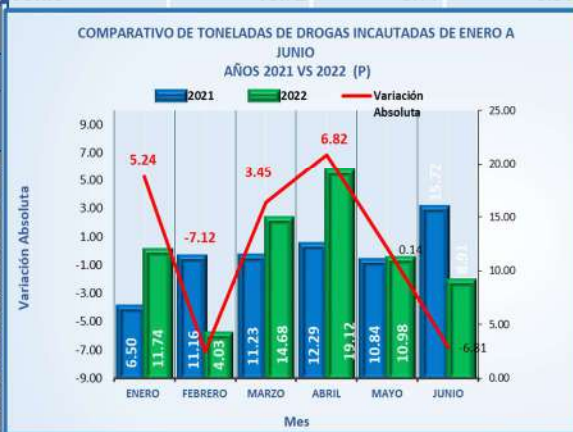

RESUMEN EJECUTIVO DE DROGAS
SISTEMA NACIONAL INTEGRADO DE ESTADÍSTICAS CRIMINALES
INFORME PRELIMINAR DE LAS ESTADÍSTICAS DE INCAUTACIONES DE DROGAS: ENERO A JUNIO DEL 2022 (P)

Mes	Años		Variación Absoluta
	2021	2022	
TOTAL...	52.03	69.47	17.44
Enero	6.50	11.74	5.24
Febrero	11.16	4.03	-7.12
Marzo	11.23	14.68	3.45
Abril	12.29	19.12	6.82
Mayo	10.84	10.98	0.14
Junio	15.72	8.91	-6.81

Provincia	Total	Tipo de Drogas				
		Cocaína	Marihuana	Crack	Éxtasis	Otras Muestras
Total ...	69.47	53.034	16.349	0.079	0.002	0.004
Colón	26.95	26.774	0.096	0.078	0.000	0.000
Panamá Oeste	13.52	9.207	4.315	0.000	0.000	0.001
Coclé	9.29	6.956	2.334	0.000	0.000	0.000
Los Santos	4.87	1.942	2.930	0.000	0.000	0.000
Panamá	5.88	5.456	0.413	0.001	0.002	0.004
Chiriquí	2.39	0.486	1.906	0.000	0.000	0.000
Veraguas	2.82	0.039	2.779	0.000	0.000	0.000
Herrera	1.09	0.004	1.087	0.000	0.000	0.000
Darién	0.94	0.541	0.400	0.000	0.000	0.000
Bocas del Toro	0.89	0.884	0.005	0.000	0.000	0.000
Guna Yala	0.83	0.745	0.085	0.000	0.000	0.000

Análisis Descriptivo

De acuerdo a los datos estadísticos proporcionados por el Instituto de Medicina Legal y Ciencias Forenses, se puede observar que, al 30 de Junio del 2022, se han logrado incautar un total de 69,468,66 Kilogramos de drogas, siendo el tipo de droga más incautado la cocaína, la cual equivale a 53,034,37 kilogramos del total de la droga decomisada, seguido de la marihuana que equivale a 16,348,61 Kilogramos del total incautado y el resto de los tipos de drogas equivale a 85.69 Kilogramos del total de estas sustancias ilícitas.