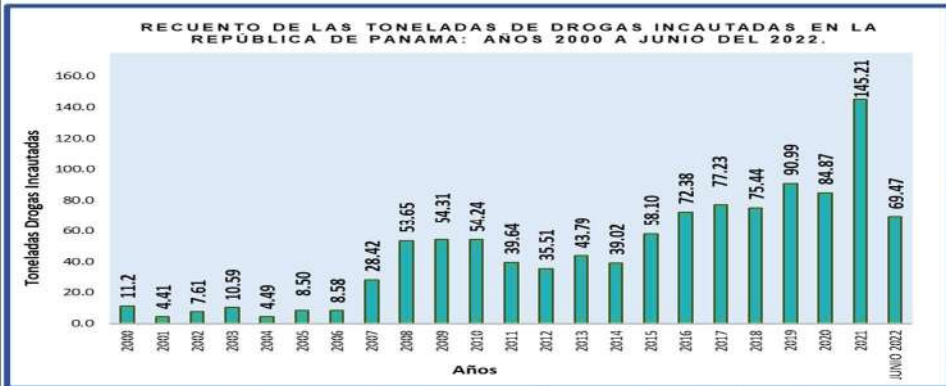

RESUMEN EJECUTIVO DE DROGAS
SISTEMA NACIONAL INTEGRADO DE ESTADÍSTICAS CRIMINALES
INFORME PRELIMINAR DE LAS ESTADÍSTICAS DE INCAUTACIONES DE DROGAS: ENERO A JUNIO DEL 2022 (P)

Mes	Años		Variación Absoluta
	2021	2022	
TOTAL...	52.03	69.47	17.44
Enero	6.50	11.74	5.24
Febrero	11.16	4.03	-7.12
Marzo	11.23	14.68	3.45
Abril	12.29	19.12	6.82
Mayo	10.84	10.98	0.14
Junio	15.72	8.91	-6.81

Provincia	Total	Tipo de Drogas				
		Cocaína	Marihuana	Crack	Éxtasis	Otras Muestras
Total ...	69.47	53.034	16.349	0.079	0.002	0.004
Colón	26.95	26.774	0.096	0.078	0.000	0.000
Panamá Oeste	13.52	9.207	4.315	0.000	0.000	0.001
Coclé	9.29	6.956	2.334	0.000	0.000	0.000
Los Santos	4.87	1.942	2.930	0.000	0.000	0.000
Panamá	5.88	5.456	0.413	0.001	0.002	0.004
Chiriquí	2.39	0.486	1.906	0.000	0.000	0.000
Veraguas	2.82	0.039	2.779	0.000	0.000	0.000
Herrera	1.09	0.004	1.087	0.000	0.000	0.000
Darién	0.94	0.541	0.400	0.000	0.000	0.000
Bocas del Toro	0.89	0.884	0.005	0.000	0.000	0.000
Guna Yala	0.83	0.745	0.085	0.000	0.000	0.000

Análisis Descriptivo

De acuerdo a los datos estadísticos proporcionados por el Instituto de Medicina Legal y Ciencias Forenses, se puede observar que, al 30 de Junio del 2022, se han logrado incautar un total de 69,468,66 Kilogramos de drogas, siendo el tipo de droga más incautado la cocaína, la cual equivale a 53,034,37 kilogramos del total de la droga decomisada, seguido de la marihuana que equivale a 16,348,61 Kilogramos del total incautado y el resto de los tipos de drogas equivale a 85.69 Kilogramos del total de estas sustancias ilícitas.

En cuanto a las provincias en las que se han realizado más incautaciones de drogas podemos mencionar que la provincia de Colón es donde se ha logrado la gran mayoría de las diligencias, operativos o hallazgos de estas sustancias, con un total de 26.95 toneladas de drogas, seguido de la provincia de Panamá Oeste con 13.52 toneladas y en tercer lugar la provincia de Coclé con 9.29 toneladas.