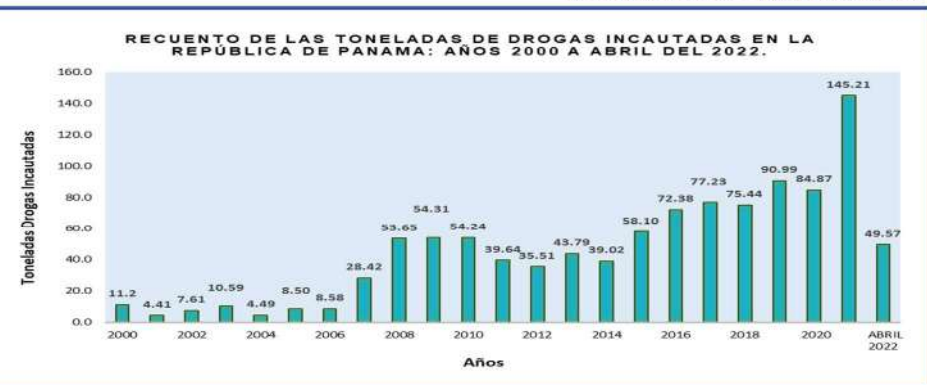

INFORME PRELIMINAR DE LAS ESTADÍSTICAS DE INCAUTACIONES DE DROGAS: ENERO A ABRIL DEL 2022 (P)

COMPAREATIVO DE TONELADAS DE DROGAS INCAUTADAS HASTA EL MES DE ABRIL AÑOS 2021 VS 2022 (P)

Mes	Años		Variación Absoluta
	2021	2022	
TOTAL...	41.18	49.57	8.39
Enero	6.50	11.74	5.24
Febrero	11.16	4.03	-7.12
Marzo	11.23	14.68	3.45
Abril	12.29	19.12	6.82

Análisis Descriptivo

De acuerdo a los datos estadísticos proporcionados por el Instituto de Medicina Legal y Ciencias Forenses, se puede observar que, al 30 de abril del 2022, se han logrado incautar un total de 49,571.77 Kilogramos de drogas, siendo el tipo de droga más incautado la cocaína, la cual equivale a 38,727.88 kilogramos del total de la droga recuperada, seguido de la marihuana que equivale a 10,762.02 Kilogramos del total incautado y el resto de los tipos de drogas equivale a 81.87 Kilogramos del total de estas sustancias ilícitas.

En cuanto a las provincias en las que se han realizado más incautaciones de drogas podemos mencionar que la provincia de Colón es donde se ha logrado la gran mayoría de las diligencias, operativos o hallazgos de estas sustancias, con un total de 23.88 toneladas de drogas, seguido de la provincia de Panamá Oeste con 7.28 toneladas y en tercer lugar la provincia de Coclé con 6.42 toneladas.