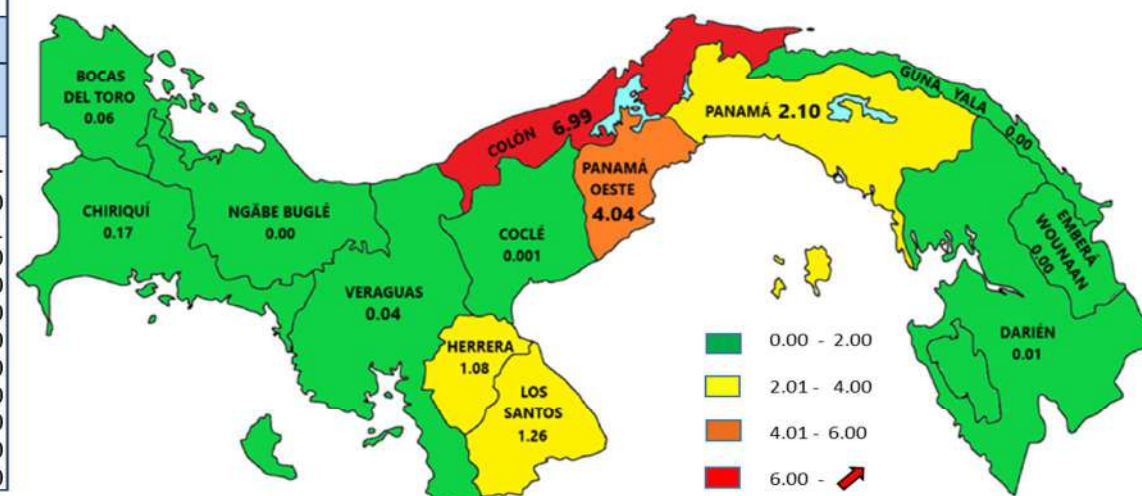

TONELADAS DE DROGAS INCAUTADAS POR PROVINCIA. ENERO A FEBRERO DEL 2022

Elaborado por: El Departamento de Análisis de Estadísticas Criminales del SIEC (P) Cifras Pre

Fuente: Instituto de Medicina Legal y Ciencias Forenses