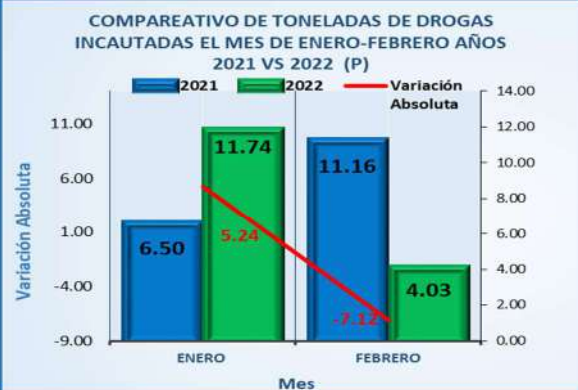

RESUMEN EJECUTIVO DE DROGAS  
SISTEMA NACIONAL INTEGRADO DE ESTADÍSTICAS CRIMINALES

INFORME PRELIMINAR DE LAS ESTADÍSTICAS DE INCAUTACIONES DE DROGAS: ENERO A FEBRERO DEL 2022 (P)

Análisis Descriptivo

De acuerdo a los datos estadísticos proporcionados por el Instituto de Medicina Legal y Ciencias Forenses, se puede observar que, al 28 de febrero del 2022, se han logrado incautar un total de 15,776.59 Kilogramos de drogas, siendo el tipo de droga más incautada la cocaína, la cual equivale a 11,754.01 kilogramos del total de la droga recuperada, seguido de la marihuana que equivale a 4,020.86 Kilogramos del total incautado y el resto de los tipos de drogas equivale a 1.72 Kilogramos del total de estas sustancias ilícitas.

En cuanto a las provincias en las que se han realizado más incautaciones de drogas podemos mencionar que la provincia de Colón es donde se ha logrado la gran mayoría de las diligencias, operativos o hallazgos de estas sustancias, con un total de 6.99 toneladas de drogas, seguido de la provincia de Panamá Oeste con 4.04 toneladas y en tercer lugar la provincia de Panamá con 2.10 toneladas.

Finalmente se puede observar, que, al comparar el inicio de los años 2021 y 2022, Este año 2022 se registró una pequeña disminución en las incautaciones de drogas con respecto al año 2021 en 1.88 toneladas menos a nivel nacional.